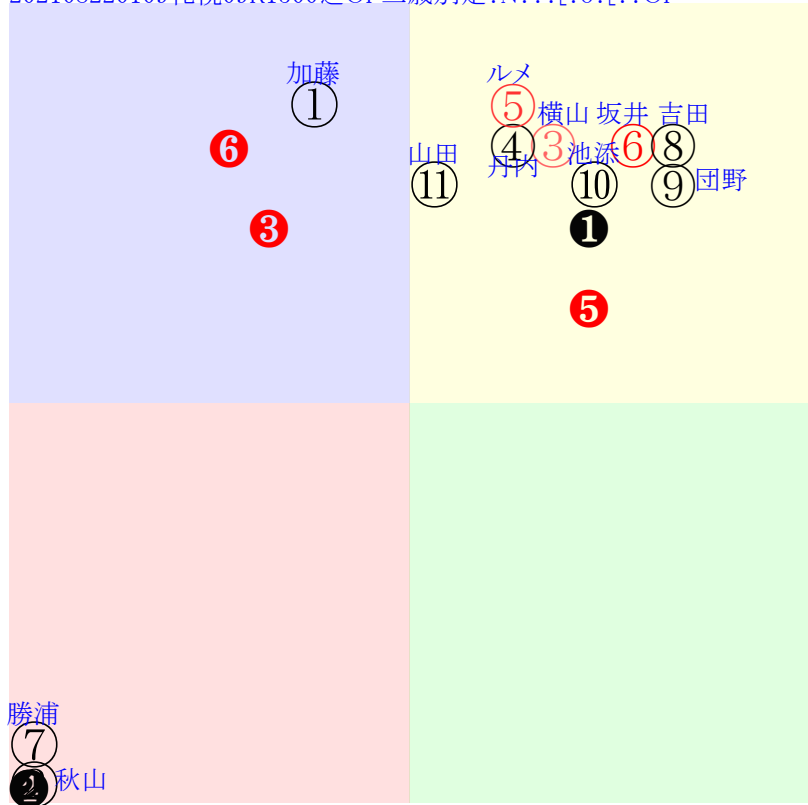

202108220109札幌09R1500芝OP二歳別定?N??[?]OP