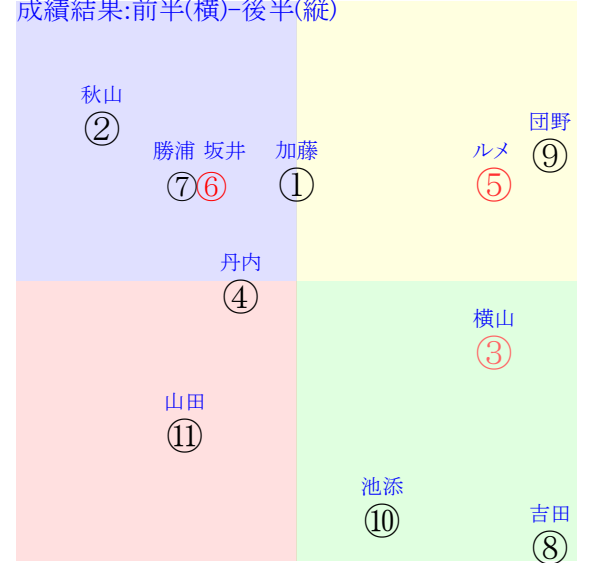

202108220109札幌09R1500芝OP二歳別定?N??[?]OP

人気:⑥⑤③⑨①⑩調教:①②③④⑤⑥
 賞金:⑨⑧⑥④③⑩裏金:⑪①⑤⑨⑧⑥
 前半:⑧⑨⑥⑩③⑤後半:①③④⑤⑥⑧
 枠不:⑥②③⑦⑨⑪展不:3.6.8.10.5.②
 空抵:⑥③5.10.9.⑪指数:①②③④⑤⑥

単勝⑨990円
 複勝⑨210円
 複勝⑤150円
 複勝①210円
 枠連57:1210円
 馬連⑤⑨1610円
 ワイド⑤⑨540円
 ワイド①⑨1190円
 ワイド①⑤630円
 馬単⑨⑤3770円
 3連複①⑤⑨4920円
 3連単⑨⑤①23690円

直前調教偏差値:前半(横)-後半(縦)

成績結果:前半(横)-後半(縦)

含水率11.8 1012.3hPa --mm 28.1℃ 湿度46% 風速8.6m/s) 最大瞬間風速12.5m/s) 不快指数75
 [+追風][-向風]:ゴール前-0.2m/s コーナー-8.6m/s
 067 115 118 120 120 120 114 117