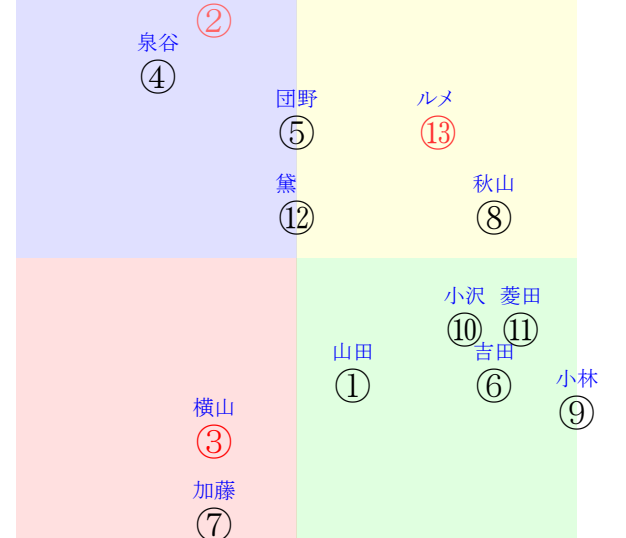

202108220101札幌01R1500芝未二歳馬齢

人気:③⑬②⑪⑤⑩調教:①②③④⑤⑥
賞金:⑧②⑪⑤⑬⑫裏金:⑧②⑪⑤⑬⑫
前半:⑩②④⑤①⑪後半:③⑪②⑥⑤⑨
枠不:⑩② 3.①④⑤展不:⑩②①⑪④ 8.
空抵:⑪⑩①④⑧ 2.指数:①②③④⑤⑥

単勝②390円 ワイド②⑬400円
複勝②140円 ワイド⑧⑬2200円
複勝⑧640円 馬単②⑧7940円
複勝⑬170円 3連複②⑧⑬7940円
枠連26:4760円 3連単②⑧⑬50990円
馬連②⑧5940円
ワイド②⑧1610円

直前調教偏差値:前半(横)-後半(縦)

成績結果:前半(横)-後半(縦)

含水率11.8 1014.1hPa --mm 26.8℃ 湿度55% 風速5.2m/s 最大瞬間風速9.1m/s 不快指数75
[+追風][-向風]:ゴール前-0.1m/s コーナー-5.2m/s
068 121 120 126 124 120 116 121

20210822札幌5R		1235発走	1800芝新二歳馬齢	賞金700	1角まで190m 直線266m 坂0.0m	前R	次R
1①	ダンツアクア牝	7人9着62.2	0.00%0.00%	菱田54←	菱田=0	谷	馬主---
0	札ダ00-00馬	-	-	-	-	-	-
?	札芝00J00馬	-	-	-	-	-	-
2②	ベルマレット牝	3人5着8.9	0.00%0.00%	坂井瑠54←	坂井瑠=0	矢作	馬主---
0	札芝00J00一①	-	-	-	-	-	-
?	札ダ00-00馬	-	-	-	-	-	-
3③	ハイコースト牝	6人6着28.5	0.00%0.00%	横山武54←	横山武=0	今野	馬主---
0	函W00j00一①	-	-	-	-	-	-
?	函W00j00馬	-	-	-	-	-	-
4④	スカイフォル牝	4人1着10.4	0.00%0.00%	横山典54←	横山典=0	昆	馬主---
0	函W00-00強⑦	-	-	-	-	-	-
?	函芝00-00強⑥	-	-	-	-	-	-
5⑤	レッドランメルト牝	1人3着1.5	0.00%0.00%	川田54←	川田=0	国枝	馬主---
0	美W00-00馬⑥	-	-	-	-	-	-
?	美W00-00馬④	-	-	-	-	-	-
6⑥	テーオーロワ牝	9人8着87.6	0.00%0.00%	泉谷53←	泉谷=0	浜田	馬主---
0	札芝00J00馬①	-	-	-	-	-	-
?	札ダ00-00馬	-	-	-	-	-	-
7⑦	バーニングサン牝	8人7着79.4	0.00%0.00%	荻野琢54←	荻野琢=0	小林	馬主---
0	函W00j00馬	-	-	-	-	-	-
?	函芝00J00直①	-	-	-	-	-	-
8⑧	メイセイパートナー牝	5人2着13.2	0.00%0.00%	吉田隼54←	吉田隼=0	中竹	馬主---
0	函芝00-00強⑧	-	-	-	-	-	-
?	函W00-00馬	-	-	-	-	-	-
8⑧	ハリウッドフェーム牝	2人4着4.4	0.00%0.00%	ルメール54←	ルメール=0	栗田徹	馬主---
0	函W00-00強⑩	-	-	-	-	-	-
?	函W00-00馬	-	-	-	-	-	-

202108220105札幌05R1800芝新二歳馬齢

人気:⑤⑨②④⑧③ 調教:①②③④⑤⑥
賞金:裏金:
前半:①②③④⑤⑥ 後半:①②③④⑤⑥
枠不:①②③④⑤⑥ 展不:①②③④⑤⑥
空抵:①②③④⑤⑥ 指数:①②③④⑤⑥

単勝④1040円 ワイド④⑤270円
複勝④180円 ワイド⑤⑧320円
複勝⑧190円 馬単④⑧9150円
複勝⑤110円 3連複④⑤⑧1400円
枠連48:1390円 3連単④⑧⑤21360円
馬連④⑧3810円
ワイド④⑧830円