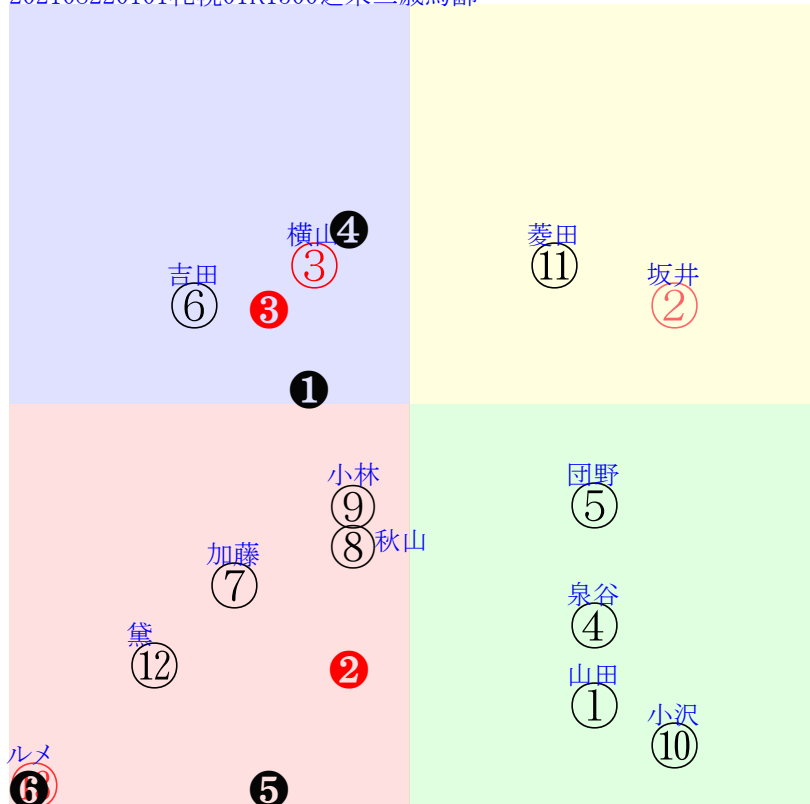

202108220101札幌01R1500芝未二歳馬齢

人気:③⑬②⑪⑤⑩調教:①②③④⑤⑥
賞金:⑧②⑪⑤⑬⑫裏金:⑧②⑪⑤⑬⑫
前半:⑩②④⑤①⑪後半:③⑪②⑥⑤⑨
枠不:⑩② 3.①④⑤展不:⑩②①⑪④ 8.
空抵:⑪⑩①④⑧ 2.指数:①②③④⑤⑥

単勝②390円 ワイド②⑬400円
複勝②140円 ワイド⑧⑬2200円
複勝⑧640円 馬単②⑧7940円
複勝⑬170円 3連複②⑧⑬7940円
枠連26:4760円 3連単②⑧⑬50990円
馬連②⑧5940円
ワイド②⑧1610円