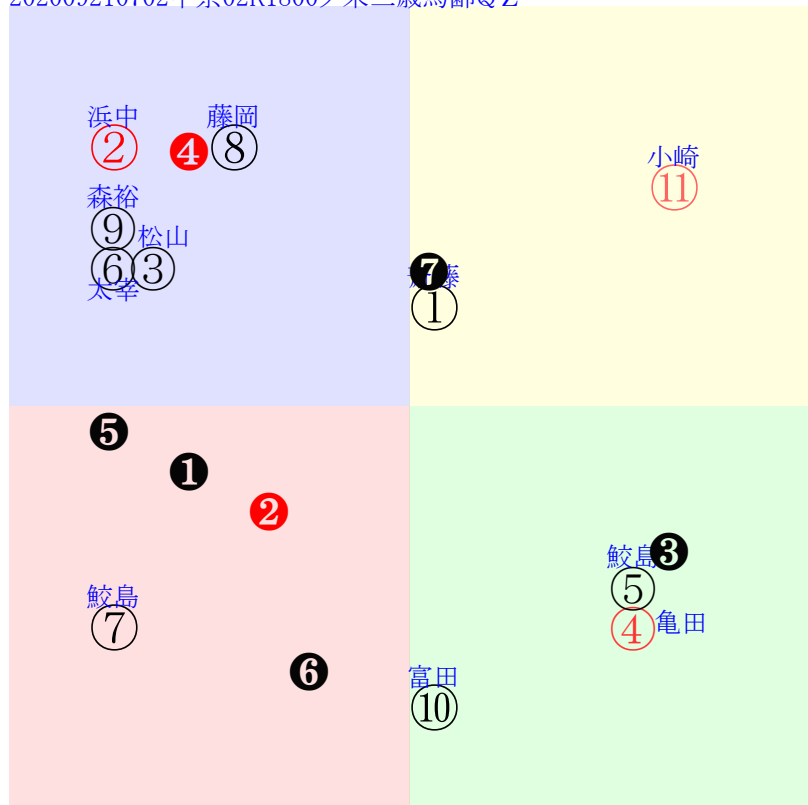

202009210702中京02R1800ダ未二歳馬齡Q Z