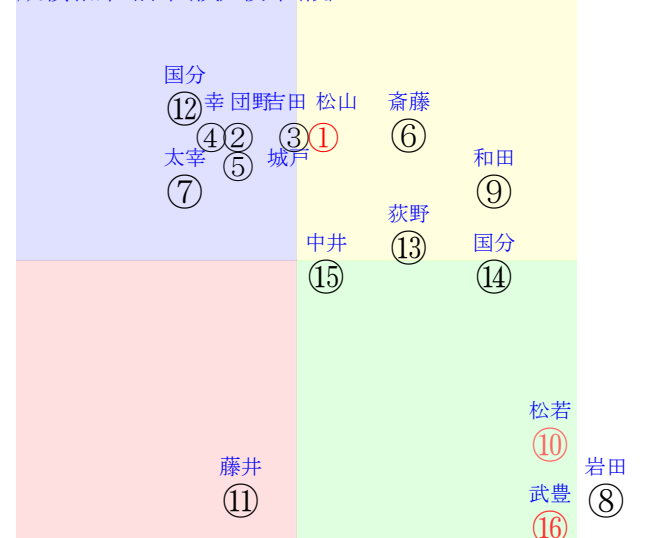

202009210711中京11R1800ダ3勝三上定量iq`AjoT[r

人気:①⑬⑩②④③調教:①②③④⑤⑥  
賞金:裏金:  
前半:①②④⑬③⑥後半:②⑩⑬⑥①④  
枠不:4.8.15.12.1.⑥展不:③⑪⑧⑮⑬⑭  
空抵:14.8.3.16.6.10.指数:①⑬②⑩⑫⑥

単勝③1590円  
複勝③400円  
複勝⑥420円  
複勝①170円  
枠連23:3890円  
馬連③⑥14070円  
ワイド③⑥3660円  
ワイド①③⑫270円  
ワイド①⑥⑩80円  
馬単③⑥26470円  
3連複①③⑥15350円  
3連単③⑥①152920円

直前調教偏差値:前半(横)-後半(縦)

成績結果:前半(横)-後半(縦)

含水率2.7 1006.2hPa 0.0mm 28.9℃ 湿度37% 風速1.7m/s) 最大瞬間風速3.0m/s) 不快指数75  
[+追風][-向風]:ゴール前-1.4m/s コーナー-1.0m/s  
128 107 124 122 118 123 130 131 130