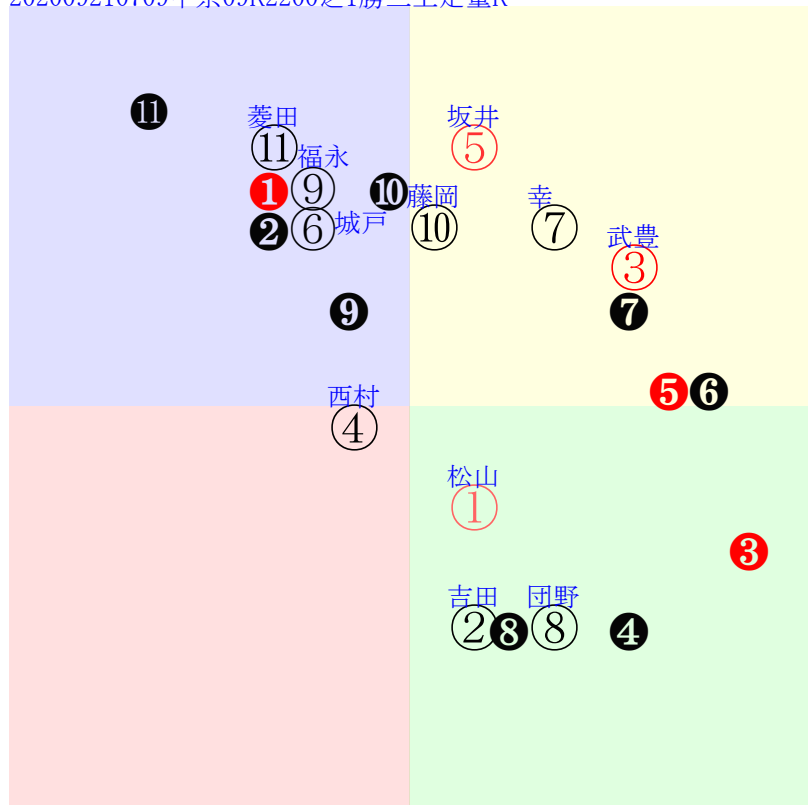

202009210709中京09R2200芝1勝三上定量R