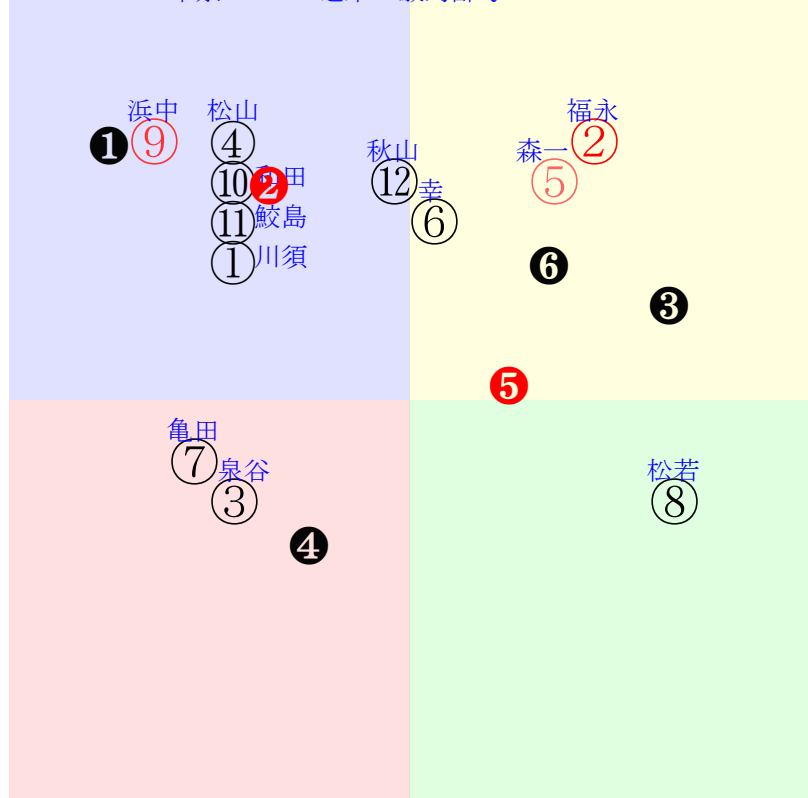

202009210703中京03R2000芝未二歳馬齡Q Z