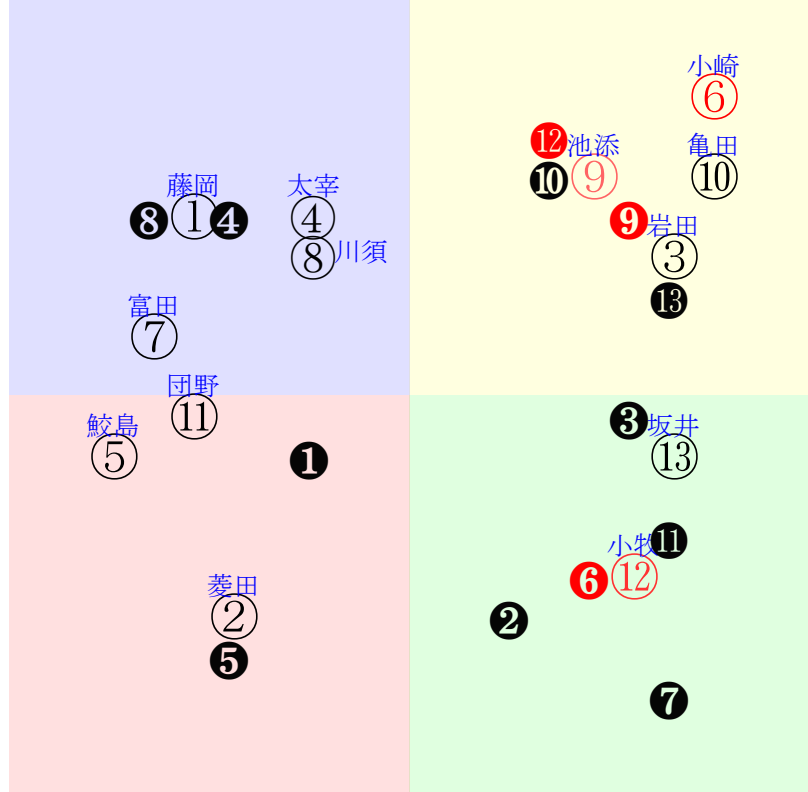

202009210707中京07R1800ダ1勝三上定量RQPNX