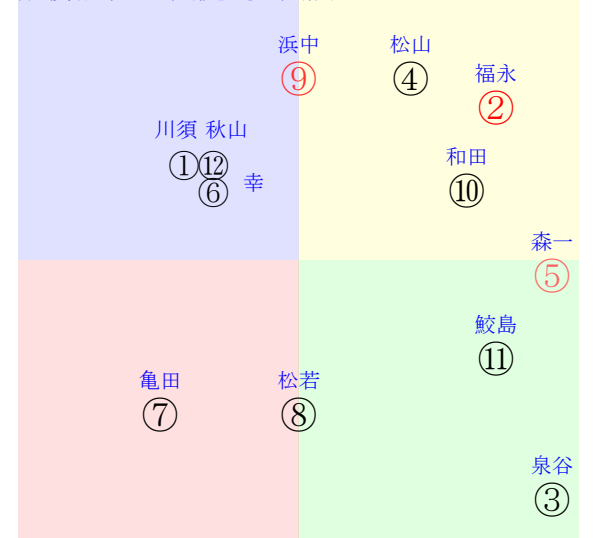

202009210703中京03R2000芝未二歳馬齡Q Z

人気:②⑨⑤④⑪⑫調教:①②③④⑤⑥  
賞金:裏金:  
前半:⑧②⑤⑥⑫①後半:⑨②④⑤⑩⑫  
枠不:⑤ 3.12. 2. 9. ①展不:② 5. 7.12. 1. 4.  
空抵: 2. 1. ⑫⑨⑥⑤指数:⑪①⑤⑥④②

単勝④1110円  
複勝④170円  
複勝②110円  
複勝⑨120円  
枠連24:860円  
馬連②④740円  
ワイド②④270円  
ワイド④⑨540円  
ワイド②⑨190円  
馬単④②2490円  
3連複②④⑨950円  
3連単④②⑨10370円

直前調教偏差値:前半(横)-後半(縦)

成績結果:前半(横)-後半(縦)

含水率13.6 1007.7hPa 0.0mm 26.6℃ 湿度41% 風速1.9m/s(k) 最大瞬間風速4.1m/s(k) 不快指数73  
[+追風][-向風]: ゴール前-1.5m/s コーナー-1.1m/s  
128 107 125 129 125 123 121 118 116 120

20200921中京4R		1125発走	1200ダ新二歳馬齡QfVn	賞金700	1角まで450m 直線411m 坂2.0m	前R	次R
1①	クインズメリッサ牝	4人1着9.6	0.00%0.00%	川又54←	川又=0	宮本	馬主---
0	栗坂00-00馬	-	-	-	-	-	-
?	栗坂00-00馬	-	-	-	-	-	-
2②	ヴィグルズマン牡	7人9着34.1	0.00%0.00%	泉谷51←	泉谷=0	武井	馬主---
0	美W00-00馬⑧	-	-	-	-	-	-
?	美坂00-00一①	-	-	-	-	-	-
3③	テンシノエア牝	6人5着24.2	0.00%0.00%	吉田隼54←	吉田隼=0	石坂正	馬主---
0	栗W00-00馬①	-	-	-	-	-	-
?	栗坂00-00馬①	-	-	-	-	-	-
4④	タマモメルヘン牝	3人4着4.9	0.00%0.00%	武豊54←	武豊=0	南井	馬主---
0	栗坂00j00末④	-	-	-	-	-	-
?	栗坂00j00一①	-	-	-	-	-	-
5⑤	ニホンピロマドウ牝	8人7着40.4	0.00%0.00%	酒井学54←	酒井学=0	大橋	馬主---
0	栗W00-00叩①	-	-	-	-	-	-
?	栗坂00-00馬①	-	-	-	-	-	-
6⑥	メイショウホガラカ牝	5人3着15.7	0.00%0.00%	幸54←	幸=0	藤沢則	馬主---
0	栗E00J00ゲ	-	-	-	-	-	-
?	栗坂00-00一	-	-	-	-	-	-
7⑦	レディマーシー牝	2人6着3.4	0.00%0.00%	和田竜54←	和田竜=0	北出	馬主---
0	栗W00-00馬⑥	-	-	-	-	-	-
?	栗坂00J00一⑥	-	-	-	-	-	-
8⑧	アイファーライオン牡	9人8着163.7	0.00%0.00%	国分優54←	国分優=0	西橋	馬主---
0	栗坂00j00末	-	-	-	-	-	-
?	栗坂00-00一	-	-	-	-	-	-
8⑧	ナサ牝	1人2着2.3	0.00%0.00%	福永54←	福永=0	宮本	馬主---
0	栗坂00-00馬	-	-	-	-	-	-
?	栗坂00-00一	-	-	-	-	-	-