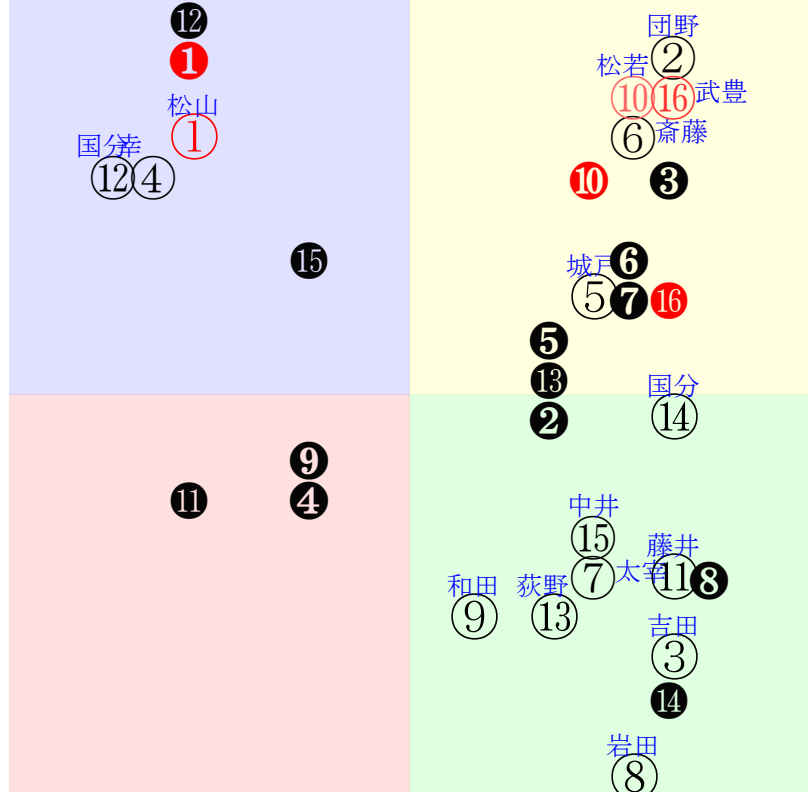

202009210711中京11R1800ダ3勝三上定量iq`AjoT[r