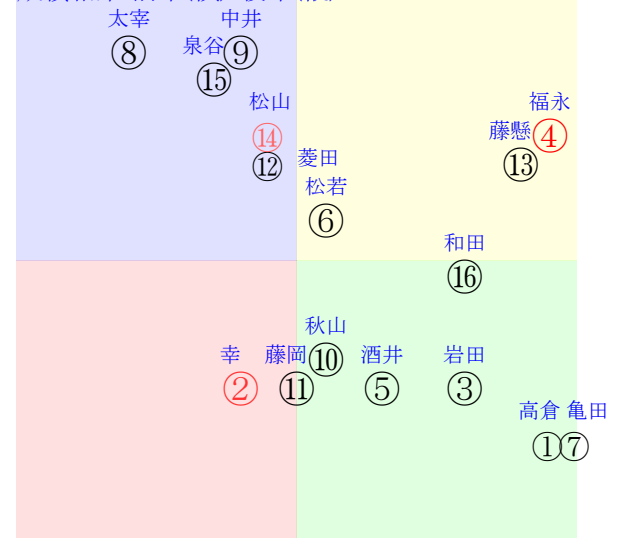

成績結果:前半(横)-後半(縦)