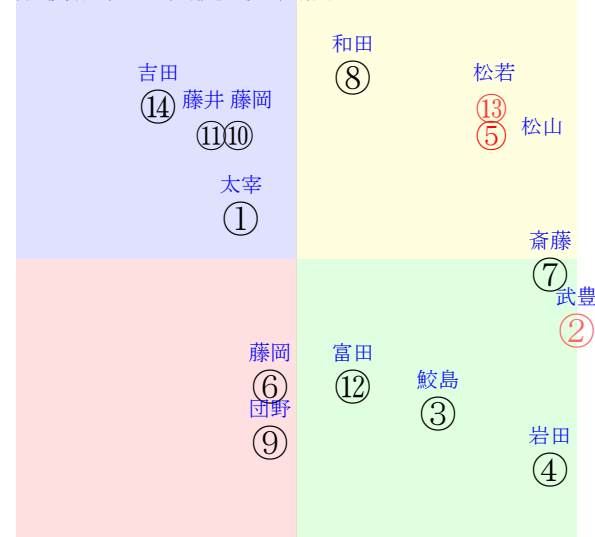

成績結果:前半(横)-後半(縦)