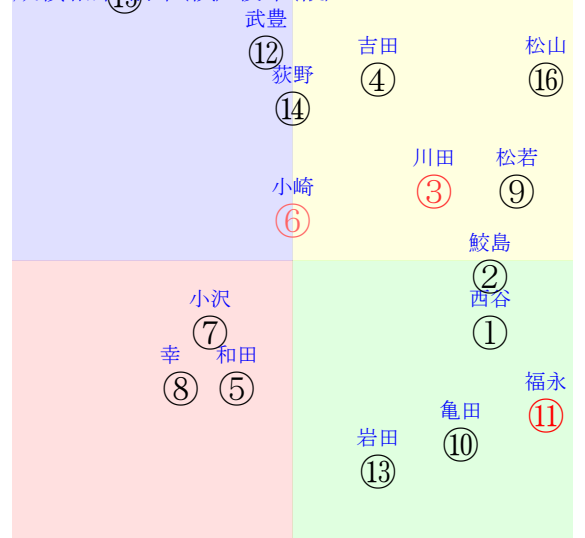

202109190712中京12R1400ダ2勝三上定量

人気:①③⑥⑨⑬⑯⑲
賞金:①⑨③④⑥⑬⑱
前半:②⑪⑬①④⑨
後半:③⑫⑮⑦⑭⑥
枠不:⑧④⑮ 7.5.6.展不:⑪⑨⑬④⑩②
空抵:⑬②⑯ 4.1.14.指数:⑪⑦⑩③④⑭

単勝⑩740円
複勝⑩320円
複勝⑩600円
複勝④1410円
枠連88:6830円
馬連⑮⑯8810円
ワイド⑮⑯2500円
ワイド④⑯7010円
ワイド④⑮13550円
馬単⑯⑮13870円
3連複④⑮⑯132230円
3連単⑯⑮④588980円

直前調教偏差値:前半(横)-後半(縦)

成績結果:前半(横)-後半(縦)

含水率10.6 1005.3hPa 0.0mm 25.5℃ 湿度85% 風速2.3m/s() 最大瞬間風速4.4m/s() 不快指数76
[+追風][-向風]:ゴール前-1.9m/s コーナー-1.3m/s
127 108 112 119 120 118 126