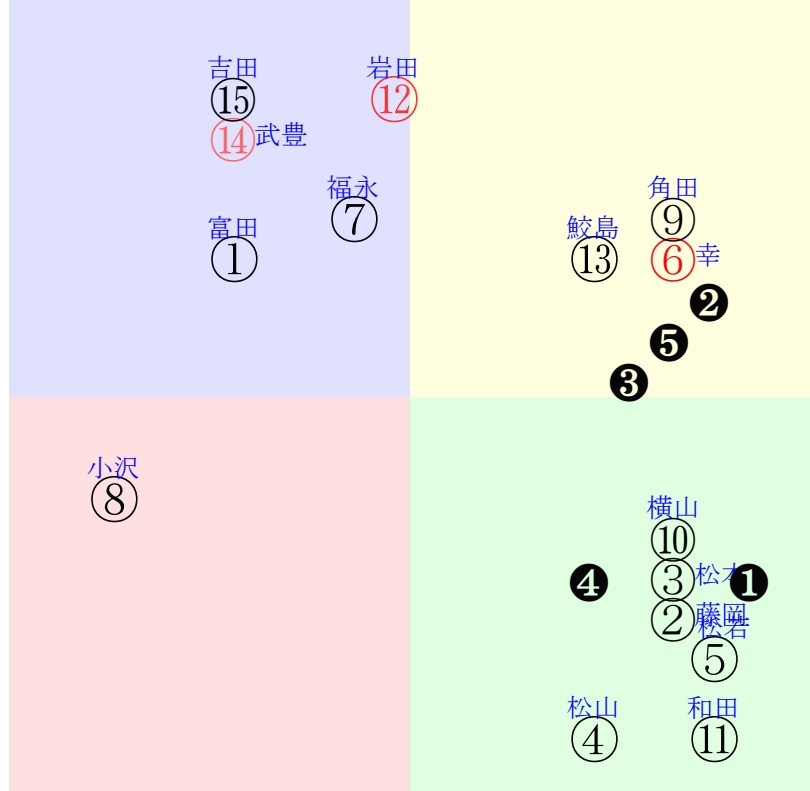

202109190703中京03R1200芝未二歳馬齢