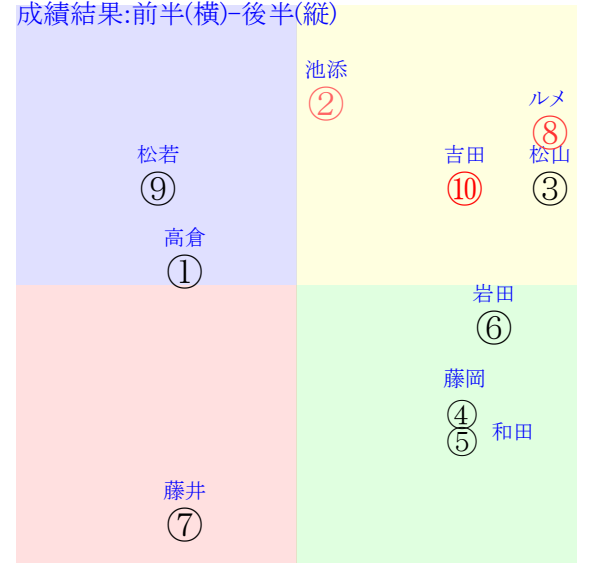

成績結果:前半(横)-後半(縦)