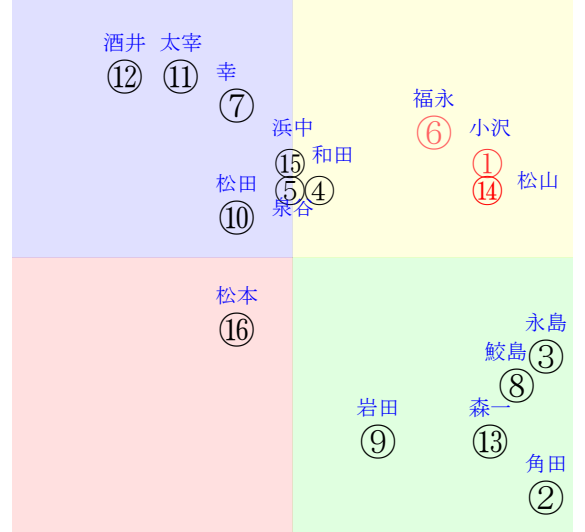

202109190704中京04R1400ダ1勝三上定量

人気:⑭①⑥⑨⑦⑩調教:①②③④⑤⑥
賞金:⑭①⑨⑬⑧⑮裏金:⑫⑬⑦⑤④③
前半:③⑭⑨⑩⑮⑬後半:①⑦⑪⑫⑥②
枠不:⑨⑮③⑬⑬.4.展不:⑨⑬③⑩⑮⑥
空抵:⑬⑥③⑮.14.13.指数:⑮①⑬⑧⑩⑬

単勝⑥940円
複勝⑥250円
複勝①180円
複勝⑩550円
枠連13:2170円
馬連①⑥2570円
ワイド①⑥840円
ワイド⑥⑩3360円
ワイド①⑩1590円
馬単⑥①6130円
3連複①⑥⑩16820円
3連単⑥①⑩107480円

直前調教偏差値:前半(横)-後半(縦)

成績結果:前半(横)-後半(縦)

20210919中京5R		1210発走	2000芝新二歳馬齢	賞金700	1角まで330m 直線413m 坂2.0m	前R	次R
1①	ゲイングラウンド社	4人5着10.2	0.00%0.00%	福永54←	福永=0	須貝尚	馬主---
0	栗W00-00馬⑥	-	-	-	-	-	-
?	栗芝00J00-②	-	-	-	-	-	-
2②	ソリダリティ社	2人3着4.4	0.00%0.00%	川田54←	川田=0	中内田	馬主---
0	栗坂00-00-①	-	-	-	-	-	-
?	栗芝00-00馬①	-	-	-	-	-	-
3③	トーホウシーザ社	7人7着105.2	0.00%0.00%	酒井学54←	酒井学=0	川村	馬主---
0	栗W00-00-	-	-	-	-	-	-
?	栗W00-00馬①	-	-	-	-	-	-
4④	ジャスティンロック社	5人2着15.6	0.00%0.00%	松山54←	松山=0	吉岡	馬主---
0	栗W00-00馬⑥	-	-	-	-	-	-
?	栗坂00-00馬	-	-	-	-	-	-
5⑤	トゥデイズザデイ社	1人1着1.7	0.00%0.00%	武豊54←	武豊=0	池江寿	馬主---
0	栗坂00-00馬	-	-	-	-	-	-
?	栗W00J00馬⑥	-	-	-	-	-	-
6⑥	ソクラテス社	3人4着5.4	0.00%0.00%	ルメール54←	ルメール=0	音無	馬主---
0	栗坂00-00馬	-	-	-	-	-	-
?	栗坂00J00-②	-	-	-	-	-	-
7⑦	ミッキーサファイア社	6人6着58.8	0.00%0.00%	鮫島駿54←	鮫島駿=0	安田隆	馬主---
0	栗坂00-00馬	-	-	-	-	-	-
?	栗坂00-00-	-	-	-	-	-	-

202109190705中京05R2000芝新二歳馬齢

人気:⑤②⑥①④⑦調教:①②③④⑤⑥
 賞金:裏金:
 前半:①②③④⑤⑥後半:①②③④⑤⑥
 枠不:①②③④⑤⑥展不:①②③④⑤⑥
 空抵:①②③④⑤⑥指数:①②③④⑤⑥

単勝⑤170円
 複勝⑤120円
 複勝④370円
 複勝0円
 枠連00円
 馬連④⑤1040円
 ワイド④⑤290円
 ワイド②⑤140円
 ワイド②④360円
 馬単⑤④1410円
 3連複②④⑤780円
 3連単⑤④②3300円