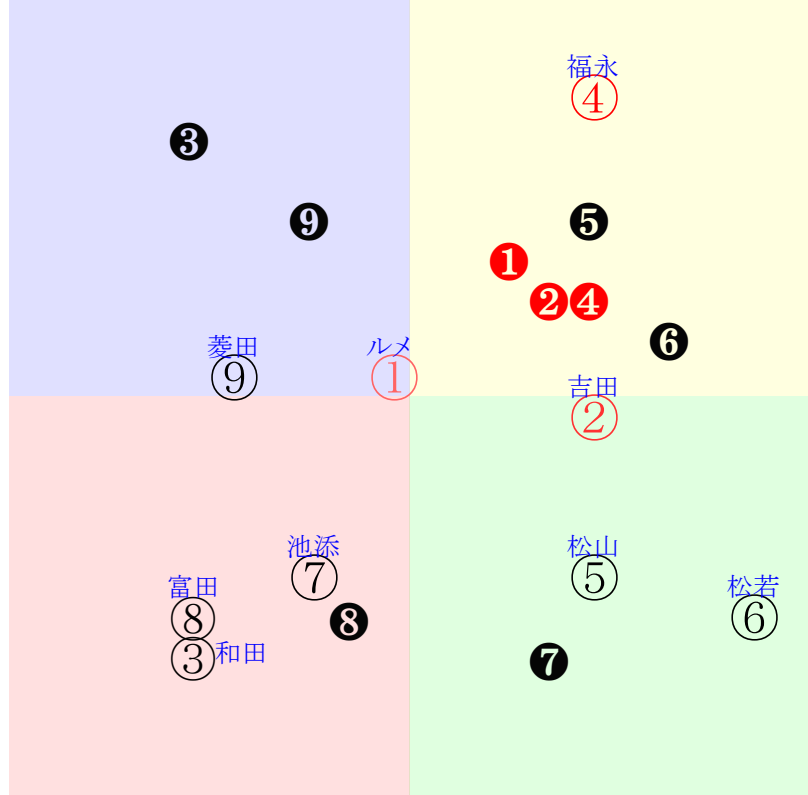

202109190709中京09R2200芝2勝三上定量??]?????OP