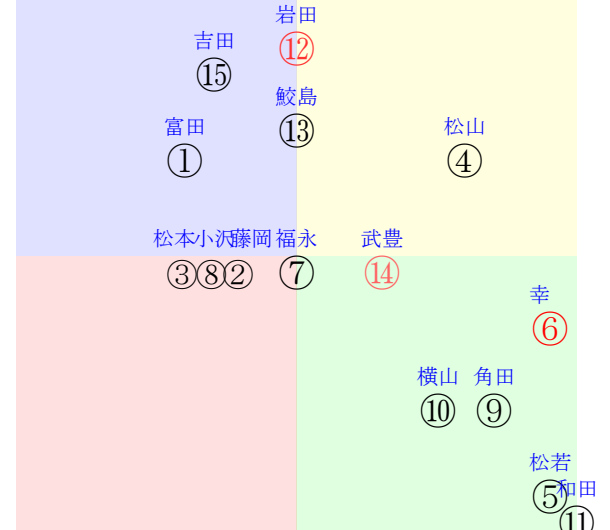

成績結果:前半(横)-後半(縦)