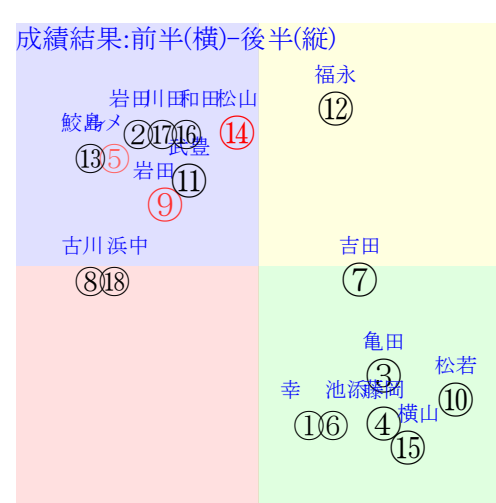

202109190709中京09R2200芝2勝三上定量??]?????OP

人気:④②①③⑤⑨調教:①②③④⑤⑥
 賞金:②①④⑦③⑨裏金:⑧⑥⑤⑦⑨③
 前半:⑥⑤②④①⑦後半:④①⑨②⑦⑤
 枠不:⑤3.7.①⑥⑨展不:⑥⑦①②⑤4.
 空抵:⑦①④5.8.⑨指数:⑥⑦②①⑤⑨

単勝④270円
 複勝④130円
 複勝②120円
 複勝⑨250円
 枠連24:440円
 馬連②④460円
 ワイド②④210円
 ワイド④⑨520円
 ワイド②⑨520円
 馬単④②870円
 3連複②④⑨1310円
 3連単④②⑨4350円

202109190711中京11R2000芝OP三歳馬齢????s?u???[?Y?rG II

人気:⑭⑨⑤⑫⑬⑯調教:①②③④⑤⑥
賞金:⑤⑨⑭⑱⑴⑷裏金:⑮⑭③⑱⑪⑧
前半:⑩⑤③⑦①⑫後半:⑨①⑭⑮⑯⑬
枠不:①14.16.15.6.8.展不:⑤⑫④③⑦⑩
空抵:⑬⑥⑫④⑤⑧指数:⑬⑮②⑭⑤⑦

単勝⑫580円 ワイド⑫⑭430円
複勝⑫190円 ワイド⑩⑭2860円
複勝⑩830円 馬単⑫⑩23180円
複勝⑭160円 3連複⑩⑫⑭16010円
枠連56:1470円 3連単⑫⑩⑭117100円
馬連⑩⑫15130円
ワイド⑩⑫3770円