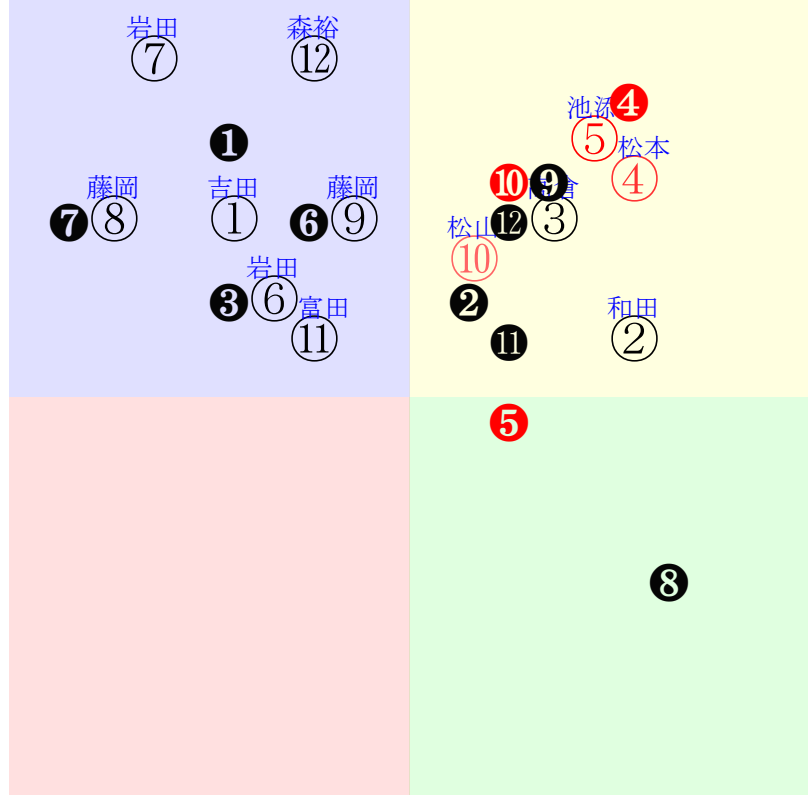

202109190706中京06R1900ダ1勝三上定量