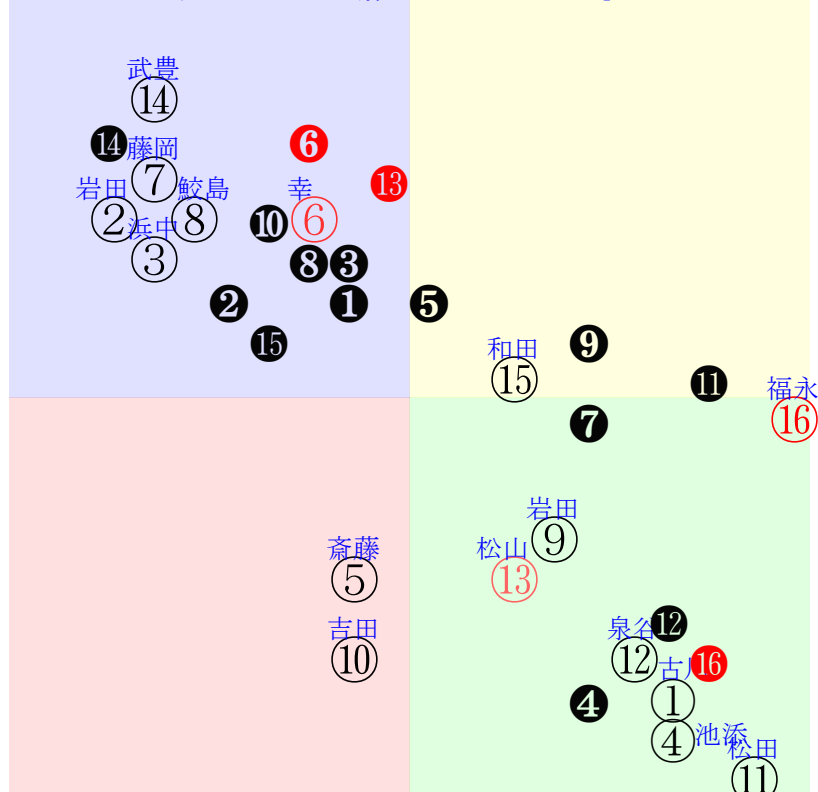

202109250711中京11R1200芝3勝三上定量????X?e[?N?XOP