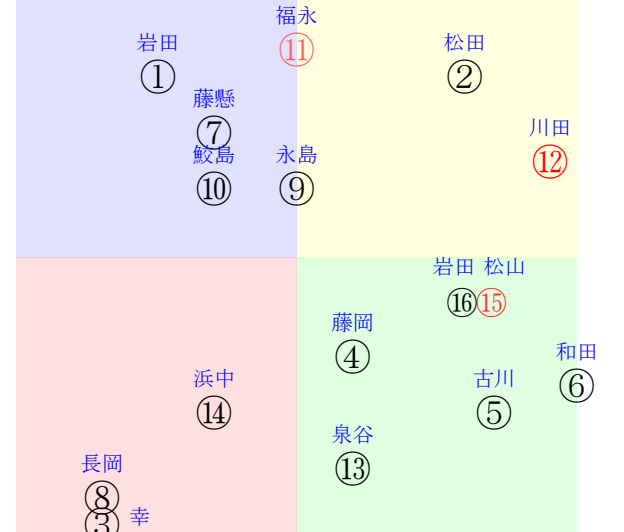

202109250705中京05R1400芝新二歳馬齢

人気:③⑧⑫⑮⑪⑤調教:①②③④⑤⑥  
賞金:裏金:  
前半:①②③④⑤⑥後半:①②③④⑤⑥  
枠不:①②③④⑤⑥展不:①②③④⑤⑥  
空抵:①②③④⑤⑥指数:①②③④⑤⑥

単勝②4330円  
複勝②860円  
複勝⑫130円  
複勝⑪190円  
枠連16:1270円  
馬連②⑫5330円  
ワイド②⑫1550円  
ワイド②⑫4010円  
ワイド⑪⑫320円  
馬単②⑫18360円  
3連複②⑫⑮9810円  
3連単②⑫⑮135330円

直前調教偏差値:前半(横)-後半(縦)

成績結果:前半(横)-後半(縦)

松田  
②

②

含水率13.7 1011.5hPa 0.0mm 29.0℃ 湿度47% 風速2.6m/s(k) 最大瞬間風速5.8m/s(k) 不快指数77  
[+追風][-向風]:ゴール前-2.1m/s コーナー-1.5m/s  
128 114 118 121 117 111 114

Table with columns for race details: 20210925中京7R, 1315発走, 1800ダ1勝三上定量, 賞金760, 1角まで290m 直線411m 坂2.0m. Rows include horse numbers, names, jockeys, and performance statistics.