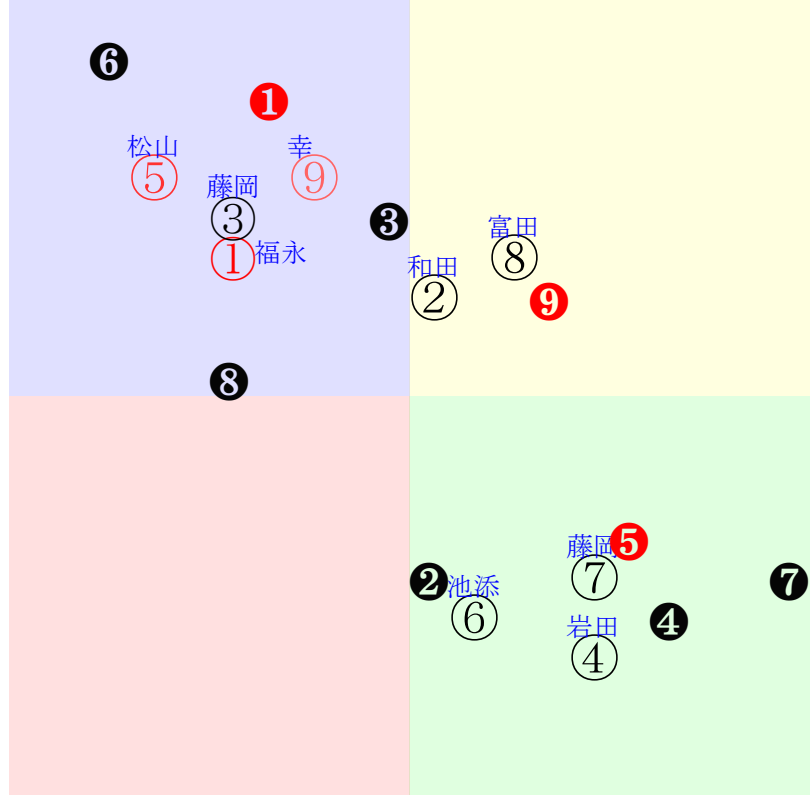

202109250710中京10R2000芝2勝三上定量?[*?????OP