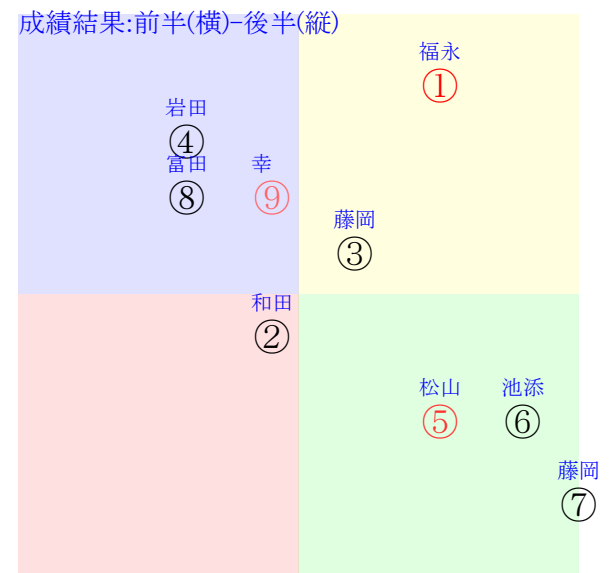

成績結果:前半(横)-後半(縦)