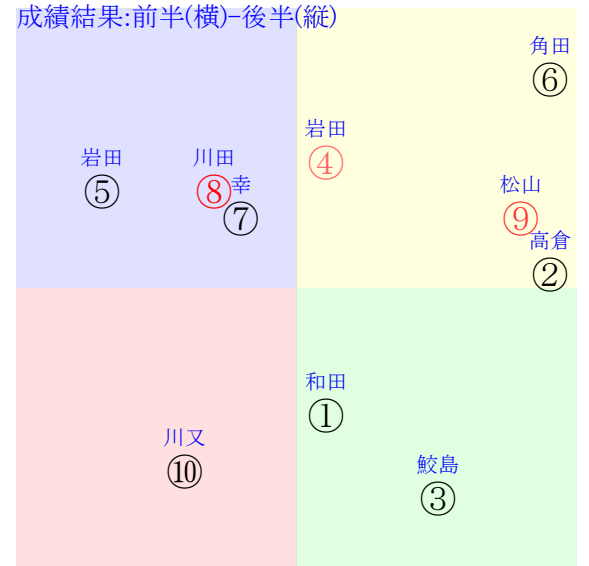

成績結果:前半(横)-後半(縦)