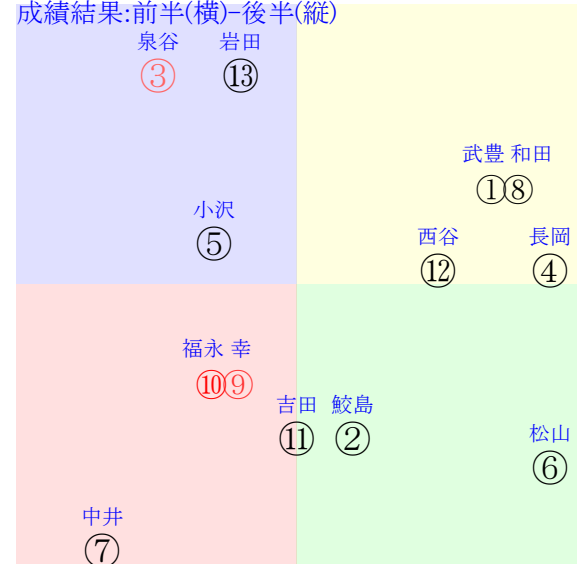

20210925中京4R		1120発走	1400ダ新二歳馬齢	賞金700	1角まで620m 直線411m 坂2.0m	前R	次R
1①	ラニカイ牝 栗W00-00馬 栗坂00-00馬	4人4着11.5	0.00%0.00%	武豊54←	武豊=0	松永幹	馬主---
2②	クリノフラッグ牝 栗坂00-00一② 栗W00-00馬①	13人11着199.8	0.00%0.00%	鮫島駿54←	鮫島駿=0	川村	馬主---
3③	コパノフランシス牝 栗坂00j00一 栗坂00j00一①	3人3着11.4	0.00%0.00%	泉谷53←	泉谷=0	渡辺	馬主---
4④	マルノアンナ牝 栗坂00J00末 栗坂00J00一⑦	9人5着46.3	0.00%0.00%	長岡54←	長岡=0	羽月	馬主---
4⑤	グランブリッジ牝 栗坂00J00叩① 栗坂00-00強	11人7着91.8	0.00%0.00%	小沢51←	小沢=0	新谷	馬主---
5⑥	スリック牝 栗坂00-00馬④ 栗坂00-00一⑧	6人8着20.9	0.00%0.00%	松山54←	松山=0	吉岡	馬主---
5⑦	ゴージャスブーケ牝 栗芝00-00一① 栗坂00-00馬④	12人中止着	0.00%0.00%	中井54←	中井=0	坂口智	馬主---
6⑧	トーアレインボー牝 栗坂00-00強③ 栗坂00-00馬	5人2着19.2	0.00%0.00%	和田竜54←	和田竜=0	牧田	馬主---
6⑨	タイセイホリデー牝 栗坂00-00馬① 栗W00-00一⑫	2人9着5.1	0.00%0.00%	幸54←	幸=0	森田	馬主---
7⑩	ルージュシェノン牝 栗W00j00馬⑥ 栗坂00-00馬	1人10着1.7	0.00%0.00%	福永54←	福永=0	石坂公	馬主---
7⑪	アイリスパイオ牝 栗坂00j00馬 栗W00J00一①	8人12着33.4	0.00%0.00%	吉田隼54←	吉田隼=0	須貝尚	馬主---
8⑫	マルヨニキヤ牝 栗坂00-00馬 栗W00J00馬①	10人6着47.6	0.00%0.00%	西谷凜51←	西谷凜=0	梅田智	馬主---
8⑬	アフアン牝 栗W00-00馬① 栗坂00J00強③	7人1着21.0	0.00%0.00%	岩田望54←	岩田望=0	平田	馬主---

202109250704中京04R1400ダ新二歳馬齢

人気:⑩⑨③①⑧⑥調教:①②③④⑤⑥
賞金:裏金:
前半:①②③④⑤⑥後半:①②③④⑤⑥
枠不:①②③④⑤⑥展不:①②③④⑤⑥
空抵:①②③④⑤⑥指数:①②③④⑤⑥

単勝⑬2100円 ワイド③⑬1840円
複勝⑬430円 ワイド③⑧1280円
複勝⑧420円 馬単⑬⑧28660円
複勝③280円 3連複③⑧⑬26070円
枠連68:2100円 3連単⑬⑧③192240円
馬連⑧⑬12340円
ワイド⑧⑬2860円

直前調教偏差値:前半(横)-後半(縦)

成績結果:前半(横)-後半(縦)

鯨島
②
含水率6.2 1012.1hPa 0.0mm 27.5℃ 湿度48% 風速2.7m/s(k) 最大瞬間風速5.1m/s(k) 不快指数75
[+追風][+向風]:ゴール前-2.2m/s コーナー-1.6m/s
125 117 120 126 125 125 131