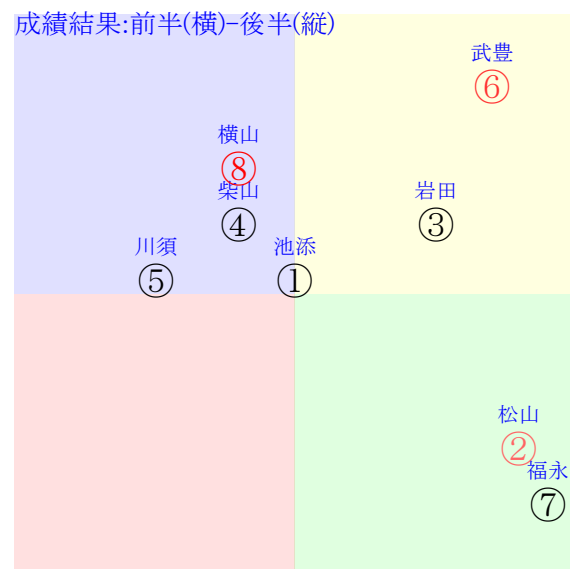

成績結果:前半(横)-後半(縦)