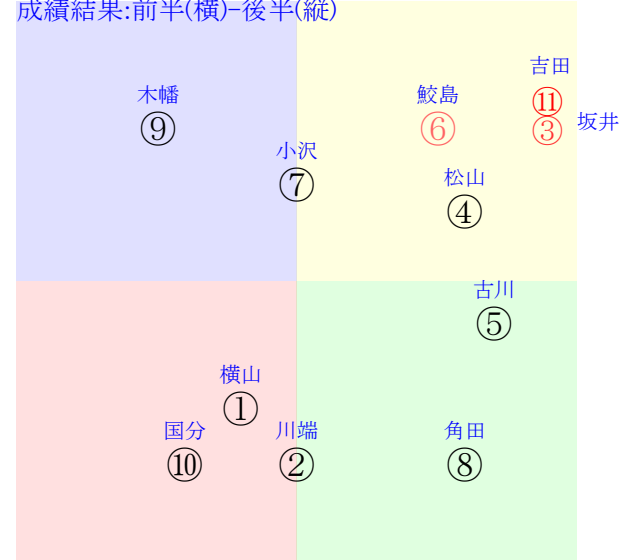

成績結果:前半(横)-後半(縦)