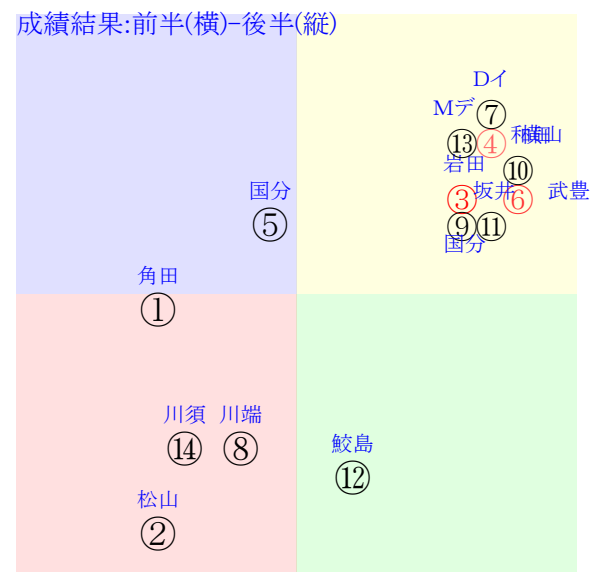

20230115中京03R1800ダ新三歳馬齡R/Vn

人気:③⑥④⑩⑦⑪ 調教:⑥①⑪④⑫⑭
賞金:裏金:
前半:①②③④⑤⑥ 後半:①②③④⑤⑥
枠不:①②③④⑤⑥ 展不:①②③④⑤⑥
空抵:①②③④⑤⑥ 指数:①②③④⑤⑥

単勝④620円
複勝④200円
複勝⑦250円
複勝⑩200円
枠連35:890円
馬連④⑦2200円
ワイド④⑦730円
ワイド④⑩640円
ワイド⑦⑩810円
馬単④⑦4070円
3連複④⑦⑩3560円
3連単④⑦⑩22380円

直前調教偏差値:前半(横)-後半(縦)

成績結果:前半(横)-後半(縦)

松山
②
武豊

含水率9.6 1004.2hPa --mm 13.5℃ 湿度63% 風速3.3m/s(kk) 最大瞬間風速5.9m/s(kk) 不快指数57
[+追風][+向風]: ゴール前-2.7m/s コーナー-1.9m/s
133 117 134 132 130 130 130 128 126