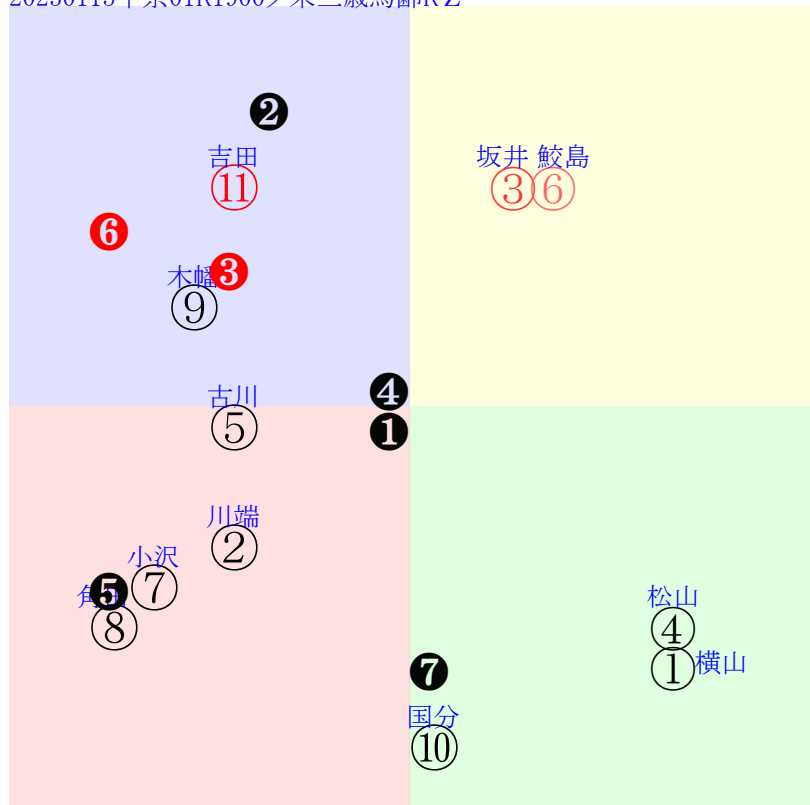

20230115中京01R1900ダ未三歳馬齢R Z