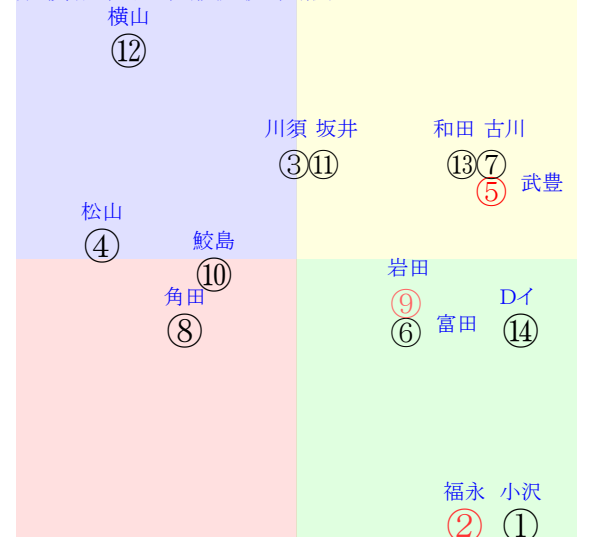

成績結果:前半(横)-後半(縦)