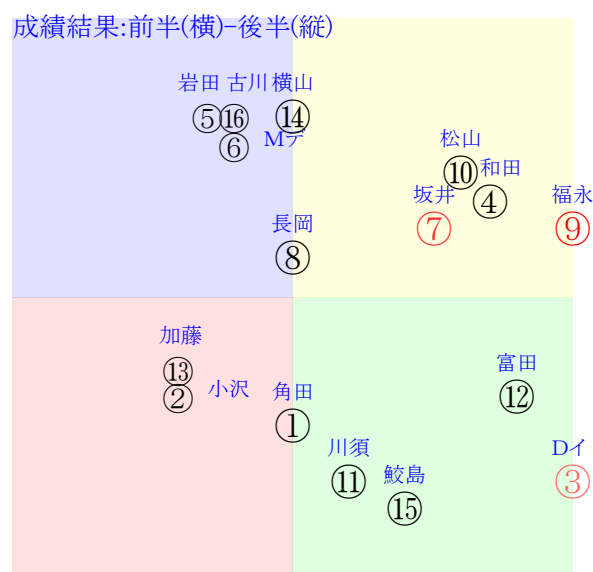

含水率9.6 1004.7hPa --mm 12.5℃ 湿度66% 風速2.5m/s(kk) 最大瞬間風速4.0m/s(kk) 不快指数55
[+追風][-向風]:ゴール前-2.0m/s コーナー-1.5m/s
127 111 116 123 124 130 134