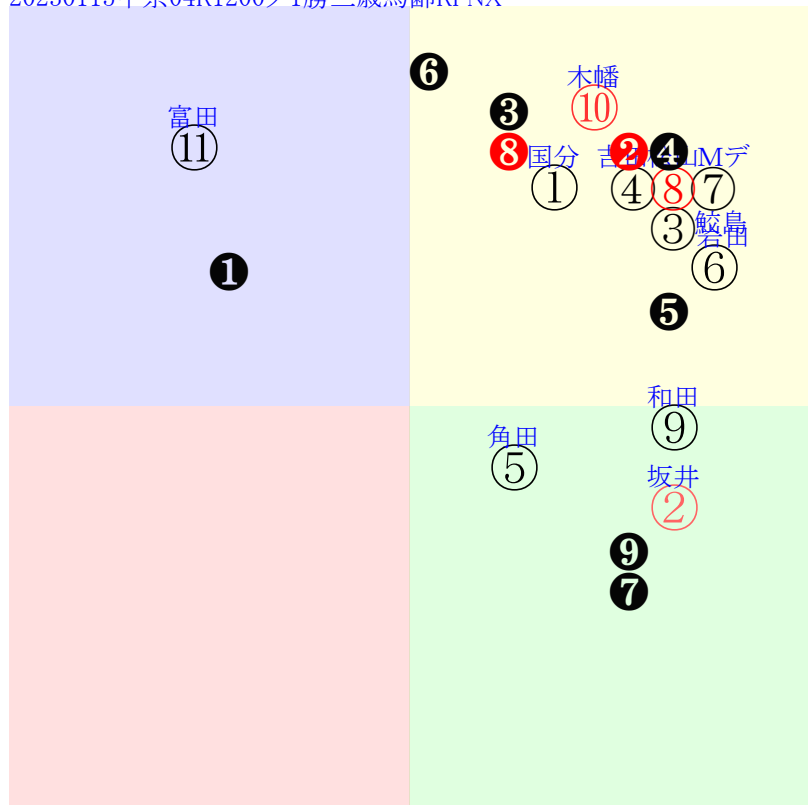

20230115中京04R1200ダ1勝三歳馬齢RPNX