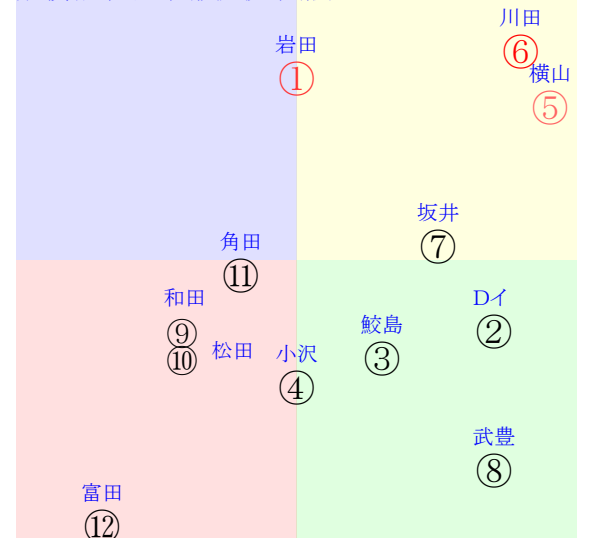

成績結果:前半(横)-後半(縦)