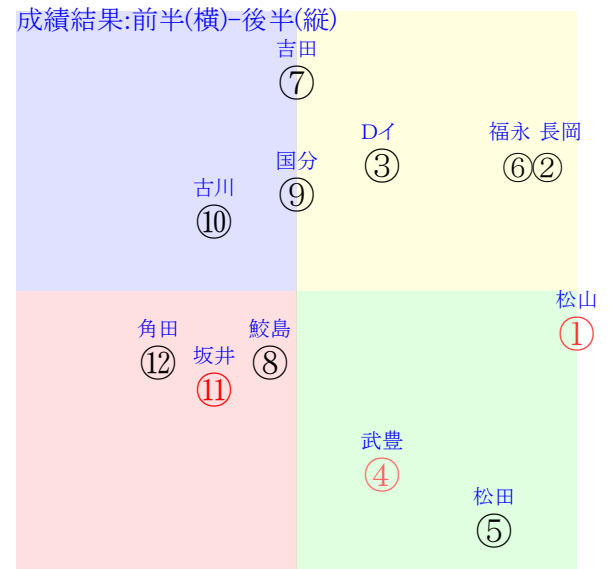

20230115中京06R2000芝新三歳馬齡RfVn

人気:⑪①④⑥③⑦調教:④⑫⑨⑦①⑪
賞金:裏金:
前半:①②③④⑤⑥後半:①②③④⑤⑥
枠不:①②③④⑤⑥展不:①②③④⑤⑥
空抵:①②③④⑤⑥指数:①②③④⑤⑥

単勝⑦1510円 ワイド⑥⑦1020円
複勝⑦330円 ワイド②⑥1480円
複勝②610円 馬単⑦②26420円
複勝⑥200円 3連複②⑥⑦14630円
枠連26:12300円 3連単⑦②⑥118610円
馬連②⑦12830円
ワイド②⑦2130円

直前調教偏差値:前半(横)-後半(縦)

成績結果:前半(横)-後半(縦)

長岡 ②
武豊 ⑦
含水率13.7 1002.1hPa --mm 13.7℃ 湿度59% 風速1.8m/s(k) 最大瞬間風速4.2m/s(k) 不快指数57
[+追風][-向風]:ゴール前-1.5m/s コーナー-1.1m/s
129 113 130 132 127 128 125 116 116 119