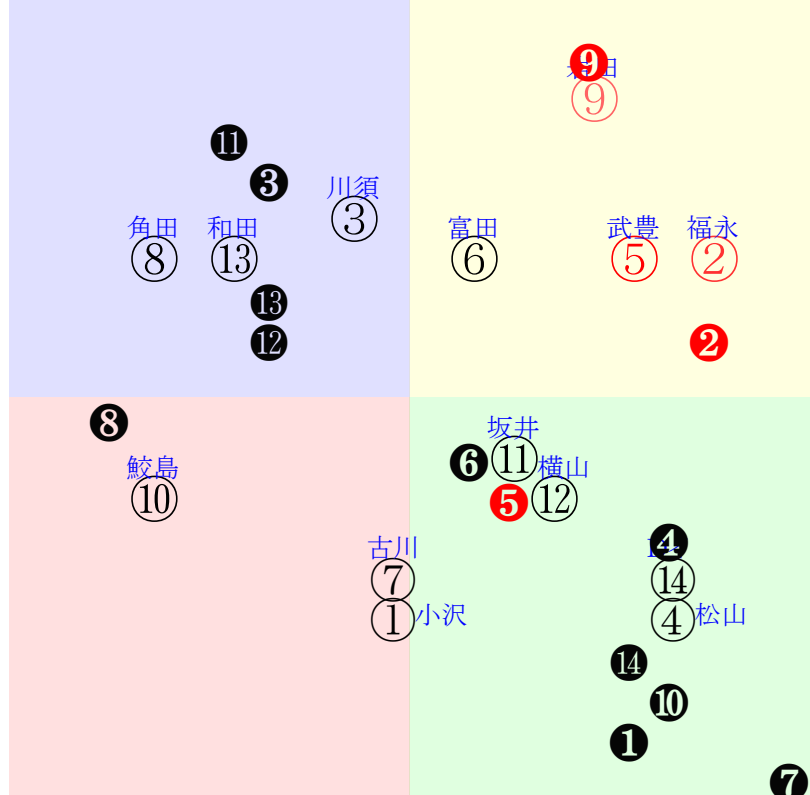

20230115中京07R1400ダ1勝四上定量SQPNX