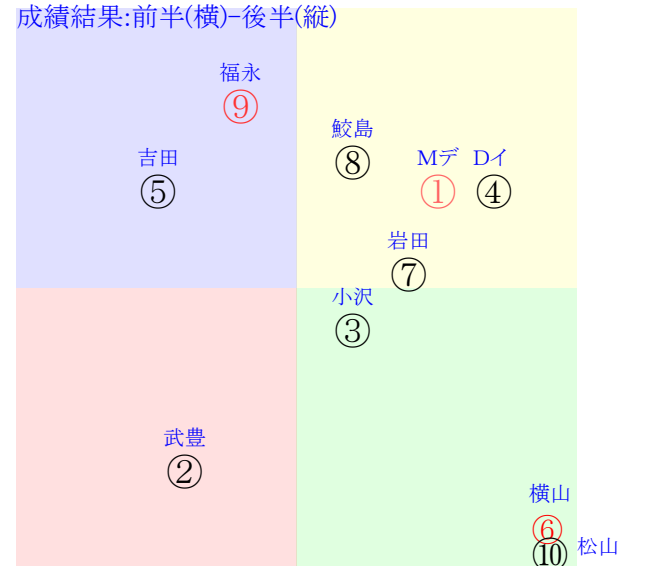

20230115中京10R1400芝OP三歳別定g`rL

人気:⑥⑨①④⑦② 調教:⑩⑥③⑨⑦④  
賞金:⑩⑥⑦④③⑨ 裏金:③④⑩⑦⑥⑨  
前半:⑥⑩③④⑧② 後半:⑦①②⑨⑧⑤  
枠不: 8. 2. ③⑨⑦① 展不:⑥③④⑨⑧⑩  
空抵:⑩⑨⑦⑥④ 1. 指数:⑥②④⑦⑧③

単勝④660円 ワイド①④550円  
複勝④180円 ワイド①⑨410円  
複勝⑨140円 馬単④⑨2340円  
複勝①180円 3連複④⑨1560円  
枠連48:830円 3連単④⑨①9690円  
馬連④⑨930円  
ワイド④⑨320円

直前調教偏差値:前半(横)-後半(縦)

成績結果:前半(横)-後半(縦)

含水率13.7 1002.4hPa --mm 13.5℃ 湿度61% 風速2.7m/s(k) 最大瞬間風速4.7m/s(k) 不快指数57  
[+追風][-向風]:ゴール前-2.2m/s コーナー-1.6m/s  
123 111 112 117 116 117 122