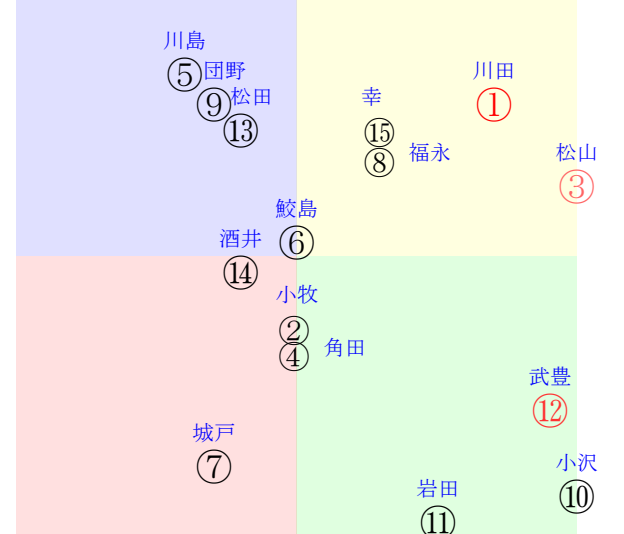

成績結果:前半(横)-後半(縦)