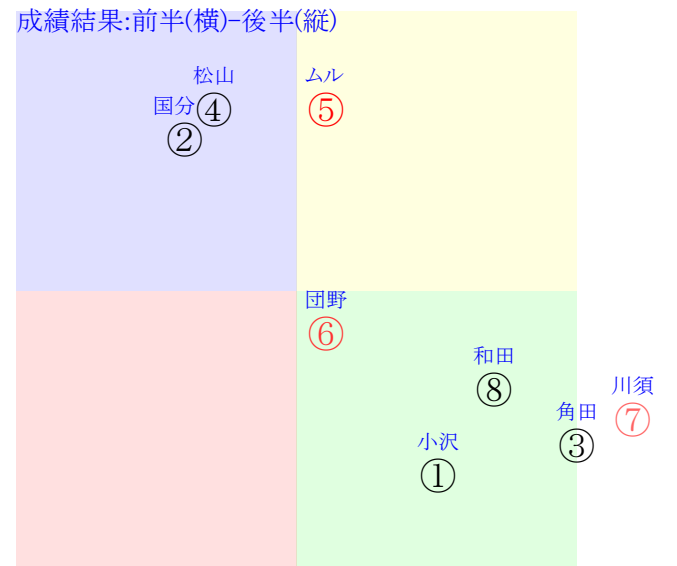

20230122中京12R1400芝2勝4上定量SQQNX

人気:⑤⑥⑦④②⑧調教:③⑦⑤⑥⑧①
賞金:④⑤②⑥⑧⑦裏金:③①⑦⑥⑧②
前半:⑦①⑧⑥②③後半:⑤④③⑥②⑧
枠不:5.2.3.①⑦⑧展不:①⑦⑧⑥⑤②
空抵:④7.5.①⑥⑧指数:⑤⑥⑦⑧④③

単勝⑤200円 ワイド②④1080円
複勝⑤110円 馬単⑤④780円
複勝④170円 3連複②④⑤3120円
複勝②270円 3連単⑤④②7790円
馬連④⑤590円
ワイド④⑤250円
ワイド②⑤670円

直前調教偏差値:前半(横)-後半(縦)

成績結果:前半(横)-後半(縦)

含水率13.2 1016.2hPa 0.0mm 8.6°C 湿度51% 風速3.7m/s(2.3) 最大瞬間風速km/s(5.1) 不快指数50
[+追風][-向風]:ゴール前-3.0m/s コーナー-2.2m/s
123 106 109 114 112 116 124