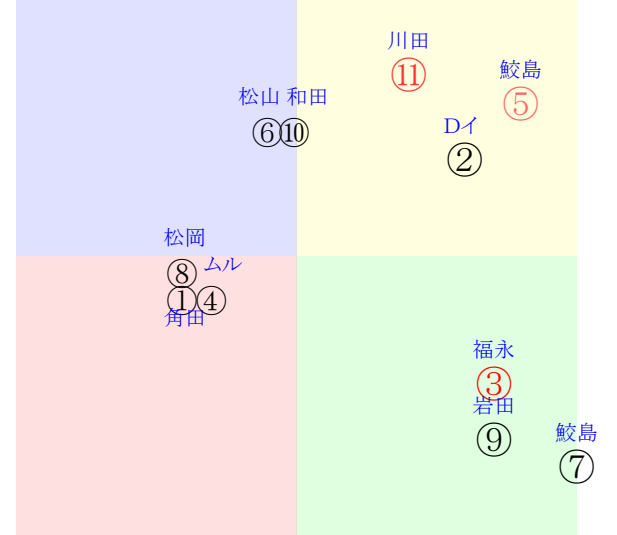

成績結果:前半(横)-後半(縦)