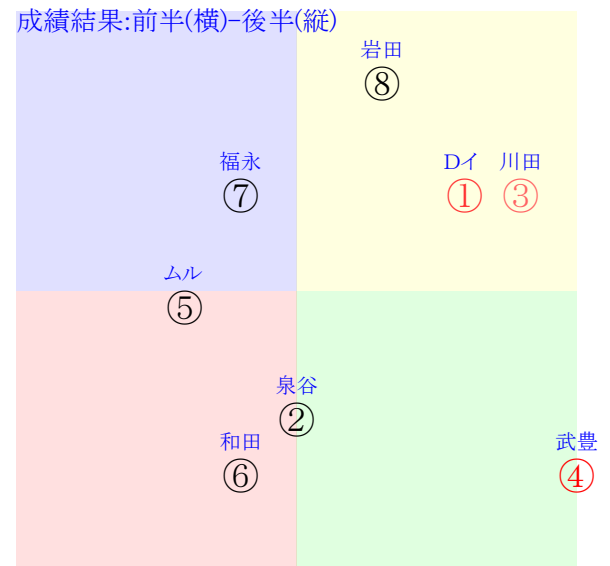

成績結果:前半(横)-後半(縦)