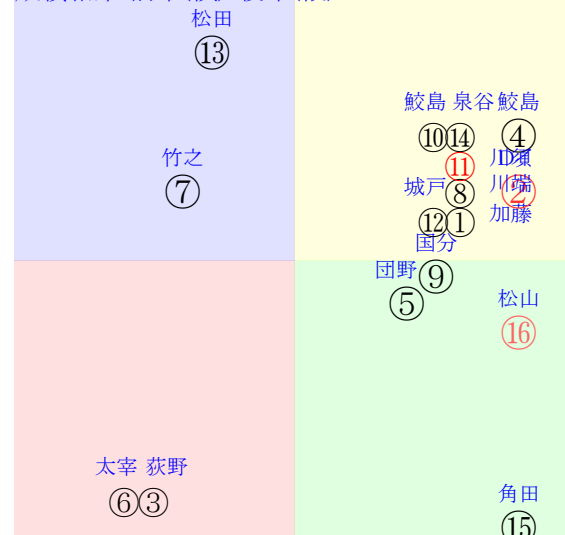

20230122中京03R1200ダ新三歳馬齡R/Vn

人気:⑪②⑬⑫④⑤ 調教:⑦⑥⑧⑬⑤⑯
賞金:裏金:
前半:①②③④⑤⑥ 後半:①②③④⑤⑥
枠不:①②③④⑤⑥ 展不:①②③④⑤⑥
空抵:①②③④⑤⑥ 指数:①②③④⑤⑥

単勝④870円
複勝④280円
複勝②200円
複勝⑭440円
枠連12:1460円
馬連②④1820円
ワイド②④670円
ワイド④⑭2650円
ワイド②⑭1530円
馬単④②4720円
3連複②④⑭13550円
3連単④②⑭70630円

直前調教偏差値:前半(横)-後半(縦)

成績結果:前半(横)-後半(縦)

D1
②
⑬
含水率4.5 1020.1hPa --mm 6.3℃ 湿度51% 風速3.6m/s(kk) 最大瞬間風速5.5m/s(kk) 不快指数47
[+追風][-向風]: ゴール前-2.9m/s コーナー-2.1m/s
126 107 120 126 129 136