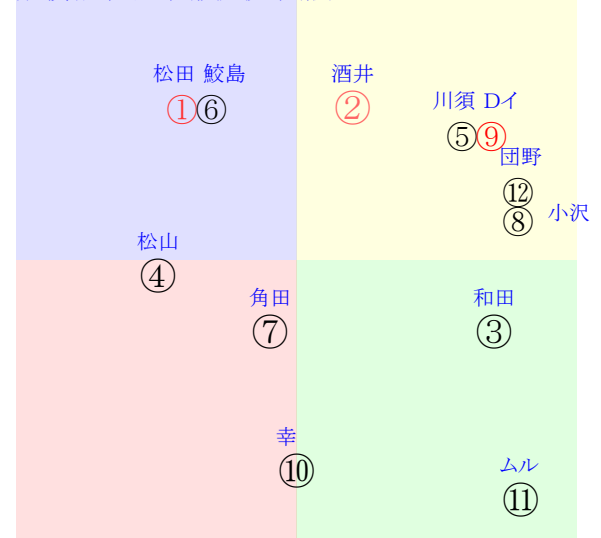

成績結果:前半(横)-後半(縦)