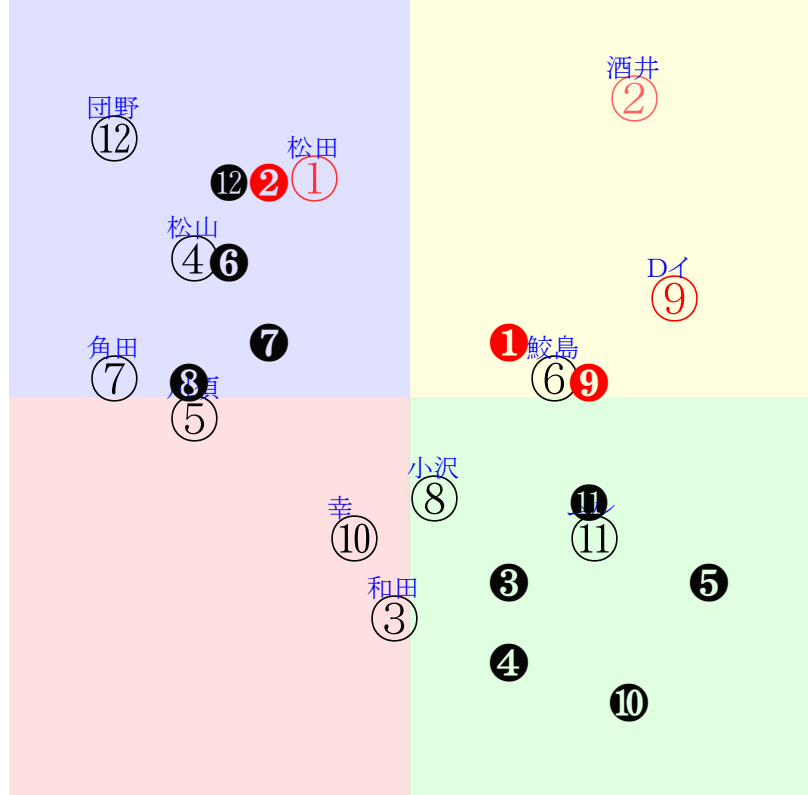

20230122中京07R1900ダ1勝四上定量SQPNX