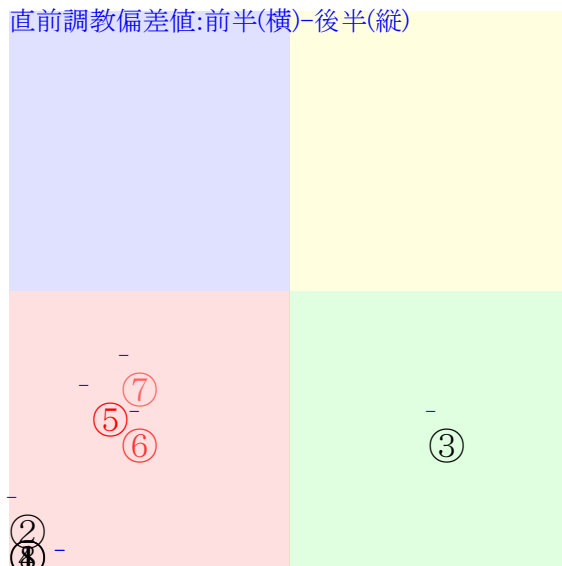

人気:⑤⑥⑦④②⑧調教:③⑦⑤⑥⑧①
賞金:④⑤②⑥⑧⑦裏金:③①⑦⑥⑧②
前半:⑦①⑧⑥②③後半:⑤④③⑥②⑧
枠不:5.2.3.①⑦⑧展不:①⑦⑧⑥⑤②
空抵:④7.5.①⑥⑧指数:⑤⑥⑦⑧④③

単勝⑤200円 ワイド②④1080円
複勝⑤110円 馬単⑤④780円
複勝④170円 3連複②④⑤3120円
複勝②270円 3連単⑤④②7790円
馬連④⑤590円
ワイド④⑤250円
ワイド②⑤670円

直前調教偏差値:前半(横)-後半(縦)