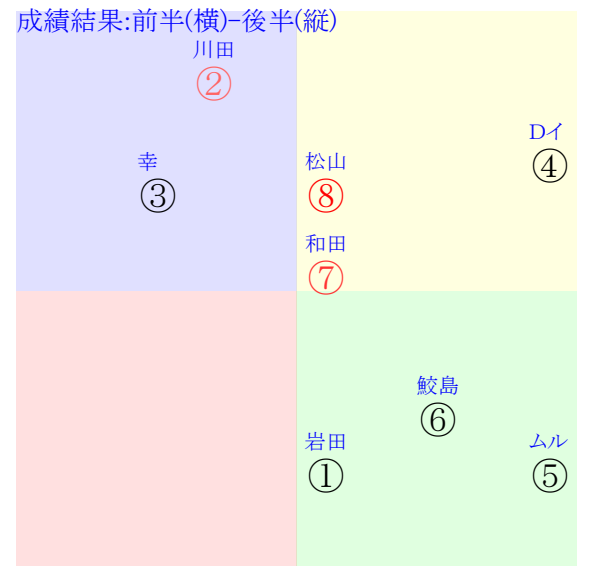

直前調教偏差値:前半(横)-後半(縦)

成績結果:前半(横)-後半(縦)

含水率4.5 1019.2hPa --mm 6.5℃ 湿度48% 風速3.3m/s(kk) 最大瞬間風速5.6m/s(kk) 不快指数48
 [+追風][-向風]:ゴール前-2.7m/s コーナー-1.9m/s
 130 113 136 135 125 133 132 124 126

中京5R		1220発走		2200芝未三歳馬齢R Z		賞金550		1角まで520m 直線413m 坂2.0m		前R		次R	
1①	フィーバーピッチ社	9人8着235.9	4.02%15.08%	▲角田河54←長岡⑫西村淳⑧		角田河0.030=0.479(0.429)		杉山晴-0.013=0.575-0.588/1599		馬主---			
10	栗W50J54一⑫ 栗W56-57一	2w名①1203Q16⑫108 20芝25差29-53L43-47 ③⑫⑫⑫⑫-3:7a19w13D55		栗坂43-45一⑫	初福⑤1119Q11⑤151 18芝15差52-40L29-0 ⑤④④⑧0:-1ac9w12D55	栗W58-54一③ 栗W48-51馬⑩							
2②	レッドヴァジュラ社	6人3着20.8	4.48%16.06%	★Dイーガ56←鷲頭⑥松本⑦松山⑬		Dイーガ-0.089=0.630(0.401)		池江寿-0.098=0.599-0.697/1417		馬主---			
22	栗W55j55稍⑥ 栗坂d9-87馬 栗W57-55一⑥	7w福④1113Q16④161 20芝14差58-46L55-37 ⑫④⑤⑥③:-3ae3w11E52		栗W42-47一⑦ 栗坂d5-96馬 栗W42-47G①	6w名⑥0924Q11⑧281 20芝10差42-57L71-56 ⑤⑦⑥⑦1:1a97w17E52	栗坂e7-b1叩② 栗坂85-65馬 栗W50-52一②	初新④0807Q16④320 16芝21差40-56L47-0 ⑥⑩⑫⑬-3:1a33w14E54	栗坂c8-62馬 栗W48-46一②					
3③	アンタッチャブル社	1人6着2.8	20.54%50.34%	福永56←福永②福永②藤岡康④		福永-0.122=0.675(0)		友道-0.106=0.619-0.725/1213		馬主---			
36	栗芝46j53馬 栗坂81-70強 栗W53J55一⑥	3w阪②1106Q6②160 20芝4差61-56L38-58 ④②②②0:-2ad2w9D55		栗芝00-00G 栗W00-00直 栗坂54-43馬	4w東④1015Q7②219 20芝4差48-58L40-51 ①③③②1:-1a55w18D55	栗芝29-29馬 栗坂e6-76馬 栗W50-45一⑩	初名②0911Q7④312 20芝2差56-45L61-0 ⑥③③④0:-1a53w13D54	栗坂d5-90馬 栗W53-56一⑥					
4④	ミオカロー社	7人9着29.6	1.15%8.94%	ムルザバ56←ムルザ⑨鮫島駿⑥川田⑦		ムルザバ-0.055=0.613(0)		清水久-0.040=0.539-0.579/1927		馬主---			
17	栗W55j52馬⑩	10w名③0108R11⑤95 18芝47差36-38L0-48 ④⑩⑨⑨0:0a63w2B56		栗W42-55馬 栗W51-59一⑩ 栗W55-46強	2w阪⑨1030Q8⑤160 18芝26差36-48L63-45 ⑦⑥⑥⑥1:1a53w2C55	栗W57-54一⑱	初阪④1015Q11①234 18芝38差47-44L65-0 ③⑥⑨⑦0:0a65w7B55	栗W48-56一⑩ 栗W58-35一⑱					
5⑤	ウインルーティン社	3人2着4.0	15.43%39.44%	鮫島駿56←鮫島駿③横山和③横山和⑨		鮫島駿-0.013=0.530(0)		長谷川0.023=0.493-0.470/871		馬主---			
29	栗W60t62一④	4w名③0108R18⑧108 22芝2差52-61L20-54 ⑬⑦⑦③0:-2a49w12F56		栗W00-17馬⑫ 栗坂59-52強 栗坂53-55馬⑩	21w阪④1211Q15⑩133 18芝9差34-63L58-42 ③⑬⑬③3:7a37w11F55	栗坂d6-88一④ 栗坂95-72馬② 栗芝54-50一⑦	初函⑫0717Q11⑤203 18芝23差37-43L55-0 ②⑩⑩⑨-2:3a55w15G54	函W23-11馬 函芝62-52強⑧					
6⑥	レヴィアーキング社	5人5着13.6	5.06%17.28%	★松山56←松岡⑦		松山-0.092=0.578(0.443)		清水久-0.040=0.539-0.579/1927		馬主---			
0	栗W61-50馬①	初中③0108R17④111 20芝10差61-44L0-0 ⑨③③⑦0:-2ab7w11E56		栗W52-60一⑩ 栗W67-58強									
6⑦	ヴァレニュー社	10人7着321.0	1.86%10.45%	鮫島良56←鮫島良⑬小崎⑦鮫島良⑨鮫島良⑩		鮫島良0.077=0.432(0)		西村-0.048=0.568-0.615/1269		馬主---			
21	栗W00-00馬 栗坂27-17馬 栗坂41-42叩③	0w阪⑦1224Q16⑫62 20芝15差40-44L80-62 ⑨⑫⑫⑬-1:1a41w11D55			1w阪⑥1218Q15④52 18芝16差48-55L54-57 ③⑧⑧⑦2:0a30w10D55		1w阪④1211Q15⑩133 18芝15差44-44L58-42 ④⑫⑧⑨2:4ah3w11D55	初名①1203Q16⑫108 20芝21差44-47L43-47 ⑧⑩⑩⑩⑩-1:2a50w13D55	栗坂70-55一⑭ 栗W00-17一② 栗坂33-35馬				
7⑧	シンボリタイプ社	11人10着388.1	3.48%13.92%	▼松岡56←田辺⑨佐々木⑩横山武⑩		松岡0.015=0.443(0.614)		菊川0.031=0.451-0.420/1150		馬主---			
21	1w	3w中⑥0115R16⑨122 18芝15差43-50L0-45 ⑤⑨⑦⑨1:0ad9w3C56		美W56-56強⑨ 美坂89-63馬 美W45-45馬	8w中⑧1225Q18④123 20芝21差43-57L61-54 ⑧⑬⑫⑩0:0a24w12C52	美W00-20一⑩ 美W02-20強① 美坂43-31馬	初東⑨1030Q14⑨181 18芝14差37-47L56-0 ⑦⑫⑫⑩0:4ac1w13C55	美W64-62一③ 美W51-44馬⑦					
7⑨	フェローチェ社	8人11着47.4	1.53%9.76%	岩田望56←岩田望⑨		岩田望-0.042=0.569(0)		寺島-0.047=0.525-0.573/1543		馬主---			
11	栗W53-54馬⑨	初中④0109R11②109 18芝35差42-45L53-0 ④⑧⑨⑨-1:1a28w2D56		栗W00-12一⑱ 栗坂58-53馬③									
8⑩	ヨリキリ社	4人4着9.2	6.82%21.05%	和田竜56←和田竜⑥和田竜⑤		和田竜-0.019=0.546(0)		浜田0.015=0.459-0.444/1139		馬主---			
42	栗W52j55一③ 栗坂b2-87馬 栗W46-47馬⑩	3w阪⑦1224Q16⑥62 20芝4差53-62L80-62 ③⑥⑦⑥2:-1ac8w11E55		栗坂43-38馬① 栗W00-00馬① 栗坂36-46末	初阪⑧1127Q14⑩176 20芝3差43-61L53-0 ⑩⑩⑩⑤1:3a36w10D55	栗W57-62G⑬ 栗W50-55馬⑩							
8⑪	マキシ社	2人1着2.8	16.74%42.24%	川田56←川田⑤		川田-0.145=0.752(0)		辻野-0.021=0.582-0.602/381		馬主---			
30	栗W48-52馬 栗坂74-61馬 栗W45-48強②	初阪⑦1224Q18②69 18芝2差49-63L39-0 ⑥⑩⑩⑤-1:1a79w11D55		栗坂c4-72馬 栗W42-55一③									