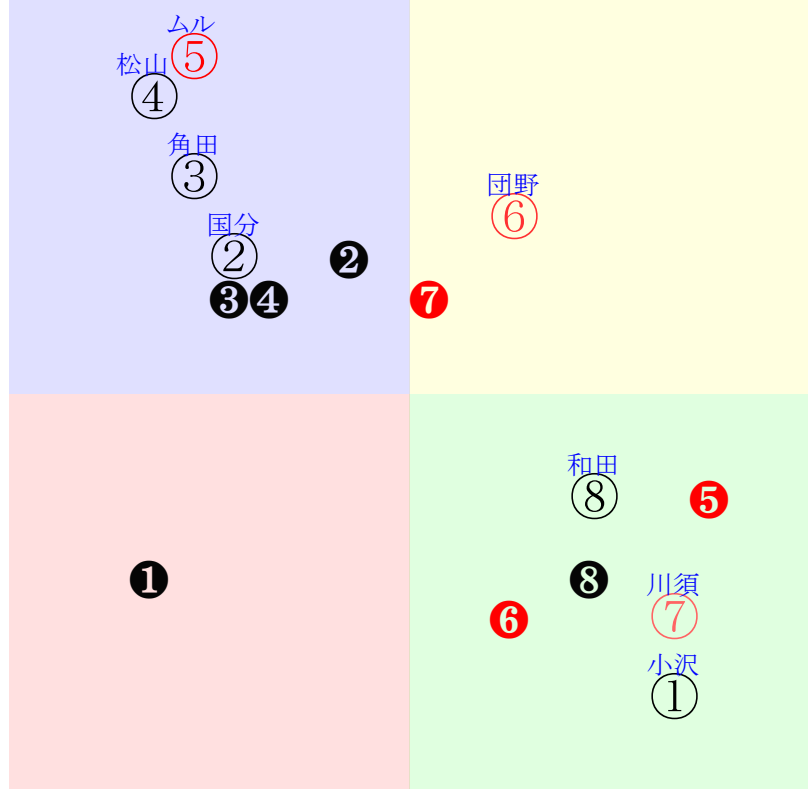

20230122中京12R1400芝2勝4上定量SQQNX