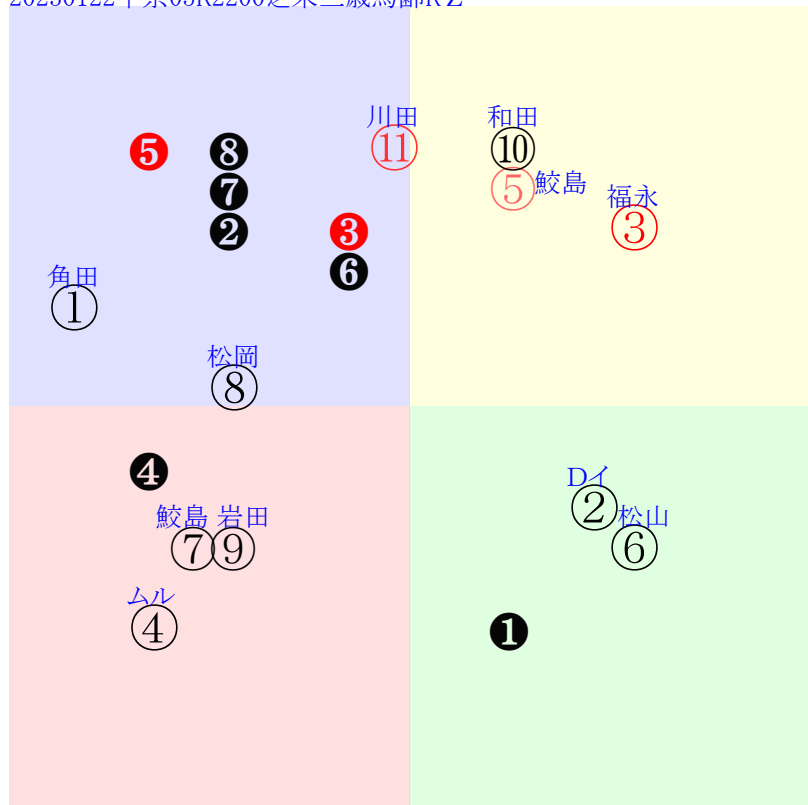

20230122中京05R2200芝未三歳馬齢R Z