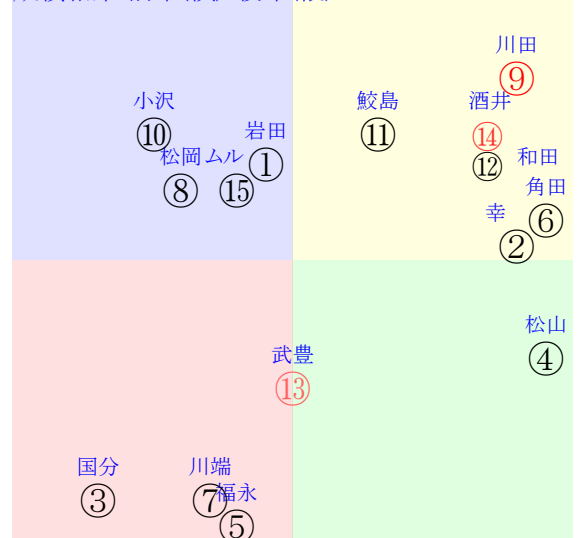

成績結果:前半(横)-後半(縦)