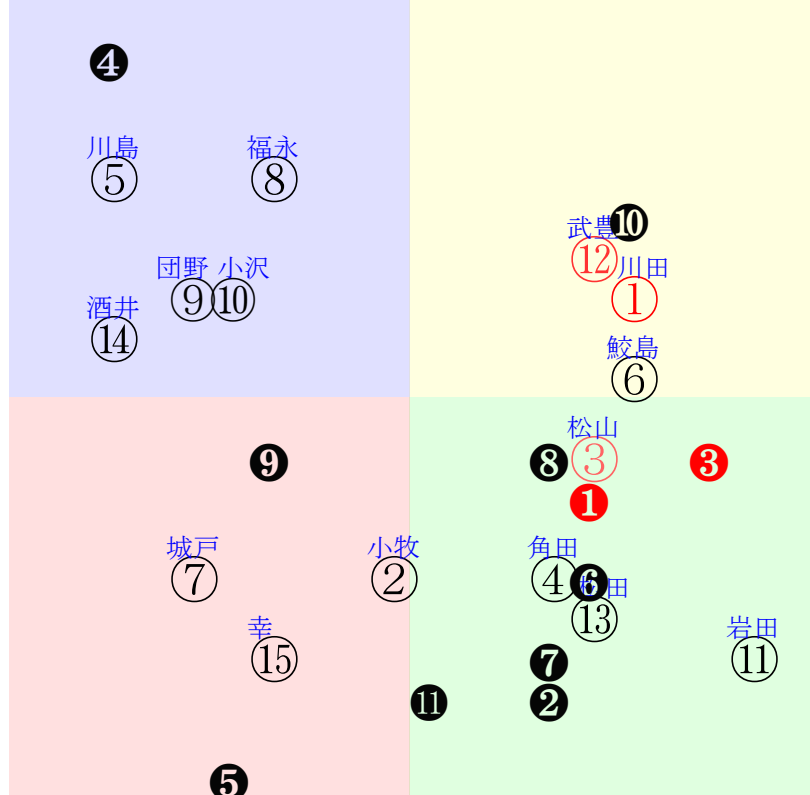

20230122中京02R1400ダ未三歳馬齢R Z