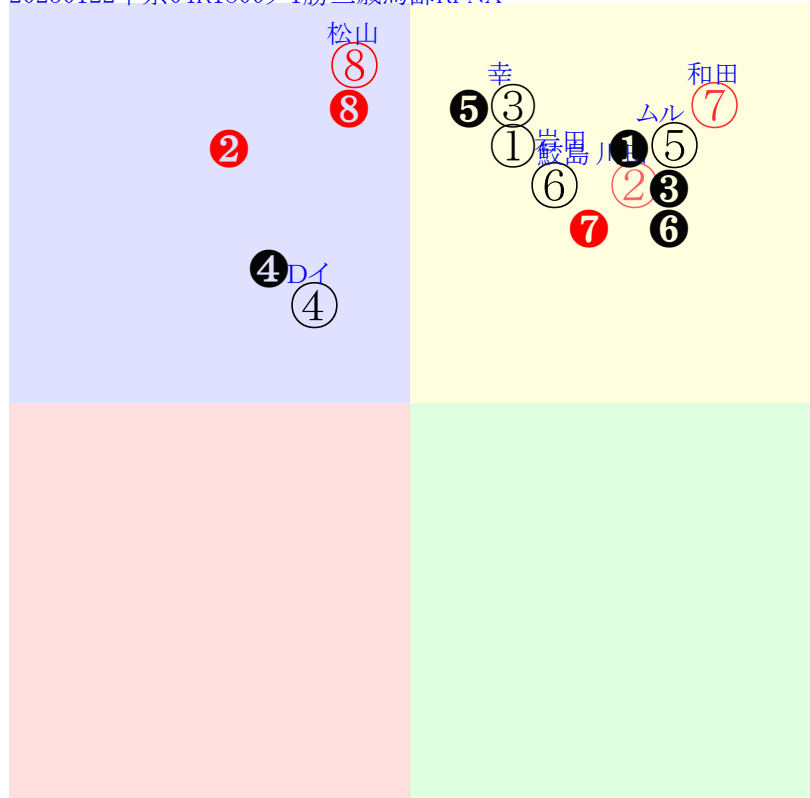

20230122中京04R1800ダ1勝三歳馬齢RPNX