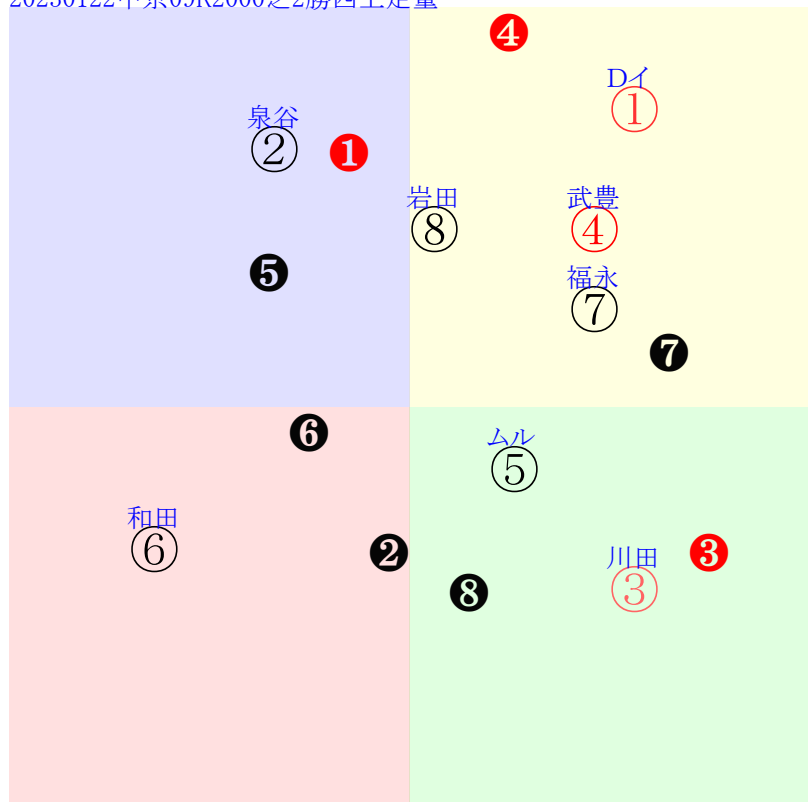

20230122中京09R2000芝2勝4上定量