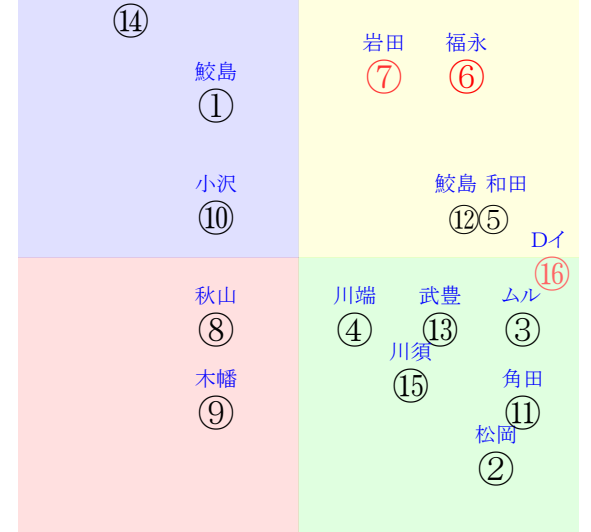

20230122中京06R1600芝新三歳馬齡R/Vn

人気:⑥⑦⑬⑬③⑧調教:⑪④⑬③⑥⑭
賞金:裏金:
前半:①②③④⑤⑥後半:①②③④⑤⑥
枠不:①②③④⑤⑥展不:①②③④⑤⑥
空抵:①②③④⑤⑥指数:①②③④⑤⑥

単勝⑬510円
複勝⑬170円
複勝⑥140円
複勝⑦160円
枠連38:870円
馬連⑥⑬1080円
ワイド⑥⑬400円
ワイド⑦⑬540円
ワイド⑥⑦330円
馬単⑥⑬2330円
3連複⑥⑦⑬1680円
3連単⑥⑦⑬10970円

直前調教偏差値:前半(横)-後半(縦)

成績結果:前半(横)-後半(縦)

松岡
②
⑬

②③
⑬⑬

含水率13.2 1017.0hPa --mm 8.1℃ 湿度46% 風速2.0m/s(kk) 最大瞬間風速4.8m/s(kk) 不快指数50
[+追風][-向風]:ゴール前-1.6m/s コーナー-1.2m/s
129 117 118 121 122 119 115 118