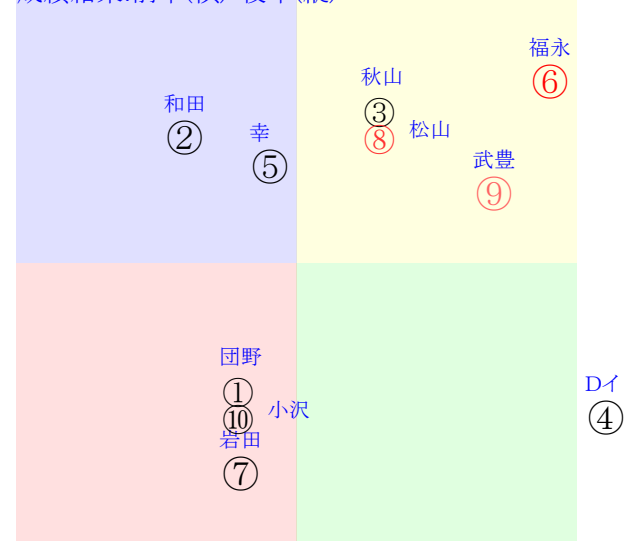

成績結果:前半(横)-後半(縦)