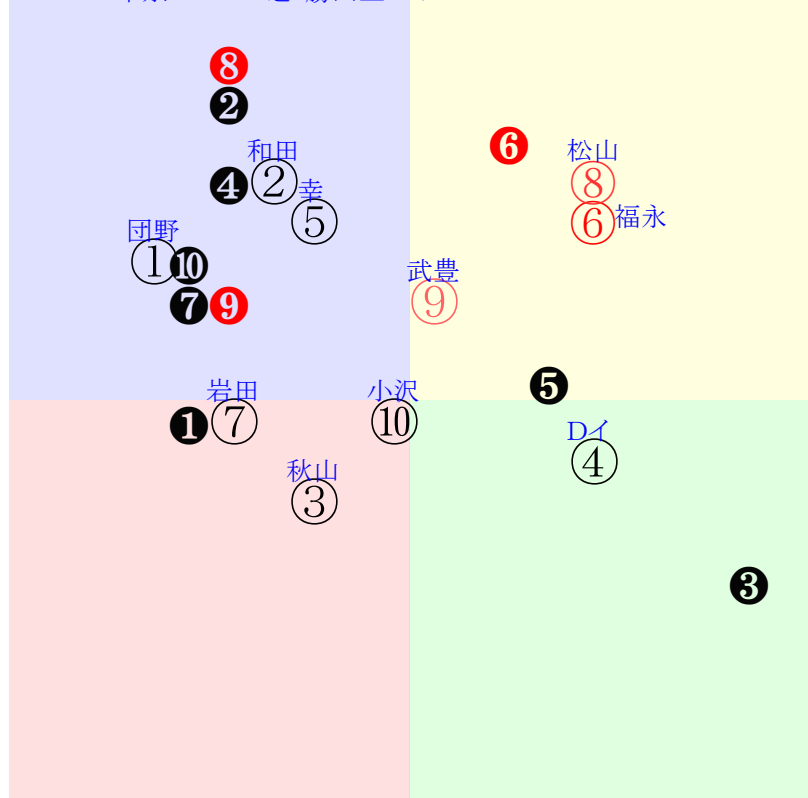

20230122中京10R1600芝3勝四上ハンデ