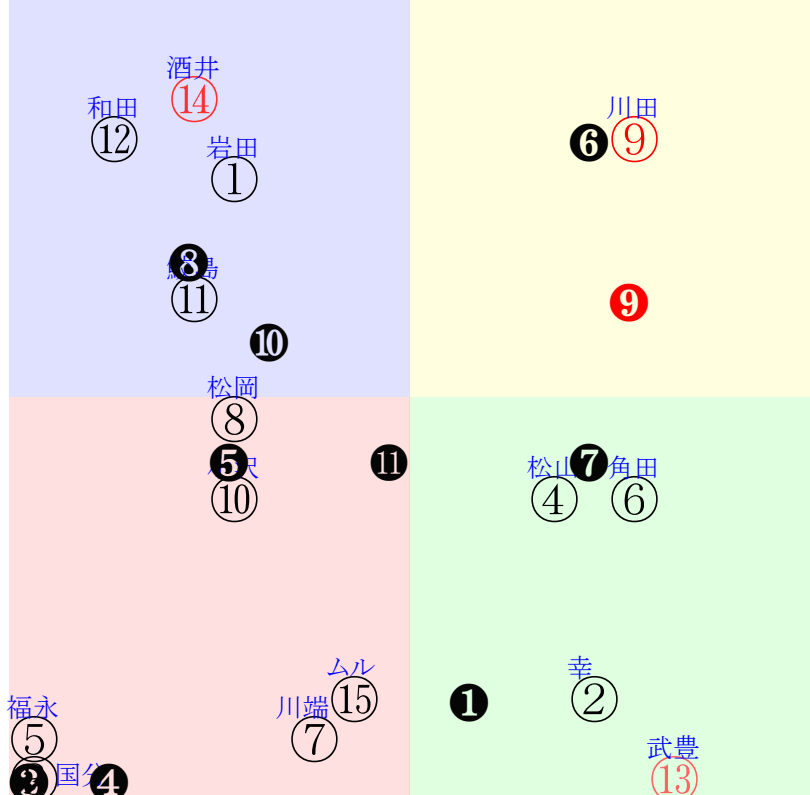

20230122中京01R1800ダ未三歳馬齢RZ