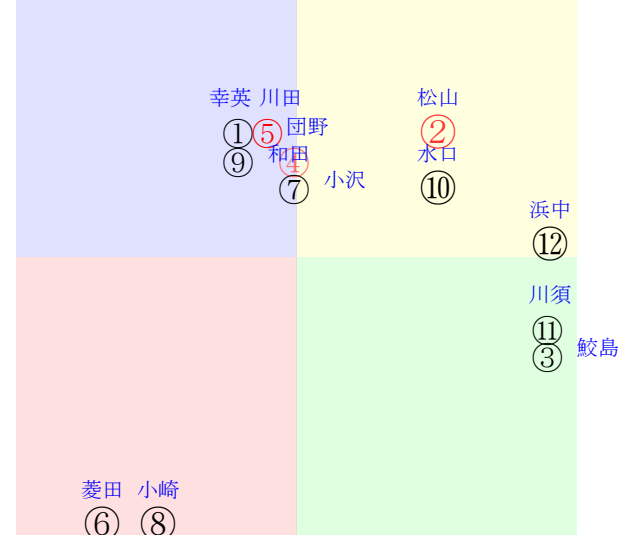

成績結果:前半(横)-後半(縦)