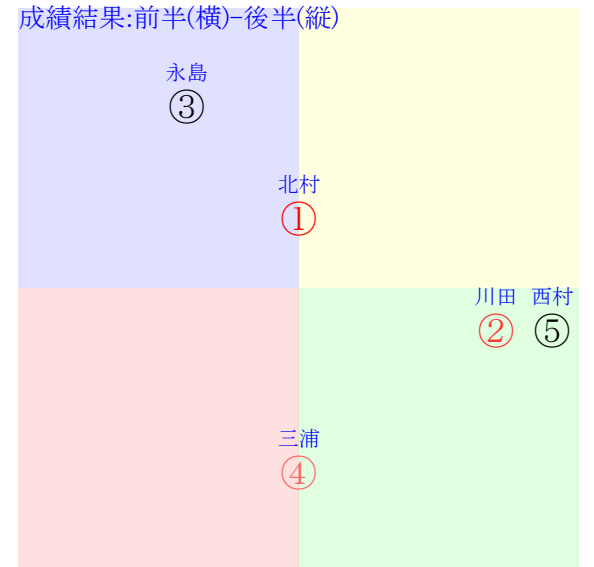

成績結果:前半(横)-後半(縦)