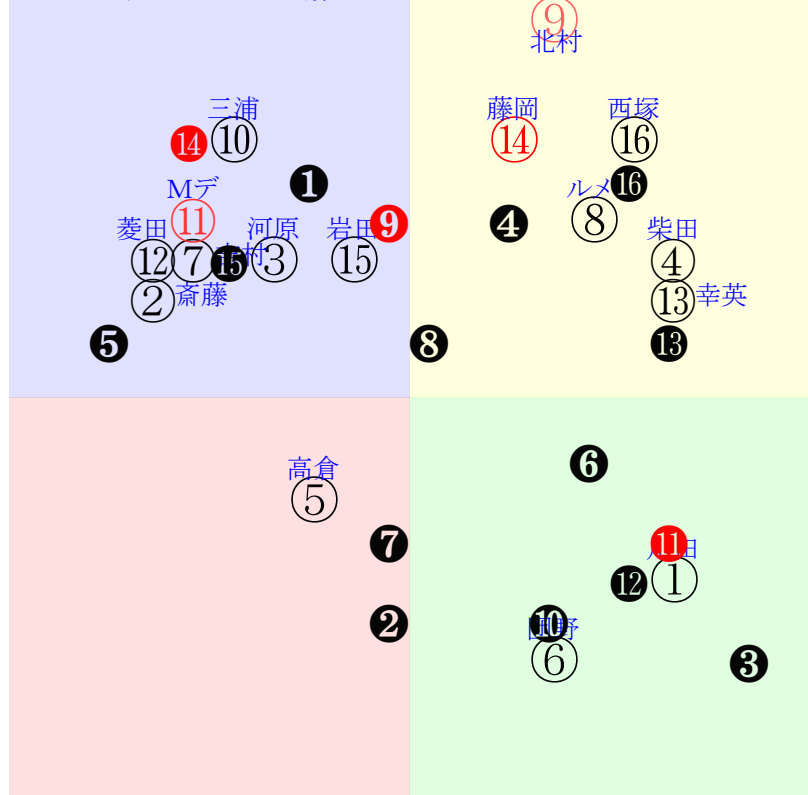

20240914中京06R1600芝1勝三上定量

人気:⑭⑪⑨①⑧⑬調教:⑦⑫③⑬⑥④
賞金:⑫⑮⑦⑤⑬⑭裏金:⑤⑦⑮⑫⑬⑭
前半:⑬①④⑬⑧⑥後半:⑨⑩⑬⑬⑪⑧
枠不:6.7.10.5.2.14展不:④⑬⑧⑬③①
空抵:①④9.11.⑭⑬指数:⑭④⑬⑨⑧①

単勝⑥2600円
複勝⑥680円
複勝⑬360円
複勝⑧240円
枠連38:7260円
馬連⑥⑬8750円
ワイド⑥⑬2870円
ワイド⑥⑧2820円
ワイド⑧⑬1210円
馬単⑥⑬19760円
3連複⑥⑧⑬20220円
3連単⑥⑬⑧164840円