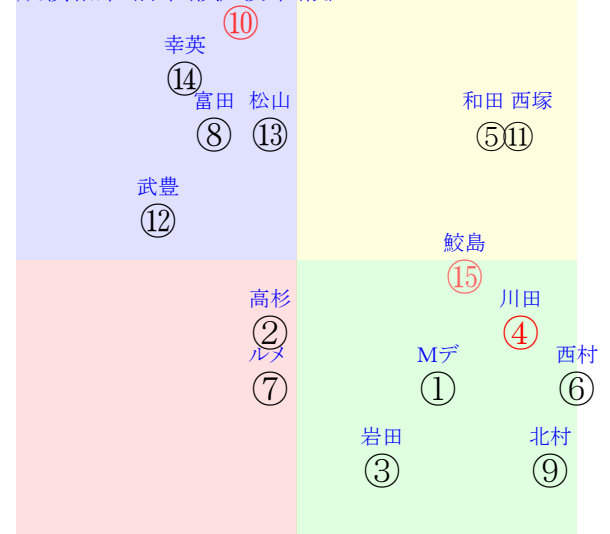

成績結果:前半(横)後半(縦)