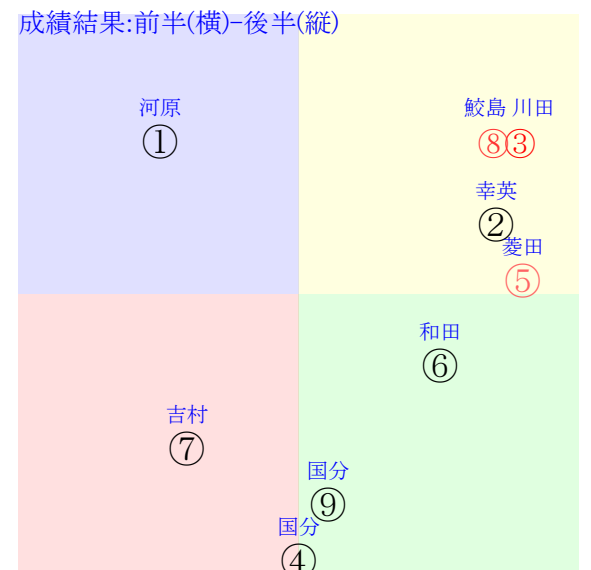

20240914中京01R1400ダ未二歳馬齢

人気:③⑧⑤⑥②⑨ 調教:⑤⑦⑧④②⑥
賞金:裏金:
前半:③⑧⑨⑥⑤② 後半:⑥⑤①⑧④⑦
枠不:4. 1. ②⑦⑥③ 展不:⑧③⑨⑤⑥. ②
空抵:⑤⑧③⑨ 6. 1. 指数:⑧⑤⑦②④①

単勝③200円
複勝③110円
複勝⑧110円
複勝②210円
枠連38:320円
馬連③⑧390円
ワイド③⑧200円
ワイド②③460円
ワイド②⑧430円
馬単③⑧690円
3連複②③⑧1060円
3連単③⑧②3700円

含水率2.2 1005.6hPa --mm 31.3℃ 湿度67% 風速1.8m/s(k) 最大瞬間風速4.3m/s(0) 不快指数83
[+追風][-向風]: ゴール前-1.5m/s コーナー-1.1m/s
122 113 118 124 121 123 132