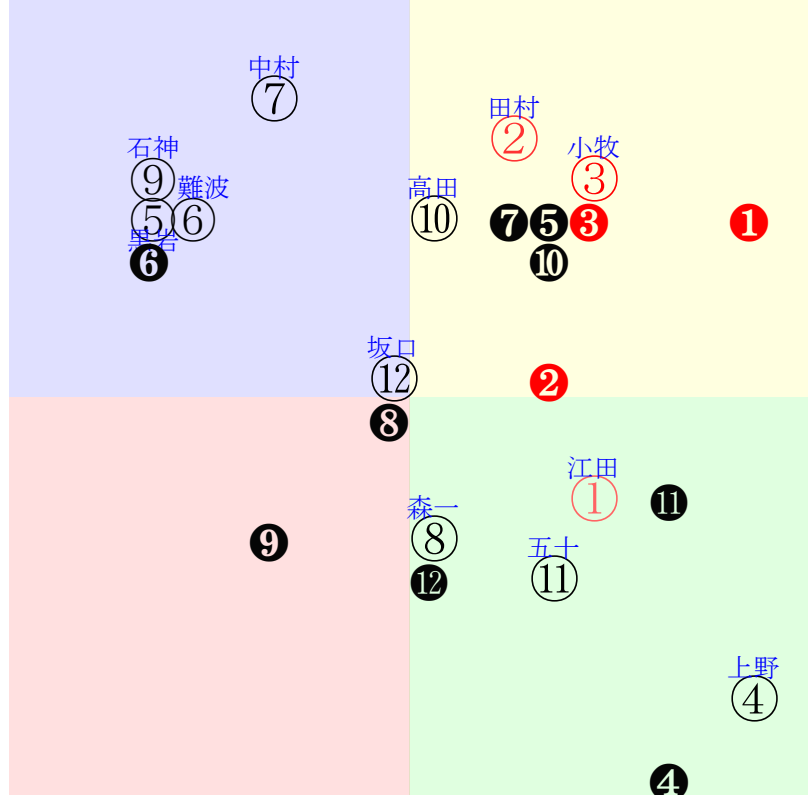

20240914中京08R3330 OP障3別定

人気:③②①⑩④⑪調教:⑪⑩①⑤④⑫
賞金:①④⑥⑤⑩③裏金:⑨⑧⑦⑪⑩②
前半:④③①⑪②⑧後半:⑦②③⑥⑤⑨
枠不:4. 2. 9. ⑥⑦⑪展不:④①⑪. 3. 2. ⑥
空抵:⑫③ 4. 11. ⑨①指数:⑩②⑪①⑦③

単勝①440円
複勝①150円
複勝②140円
複勝③110円
枠連12:960円
馬連①②940円
ワイド①②360円
ワイド①③300円
ワイド②③270円
馬単①②1860円
3連複①②③830円
3連単①②③4160円