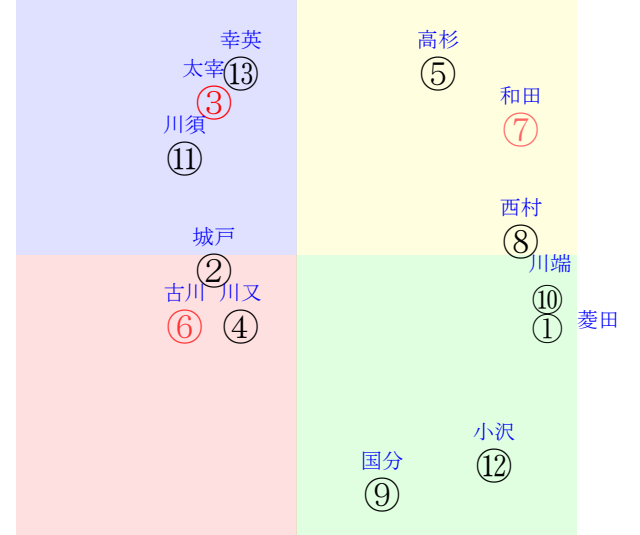

20240914中京04R1900ダ1勝三上定量

人気:③⑥⑦⑬⑩⑧調教:⑧⑫④⑪⑨②
賞金:⑬⑨⑤⑫⑪⑩裏金:⑤⑬⑨⑫⑪⑩
前半:⑩⑨⑫⑤⑥④後半:②⑤⑦③⑧⑬
枠不:⑬3.8.②⑤⑥展不:⑩⑤⑨④⑫⑦
空抵:5.9.3.12.7.⑧指数:⑦⑬③⑥⑧⑤

単勝⑤2030円 ワイド⑤⑬1400円
複勝⑤530円 ワイド⑦⑬450円
複勝⑦210円 馬単⑤⑦13430円
複勝⑬180円 3連複⑤⑦⑬6630円
枠連45:2320円 3連単⑤⑦⑬53740円
馬連⑤⑦5520円
ワイド⑤⑦1400円

直前調教偏差値:前半(横)-後半(縦)

成績結果:前半(横)-後半(縦)

含水率2.2 1004.6hPa --mm 32.8℃ 湿度62% 風速2.0m/s) 最大瞬間風速3.5m/s) 不快指数84
[+追風][-向風]:ゴール前-1.6m/s コーナー-1.2m/s
073 114 117 139 133 122 126 123 127 128

中京5R	1210発走	1400芝新二歳馬齢	賞金720	1角まで530m 直線413m 坂2.0m	前R	次R
1①	ヘルヴェティオス社 0 美W50-47強 ? 美W54-66強⑥	2人4着4.6	0.00%0.00%	ルメール55← ルメール-0.169=0.739)	金成0.013=0.519-0.506/1618	馬主---
2②	セサンバ牝 0 栗坂d8-b8馬 ? 栗W34-47馬④	9人8着19.2	0.00%0.00%	松山弘55← 松山弘-0.095=0.587)	寺島-0.042=0.522-0.564/2125	馬主---
3③	レインオンミー社 0 栗坂88-57馬 ? 栗W60j53-②	3人6着6.1	0.00%0.00%	川田将55← 川田将-0.148=0.754)	福永-0.041=0.604-0.645/91	馬主---
4④	エスペシャリー牝 0 栗W30-27馬 ? 栗W57J56末⑧	7人5着15.3	0.00%0.00%	藤岡佑55← 藤岡佑-0.053=0.575)	四位-0.038=0.542-0.580/774	馬主---
5⑤	カルストブランド牝 0 栗W45J33強⑩ ? 栗W24-16馬③	11人11着197.2	0.00%0.00%	国分優55← 国分優0.093=0.403)	大根田0.044=0.455-0.411/1278	馬主---
6⑥	コルドンブルー牝 0 栗坂b4-68馬 ? 栗W46J50-⑦	8人2着16.8	0.00%0.00%	鮫島駿55← 鮫島駿-0.028=0.544)	松永幹-0.040=0.578-0.618/1924	馬主---
6⑦	オルミラベル牝 0 栗W50-40馬⑩ ? 栗W59J61G⑤	4人9着6.3	0.00%0.00%	岩田望55← 岩田望-0.057=0.576)	上村-0.058=0.570-0.628/1182	馬主---
7⑧	モンタルチーノ牝 0 栗W00-00馬⑩ ? 栗坂65-64-⑩	1人3着3.5	0.00%0.00%	西村淳55← 西村淳-0.042=0.542)	庄野0.001=0.514-0.513/1516	馬主---
7⑨	ラミントン牝 0 栗W47j58-⑫ ? 栗W32-39馬⑦	6人10着12.1	0.00%0.00%	北村友55← 北村友-0.055=0.571)	清水久-0.042=0.535-0.577/2702	馬主---
8⑩	ナムラクララ牝 0 栗坂36-39馬⑤ ? 栗坂58-58-②	5人1着6.4	0.00%0.00%	浜中俊55← 浜中俊-0.055=0.566)	長谷川0.010=0.515-0.505/1311	馬主---
8⑪	グリフォン牝 0 栗W00-00馬 ? 栗坂50-56-⑥	10人7着74.6	0.00%0.00%	団野大55← 団野大0.002=0.526)	小椋0.015=0.390-0.375/106	馬主---