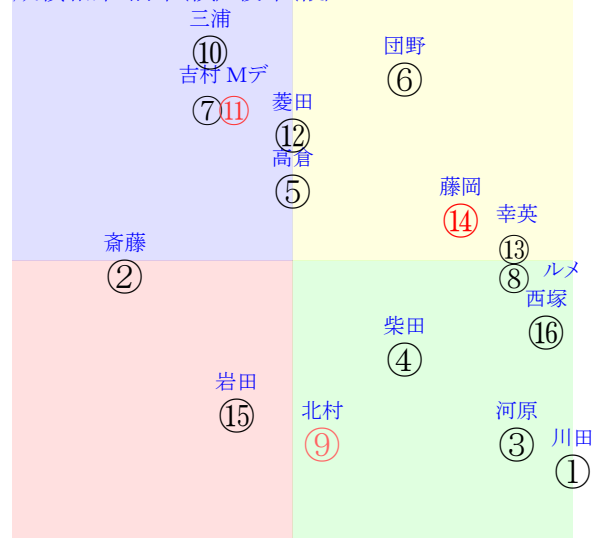

成績結果:前半(横)-後半(縦)