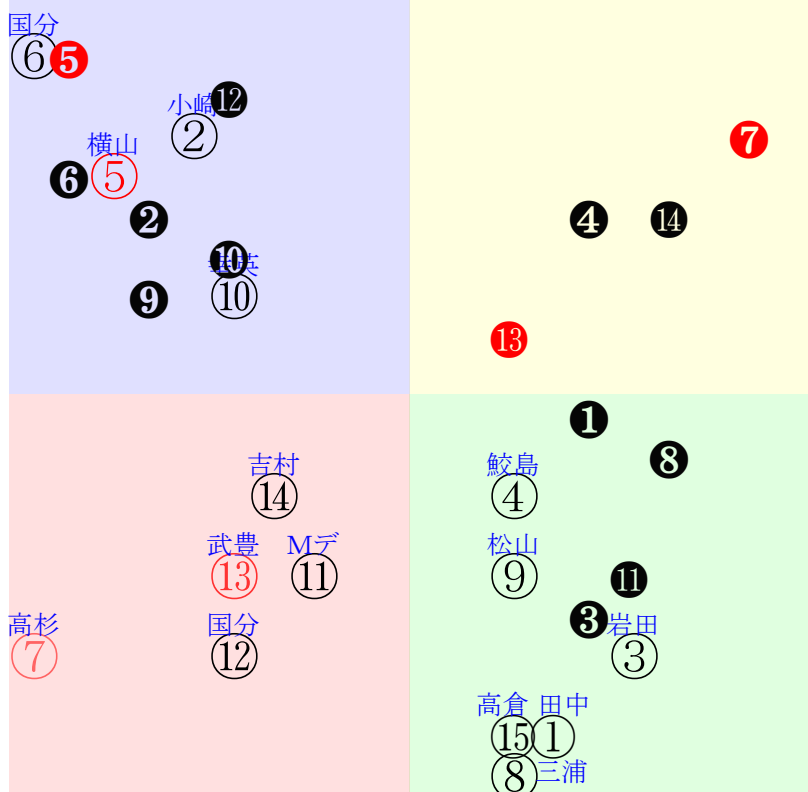

20240914中京12R1400ダ1勝三上定量

人気:⑤⑬⑦④⑪⑥ 調教:⑦①②⑩⑬⑨
賞金:⑧⑫③①⑥⑮ 裏金:①⑥⑫③⑧⑮
前半:③①④⑨⑮⑧ 後半:⑥②⑤⑩④⑭
枠不:⑮③⑬.12.14. 1.展不:③④①⑨⑮ 8.
空抵:⑮⑥⑫⑭. 8. ④ 指数:⑮⑦⑧⑤①②

単勝④590円 ワイド④⑬810円
複勝④210円 ワイド⑩⑬1100円
複勝⑩290円 馬単④⑩5240円
複勝⑬220円 3連複④⑩⑬5480円
枠連36:1040円 3連単④⑩⑬33160円
馬連④⑩3000円
ワイド④⑩1000円