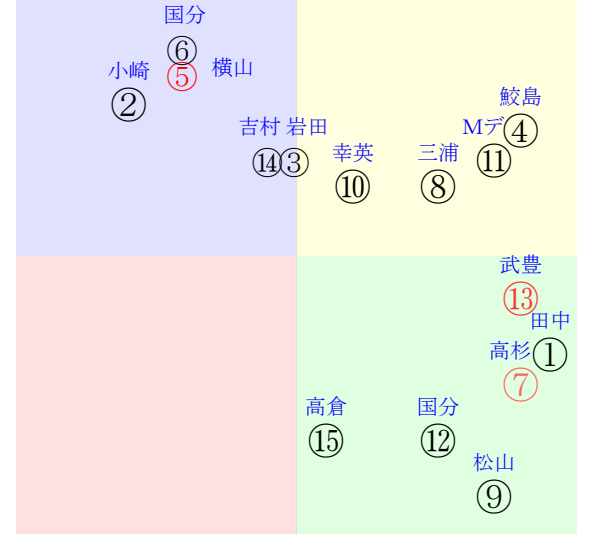

20240914中京12R1400ダ1勝三上定量

人気:⑤⑬⑦④⑪⑥ 調教:⑦①②⑩⑬⑨
 賞金:⑧⑫③①⑥⑮ 裏金:①⑥⑫③⑧⑮
 前半:③①④⑨⑮⑧ 後半:⑥②⑤⑩④⑭
 枠不:⑮③⑬.12.14. 1.展不:③④①⑨⑮ 8.
 空抵:⑮⑥⑫⑭. 8. ④ 指数:⑮⑦⑧⑤①②

単勝④590円 ワイド④⑬810円
 複勝④210円 ワイド⑩⑬1100円
 複勝⑩290円 馬単④⑩5240円
 複勝⑬220円 3連複④⑩⑬5480円
 枠連36:1040円 3連単④⑩⑬33160円
 馬連④⑩3000円
 ワイド④⑩1000円

直前調教偏差値:前半(横)-後半(縦)

成績結果:前半(横)-後半(縦)

含水率2.2 1002.2hPa 0.0mm 31.6°C 湿度56% 風速61m/s(3.7) 最大瞬間風速m/s(5.9) 不快指数81
 [+追風][-向風]:ゴール前-49.4m/s コーナー-35.8m/s
 122 109 113 119 121 124 128