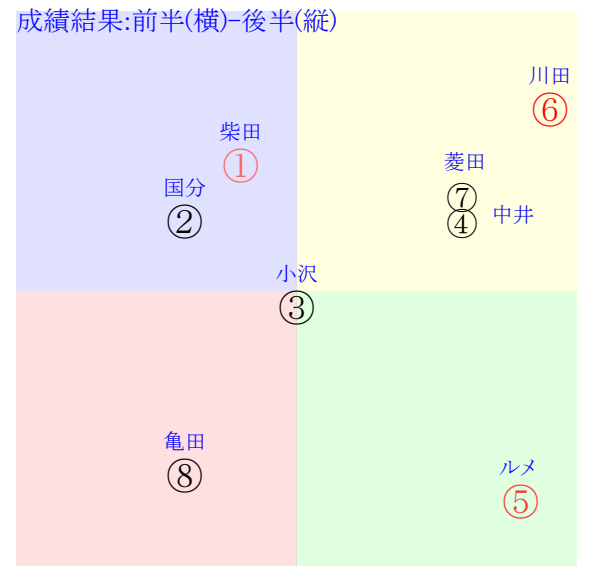

成績結果:前半(横)-後半(縦)