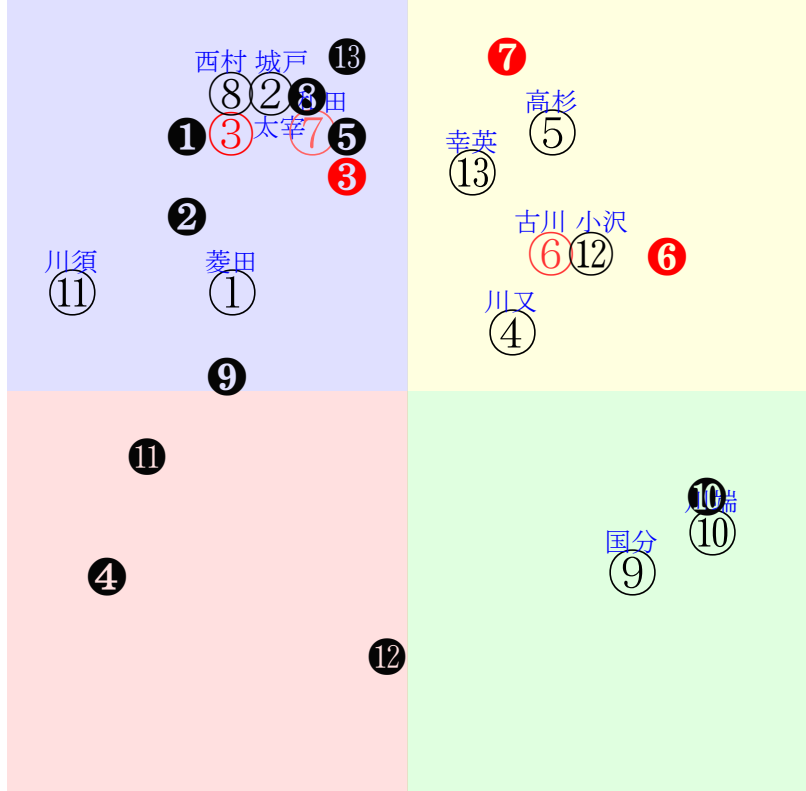

20240914中京04R1900ダ1勝三上定量

人気:③⑥⑦⑬⑩⑧調教:⑧⑫④⑪⑨②
賞金:⑬⑨⑤⑫⑪⑩裏金:⑤⑬⑨⑫⑪⑩
前半:⑩⑨⑫⑤⑥④後半:②⑤⑦③⑧⑬
枠不:⑬3.8.②⑤⑥展不:⑩⑤⑨④⑫⑦
空抵:5.9.3.12.7.⑧指数:⑦⑬③⑥⑧⑤

単勝⑤2030円 ワイド⑤⑬1400円
複勝⑤530円 ワイド⑦⑬450円
複勝⑦210円 馬単⑤⑦13430円
複勝⑬180円 3連複⑤⑦⑬6630円
枠連45:2320円 3連単⑤⑦⑬53740円
馬連⑤⑦5520円
ワイド⑤⑦1400円