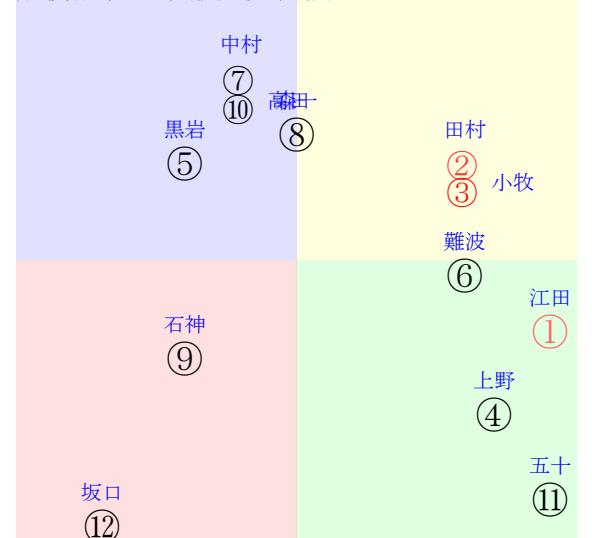

20240914中京08R3330 OP障3別定

人気:③②①⑩④⑪調教:⑪⑩①⑤④⑫
賞金:①④⑥⑤⑩③裏金:⑨⑧⑦⑪⑩②
前半:④③①⑪②⑧後半:⑦②③⑥⑤⑨
枠不:4. 2. 9. ⑥⑦⑪展不:④①⑪. 3. 2. ⑥
空抵:⑫③ 4. 11. ⑨①指数:⑩②⑪①⑦③

単勝①440円
複勝①150円
複勝②140円
複勝③110円
枠連12:960円
馬連①②940円
ワイド①②360円
ワイド①③300円
ワイド②③270円
馬単①②1860円
3連複①②③830円
3連単①②③4160円

直前調教偏差値:前半(横)-後半(縦)

成績結果:前半(横)-後半(縦)

含水率12.8 1002.8hPa --mm 32.3℃ 湿度62% 風速3.9m/s() 最大瞬間風速7.5m/s() 不快指数83
[+追風][-向風]: ゴール前-3.2m/s コーナー-2.3m/s

中京9R		1425発走		1400芝OP二歳別定OP		賞金1600		1角まで530m 直線413m 坂2.0m		前R	次R
1①	メイショウツヨキ牝	1人4着2.7	0.00%0.00%	▲北村友55←坂井瑠①坂井瑠②		北村友-0.055=0.571(0.568)		飯田祐0.007=0.502-0.495/1387		馬主---	
49 4w	栗W32-49馬⑦ 栗W50-38馬⑩ 栗W42J48馬⑨	3w名②0811二未8③331 16芝-3差62-62L39-52 ④②②①0:-1a44w10G55		栗W39-41馬⑬ 栗W51-53馬⑥	初小⑦0720二新9④261 18芝1差62-58L60-0 ⑥①①②0:-2ab8w10F55	栗W50-37馬 栗W51-49末⑦	-	-	-	-	-
2②	ウィルサヴァイブ牝	2人3着3.1	0.00%0.00%	★川田将55←団野大①戸崎圭②		川田将-0.148=0.754(0.526)		須貝尚-0.065=0.592-0.657/1991		馬主---	
58 2w	栗W00-00馬⑦ 栗坂16j16馬 栗坂50-38一⑤	3w名⑥0825二未13②319 14芝-0差56-58L0-53 ⑫⑤⑤①1:-1a66w11H55		栗W23-34馬⑧ 栗W26-37G⑥ 栗坂42-40馬	初新④0804二新14⑤303 16芝1差62-58L68-0 ④①①②1:-2a72w13H55	栗坂50-50馬 栗W58-58一⑤	-	-	-	-	-
3③	スリールミニヨン牝	5人1着15.0	0.00%0.00%	永島ま55←永島ま⑦永島ま①		永島ま-0.036=0.428(0)		高橋康0.035=0.428-0.393/1503		馬主---	
40 2w	栗坂55-54馬 栗坂45-54馬	7w新⑥0825二歳 OP11⑩316 16芝12差60-53L86-100		栗坂e1-90馬 栗W71-69一⑤ 栗W50-38馬	初小④0707二新7①319 12芝-0差59-47L42-0 ③②②①0:-1a15w7H53	栗坂02-08馬 栗坂60-61一⑦	-	-	-	-	-
4④	ブルーレース牝	3人5着3.6	0.00%0.00%	▲三浦皇55←坂井瑠①		三浦皇-0.060=0.596(0.568)		宮本0.015=0.510-0.495/1531		馬主---	
50 7w	栗坂49-43馬 栗坂22-37馬 栗坂49-46一	初小⑧0721二新14②310 12芝-6差60-66L50-0 ⑧②③①0:-2af4w8G55		栗坂c1-64馬 栗W47-55一①	-	-	-	-	-	-	-
5⑤	ブルーサンセット牝	4人2着4.5	0.00%0.00%	西村淳55←西村淳①西村淳③		西村淳-0.042=0.542(0)		奥村豊-0.002=0.504-0.506/1742		馬主---	
44 4w	栗W31j37馬⑧ 栗W39j37馬	4w名③0817二未10②337 12芝-6差61-52L56-38 ⑨①①①0:-3a64w11H55		栗P37-28馬⑨ 栗W41-49馬⑤	初小⑥0714二新8②269 12芝6差53-54L56-0 ①③②③1:-1a00w*G55	栗E50-20ゲ 栗W54-49馬⑧	-	-	-	-	-