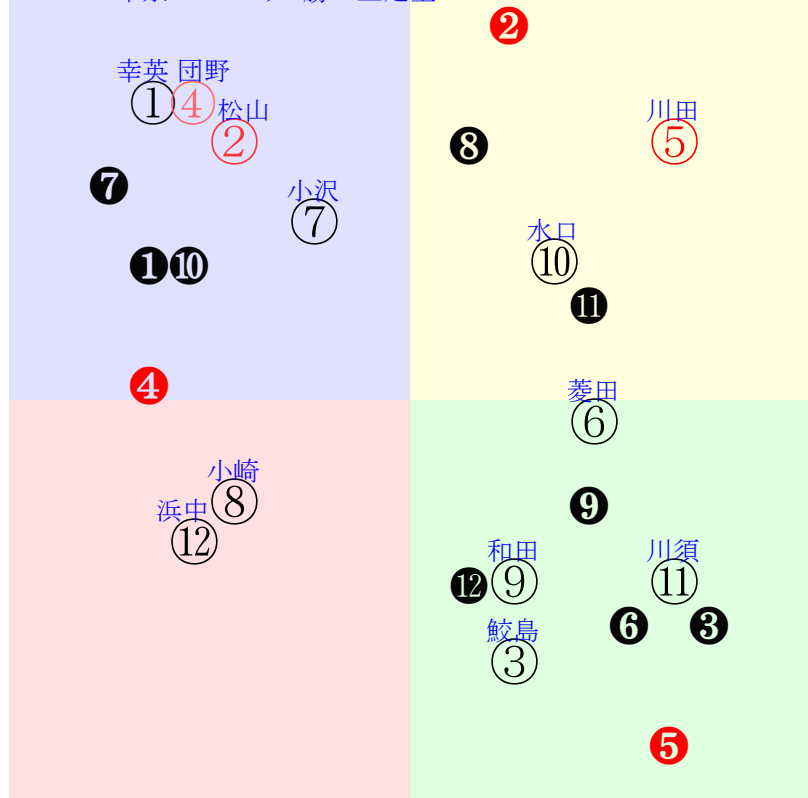

20240914中京10R1800ダ2勝三上定量