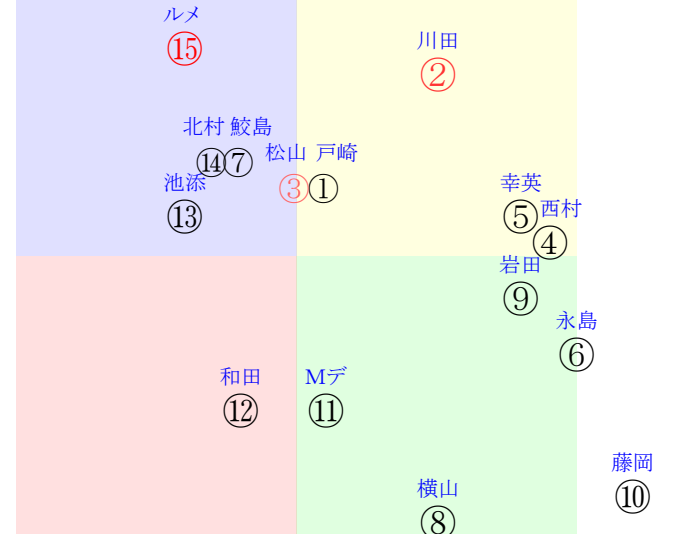

20240915中京11R2000芝OP三歳馬齢G II

人気:⑮②③⑤①⑪調教:⑨⑦④⑩⑭②
賞金:裏金:
前半:②⑤⑥⑩③⑭後半:①⑪③⑮④⑧
枠不:11.12. 3. ②⑤⑦展不:⑩⑤②⑥⑨⑭
空抵:②⑭⑤③⑩ 6. 指数:③②⑮①⑦⑥

単勝②490円
複勝②200円
複勝④630円
複勝⑩950円
枠連23:1230円
馬連②④4030円
ワイド②④1190円
ワイド②⑩2520円
ワイド④⑩9110円
馬単②④7250円
3連複②④⑩45680円
3連単②④⑩196350円

直前調教偏差値:前半(横)-後半(縦)

成績結果:前半(横)-後半(縦)

含水率14.4 1002.4hPa --mm 32.5°C 湿度55% 風速5.1m/s) 最大瞬間風速8.9m/s) 不快指数82
[+追風][向風]:コーン前-4.1m/s コーナー-3.0m/s
130 108 123 122 120 121 119 119 118 119