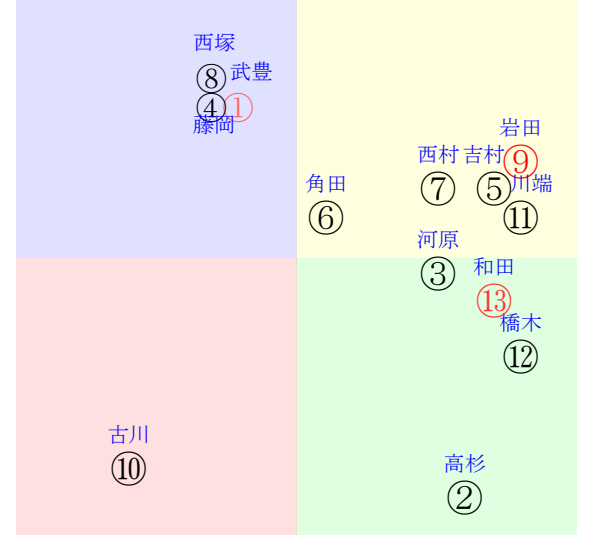

成績結果:前半(横)-後半(縦)