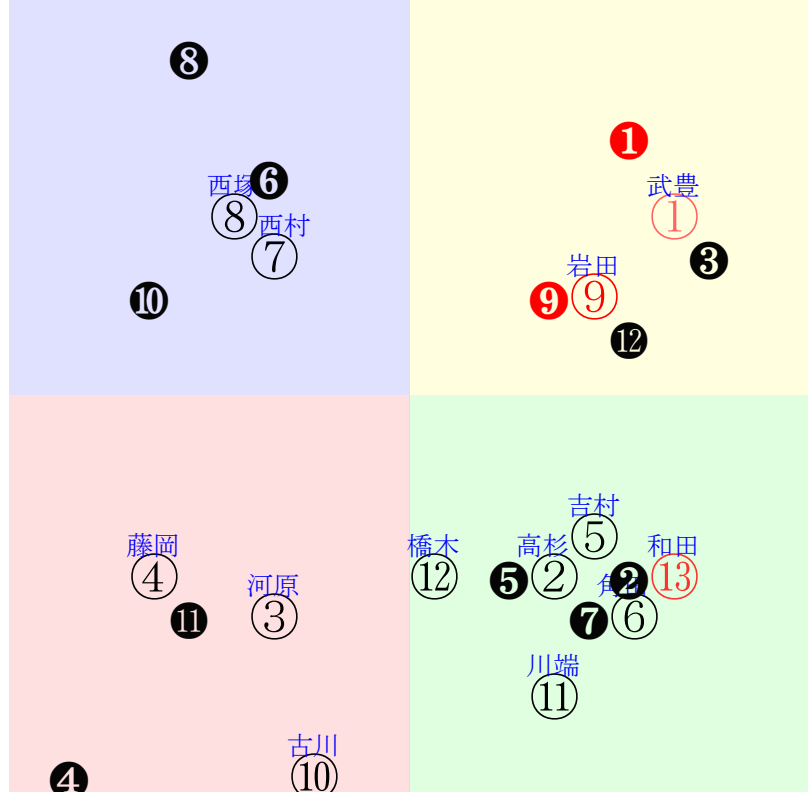

20240915中京07R1200ダ1勝三上定量

人気:⑨⑬①⑦⑤⑥調教:⑤⑨⑥②⑧⑩
賞金:⑥⑧④⑬⑫⑪裏金:④⑧⑥⑬⑫⑪
前半:⑬①⑥⑤⑨②後半:①⑧⑦⑨⑤②
枠不:④⑬③⑧.1.6.展不:⑬⑤⑨⑪⑫①
空抵:⑬⑥①.⑨⑤②指数:①⑨⑦③⑬⑧

単勝⑨290円 ワイド⑤⑨560円
複勝⑨140円 ワイド⑤⑩7740円
複勝⑩1980円 馬単⑨⑩14550円
複勝⑤310円 3連複⑤⑨⑩18170円
枠連67:6160円 3連単⑨⑩⑤108430円
馬連⑨⑩10560円
ワイド⑨⑩3310円