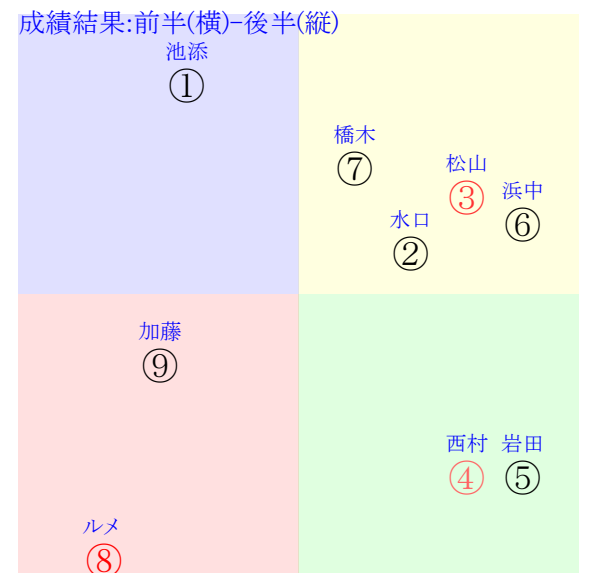

20240915中京04R1800ダ新二歳馬齢

人気:⑧③④⑤⑦⑥ 調教:①③④⑦②⑧
賞金:裏金:
前半:①②③④⑤⑥ 後半:①②③④⑤⑥
枠不:①②③④⑤⑥ 展不:①②③④⑤⑥
空抵:①②③④⑤⑥ 指数:①②③④⑤⑥

単勝①7430円 ワイド①⑦4140円
複勝①1000円 ワイド⑥⑦1240円
複勝⑥330円 馬単①⑥63630円
複勝⑦300円 3連複①⑥⑦40950円
枠連16:22430円 3連単①⑥⑦552450円
馬連①⑥22390円
ワイド①⑥4280円

直前調教偏差値:前半(横)-後半(縦)

成績結果:前半(横)-後半(縦)

水口
②
③

⑤
④
③

ルメ
⑧

含水率13.0 1003.7hPa --mm 32.7℃ 湿度57% 風速2.9m/s 最大瞬間風速5.8m/s 不快指数83
[+追風][-向風]: ゴール前-2.3m/s コーナ-1.7m/s
128 115 128 124 121 126 127 137 133