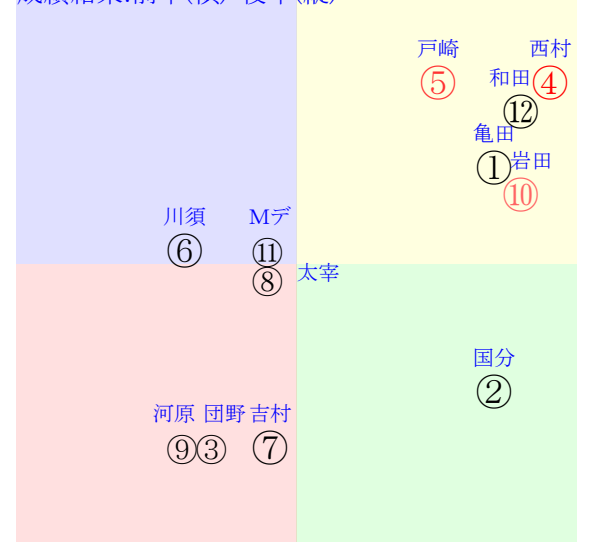

成績結果:前半(横)-後半(縦)