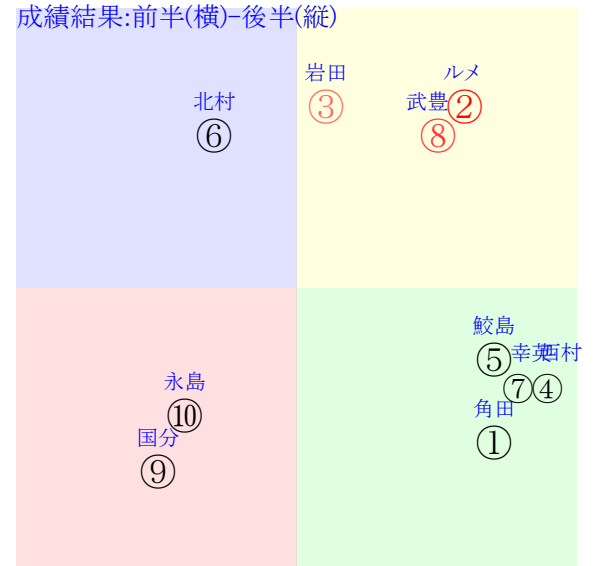

成績結果:前半(横)-後半(縦)