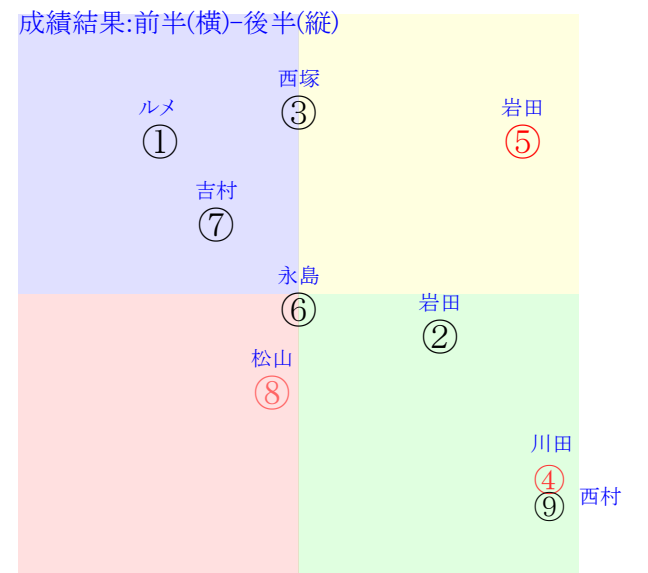

20240915中京05R2000芝新二歳馬齢

人気:⑤④⑧①③⑨ 調教:④⑤⑧①⑥②
賞金:裏金:
前半:①②③④⑤⑥ 後半:①②③④⑤⑥
枠不:①②③④⑤⑥ 展不:①②③④⑤⑥
空抵:①②③④⑤⑥ 指数:①②③④⑤⑥

単勝⑤170円
複勝⑤110円
複勝③260円
複勝①210円
枠連35:1170円
馬連③⑤1310円
ワイド①⑤460円
ワイド①③1330円
馬単⑤③1620円
3連複①③⑤3360円
3連単⑤③①10870円
ワイド③⑤440円

直前調教偏差値:前半(横)-後半(縦)

成績結果:前半(横)-後半(縦)

含水率14.4 1003.3hPa 0.0mm 33.3℃ 湿度57% 風速59m/s(3.0) 最大瞬間風速m/s(6.0) 不快指数84
[+追風][-向風]:ゴール前-47.8m/s コーナ-34.6m/s
129 108 125 131 125 119 122 123 120 127