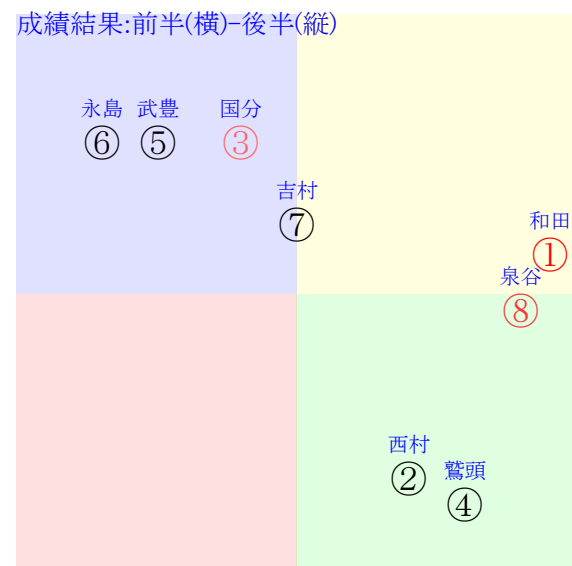

成績結果:前半(横)-後半(縦)