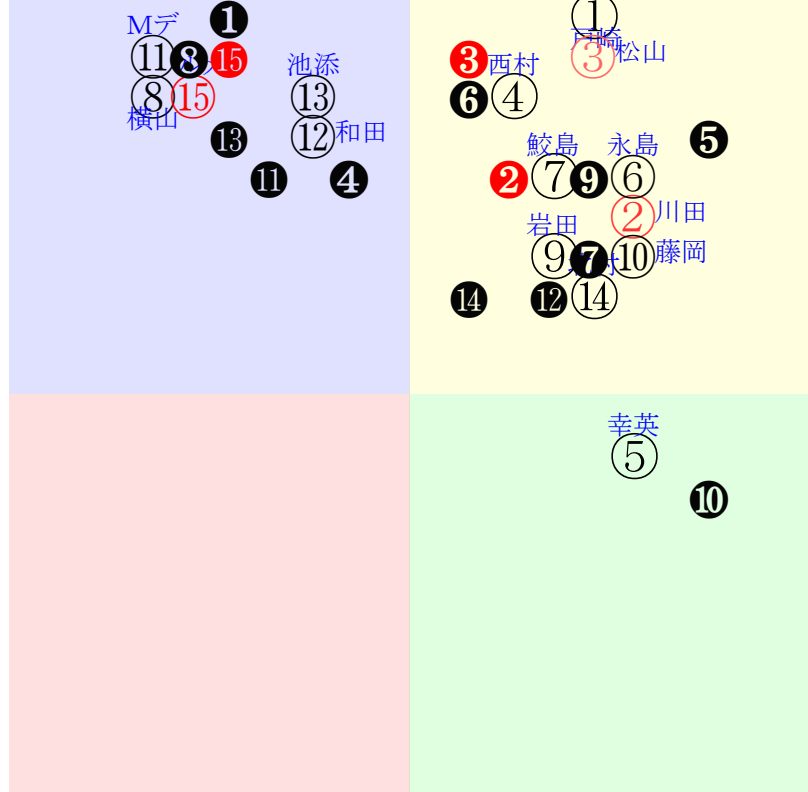

20240915中京11R2000芝OP三歳馬齢G II

人気:⑮②③⑤①⑪調教:⑨⑦④⑩⑭②
賞金:裏金:
前半:②⑤⑥⑩③⑭後半:①⑪③⑮④⑧
枠不:11.12. 3. ②⑤⑦展不:⑩⑤②⑥⑨⑭
空抵:②⑭⑤③⑩ 6. 指数:③②⑮①⑦⑥

単勝②490円
複勝②200円
複勝④630円
複勝⑩950円
枠連23:1230円
馬連②④4030円
ワイド②④1190円
ワイド②⑩2520円
ワイド④⑩9110円
馬単②④7250円
3連複②④⑩45680円
3連単②④⑩196350円