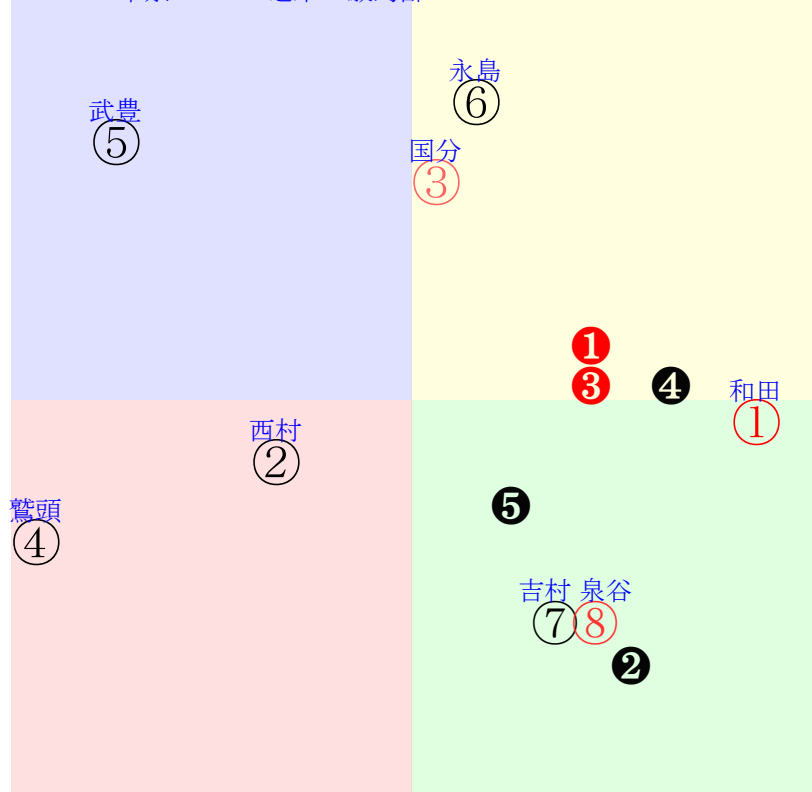

20240915中京03R1200芝未二歳馬齢