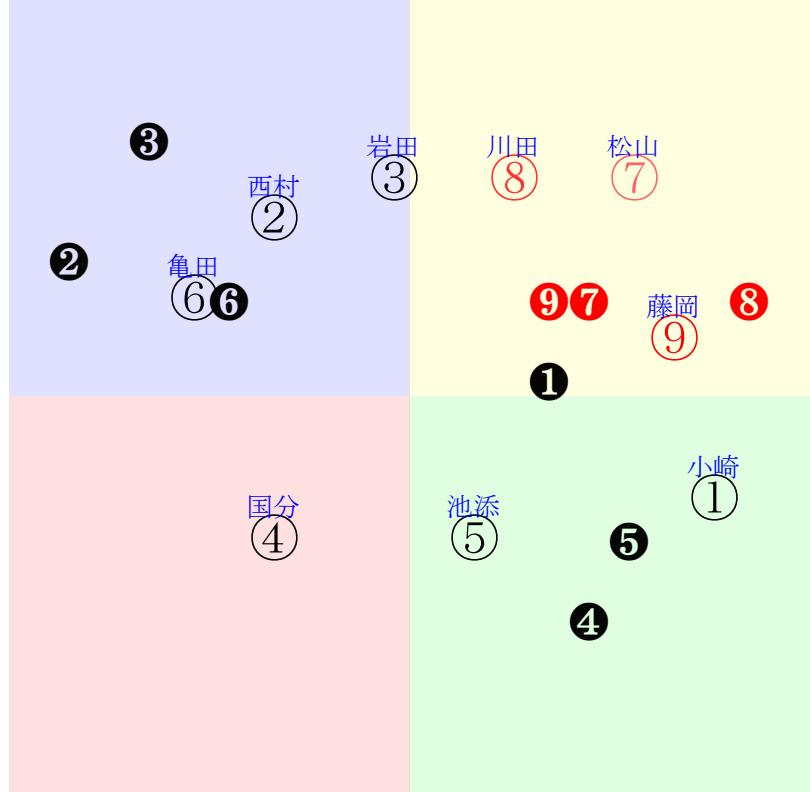

20240916中京09R2200芝1勝三上定量

人気:⑨⑧⑦⑤③② 調教:⑤②⑧④⑦③
賞金:③⑨⑧⑦⑥⑤ 裏金:③⑨⑧⑦⑥⑤
前半:①⑨⑦⑧⑤③ 後半:⑦⑧③②⑥⑨
枠不:9.5.2.①④⑦ 展不:①⑦⑨⑤③.⑧
空抵:⑥⑦①5.⑨② 指数:⑨①⑧③⑦⑤

単勝⑤980円
複勝⑤230円
複勝⑨110円
複勝③300円
枠連58:590円
馬連⑤⑨1080円
ワイド⑤⑨350円
ワイド③⑤1470円
ワイド③⑨470円
馬単⑤⑨3480円
3連複③⑤⑨3330円
3連単⑤⑨③25840円