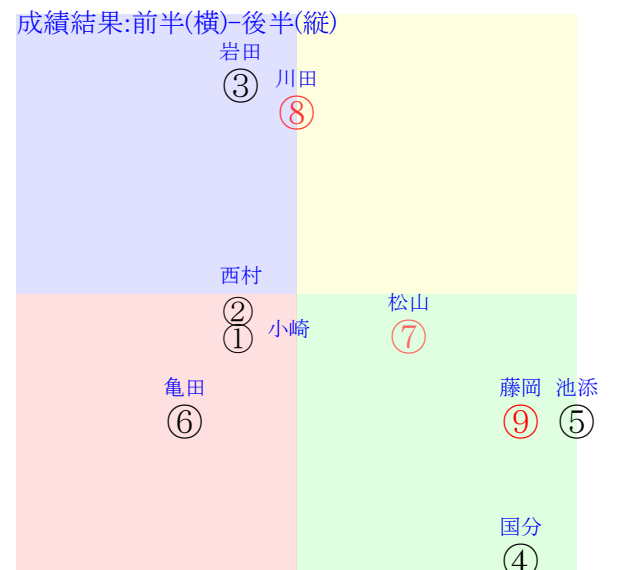

含水率12.8 1005.0hPa 0.0mm 31.3℃ 湿度66% 風速4.6m/s 最大瞬間風速7.2m/s 不快指数83
[+追風][-向風]: ゴール前-3.7m/s コーナー-2.7m/s
128 110 115 131 130 121 123 120 116 113 124