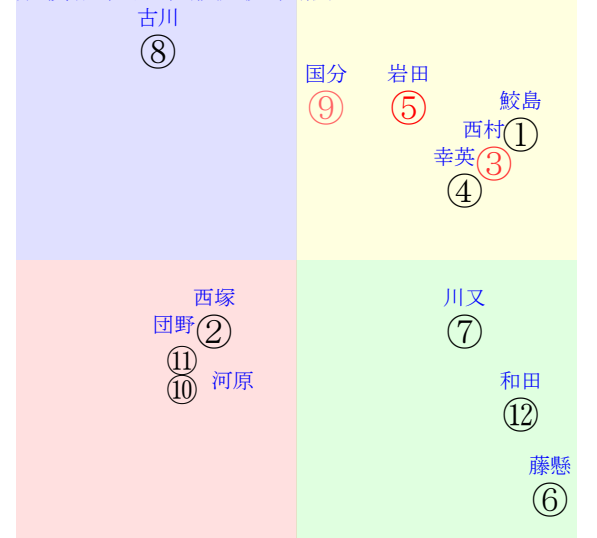

成績結果:前半(横)-後半(縦)