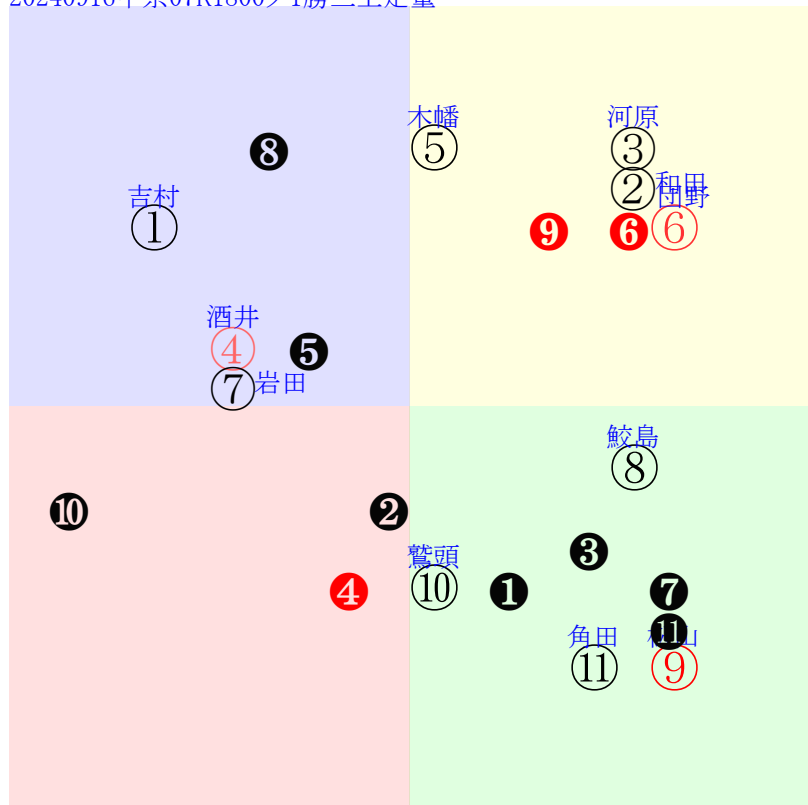

20240916中京05R1600芝新二歳馬齢

人気:①⑫⑥⑪②⑩ 調教:⑪⑤①⑩④②
賞金:裏金:
前半:①②③④⑤⑥ 後半:①②③④⑤⑥
枠不:①②③④⑤⑥ 展不:①②③④⑤⑥
空抵:①②③④⑤⑥ 指数:①②③④⑤⑥

単勝①740円
複勝①220円
複勝⑫130円
複勝②240円
枠連88:800円
馬連①⑫830円
ワイド①⑫320円
ワイド②⑫1170円
ワイド②⑫620円
馬単①⑫2140円
3連複②①⑫2980円
3連単①⑫②16750円

20240916中京07R1800ダ1勝三上定量

人気:⑨⑥④⑪⑤② 調教:⑪④②⑧⑦⑨
賞金:裏金:
前半:⑥⑨②③⑧⑪ 後半:⑤③②⑥①④
枠不:⑨④⑦ 8.11.1.展不:②③⑨⑥⑧⑪
空抵:⑨①⑥③ 8.11.指数:⑥⑤⑨③④⑧

単勝⑨240円
複勝⑨120円
複勝⑥130円
複勝⑩270円
枠連67:340円
馬連⑥⑨470円
ワイド⑥⑨230円
ワイド⑨⑩490円
ワイド⑥⑪750円
馬単⑨⑥910円
3連複⑥⑨⑩1610円
3連単⑨⑥⑩5140円