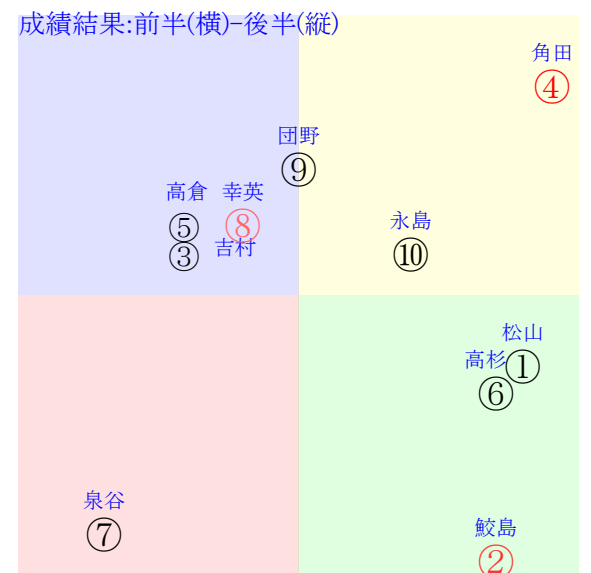

20240916中京01R1400ダ未二歳馬齢

人気:④②⑧①⑥⑩調教:⑧②①⑥⑨⑩
賞金:裏金:
前半:④②③⑧①⑩後半:⑦⑤⑨⑧①⑩
枠不:②3.9.8.10.①展不:③②④⑤①⑥
空抵:⑥4.3.⑩⑦⑧指数:②①④⑧⑨③

単勝④310円
複勝④140円
複勝⑨390円
複勝⑧180円
枠連48:1300円
馬連④⑨2650円
ワイド④⑧360円
ワイド⑧⑨1220円
馬単④⑨4000円
3連複④⑧⑨3340円
3連単④⑨⑧19010円
ワイド④⑨720円

含水率11.3 1006.8hPa --mm 28.4℃ 湿度82% 風速3.2m/s) 最大瞬間風速5.1m/s) 不快指数81
[+追風][-向風]:ゴール前-2.6m/s コーナー-1.9m/s
123 114 118 129 125 122 128