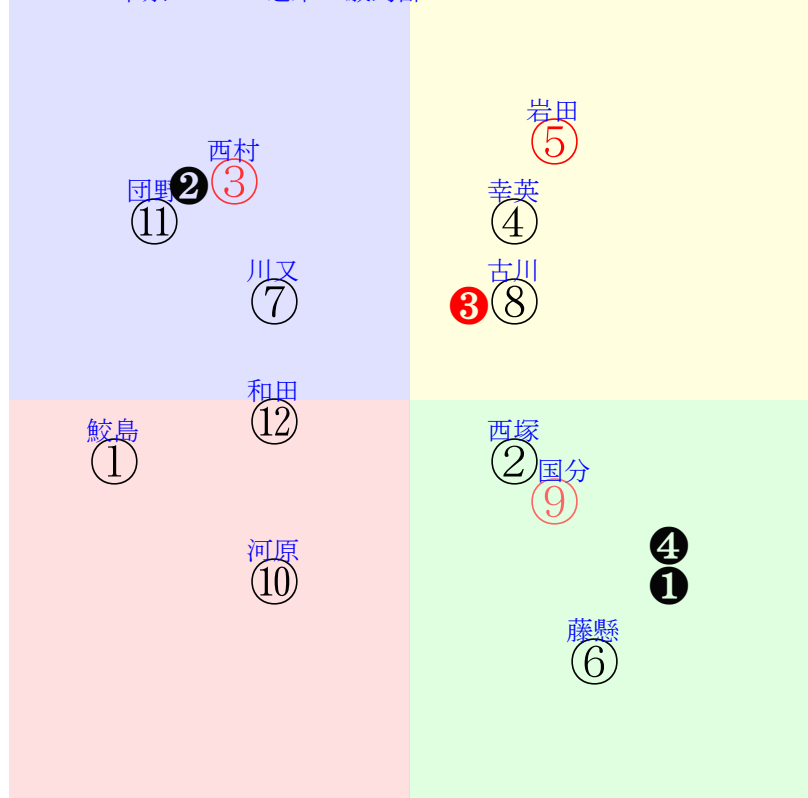

20240916中京03R2000芝未二歳馬齢