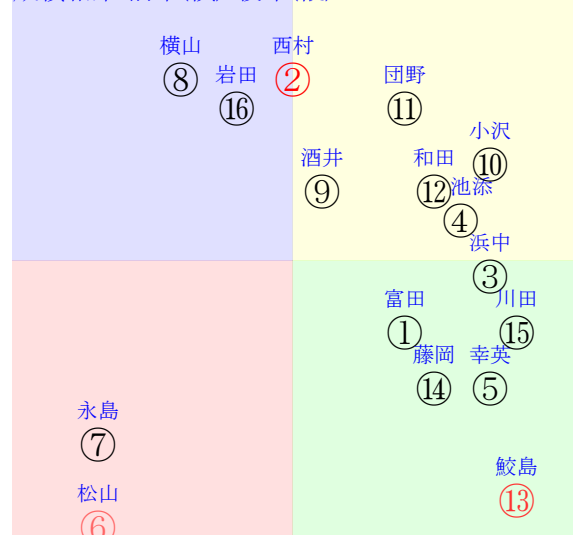

20240916中京11R1800ダ3勝三上定量

人気:②⑬⑥⑬③⑬⑤調教:⑧⑬⑩①⑬⑪
賞金:⑥①⑬⑬⑧⑬⑭裏金:⑤⑬②⑩⑬⑬⑭
前半:⑬③⑨⑬①⑩後半:②⑥⑤⑬③④
枠不:③⑨⑬⑬②⑧展不:⑨⑬①⑩⑤⑫
空抵:⑬⑫⑨.1.13.6.指数:②⑬⑬⑨⑥⑬

直前調教偏差値:前半(横)-後半(縦)

成績結果:前半(横)-後半(縦)

含水率11.3 1005.0hPa 0.0mm 31.2℃ 湿度66% 風速3.9m/s(0) 最大瞬間風速6.5m/s(0) 不快指数83
[+追風][-向風]:ゴール前-3.2m/s コーナー-2.3m/s
126 111 130 129 122 121 122 124 126