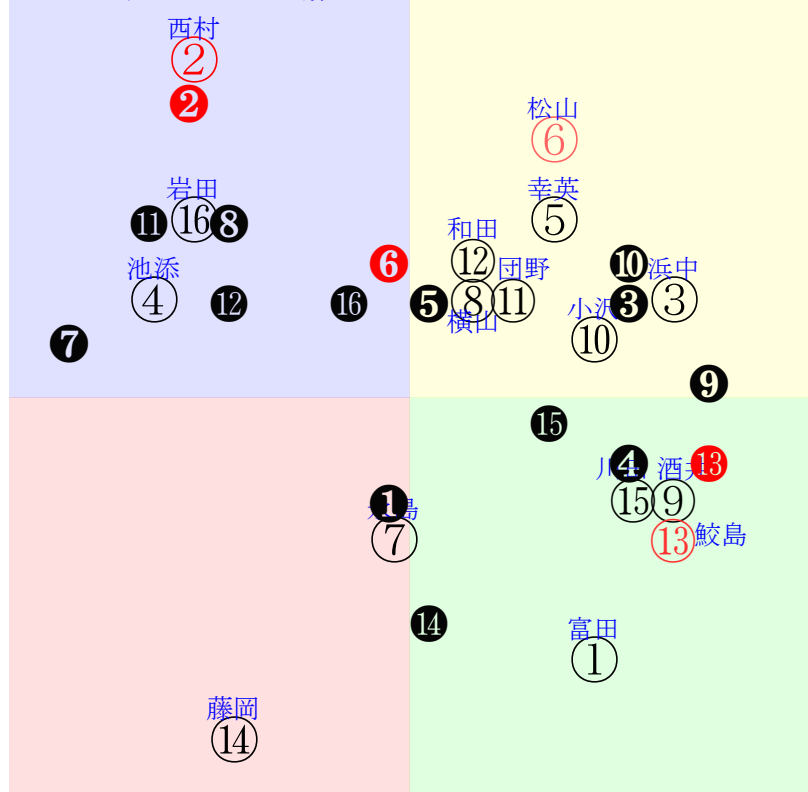

20240916中京11R1800ダ3勝三上定量