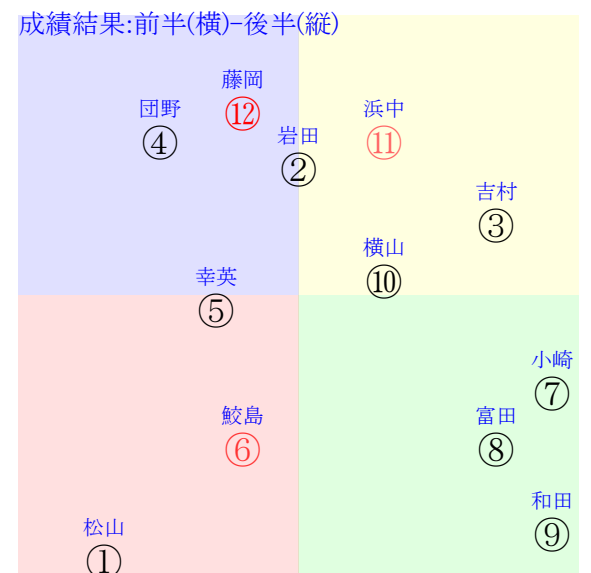

20240916中京05R1600芝新二歳馬齢

人気:①⑫⑥⑪②⑩ 調教:⑪⑤①⑩④②
賞金:裏金:
前半:①②③④⑤⑥ 後半:①②③④⑤⑥
枠不:①②③④⑤⑥ 展不:①②③④⑤⑥
空抵:①②③④⑤⑥ 指数:①②③④⑤⑥

単勝①740円
複勝①220円
複勝⑫130円
複勝②240円
枠連88:800円
馬連①⑫830円
ワイド①⑫320円
ワイド②⑫1170円
ワイド②⑫620円
馬単①⑫2140円
3連複②①⑫2980円
3連単①⑫②16750円

直前調教偏差値:前半(横)-後半(縦)

成績結果:前半(横)-後半(縦)

岩田
②
①

⑩
④
①
⑥
②
⑧
⑨

含水率12.8 1005.9hPa 0.0mm 31.2℃ 湿度74% 風速70m/s(3.9) 最大瞬間風速m/s(7.0) 不快指数84
[+追風][-向風]: ゴール前-56.7m/s コーナ-41.0m/s
127 119 127 126 124 119 110 115