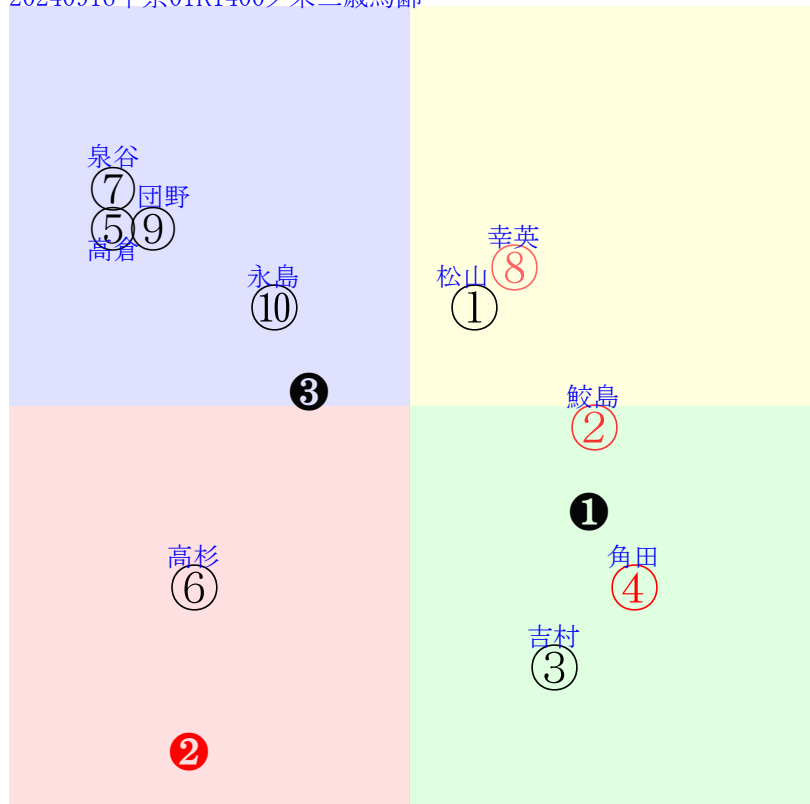

20240916中京01R1400ダ未二歳馬齢

人気:④②⑧①⑥⑩調教:⑧②①⑥⑨⑩
賞金:裏金:
前半:④②③⑧①⑩後半:⑦⑤⑨⑧①⑩
枠不:②3.9.8.10.①展不:③②④⑤①⑥
空抵:⑥4.3.⑩⑦⑧指数:②①④⑧⑨③

単勝④310円
複勝④140円
複勝⑨390円
複勝⑧180円
枠連48:1300円
馬連④⑨2650円
ワイド④⑧360円
ワイド⑧⑨1220円
馬単④⑨4000円
3連複④⑧⑨3340円
3連単④⑨⑧19010円
ワイド④⑨720円

含水率11.3 1006.8hPa --mm 28.4℃ 湿度82% 風速3.2m/s) 最大瞬間風速5.1m/s) 不快指数81
[+追風][-向風]:ゴール前-2.6m/s コーナー-1.9m/s
123 114 118 129 125 122 128