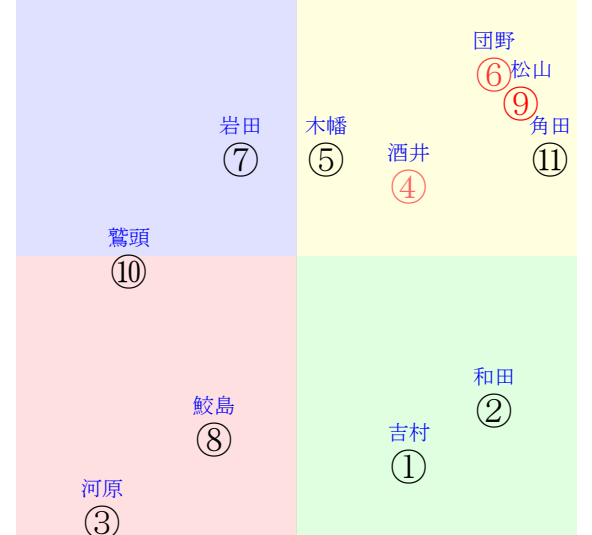

成績結果:前半(横)-後半(縦)