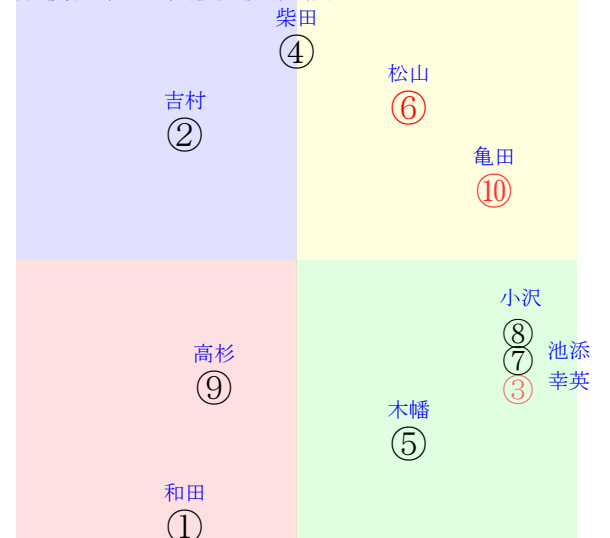

成績結果:前半(横)-後半(縦)