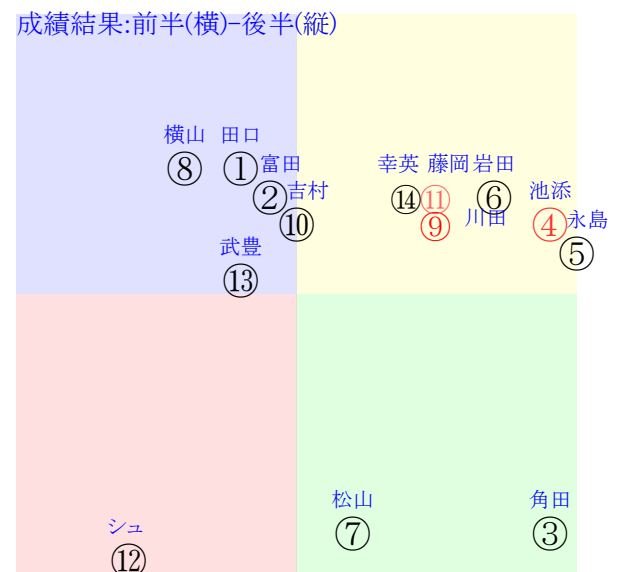

20240921中京05R1600芝新二歳馬齢

人気:⑨④①⑧⑬⑥ 調教:②⑬⑭⑦⑩⑤
賞金:裏金:
前半:①②③④⑤⑥ 後半:①②③④⑤⑥
枠不:①②③④⑤⑥ 展不:①②③④⑤⑥
空抵:①②③④⑤⑥ 指数:①②③④⑤⑥

単勝④510円 ワイド④⑥1110円
複勝④200円 ワイド⑤⑥5920円
複勝⑤1160円 馬単④⑤21640円
複勝⑥340円 3連複④⑤⑥32120円
枠連34:2480円 3連単④⑤⑥196010円
馬連④⑤11790円
ワイド④⑤3710円

直前調教偏差値:前半(横)-後半(縦)

成績結果:前半(横)-後半(縦)

富田
②

含水率11.5 1007.6hPa 0.0mm 34.5℃ 湿度45% 風速48m/s(2.0) 最大瞬間風速km/s(4.8) 不快指数83
[+追風][-向風]: ゴール前-38.9m/s コーナー-28.1m/s
125 112 123 127 125 119 111 117