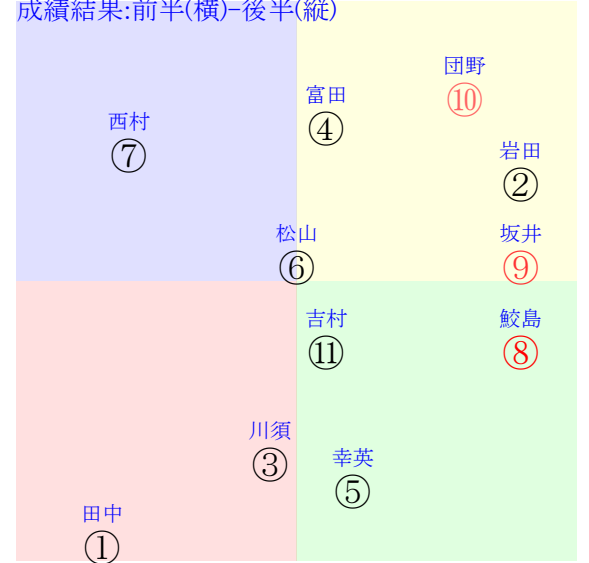

20240921中京04R1200ダ新二歳馬齢

人気:①⑧⑨⑩②③調教:⑨⑤⑧②①⑪
賞金:裏金:
前半:①②③④⑤⑥後半:①②③④⑤⑥
枠不:①②③④⑤⑥展不:①②③④⑤⑥
空抵:①②③④⑤⑥指数:①②③④⑤⑥

単勝⑩620円 ワイド⑨⑩410円
複勝⑩180円 ワイド②⑨430円
複勝②210円 馬単②⑤010円
複勝⑨150円 3連複②⑨⑩2250円
枠連28:2000円 3連単②②⑨17140円
馬連②⑩2440円
ワイド②⑩790円

直前調教偏差値:前半(横)-後半(縦)

成績結果:前半(横)-後半(縦)

岩田
②
①

含水率2.4 1008.3hPa --mm 33.4℃ 湿度50% 風速0.9m/s(k) 最大瞬間風速2.5m/s(k) 不快指数83
[+追風][+向風]:ゴール前-0.7m/s コーナ-0.5m/s
129 110 117 123 126 135