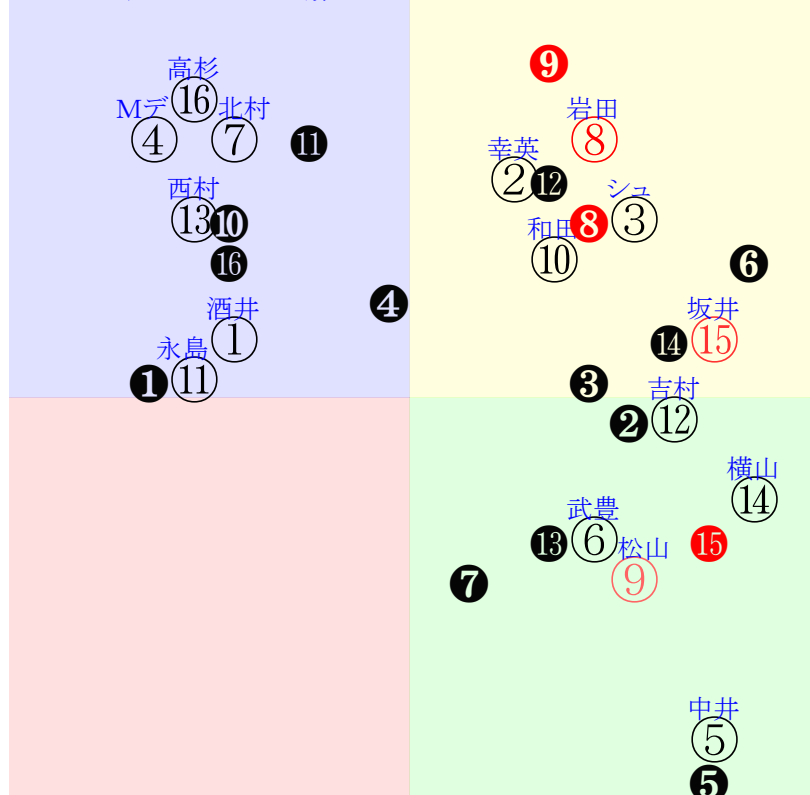

20240921中京10R1200芝2勝三上ハデ

人気:⑧⑮⑨⑫⑬⑭⑯調教:⑨①⑫⑪③⑬
賞金:⑨⑦⑫⑩⑪⑬⑯裏金:⑪⑩⑫⑦⑨⑬
前半:⑭⑤⑮⑫③⑨後半:⑬⑧⑦④②③
枠不:9.7.15.2.8.⑬展不:⑭③⑧⑥⑨⑮
空抵:③⑨⑥④5.8.指数:⑮⑧⑬⑭⑯⑥

単勝⑮460円
複勝⑮190円
複勝③420円
複勝⑥430円
枠連28:1470円
馬連③⑮3570円
ワイド③⑮1130円
ワイド⑥⑮1370円
ワイド③⑥2550円
馬単⑮③5920円
3連複③⑥⑮13100円
3連単⑮③⑥63080円