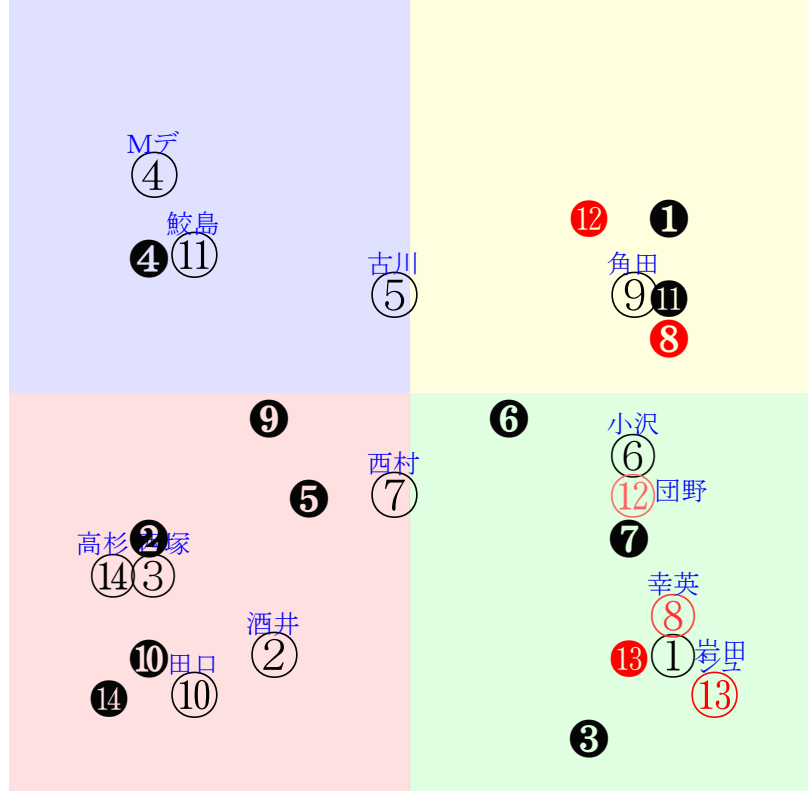

20240921中京09R1200ダ1勝三上定量