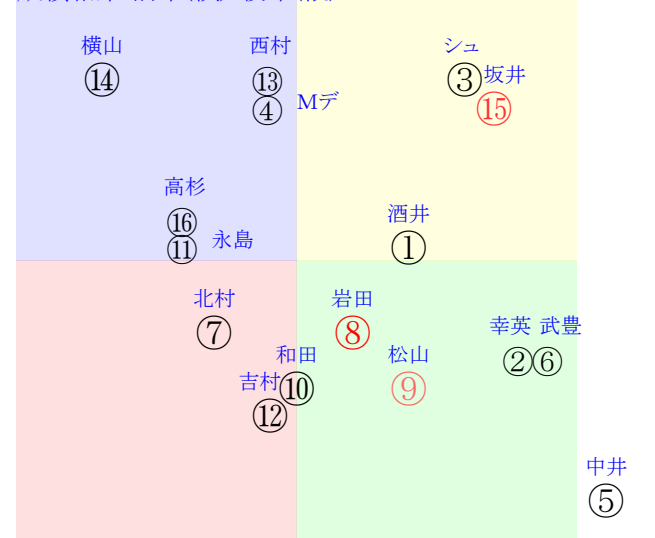

20240921中京10R1200芝2勝三上ハデ

人気:⑧⑮⑨⑫⑬⑭⑯調教:⑨①⑫⑪③⑬
賞金:⑨⑦⑫⑩⑪⑬⑯裏金:⑪⑩⑫⑦⑨⑬
前半:⑭⑤⑮⑫③⑨後半:⑬⑧⑦④②③
枠不:9.7.15.2.8.⑬展不:⑭③⑧⑥⑨⑮
空抵:③⑨⑥④5.8.指数:⑮⑧⑬⑭⑯⑥

単勝⑮460円
複勝⑮190円
複勝③420円
複勝⑥430円
枠連28:1470円
馬連③⑮3570円
ワイド③⑮1130円
ワイド⑥⑮1370円
ワイド③⑥2550円
馬単⑮③5920円
3連複③⑥⑮13100円
3連単⑮③⑥63080円

直前調教偏差値:前半(横)-後半(縦)

成績結果:前半(横)-後半(縦)

含水率11.5 1005.3hPa --mm 36.6℃ 湿度42% 風速2.1m/s(k) 最大瞬間風速4.5m/s(k) 不快指数85
[+追風][-向風]: ゴール前-1.7m/s コーナー-1.2m/s
122 108 112 114 113 115