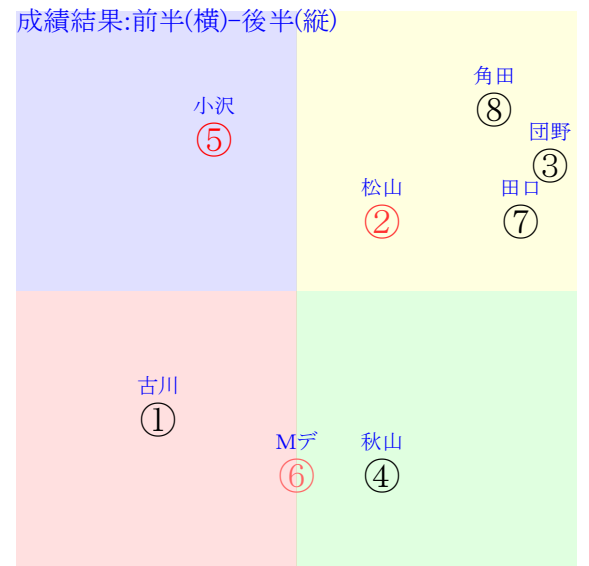

20240921中京06R1900ダ1勝三上定量

人気:⑤②⑥⑧①③ 調教:⑥②⑧③⑦①
賞金:⑦④⑧⑥⑤③ 裏金:④⑦⑧⑥⑤③
前半:⑥⑧②③⑤⑦ 後半:⑤③⑥⑧①②
枠不:2.7.4.⑥⑤③ 展不:⑧⑥③⑤②①
空抵:⑥⑤ 2.8.①④ 指数:⑤②⑧③⑥④

単勝⑧1160円 ワイド③⑦4470円
複勝⑧950円 馬単⑧③18780円
複勝③1480円 3連複③⑦⑧47780円
複勝⑦2260円 3連単⑧③⑦320340円
馬連③⑧10720円
ワイド③⑧1980円
ワイド⑦⑧2790円

直前調教偏差値:前半(横)-後半(縦)

成績結果:前半(横)-後半(縦)

含水率2.4 1007.1hPa --mm 35.6℃ 湿度47% 風速2.4m/s0 最大瞬間風速4.0m/s(k) 不快指数85
[+追風][-向風]:ゴール前-1.9m/s コーナー-1.4m/s
074 119 118 134 132 128 126 125 121 129

中京8R		1350発走		2000芝OP二歳別定OP		賞金1600		1角まで330m 直線413m 坂2.0m		前R	次R
1①	エリキング社	1人1着1.4	0.00%0.00%	川田将55←川田将①		川田将-0.148=0.7540		中内田-0.137=0.669-0.807/1463		馬主---	
51 12w	栗坂57t61馬③ 栗W00J25一④ 栗坂52-51馬	初京⑧0623二新10①300 18芝-2差45-46L51-0 ⑥⑤③①0:1ak6w14E55		栗坂e1-b2馬④ 栗W57-61馬⑥							
2②	ジョバンニ社	2人2着3.5	0.00%0.00%	松山弘55←松山弘①		松山弘-0.095=0.5870		杉山晴-0.032=0.586-0.618/2194		馬主---	
47 10w	栗坂d1-88一 栗坂b0-66馬 栗W61J59一⑧	初小④0707二新7③321 18芝-2差55-62L47-0 ⑦②①①1:-1a76w7E55		栗坂c1-77馬 栗W46-51一⑥							
3③	ワンモアスマイル社	3人3着5.3	0.00%0.00%	▲武豊55←松山弘①戸崎圭②		武豊-0.130=0.638(0.587)		藤岡健-0.063=0.558-0.621/1660		馬主---	
43 8w	栗W00-04一⑤ 栗坂25-30馬 栗坂63J58末⑥	4w小⑧0721二未9①283 18芝-5差51-71L17-44 ⑦③②①0:-1ae5w8H55		栗W00-07G④ 栗坂13-18馬 栗坂50-58馬⑧		初東⑦0622二新13②184 18芝2差63-54L60-0 ⑧②②②0:-3ah8w18G55		栗坂19-25馬 栗坂57-57一⑩			
4④	スーパーチャンド牝	5人5着111.6	0.00%0.00%	▽小崎綾55←高杉吏⑩吉村誠⑩		小崎綾0.076=0.419(0.477)		西村-0.048=0.551-0.598/1782		馬主---	
20 1w		4w名③0914二未15⑤319 16芝10差47-53L0-72 ②⑩⑨⑩1:1ad2w13G52		栗坂42-40馬④ 栗坂00-11馬 栗坂49-57叩		初名③0817二新18③378 14芝15差53-47L52-0 ⑨⑧⑦⑩0:-1a12w11G52		栗坂91-63馬 栗W53-49馬⑤			
5⑤	ラッキーベイ社	4人4着11.4	0.00%0.00%	▽岩田望55←松山弘①松山弘④		岩田望-0.057=0.576(0.587)		今野-0.014=0.519-0.533/1534		馬主---	
53 2w	栗W01J16馬 栗坂46-47馬	7w名⑧0901二未8②267 20芝-1差63-41L73-54 ④①①①0:-2ah0w15G55		栗坂53-55馬② 栗坂21-15馬 栗坂55-54馬⑩		初小⑥0714二新7④273 20芝2差57-47L55-111 ③③③④0:0a00w*G55		栗坂b5-68馬 栗W60-52一⑨			

20240921中京08R2000芝OP二歳別定OP

人気:①②③⑤④調教:②①⑤③④
 賞金:裏金:
 前半:⑤②③④①後半:③②④①⑤
 枠不:3.⑤①④②展不:⑤②③④①
 空抵:①⑤3.4.②指数:⑤①②③④

単勝①140円 馬単①②270円
 複勝①110円 3連複①②③140円
 複勝②120円 3連単①②③380円
 馬連①②200円
 ワイド①②110円
 ワイド①③120円
 ワイド②③110円