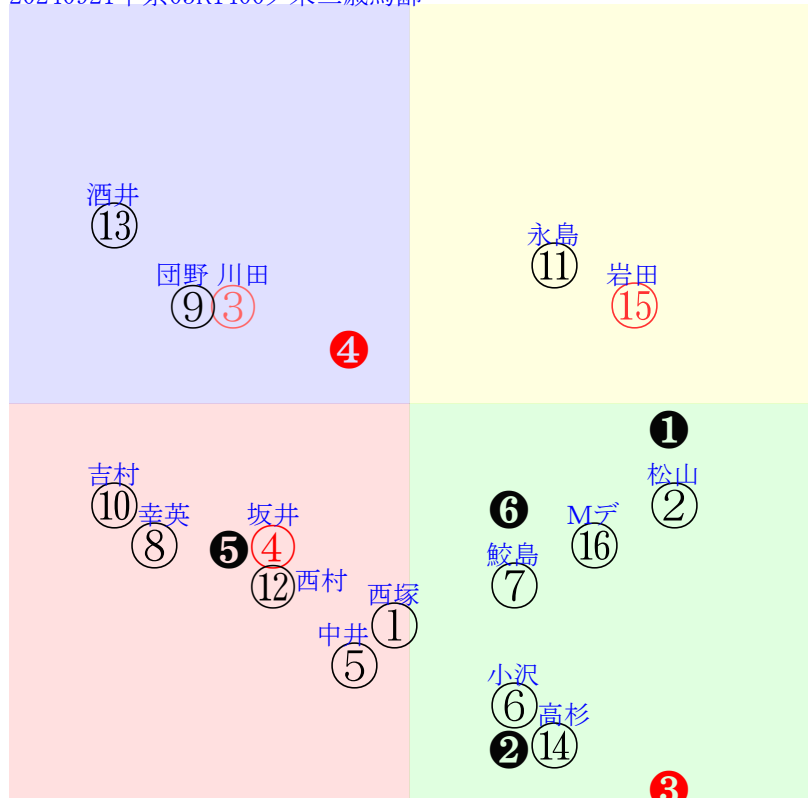

20240921中京03R1400ダ未二歳馬齢

人気:④⑮③②⑨⑪調教:⑤③①⑫⑧⑮
賞金:裏金:
前半:②⑮⑬⑪⑭⑥後半:⑬⑪⑮③⑨②
枠不:⑧⑨15.11.1.12.展不:⑥⑮②⑦⑭④.
空抵:①③⑥⑬⑮ 2.11.指数:⑮②⑪①⑦⑬

単勝⑨1420円
複勝⑨260円
複勝④110円
複勝⑮130円
枠連25:1220円
馬連④⑨1700円
ワイド④⑨580円
ワイド⑨⑮940円
ワイド④⑮240円
馬単⑨④5360円
3連複④⑨⑮2660円
3連単⑨④⑮28380円

含水率2.4 1008.6hPa 0.0mm 33.8℃ 湿度52% 風速53m/s(1.3) 最大瞬間風速m/s(3.2) 不快指数84
[+追風][-向風]:ゴール前-42.9m/s コーナー-31.1m/s
120 113 114 121 125 128 131