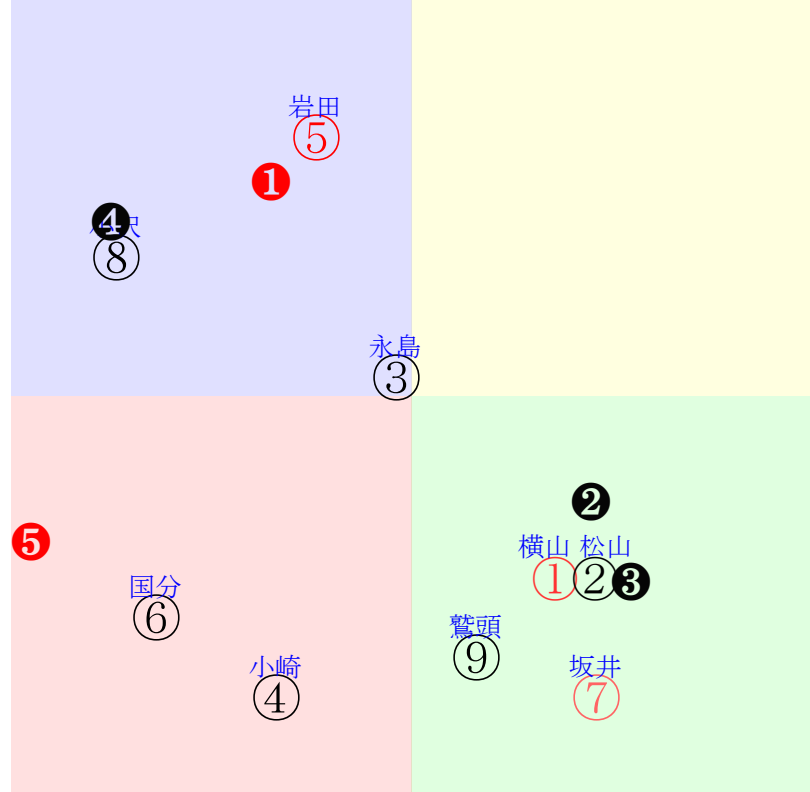

20240921中京01R1400ダ未二歳馬齢