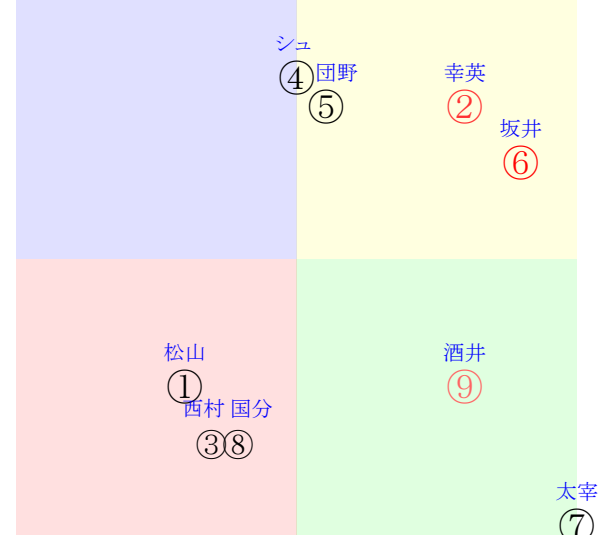

成績結果:前半(横)-後半(縦)