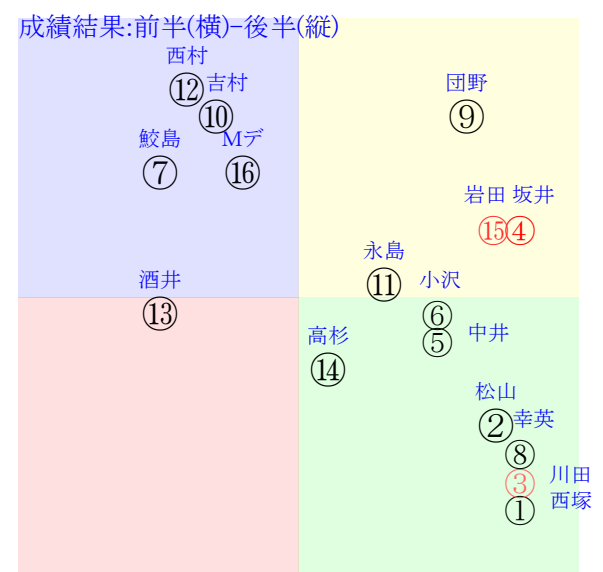

20240921中京03R1400ダ未二歳馬齢

人気:④⑮③②⑨⑪調教:⑤③①⑫⑧⑮
賞金:裏金:
前半:②⑮⑬⑪⑭⑥後半:⑬⑪⑮③⑨②
枠不:⑧⑨15.11.1.12.展不:⑥⑮②⑦⑭④.
空抵:①③⑥⑬⑮ 2.11.指数:⑮②⑪①⑦⑬

単勝⑨1420円
複勝⑨260円
複勝④110円
複勝⑮130円
枠連25:1220円
馬連④⑨1700円
ワイド④⑨580円
ワイド⑨⑮940円
ワイド④⑮240円
馬単⑨④5360円
3連複④⑨⑮2660円
3連単⑨④⑮28380円

含水率2.4 1008.6hPa 0.0mm 33.8℃ 湿度52% 風速53m/s(1.3) 最大瞬間風速m/s(3.2) 不快指数84
[+追風][-向風]:ゴール前-42.9m/s コーナー-31.1m/s
120 113 114 121 125 128 131