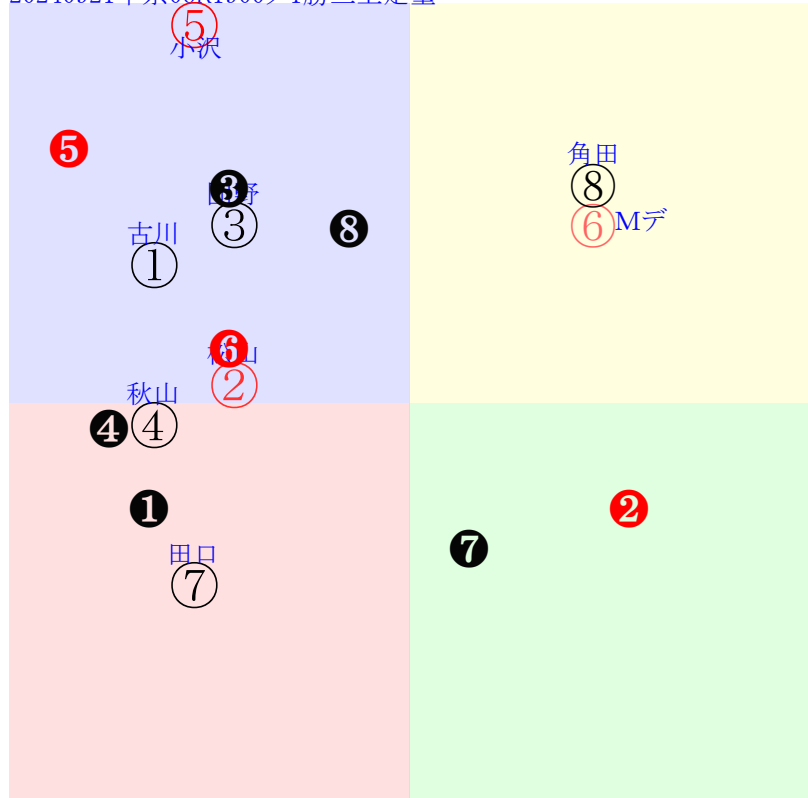

20240921中京06R1900ダ1勝三上定量