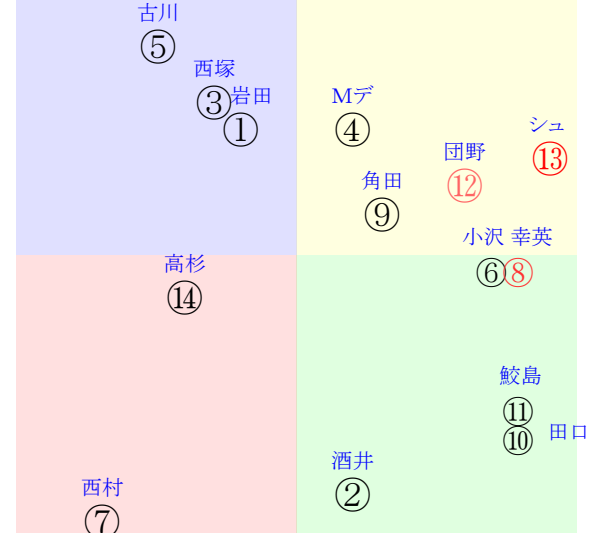

成績結果:前半(横)-後半(縦)