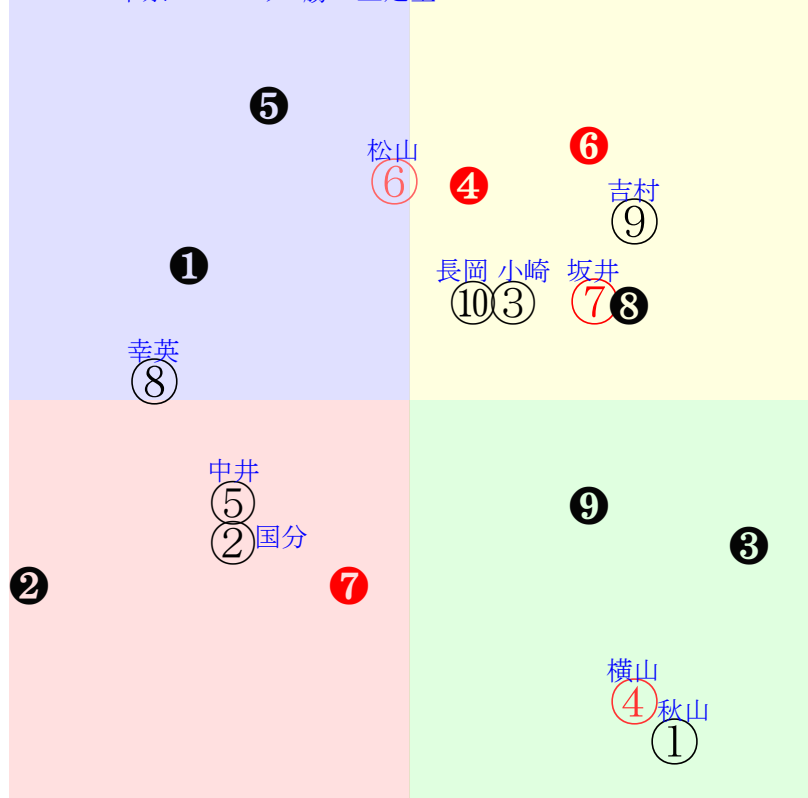

20240922中京08R1800ダ1勝三上定量