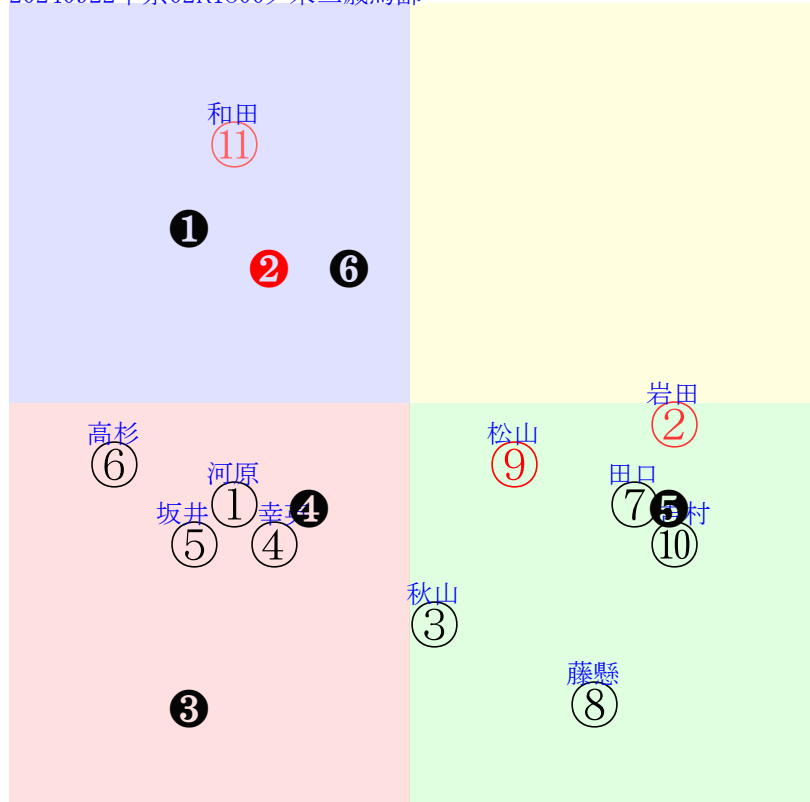

20240922中京02R1800ダ未二歳馬齢