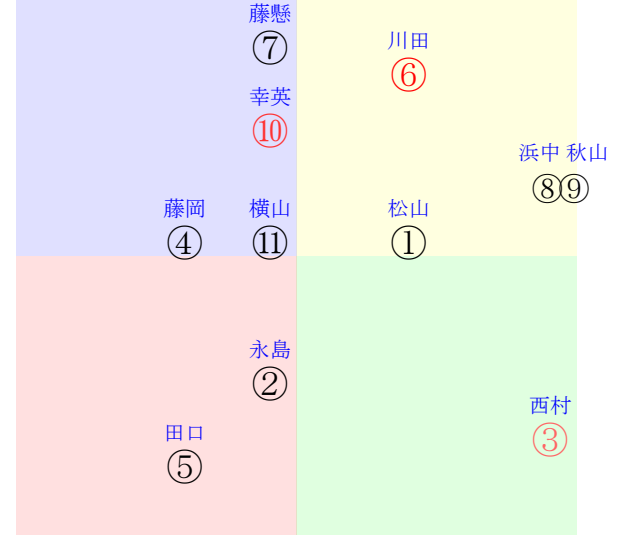

20240922中京09R2000芝2勝三上定量

人気:⑥⑩③⑧①⑦ 調教:③①⑦⑥⑨⑩  
賞金:⑪③⑤⑨①⑩ 裏金:①⑤⑨③⑪⑩  
前半:⑪⑧⑨④⑤⑥ 後半:⑦⑩①⑨⑧⑥  
枠不:1.3.5.9.④⑧ 展不:⑤⑨①⑪⑥③  
空抵:③④⑩⑤⑨ 6.指数:⑥③⑧①⑩⑨

単勝⑦2370円 ワイド⑥⑦510円  
複勝⑦310円 ワイド⑥⑨1120円  
複勝⑨550円 馬単⑦⑨61910円  
複勝⑥110円 3連複⑥⑦⑨9660円  
枠連67:560円 3連単⑦⑨⑥195270円  
馬連⑦⑨23750円  
ワイド⑦⑨4010円

直前調教偏差値:前半(横)-後半(縦)

成績結果:前半(横)-後半(縦)

含水率10.5 999.1hPa --mm 27.3℃ 湿度83% 風速1.7m/s) 最大瞬間風速2.6m/s) 不快指数79  
[+追風][-向風]:ゴール前-1.4m/s コーナー-1.0m/s  
131 113 125 123 121 121 120 118 113 121