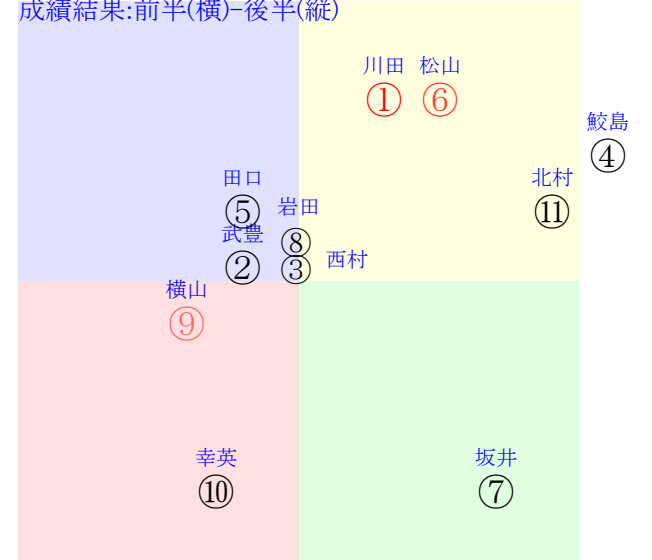

20240922中京05R2000芝新二歳馬齢

人気:①⑥⑨⑧⑦② 調教:⑩④⑦⑥⑪⑧
賞金:裏金:
前半:①②③④⑤⑥ 後半:①②③④⑤⑥
枠不:①②③④⑤⑥ 展不:①②③④⑤⑥
空抵:①②③④⑤⑥ 指数:①②③④⑤⑥

単勝⑥360円
複勝⑥140円
複勝①120円
複勝④390円
枠連16:370円
馬連①⑥550円
ワイド①⑥270円
ワイド④⑥1060円
ワイド①④1050円
馬単⑥①1160円
3連複①④⑥3120円
3連単⑥①④11600円

直前調教偏差値:前半(横)-後半(縦)

成績結果:前半(横)-後半(縦)

含水率10.5 999.6hPa 0.0mm 26.9℃ 湿度89% 風速84m/s(5.6) 最大瞬間風速m/s(9.7) 不快指数79
[+追風][-向風]:ゴール前-68.0m/s コーナー-49.3m/s
133 121 140 131 125 124 127 118 111 113