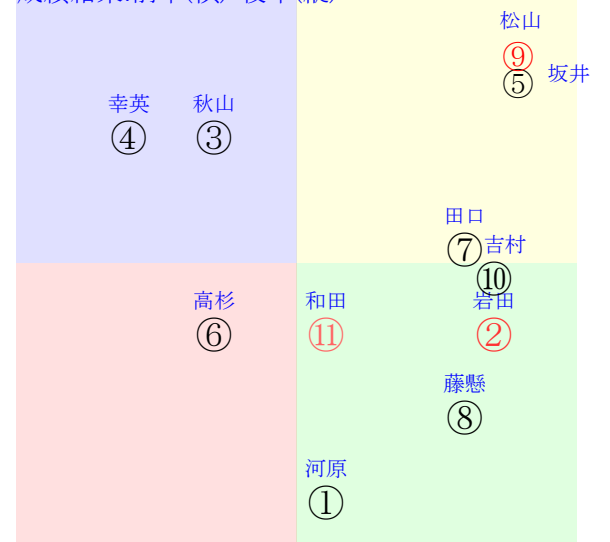

成績結果:前半(横)-後半(縦)