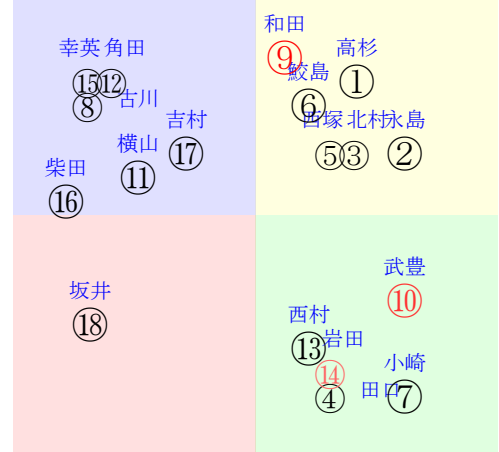

20240922中京03R1400芝未二歳馬齢

人気:⑨⑩⑭①⑬②調教:⑬⑩⑨③⑬⑧  
賞金:裏金:  
前半:⑩⑫⑧②⑭⑥後半:①⑨⑭⑤⑱⑧  
枠不:⑥③⑬⑩.4.7.展不:⑪⑩⑧⑥⑱⑫.  
空抵:⑧⑪⑫⑬⑭⑩⑭.指数:⑭⑨⑮①⑫③

単勝①700円  
複勝①250円  
複勝⑨150円  
複勝②450円  
枠連15:620円  
馬連①⑨1070円  
ワイド①⑨470円  
ワイド①②1770円  
ワイド②⑨900円  
馬単①⑨2300円  
3連複①②⑨5470円  
3連単①⑨②28390円

直前調教偏差値:前半(横)-後半(縦)

成績結果:前半(横)-後半(縦)

含水率10.5 999.3hPa 0.0mm 30.7℃ 湿度75% 風速64m/s(4.1) 最大瞬間風速m/s(8.0) 不快指数83  
[+追風][+向風]: ゴール前-51.8m/s コーナー-37.5m/s 122 107 109 114 117 123 127

中京4R	1125発走	1400ダ新二歳馬齢	賞金720	1角まで620m 直線411m 坂2.0m	前R	次R	
1①	メレサンク牝	3人6着10.1	0.00%0.00%	北村友55←	北村友-0.055=0.5700	田中克0.021=0.587-0.566/776	馬主---
0	栗W33-12馬	-	-	-	-	-	-
?	栗W51j51-⑧	-	-	-	-	-	-
2②	バイアーナ牝	9人10着40.9	0.00%0.00%	柴田裕52←	柴田裕0.074=0.4320	羽月0.060=0.480-0.420/1530	馬主---
0	栗W00J00-②	-	-	-	-	-	-
?	栗坂61J50-⑫	-	-	-	-	-	-
3③	フクノジョヴァンニ牝	10人5着57.3	0.00%0.00%	横山和55←	横山和-0.020=0.5450	伊藤圭-0.053=0.548-0.601/1961	馬主---
0	美坂f1-92馬⑩	-	-	-	-	-	-
?	美W47-51馬⑩	-	-	-	-	-	-
4④	コリエドール牝	6人7着15.8	0.00%0.00%	田口貫54←	田口貫0.030=0.4600	茶木-0.014=0.488-0.502/855	馬主---
0	栗坂23-13馬	-	-	-	-	-	-
?	栗坂58-55-⑧	-	-	-	-	-	-
5⑤	ベルサ牝	7人8着26.7	0.00%0.00%	和田竜55←	和田竜-0.009=0.5410	鈴木孝-0.027=0.534-0.561/1629	馬主---
0	栗Eh6-b3ゲ	-	-	-	-	-	-
?	栗W52-53-⑩	-	-	-	-	-	-
6⑥	クレベール牝	8人9着35.0	0.00%0.00%	坂井瑠55←	坂井瑠-0.046=0.5690	寺島-0.042=0.522-0.565/2134	馬主---
0	栗坂b8-77馬④	-	-	-	-	-	-
?	栗W44-50馬④	-	-	-	-	-	-
6⑦	ドクターサクラ牝	11人11着111.2	0.00%0.00%	鮫島良55←	鮫島良0.090=0.4310	河嶋0.075=0.455-0.380/137	馬主---
0	栗坂49J52-④	-	-	-	-	-	-
?	栗坂43-48-⑦	-	-	-	-	-	-
7⑧	プロミストジーン牝	1人1着1.4	0.00%0.00%	川田将55←	川田将-0.148=0.7540	上原佑-0.012=0.541-0.553/315	馬主---
0	美坂e4-85馬	-	-	-	-	-	-
?	美W59j62直⑦	-	-	-	-	-	-
7⑨	サイラモナムール牝	5人3着13.1	0.00%0.00%	武豊55←	武豊-0.130=0.6380	辻野-0.033=0.576-0.609/765	馬主---
0	栗W33-10馬③	-	-	-	-	-	-
?	栗W50-51-⑦	-	-	-	-	-	-
8⑩	キョラムン牝	4人2着10.9	0.00%0.00%	小沢大54←	小沢大0.032=0.4250	石橋0.042=0.523-0.481/1496	馬主---
0	栗W58J66引①	-	-	-	-	-	-
?	栗W44-37馬	-	-	-	-	-	-
8⑪	メイショウセオト牝	2人4着10.0	0.00%0.00%	角田和55←	角田和0.015=0.4730	笹田0.008=0.502-0.494/1324	馬主---
0	栗W00-00馬	-	-	-	-	-	-
?	栗坂55-54馬⑬	-	-	-	-	-	-