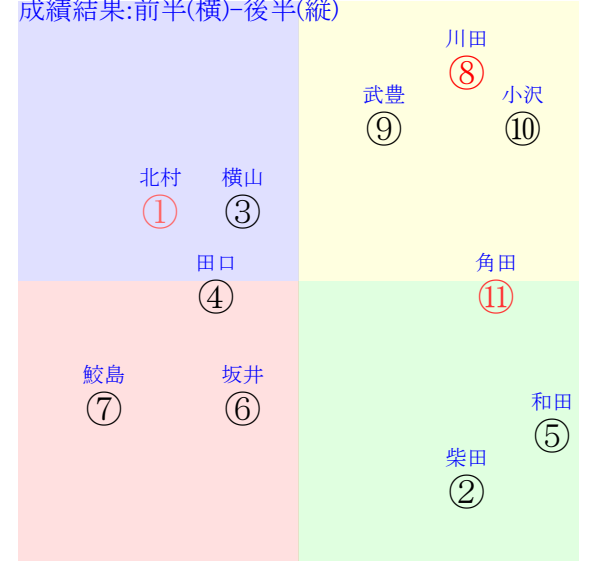

20240922中京04R1400ダ新二歳馬齢

人気:⑧⑪①⑩⑨④ 調教:⑤③⑧⑥⑩⑦
賞金:裏金:
前半:①②③④⑤⑥ 後半:①②③④⑤⑥
枠不:①②③④⑤⑥ 展不:①②③④⑤⑥
空抵:①②③④⑤⑥ 指数:①②③④⑤⑥

単勝⑧140円
複勝⑧110円
複勝⑩220円
複勝⑨200円
枠連78:310円
馬連⑧⑩730円
ワイド⑧⑩350円
ワイド⑧⑨330円
ワイド⑨⑩1320円
馬単⑧⑩1050円
3連複⑧⑨⑩2160円
3連単⑧⑨⑩6040円

直前調教偏差値:前半(横)-後半(縦)

成績結果:前半(横)-後半(縦)

柴田
②
⑪

含水率2.5 999.6hPa 0.0mm 27.7℃ 湿度87% 風速1.9m/s(k) 最大瞬間風速3.2m/s(kk) 不快指数80
[+追風][-向風]:ゴール前-1.5m/s コーナー-1.1m/s
125 118 130 132 128 119 119