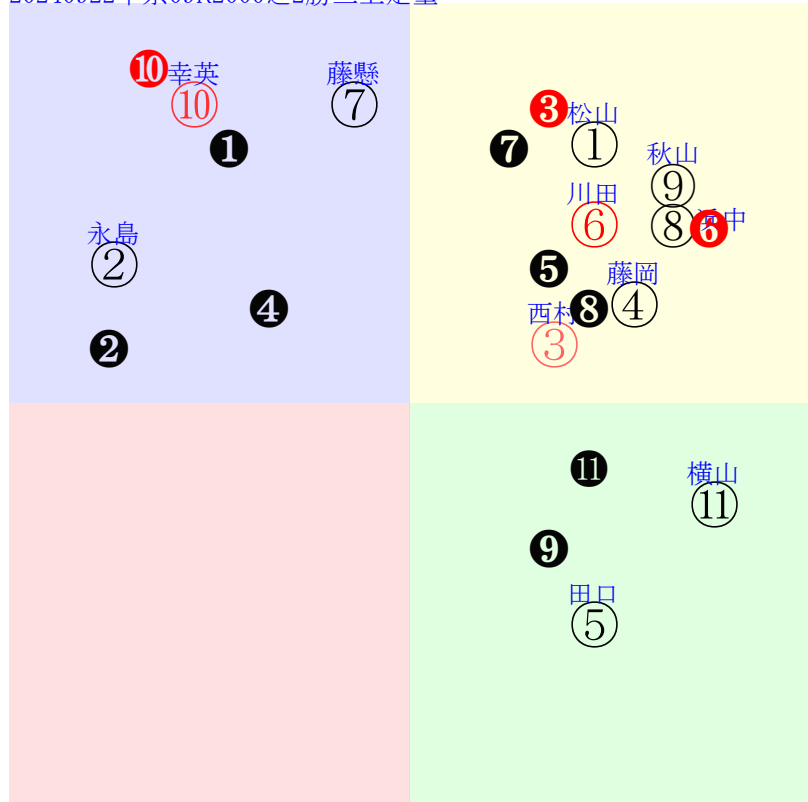

20240922中京09R2000芝2勝三上定量