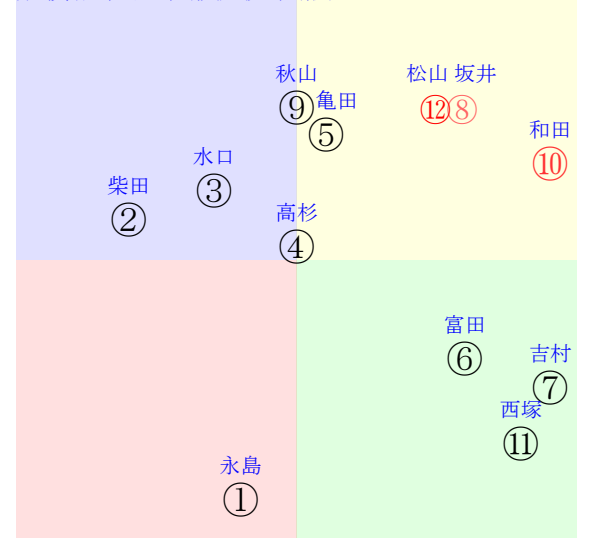

成績結果:前半(横)-後半(縦)