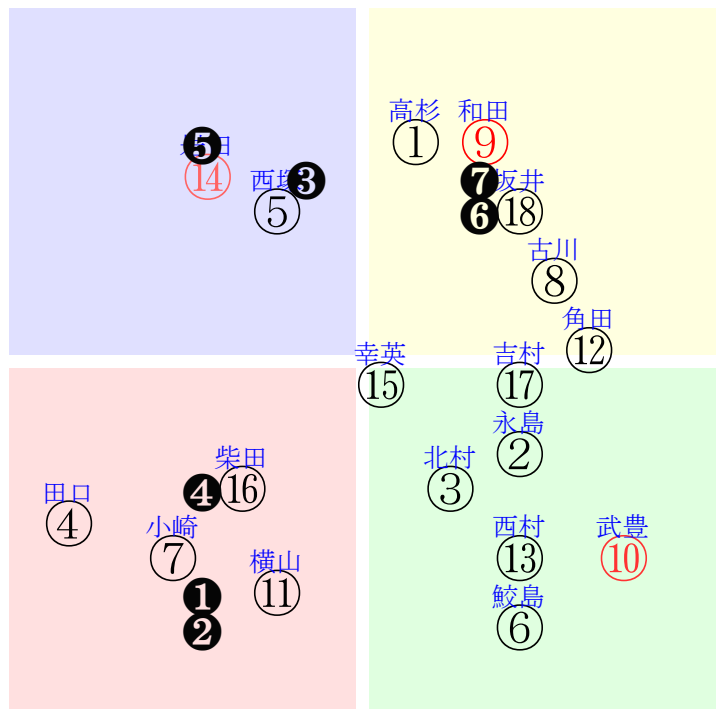

20240922中京03R1400芝未二歳馬齢

人気:⑨⑩⑭①⑬②調教:⑬⑩⑨③⑬⑧
賞金:裏金:
前半:⑩⑫⑧②⑭⑥後半:①⑨⑭⑤⑱⑧
枠不:⑥③⑬⑩.4.7.展不:⑪⑩⑧⑥⑱⑫.
空抵:⑧⑪⑫⑬⑭⑩⑭.指数:⑭⑨⑮①⑫③

単勝①700円
複勝①250円
複勝⑨150円
複勝②450円
枠連15:620円
馬連①⑨1070円
ワイド①⑨470円
ワイド①②1770円
ワイド②⑨900円
馬単①⑨2300円
3連複①②⑨5470円
3連単①⑨②28390円