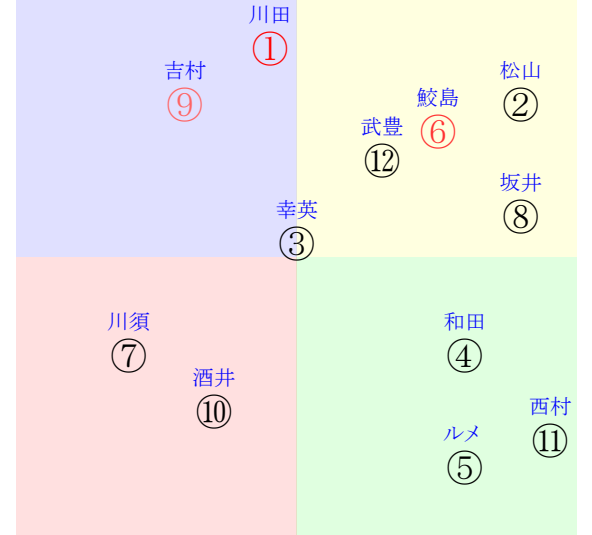

成績結果:前半(横)-後半(縦)