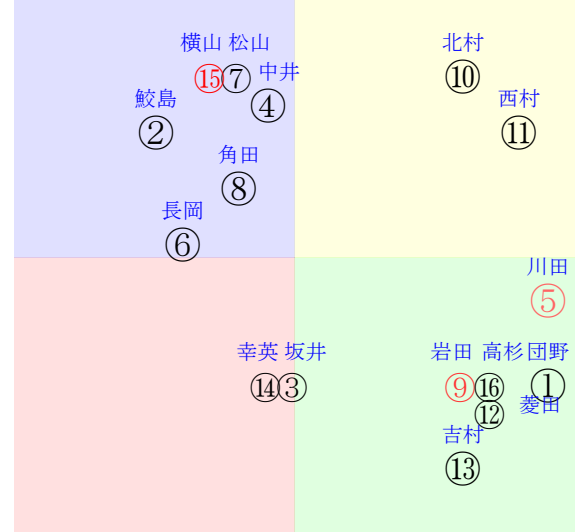

単勝⑩1110円
複勝⑩400円
複勝⑪390円
複勝⑦1130円
枠連56:1500円
馬連⑩⑪4970円
ワイド⑩⑪1820円
ワイド⑦⑩⑪7120円
ワイド⑦⑩⑪7220円
馬単⑩⑪9380円
3連複⑦⑩⑪72290円
3連単⑩⑪⑦387310円

成績結果:前半(横)-後半(縦)