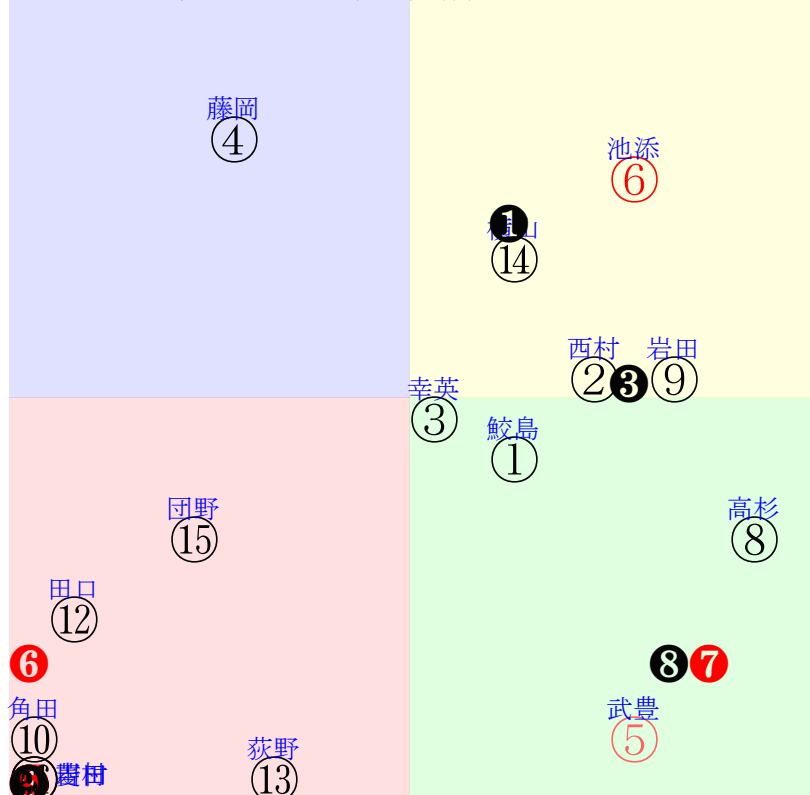

202501180706中京06R1600芝未三歳馬齢