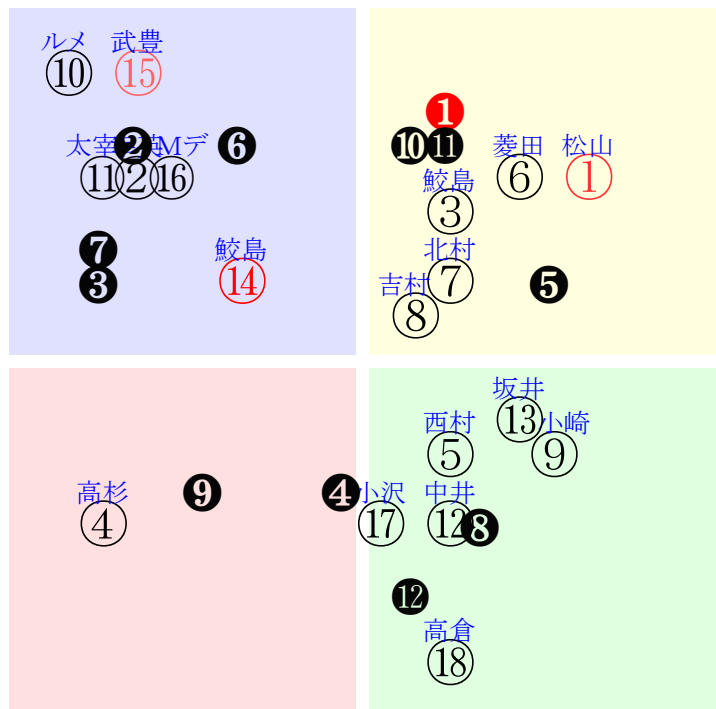

202501180705中京05R2000芝未三歳馬齢

人気:⑭①⑮⑩⑦⑤調教:⑤⑭⑦⑪⑩⑮
賞金:裏金:
前半:①⑨⑬⑥⑫③後半:⑩⑮②①⑥⑪
枠不:⑯⑪⑨ 8.17.⑤展不:⑨①⑤⑥⑦⑫
空抵:⑱③①⑬17.7.指数:①⑬⑭⑩⑦②
血統:⑩⑮⑱⑬⑭③騎手:⑬⑮⑤①⑱⑧

単勝⑮530円
複勝⑮200円
複勝⑥450円
複勝⑬320円
枠連37:740円
馬連⑬⑮5710円
ワイド⑥⑮1760円
ワイド⑮⑯1010円
ワイド⑥⑯2200円
馬単⑮⑥9340円
3連複⑥⑬⑮12360円
3連単⑮⑥⑯81790円

直前調教偏差値:前半(横)-後半(縦)

成績結果:前半(横)-後半(縦)