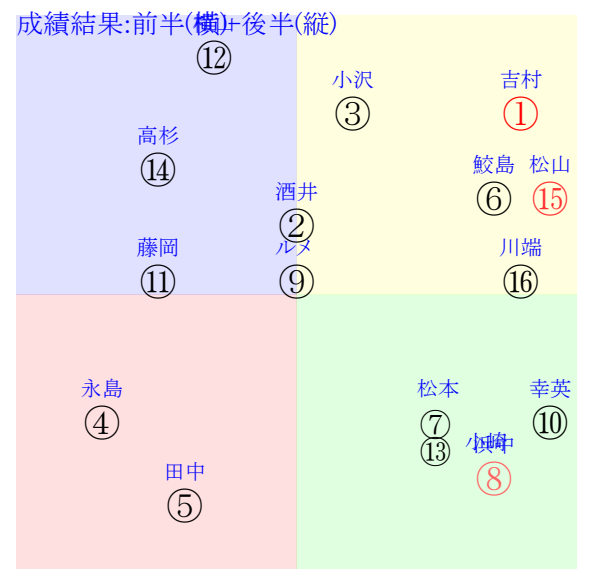

含水率1.4 1015.0hPa --mm 6.2℃ 湿度57% 風速4.3m/s(k) 最大瞬間風速6.6m/s(kk) 不快指数47
[+追風][-向風]:ゴール前-3.5m/s コーナー-2.5m/s
128 111 118 124 121 126