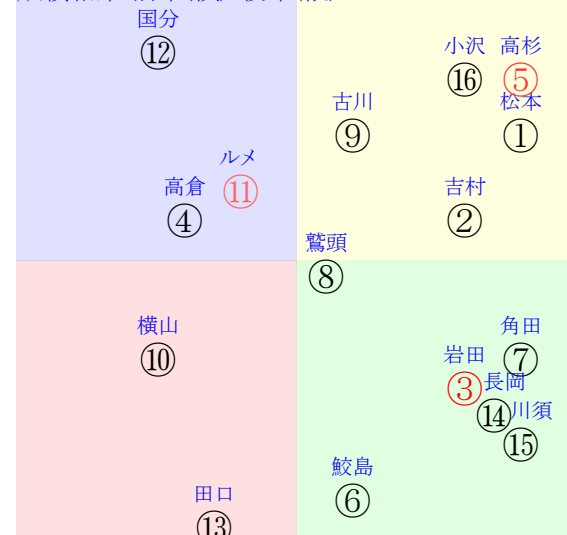

成績結果:前半(横)-後半(縦)