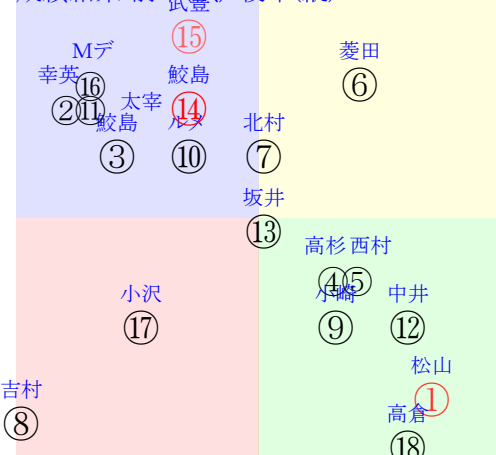

20250118中京5R		1210発走		2000芝未三歳馬齢		賞金560		1角まで330m 直線413m 坂2.0m		前R	次R
1①	ウインペラーノ牡	2人16着4.1	0.00%0.00%	松山弘57←松岡正⑤丹内祐③丹内祐③		松山弘=0		宮		馬主---	
49 4w	栗坂53-56-② 栗坂25-31馬 栗坂46-47馬	19w京⑦1221二未16⑥53 20芝8差63-59L88-67 ⑧①②⑤0:-5ak0w9G56		栗坂g5-b1末 栗坂c5-79末 栗W54-55強	1w札①0810二未7⑤275 18芝3差53-68L57-75 ①③④③1:0al1w13H55	札芝42-37強⑩	初札④0728二新12⑧282 18芝8差55-56L56-0 ⑫⑤⑥③*:a00w*H55	札ダ08-05馬⑩ 栗坂44-57馬	-	-	
1②	ケイコウギョウゴ牡	15人7着110.3	0.00%0.00%	幸英明57←田口貫⑦幸英明⑤		幸英明=0		藤沢則		馬主---	
33 4w	栗B37-48馬③ 栗W50-15馬 栗W49-53強	3w京⑥1215二未14⑩87 18芝10差36-61L66-55 ④⑫⑬⑦1:6a77w*G55		栗W56-50一 栗W35-32馬	初京⑦1123二新11⑩173 16芝5差37-61L55-0 ⑤⑩⑧⑤-1:3a77w9G56	栗W68-58一① 栗W50-48馬	-	-	-	-	
2③	ドラギニヤン牡	10人9着39.8	0.00%0.00%	鮫島良57←鮫島良③鮫島良⑧池添謙⑨		鮫島良=0		河嶋		馬主---	
30 3w	栗坂56J58-② 栗坂55J54馬	8w京⑨1228二未16⑬96 20芝2差52-57L47-54 ⑤⑨⑩⑥1:0ak4w9i56		栗坂56-48強⑩ 栗坂47-33馬① 栗坂58-54一⑦	2w京⑧1027二未12⑨217 20芝15差32-52L69-50 ⑤⑩⑩⑧-1:3ag8w8i56	栗坂00-00馬 栗W00-00一③ 栗E00-00ゲ	初京③1012二新13⑦243 20芝16差47-46L72-0 ②⑨⑧⑨0:0a30w10i56	栗W55-61一⑧ 栗W49-53馬①	-	-	
2④	ミッドタウンナイト牡	17人11着171.3	0.00%0.00%	高杉吏54←吉村誠⑨		高杉吏=0		河嶋		馬主---	
6 5w	栗坂51J54末② 栗W00J11一⑤ 栗坂55-52一③	初京⑤1214二新10⑧109 20芝17差32-42L54-0 ④⑨⑩⑨1:4a74w9F53		栗W00-00馬 栗坂49-44馬②	-	-	-	-	-	-	
3⑤	ロードアルディート牡	6人12着12.1	0.00%0.00%	西村淳57←松山弘③松山弘⑥		西村淳=0		杉山晴		馬主---	
25 6w	栗坂d6-96馬 栗坂c5-74馬 栗W47J56馬⑤	3w名②1201二未8③128 20芝8差52-47L34-48 ①②③③0:-3ac6w13G56		栗W55-63馬③ 栗W50-43馬①	初京④1110二新10④187 20芝19差49-44L45-0 ⑥③⑦⑥0:-1ai5w8G56	栗坂96-66馬 栗W56-52一⑤	-	-	-	-	
3⑥	メイショウビストロ牡	8人2着14.3	0.00%0.00%	菱田裕57←菱田裕②		菱田裕=0		岡田		馬主---	
16 3w	栗W41-52一 栗坂e4-93馬 栗W15-19馬	初京⑧1222二新14⑦88 18芝3差56-59L17-0 ⑩⑤⑤②0:-3ab6w*G56		栗坂c9-75馬⑦ 栗W48-49一⑦	-	-	-	-	-	-	
4⑦	パールノエル牡	5人6着10.3	0.00%0.00%	北村友57←戸崎圭④		北村友=0		西村		馬主---	
36 12w	栗坂51-61末⑤ 栗坂13-10馬 栗坂35-41馬⑥	初京⑥1020二新11⑤243 18芝5差52-53L51-0 ⑩④⑤④1:-2ad3w11G56		栗W67-65馬⑦ 栗W47-48馬	-	-	-	-	-	-	
4⑧	レイナサグラダ牡	14人18着109.0	0.00%0.00%	吉村誠53←亀田温⑧		吉村誠=0		小栗		馬主---	
22 8w	栗坂45-42馬⑩ 栗坂21-15馬 栗坂41-44一⑭	初福⑥1117二新14⑦158 18芝13差51-51L48-0 ⑦⑦⑦⑧-1:-1a00w*H55		栗坂d8-97一 栗W50-44一⑭	-	-	-	-	-	-	
5⑨	レイデラティエラ牡	12人14着82.7	0.00%0.00%	小崎綾57←岩田望⑩戸崎圭③小崎綾⑧		小崎綾=0		小崎		馬主---	
31 4w	栗坂50-44馬 栗W00-14強⑥ 栗坂58-53一⑥	7w京⑥1215二未14⑤87 18芝13差59-46L66-55 ⑫②②⑩-1:-6ad0w*F56		栗坂c5-61一 栗坂91-51馬 栗W47-52強②	2w東⑦1026二未11⑤204 20芝3差60-53L54-46 ③①①③-1:-3ak7w14F56	栗坂57-55末⑩ 栗坂50-50馬	初東②1006二新17⑦212 18芝9差51-56L59-0 ③⑧⑨⑧0:-1a63w13F56	栗Eg6-87ゲ 栗W55-48一①	-	-	
5⑩	シャルクハフト牡	4人8着9.2	0.00%0.00%	ルメート57←吉村誠⑥シユタ④横山和②横山武⑦		ルメート=0		清水久		馬主---	
37 4w	栗W59J60強⑨ 栗W40J46馬⑥ 栗W42J51馬③	13w京⑦1221二未16⑫53 20芝14差25-71L88-67 ①⑭⑭④4:4a43w9E54		栗W51-51一⑦ 栗W46-57一⑩ 栗W51-54強④	2w名⑥0921二未9⑥330 20芝4差45-63L61-60 ④⑤⑤④0:0a98w12F55	栗W55-49一② 栗W51-51馬①	2w札⑧0901二未12⑦232 20芝2差54-60L47-51 ⑦④⑤②0:-2al5w14F55	札ダ50-44馬⑧ 初札④0818二新9④270 20芝23差51-41L59-0 ⑥④⑦⑦-1:-1a97w12F55	函W42-45馬⑩ 函W63-51一⑨		
6⑪	メイショウアゴナス牡	16人5着125.2	0.00%0.00%	太宰啓57←長浜鴻⑨永島ま④松山弘⑧高杉吏⑥		太宰啓=0		本田		馬主---	
18 5w	栗W65-59一⑥ 栗W43-58馬③	1w名⑤1214二未18⑥92 20芝13差30-59L63-43 ⑤⑩⑬⑨-1:4al1w13F53		栗W58-49強③	10w名②1201二未8⑤128 20芝8差33-52L34-48 ⑤⑧④④0:6a68w13F54	栗W73-62一① 栗W58-43一⑤ 栗W35-37強	6w名⑥0921二未9⑦330 20芝13差35-42L61-60 ①⑨⑨⑧0:0a35w12G55	栗W40-37一⑥ 栗W53-54稍⑩ 栗W56-59一①	初札①0810二未7④275 18芝9差37-42L57-75 ⑦⑦⑤⑥-1:0ac9w13G52	函W54-49一	
6⑫	ノボリディアマン牡	13人13着97.3	0.00%0.00%	中井裕57←幸英明⑩幸英明⑤幸英明⑥幸英明④		中井裕=0		緒方		馬主---	
28 4w	栗坂18-25馬 栗坂51-51馬 栗坂55-51末⑤	1w京⑦1221二未16⑤48 18芝30差53-41L73-40 ⑥⑤⑦⑩1:-2a54w3G56		栗坂42-42馬	11w京④1208二未10②112 16芝14差54-41L45-41 ⑨④⑤⑤0:-1aj5w*G56	栗W61-49一 栗坂c0-85馬 栗W45-42一⑱	3w名⑤0916二未12⑥293 20芝8差51-53L50-47 ④④④⑥0:-3aV6w13G55	栗坂62-54馬 栗坂33-34馬	初名⑥0825二新10⑥330 20芝9差52-56L57-0 ⑤⑥⑤④0:0aP5w11H55	栗坂c4-88馬 栗W40-45強⑤	
7⑬	オーシンエス牡	9人10着26.8	0.00%0.00%	坂井瑠57←坂井瑠④吉村誠③吉村誠⑥		坂井瑠=0		宮		馬主---	
32 6w	栗坂58-56一⑦ 栗坂36-32馬 栗坂47-49馬	22w京③1207二未10⑦133 20芝8差57-48L44-55 ③⑤④④1:0ai3w9F56		栗坂51-48馬③ 栗坂41-43馬 栗坂50-55末①	2w小③0706二未9③322 18芝10差42-45L48-36 ⑧②③③0:-3al0w8H52	栗坂60-60馬⑩ 栗坂47-43馬	初京⑥0616二新10⑩314 16芝10差47-51L71-0 ⑨⑥⑥⑥0:0ac5w10H52	栗坂44-53馬① 栗E59-50ゲ	-	-	
7⑭	バズアップビート牡	1人4着3.9	0.00%0.00%	鮫島駿57←川田将⑧川田将②坂井瑠②		鮫島駿=0		友道		馬主---	
47 4w	栗坂52-53馬 栗W00-00馬 栗坂48-50馬	15w京⑦1221二未16①53 20芝18差45-52L88-67 ⑦⑩⑦⑧1:2ac2w9D56		栗P63-53馬⑥ 栗坂c5-76馬 栗W41-52稍①	8w名①0907二未5①320 20芝3差51-63L63-67 ③②②②0:0au2w11E55	栗W48-54G⑥ 栗W18-42馬 栗W58-56強⑥	初小④0707二新7①321 18芝2差47-62L62-0 ①④⑤②-1:0ad6w7E55	栗坂c0-84馬 栗W53-55末⑫	-	-	
7⑮	トッピーオン牡	3人1着5.3	0.00%0.00%	武豊57←武豊④		武豊=0		笹田		馬主---	
0 1w	栗坂62-54馬	初名①0105三新18⑧96 20芝6差37-71L0-0 ⑦⑩⑦④1:5a00w12F57		栗坂55-48一⑥ 栗坂59-51一②	-	-	-	-	-	-	
8⑯	プレミアシップ牡	7人3着12.6	0.00%0.00%	Mデム一57←ム一ア⑦松山弘③松山弘②		Mデム一=0		吉岡		馬主---