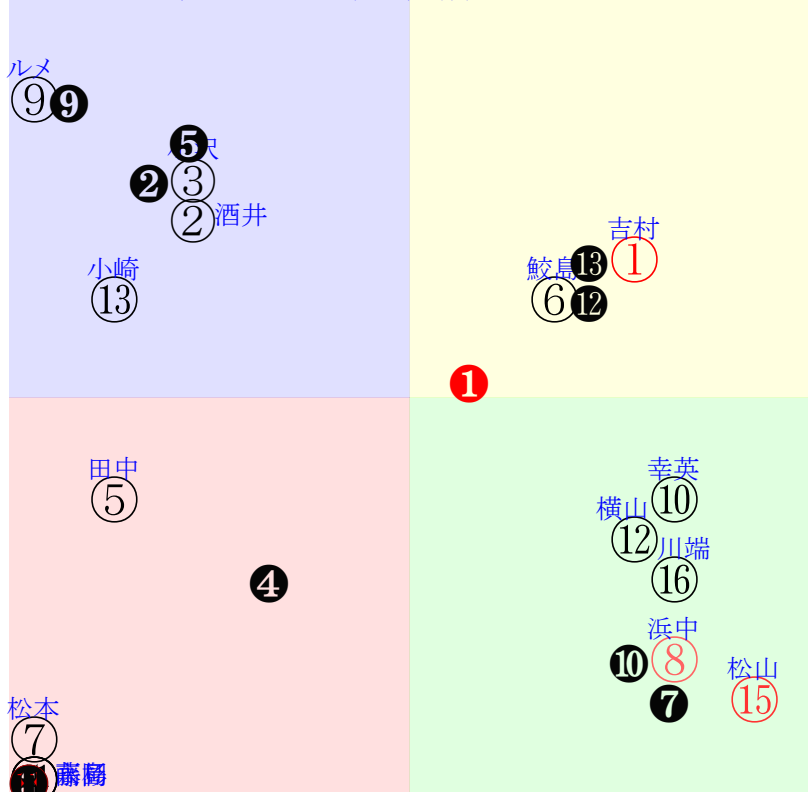

202501180701中京01R1200ダ未三歳馬齢

人気:①⑮⑧⑬⑥⑫調教:⑪⑭②⑬④③
賞金:裏金:
前半:⑮⑧⑬⑩①⑫後半:⑨③②①⑥⑬
枠不:13.16.10.15. 2. 9.展不:⑮⑬⑧①⑩⑫
空抵:①⑧12.16. 3.10.指数:⑫⑥①⑮⑬③
血統:①⑦⑮⑪⑬⑫⑬騎手:⑬⑪⑫⑧⑮①

単勝①310円
複勝①130円
複勝⑮150円
複勝③600円
枠連18:350円
馬連①⑮670円
ワイド①⑮320円
ワイド①③1300円
ワイド③⑮2310円
馬単①⑮1360円
3連複①③⑮6550円
3連単①⑮③23680円