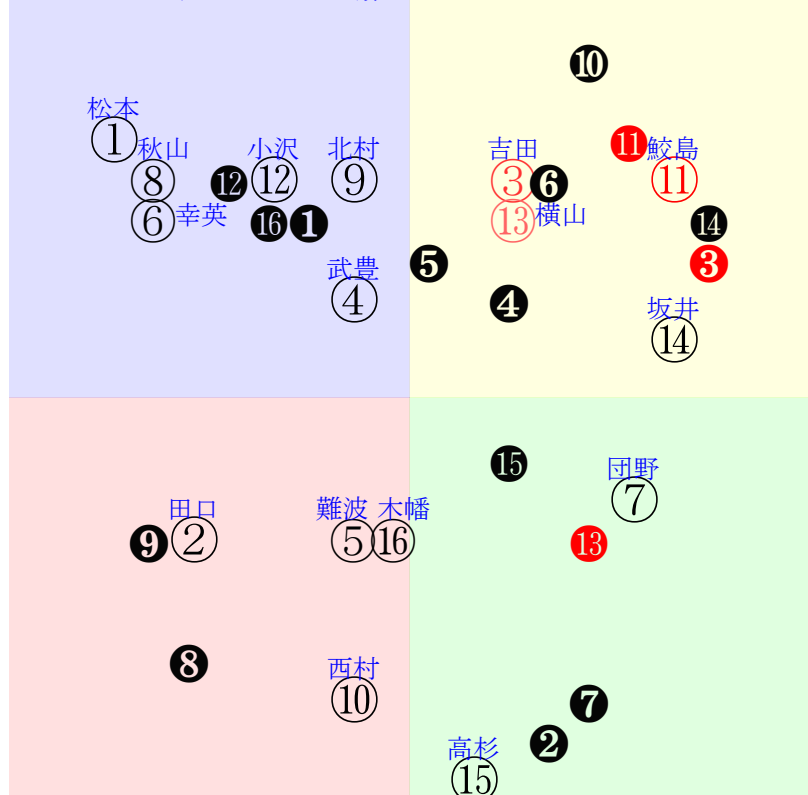

202501180709中京09R1800ダ2勝四上定量