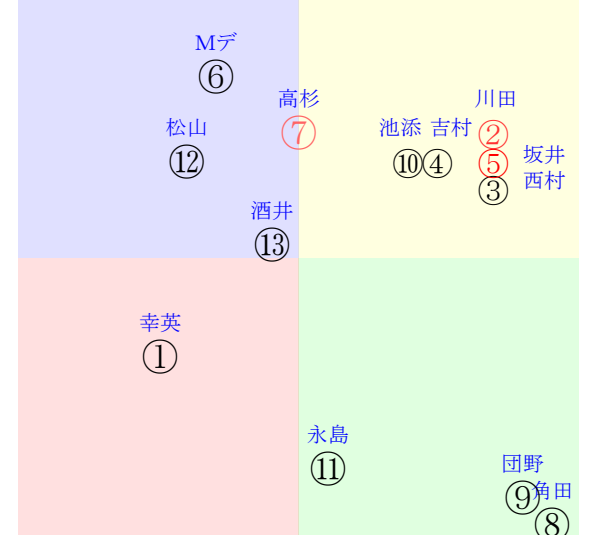

202501180712中京12R1600芝2勝四上定量

人気:⑤②⑦⑫⑥⑨調教:②③⑩④⑧①
 賞金:⑥③①④⑩⑬裏金:①④⑩⑨⑬⑥
 前半:⑨⑫⑤③①②後半:⑦⑧⑩⑥④②
 枠不:2.5.8.①⑫⑩展不:⑨⑬⑫⑤⑪2.
 空抵:⑨⑪④⑬③8.指数:⑦⑧⑤③⑥②
 血統:⑫⑧①②⑦④騎手:②⑤⑩③⑫④

単勝②370円
 複勝②150円
 複勝⑤140円
 複勝③350円
 枠連24:470円
 馬連②⑤520円
 ワイド②⑤240円
 ワイド②③1000円
 ワイド③⑤940円
 馬単②⑤950円
 3連複②③⑤3160円
 3連単②⑤③13870円

直前調教偏差値:前半(横)-後半(縦)

成績結果:前半(横)-後半(縦)

含水率11.9 1013.7hPa 0.0mm 5.9°C 湿度38% 風速38m/s(4.1) 最大瞬間風速km/s(8.9) 不快指数48
 [+追風][-向風]:ゴール前-30.8m/s コーナー-22.3m/s
 126 114 115 116 117 117 114 122