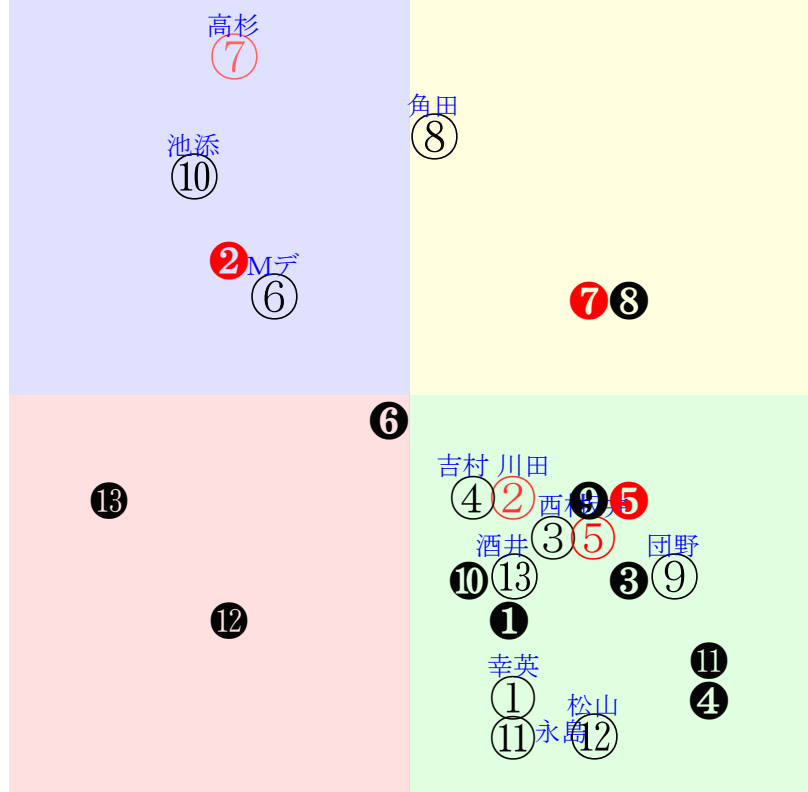

202501180712中京12R1600芝2勝四上定量