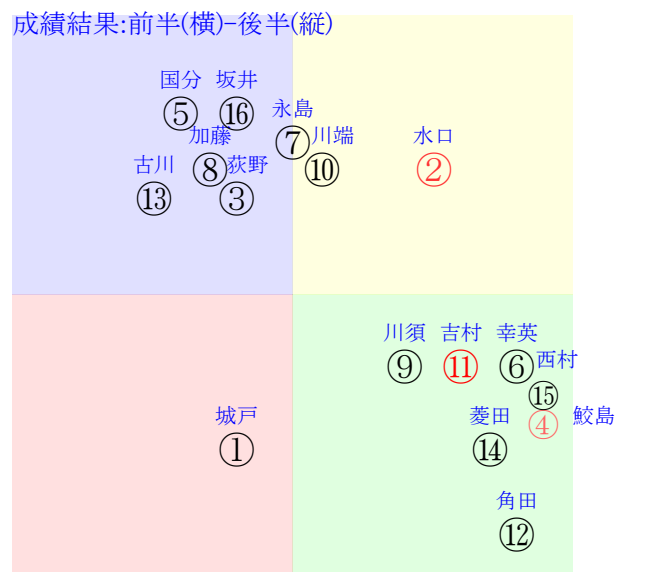

含水率1.4 1012.9hPa --mm 8.2℃ 湿度35% 風速7.7m/s(k) 最大瞬間風速12.1m/s(kk) 不快指数51
[+追風][-向風]:ゴール前-6.2m/s コーナー-4.5m/s
125 105 115 126 121 129