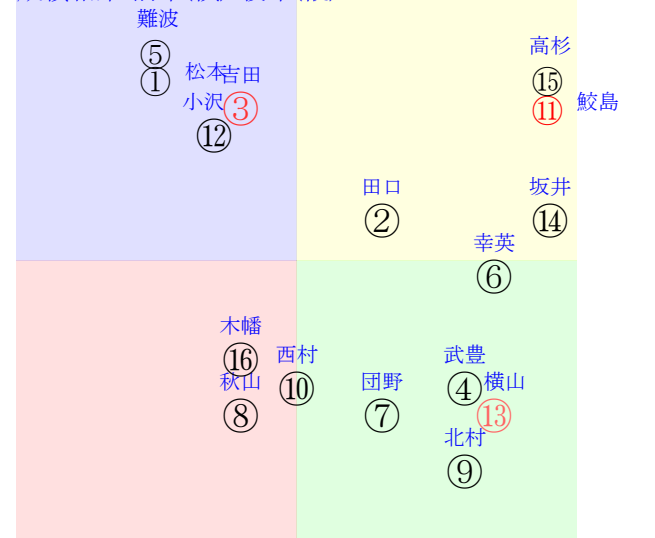

202501180709中京09R1800ダ2勝四上定量

人気:①③⑬⑥④⑩調教:④⑮⑬③⑧②
賞金:①⑧⑫⑬⑮⑭裏金:⑫⑧①⑬⑮⑭
前半:①⑭⑦③⑬⑮後半:①③⑨⑪⑫⑥
枠不:⑩⑦⑫.8.3.15.展不:⑭⑪⑦③⑬⑯
空抵:④⑬①⑬.6.14.指数:⑭⑥⑪③⑫⑬
血統:①⑨⑥⑦①⑬騎手:⑬⑭④④⑩⑪⑨

直前調教偏差値:前半(横)-後半(縦)

成績結果:前半(横)-後半(縦)

含水率1.4 1013.0hPa --mm 7.8°C 湿度36% 風速6.4m/s(k) 最大瞬間風速13.0m/s(kk) 不快指数50