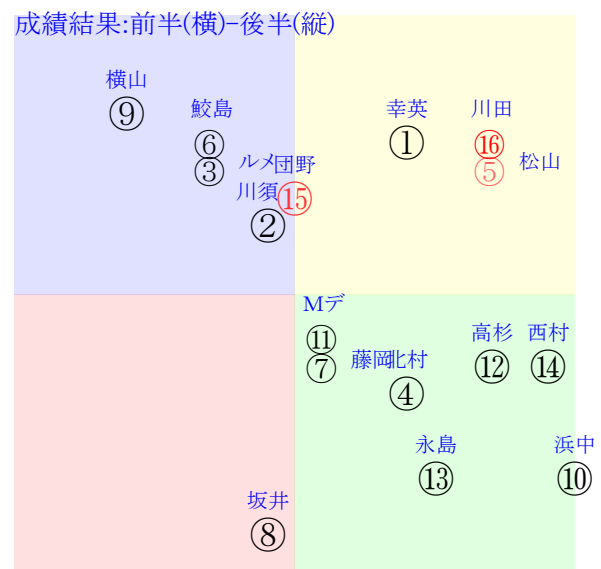

成績結果:前半(横)-後半(縦)

含水率1.4 1013.4hPa --mm 6.7℃ 湿度36% 風速7.1m/s(k) 最大瞬間風速11.0m/s(k) 不快指数49
[+追風][-向風]: ゴール前-5.8m/s コーナー-4.2m/s
124 111 118 122 120 118 120