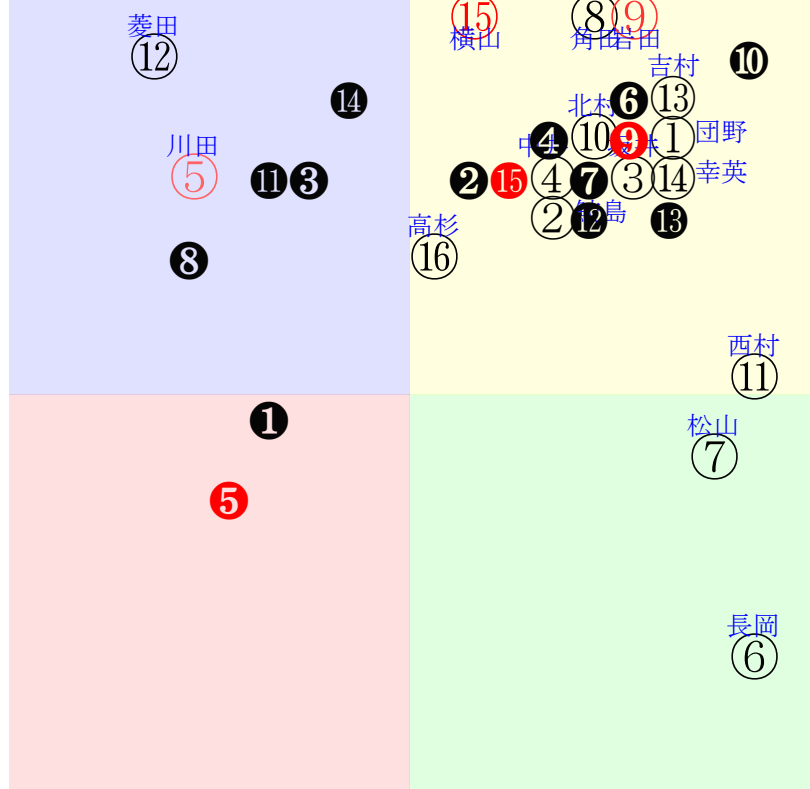

202501180704中京04R1800ダ1勝三歳馬齢