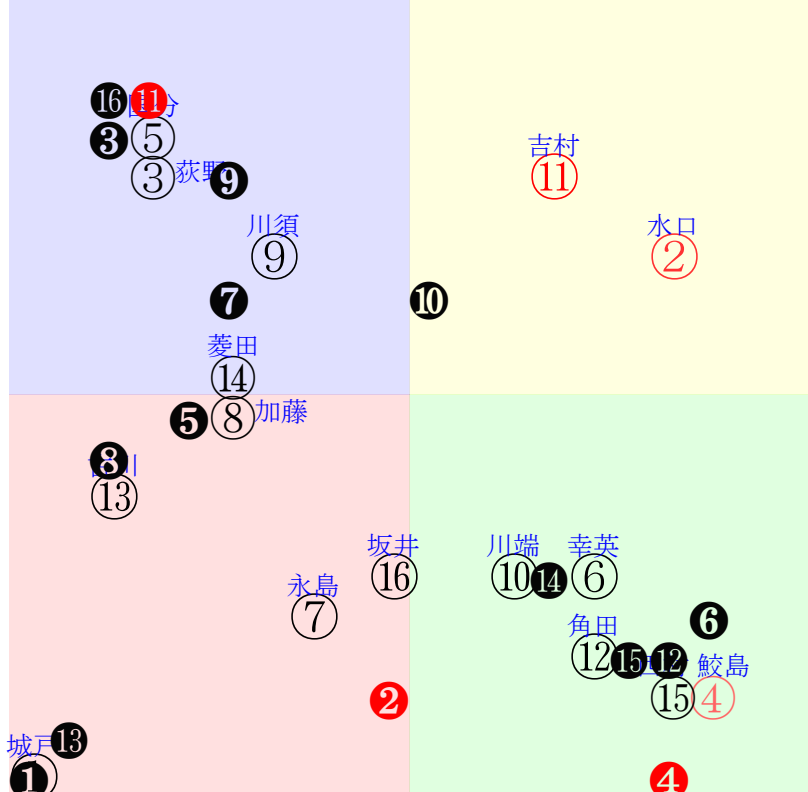

202501180708中京08R1200ダ1勝四上定量

人気:①②④⑤⑥⑫調教:③⑨⑬⑫⑮⑧
賞金:⑬⑦⑩②③⑧裏金:⑧③②⑦⑩⑬
前半:④⑤②⑥⑫⑪後半:①③⑤②⑨⑭
枠不:12.7.①②⑥⑩展不:④⑤⑦⑥②⑫
空抵:2.14.4.6.11.⑦指数:①⑥⑫⑦③⑭
血統:⑮③②⑧⑭⑬騎手:⑩⑬⑮⑪⑭④

単勝②380円
複勝②170円
複勝⑤240円
複勝④180円
枠連18:1570円
馬連②⑤2050円
ワイド②⑤790円
ワイド②④400円
ワイド④⑤1090円
馬単②⑤3930円
3連複②④⑤2980円
3連単②⑤④20480円