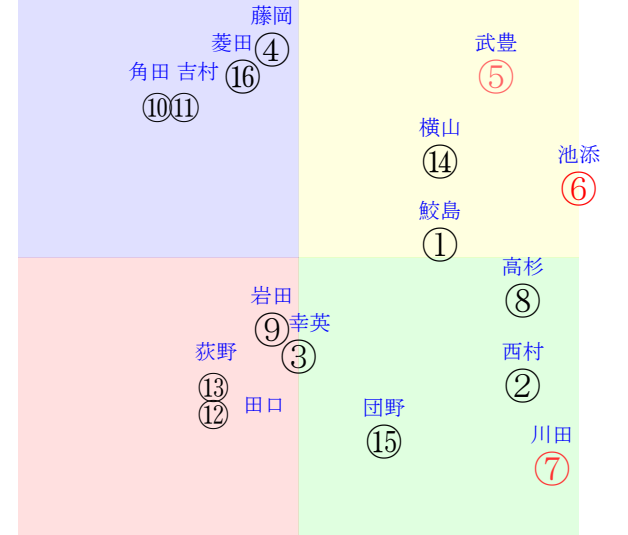

成績結果:前半(横)-後半(縦)