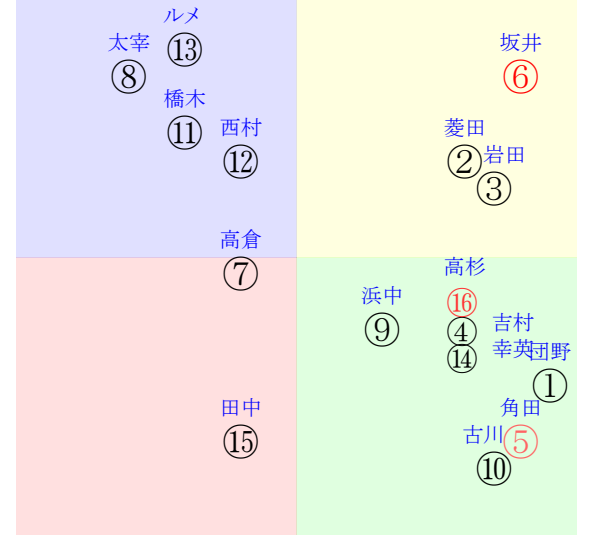

直前調教偏差値:前半(横)-後半(縦)

成績結果:前半(横)-後半(縦)

含水率1.6 1016.6hPa --mm 10.8℃ 湿度54% 風速1.5m/s(k) 最大瞬間風速2.6m/s(kk) 不快指数53  
[+追風][+向風]:ゴール前-1.2m/s コーナー-0.9m/s  
126 110 116 125 129 127 127

20250125中京4R		1135発走	1800ダ新三歳馬齢	賞金620	1角まで290m 直線411m 坂2.0m	前R	次R
1①	ウラルト社	12人11着34.9	0.00%0.00%	吉村誠55←	吉村誠=0	田中剛	馬主---
0	美W54t57馬⑤	-	-	-	-	-	-
?	美W48t53←⑨	-	-	-	-	-	-
1②	ベルエアフォース社	6人3着10.1	0.00%0.00%	幸英明57←	幸英明=0	野中	馬主---
0	栗W00j19←②	-	-	-	-	-	-
?	栗坂45-56馬③	-	-	-	-	-	-
2③	ベルジャッド社	8人9着14.9	0.00%0.00%	酒井学55←	酒井学=0	高柳大	馬主---
0	栗坂64j61強	-	-	-	-	-	-
?	栗坂31-38馬	-	-	-	-	-	-
2④	デルマカリスト社	11人12着34.7	0.00%0.00%	菱田裕57←	菱田裕=0	音無	馬主---
0	栗坂18-07馬	-	-	-	-	-	-
?	栗坂48-42馬③	-	-	-	-	-	-
3⑤	インディゴ社	1人1着4.5	0.00%0.00%	団野大57←	団野大=0	野中	馬主---
0	栗W00J20←⑤	-	-	-	-	-	-
?	栗坂46-57馬⑧	-	-	-	-	-	-
3⑥	ノイエムジーク社	10人7着29.1	0.00%0.00%	水口優57←	水口優=0	須貝尚	馬主---
0	栗W45j38←⑩	-	-	-	-	-	-
?	栗W34-34馬	-	-	-	-	-	-
4⑦	ゴールドプレミアム	7人6着13.2	0.00%0.00%	泉谷楓56←	泉谷楓=0	大橋	馬主---
0	栗B53-50馬④	-	-	-	-	-	-
?	栗B42j48強①	-	-	-	-	-	-
4⑧	トウシンバカラ社	13人8着55.1	0.00%0.00%	中井裕57←	中井裕=0	高柳瑞	馬主---
0	美P55-44馬	-	-	-	-	-	-
?	美P59-55強⑩	-	-	-	-	-	-
5⑨	ザセンチュリー社	2人14着5.4	0.00%0.00%	浜中俊57←	浜中俊=0	武英	馬主---
0	栗坂e2j91←⑥	-	-	-	-	-	-
?	栗W45-49←⑥	-	-	-	-	-	-
5⑩	ランツフト社	4人2着6.4	0.00%0.00%	Mデム←57←	Mデム←=0	大久龍	馬主---
0	栗坂c7-91←	-	-	-	-	-	-
?	栗W50-47馬	-	-	-	-	-	-
6⑪	ヘルオブアライド社	9人5着23.1	0.00%0.00%	嶋田純57←	嶋田純=0	小笠	馬主---
0	美坂98-61馬	-	-	-	-	-	-
?	美W56J57強④	-	-	-	-	-	-
6⑫	キッズムリブシ社	15人16着170.3	0.00%0.00%	高倉稜57←	高倉稜=0	宮本	馬主---
0	栗坂34-30馬	-	-	-	-	-	-
?	栗坂41-43末	-	-	-	-	-	-
7⑬	カズナリ社	3人10着5.6	0.00%0.00%	岩田康57←	岩田康=0	中館	馬主---
0	美坂c6-72馬	-	-	-	-	-	-
?	美W56-58馬②	-	-	-	-	-	-
7⑭	スターコンパス社	14人15着116.0	0.00%0.00%	井上敏57←	井上敏=0	根本	馬主---
0	美坂d5-94馬	-	-	-	-	-	-
?	美W57j54強⑰	-	-	-	-	-	-
8⑮	テイエムジェネラル	16人13着185.7	0.00%0.00%	田中健57←	田中健=0	木原	馬主---
0	栗坂49J48強①	-	-	-	-	-	-
?	栗坂41-53←⑩	-	-	-	-	-	-
8⑯	クインズメレンゲ社	5人4着9.8	0.00%0.00%	小崎綾55←	小崎綾=0	吉岡	馬主---
0	栗坂60J56末①	-	-	-	-	-	-
?	栗坂45-41馬②	-	-	-	-	-	-