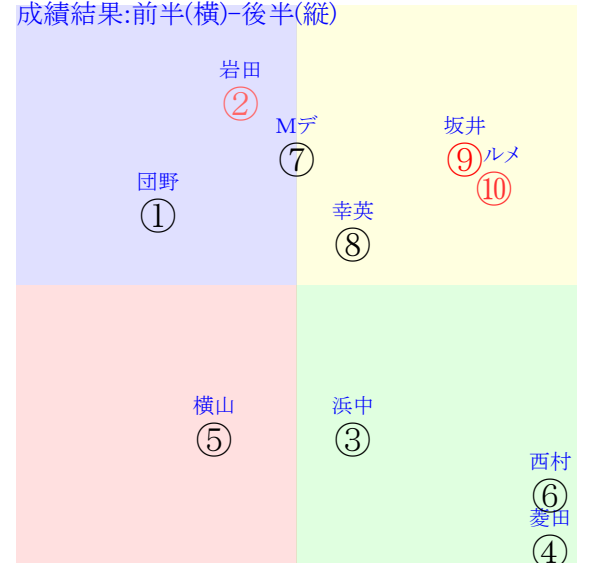

成績結果:前半(横)-後半(縦)