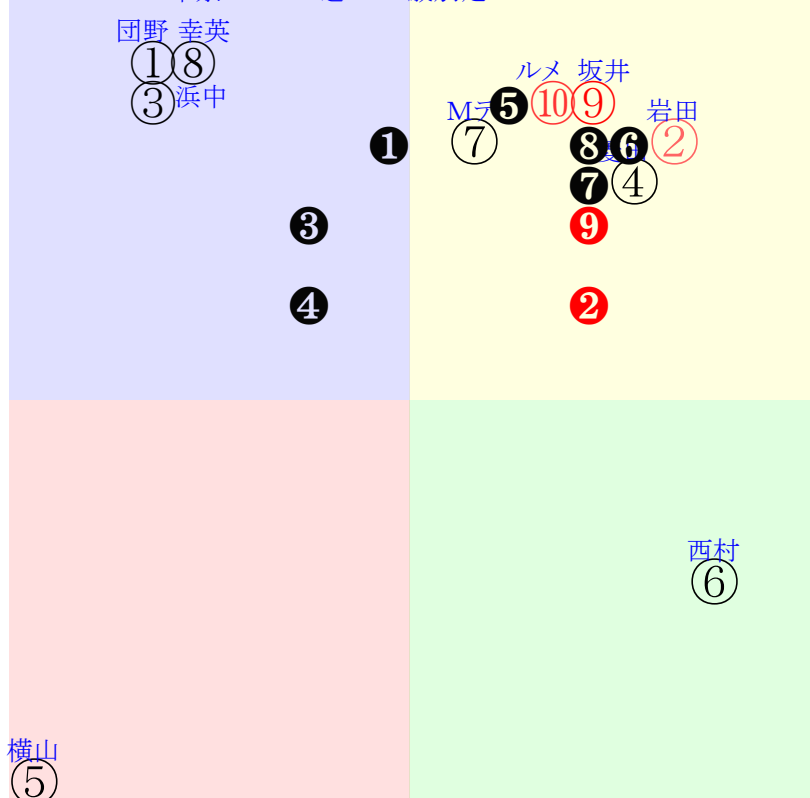

202501250709中京09R2000芝OP三歳別定L