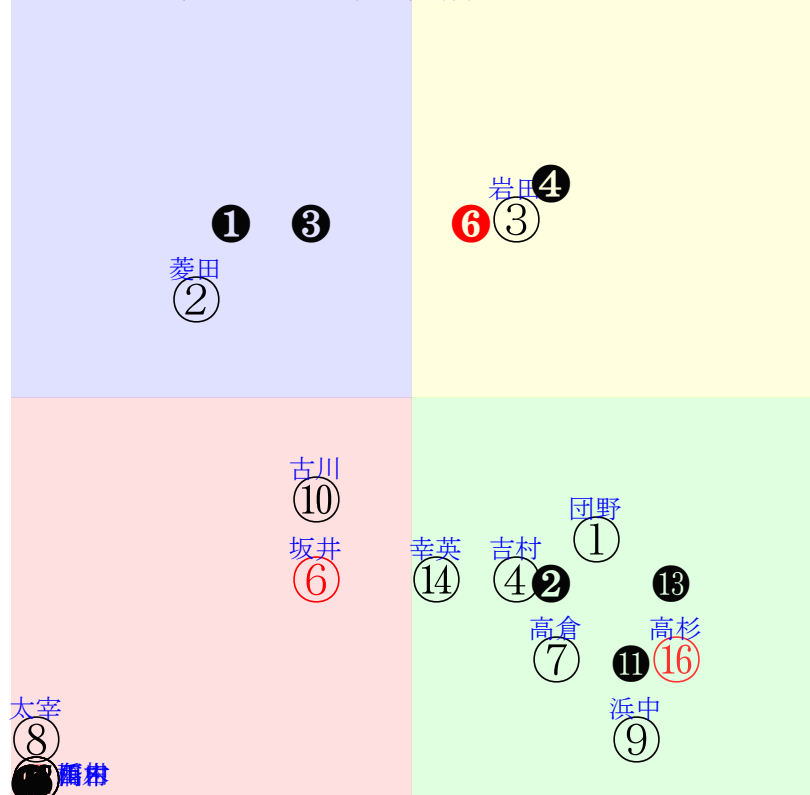

20250125中京3R 1105発走 1400ダ未三歳馬齢 賞金560 1角まで620m 直線411m 坂2.0m

1	24	12	26	2	46	24	29	3	0	3	43	4	0	4	5	4	13	6	0	6	7	14	0	8	11	0	8	29			
コリエール牝	栗坂58j54馬④ 栗坂22-16馬 栗坂51j57馬⑤	リアルクィーン牝	栗W00-00馬② 栗W50-00馬① 栗坂51-53一③	ミノリッチマイヤー牝	栗W52-60馬④ 栗坂e6-b1馬③ 栗W52-53馬⑥	ブロンドエール牝	栗坂61-63強⑨ 栗W00-25馬③ 栗坂56-51馬	メイショウアキカゼ牝	栗W49-55馬⑩ 栗W49-57一⑧	ネーヴェフレスカ牝	栗坂62-64馬⑥ 栗坂67-63末 栗坂43-40馬	コパノマデリン牝	栗W57t51一⑯	ブルーアロマ牝	栗坂48j54一 栗坂46j38馬	フレッシュケリー牝	栗坂f1-b4強 栗坂9-b4一 栗W47-54強	サンズノーホワイト牝	栗W43-47稍⑥ 栗P50-00馬 栗W48-56G	ミッキーティラミス牝	栗坂22-22馬 栗坂45j46末④	アクション牝	栗W00j00馬⑤ 栗坂46j43馬④	ガールズデアウト	栗坂f4-98一 栗W46j36強⑰	クレパール牝	栗W47-30馬	テイエムパンサー牝	栗坂30-33馬 栗坂56j45一④	ミンスレルソング牝	栗坂55-48馬① 栗坂22-17馬 栗坂62-54一⑩
5人5着14.3	0.00%0.00%	9人3着56.5	0.00%0.00%	4人2着6.5	0.00%0.00%	6人6着19.7	0.00%0.00%	3人13着5.9	0.00%0.00%	1人1着2.5	0.00%0.00%	16人14着350.8	0.00%0.00%	10人12着64.3	0.00%0.00%	7人10着24.0	0.00%0.00%	13人15着187.0	0.00%0.00%	15人11着239.1	0.00%0.00%	8人8着50.6	0.00%0.00%	11人4着75.7	0.00%0.00%	14人9着214.6	0.00%0.00%	12人16着128.8	0.00%0.00%	2人7着3.6	0.00%0.00%
団野大55←岩田望⑥佐々木⑤田口貴⑦		菱田裕55←吉村誠⑨鯉島駿⑨		岩田康55←川田将⑧岩田康⑤		吉村誠53←Cデム⑧Cデム④		角田和55←		坂井瑞55←Hドイ②Cデム③和田竜②和田竜②		高倉稜55←永島ま⑭		太宰啓55←		浜中俊55←浜中俊⑯		古川吉55←古川吉⑬		橋本太52←		西村淳55←		ルメート55←		幸英明55←岩田望⑫西塚洸⑫坂井瑞⑨		田中健55←		高杉吏54←吉村誠⑦吉村誠④シユタ⑥オシエ⑤	
団野大=()		菱田裕=()		岩田康=()		吉村誠=()		角田和=()		坂井瑞=()		高倉稜=()		太宰啓=()		浜中俊=()		古川吉=()		橋本太=()		西村淳=()		ルメート=()		寺島		田中健=()		高杉吏=()	
茶木		石坂公		上村		中村		角田		石坂公		渡辺		高橋亮		緒方		四位		高橋亮		杉山佳		吉村		寺島		浜田		音無	
馬主---		馬主---		馬主---		馬主---		馬主---		馬主---		馬主---		馬主---		馬主---		馬主---		馬主---		馬主---		馬主---		馬主---		馬主---		馬主---	

202501250703中京03R1400ダ未三歳馬齢

人気:⑥①⑥⑤③①④調教:⑨⑬⑥④①③  
賞金:裏金:  
前半:⑬⑨①⑦④③後半:③②⑩①④⑥  
枠不:⑬ 7.10.14. 3. 2.展不:③⑨①⑦⑬ 4.  
空抵:⑦⑬① 3.⑥②指数:③⑥⑬④②①  
血統:⑧⑬①⑥⑮⑮⑮騎手:⑬⑫④⑥⑨②

単勝⑥250円  
複勝⑥130円  
複勝③200円  
複勝②610円  
枠連23:430円  
馬連③⑥700円  
ワイド③⑥370円  
ワイド②⑥1630円  
ワイド③③2230円  
馬単⑥③1330円  
3連複②③⑥7550円  
3連単⑥③②25730円