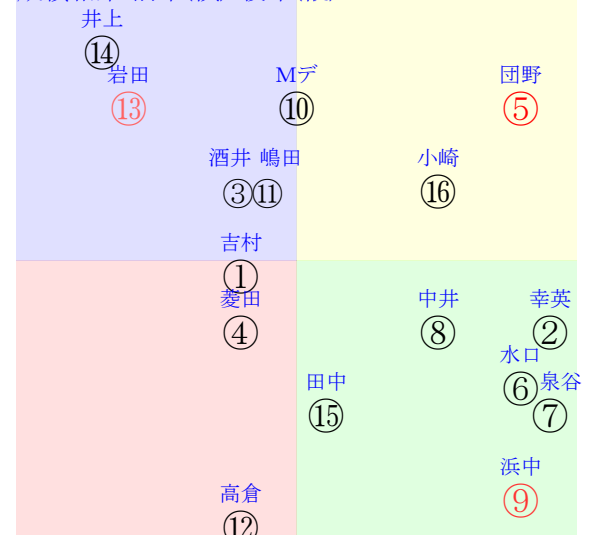

成績結果:前半(横)-後半(縦)