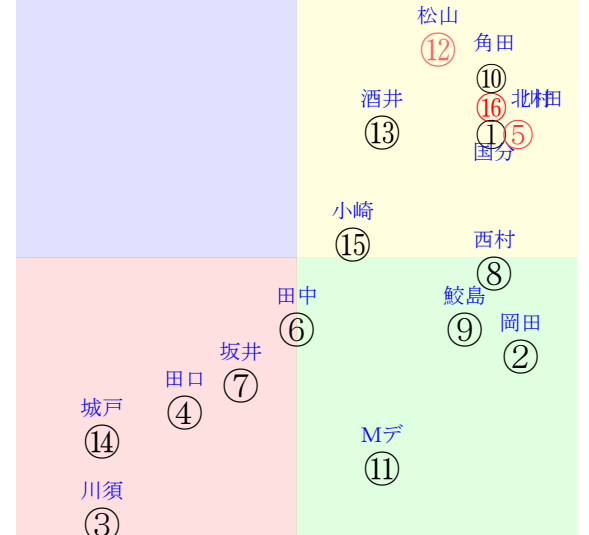

202501260705中京05R1600芝新三歳馬齢

人気:③⑬⑤⑫⑨⑥ 調教:⑨⑦⑬⑮②⑭
賞金:裏金:
前半:①②③④⑤⑥ 後半:①②③④⑤⑥
枠不:①②③④⑤⑥ 展不:①②③④⑤⑥
空抵:①②③④⑤⑥ 指数:①②③④⑤⑥
血統:①⑬⑫⑨⑦③ 騎手:⑬⑧④⑦⑫⑨

単勝⑩1880円 ワイド⑤⑩1490円
複勝⑩450円 ワイド⑤⑫710円
複勝⑫230円 馬単⑩⑫12400円
複勝⑤190円 3連複⑤⑩⑫8760円
枠連56:1530円 3連単⑩⑫⑤89010円
馬連⑩⑫5290円
ワイド⑩⑫1920円

直前調教偏差値:前半(横)-後半(縦)

成績結果:前半(横)-後半(縦)

岡田
②
⑬

含水率 1015.0hPa 0.0mm 12.8℃ 湿度43% 風速39m/s(3.7) 最大瞬間風速km/s(8.7) 不快指数56
[+追風] [-向風]: ゴール前-31.6m/s コーナー-22.9m/s
129 119 122 119 125 118 116 120