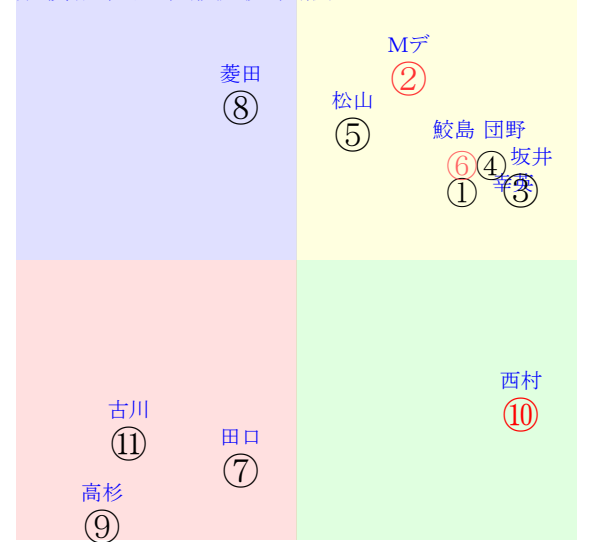

直前調教偏差値:前半(横)-後半(縦)

成績結果:前半(横)-後半(縦)

含水率 1016.8hPa --mm 6.9℃ 湿度69% 風速1.5m/s(kk) 最大瞬間風速2.5m/s(kk) 不快指数47
[+追風][-向風]:ゴール前-1.2m/s コーナー-0.9m/s
130 111 133 135 125 129 130 130 132

20250126中京3R		1055発走	1900ダ未三歳馬齢	賞金560	1角まで390m 直線411m 坂2.0m	前R	次R		
1①	ライノ牡	1人1着2.1	0.00%0.00%	北村友57←北村友④Cデム④	北村友=0	高野	馬主---		
48 2w	栗坂47-56末 栗坂41-53馬① 栗坂35-43馬②	6w名②0106三未18①88 20芝7差62-56L57-63 ⑩②②④1:-2ae8w*C57	栗坂50-55末 栗坂34-45馬⑩ 栗坂50-56末	初東⑧1124二新13⑤159 18芝6差57-53L61-0 ⑫④④④0:-2a39w17D56	栗坂36-49馬① 栗坂53-65馬	-	-		
2②	ロノア牡	8人4着36.0	0.00%0.00%	古川吉57←古川吉⑤	古川吉=0	昆	馬主---		
38 2w	栗W45-52一⑩	初名④0112三新16⑩69 18芝25差42-63L52-0 ④⑫⑫⑤-1:1aq8w4F57	栗坂b8-84馬 栗W53-46一⑧	-	-	-	-		
3③	カガセブンスター牡	9人9着136.6	0.00%0.00%	田口貫56←田口貫⑬幸英明⑧田口貫⑫幸英明⑧	田口貫=0	安達	馬主---		
10 2w	栗坂b7-71馬 栗W20-22馬	5w名②0106三未18④88 20芝26差37-43L57-63 ⑦⑫⑫⑩⑩0:0a31w*G56	栗W52-54一 栗W47-52G 栗W50-41馬	3w京②1201二未11⑩114 18芝13差32-53L45-49 ⑨⑩⑧⑧1:1ag9w8G56	栗坂32-32馬 栗坂35-33馬	3w京④1110二未14⑩163 16芝14差37-55L67-54 ③⑬⑫⑫-1:1a64w8G55	栗坂45-40末 栗坂34-32馬	初京⑥1020二未8⑦255 18芝44差33-35L61-51 ③⑦⑧⑧0:2a45w8G56	栗坂46-43馬
4④	シュガーハイ牡	3人6着6.9	0.00%0.00%	西村淳57←横山和③木幡巧③古川奈⑩三浦皇⑨	西村淳=0	加藤士	馬主---		
30 2w	美坂43-31馬	2w中③0111三未16④68 18芝3差55-57L77-46 ②④②⑤-2:-2a67w8D57	美坂55-57馬 美坂41-33馬	7w中⑧1222二未16⑬103 18芝2差65-54L56-48 ⑬②①③1:-7ad7w*D56	美W55-52強⑫ 美坂c4-68馬 美W50-43一③	11w東②1103二未16⑦204 16芝29差55-33L60-38 ⑩③③③①①-2:-3ab2w15D52	美W47-34G⑨ 美坂b5-69馬 美W49-44強⑥	初新④0818二未10⑦309 18芝24差36-39L58-57 ⑤⑤⑤⑤⑨0:-1a75w13E55	美坂e1-94一② 美P34-07G 美W46-40強⑫
5⑤	メイショウゲキハ牡	4人8着7.2	0.00%0.00%	菱田裕57←菱田裕③幸英明⑦	菱田裕=0	藤原英	馬主---		
30 2w	栗B00J04馬 栗坂34-31馬	5w名④0112三未16⑦38 18芝16差32-62L50-40 ⑪⑫⑫⑤-1:6a56w4C57	栗W00-00馬⑨ 栗W00-00馬 栗坂48-57一	初京③1207二新9⑥133 18芝36差62-42L83-0 ②②②⑦0:-1af0w5C56	栗W50-47馬 栗W50-47稍⑨	-	-	-	-
6⑥	スコーピオンイメル	7人2着23.5	0.00%0.00%	松山弘57←坂井瑠⑧	松山弘=0	武英	馬主---		
28 2w	栗坂56-47末	初名④0112三新16②69 18芝40差55-43L52-0 ⑩⑤⑦⑧1:-1ah6w4D57	栗W00-17馬⑤ 栗坂49-56強⑤	-	-	-	-	-	-
6⑦	カルテシウス牡	2人5着4.0	0.00%0.00%	川田将57←川田将⑥ムーア⑤横山武③藤岡佑⑧	川田将=0	福永	馬主---		
32 3w	栗坂58-56馬 栗坂57-59末	8w名①0105三未16②98 19芝6差36-58L70-53 ⑨⑫⑬⑥0:4a00w1F57	栗坂e3-b0馬 栗坂f4-b7末 栗W50-54一⑨	6w京④1110二未10②147 18芝24差33-53L71-50 ⑧⑧⑦⑤-2:1a76w3F56	栗坂65-59末 栗W00-23一⑪ 栗坂59-55馬	11w名⑧0928二未11①266 18芝2差63-51L51-42 ④②②③0:-1ad1w4F55	栗坂00-00馬 栗W00-00強④ 栗E00-40ゲ	初函⑩0707二新10②224 18芝13差39-45L74-0 ⑨⑦⑨⑧-2:1a00w14F55	栗坂f1-97一① 栗W53-55一⑩
7⑧	ロングロング牡	11人10着201.1	0.00%0.00%	角田和57←川端海⑨柴田裕⑧角田和⑧角田和⑨	角田和=0	角田	馬主---		
21 1w	栗坂42-38馬	3w名⑤0113三未16④38 19芝24差0-0L33-48 ④⑫⑫⑨1:4a01w4G54	栗坂49-55一 栗坂32-32馬 栗坂41-40末	10w京⑦1221二未16⑬38 18芝14差38-56L63-45 ③⑫⑬⑧-2:4a50w3G53	栗坂c2-58馬 栗W47-44一⑦	0w京③1012二未11⑩235 18芝32差30-43L46-49 ⑥⑪⑨⑧0:2a80w6G56	-	初京②1006二新16⑬244 18芝26差41-55L47-0 ⑧⑫⑨⑨0:1a16w7G56	栗坂e3-80一② 栗W48-48一②
7⑨	ウィスパーボイス牡	5人7着9.8	0.00%0.00%	鷲頭虎54←鷲頭虎⑤鷲頭虎⑫	鷲頭虎=0	千田	馬主---		
26 3w	栗W52-47一④ 栗坂c4-76馬 栗W43J43末	12w名①0105三未16⑬98 19芝6差30-62L70-53 ④⑫⑫⑤1:6a00w1F54	栗坂d9-82馬 栗W34-34一④ 栗W41-42末①	初京③1012二新13⑬243 20芝27差32-38L72-0 ⑥⑫⑫⑩0:0a17w10G53	栗坂b2-75馬 栗W49-50馬⑩	-	-	-	-
8⑩	スームスオペレーター	10人11着176.9	0.00%0.00%	酒井学57←藤懸貴⑧藤懸貴⑦永野猛⑫	酒井学=0	岩戸	馬主---		
22 1w		3w中⑥0118三未16⑩91 18芝20差43-58L0-56 ⑫⑫⑨⑧3:4a08w2H57	美坂b9-68馬 美W48-50一⑩ 美W47-47馬④	13w中⑧1222二未16⑬103 18芝13差34-61L56-48 ⑦⑫⑫⑦-1:5a17w*G56	美W45-50一 美W49-44G⑩ 美W67-46馬⑩	初中⑦0922二新14⑦302 18芝28差48-36L39-0 ⑫⑧⑩⑫0:0ar0w13H55	美W49-51G⑨ 美W50-52一⑦	-	-
8⑪	タイセイデクスター牡	6人3着13.8	0.00%0.00%	坂井瑠57←横山武⑨横山武③	坂井瑠=0	伊藤圭	馬主---		
34 1w	美W48-54強①	4w中⑤0113三未16③50 18芝16差0-0L0-52 ②⑫⑧⑨-2:1a53w6E57	美坂e9-b5強⑩ 美W53-59一⑧ 美W42-49強⑨	初中⑤1214二新15⑧95 18芝0差57-62L51-0 ⑪⑤⑥③2:-1ae2w2E56	美坂e4-93強① 美W41-48強⑦	-	-	-	-