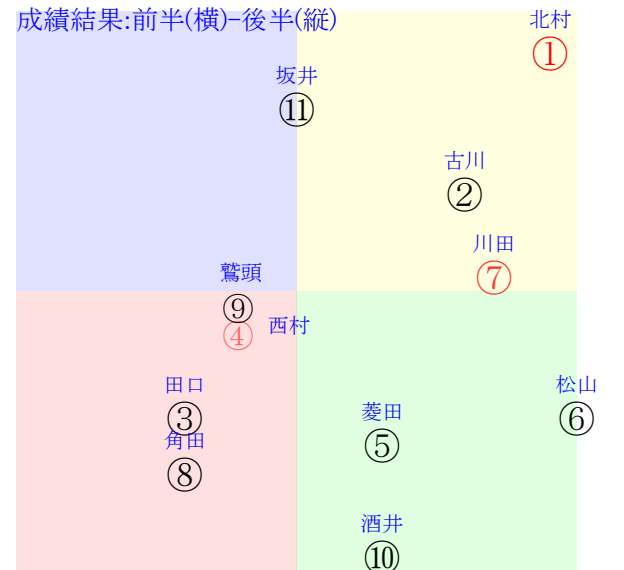

含水率 1016.5hPa 0.0mm 10.7℃ 湿度59% 風速53m/s(2.5) 最大瞬間風速kkm/s(5.0) 不快指数53
[+追風][-向風]:ゴール前-42.9m/s コーナー-31.1m/s
073 112 115 135 133 132 133 137 120 123