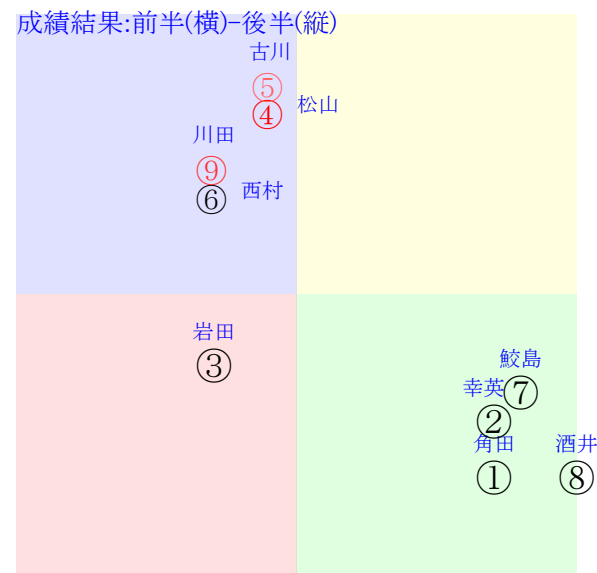

含水率 1014.3hPa --mm 13.8℃ 湿度39% 風速4.6m/s(k) 最大瞬間風速7.1m/s(k) 不快指数57
[+追風][-向風]: ゴール前-3.7m/s コーナー-2.7m/s
128 118 128 131 123 116 119 117 113 120