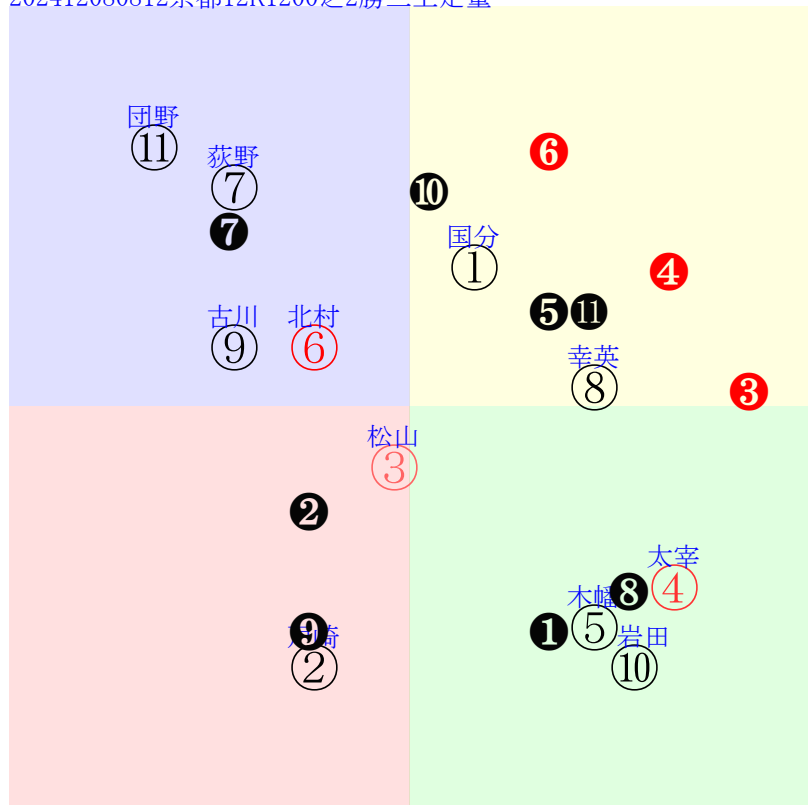

202412080812京都12R1200芝2勝三上定量