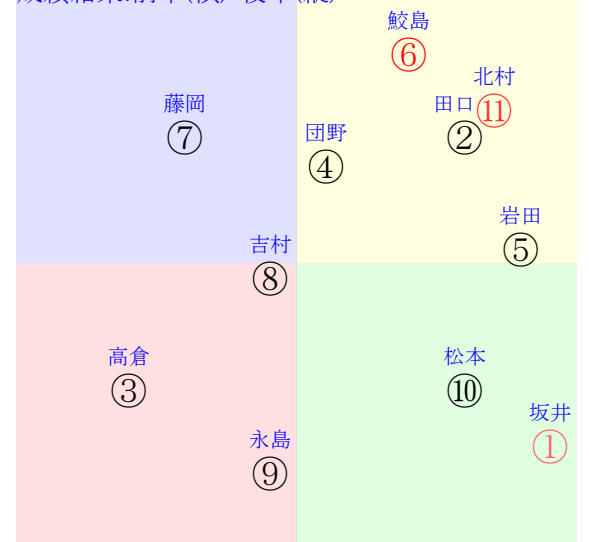

成績結果:前半(横)-後半(縦)