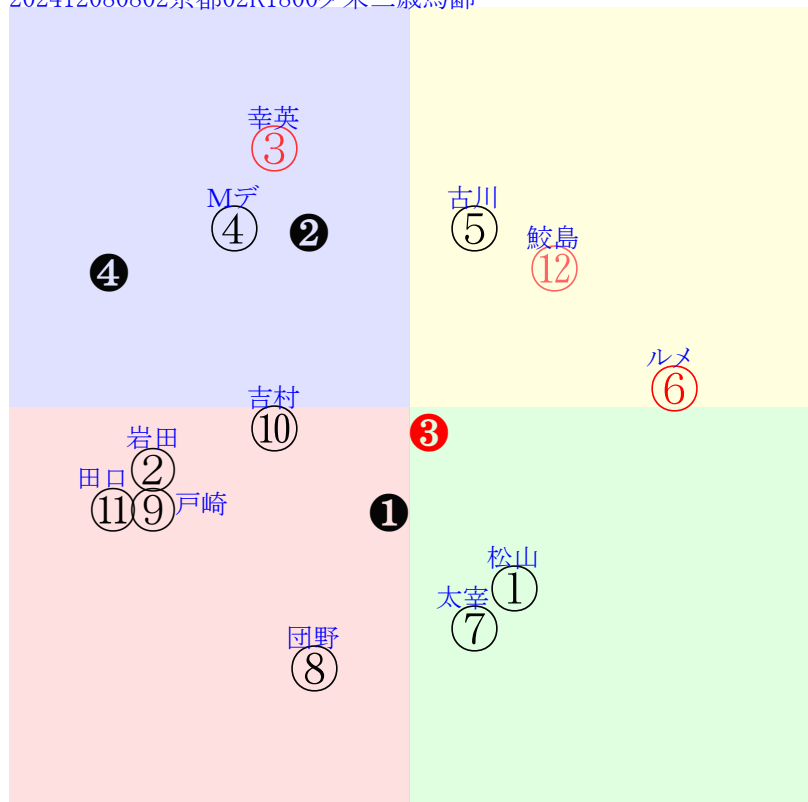

2024120802京都02R1800ダ未二歳馬齢