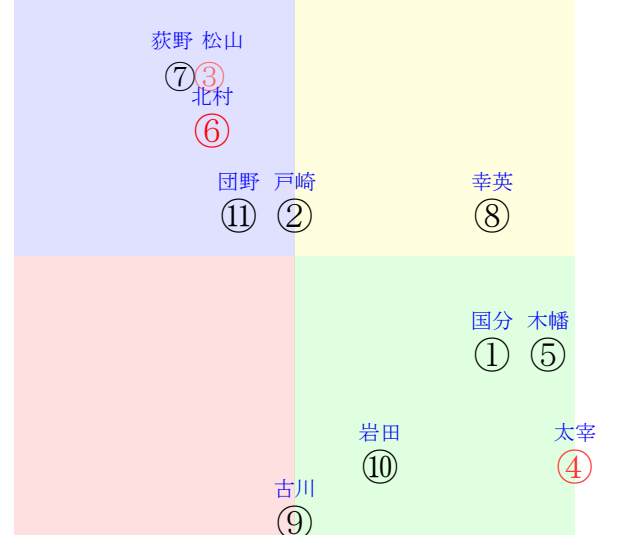

202412080812京都12R1200芝2勝三上定量

人気:⑥④③⑤⑧①調教:③⑦①⑤⑪⑧
 賞金:⑦⑧④⑨②⑩裏金:⑪②⑩⑨⑧④
 前半:④⑩⑤⑧①③後半:⑪⑦①⑥⑨⑧
 枠不:11.3.2.10.7.⑤展不:⑩④⑧⑤1.⑥
 空抵:⑥⑤④.2.⑧①指数:①⑦⑪⑩⑥④

単勝⑤600円
 複勝⑤210円
 複勝④150円
 複勝⑧210円
 枠連45:1040円
 馬連④⑤1020円
 ワイド④⑤380円
 ワイド⑤⑧820円
 ワイド④⑧500円
 馬単⑤④2220円
 3連複④⑤⑧3010円
 3連単⑤④⑧15400円

直前調教偏差値:前半(横)-後半(縦)

成績結果:前半(横)-後半(縦)

含水率 1009.5hPa --mm 11.2°C 湿度39% 風速4.0m/s) 最大瞬間風速8.4m/s) 不快指数54
 [+追風][-向風]:ゴール前3.2m/s コーナー-2.4m/s
 123 110 112 111 113 118