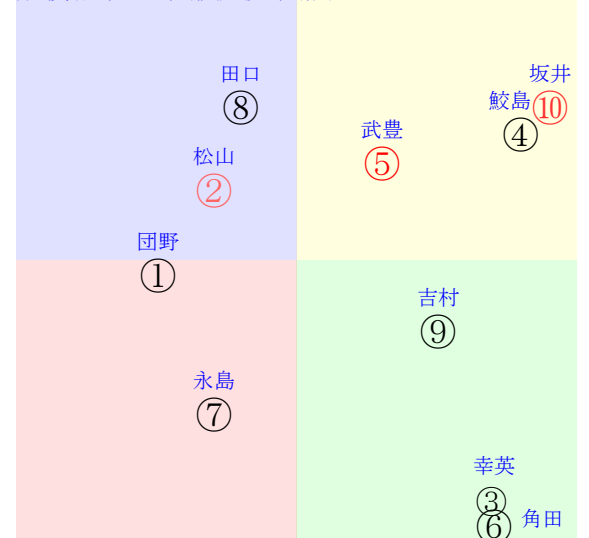

成績結果:前半(横)-後半(縦)