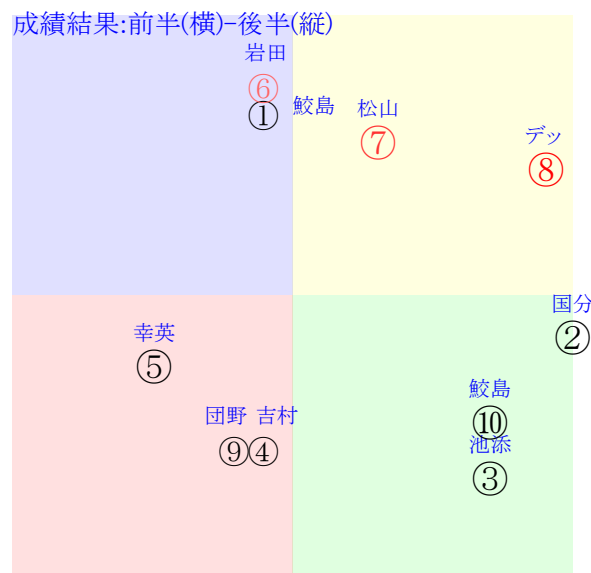

含水率 1009.2hPa --mm 12.9℃ 湿度35% 風速5.0m/s) 最大瞬間風速8.9m/s) 不快指数56
[+追風][-向風]:ゴール前4.0m/s コーナー-3.0m/s
123 112 129 128 129 128 125 131 136