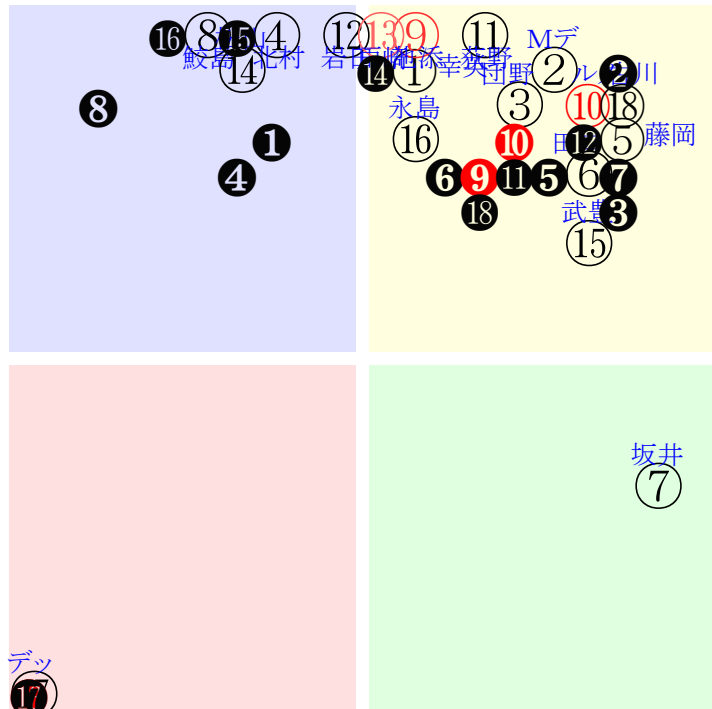

202412080811京都11R1600芝OP二歳馬齢G I