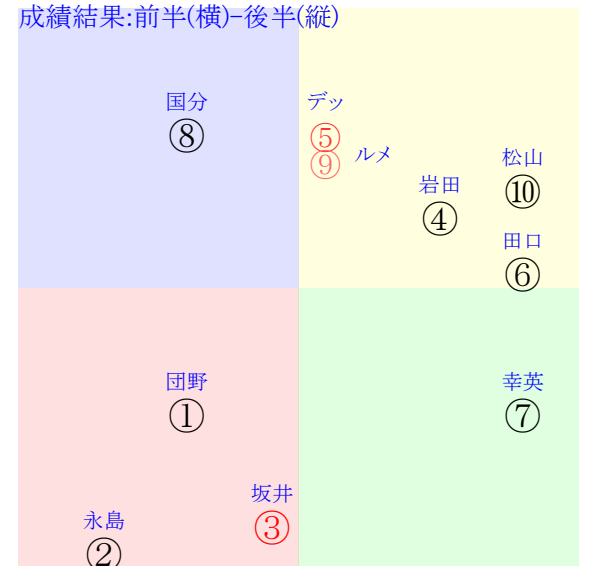

20241208京都5R		1225発走	1800芝新二歳馬齢	賞金720	1角まで910m 直線403m 坂0.0m	前R	次R
1①	ラムセス社	8人8着101.8	0.00%0.00%	団野大56←	団野大=0	清水久	馬主---
0	栗W52j56-①	-	-	-	-	-	-
?	栗W42j46強①	-	-	-	-	-	-
2②	プティニオン牝	9人10着109.9	0.00%0.00%	永島ま53←	永島ま=0	高橋康	馬主---
0	栗W50J11馬	-	-	-	-	-	-
?	栗芝43J46-⑦	-	-	-	-	-	-
3③	ステイレイル牝	1人9着3.0	0.00%0.00%	坂井瑠55←	坂井瑠=0	福永	馬主---
0	栗W22J35馬⑧	-	-	-	-	-	-
?	栗坂57t60-③	-	-	-	-	-	-
4④	ヴァリディシームス牝	5人5着8.3	0.00%0.00%	岩田望56←	岩田望=0	中内田	馬主---
0	栗坂96-77強②	-	-	-	-	-	-
?	栗W47J57-③	-	-	-	-	-	-
5⑤	レッドフェルメール牝	2人2着3.3	0.00%0.00%	デット-56←	デット=0	藤原英	馬主---
0	栗坂35-42馬	-	-	-	-	-	-
?	栗坂54j58-⑩	-	-	-	-	-	-
6⑥	ニホンピロデヴィン	7人4着57.1	0.00%0.00%	田口貫55←	田口貫=0	緒方	馬主---
0	栗坂d7-84-④	-	-	-	-	-	-
?	栗W43-42馬⑥	-	-	-	-	-	-
7⑦	ギフトアベリア牝	6人7着25.1	0.00%0.00%	幸英明55←	幸英明=0	松下	馬主---
0	栗W03J25-②	-	-	-	-	-	-
?	栗坂57-55馬	-	-	-	-	-	-
7⑧	シャインベック社	10人6着143.7	0.00%0.00%	国分恭56←	国分恭=0	北出	馬主---
0	栗P42-44馬	-	-	-	-	-	-
?	栗W60J53-①	-	-	-	-	-	-
8⑧	ホウオウチェスター	3人3着4.0	0.00%0.00%	ルメール56←	ルメール=0	安田翔	馬主---
0	栗W64-54-⑥	-	-	-	-	-	-
?	栗W60-56-⑤	-	-	-	-	-	-
8⑩	エリカンディーヴ	4人1着5.8	0.00%0.00%	松山弘55←	松山弘=0	吉岡	馬主---
0	栗坂62-59-⑥	-	-	-	-	-	-
?	栗坂29-26馬	-	-	-	-	-	-

2024120805京都05R1800芝新二歳馬齢

人気:③⑤⑨⑩④⑦調教:⑥④⑩⑨①⑧
賞金:裏金:
前半:①②③④⑤⑥後半:①②③④⑤⑥
枠不:①②③④⑤⑥展不:①②③④⑤⑥
空抵:①②③④⑤⑥指数:①②③④⑤⑥

単勝⑩580円
複勝⑩160円
複勝⑤140円
複勝⑨150円
枠連58:430円
馬連⑤⑩1080円
ワイド⑤⑩390円
ワイド⑨⑩400円
ワイド⑤⑨290円
馬単⑩⑤2100円
3連複⑤⑨⑩1310円
3連単⑩⑤⑨8920円

直前調教偏差値:前半(横)-後半(縦)

成績結果:前半(横)-後半(縦)

永島
②
⑧

含水率 1009.7hPa --mm 12.4℃ 湿度37% 風速4.2m/s( ) 最大瞬間風速7.4m/s( ) 不快指数56
[+追風][-向風]:ゴール前3.3m/s コーナー-2.5m/s
132 118 129 131 130 127 114 111 112