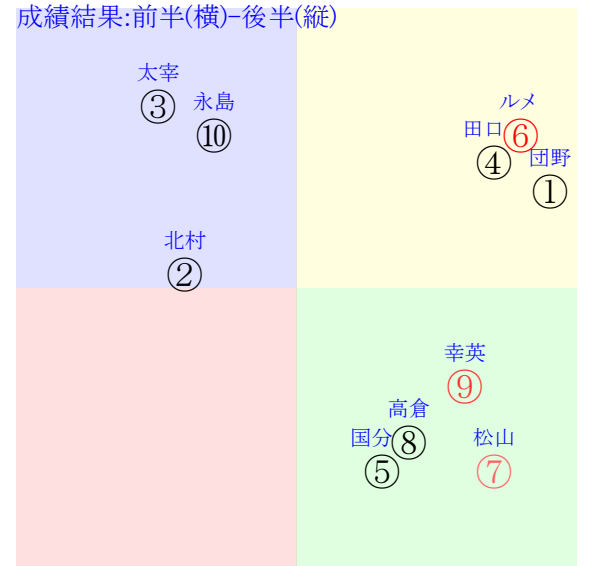

直前調教偏差値:前半(横)-後半(縦)

成績結果:前半(横)-後半(縦)

含水率 1011.1hPa --mm 11.2℃ 湿度42% 風速2.7m/s(0) 最大瞬間風速5.2m/s(k) 不快指数54
[+追風][-向風]:ゴール前2.1m/s コーナー-1.6m/s
127 109 114 120 119 117 119 124

20241208京都4R		1135発走	1400ダ新二歳馬齢	賞金720	1角まで640m 直線329m 坂0.0m	前R	次R
1①	メイショウクレビス牝	16人15着199.7	0.00%0.00%	角田和55←	角田和=0	本田	馬主---
0	栗EA4-e0ゲ	-	-	-	-	-	-
?	栗W43-35-①	-	-	-	-	-	-
1②	エスシーレベッカ牝	11人10着52.1	0.00%0.00%	荻野琢55←	荻野琢=0	加藤士	馬主---
0	美坂c2-77馬	-	-	-	-	-	-
?	美W45j44G⑩	-	-	-	-	-	-
2③	ヤマニンレセディ牝	5人6着15.1	0.00%0.00%	団野大55←	団野大=0	長谷川	馬主---
0	栗坂29-30馬	-	-	-	-	-	-
?	栗坂58-52-①	-	-	-	-	-	-
2④	サンスノーホワイト牝	10人13着43.7	0.00%0.00%	古川吉55←	古川吉=0	四位	馬主---
0	栗坂38-45馬	-	-	-	-	-	-
?	栗坂50J52-①	-	-	-	-	-	-
3⑤	スフレ牝	15人12着181.7	0.00%0.00%	鷺頭虎52←	鷺頭虎=0	野中	馬主---
0	栗坂98-73馬	-	-	-	-	-	-
?	栗W41J43-⑤	-	-	-	-	-	-
3⑥	ブテラ牝	12人9着92.7	0.00%0.00%	戸崎圭55←	戸崎圭=0	坂口智	馬主---
0	栗坂60-63強⑨	-	-	-	-	-	-
?	栗坂58-66馬⑨	-	-	-	-	-	-
4⑦	シャインステラ牝	3人16着10.6	0.00%0.00%	国分恭55←	国分恭=0	鈴木孝	馬主---
0	栗W00-08-①	-	-	-	-	-	-
?	栗坂41-43馬	-	-	-	-	-	-
4⑧	トップレディー牝	4人3着11.2	0.00%0.00%	池添謙55←	池添謙=0	北出	馬主---
0	栗坂d0-84馬②	-	-	-	-	-	-
?	栗W61J54-①	-	-	-	-	-	-
5⑨	オースミライト牝	7人7着17.1	0.00%0.00%	加藤祥55←	加藤祥=0	宮本	馬主---
0	栗坂26-32馬	-	-	-	-	-	-
?	栗坂55J57-①	-	-	-	-	-	-
5⑩	イーサンベガス牝	13人5着114.1	0.00%0.00%	岩田望55←	岩田望=0	西園正	馬主---
0	栗W50-21馬②	-	-	-	-	-	-
?	栗W47-24-⑥	-	-	-	-	-	-
6⑪	ライクアカブチーノ	1人14着1.9	0.00%0.00%	ルメール55←	ルメール=0	西園翔	馬主---
0	栗坂30-18馬	-	-	-	-	-	-
?	栗坂59-61-⑩	-	-	-	-	-	-
6⑫	ヤマニンパロネス牝	2人1着4.4	0.00%0.00%	武豊55←	武豊=0	千田	馬主---
0	栗坂c9-86馬	-	-	-	-	-	-
?	栗W39-42馬②	-	-	-	-	-	-
7⑬	アオイレーギーナ牝	9人2着37.6	0.00%0.00%	鮫島駿55←	鮫島駿=0	宮地	馬主---
0	栗W62-55強⑫	-	-	-	-	-	-
?	栗W43-39馬	-	-	-	-	-	-
7⑭	スマートイザナミ牝	8人4着34.9	0.00%0.00%	幸英明55←	幸英明=0	谷	馬主---
0	栗坂85-33馬	-	-	-	-	-	-
?	栗W49-49-⑬	-	-	-	-	-	-
8⑮	プリマドンナアスク牝	6人11着16.2	0.00%0.00%	坂井瑠55←	坂井瑠=0	矢作	馬主---
0	栗坂b5j66馬	-	-	-	-	-	-
?	栗W46-45-②	-	-	-	-	-	-
8⑯	テイエムドリーマー	14人8着150.6	0.00%0.00%	太宰啓55←	太宰啓=0	畑端	馬主---
0	栗坂d1-78馬	-	-	-	-	-	-
?	栗W49j53馬⑦	-	-	-	-	-	-