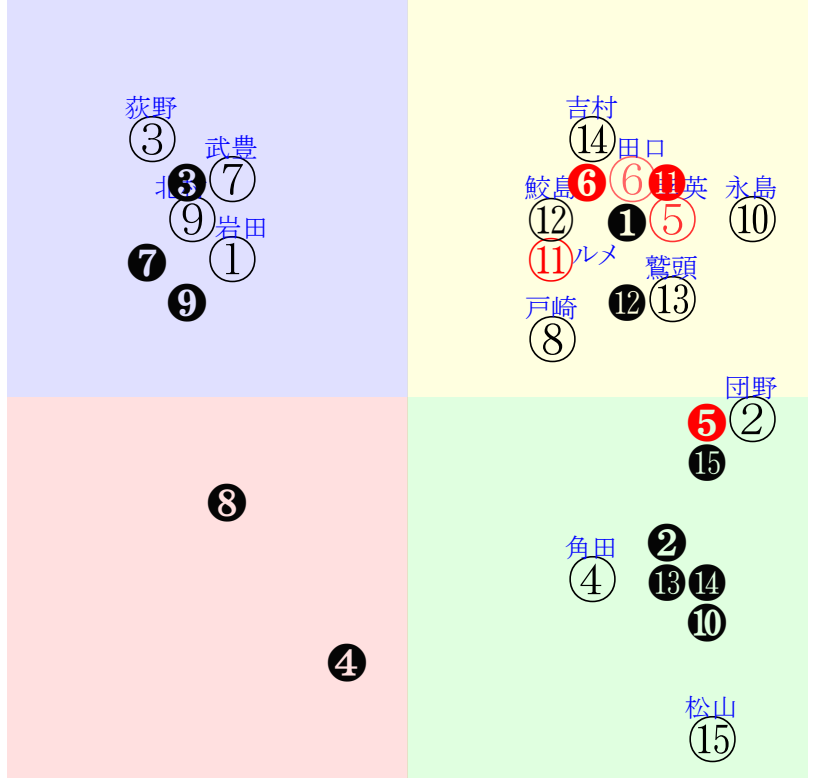

202412080808京都08R1200ダ2勝三上定量

人気:①⑤⑥⑦⑫⑩ 調教:⑫①⑬⑭⑤⑩
賞金:⑧⑨⑬③⑦⑭ 裏金:⑭①⑦③⑨⑬
前半:⑩②⑮⑤⑬⑥ 後半:⑭③⑦⑥⑫⑤
枠不:⑦⑪. 8. 10. ②④ 展不:⑮⑩⑤⑬②④
空抵:⑮⑩⑭④⑪⑧ 指数:①③⑥⑤④⑭

単勝⑦670円
複勝⑦190円
複勝⑩150円
複勝③2700円
枠連46:420円
馬連⑦⑩810円
ワイド⑦⑩420円
ワイド③⑦10840円
ワイド③⑩7900円
馬単⑦⑩2330円
3連複③⑦⑩64350円
3連単⑦⑩③295380円

含水率 1009.0hPa --mm 12.9°C 湿度34% 風速4.4m/s) 最大瞬間風速8.6m/s) 不快指数56
[+追風][-向風]: ゴール前3.5m/s コーナー-2.7m/s
123 108 116 122 126 127