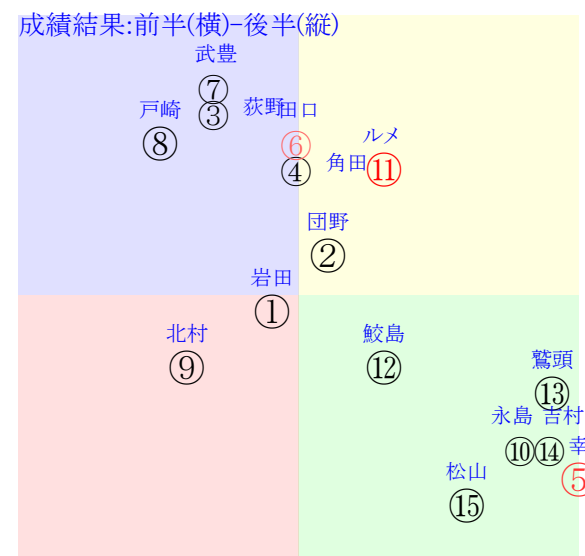

202412080808京都08R1200ダ2勝三上定量

人気:①⑤⑥⑦⑫⑩ 調教:⑫①⑬⑭⑤⑩
賞金:⑧⑨⑬③⑦⑭ 裏金:⑭①⑦③⑨⑬
前半:⑩②⑮⑤⑬⑥ 後半:⑭③⑦⑥⑫⑤
枠不:⑦⑪. 8. 10. ②④ 展不:⑮⑩⑤⑬②④
空抵:⑮⑩⑭④⑪⑧ 指数:①③⑥⑤④⑭

単勝⑦670円
複勝⑦190円
複勝⑩150円
複勝③2700円
枠連46:420円
馬連⑦⑩810円
ワイド⑦⑩420円
ワイド③⑦10840円
ワイド③⑩7900円
馬単⑦⑩2330円
3連複③⑦⑩64350円
3連単⑦⑩③295380円

含水率 1009.0hPa --mm 12.9°C 湿度34% 風速4.4m/s) 最大瞬間風速8.6m/s) 不快指数56
[+追風][-向風]: ゴール前3.5m/s コーナー-2.7m/s
123 108 116 122 126 127