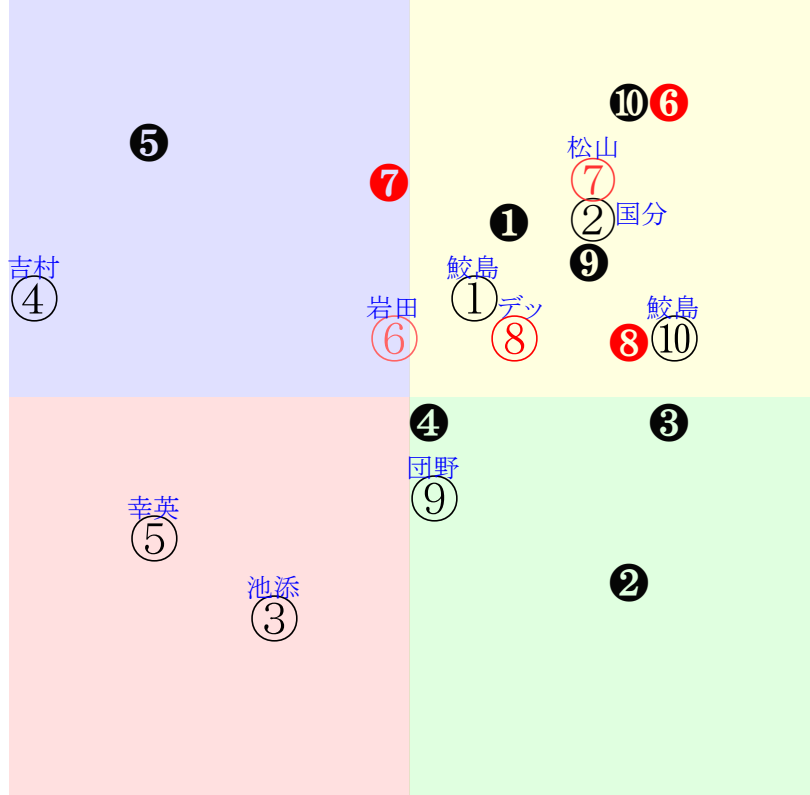

202412080707京都07R1800ダ1勝三上定量

人気:⑧⑦⑥⑩②④ 調教:④③⑩①⑨⑥
賞金:①⑩⑨⑧⑦⑥ 裏金:①⑩⑨⑧⑦⑥
前半:⑩②⑦⑧①⑨ 後半:⑦②①④⑥⑧
枠不:⑤③⑨⑥②⑩ 展不:⑧⑩②⑦⑨①
空抵:⑩④⑨①⑦⑥ 指数:⑨④⑦③⑩⑧

単勝⑧240円 ワイド①⑧800円
複勝⑧120円 ワイド①⑦790円
複勝⑦120円 馬単⑧⑦650円
複勝①290円 3連複①⑦⑧2000円
枠連77:350円 3連単⑧⑦①5340円
馬連⑦⑧400円
ワイド⑦⑧180円