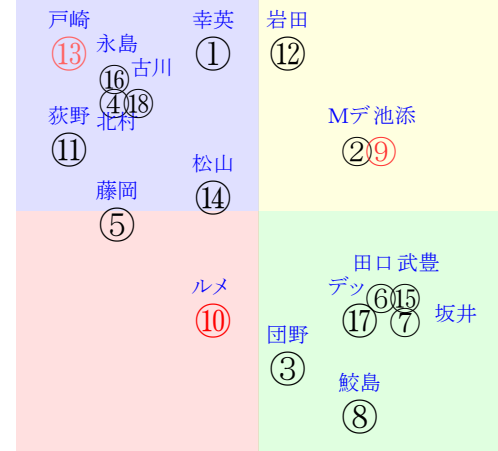

成績結果:前半(横)-後半(縦)