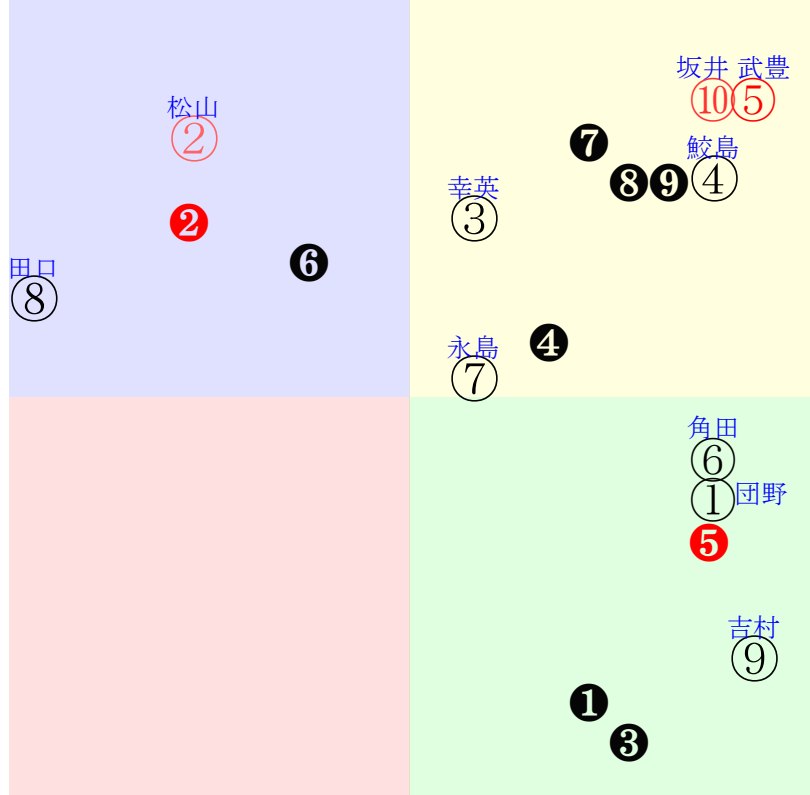

202412080806京都06R1200ダ1勝二歳馬齢