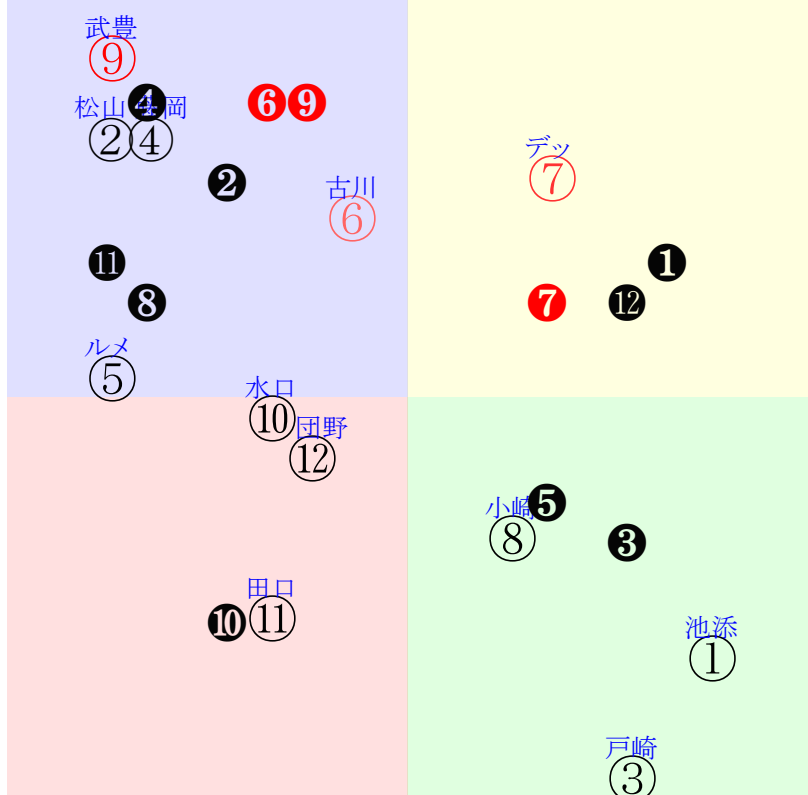

2024120809京都09R2200芝3勝三上定量