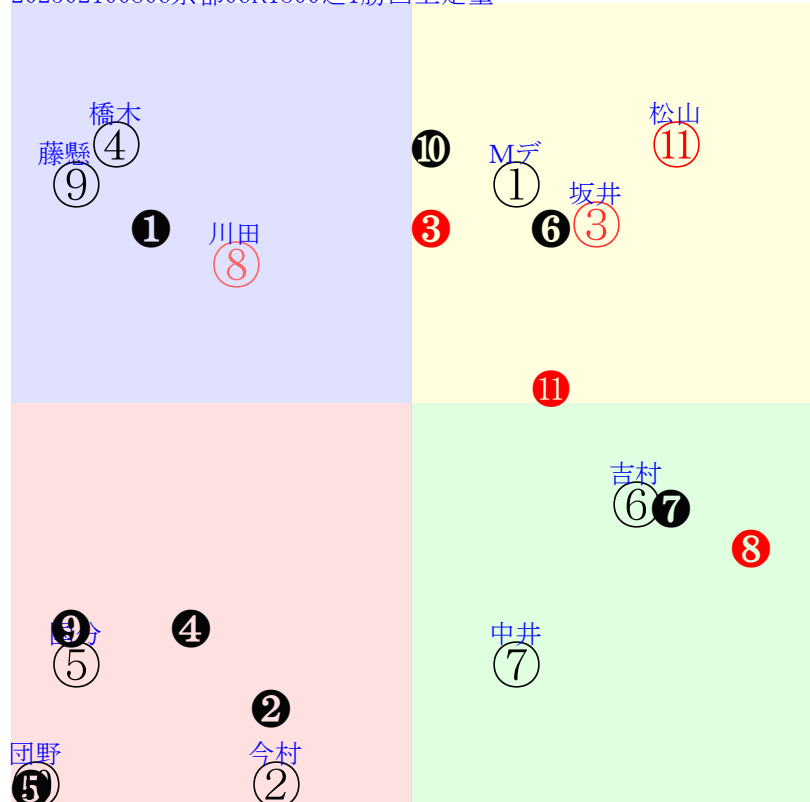

202502100806京都06R1800芝1勝四上定量

人気:⑪③⑧⑥①⑩調教:③①⑧④⑨⑪
賞金:⑥⑦⑩⑩⑨⑧裏金:⑦⑥⑩⑩⑨⑧
前半:⑪⑥③⑦①②後半:⑪④⑨①③⑧
枠不:⑦④⑤⑩⑪⑨展不:③⑥⑦⑪①②
空抵:⑪③⑩⑧②⑥指数:⑧⑥⑩③①⑦
血統:③⑨⑧④⑩⑪騎手:⑧③⑥⑪④①

単勝⑧610円
複勝⑧130円
複勝⑩110円
複勝③110円
枠連78:470円
馬連⑧⑩470円
ワイド⑧⑩210円
ワイド③⑧270円
ワイド③⑩150円
馬単⑧⑩1570円
3連複③⑧⑩440円
3連単⑧⑩③4160円

直前調教偏差値:前半(横)-後半(縦)

成績結果:前半(横)-後半(縦)