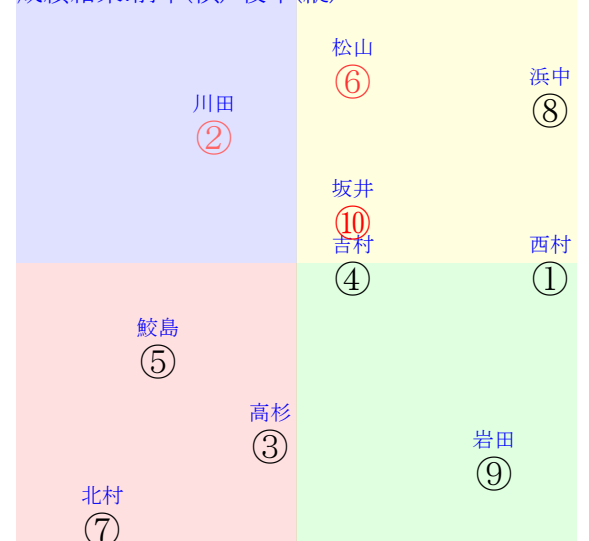

202502100810京都10R1600芝OP三歳別定L

人気:⑦⑩⑥②⑧①調教:⑩⑦③⑨④①
賞金:裏金:
前半:⑩②⑤④⑨③後半:⑥⑧⑦④⑩③
枠不:⑥②④.10.⑦⑧展不:⑩⑤②①④⑨
空抵:④⑨③②⑦⑧指数:③⑧⑥⑨④⑩
血統:①④⑥⑨⑤⑩騎手:②③①⑩④⑥

単勝⑧1170円
複勝⑧200円
複勝⑥150円
複勝①530円
枠連67:1290円
馬連⑥⑧1650円
ワイド⑥⑧470円
ワイド①⑧1820円
ワイド①⑥890円
馬単⑧⑥4980円
3連複①⑥⑧7610円
3連単⑧⑥①58210円

直前調教偏差値:前半(横)-後半(縦)

成績結果:前半(横)-後半(縦)

含水率9.0 1013.1hPa --mm 6.7℃ 湿度58% 風速4.2m/s(k) 最大瞬間風速8.7m/s(kk) 不快指数47
[+追風][-向風]:ゴール前3.3m/s コーナー-2.5m/s
125 109 119 127 125 118 113 117