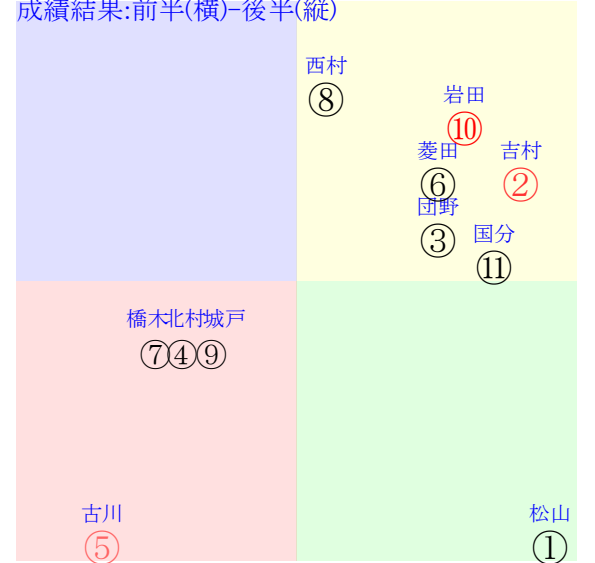

直前調教偏差値:前半(横)-後半(縦)

成績結果:前半(横)-後半(縦)

含水率5.3 1015.8hPa --mm 3.7℃ 湿度70% 風速1.9m/s(k) 最大瞬間風速5.1m/s(k) 不快指数42
 [+追風][-向風]:ゴール前1.5m/s コーナー-1.2m/s
 072 115 120 138 131 133 129 132 129 132

20250210京都3R		1100発走	1400ダ未三歳馬齢	賞金560	1角まで640m 直線329m 坂0.0m	前R	次R		
1①	レネネト牝	5人7着11.8	0.00%0.00%	北村友55←	北村友=0	田中克	馬主---		
0	栗W31-35馬 栗W40j51馬	-	-	-	-	-	-		
2②	イモルテル去	8人8着60.1	0.00%0.00%	吉村誠55←坂井瑠⑫	吉村誠=0	清水久	馬主---		
30	栗坂46j55←	初名⑨0126三新16⑥101 16芝34差39-41L0-111 ⑦⑬⑭⑯⑰⑱⑲⑳㉑㉒㉓㉔㉕	栗坂e7-95馬④ 栗W53-52馬⑥	-	-	-	-		
3③	サラサハウナイス牡	9人12着70.6	0.00%0.00%	菱田裕57←幸英明⑦和田竜⑩	菱田裕=0	岡田	馬主---		
22	栗坂50-51末⑤ 栗坂27-25馬 栗坂51-57強②	2w京⑤1019二末12⑦242 14ダ17差39-50L54-57 ①⑧⑨⑩⑪⑫⑬⑭⑮⑯⑰⑱⑲⑳㉑㉒㉓㉔㉕	栗坂44-43馬⑥ 栗坂46-51末 栗坂40-40馬	初名⑨0929二新15⑫274 14芝10差32-65L54-0 ⑪⑬⑭⑮⑯⑰⑱⑲⑳㉑㉒㉓㉔㉕	栗坂d5-78馬① 栗W43-49稍⑬	-	-		
4④	ブレイジングスター	4人3着10.0	0.00%0.00%	橋木太54←酒井学④永島ま⑧永島ま⑥	橋木太=0	高橋康	馬主---		
43	栗坂25-23馬	2w名⑨0126三末16③88 14ダ1差58-46L86-44 ⑭⑮⑯⑰⑱⑲⑳㉑㉒㉓㉔㉕	栗坂27-33馬	16w名④0112三末16⑫45 14ダ11差66-57L66-61 ⑭⑮⑯⑰⑱⑲⑳㉑㉒㉓㉔㉕	栗坂e5-99←⑨ 栗坂c8-89馬⑦ 栗W42-44←⑩	6w名⑥0921二末16⑥338 14ダ17差48-47L66-42 ⑪⑫⑬⑭⑮⑯⑰⑱⑲⑳㉑㉒㉓㉔㉕	栗坂43-51強 栗坂00-00馬 栗坂56-59←⑦	初名①0810二末16⑧345 12ダ15差55-54L55-57 ⑭⑮⑯⑰⑱⑲⑳㉑㉒㉓㉔㉕	栗坂52-50末 栗坂62-64一 栗坂36-44馬
5⑤	リメンバーヒム牡	10人2着83.9	0.00%0.00%	高杉吏56←高杉吏⑦幸英明⑧団野大⑤	高杉吏=0	浜田	馬主---		
32	栗坂40-43一 栗W00-00馬 栗坂54-47強⑩	3w名③0111三末16⑬⑭⑮⑯⑰⑱⑲⑳㉑㉒㉓㉔㉕	栗坂49-45馬 栗坂46-45馬① 栗坂45-43馬	2w京⑥1215二末16⑨75 14ダ31差43-48L69-48 ⑥⑩⑪⑫⑬⑭⑮⑯⑰⑱⑲⑳㉑㉒㉓㉔㉕	栗坂41-39馬	初京①1130二新11⑦114 12ダ26差29-56L55-0 ①②③④⑤⑥⑦⑧⑨⑩⑪⑫⑬⑭⑮⑯⑰⑱⑲⑳㉑㉒㉓㉔㉕	栗W62-58←⑩ 栗W41-42馬⑩	-	-
5⑥	ピリオネアボーイ牡	3人9着5.9	0.00%0.00%	川田将57←川田将⑦	川田将=0	新谷	馬主---		
29	栗坂60j53馬⑤ 栗坂27-38馬 栗坂44j55馬④	初名④0112三新16①69 18ダ37差58-44L48-0 ⑥④⑤⑦⑩⑪⑫⑬⑭⑮⑯⑰⑱⑲⑳㉑㉒㉓㉔㉕	栗坂97-80馬 栗W49-56馬①	-	-	-	-	-	-
6⑦	ダシータビット牡	6人6着13.4	0.00%0.00%	西村淳57←柴田裕④柴田裕⑧西村淳⑨	西村淳=0	中竹	馬主---		
24	栗P50-37馬⑩	9w小①0125三末12⑨87 17ダ19差38-58L54-51 ⑦⑩⑪⑫⑬⑭⑮⑯⑰⑱⑲⑳㉑㉒㉓㉔㉕	栗坂51-45強⑦ 栗坂20-04馬 栗坂46-42馬⑤	2w京⑦1123二末14⑦140 18ダ23差41-50L60-47 ⑭⑮⑯⑰⑱⑲⑳㉑㉒㉓㉔㉕	栗坂49-41一 栗坂31-24馬 栗坂50-21一	初京②1103二新10⑧221 18ダ29差26-35L75-0 ④⑨⑩⑪⑫⑬⑭⑮⑯⑰⑱⑲⑳㉑㉒㉓㉔㉕	栗E50-34ゲ 栗坂49-42末⑩	-	-
6⑧	ポーヌロマネ牡	2人5着3.7	0.00%0.00%	鮫島駿57←鮫島駿②鮫島駿⑤松山弘⑬	鮫島駿=0	橋口慎	馬主---		
31	栗坂49-50末⑤ 栗坂47-59末 栗坂55-52馬⑤	4w名⑤0113三末16⑧35 14ダ5差0-0L67-52 ⑤⑨⑩⑪⑫⑬⑭⑮⑯⑰⑱⑲⑳㉑㉒㉓㉔㉕	栗坂b8-79一② 栗坂b9-81強 栗W50-52馬⑭	12w名⑤1214二末16⑦55 14ダ6差38-62L50-40 ⑨⑫⑬⑭⑮⑯⑰⑱⑲⑳㉑㉒㉓㉔㉕	栗坂h6-b0馬② 栗坂f4-b0強 栗W55-47馬②	初名⑥0921二新14⑬345 16芝36差49-26L54-0 ⑦⑧⑨⑩⑪⑫⑬⑭⑮⑯⑰⑱⑲⑳㉑㉒㉓㉔㉕	栗坂b5-73馬⑥ 栗W49-47馬②	-	-
7⑨	メイショウタビズキ牡	7人4着21.1	0.00%0.00%	岩田望57←角田和⑧角田和⑦	岩田望=0	笹田	馬主---		
26	栗坂53-54末 栗W00-00馬 栗坂43-54一⑧	5w名⑦0119三末16③59 14ダ16差54-48L41-49 ②③④⑤⑥⑦⑧⑨⑩⑪⑫⑬⑭⑮⑯⑰⑱⑲⑳㉑㉒㉓㉔㉕	栗坂52-48末⑩ 栗坂30-11馬 栗坂58-52一⑤	初京⑥1215二新14⑫92 16芝7差57-49L52-0 ⑭⑮⑯⑰⑱⑲⑳㉑㉒㉓㉔㉕	栗W50-00馬① 栗坂52-49一⑤	-	-	-	-
7⑩	サンジャント牡	11人11着104.3	0.00%0.00%	幸英明57←武豊⑬Cデム④	幸英明=0	石坂公	馬主---		
23	栗W54-50一⑪ 栗W44-43馬	8w名④0112三末16⑥45 14ダ27差56-42L66-61 ④⑧⑨⑩⑪⑫⑬⑭⑮⑯⑰⑱⑲⑳㉑㉒㉓㉔㉕	栗坂e0-94末② 栗坂b2-70馬 栗W50-40強⑩	初京⑤1116二新14①198 14芝4差39-60L42-0 ③⑩⑪⑫⑬⑭⑮⑯⑰⑱⑲⑳㉑㉒㉓㉔㉕	栗坂d8-b0末 栗W37-42一④	-	-	-	-
8⑪	メイショウツクモ牝	12人10着346.8	0.00%0.00%	高倉稜55←高倉稜⑬	高倉稜=0	安達	馬主---		
9	栗坂42-42末 栗坂52-46強	初名⑥0118三新16⑩76 14ダ29差36-51L44-0 ④⑫⑬⑭⑮⑯⑰⑱⑲⑳㉑㉒㉓㉔㉕	栗坂50-22馬 栗坂47-28一⑩	-	-	-	-	-	-
8⑫	エンダードラゴン牡	1人1着2.1	0.00%0.00%	武豊57←武豊②	武豊=0	友道	馬主---		
34	栗E76j26ゲ 栗W52j54G	初名②0106三新16②69 14ダ4差49-63L36-0 ⑩⑪⑫⑬⑭⑮⑯⑰⑱⑲⑳㉑㉒㉓㉔㉕	栗W53-48一 栗W53-52一③	-	-	-	-	-	-