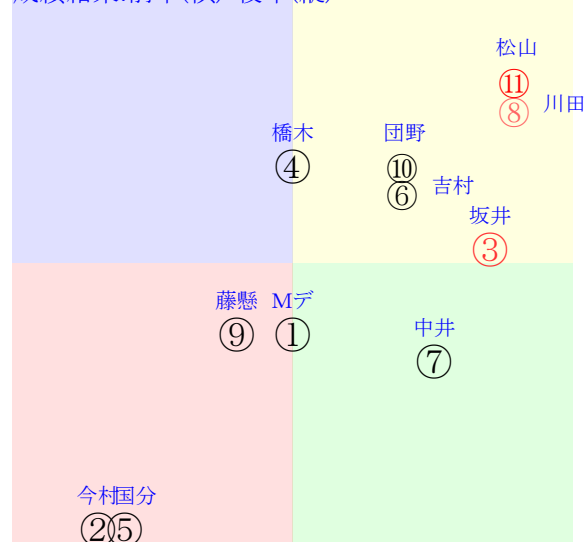

含水率9.0 1013.5hPa 0.0mm 6.4℃ 湿度55% 風速3.5m/s(k) 最大瞬間風速7.1m/s0 不快指数47
[+追風][+向風]:ゴール前2.8m/s コーナー-2.1m/s
128 110 115 121 126 123 118 115 121