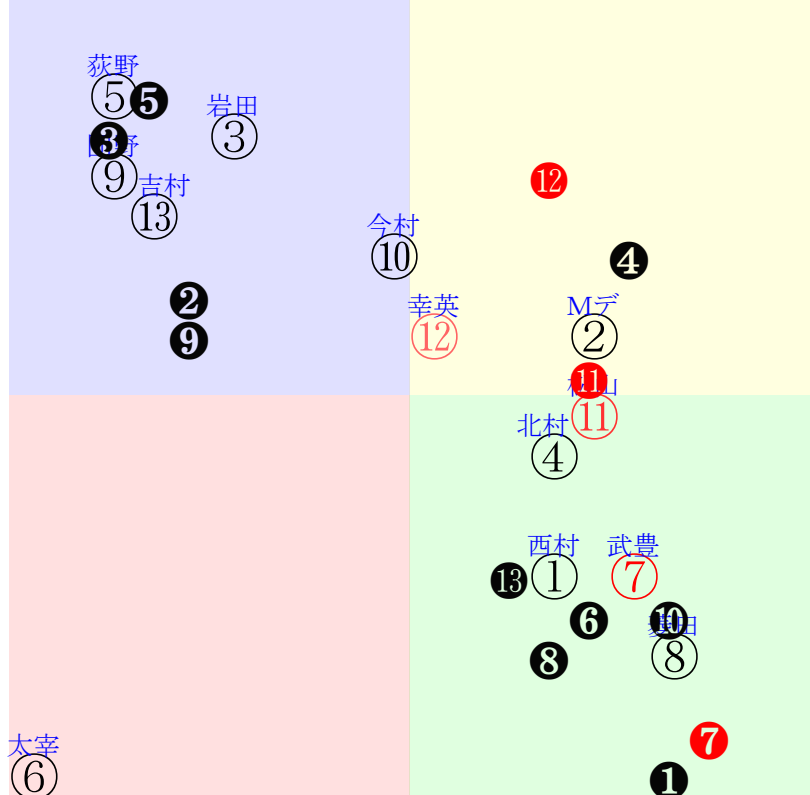

202502100809京都09R1200ダ3勝四上定量