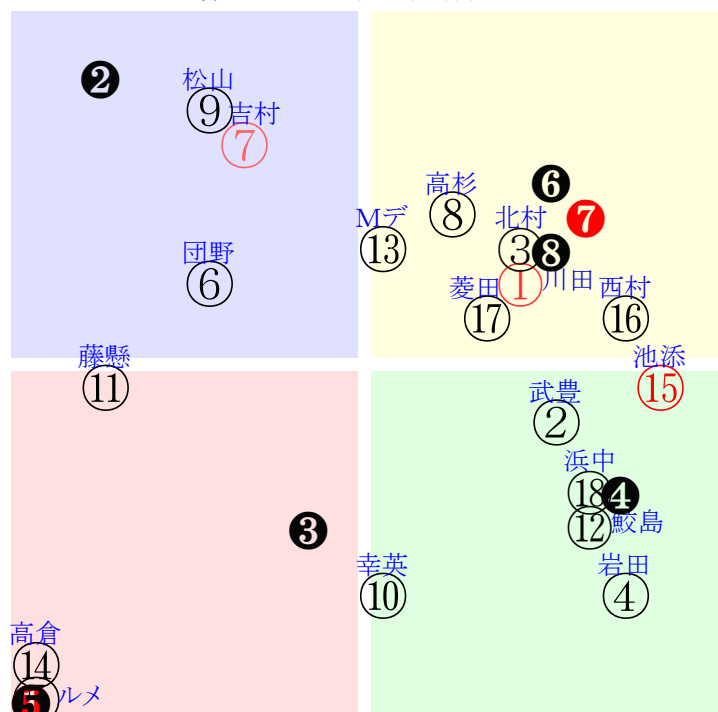

202502100805京都05R1600芝未三歳馬齢