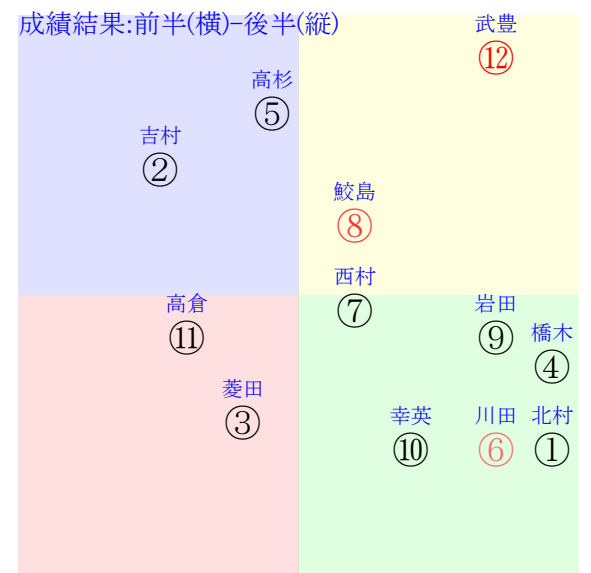

含水率5.3 1015.2hPa --mm 5.5℃ 湿度67% 風速2.2m/s 最大瞬間風速4.0m/s 不快指数45
[+追風][-向風]:ゴール前1.8m/s コーナー-1.3m/s
123 110 126 125 127 122 126