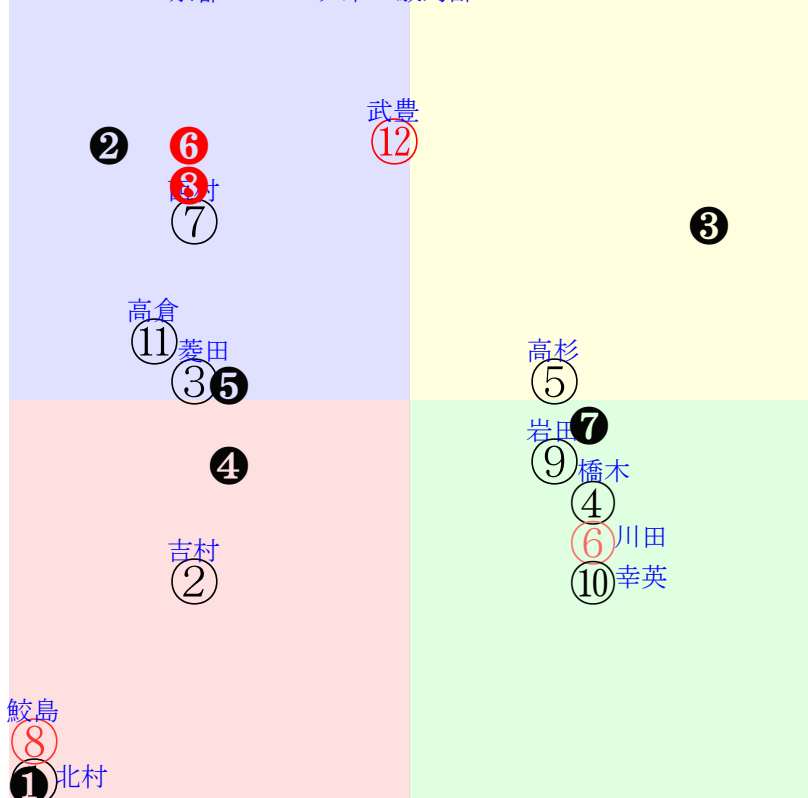

202502100803京都03R1400ダ未三歳馬齢

人気:⑫⑧⑥④①⑦ 調教:⑥⑨⑩⑫③②
賞金:裏金:
前半:④⑥⑩⑤⑨⑫後半:⑫⑦⑪③⑤⑨
枠不:5.4.11.6.①②展不:④⑤⑥9.10.①
空抵:⑫7.4.⑥③⑧ 指数:④⑫⑤⑧②⑥
血統:⑦⑥①⑫②⑪騎手:⑥⑤⑦⑫②③

単勝⑫210円
複勝⑫120円
複勝⑤1130円
複勝④250円
枠連58:580円
馬連⑤⑫9920円
ワイド⑤⑫2720円
ワイド④⑫460円
ワイド④⑤5190円
馬単⑫⑤10950円
3連複④⑤⑫15430円
3連単⑫⑤④71220円