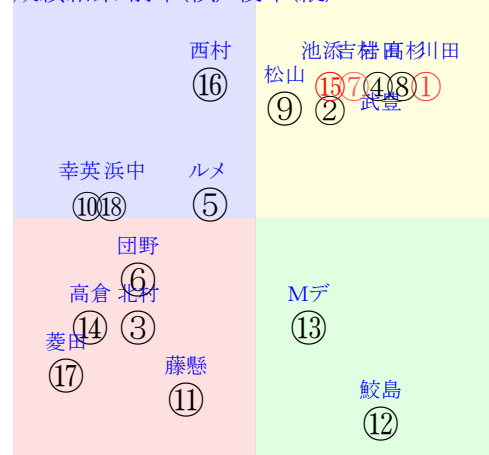

成績結果:前半(横)-後半(縦)