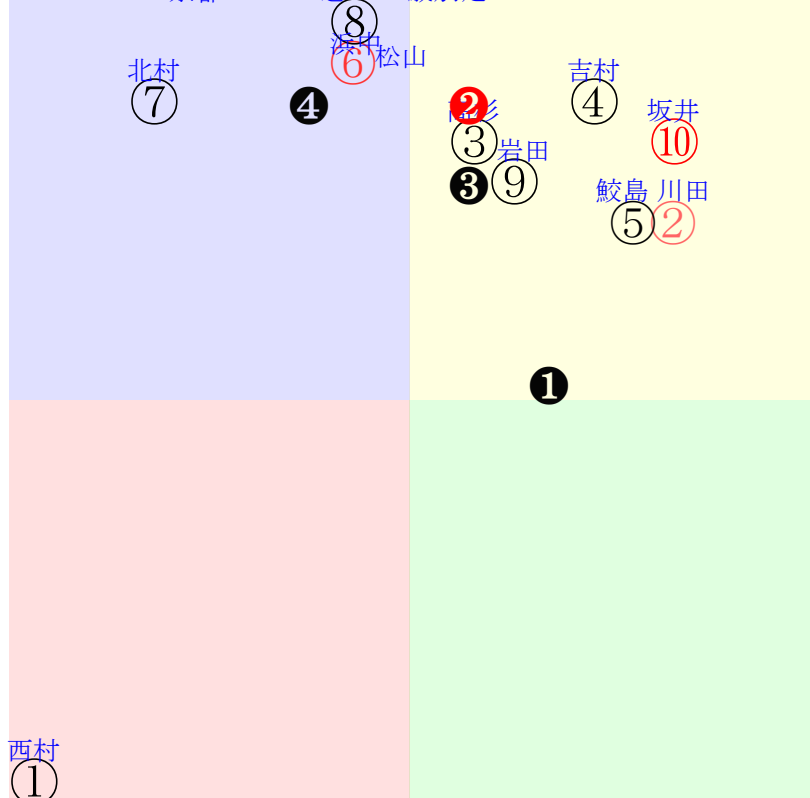

202502100810京都10R1600芝OP三歳別定L