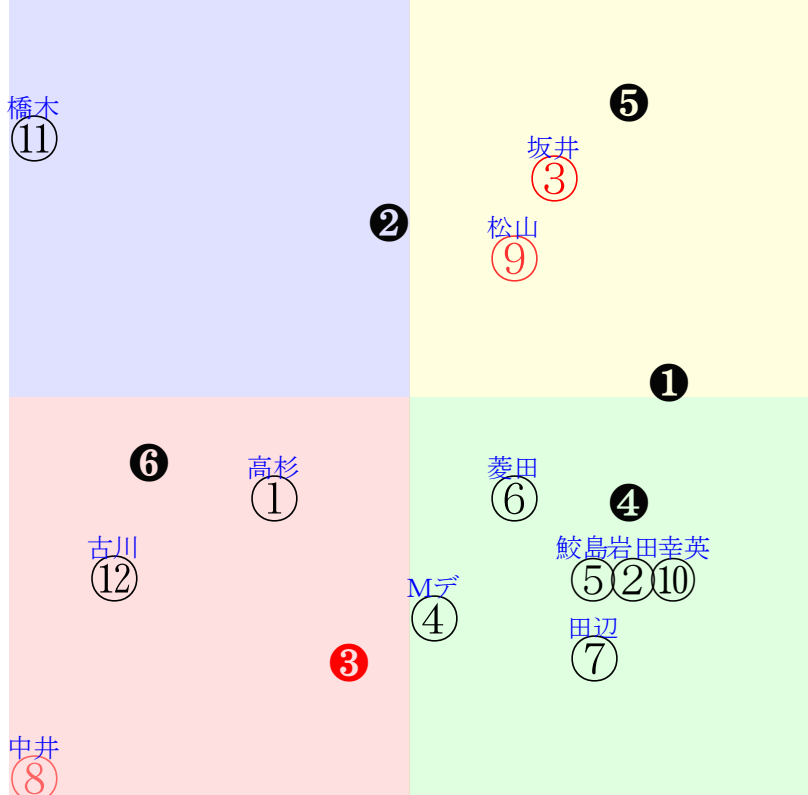

202502100801京都01R1800ダ未三歳馬齢