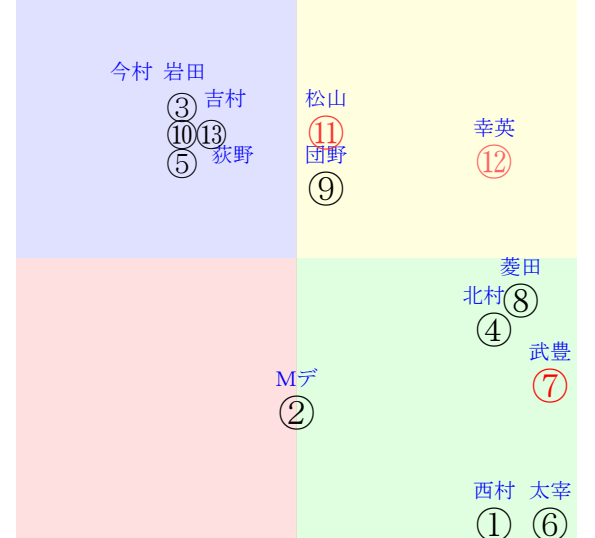

直前調教偏差値:前半(横)-後半(縦)

成績結果:前半(横)-後半(縦)

含水率5.3 1012.9hPa -mm 6.4℃ 湿度54% 風速5.1m/s(k) 最大瞬間風速8.2m/s) 不快指数47
 [+追風][-向風]:ゴール前4.1m/s コーナー-3.1m/s
 124 114 120 123 119 122

20250210京都10R		1500発走	1600芝OP三歳別定L	賞金2000			前R	次R		
1①	ラージギャラリー牝	5人3着35.8	0.00%0.00%	西村淳55←坂井瑠⑧ルメー①	鮫島駿⑤	鮫島駿⑥	西村淳=0	高橋亮	馬主---	
31 4w	栗坂53-54馬⑤ 栗坂42-41馬⑨	6w名⑤0113三歳 OP15⑩67 16芝15差0-0L6-72		栗P00-01馬 栗坂34-30馬 栗坂57-47馬②	8w名②1201二未15④87 16芝-5差55-50L37-36 ④①①①0:-3ai6w13F55	栗芝48-27馬① 栗坂80-34馬 栗W47-56馬②	2w京①1005二未8③244 18芝12差53-50L75-57 ⑧③③⑤-1:-1a89w10F55	栗W52-47馬③	初名⑤0916二未12④293 20芝1差56-58L51-47 ①②②③0:-5a933w13F55	栗W54-65一① 栗坂c4-85馬 栗W55-52馬②
2②	カムニャック牝	3人4着3.8	0.00%0.00%	川田将55←川田将⑥	川田将①	川田将=0	川田将=0	友道	馬主---	
50 15w	栗P03-26馬 栗W00J34直⑫ 栗坂65-63馬	10w東⑦1026二歳 OP11①209 16芝2差63-58L59-97		栗W56-60一 栗W40-58強 栗W45-53強⑧	初名②0811二新9①360 20芝-6差51-69L60-0 ①⑥④①2:1a96w10F55	栗坂e4-b2馬 栗W53-65強⑨	-	-	-	
3③	ピリカサンライズ牝	8人8着87.0	0.00%0.00%	高杉吏55←高杉吏①	高杉吏=0	高杉吏=0	高杉吏=0	牧浦	馬主---	
78 13w	栗坂e0J96馬 栗坂c9J83馬 栗W47J53強⑥	初福③1109二新16⑦124 20芝-0差51-62L46-109 ⑭⑥④①1:*al8w12H53		栗坂b2-62馬 栗W60-50馬②	-	-	-	-	-	
4④	サタデーサンライズ	7人6着54.5	0.00%0.00%	吉村誠55←吉村誠①	吉村誠③	吉村誠=0	吉村誠=0	石坂公	馬主---	
55 10w	栗坂50-57馬 栗W00J05馬⑫ 栗坂38-39馬	4w京②1201二未11④114 18芝-0差57-66L53-49 ④②②①-1:-1as2w8G53		栗坂44-47馬 栗W00-00馬⑥ 栗坂40-45馬⑦	初京②1103二新10⑦221 18芝3差51-59L75-0 ⑥⑤④③0:0ae3w11G52	栗坂18-27馬 栗坂58-54一③	-	-	-	
5⑤	サウンドサンライズ牝	9人7着95.8	0.00%0.00%	鮫島駿55←浜中俊①	鮫島駿=0	鮫島駿=0	鮫島駿=0	音無	馬主---	
44 14w	栗W00J00馬③ 栗坂27-30馬 栗坂51-41一⑤	初京①1102二新14⑨216 16芝-2差59-57L44-0 ①③③①1:-2ag3w12i55		栗坂85-53馬 栗W53-48強⑬	-	-	-	-	-	
6⑥	グローリーリンク牝	2人2着3.2	0.00%0.00%	松山弘55←岩田康①	松山弘=0	松山弘=0	松山弘=0	吉岡	馬主---	
64 2w	栗坂27-37馬 栗坂70J70馬⑤ 栗坂32-35馬	初名⑧0125三未16②137 16芝-9差48-73L83-44 ①⑨⑨①-4:0a52w14D55		栗坂64-60一⑭ 栗坂19-24馬	-	-	-	-	-	
7⑦	マトラーコーニッシュ牝	人除外着.0	0.00%0.00%	北村友55←北村友①	北村友=0	北村友=0	北村友=0	池添学	馬主---	
42 7w	栗坂e3-97馬 栗坂d1-88馬 栗W50-47強⑩	初京⑧1222二新14②88 18芝-3差36-69L42-0 ⑤⑬⑫①0:6aj7w*H55		栗坂c3-71馬 栗W54-59一③	-	-	-	-	-	
7⑧	ヴァレヴァー牝	4人1着11.7	0.00%0.00%	浜中俊55←シュタ④	シュタ①	浜中俊②	浜中俊=0	武幸	馬主---	
69 14w	栗W50J50馬 栗坂b9-69馬 栗W63J62直	4w京①1102二歳 OP15②206 14芝1差48-71L46-86		栗坂69-66馬 栗W13-23一 栗坂44-48馬	4w京①1005二歳1勝 11③272 14芝-0差47-66L75-73	栗W00-15強 栗坂29-36馬 栗坂53-55一	初札⑧0901二歳 OP10③241 12芝3差57-54L82-102	札芝53-59馬⑩ 札ダ53-57馬	-	
8⑧	ワイルデンウーリー	6人9着41.6	0.00%0.00%	岩田望55←松山弘①	岩田望=0	岩田望=0	岩田望=0	大久龍	馬主---	
55 11w	栗坂62-61馬⑥ 栗W02J32一 栗坂48-61馬③	初京⑦1123二新11①173 16芝-1差53-61L55-0 ⑦⑤③①0:-1am4w9F55		栗W47-56馬⑦ 栗W53-45一③	-	-	-	-	-	
8⑩	ダンフエアレディ牝	1人5着1.9	0.00%0.00%	坂井瑠55←川田将①	坂井瑠=0	坂井瑠=0	坂井瑠=0	橋口慎	馬主---	
54 36w	栗坂f0-b3馬⑩ 栗坂f2-b5馬 栗W61J62一⑫	初京①0601二新11①219 16芝-1差65-63L54-0 ①①①①-1:-3ag3w9H55		栗坂d3-88馬 栗W59-49一④	-	-	-	-	-	