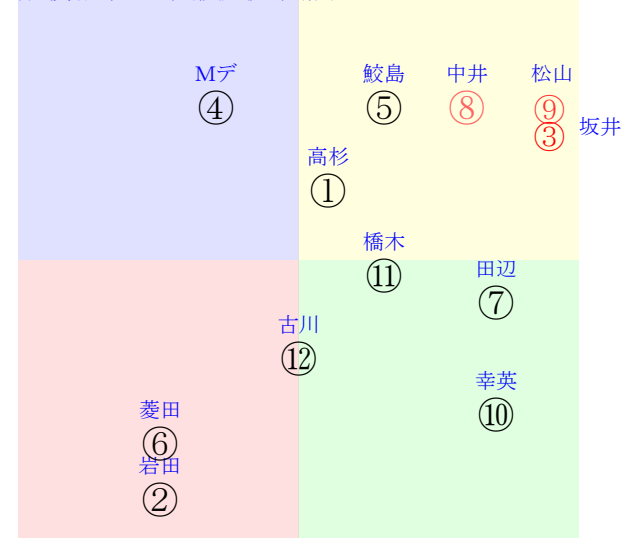

直前調教偏差値:前半(横)-後半(縦)

成績結果:前半(横)-後半(縦)

含水率5.3 1015.8hPa --mm 2.8℃ 湿度80% 風速0.6m/s(kk) 最大瞬間風速2.1m/s() 不快指数39
[+追風][-向風]: ゴール前0.5m/s コーナー-0.4m/s
125 117 128 123 130 129 127 132 134

20250210京都2R		1030発走	1900ダ未三歳馬齢	賞金560	1角まで390m 直線329m 坂0.0m			前R	次R
1①	キタサンモンド一牡	5人10着11.1	0.00%0.00%	松山弘57←松山弘⑨	松山弘=0	橋口慎	馬主---		
10 2w	栗坂57-48馬④	初小①0125三新18③131 20芝14差55-51L18-0 ①⑦⑦⑨-1:-1a87w8E57	栗坂e4-b0強 栗W37-40馬⑦	-	-	-	-	-	
2②	パーフェクト牡	2人3着5.9	0.00%0.00%	吉村誠55←吉村誠⑥吉村誠⑩西村淳⑨	吉村誠=0	松下	馬主---		
27 3w	栗坂56-58馬 栗坂48-49馬	2w名⑦0119三未10⑤68 19ダ14差55-49L48-48 ⑧②②③-1:-1ac9w2E55	栗坂56-59一	12w名①0105三未16⑩98 19ダ15差27-56L62-53 ⑩⑩⑩⑩⑩-1:8a00w1E55	栗坂41-51末 栗坂61-62馬 栗坂42-37馬	初京③1012二新16③234 18ダ21差52-47L46-0 ⑩⑨⑦⑨-1:0a67w6E56	栗坂c4-82馬 栗W57-51一④	-	
3③	トルストイ牡	4人6着8.8	0.00%0.00%	団野大57←団野大⑦団野大⑤団野大⑦	団野大=0	杉山晴	馬主---		
31 4w	栗W46-49馬① 栗坂c4-85馬 栗W50j53強④	10w名③0111三未18⑩28 22芝7差53-52L62-50 ④⑤⑤⑦1:-3a06w11D57	栗W46-47馬 栗坂c1-74馬 栗W58-53一③	9w京⑧1027二未12⑥217 20芝10差47-53L69-50 ⑧⑦⑦⑤1:0a95w8D56	栗W50-56馬⑦ 栗W59-57一① 栗W50-33馬⑩	初名⑥0825二新10⑤330 20芝20差38-51L57-0 ③⑨⑧⑦-1:3av8w11D55	栗坂c5-70馬 栗W51-49一②	-	
4④	インターステラ牡	8人9着46.9	0.00%0.00%	北村友57←大野拓⑫	北村友=0	中館	馬主---		
8 10w	美W64-56強② 美坂e3-79馬 美W46t45一⑪	初中②1201二新18⑩144 20芝25差37-48L45-0 ⑩⑩⑩⑩⑩-1:1a23w11E56	美坂c9-72末 美W38-51強⑤	-	-	-	-	-	
5⑤	コロノア牡	3人中止着7.7	0.00%0.00%	古川吉57←古川吉④古川吉⑤	古川吉=0	昆	馬主---		
45 2w	栗W31-43G	2w名⑨0126三未11⑧85 19ダ10差50-62L92-63 ②③③④0:-1a35w1F57	栗W45-52一⑩	初名④0112三新16⑩69 18ダ25差42-63L48-0 ④⑩⑩⑩⑩-1:1aq8w4F57	栗坂b8-84馬 栗W53-46一⑧	-	-	-	
6⑥	フクキターラー牝	6人4着20.9	0.00%0.00%	菱田裕55←菱田裕④幸英明⑧西塚洸④河原田⑧	菱田裕=0	河内	馬主---		
22 2w	栗坂25-27馬	13w名⑨0126三未11⑥76 18ダ8差41-63L17-57 ⑧⑨⑧④0:2a71w1H55	栗坂44-42強⑤ 栗W00-00強⑬ 栗坂43-37一⑦	4w京⑧1027二未14⑧212 18ダ24差47-54L64-50 ⑧⑧⑦⑧0:0a29w3H55	栗坂41-34一⑰ 栗坂31-25馬⑥ 栗坂48-39一	3w名⑨0929二未10⑩266 18ダ10差30-63L47-55 ③⑧⑧④2:2a57w8H54	栗坂43-18一⑭ 初名①0907二新8⑦325 16芝21差40-34L53-0 ③⑧⑥⑧0:1a13w11H51	栗W00-00馬⑩ 栗坂41-37一⑮	
6⑦	ノーザトゥルース牝	10人8着207.1	0.00%0.00%	橋木太52←泉谷楓⑥古川奈⑧柴田裕⑨	橋木太=0	村山	馬主---		
5 17w	栗W47j39一③	1w京③1012二歳1勝 6⑥256 18芝49差35-0L61-54	-	5w京①1005二未10⑦250 18ダ41差30-42L48-34 ⑦⑨⑧⑧0:3a59w10G51	栗坂e4-96一⑤ 栗坂c1-87馬 栗W60-46一①	初名⑥0825二新10⑩330 20芝27差45-39L57-0 ④⑦⑦⑨-1:1ak1w11G52	栗坂c6-87馬⑥ 栗W47-51一③	-	
7⑧	リアルサファリ牝	7人2着23.2	0.00%0.00%	西村淳55←小崎綾⑦小崎綾⑥	西村淳=0	小崎	馬主---		
36 15w	栗W50-45一③ 栗坂c3-81馬 栗W48j61一⑤	3w新⑧1027二未18⑦164 18芝12差43-60L47-55 ⑩⑧⑧⑦2:-2a67w13G55	栗坂70-61末 栗坂53-54馬	初新①1005二新18⑥224 14芝6差55-54L54-0 ⑩⑦⑧⑥0:-1a11w15G55	栗E17-87ゲ 栗W46-42一⑥	-	-	-	
7⑨	メイショウフソウ牡	11人7着240.4	0.00%0.00%	城戸義57←斎藤新⑨	城戸義=0	荒川	馬主---		
25 3w	栗坂50-45一⑤	初中⑥0118三新16⑧91 18ダ27差48-49L54-0 ⑬⑩⑩⑨-1:2a12w2E57	栗坂99-78一⑭ 栗W47-52馬	-	-	-	-	-	
8⑩	オーレアミスト牡	1人1着1.6	0.00%0.00%	岩田望57←武豊②武豊③	岩田望=0	友道	馬主---		
53 4w	栗坂f0-90強 栗坂e4-90末 栗W43j56一⑫	5w名⑤0113三未16②38 19ダ3差0-0L52-48 ⑩⑧⑥②0:0aC5w4E57	栗P48-51馬⑧ 栗坂d4-91馬 栗W41-53一②	初京③1207二新9③133 18ダ23差56-52L78-0 ⑥③④③0:-1ag1w5E56	栗坂e9-94馬 栗W54-55一⑦	-	-	-	
8⑪	トラスキング牡	9人5着70.0	0.00%0.00%	国分優57←国分優⑧	国分優=0	庄野	馬主---		
30 2w	栗坂29-39馬	初名⑧0125三未16⑧86 18ダ19差51-50L66-45 ③⑩⑩⑧2:1a81w2G57	栗坂24-18馬⑬ 栗坂57-50一⑨	-	-	-	-	-	