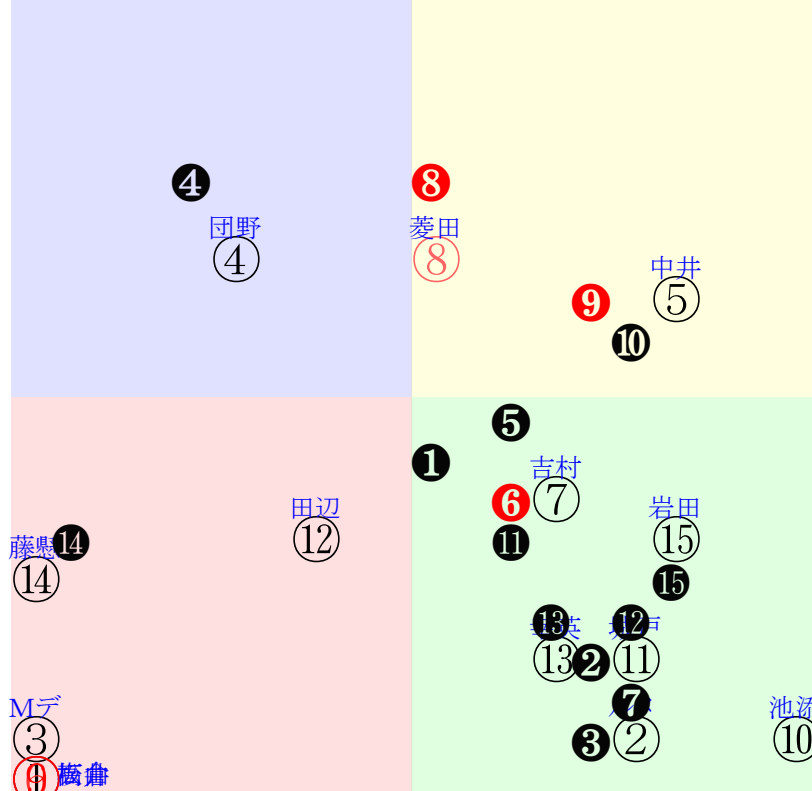

202502100807京都07R1400ダ1勝四上定量

人気:⑨⑥⑧⑬⑫⑩⑦ 調教:⑬④⑩②⑫⑥
賞金:⑬⑬⑫⑪⑩ 裏金:⑬⑬⑫⑪⑩
前半:⑩⑤⑬⑪②⑦ 後半:④⑧⑤⑦⑬⑫
枠不:⑪⑧⑩⑬④. 7.展不:⑬⑨⑪⑩⑧⑤
空抵:⑩⑫⑬. 9. 3.11.指数:⑬⑨⑤⑧⑩⑥
血統:⑤⑨⑬③①⑦ 騎手:⑥⑦⑩⑧①⑬

単勝⑧470円 ワイド⑧⑫1950円
複勝⑧170円 ワイド⑥⑫2930円
複勝⑥200円 馬単⑧⑥2340円
複勝⑫770円 3連複⑥⑧⑫11610円
枠連45:470円 3連単⑧⑥⑫43470円
馬連⑥⑧1160円
ワイド⑥⑧510円