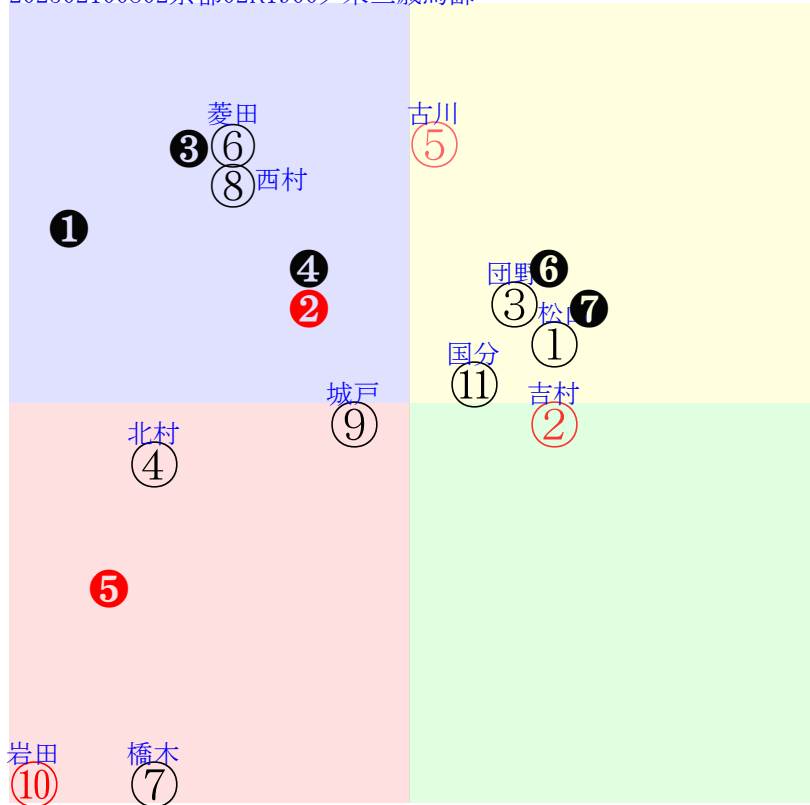

202502100802京都02R1900ダ未三歳馬齢