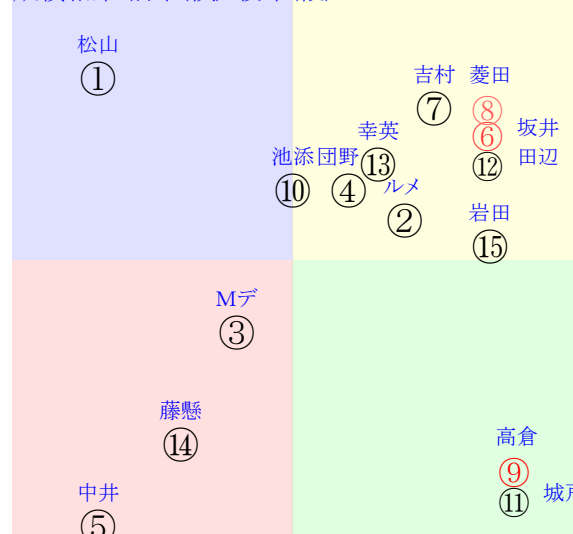

成績結果:前半(横)-後半(縦)

含水率5.3 1013.2hPa --mm 6.2℃ 湿度58% 風速5.0m/s(秒) 最大瞬間風速9.4m/s(k) 不快指数47
[+追風][-向風]:ゴール前4.0m/s コーナー-3.0m/s
122 112 121 122 124 127 131