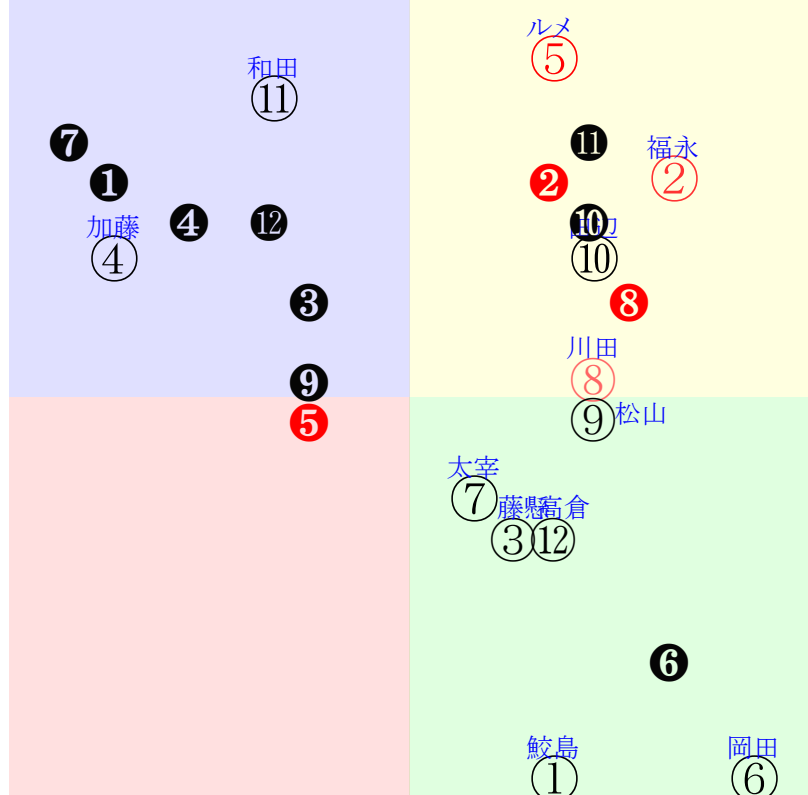

201903230910阪神10R1600芝2勝四上ハンデ?V? ??????OP