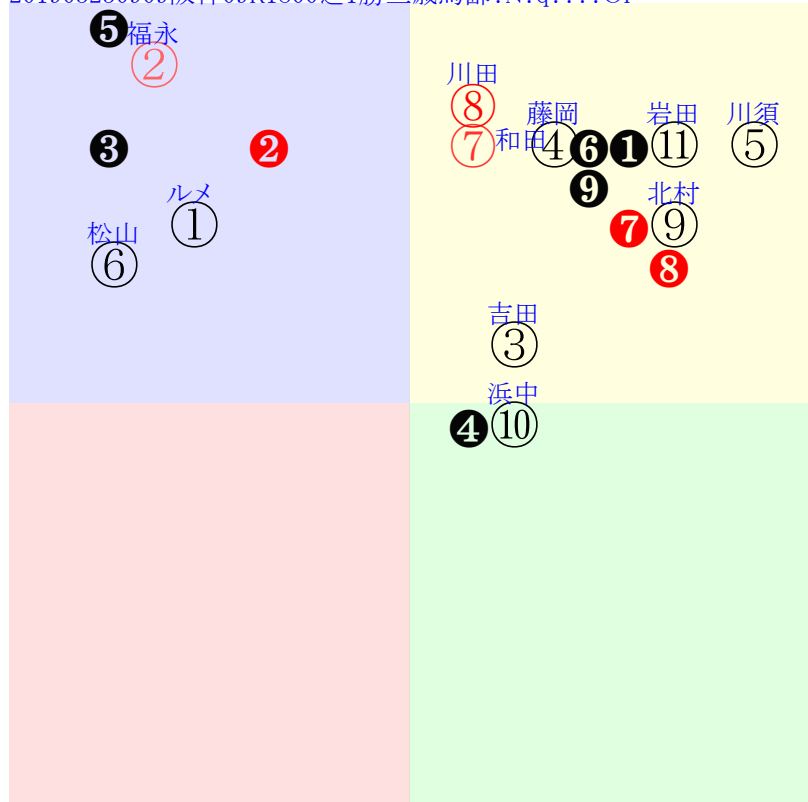

201903230909阪神09R1800芝1勝三歳馬齢?N?q????OP