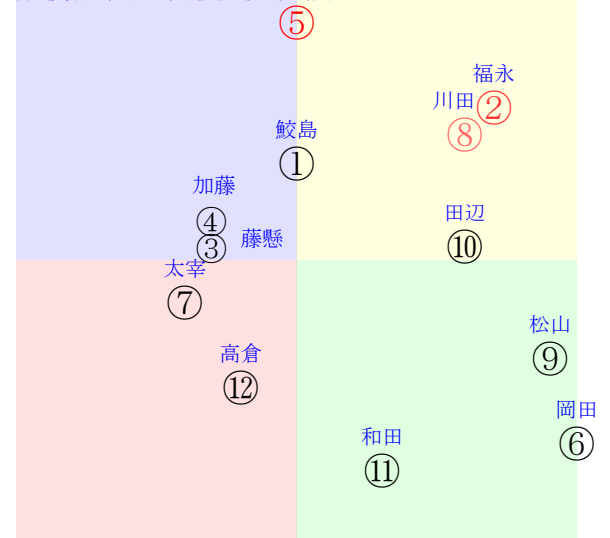

成績結果:前半(横)-後半(縦)