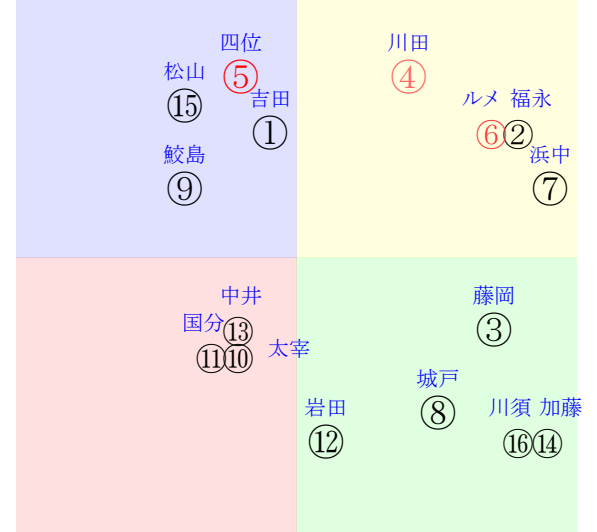

201903230912阪神12R1200ダ1勝四上定量

人気:⑤⑥④⑦②① 調教:⑮④⑬⑦③⑨
賞金:裏金:
前半:⑦⑭②⑬⑩ 後半:⑤⑥⑨⑮④①
枠不:6.4.14.15.11.③ 展不:⑦⑬②⑬⑩⑭
空抵:④⑬⑦ 1.10.2.指数:④⑤⑥⑩②⑦

単勝④760円
複勝④210円
複勝②240円
複勝⑥190円
枠連12:1350円
馬連②④2570円
ワイド②④770円
ワイド④⑥540円
ワイド②⑥710円
馬単④②4460円
3連複②④⑥3810円
3連単④②⑥24290円

直前調教偏差値:前半(横)-後半(縦)

成績結果:前半(横)-後半(縦)

含水率7.0 1010.2hPa --mm 10.2℃ 湿度39% 風速5.6m/s(kk) 最大瞬間風速9.0m/s(kk) 不快指数53
[+追風][-向風]:ゴール前-5.3m/s コーナー-1.7m/s
124 111 117 118 120 131