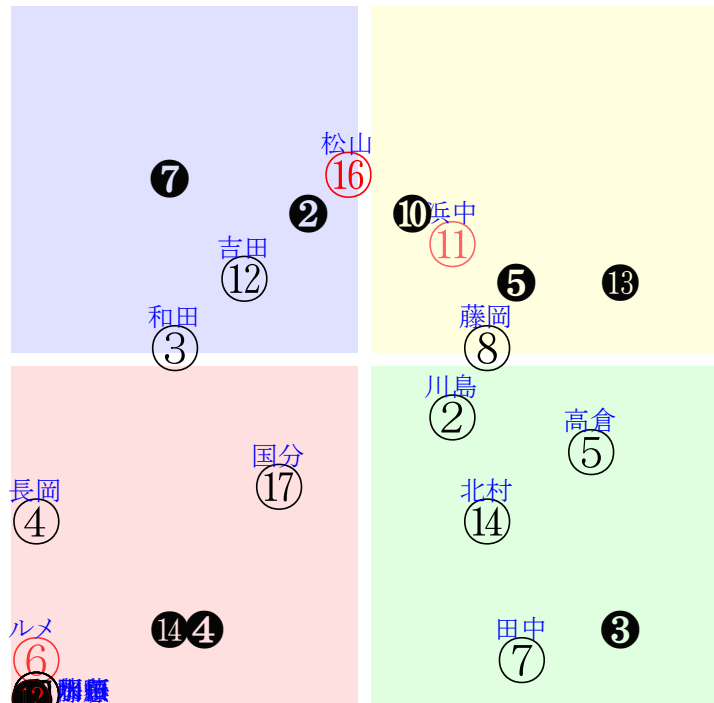

201903230904阪神04R1400芝末三歳馬齢

人気:⑬⑥⑩⑤②⑭調教:⑰⑭④⑦⑬②
賞金:裏金:
前半:⑤⑦⑧⑭②⑪後半:⑬⑩⑫③⑧②
枠不:⑫⑭2.7.16.17.展不:⑤⑦⑬②⑧⑭
空抵:②⑧⑤⑬⑩⑭⑮指数:⑬②⑤⑪⑦③

単勝⑥470円 ワイド⑥⑩640円
複勝⑥220円 ワイド⑧⑩1260円
複勝⑧420円 馬単⑥⑧10820円
複勝⑩170円 3連複⑥⑧⑩10360円
枠連34:2100円 3連単⑥⑧⑩64270円
馬連⑥⑧7580円
ワイド⑥⑧2050円