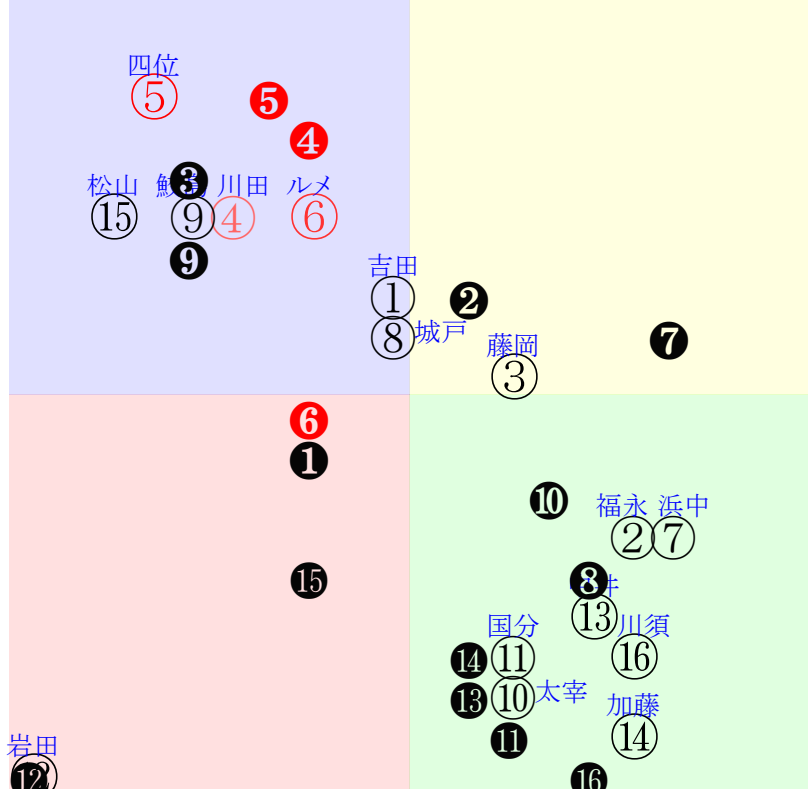

201903230912阪神12R1200ダ1勝四上定量