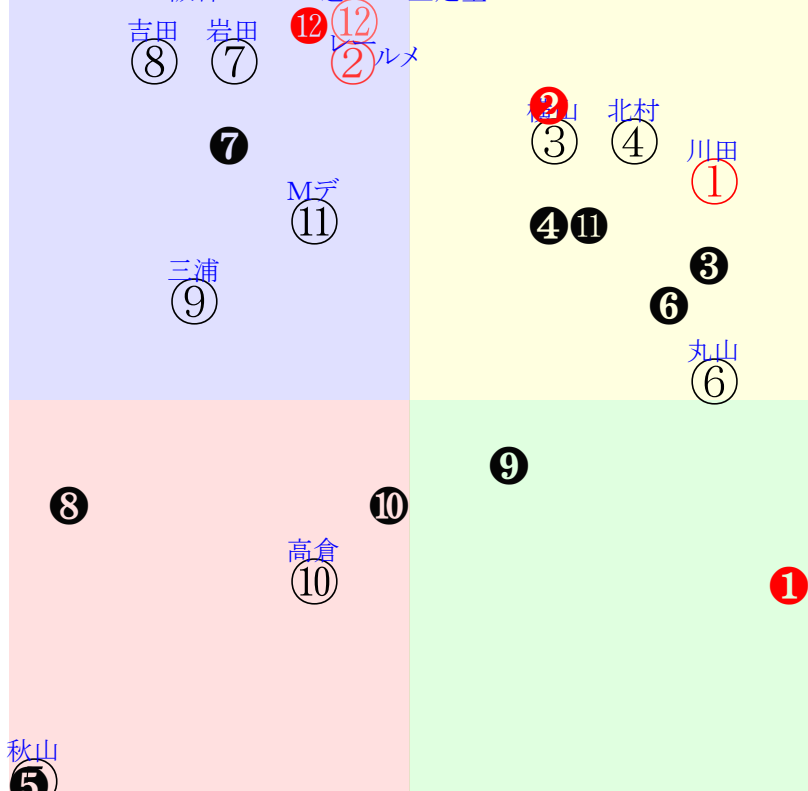

201906230911阪神11R2200芝OP三上定量??L?OG I

人気:①②⑫③④⑪ 調教:③⑨⑩⑦⑪⑥
賞金:裏金:
前半:①⑥④③②⑫後半:⑫⑧⑦②④③
枠不:⑥⑪ 9.12.⑤⑩展不:①⑥④⑫⑪.②
空抵:⑥11.12. 9.④① 指数:⑫②④①⑥⑦

単勝⑫540円
複勝⑫180円
複勝①140円
複勝①260円
枠連18:620円
馬連①⑫970円
ワイド①⑫340円
ワイド①⑫760円
ワイド①⑫630円
馬単⑫①2210円
3連複①⑫⑫2720円
3連単⑫①⑫14560円

直前調教偏差値:前半(横)-後半(縦)

成績結果:前半(横)-後半(縦)