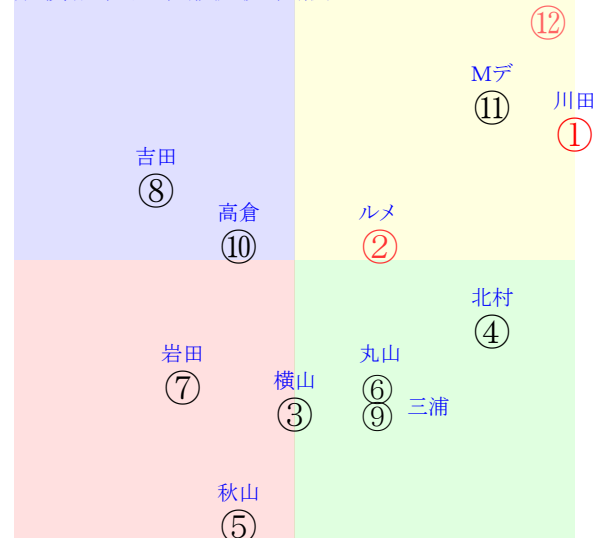

201906230911阪神11R2200芝OP三上定量??L?OG I

人気:①②⑫③④⑪ 調教:③⑨⑩⑦⑪⑥  
賞金:裏金:  
前半:①⑥④③②⑫後半:⑫⑧⑦②④③  
枠不:⑥⑪ 9.12.⑤⑩展不:①⑥④⑫⑪.②  
空抵:⑥11.12. 9.④① 指数:⑫②④①⑥⑦

単勝⑫540円  
複勝⑫180円  
複勝①140円  
複勝①260円  
枠連18:620円  
馬連①⑫970円  
ワイド①⑫340円  
ワイド①⑫760円  
ワイド①⑫630円  
馬単⑫①2210円  
3連複①⑫⑫2720円  
3連単⑫①⑫14560円

直前調教偏差値:前半(横)-後半(縦)

成績結果:前半(横)-後半(縦)

含水率7.2 1000.7hPa --mm 25.8℃ 湿度60% 風速1.7m/s0 最大瞬間風速2.6m/s0 不快指数74  
[+追風][-向風]: ゴール前-1.6m/s コーナー-0.5m/s  
126 114 115 124 121 119 120 116 115 114 124