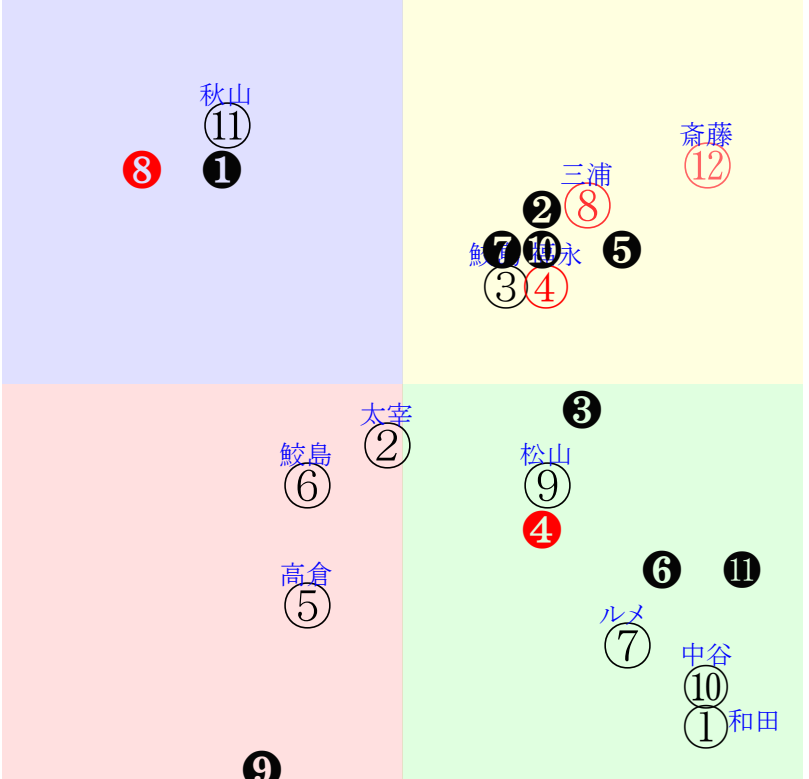

201906230909阪神09R1200芝2勝三上ハンデ?F?????OP

人気:④⑧⑫⑩⑦①調教:④⑤②⑩⑨①
賞金:裏金:
前半:⑩⑫①⑦⑧④後半:⑩⑫⑧③④②
枠不:⑩⑫①⑤2.4.展不:①⑩⑦⑧⑫③
空抵:⑤⑫1.6.10.2.指数:⑫⑧⑩⑥②③

単勝⑫540円 ワイド⑦⑫⑩1010円
複勝⑫190円 ワイド⑦⑩⑫1270円
複勝⑩190円 馬単⑫⑩3200円
複勝⑦250円 3連複⑦⑩⑫6070円
枠連88:1610円 3連単⑫⑩⑦28240円
馬連⑩⑫1770円
ワイド⑩⑫580円