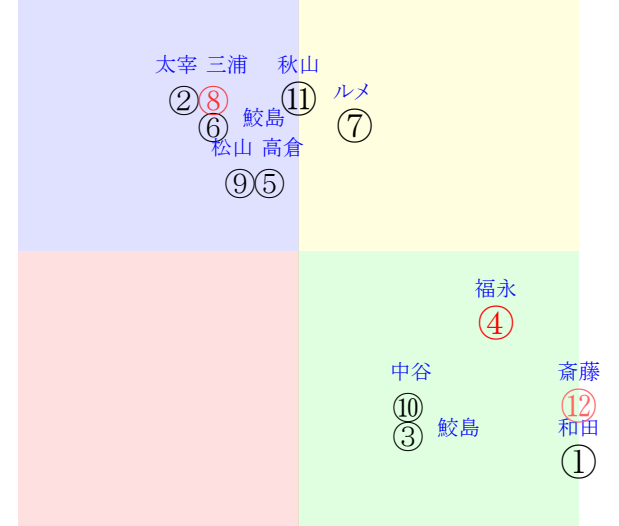

成績結果:前半(横)-後半(縦)