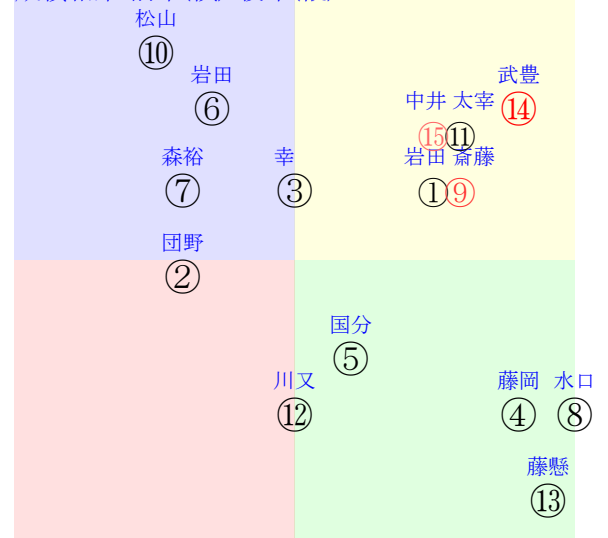

成績結果:前半(横)-後半(縦)