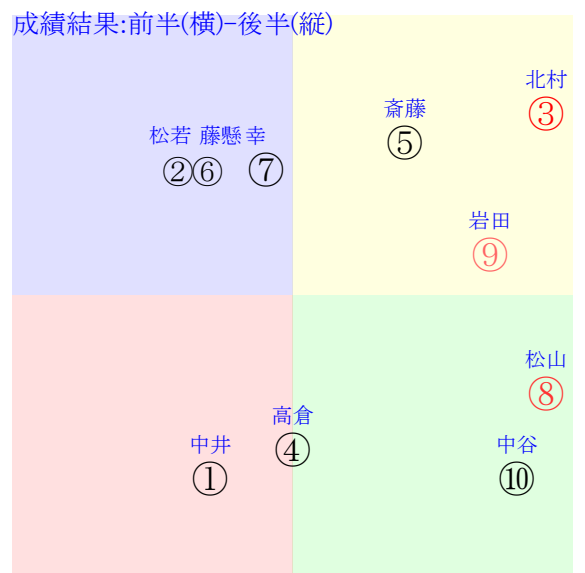

含水率4.3 1000.7hPa --mm 30.4℃ 湿度54% 風速2.2m/s) 最大瞬間風速3.2m/s) 不快指数79
[+追風][-向風]:ゴール前-2.1m/s コーナー-0.7m/s
128 116 140 135 123 124 124 133 138