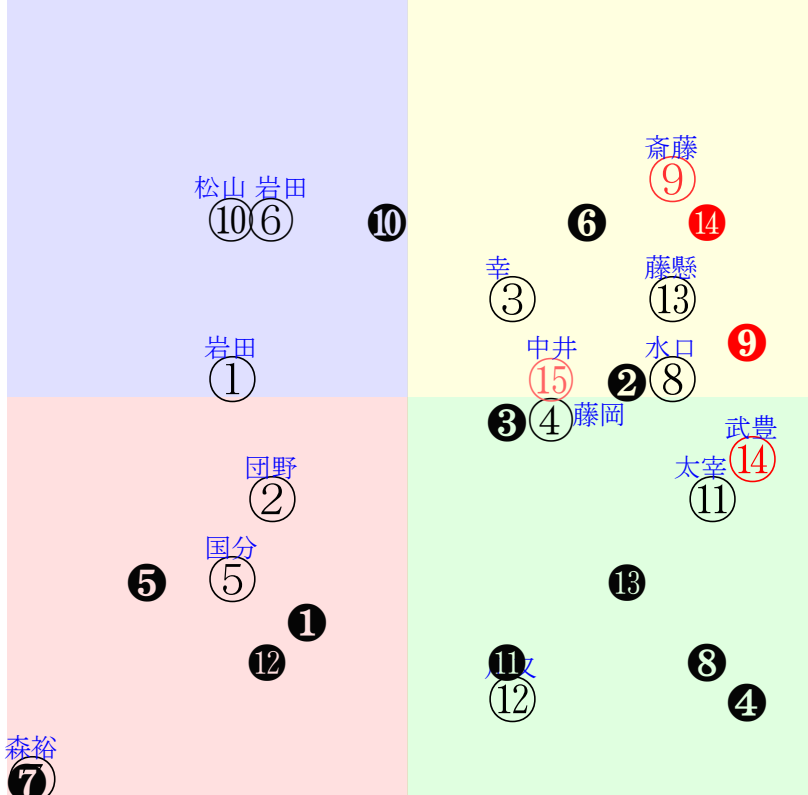

201909160907阪神07R1200ダ1勝三上定量

人気:⑭⑨⑮⑩⑪⑥ 調教:⑦⑨⑮⑤②①  
 賞金:裏金:  
 前半:⑭⑪⑧⑨⑬④ 後半:⑨⑥⑩⑬③①  
 枠不:6.3.8.12.⑦⑬ 展不:⑪⑭⑬④⑧⑨  
 空抵:⑧④⑬⑫⑭⑪⑩⑨⑮②

単勝⑭240円  
 複勝⑭150円  
 複勝⑮310円  
 複勝⑩310円  
 枠連68:740円  
 馬連⑮⑭2050円  
 ワイド⑮⑭910円  
 ワイド⑩⑭630円  
 ワイド⑩⑮1920円  
 馬単⑭⑮3140円  
 3連複⑩⑮⑭6600円  
 3連単⑭⑮⑩23940円