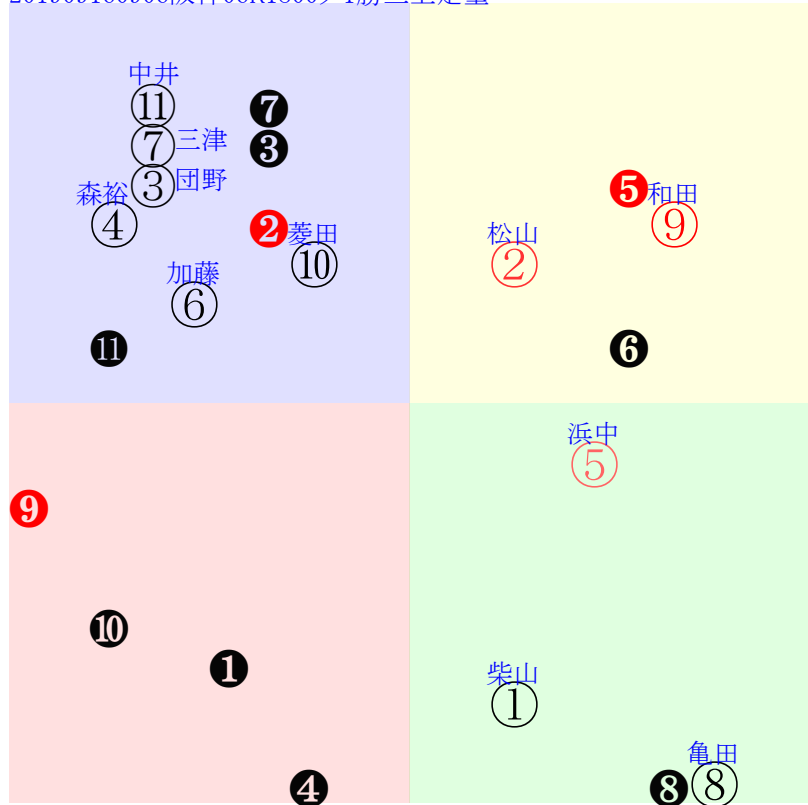

201909160906阪神06R1800ダ1勝三上定量