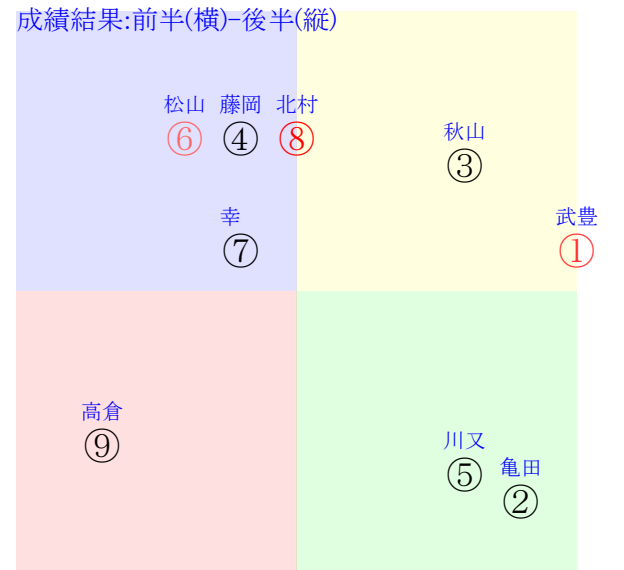

成績結果:前半(横)-後半(縦)