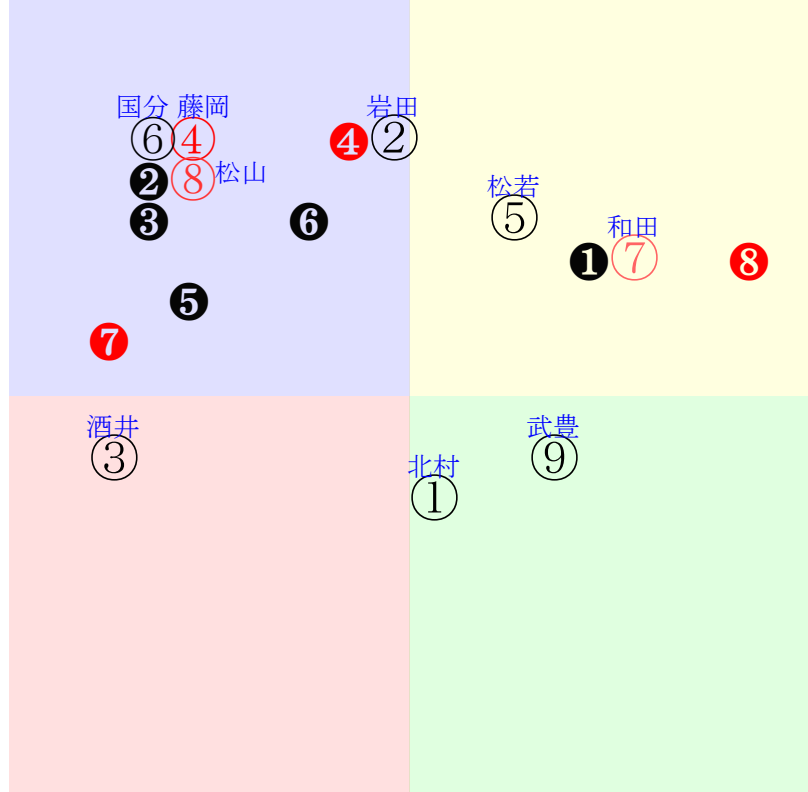

201909160908阪神08R1800芝1勝三上定量

人気:④⑧⑦①②⑤ 調教:④③⑨②⑥⑤  
 賞金:裏金:  
 前半:⑦⑨⑤①②④ 後半:②④⑥⑧⑤⑦  
 枠不:⑧③⑨①②④ 展不:⑤⑦⑨①②⑥  
 空抵:⑥①⑦⑧⑨⑤ 指数:⑦⑤⑧⑨①④

単勝④170円  
 複勝④110円  
 複勝⑤230円  
 複勝①170円  
 枠連45:990円  
 馬連④⑤1100円  
 ワイド④⑤380円  
 ワイド①④260円  
 ワイド①⑤970円  
 馬単④⑤1420円  
 3連複①④⑤1750円  
 3連単④⑤①6060円