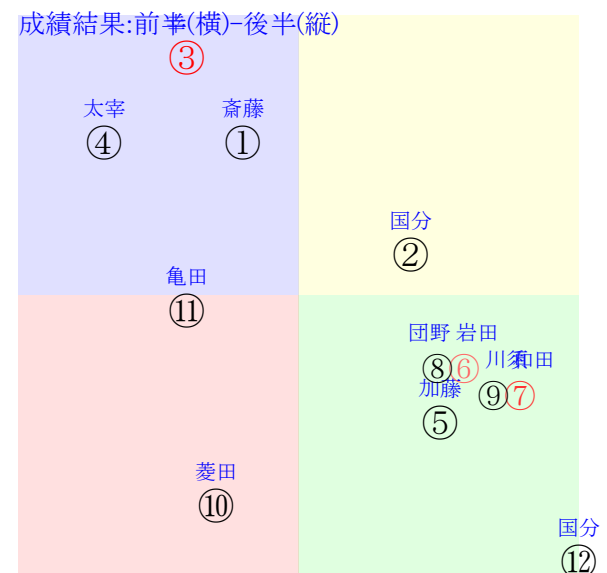

201909160904阪神04R1200芝新二歳馬齢

人気:③⑦⑥⑧①⑨ 調教:⑦⑩⑫⑤②④
賞金:裏金:
前半:①②③④⑤⑥ 後半:①②③④⑤⑥
枠不:①②③④⑤⑥ 展不:①②③④⑤⑥
空抵:①②③④⑤⑥ 指数:①②③④⑤⑥

単勝③310円
複勝③130円
複勝①220円
複勝⑦130円
枠連13:2100円
馬連①③1800円
ワイド①③650円
ワイド③⑦230円
ワイド①⑦630円
馬単③①2840円
3連複①③⑦1750円
3連単③①⑦10030円

直前調教偏差値:前半(横)-後半(縦)

成績結果:前半(横)-後半(縦)

国分
②
■

含水率9.2 1000.2hPa --mm 30.3℃ 湿度53% 風速3.2m/s(kk) 最大瞬間風速7.9m/s(k) 不快指数79
[+追風][-向風]: ゴール前-3.1m/s コーナー-1.0m/s
125 107 114 118 115 125