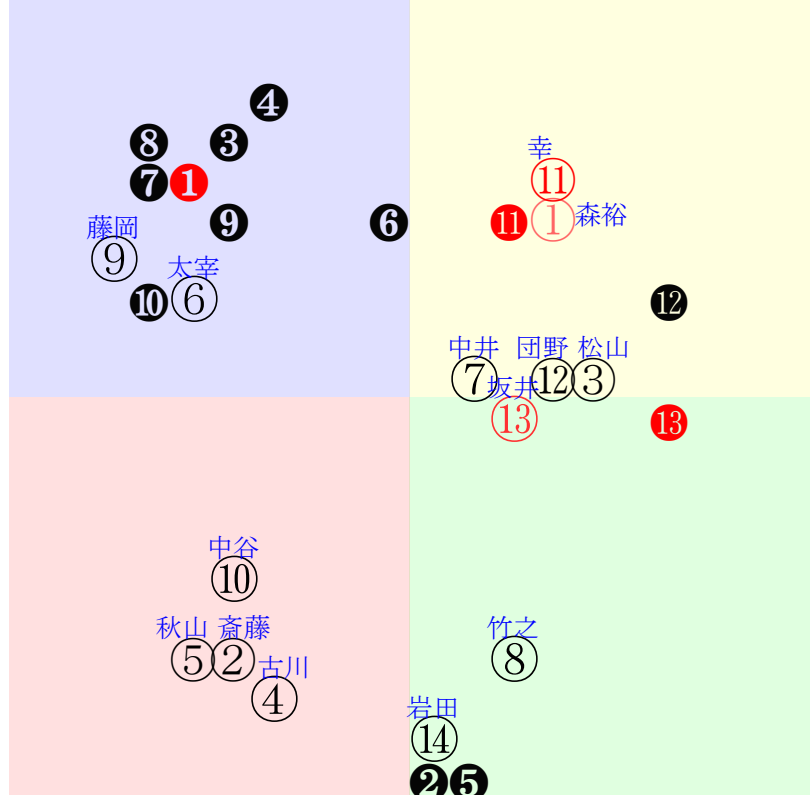

201909160912阪神12R1400ダ1勝三上定量