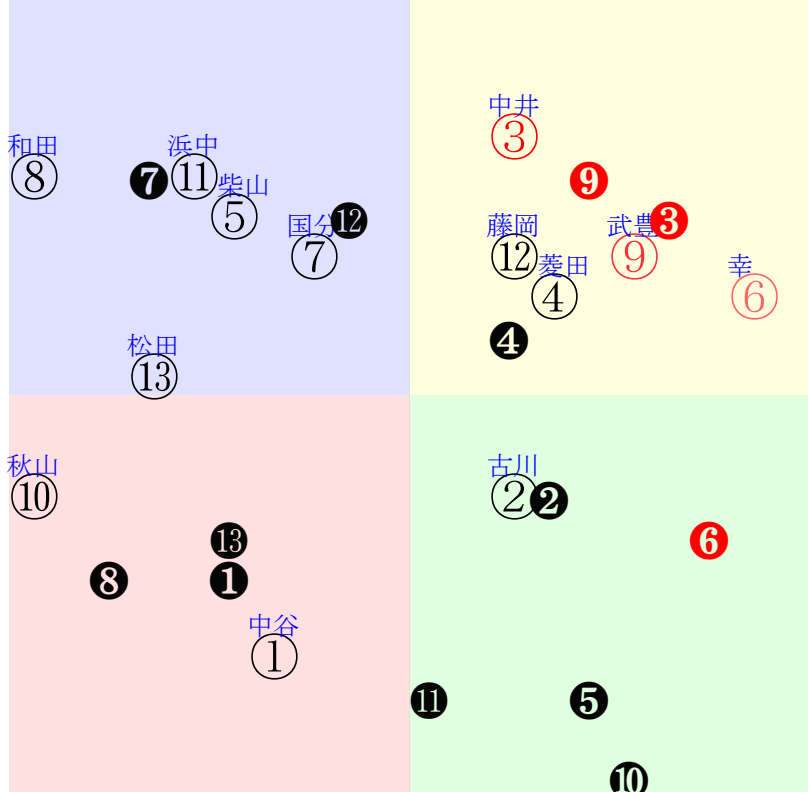

201909160910阪神10R1800ダ2勝三上定量?I?E?I?b?JOP

人気:③⑨⑥②⑩④調教:⑩②⑨⑥⑧⑫  
 賞金:裏金:  
 前半:⑥⑨④③②⑫後半:③⑧⑩⑤⑦⑨  
 枠不:②12.1.7.10.⑤展不:⑥⑨3.7.4.②  
 空抵:②⑥9.④⑩⑦指数:③⑫⑨⑥①②

単勝②1300円 ワイド②③420円  
 複勝②210円 ワイド③⑨190円  
 複勝⑨120円 馬単②⑨4960円  
 複勝③110円 3連複②③⑨1240円  
 枠連26:1760円 3連単②⑨③14910円  
 馬連②⑨1980円  
 ワイド②⑨600円