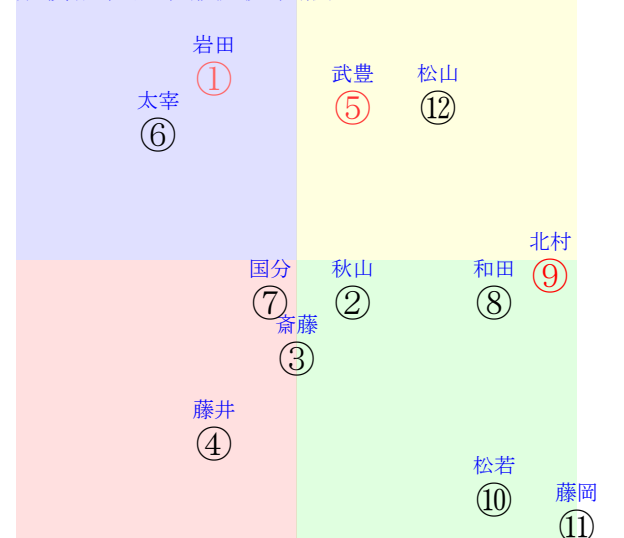

成績結果:前半(横)-後半(縦)