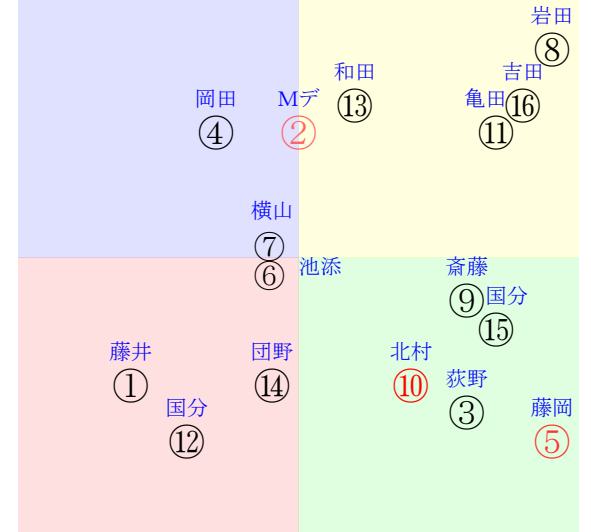

成績結果:前半(横)-後半(縦)