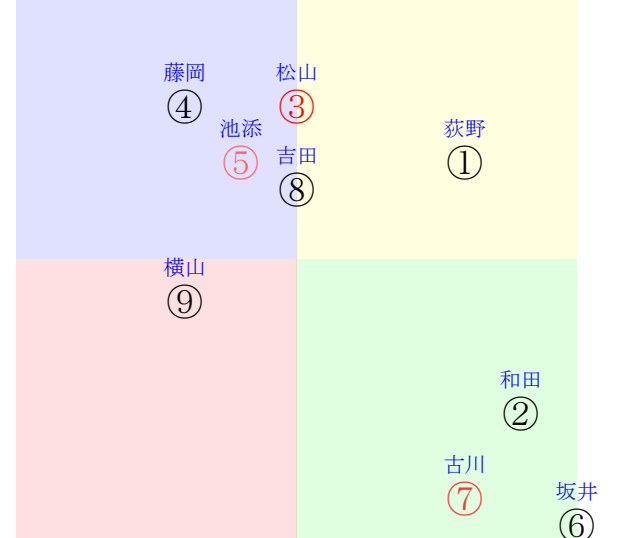

201909290909阪神09R2400芝2勝三上ハンデ??????OP

人気:③⑦⑤⑥②④ 調教:⑤④⑨③②①
 賞金:裏金:
 前半:⑥①⑧④②③ 後半:⑦⑤③②⑧⑨
 枠不:2.7.③④⑨① 展不:①③6.8.4.⑦
 空抵:⑦①6.2.8.3.指数:③⑤⑥⑦②⑨

単勝③300円
 複勝③160円
 複勝①400円
 複勝④300円
 枠連13:3500円
 馬連①③2740円
 ワイド①③870円
 ワイド③④670円
 ワイド①④2000円
 馬単③①4300円
 3連複①③④8970円
 3連単③①④38770円

直前調教偏差値:前半(横)-後半(縦)

成績結果:前半(横)-後半(縦)

含水率10.8 1010.3hPa --mm 29.4℃ 湿度61% 風速3.0m/s 最大瞬間風速5.1m/s 不快指数79
 [+追風][-向風]: ゴール前-2.9m/s コーナー-0.9m/s
 125 114 126 126 122 124 124 121 119 117 109 122