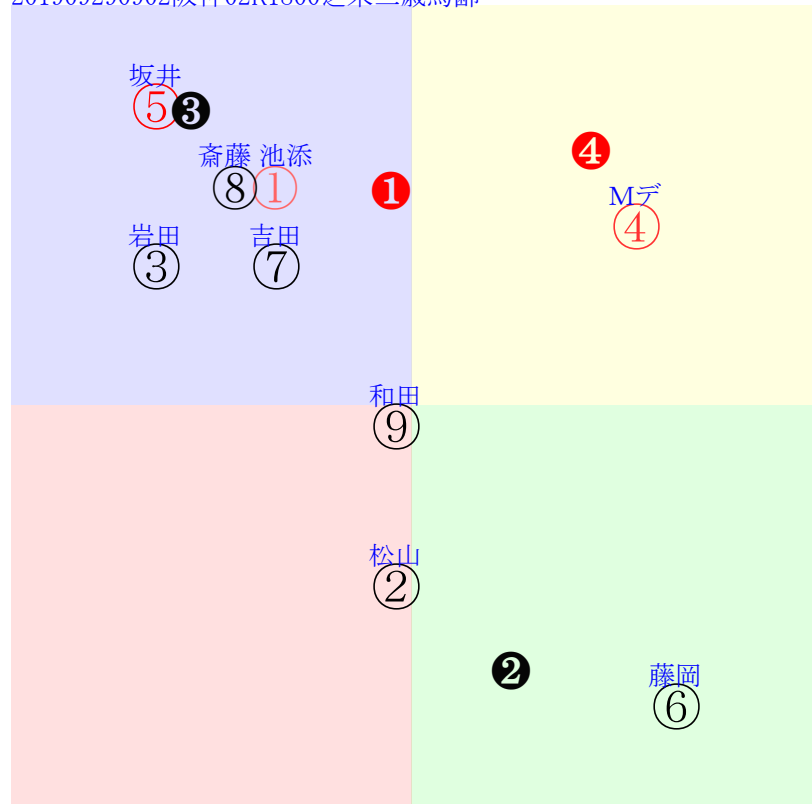

201909290902阪神02R1800芝未二歳馬齢