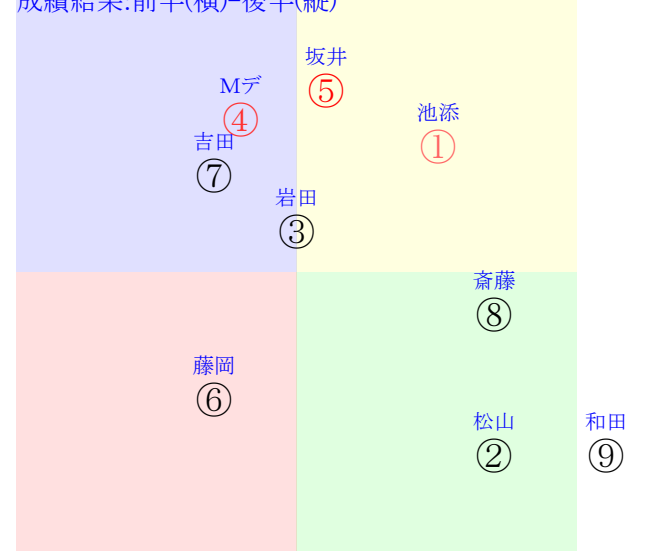

直前調教偏差値:前半(横)-後半(縦)

成績結果:前半(横)-後半(縦)

含水率10.8 1012.7hPa --mm 27.3℃ 湿度71% 風速4.2m/s) 最大瞬間風速5.0m/s) 不快指数77
[+追風][-向風]: ゴール前-4.0m/s コーナー-1.3m/s
128 115 116 125 126 122 118 112 118

20190929阪神3R		1050発走	1800ダ新二歳馬齢	賞金700	1角まで320m 直線353m 坂1.8m	前R	次R
1①	デュボンタン牝	14人15着160.8	0.00%0.00%	藤井54←	藤井=0	高橋康	馬主---
0	栗W24J32一⑤	-	-	-	-	-	-
?	栗W32J37強④	-	-	-	-	-	-
1②	アリーヴェデルチ牝	3人5着6.3	0.00%0.00%	Mデム←54←	Mデム←=0	角田	馬主---
0	栗坂b6-89馬	-	-	-	-	-	-
?	栗W54-55末④	-	-	-	-	-	-
2③	クリノオラシオン牝	9人12着29.0	0.00%0.00%	荻野極54←	荻野極=0	湯窪	馬主---
0	栗W06j12一①	-	-	-	-	-	-
?	栗坂59-58馬⑱	-	-	-	-	-	-
2④	ソニックビースト牝	10人6着54.0	0.00%0.00%	岡田祥54←	岡田祥=0	浅見	馬主---
0	栗坂00-00強①	-	-	-	-	-	-
?	栗E00j00ゲ	-	-	-	-	-	-
3⑤	エルセントロ牝	2人14着4.6	0.00%0.00%	藤岡康54←	藤岡康=0	高橋忠	馬主---
0	栗坂c0-95馬	-	-	-	-	-	-
?	栗W53J60強	-	-	-	-	-	-
3⑥	デルマジエイド牝	7人9着22.7	0.00%0.00%	池添54←	池添=0	池添兼	馬主---
0	栗坂c9-b8馬	-	-	-	-	-	-
?	栗W50-59強①	-	-	-	-	-	-
4⑦	パルマ牝	15人10着204.3	0.00%0.00%	横山武53←	横山武=0	武市	馬主---
0	美坂57-57馬⑤	-	-	-	-	-	-
?	美坂61-60馬	-	-	-	-	-	-
4⑧	ショウナンナデシコ	6人1着15.5	0.00%0.00%	岩田望51←	岩田望=0	須貝尚	馬主---
0	栗坂b0-90馬	-	-	-	-	-	-
?	栗W61-36一①	-	-	-	-	-	-
5⑨	ゲンパチアイアン牝	8人7着23.3	0.00%0.00%	斎藤51←	斎藤=0	佐々晶	馬主---
0	栗坂c8-92馬	-	-	-	-	-	-
?	栗W57-44一①	-	-	-	-	-	-
5⑩	オークヒルハウス牝	1人11着2.5	0.00%0.00%	北村友54←	北村友=0	大久龍	馬主---
0	栗W00j00強⑤	-	-	-	-	-	-
?	栗坂56-57強⑤	-	-	-	-	-	-
6⑪	リッカロッキー牝	11人4着68.2	0.00%0.00%	亀田51←	亀田=0	北出	馬主---
0	栗坂b4-82馬③	-	-	-	-	-	-
?	栗W39-54馬⑯	-	-	-	-	-	-
6⑫	ブルベアカンデラ牝	16人16着209.7	0.00%0.00%	国分恭54←	国分恭=0	渡辺	馬主---
0	栗坂30-44末	-	-	-	-	-	-
?	栗坂48-44一⑦	-	-	-	-	-	-
7⑬	マジックウォリアー牝	4人3着9.6	0.00%0.00%	和田竜54←	和田竜=0	杉山	馬主---
0	栗W08J16一⑬	-	-	-	-	-	-
?	栗坂43-46馬③	-	-	-	-	-	-
7⑭	ブルベアカロー牝	12人13着101.8	0.00%0.00%	団野51←	団野=0	五十嵐	馬主---
0	栗坂c3-85馬①	-	-	-	-	-	-
?	栗W43-35一①	-	-	-	-	-	-
8⑮	パーミーズ牝	13人8着116.6	0.00%0.00%	国分優54←	国分優=0	飯田雄	馬主---
0	栗坂49-44馬⑦	-	-	-	-	-	-
?	栗坂52-37馬	-	-	-	-	-	-
8⑯	アカボシ牝	5人2着14.0	0.00%0.00%	吉田隼54←	吉田隼=0	武幸	馬主---
0	栗W00j15馬⑩	-	-	-	-	-	-
?	栗坂42-44馬	-	-	-	-	-	-