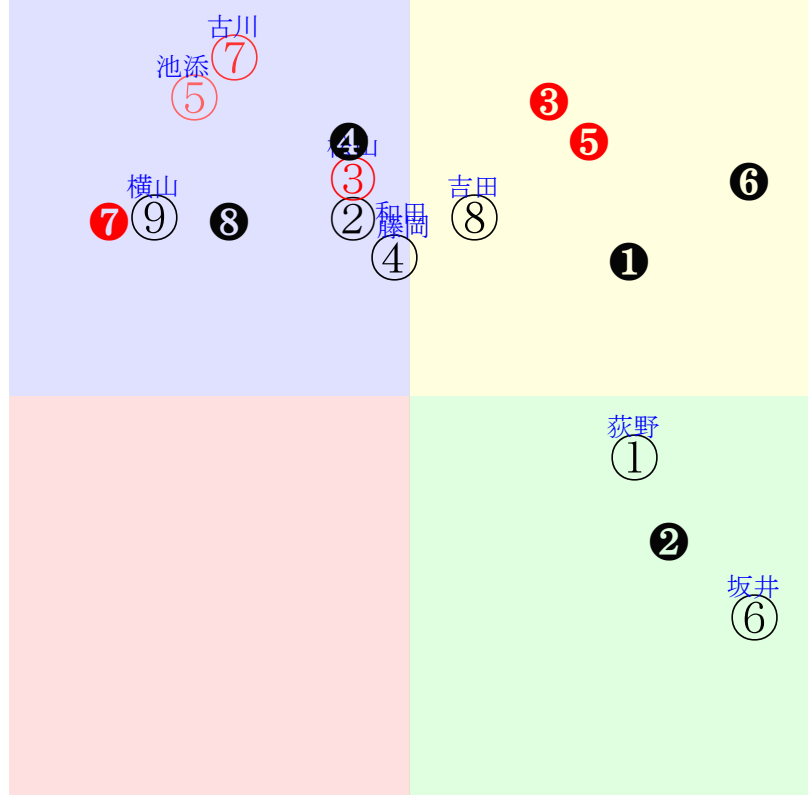

201909290909阪神09R2400芝2勝三上ハンデ??????OP