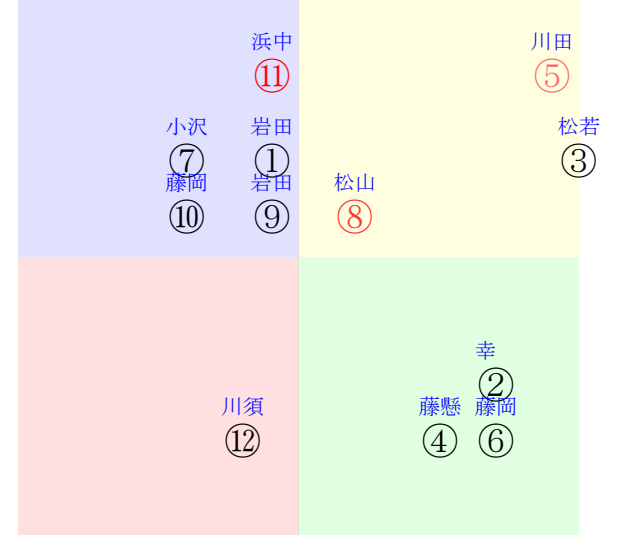

202110090905阪神05R2000芝新二歳馬齢

人気:①⑧⑤⑥③① 調教:①②③④⑤⑥
賞金:裏金:
前半:①②③④⑤⑥ 後半:①②③④⑤⑥
枠不:①②③④⑤⑥ 展不:①②③④⑤⑥
空抵:①②③④⑤⑥ 指数:①②③④⑤⑥

単勝⑤430円
複勝⑤150円
複勝⑩120円
複勝③320円
枠連58:370円
馬連⑤⑩460円
ワイド⑤⑩250円
ワイド③⑤940円
ワイド③⑩750円
馬単⑤⑩1070円
3連複③⑤⑩2390円
3連単⑤⑩③9220円

直前調教偏差値:前半(横)-後半(縦)

成績結果:前半(横)-後半(縦)

幸
②
藤懸

②
⑩

含水率10.2 1019.2hPa --mm 28.0℃ 湿度64% 風速3.7m/s 最大瞬間風速4.1m/s 不快指数78
[+追風][-向風]:ゴール前-3.5m/s コーナー-1.1m/s
130 121 131 130 128 125 123 114 109 117

20211009阪神6R		1255発走	1800ダ新二歳馬齢	賞金700	1角まで320m 直線353m 坂1.8m	前R	次R
1①	バンクロール社	7人6着37.6	0.00%0.00%	田中健55←	田中健=0	田中克	馬主---
0	栗坂00-00馬②	-	-	-	-	-	-
?	栗W00J00-	-	-	-	-	-	-
2②	ジャスパークレイト社	3人1着7.0	0.00%0.00%	岩田望55←	岩田望=0	森	馬主---
0	栗坂00-00馬	-	-	-	-	-	-
?	栗坂00j00-①	-	-	-	-	-	-
3③	ファンウーズ社	4人2着15.8	0.00%0.00%	幸55←	幸=0	岡田	馬主---
0	栗坂00-00強①	-	-	-	-	-	-
?	栗坂00-00稍①	-	-	-	-	-	-
4④	メイショウウインダ社	9人10着76.5	0.00%0.00%	国分優55←	国分優=0	南井	馬主---
0	栗W00-00馬①	-	-	-	-	-	-
?	栗坂00J00叩④	-	-	-	-	-	-
5⑤	モロキニムーン社	2人3着4.3	0.00%0.00%	松山55←	松山=0	須貝尚	馬主---
0	栗坂00-00末	-	-	-	-	-	-
?	栗坂00j00叩①	-	-	-	-	-	-
6⑥	ジョーコモド社	6人9着37.5	0.00%0.00%	和田竜55←	和田竜=0	中竹	馬主---
0	栗坂00-00馬	-	-	-	-	-	-
?	栗坂00-00-	-	-	-	-	-	-
7⑦	チャリタブルソート社	1人5着1.5	0.00%0.00%	川田55←	川田=0	中内田	馬主---
0	栗坂00-00-①	-	-	-	-	-	-
?	栗W00j00馬⑥	-	-	-	-	-	-
7⑧	サヨノトレイダー社	8人4着52.3	0.00%0.00%	小沢51←	小沢=0	松永昌	馬主---
0	栗W00-00-①	-	-	-	-	-	-
?	栗坂00-00-⑩	-	-	-	-	-	-
8⑧	ゲオルギウス社	5人7着17.2	0.00%0.00%	藤井55←	藤井=0	羽月	馬主---
0	栗坂00J00馬	-	-	-	-	-	-
?	栗W00J00馬⑤	-	-	-	-	-	-
8⑩	フェリスヴィエント社	10人8着166.0	0.00%0.00%	国分恭55←	国分恭=0	茶木	馬主---
0	栗坂00-00末	-	-	-	-	-	-
?	栗W00J00稍①	-	-	-	-	-	-