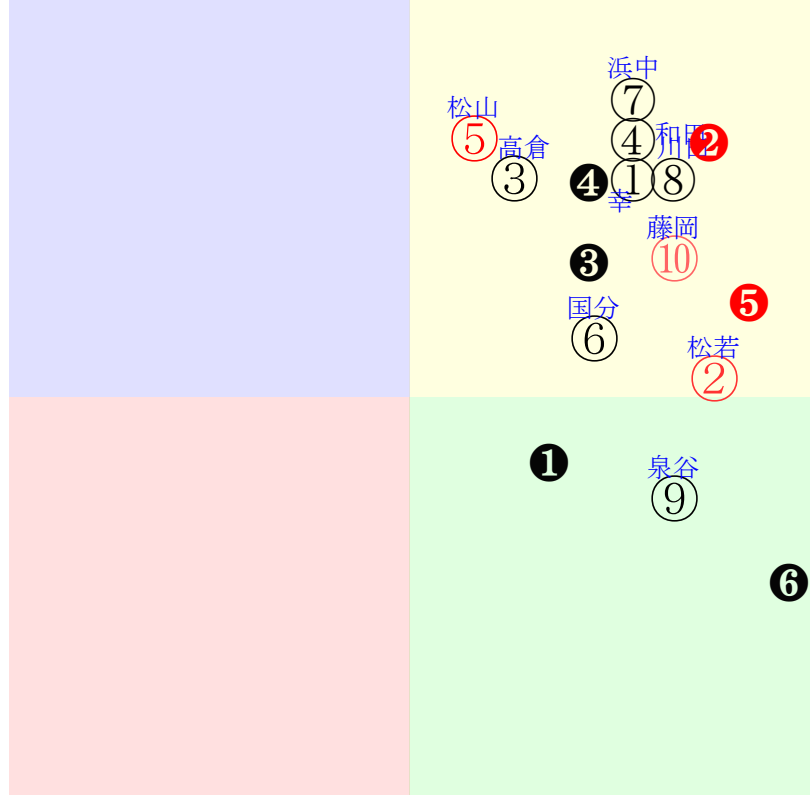

202110090909阪神09R1400芝1勝二歳馬齢??????OP

人気:⑤②⑩⑧⑦④ 調教:①②③④⑤⑥
賞金:⑧⑦⑤③⑩② 裏金:⑥⑨④①②⑩
前半:②⑩⑧⑨①④ 後半:⑦⑤⑧①③④
枠不:1. 2. 9. 10. 8. ⑤ 展不:②①⑦⑨⑤⑧
空抵:⑤⑨④②⑧⑦ 指数:①②③④⑤⑥

単勝⑦650円 ワイド③⑦1620円
複勝⑦220円 ワイド③④4220円
複勝④380円 馬単⑦④9420円
複勝③510円 3連複③④⑦28780円
枠連47:3000円 3連単⑦④③121480円
馬連④⑦4240円
ワイド④⑦1200円