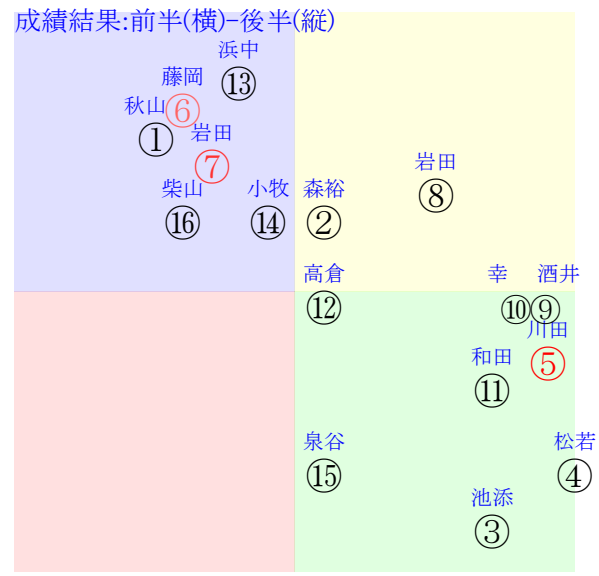

含水率1.9 1018.0hPa --mm 28.9℃ 湿度46% 風速4.8m/s) 最大瞬間風速6.6m/s) 不快指数76
[+追風][-向風]: ゴール前-4.6m/s コーナー-1.4m/s
122 110 118 120 118 126