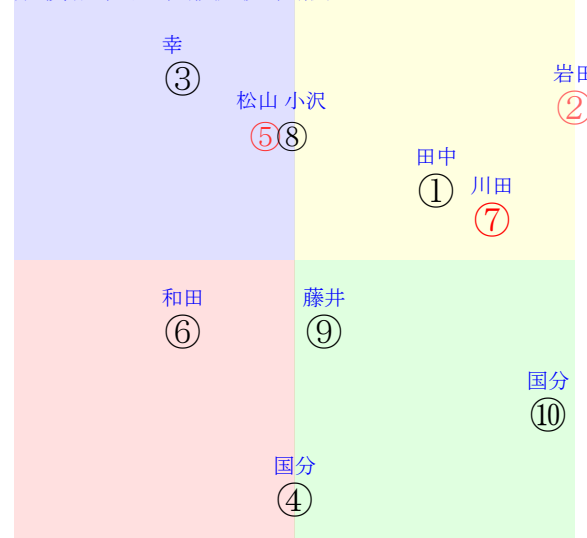

20211009阪神6R		1255発走	1800ダ新二歳馬齢	賞金700	1角まで320m 直線353m 坂1.8m	前R	次R
1①	バンクロール社	7人6着37.6	0.00%0.00%	田中健55←	田中健=0	田中克	馬主---
0	栗坂00-00馬②	-	-	-	-	-	-
?	栗W00J00-	-	-	-	-	-	-
2②	ジャスパークレイト社	3人1着7.0	0.00%0.00%	岩田望55←	岩田望=0	森	馬主---
0	栗坂00-00馬	-	-	-	-	-	-
?	栗坂00j00-①	-	-	-	-	-	-
3③	ファンウーズ社	4人2着15.8	0.00%0.00%	幸55←	幸=0	岡田	馬主---
0	栗坂00-00強①	-	-	-	-	-	-
?	栗坂00-00稍①	-	-	-	-	-	-
4④	メイショウウインダ社	9人10着76.5	0.00%0.00%	国分優55←	国分優=0	南井	馬主---
0	栗W00-00馬①	-	-	-	-	-	-
?	栗坂00J00叩④	-	-	-	-	-	-
5⑤	モロキニムーン社	2人3着4.3	0.00%0.00%	松山55←	松山=0	須貝尚	馬主---
0	栗坂00-00末	-	-	-	-	-	-
?	栗坂00j00叩①	-	-	-	-	-	-
6⑥	ジョーコモド社	6人9着37.5	0.00%0.00%	和田竜55←	和田竜=0	中竹	馬主---
0	栗坂00-00馬	-	-	-	-	-	-
?	栗坂00-00-	-	-	-	-	-	-
7⑦	チャリタブルソート社	1人5着1.5	0.00%0.00%	川田55←	川田=0	中内田	馬主---
0	栗坂00-00-①	-	-	-	-	-	-
?	栗W00j00馬⑥	-	-	-	-	-	-
7⑧	サヨノトレイダー社	8人4着52.3	0.00%0.00%	小沢51←	小沢=0	松永昌	馬主---
0	栗W00-00-①	-	-	-	-	-	-
?	栗坂00-00-⑩	-	-	-	-	-	-
8⑧	ゲオルギウス社	5人7着17.2	0.00%0.00%	藤井55←	藤井=0	羽月	馬主---
0	栗坂00J00馬	-	-	-	-	-	-
?	栗W00J00馬⑤	-	-	-	-	-	-
8⑩	フェリスヴィエント社	10人8着166.0	0.00%0.00%	国分恭55←	国分恭=0	茶木	馬主---
0	栗坂00-00末	-	-	-	-	-	-
?	栗W00J00稍①	-	-	-	-	-	-

202110090906阪神06R1800ダ新二歳馬齢

人気:⑦⑤②③⑨⑥ 調教:①②③④⑤⑥
賞金:裏金:
前半:①②③④⑤⑥ 後半:①②③④⑤⑥
枠不:①②③④⑤⑥ 展不:①②③④⑤⑥
空抵:①②③④⑤⑥ 指数:①②③④⑤⑥

単勝②700円
複勝②190円
複勝③260円
複勝⑤160円
枠連23:3120円
馬連②③3230円
ワイド②③780円
ワイド②⑤410円
ワイド③⑤600円
馬単②③6330円
3連複②③⑤3100円
3連単②③⑤24040円

直前調教偏差値:前半(横)-後半(縦)

成績結果:前半(横)-後半(縦)

岩田 ②
含水率1.9 1018.8hPa --mm 27.9℃ 湿度61% 風速2.9m/s 最大瞬間風速3.3m/s 不快指数77
[+追風][-向風]:ゴール前-2.8m/s コーナー-0.9m/s
133 117 136 128 126 126 127 129 125