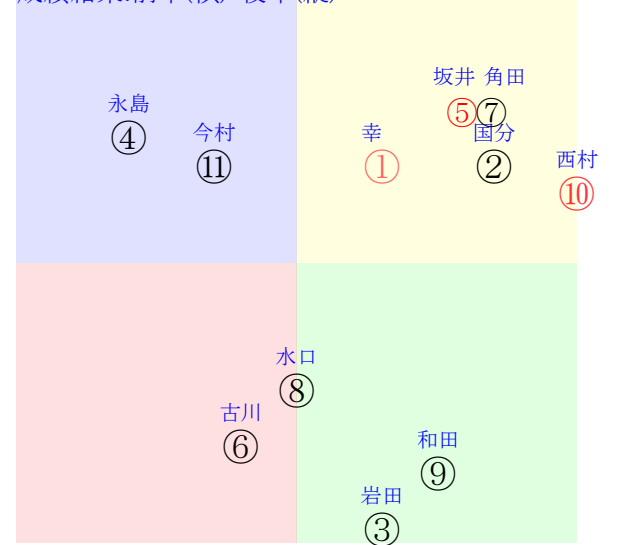

成績結果:前半(横)-後半(縦)