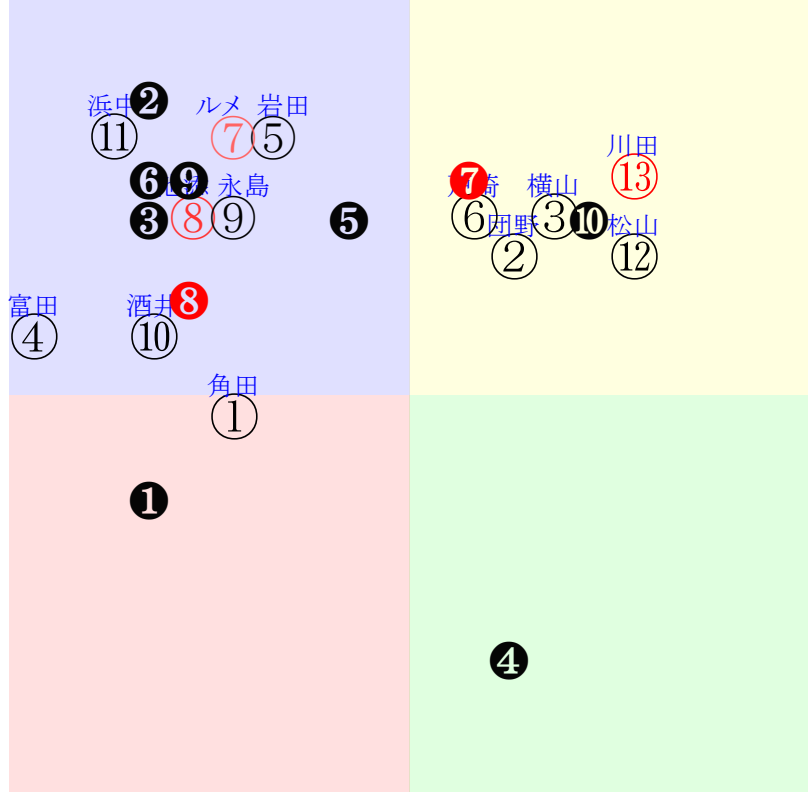

20230402阪神04R2400芝未三歳馬齢R Z