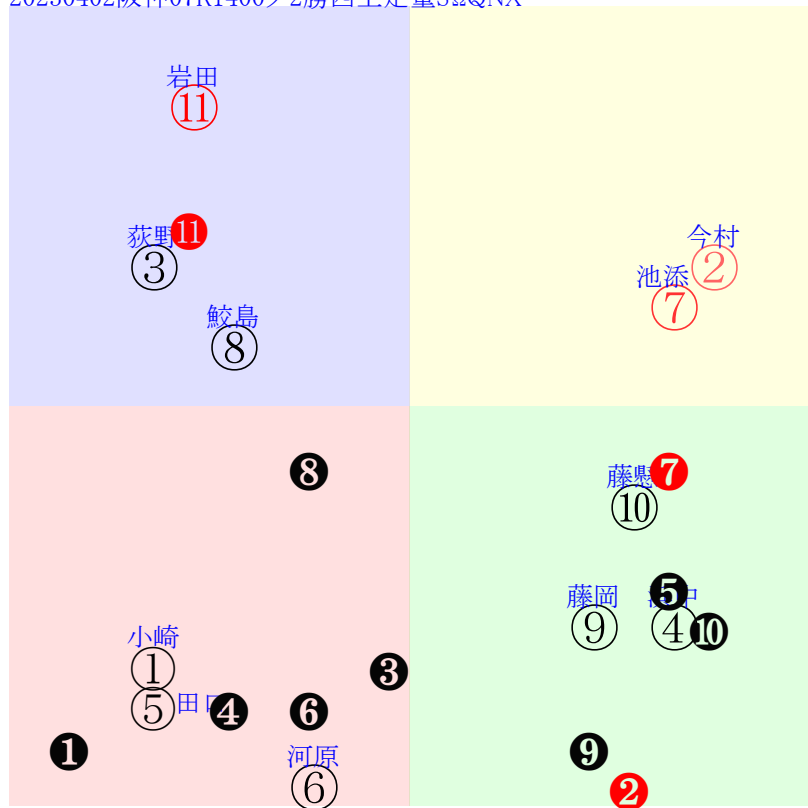

20230402阪神07R1400ダ2勝四上定量SQQNX