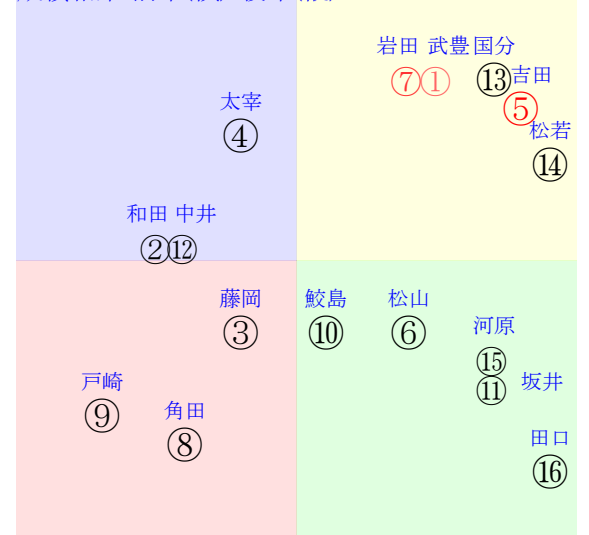

成績結果:前半(横)-後半(縦)