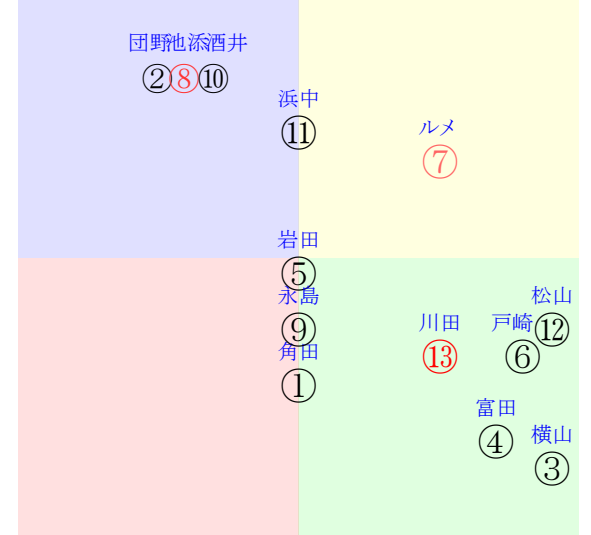

成績結果:前半(横)-後半(縦)