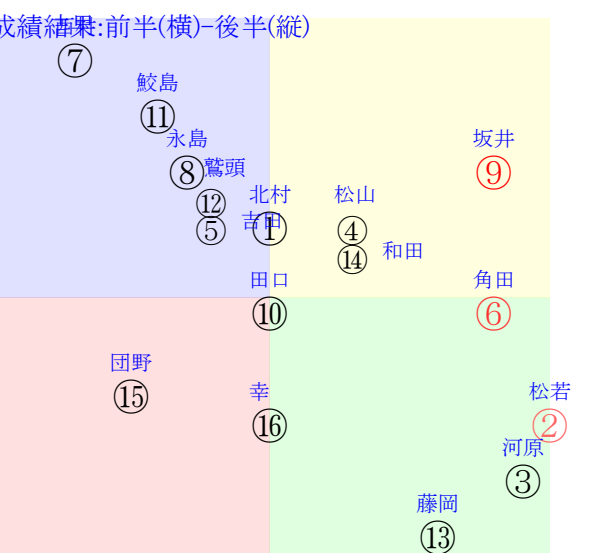

含水率6.2 1012.0hPa --mm 19.5℃ 湿度53% 風速6.1m/s(k) 最大瞬間風速8.8m/s(k) 不快指数65
[+追風][+向風]: ゴール前-5.8m/s コーナー-1.8m/s
123 107 117 125 131 127 132