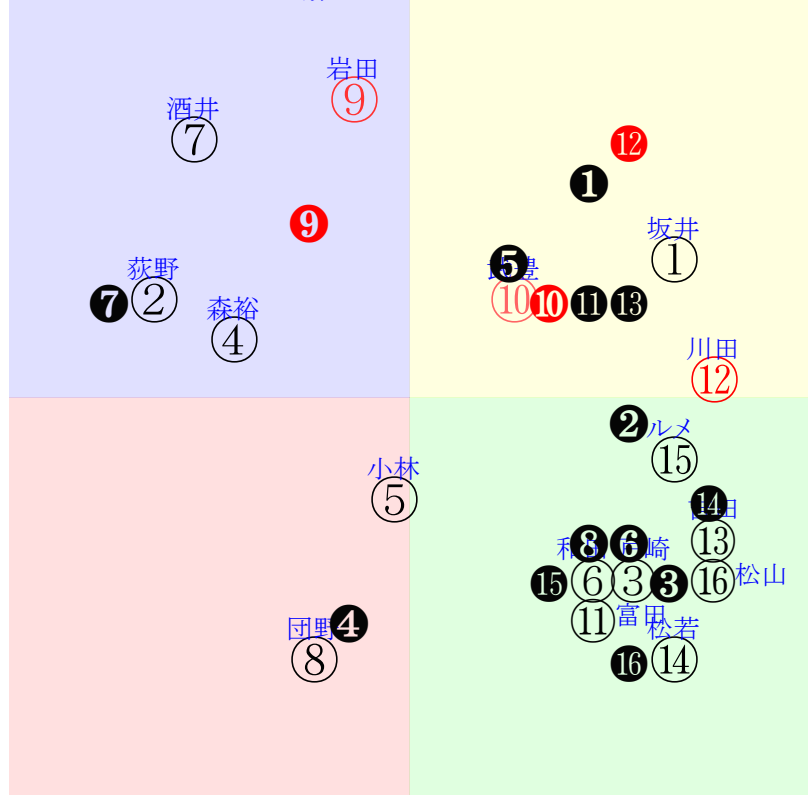

20230402阪神12R1200ダ3勝四上ハンデ^ztr