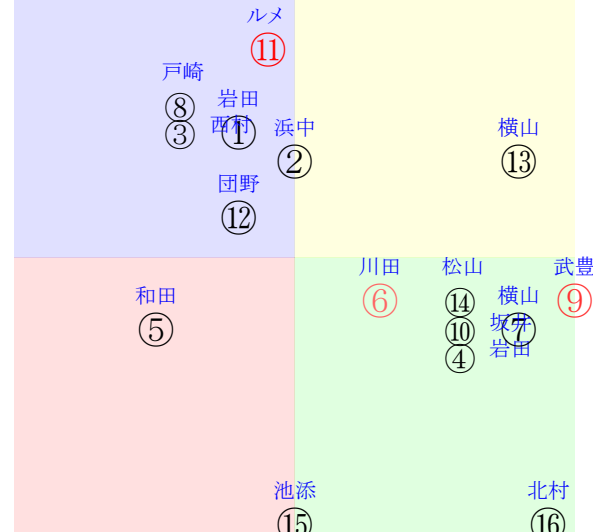

直前調教偏差値:前半(横)-後半(縦)

成績結果:前半(横)-後半(縦)

含水率6.2 1009.9hPa --mm 22.7℃ 湿度39% 風速6.4m/s(k) 最大瞬間風速8.0m/s(k) 不快指数68
[+追風][-向風]: ゴール前-6.1m/s コーナー-1.9m/s
131 119 141 132 128 122 122 125 135

Table with columns for race details (e.g., 阪神11R, 1540発走), horse numbers, names, and performance statistics. The table is organized into multiple rows and columns, each representing a different horse or group of horses.

20230402阪神11R2000芝OP四上定量tG I

人気: (11) (9) (6) (14) (1) (2) 調教: (5) (9) (4) (8) (6) (11)
賞金: (11) (9) (14) (6) (10) (13) 裏金: (16) (12) (8) (3) (7) (15)
前半: (16) (9) (4) (13) (6) (12) 後半: (11) (1) (7) (14) (8) (15)
枠不: (2) (3) (4) (5) (6) (8) 展不: (16) (9) (4) (15) (6) (12)
空抵: (15) (12) (9) (16) 4. 2. 指数: (11) (1) (9) (14) (8) (7)

単勝 360円 ワイド 131700円
複勝 150円 ワイド複勝 1900円
複勝 150円 馬単 1580円
複勝 510円 3連複 8980円
枠連 56740円 3連単 31240円
馬連 830円
ワイド 370円

直前調教偏差値: 前半(横)-後半(縦)

成績結果: 前半(横)-後半(縦)

含水率8.5 1009.7hPa --mm 20.5℃ 湿度39% 風速5.9m/s(k) 最大瞬間風速7.9m/s(kk) 不快指数65
[+追風][-向風]: ゴール前-5.6m/s コーナー-1.8m/s
124 109 122 120 114 117 115 114 114 125