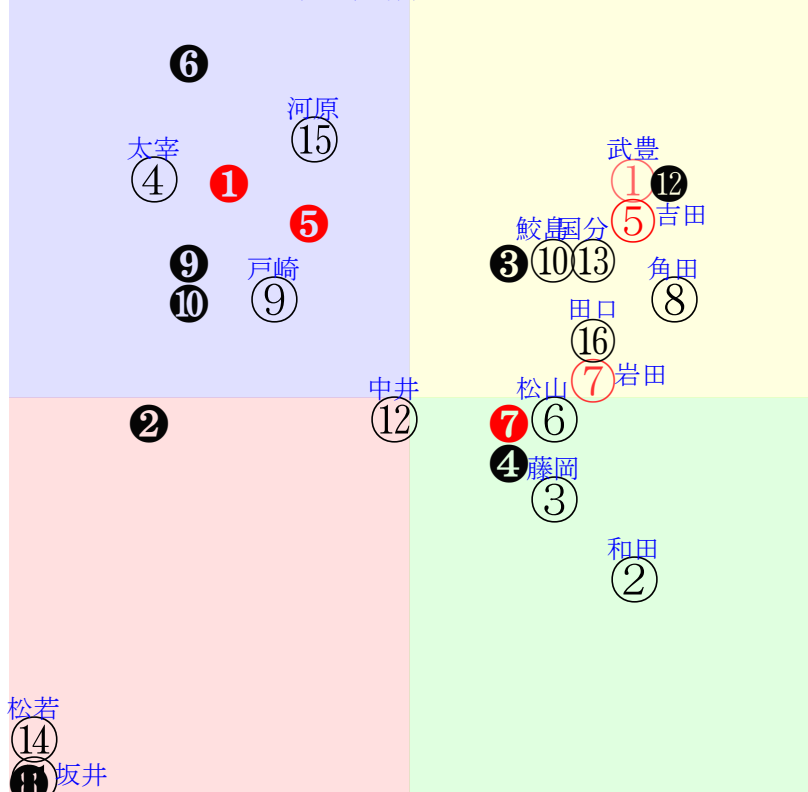

20230402阪神01R1800ダ未三歳馬齢R Z