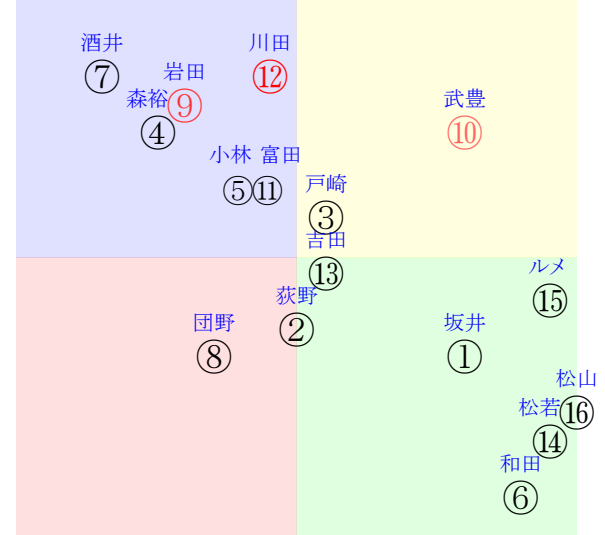

20230402阪神12R1200ダ3勝四上ハンデ^ztr

人気:⑫⑨⑩⑮⑯①調教:①⑥⑬⑫⑦③
賞金:⑫③⑮⑮⑬⑬⑥裏金:①⑪④⑦⑮⑤
前半:⑮⑬⑫⑮①⑭後半:⑨⑦①②⑩④
枠不:11.9.7.⑤⑮⑯展不:⑫③⑪⑬①⑭
空抵:⑭⑩⑪.7.12.13.指数:⑨⑫①⑩⑤②

単勝⑫210円
複勝⑫120円
複勝⑩170円
複勝⑨140円
枠連56:360円
馬連⑩⑫930円
ワイド⑨⑫230円
ワイド⑨⑩390円
馬単⑫⑩1230円
3連複⑨⑩⑫1090円
3連単⑫⑩⑨3810円

直前調教偏差値:前半(横)-後半(縦)

成績結果:前半(横)-後半(縦)

含水率6.2 1009.6hPa --mm 20.2℃ 湿度37% 風速5.5m/s(k) 最大瞬間風速8.2m/s(k) 不快指数65
[+追風][-向風]:ゴール前-5.2m/s コーナー-1.6m/s
122 107 115 121 121 129