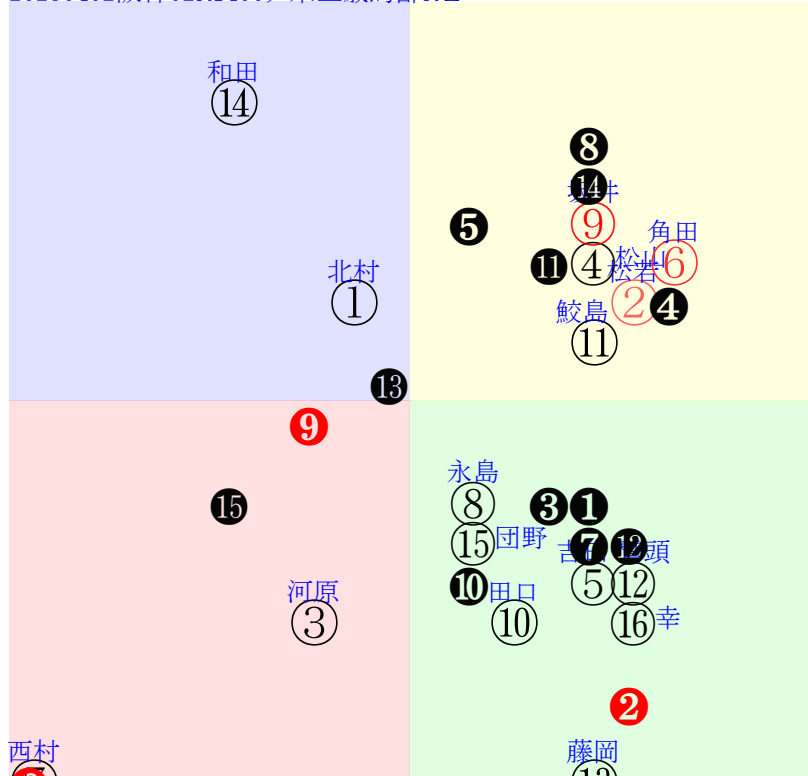

20230402阪神02R1400ダ未三歳馬齢R Z

人気:⑨⑥②⑬⑭④ 調教:①③⑬④②⑮
賞金:⑬⑫④③②⑯ 裏金:④③②⑫⑬⑯
前半:⑥⑫②⑯⑮⑤ 後半:⑬④⑥⑨①②
枠不:③⑩⑫ 4.11.1 展不:⑯⑪⑫⑥⑩⑤
空抵:④⑨⑥⑯ 2.14 指数:⑨⑥⑬④①⑮

単勝⑨220円
複勝⑨120円
複勝⑥130円
複勝⑩400円
枠連35:360円
馬連⑥⑨350円
ワイド⑥⑨180円

ワイド⑨⑩600円
ワイド⑥⑪760円
馬単⑨⑥620円
3連複⑥⑨⑩1850円
3連単⑨⑥⑩5840円