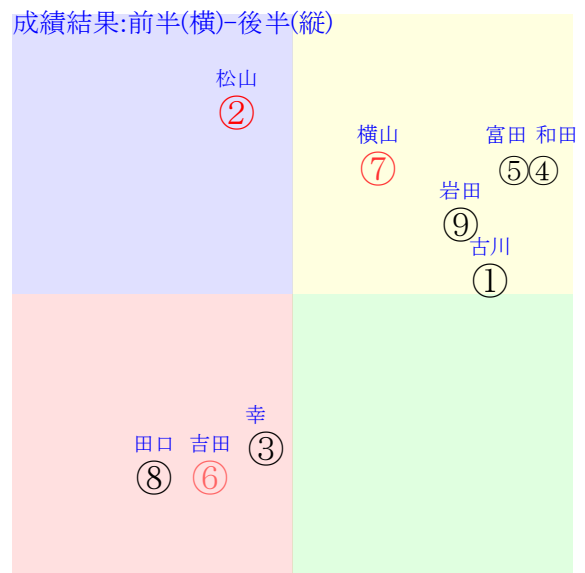

含水率6.2 1010.5hPa --mm 22.1℃ 湿度44% 風速6.8m/s(k) 最大瞬間風速8.6m/s(k) 不快指数68
[+追風][-向風]: ゴール前-6.5m/s コーナー-2.0m/s
133 115 136 124 126 126 123 124 138