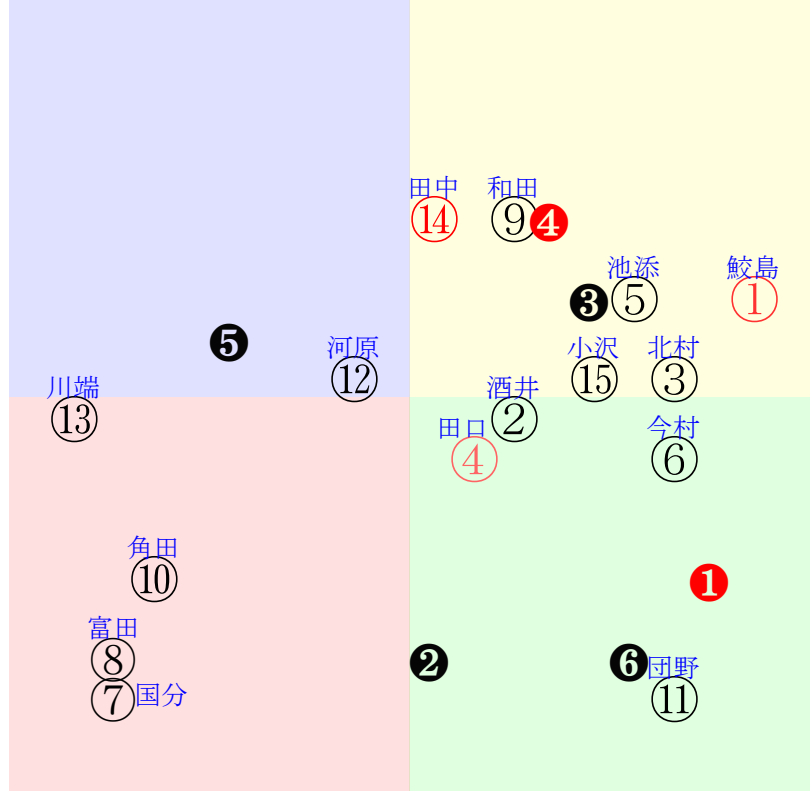

20231203阪神03R1400ダ未二歳馬齡Q Z