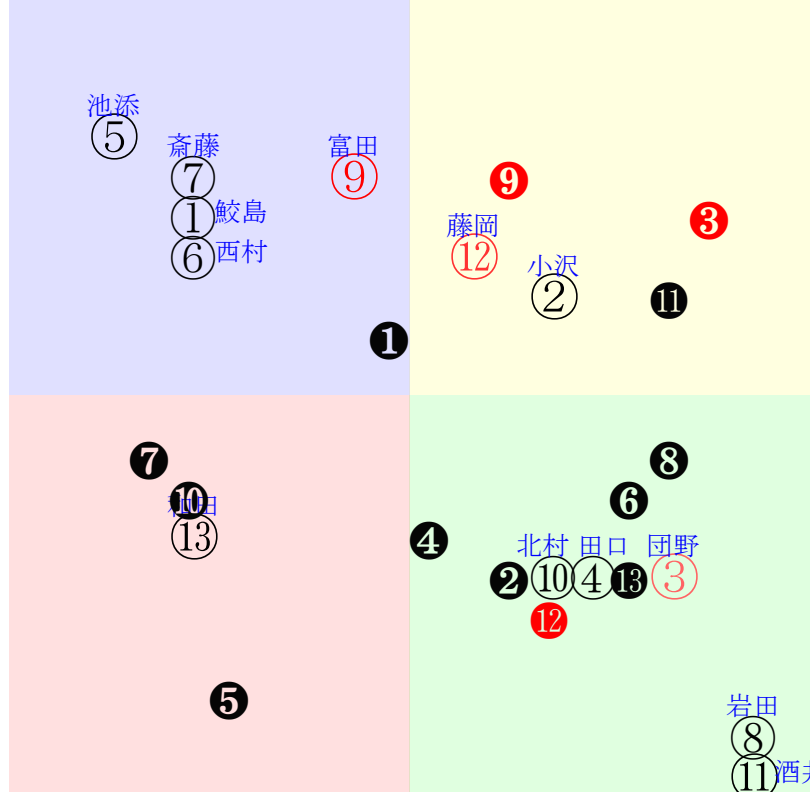

20231203阪神11R1400ダOP三上ハンデMNVR[OP