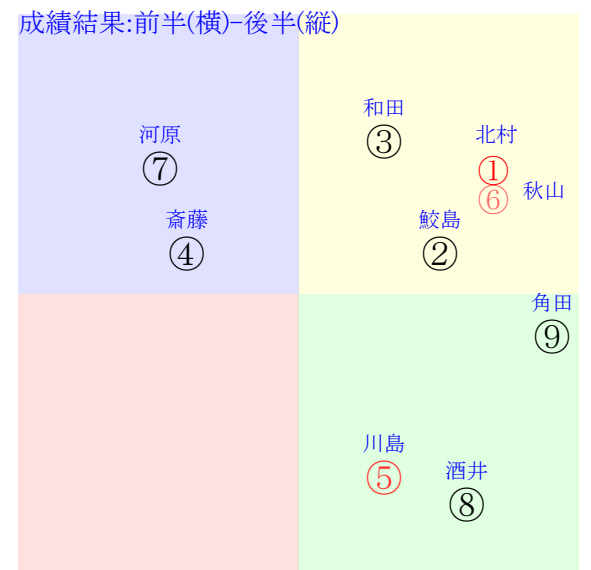

成績結果:前半(横)-後半(縦)

鮫島
②
齋藤
④

含水率10.9 1018.7hPa --mm 11.5℃ 湿度44% 風速6.3m/s(k) 最大瞬間風速9.4m/s(k) 不快指数54
[+追風][-向風]: ゴール前-6.0m/s コーナー-1.9m/s
132 123 127 130 125 117 111 117