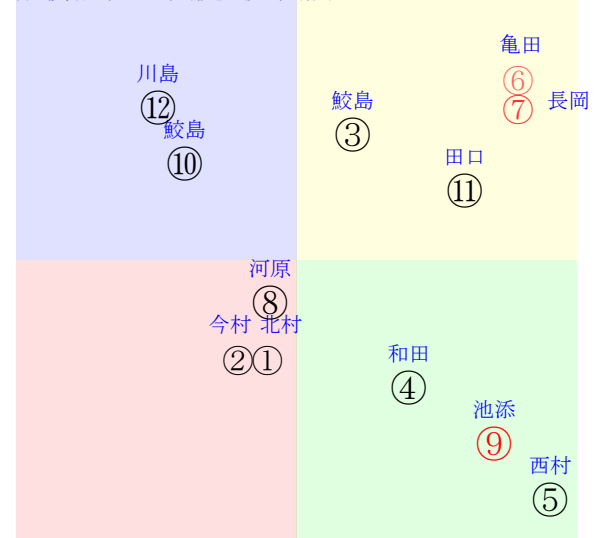

成績結果:前半(横)-後半(縦)