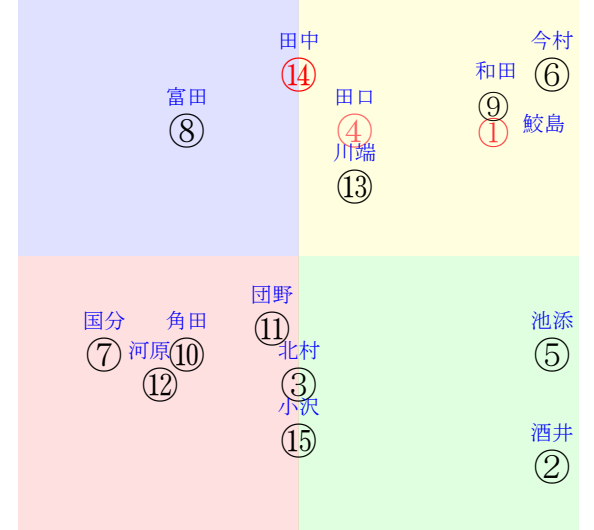

成績結果:前半(横)-後半(縦)