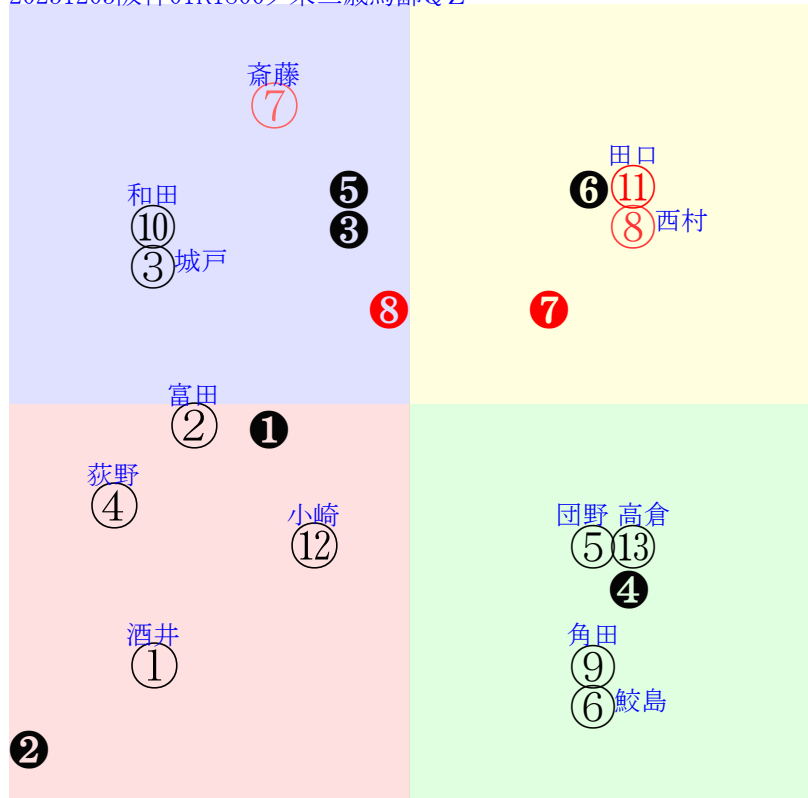

20231203阪神01R1800ダ未二歳馬齢Q Z