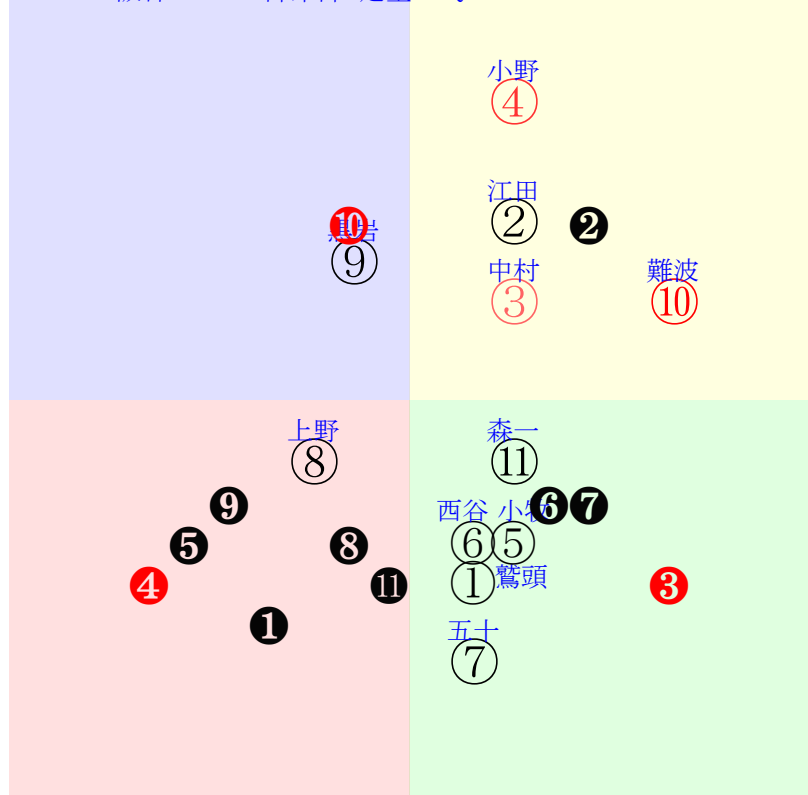

20231203阪神04R2970障未障3定量RQ