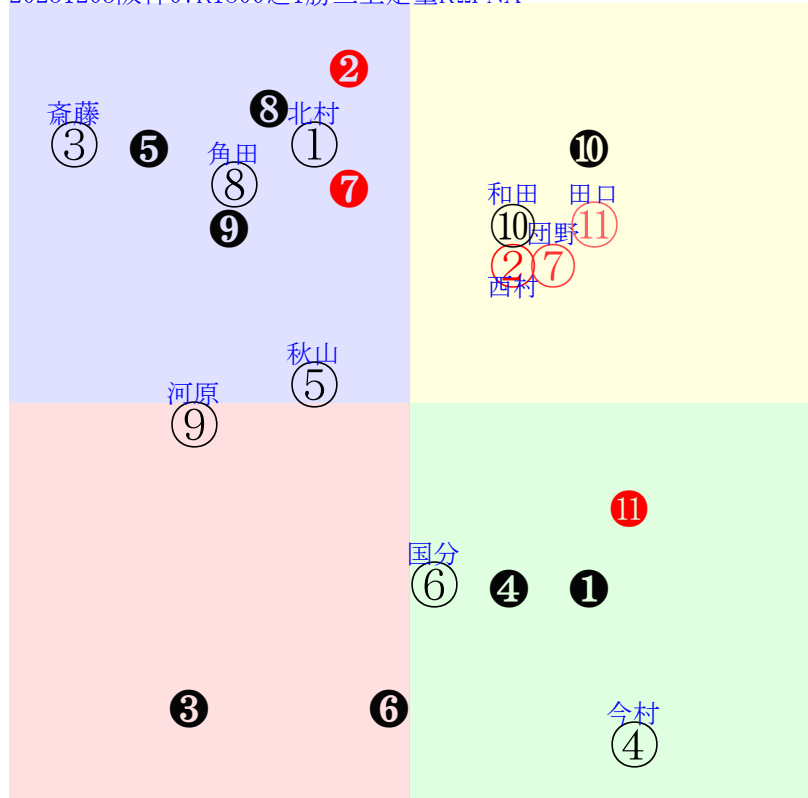

20231203阪神07R1800芝1勝三上定量RDPNX