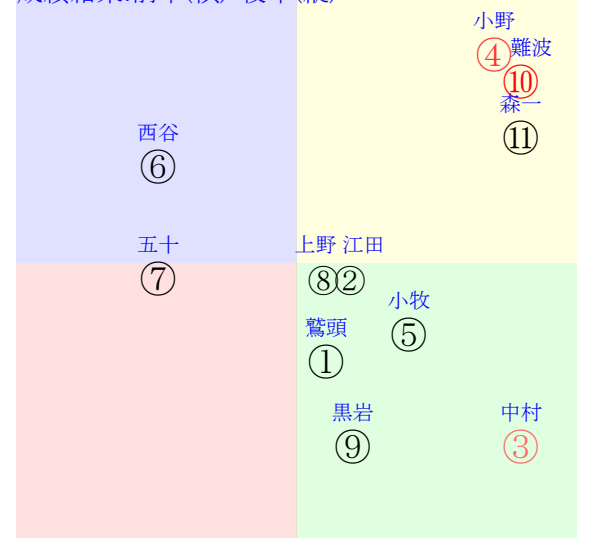

成績結果:前半(横)-後半(縦)