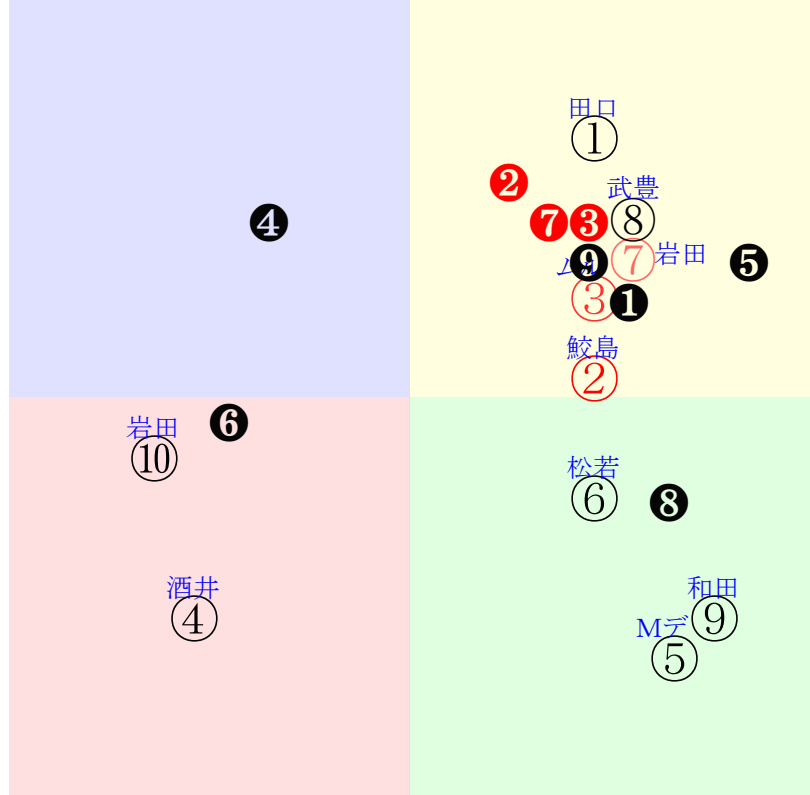

20240316阪神06R1200芝1勝三歳馬齢RPNX