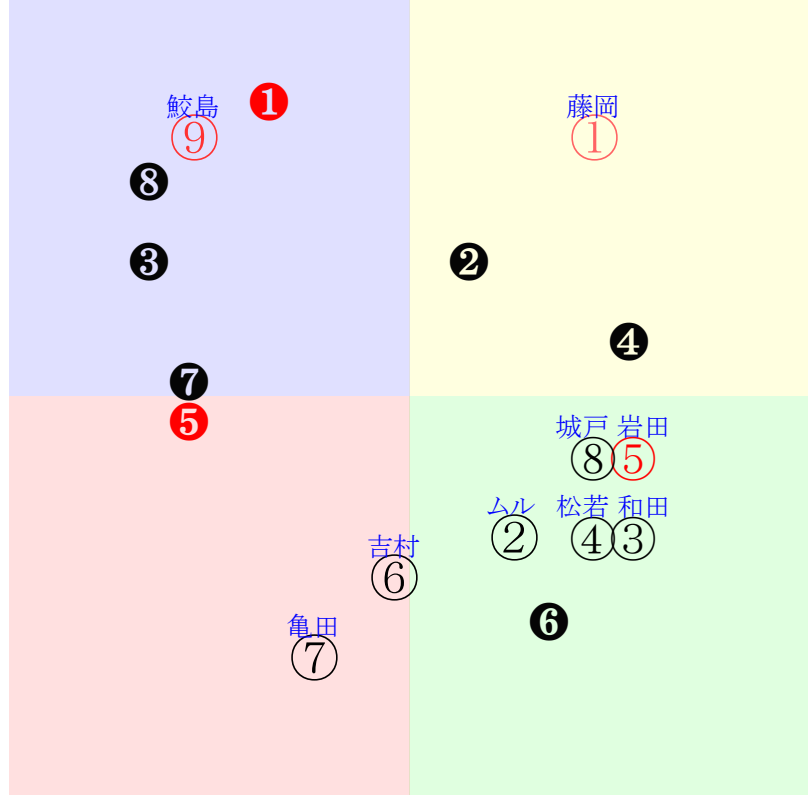

20240316阪神07R1800ダ1勝四上定量SQPNX