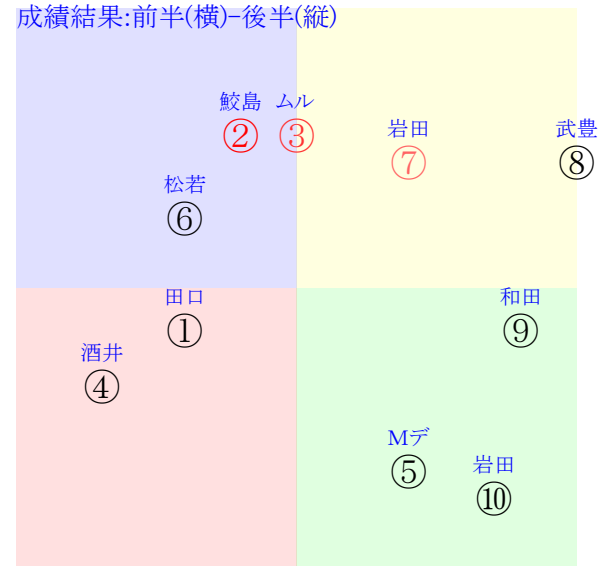

成績結果:前半(横)-後半(縦)