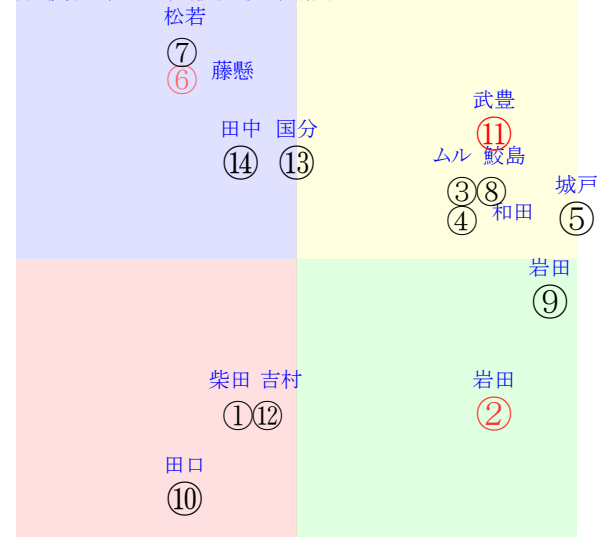

成績結果:前半(横)-後半(縦)