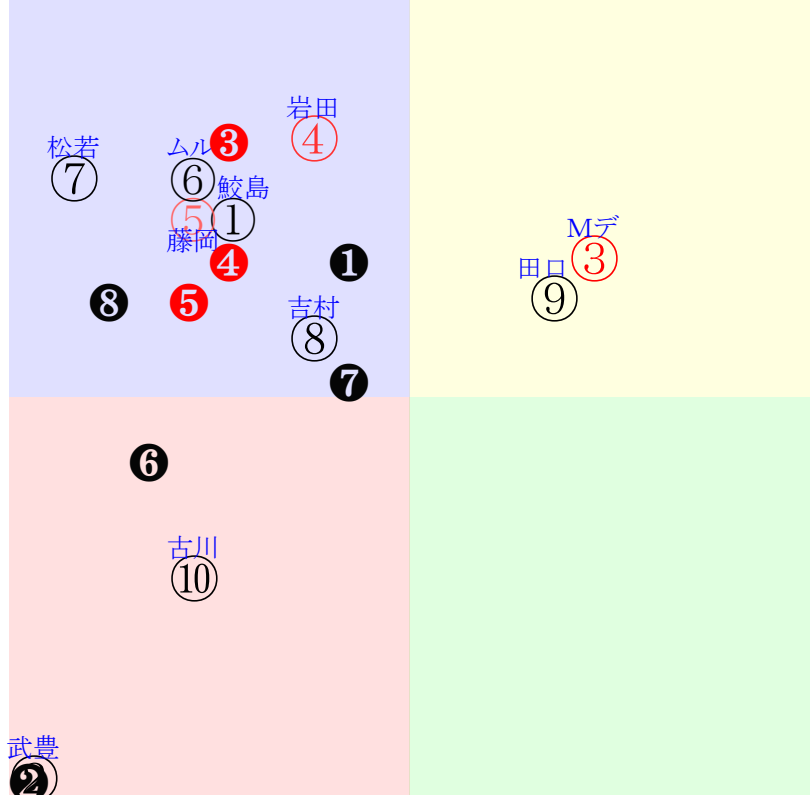

20240316阪神05R2400芝未三歳馬齢R Z