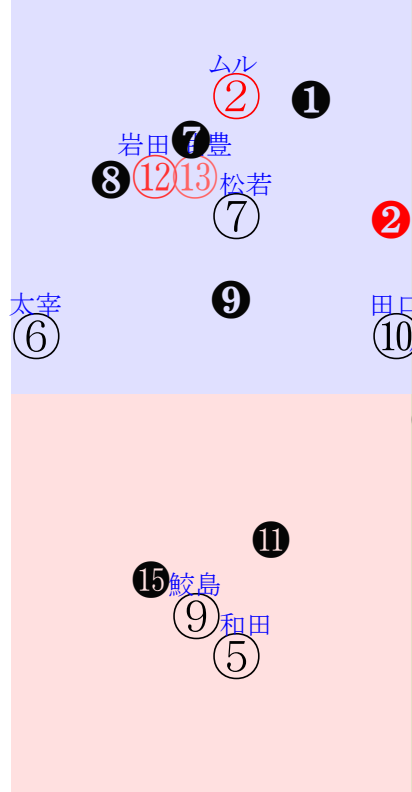

直前調教偏差値:前半(横)-後半(縦)

成績結果:前半(横)-後半(縦)

含水率6.5 1017.8hPa --mm 13.3℃ 湿度52% 風速3.4m/s) 最大瞬間風速5.3m/s) 不快指数56  
[+追風][-向風]: ゴール前-3.2m/s コーナー-1.0m/s  
133 115 133 127 129 129 126 125 128

Main race data table with columns for race number, distance, starting time, odds, and horse details. Includes race 1 through 8 (8R).

20240316 阪神08R1800ダ2勝四上定量SQNX

人気:②⑫⑬⑧①⑩調教:①⑨⑤④⑮⑫
賞金:①⑬⑤⑬③⑨裏金:①⑨⑦⑥③⑬
前半:③⑬⑮④①⑧後半:②⑬⑧⑫⑦①
枠不:①⑮④⑤⑦⑩展不:⑮①⑬④③⑧
空抵:⑮⑬④⑨④⑩②指数:⑩⑬⑫②①④

単勝⑧860円 ワイド⑧⑭2350円
複勝⑧230円 ワイド⑫⑭1490円
複勝⑫180円 馬単⑧⑫2630円
複勝⑭730円 3連複⑧⑫⑭8390円
枠連57:560円 3連単⑧⑫⑭46090円
馬連⑧⑫1120円
ワイド⑧⑫470円