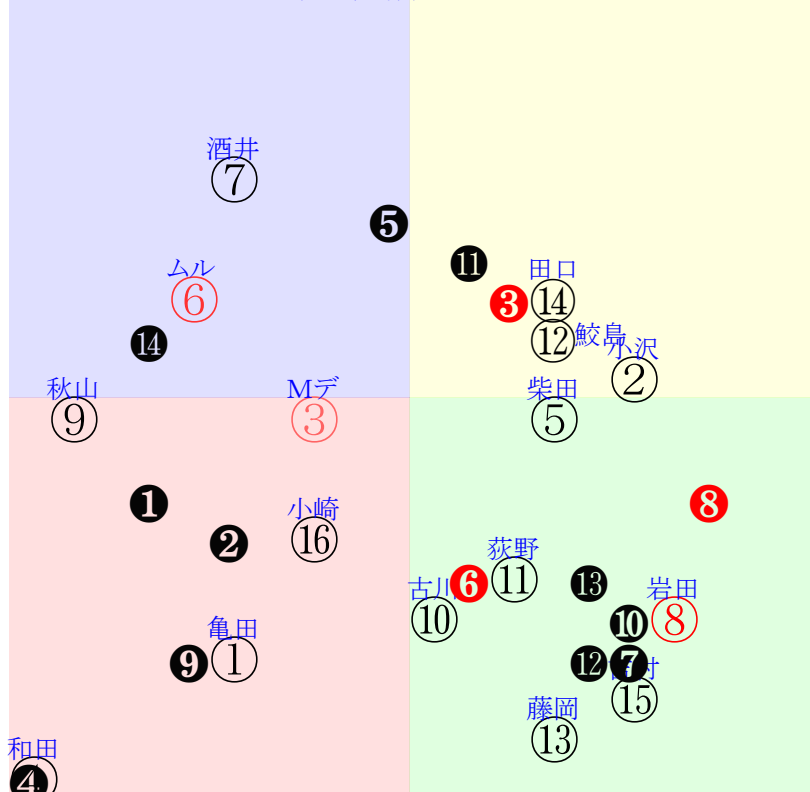

20240316阪神03R1200ダ未三歳馬齢R Z