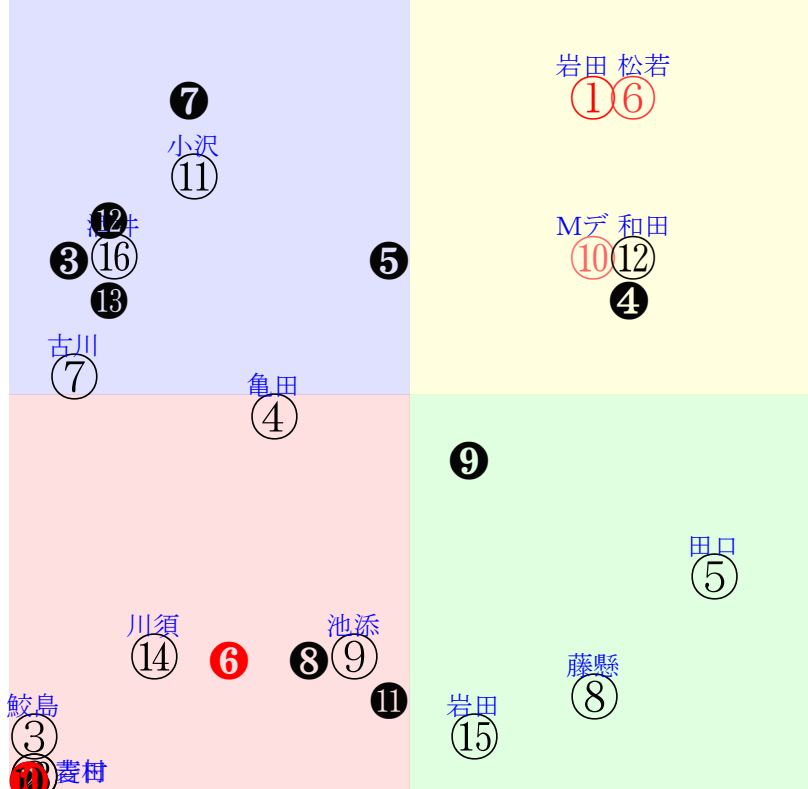

20240316阪神01R1400ダ未三歳馬齢R Z