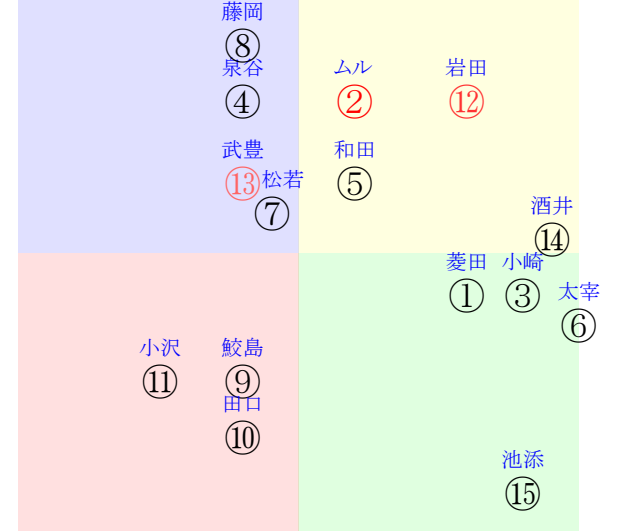

成績結果:前半(横)-後半(縦)