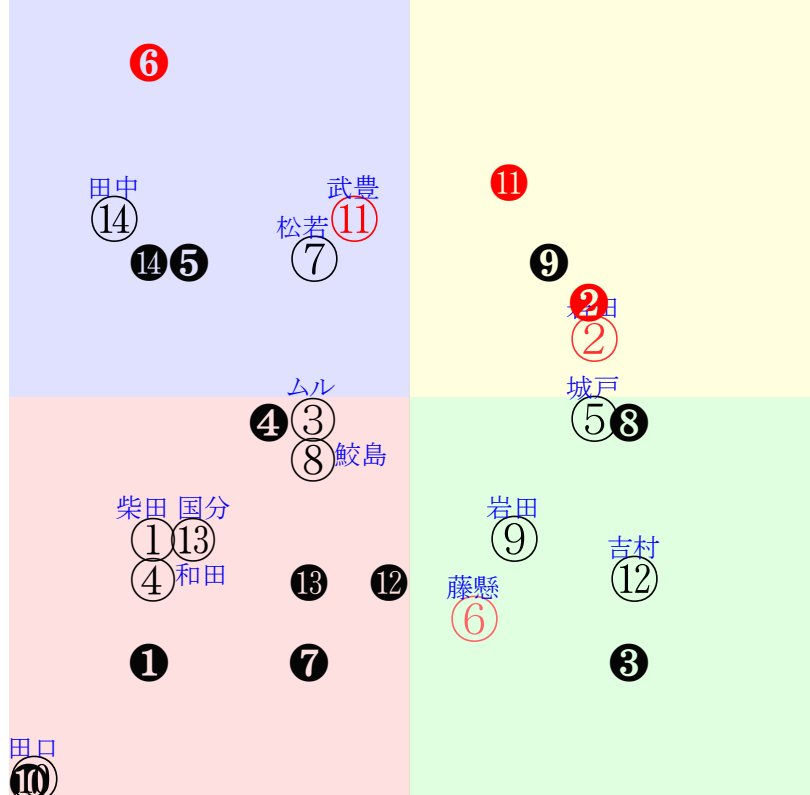

20240316阪神02R1800ダ未三歳馬齢R Z