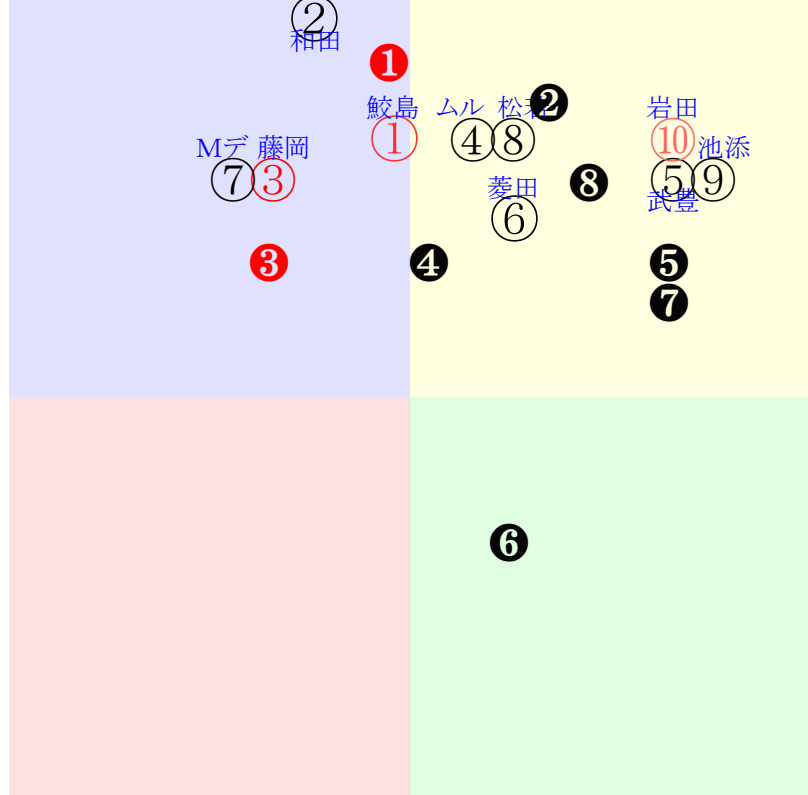

20240316阪神11R2000芝OP三歳馬齡trL

人気:⑤③①⑩②⑦調教:④③⑦②⑧①  
賞金:裏金:  
前半:⑨⑤⑩⑧⑥④後半:②④⑧⑩①③  
枠不:⑤⑦8.3.②⑥展不:⑩⑤⑧④⑨①  
空抵:②⑥⑩⑦⑧④指数:⑩①②⑨③⑧

単勝③280円  
複勝③140円  
複勝⑥300円  
複勝①130円  
枠連36:2750円  
馬連③⑥2750円  
ワイド③⑥790円  
ワイド①③230円  
ワイド①⑥850円  
馬単③⑥4150円  
3連複①③⑥2780円  
3連単③⑥①16300円