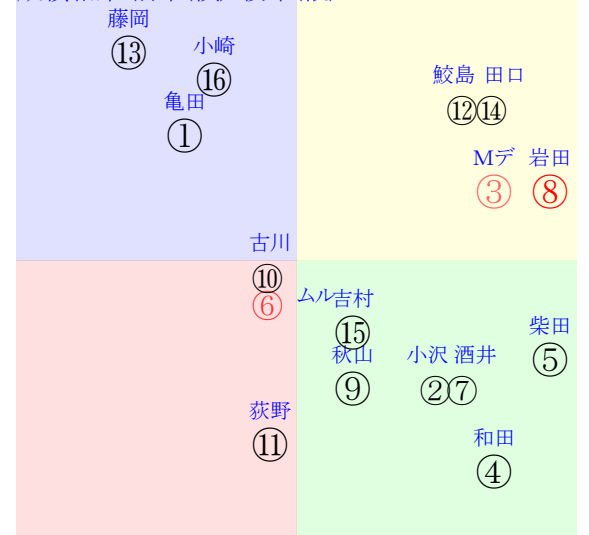

成績結果:前半(横)-後半(縦)