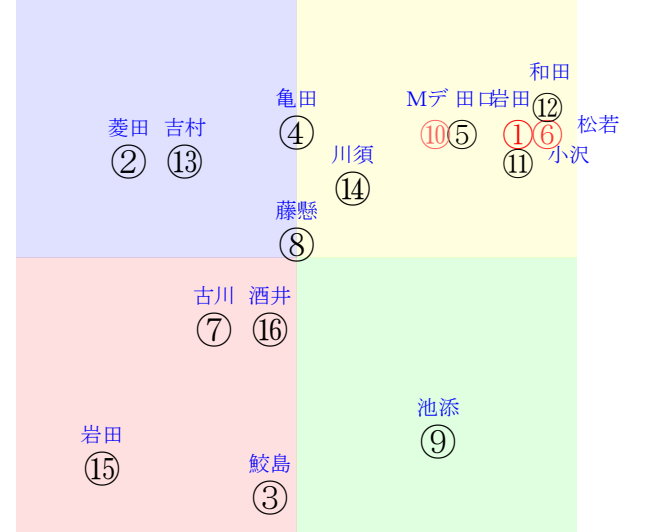

成績結果:前半(横)-後半(縦)