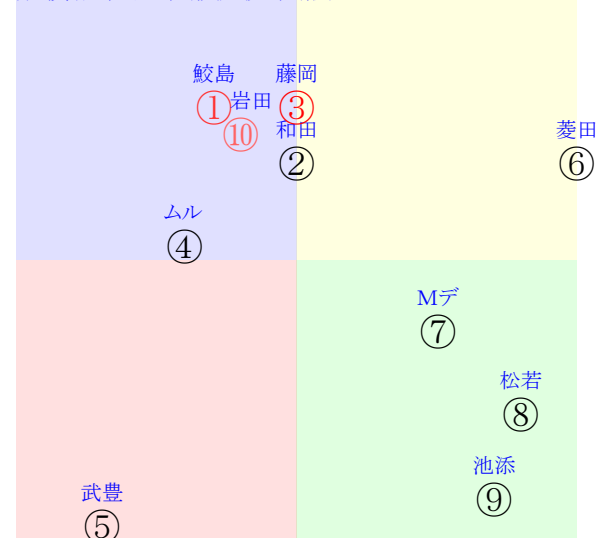

20240316阪神11R2000芝OP三歳馬齡trL

人気:⑤③①⑩②⑦調教:④③⑦②⑧①  
賞金:裏金:  
前半:⑨⑤⑩⑧⑥④後半:②④⑧⑩①③  
枠不:⑤⑦8.3.②⑥展不:⑩⑤⑧④⑨①  
空抵:②⑥⑩⑦⑧④指数:⑩①②⑨③⑧

単勝③280円  
複勝③140円  
複勝⑥300円  
複勝①130円  
枠連36:2750円  
馬連③⑥2750円  
ワイド③⑥790円  
ワイド①③230円  
ワイド①⑥850円  
馬単③⑥4150円  
3連複①③⑥2780円  
3連単③⑥①16300円

直前調教偏差値:前半(横)-後半(縦)

成績結果:前半(横)-後半(縦)

含水率11.4 1016.5hPa --mm 14.3℃ 湿度41% 風速4.3m/s0 最大瞬間風速7.0m/s0 不快指数58  
[+追風][-向風]:ゴール前-4.1m/s コーナー-1.3m/s  
126 112 123 127 122 121 120 118 114 114