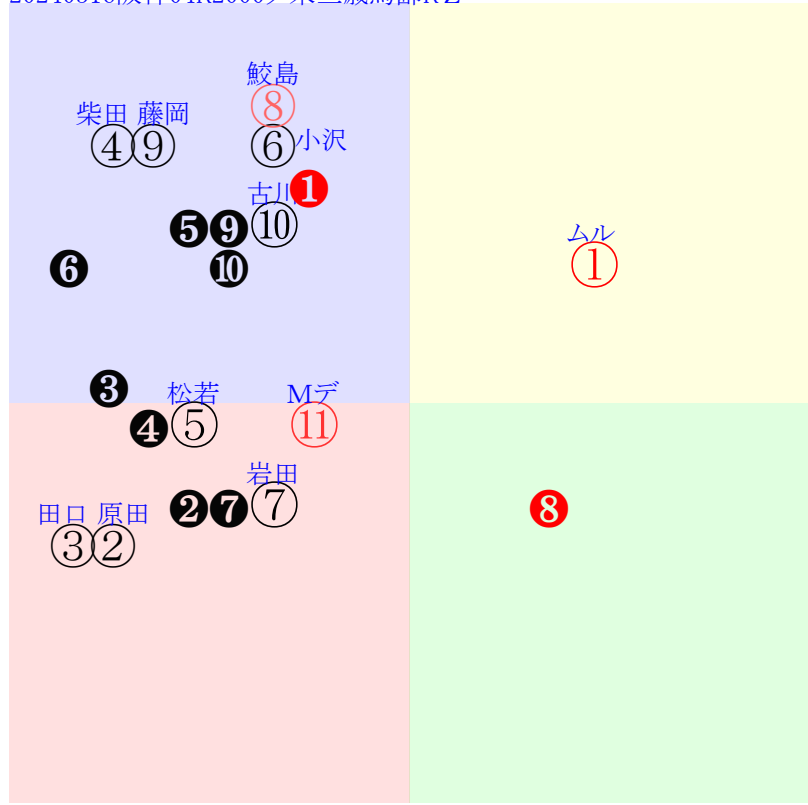

20240316阪神04R2000ダ未三歳馬齢R Z