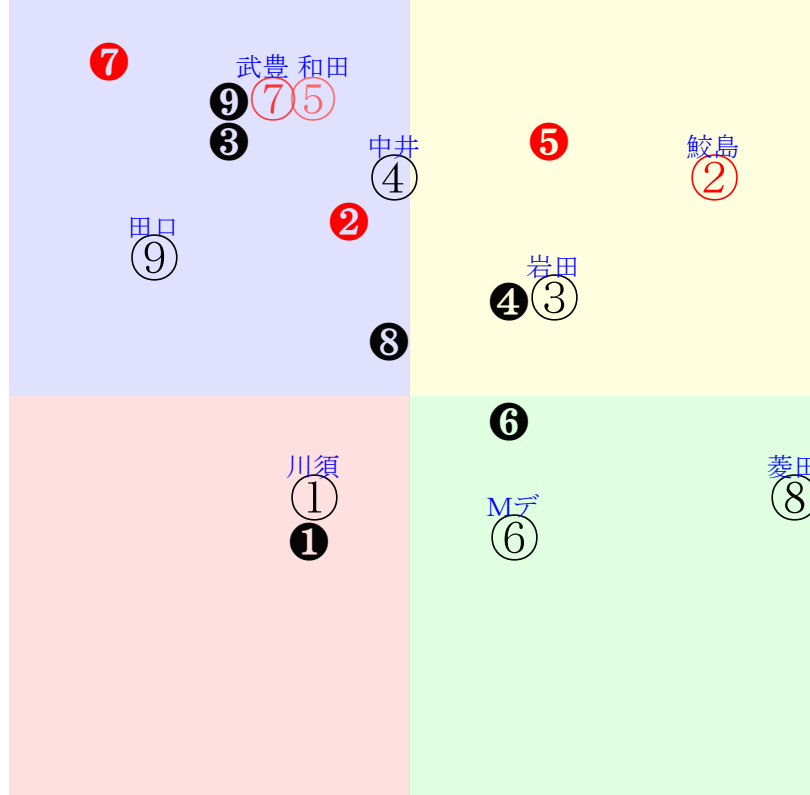

20240316阪神09R2600芝2勝四上ハンデWH