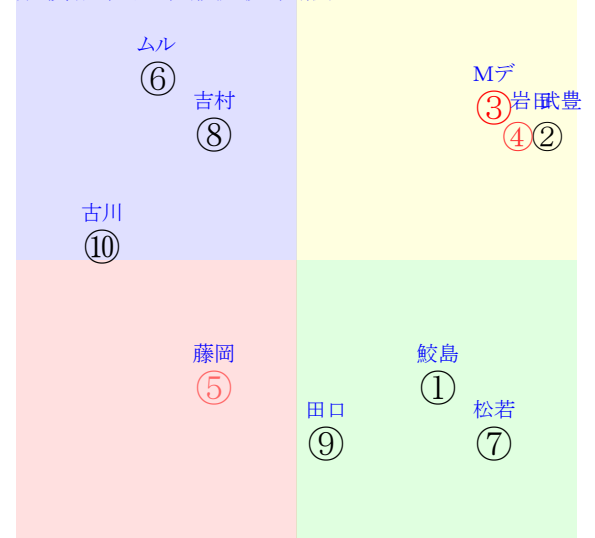

成績結果:前半(横)-後半(縦)