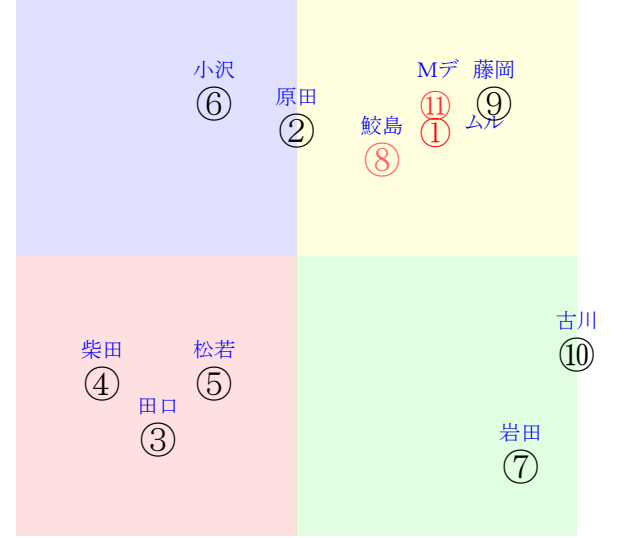

成績結果:前半(横)-後半(縦)