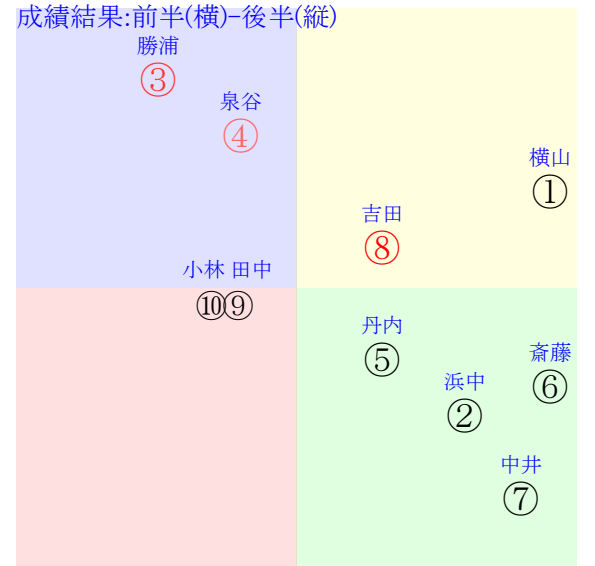

202101311010小倉10R1200芝1勝四上定量n

人気:⑧③④②①⑤調教:①②③④⑤⑥
 賞金:⑧④③⑤②⑨裏金:⑥⑦①⑨⑤②
 前半:⑥⑧⑦⑨①④後半:②③⑩④⑧⑤
 枠不:6.3.7.9.⑤⑧展不:⑧①⑥⑤⑨⑦
 空抵:⑧⑩6.5.2.4.指数:③②④⑨⑧⑤

単勝①3130円 ワイド①④1880円
 複勝①800円 ワイド③④450円
 複勝③260円 馬単①③13690円
 複勝④320円 3連複①③④7050円
 枠連13:4560円 3連単①③④82380円
 馬連①③4520円
 ワイド①③950円

直前調教偏差値:前半(横)-後半(縦)

成績結果:前半(横)-後半(縦)

含水率7.7 1025.8hPa --mm 13.0℃ 湿度45% 風速1.7m/s(kk) 最大瞬間風速3.4m/s(k) 不快指数56
 [+追風][-向風]:ゴール前0.7m/s コーナー1.6m/s
 122 108 112 113 113 123

Table with 10 columns: Race No., Horses, Odds, Trainers, Jockeys, Race Results, etc. It contains detailed information for 10 different horse races.