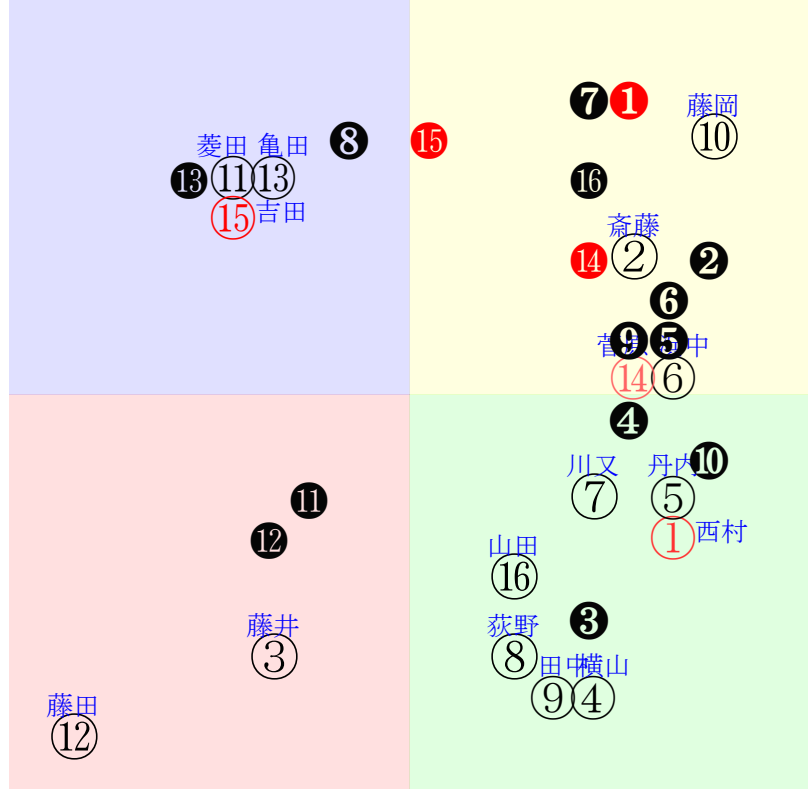

Table with 10 columns: Race No., Horses, Odds, Trainers, Jockeys, Race Results, etc. It contains detailed information for 10 different horse races.

202101311012小倉12R1700ダ2勝四上ハンデJx

人気:15①14②7⑥調教:①②③④⑤⑥
賞金:④14①15⑨7裏金:⑫⑥③⑤⑪⑬
前半:⑩①⑥⑤②⑭後半:⑩⑪⑬⑮②⑥
枠不:④⑩①③⑨5.展不:⑤②①⑭⑩④
空抵:⑥⑩2.5.3.9.指数:⑦⑩⑭④②⑮