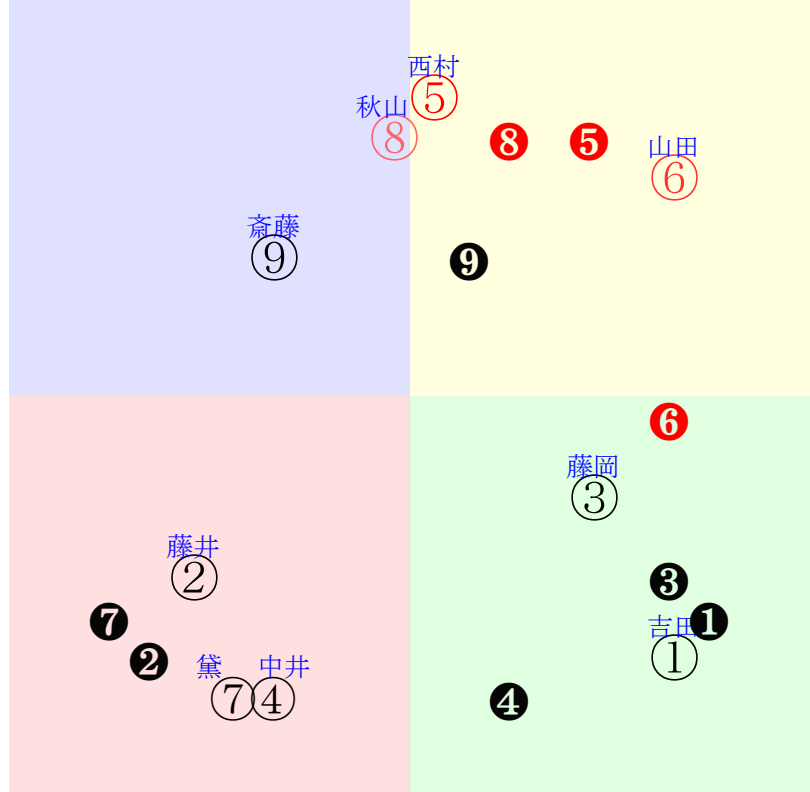

202101311008小倉08R1700ダ1勝四上定量SQPNX

人気:⑤⑥⑧⑨①③ 調教:①②③④⑤⑥
 賞金:⑤⑧③②⑨④ 裏金:①⑥④⑨②⑧
 前半:⑥①③⑤⑧④ 後半:⑤⑧⑥⑨③②
 枠不:⑦⑤ 1. 2. ④⑥ 展不:③①⑥ 5. 8. ⑨
 空抵:⑥① 5. 3. ⑦⑧ 指数:⑤⑨⑧③①⑥

単勝⑤250円
 複勝⑤120円
 複勝⑥120円
 複勝⑨130円
 枠連56:430円
 馬連⑤⑥440円
 ワイド⑤⑥180円
 ワイド⑤⑨240円
 ワイド⑥⑨300円
 馬単⑤⑥870円
 3連複⑤⑥⑨750円
 3連単⑤⑥⑨2650円