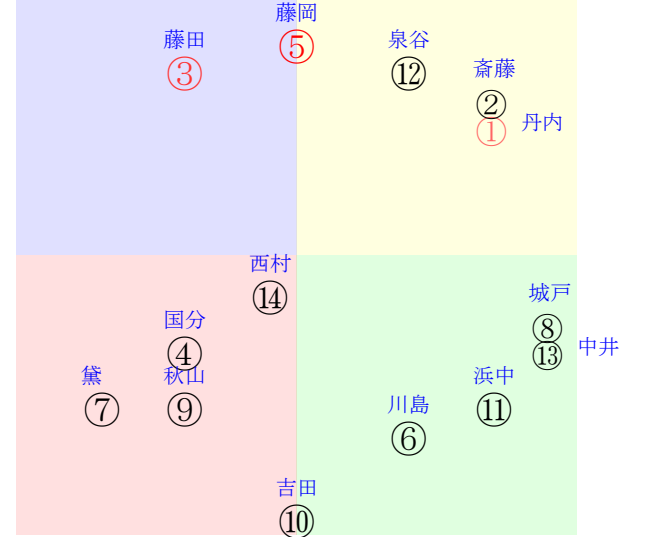

成績結果:前半(横)-後半(縦)