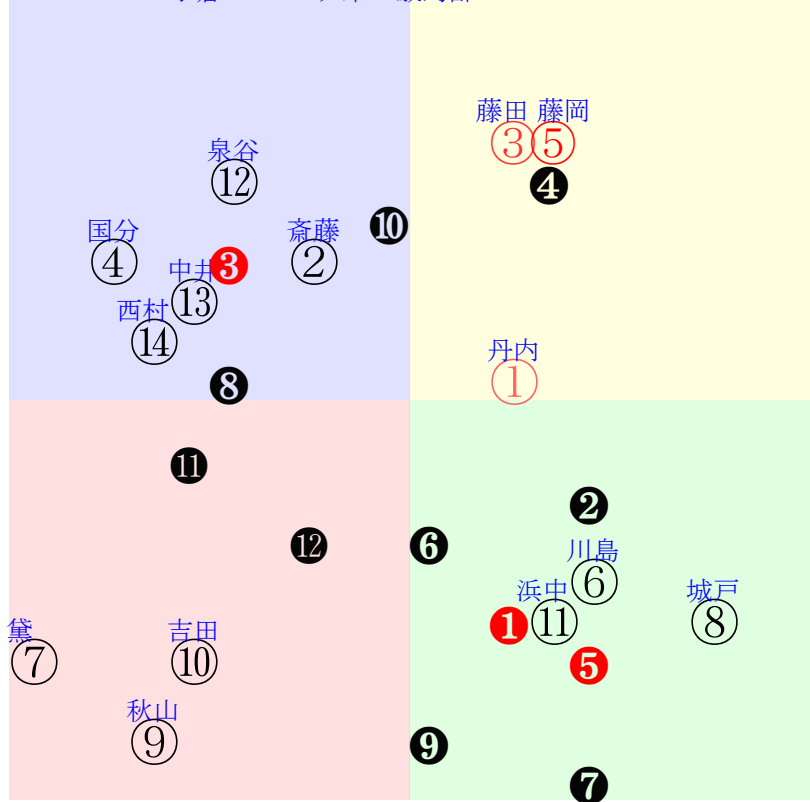

202101311001小倉01R1700ダ未三歳馬齢R Z