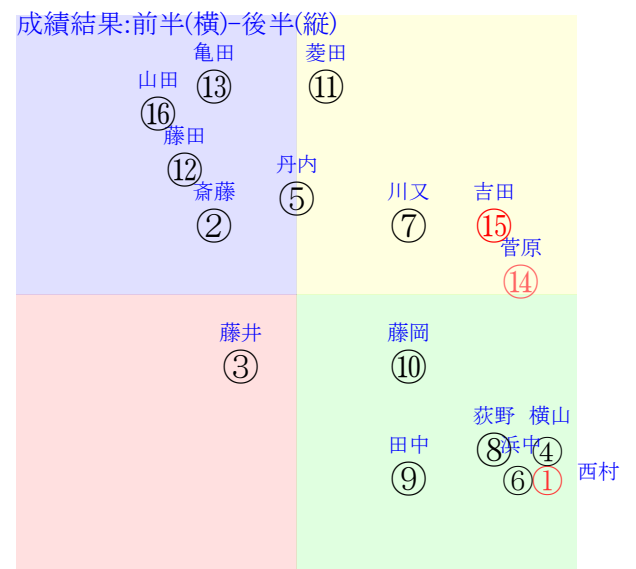

202101311010小倉10R1200芝1勝四上定量n

人気:⑧③④②①⑤調教:①②③④⑤⑥
 賞金:⑧④③⑤②⑨裏金:⑥⑦①⑨⑤②
 前半:⑥⑧⑦⑨①④後半:②③⑩④⑧⑤
 枠不:6.3.7.9.⑤⑧展不:⑧①⑥⑤⑨⑦
 空抵:⑧⑩6.5.2.4.指数:③②④⑨⑧⑤

単勝①3130円 ワイド①④1880円
 複勝①800円 ワイド③④450円
 複勝③260円 馬単①③13690円
 複勝④320円 3連複①③④7050円
 枠連13:4560円 3連単①③④82380円
 馬連①③4520円
 ワイド①③950円

直前調教偏差値:前半(横)-後半(縦)

成績結果:前半(横)-後半(縦)

含水率7.7 1025.8hPa --mm 13.0℃ 湿度45% 風速1.7m/s(kk) 最大瞬間風速3.4m/s(k) 不快指数56
 [+追風][-向風]:ゴール前0.7m/s コーナー1.6m/s
 122 108 112 113 113 123

Table with 10 columns: Race No., Horses, Odds, Trainers, Jockeys, Race Results, etc. It contains detailed information for 10 different horse races.

202101311012小倉12R1700ダ2勝四上ハンデJx

人気:15①14②7⑥調教:①②③④⑤⑥
賞金:④14①15⑨7裏金:⑫⑥③⑤⑪⑬
前半:⑩①⑥⑤②⑭後半:⑩⑪⑬⑮②⑥
枠不:④⑩①③⑨5.展不:⑤②①⑭⑩④
空抵:⑥⑩2.5.3.9.指数:⑦⑩⑭④②⑮

単勝⑩1420円 ワイド⑩⑭1550円
複勝⑩370円 ワイド⑬⑭⑮3190円
複勝⑬720円 馬単⑩⑬⑮20400円
複勝⑭280円 3連複⑩⑬⑮⑭29800円
枠連67:3990円 3連単⑩⑬⑮⑭212930円
馬連⑩⑬11640円
ワイド⑩⑬2750円