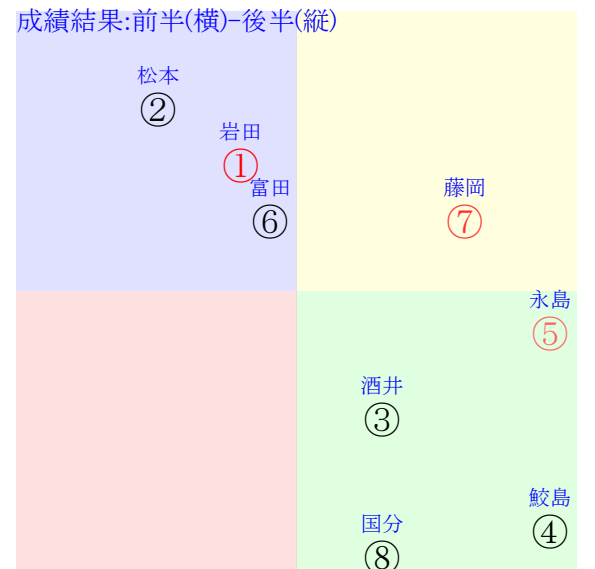

20210829小倉6R		1245発走	1200芝新二歳馬齢	賞金700	1角まで480m 直線293m 坂0.0m			前R	次R
1①	フジタ社	1人3着2.1	0.00%0.00%	岩田望54←	岩田望=0	池江寿		馬主---	
0	栗坂00-00馬	-	-	-	-	-	-	-	
?	栗W00J00-	-	-	-	-	-	-	-	
2②	オブショアガール牝	8人7着56.3	0.00%0.00%	松本51←	松本=0	宮本		馬主---	
0	栗坂00-00馬	-	-	-	-	-	-	-	
?	栗W00J00-	-	-	-	-	-	-	-	
3③	リトルジー牝	4人5着6.8	0.00%0.00%	酒井学54←	酒井学=0	長谷川		馬主---	
0	栗坂00-00馬	-	-	-	-	-	-	-	
?	栗坂00J00強	-	-	-	-	-	-	-	
4④	ムーンガーデン社	6人6着16.7	0.00%0.00%	鮫島駿54←	鮫島駿=0	川村		馬主---	
0	栗坂00-00馬	-	-	-	-	-	-	-	
?		-	-	-	-	-	-	-	
5⑤	ホワイトターフ牝	3人1着6.3	0.00%0.00%	永島50←	永島=0	新谷		馬主---	
0	栗坂00-00馬	-	-	-	-	-	-	-	
?	栗芝00J00馬	-	-	-	-	-	-	-	
6⑥	エールゴージューン	5人4着9.9	0.00%0.00%	富田53←	富田=0	武英		馬主---	
0	栗坂00-00強	-	-	-	-	-	-	-	
?	栗坂00J00馬	-	-	-	-	-	-	-	
7⑦	ダテボレアス社	2人2着4.6	0.00%0.00%	藤岡康54←	藤岡康=0	西園		馬主---	
0	栗W00-00馬	-	-	-	-	-	-	-	
?	栗W00J00強	-	-	-	-	-	-	-	
8⑧	クロジジョー社	7人8着27.5	0.00%0.00%	国分優54←	国分優=0	岡田		馬主---	
0	栗W00-00馬	-	-	-	-	-	-	-	
?	栗坂00-00馬	-	-	-	-	-	-	-	

202108291006小倉06R1200芝新二歳馬齢

人気:①⑦⑤③⑥④ 調教:①②③④⑤⑥
賞金:裏金:
前半:①②③④⑤⑥ 後半:①②③④⑤⑥
枠不:①②③④⑤⑥ 展不:①②③④⑤⑥
空抵:①②③④⑤⑥ 指数:①②③④⑤⑥

単勝⑤630円 ワイド①⑤290円
複勝⑤190円 ワイド①⑦200円
複勝⑦140円 馬単⑤⑦4660円
複勝①110円 3連複①⑤⑦1070円
枠連00: 円 3連単⑤⑦①9460円
馬連⑤⑦2080円
ワイド⑤⑦480円

直前調教偏差値:前半(横)-後半(縦)

成績結果:前半(横)-後半(縦)

松本
②
藤岡
⑧

含水率7.9 1012.4hPa --mm 30.7℃ 湿度68% 風速5.7m/s(k) 最大瞬間風速8.7m/s(k) 不快指数82
[+追風][+向風]: ゴール前2.2m/s コーナー5.2m/s
125 115 119 119 115 115