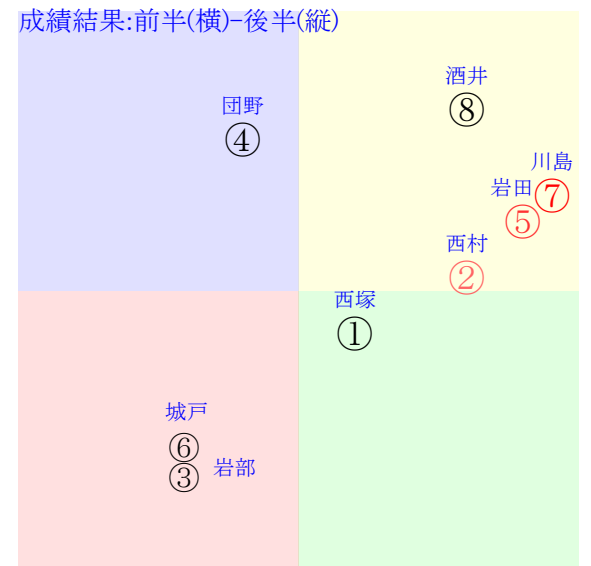

202308121002小倉02R1200芝未二歳馬齡Q Z

人気:⑦⑤②⑧④① 調教:②⑦④①⑧③
賞金:裏金:
前半:②⑦⑤⑧⑥④ 後半:⑦⑤④⑥⑧③
枠不:⑤③ 2.8.1.④ 展不:②⑤ 7.⑧⑥④
空抵:7.8.5.④⑥③ 指数:①②③④⑤⑥
虎穴:⑦②⑤⑧④① 虎溪:⑧⑥④③②①

単勝⑦170円
複勝⑦100円
複勝⑧140円
複勝⑤100円
馬連⑦⑧720円
ワイド⑦⑧230円
ワイド⑤⑦120円
ワイド⑤⑧310円
馬単⑦⑧1120円
3連複⑤⑦⑧420円
3連単⑦⑧⑤2760円

含水率9.5 1002.6hPa --mm 31.5℃ 湿度60% 風速1.7m/s) 最大瞬間風速4.2m/s) 不快指数82
[+追風][-向風]: ゴール前0.7m/s コーナー1.6m/s

119 103 109 114 116 122