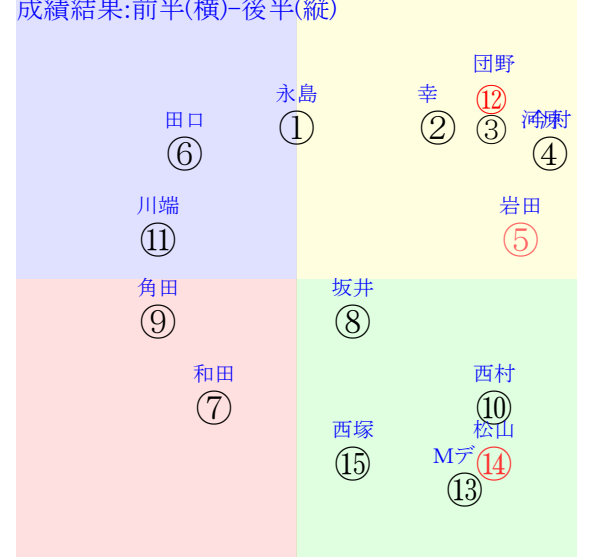

202308121006小倉06R1200芝新二歳馬齡QrVn

人気:⑫⑭⑤④①⑥調教:⑦③⑤⑥②⑪
賞金:裏金:
前半:①②③④⑤⑥後半:①②③④⑤⑥
枠不:①②③④⑤⑥展不:①②③④⑤⑥
空抵:①②③④⑤⑥指数:①②③④⑤⑥
虎穴:⑭⑤④⑧⑩⑬虎溪:⑪⑨⑦②③⑬

単勝④730円 ワイド④⑫670円
複勝④220円 ワイド③⑫3010円
複勝③1090円 馬単④③34570円
複勝⑫170円 3連複③④⑫29760円
枠連23:4430円 3連単④③⑫272730円
馬連③④24360円
ワイド③④4950円

直前調教偏差値:前半(横)-後半(縦)

成績結果:前半(横)-後半(縦)

含水率9.5 1001.9hPa --mm 31.8℃ 湿度66% 風速1.7m/s(0) 最大瞬間風速4.3m/s(k) 不快指数83
[+追風][-向風]:ゴール前0.7m/s コーナー1.6m/s
120 107 112 115 115 122