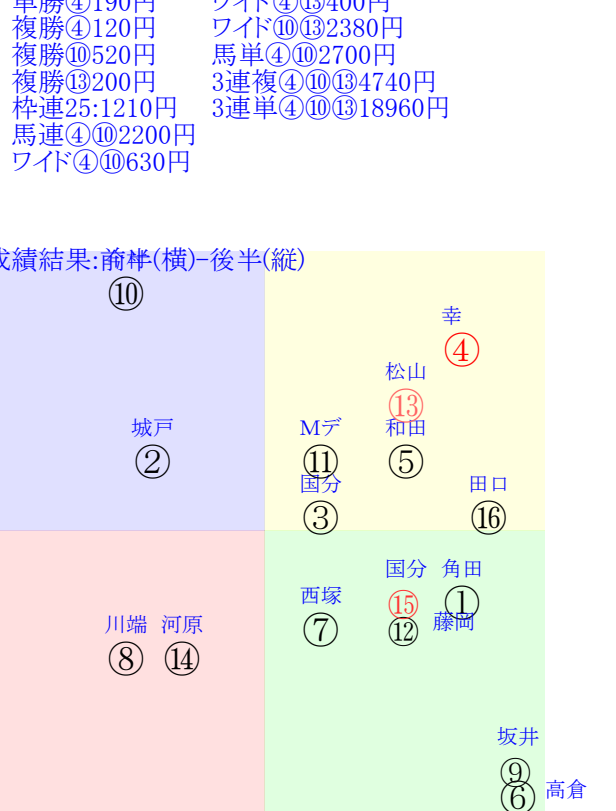

202308121006小倉06R1200芝新二歳馬齡QrVn

人気:⑫⑭⑤④①⑥調教:⑦③⑤⑥②⑪
賞金:裏金:
前半:①②③④⑤⑥後半:①②③④⑤⑥
枠不:①②③④⑤⑥展不:①②③④⑤⑥
空抵:①②③④⑤⑥指数:①②③④⑤⑥
虎穴:⑭⑤④⑧⑩⑬虎溪:⑪⑨⑦②③⑬

単勝④730円 ワイド④⑫670円
複勝④220円 ワイド③⑫3010円
複勝③1090円 馬単④③34570円
複勝⑫170円 3連複③④⑫29760円
枠連23:4430円 3連単④③⑫272730円
馬連③④24360円
ワイド③④4950円

直前調教偏差値:前半(横)-後半(縦)

成績結果:前半(横)-後半(縦)

含水率9.5 1001.9hPa --mm 31.8℃ 湿度66% 風速1.7m/s(0) 最大瞬間風速4.3m/s(k) 不快指数83
[+追風][-向風]:ゴール前0.7m/s コーナー1.6m/s
120 107 112 115 115 122

Table with 10 columns: Race No., Horses, Odds, Jockey, Trainer, Race Name, etc. Contains detailed race data for 20230812.

20230812 1008 小倉08R 1700ダ1勝三上定量RQPX

人気: (4)(15)(13)(1)(5)(16) 調教: (16)(1)(4)(3)(13)(11)
賞金: (12)(5)(2)(11)(10)(8) 裏金: (6)(15)(7)(11)(10)(8)
前半: (16)(1)(15)(14)(5)(13) 後半: (1)(4)(10)(15)(14)(5)
枠不: (9) 7. 3. 8. 16. (2) 展不: (16)(13)(1)(5)(14)(15)
空抵: (5)(14)(12)(11) 8. 4. 指数: (1)(4)(15)(10)(5)(3)
虎穴: (7)(15)(12)(2)(8)(13) 虎溪: (2)(7)(12)(6)(14)(8)