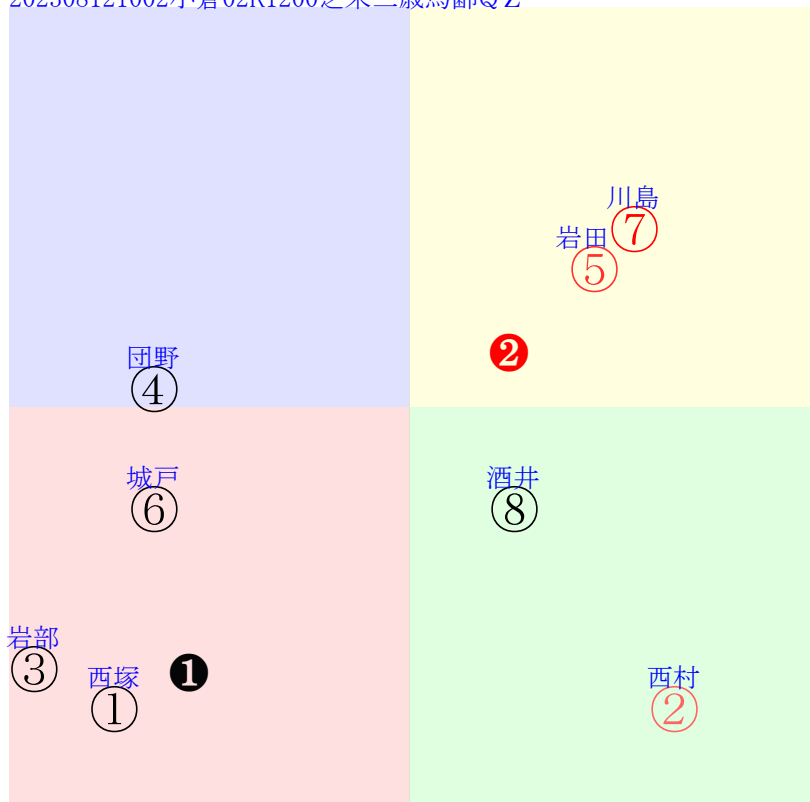

202308121002小倉02R1200芝未二歳馬齡Q Z

人気:⑦⑤②⑧④① 調教:②⑦④①⑧③
賞金:裏金:
前半:②⑦⑤⑧⑥④ 後半:⑦⑤④⑥⑧③
枠不:⑤③ 2.8.1.④ 展不:②⑤ 7.⑧⑥④
空抵:7.8.5.④⑥③ 指数:①②③④⑤⑥
虎穴:⑦②⑤⑧④① 虎溪:⑧⑥④③②①

単勝⑦170円
複勝⑦100円
複勝⑧140円
複勝⑤100円
馬連⑦⑧720円
ワイド⑦⑧230円
ワイド⑤⑦120円
ワイド⑤⑧310円
馬単⑦⑧1120円
3連複⑤⑦⑧420円
3連単⑦⑧⑤2760円

含水率9.5 1002.6hPa --mm 31.5℃ 湿度60% 風速1.7m/s) 最大瞬間風速4.2m/s) 不快指数82
[+追風][-向風]: ゴール前0.7m/s コーナー1.6m/s

119 103 109 114 116 122