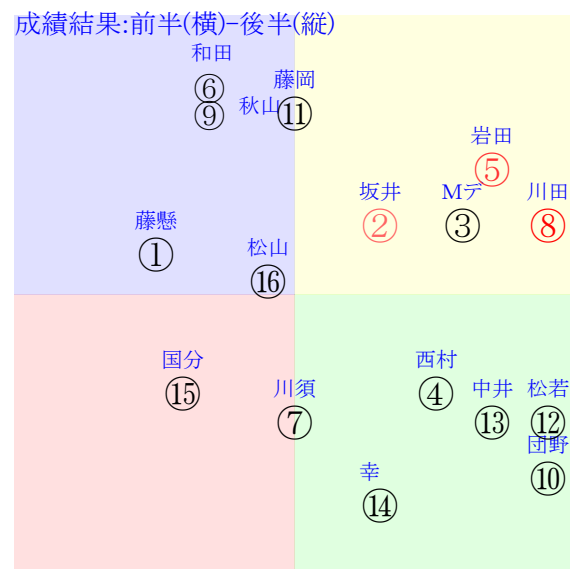

20230812 1008 小倉08R 1700ダ1勝三上定量RQPX

人気: (4)(15)(13)(1)(5)(16) 調教: (16)(1)(4)(3)(13)(11)
賞金: (12)(5)(2)(11)(10)(8) 裏金: (6)(15)(7)(11)(10)(8)
前半: (16)(1)(15)(14)(5)(13) 後半: (1)(4)(10)(15)(14)(5)
枠不: (9) 7. 3. 8. 16. (2) 展不: (16)(13)(1)(5)(14)(15)
空抵: (5)(14)(12)(11) 8. 4. 指数: (1)(4)(15)(10)(5)(3)
虎穴: (7)(15)(12)(2)(8)(13) 虎溪: (2)(7)(12)(6)(14)(8)

含水率2.9 1001.5hPa --mm 32.0℃ 湿度63% 風速2.1m/s) 最大瞬間風速5.8m/s) 不快指数83
[+追風][-向風]: ゴール前0.8m/s コーナー1.9m/s
069 105 114 124 120 123 128 128 129

Table with columns: Race No, Name, Odds, Win %, Jockey, Horses, Trainer, etc. Contains detailed race information for multiple events.

202308121009小倉09R1800芝1勝三上定量

人気: (8) (5) (2) (4) (12) (11) 調教: (4) (8) (13) (3) (2) (12)
賞金: (13) (5) (4) (11) (10) (6) 裏金: (1) (9) (2) (14) (12) (6)
前半: (3) (13) (10) (5) (12) (7) 後半: (8) (2) (6) (11) (5) (15)
枰不: (12) 5. 6. 2. (3) (7) 展不: (11) (13) (5) (14) (8) (16)
空抵: (11) (2) (12) (13) (10) 5. 指数: (5) (8) (12) (4) (6) (11)
虎穴: (8) (5) (15) (11) (6) (3) 虎溪: (9) (14) (13) (10) (16) (3)

単勝 62250円 ワイド (5) (6) 1440円
複勝 6410円 ワイド (5) (11) 1120円
複勝 11420円 馬単 (6) (11) 26050円
複勝 5190円 3連複 (5) (6) (11) 11770円
枰連 36970円 3連単 (6) (11) (5) 134530円
馬連 (6) (11) 11330円
ワイド (6) (11) 2830円

含水率9.5 1001.2hPa --mm 31.7℃ 湿度63% 風速3.1m/s) 最大瞬間風速7.2m/s) 不快指数83
[+追風][-向風]: ゴール前1.2m/s コーナー2.8m/s
121 107 117 120 117 118 117 121 118