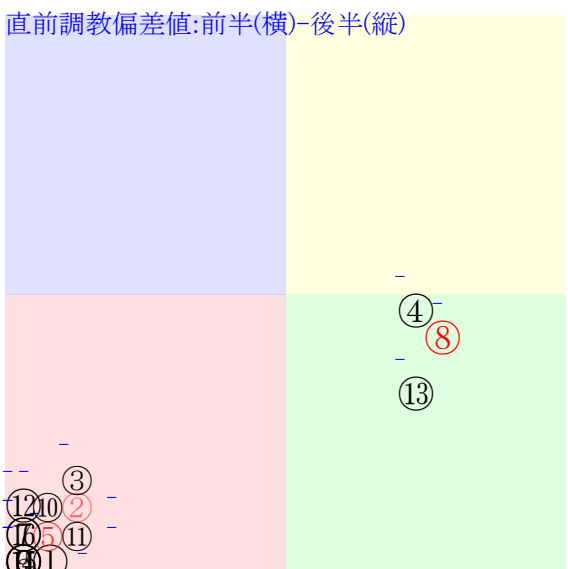

単勝 62250円 ワイド (5) (6) 1440円
複勝 6410円 ワイド (5) (11) 1120円
複勝 11420円 馬単 (6) (11) 26050円
複勝 5190円 3連複 (5) (6) (11) 11770円
枰連 36970円 3連単 (6) (11) (5) 134530円
馬連 (6) (11) 11330円
ワイド (6) (11) 2830円