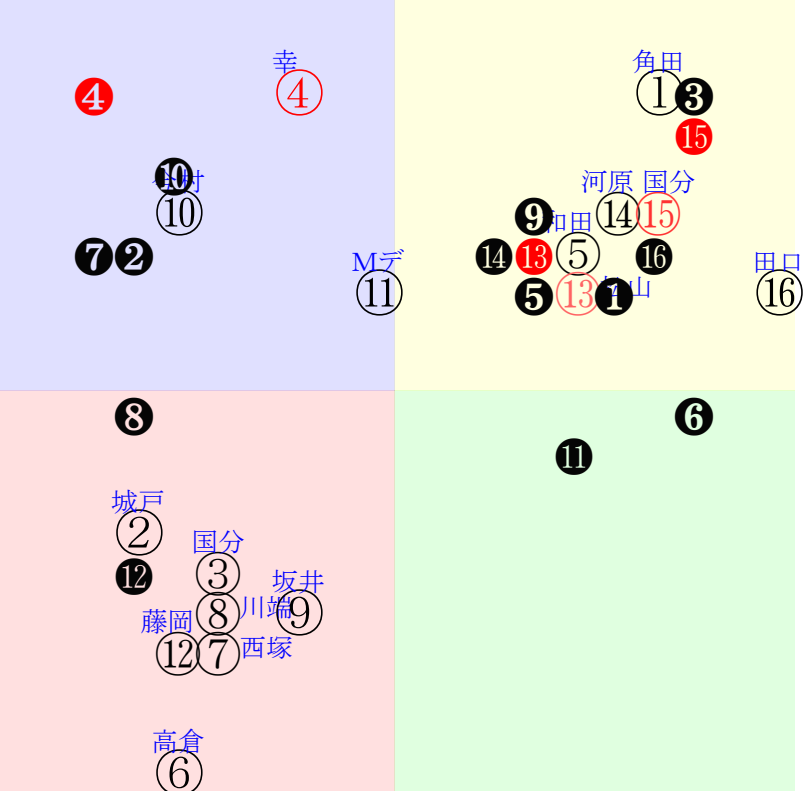

Table with 10 columns: Race No., Horses, Odds, Jockey, Trainer, Race Name, etc. Contains detailed race data for 20230812.

20230812 1008 小倉08R 1700ダ1勝三上定量RQPX

人気: (4)(15)(13)(1)(5)(16) 調教: (16)(1)(4)(3)(13)(11)
賞金: (12)(5)(2)(11)(10)(8) 裏金: (6)(15)(7)(11)(10)(8)
前半: (16)(1)(15)(14)(5)(13) 後半: (1)(4)(10)(15)(14)(5)
枠不: (9) 7. 3. 8. 16. (2) 展不: (16)(13)(1)(5)(14)(15)
空抵: (5)(14)(12)(11) 8. 4. 指数: (1)(4)(15)(10)(5)(3)
虎穴: (7)(15)(12)(2)(8)(13) 虎溪: (2)(7)(12)(6)(14)(8)