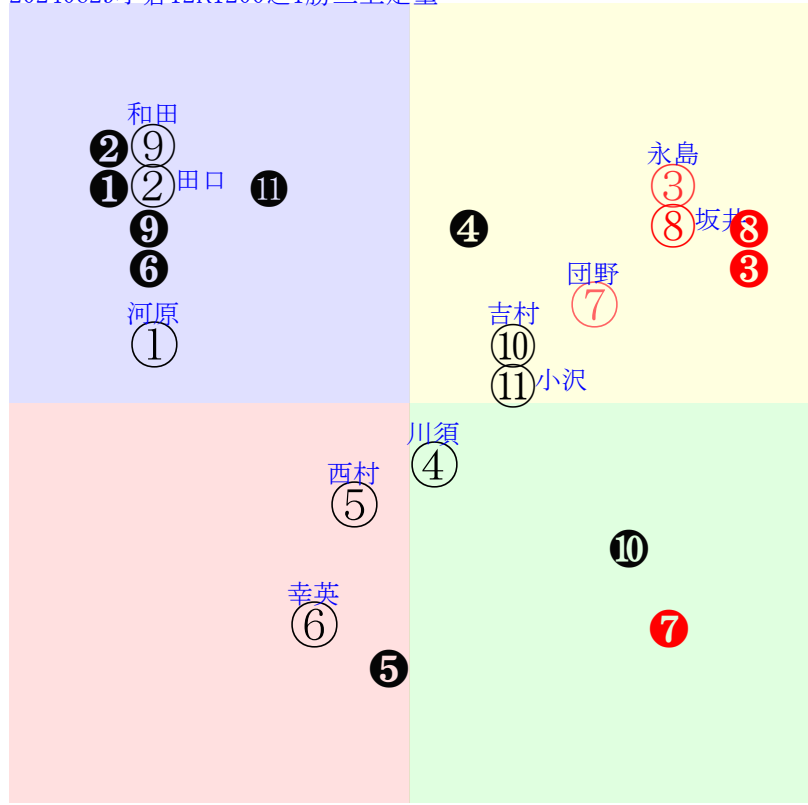

20240629小倉12R1200芝1勝三上定量