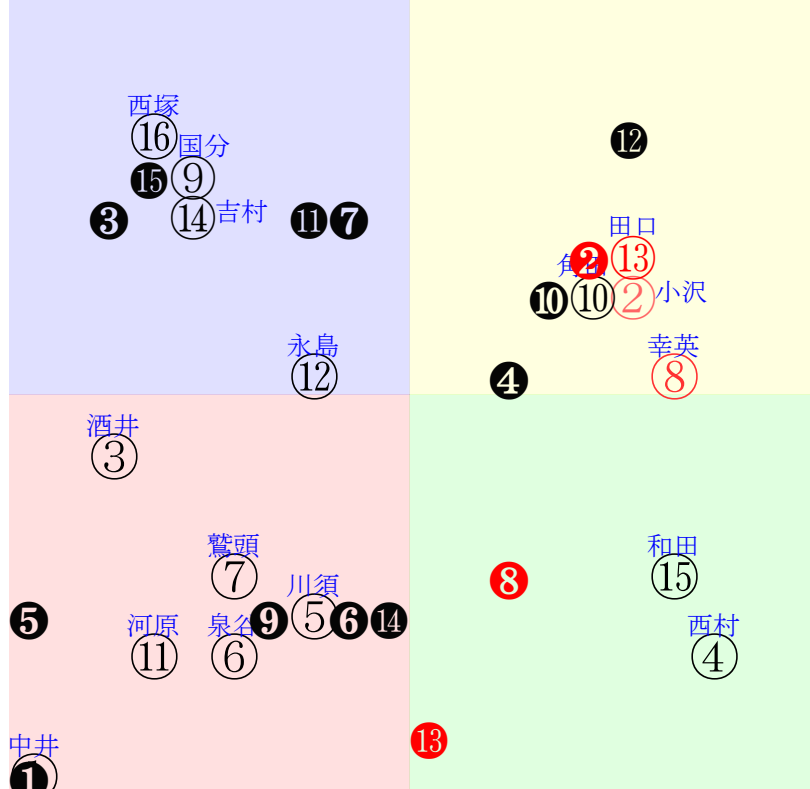

20240629小倉07R1700ダ未三歳馬齢