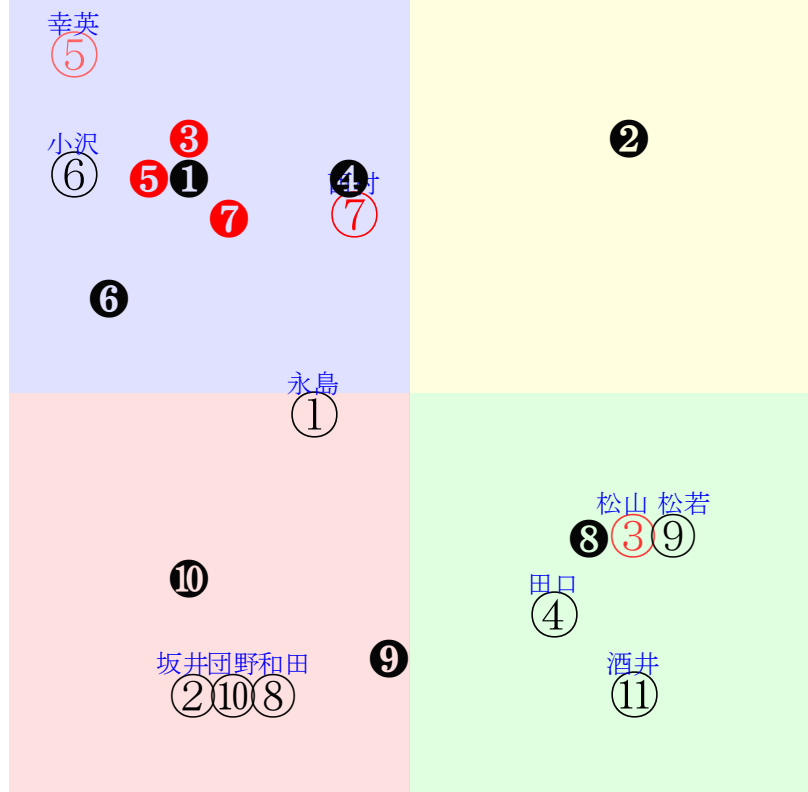

20240629小倉09R2600芝1勝三上定量