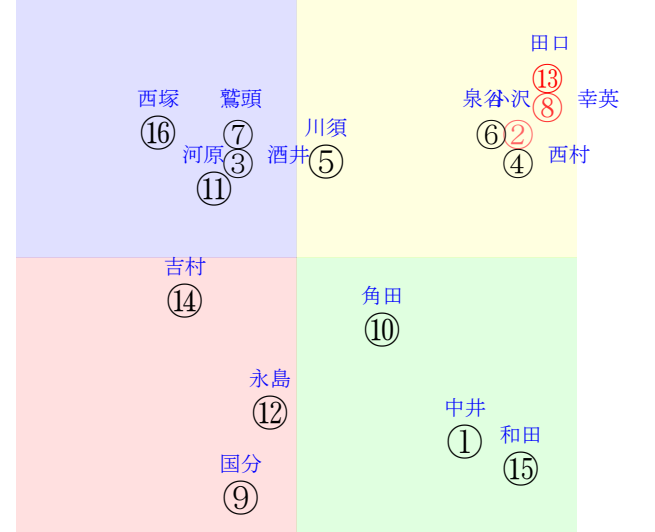

成績結果:前半(横)-後半(縦)