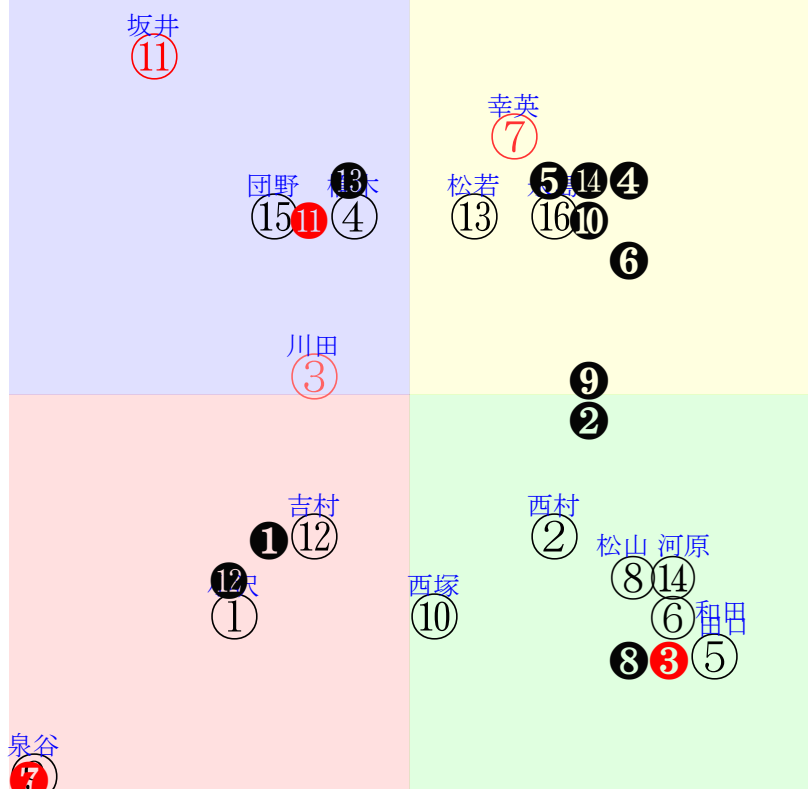

20240629小倉04R1800芝未三歳馬齢