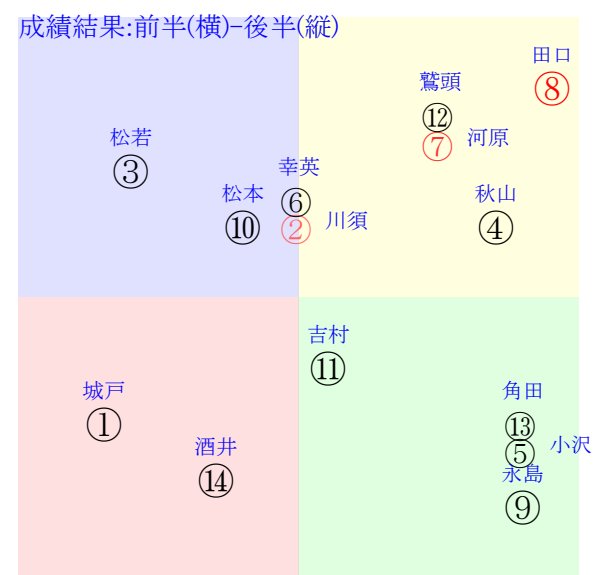

20240629小倉05R1200芝新二歳馬齢

人気:⑧⑦②⑨⑫⑤ 調教:⑪②③⑭⑧⑨
賞金:裏金:
前半:①②③④⑤⑥ 後半:①②③④⑤⑥
枠不:①②③④⑤⑥ 展不:①②③④⑤⑥
空抵:①②③④⑤⑥ 指数:①②③④⑤⑥

単勝⑧140円
複勝⑧110円
複勝⑦150円
複勝⑫200円
枠連55:460円
馬連⑦⑧440円
ワイド⑧⑫460円
ワイド⑦⑫1120円
馬単⑧⑦590円
3連複⑦⑧⑫1910円
3連単⑧⑦⑫4890円
ワイド⑦⑧240円

直前調教偏差値:前半(横)-後半(縦)

成績結果:前半(横)-後半(縦)

含水率8.9 1005.7hPa --mm 24.6℃ 湿度87% 風速4.1m/s(k) 最大瞬間風速7.6m/s(k) 不快指数75
[+追風][+向風]: ゴール前1.6m/s コーナー3.8m/s
121 108 112 115 121 121