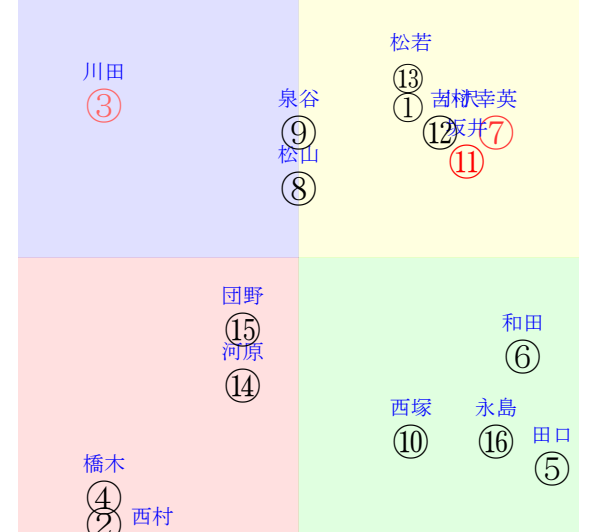

成績結果:前半(横)-後半(縦)