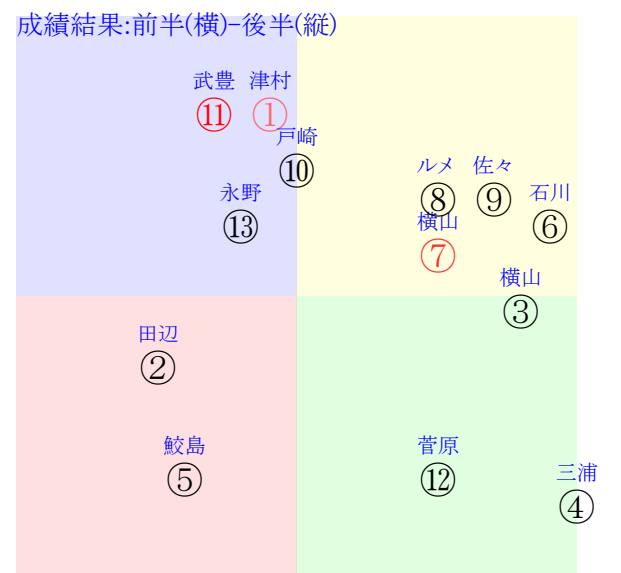

含水率13.0 1009.7hPa --mm 31.1°C 湿度64% 風速5.2m/s(0) 最大瞬間風速7.2m/s(0) 不快指数82
[+追風][-向風]: ゴール前1.4m/s コーナー-5.0m/s
120 109 118 120 121 119 119 116 114 110