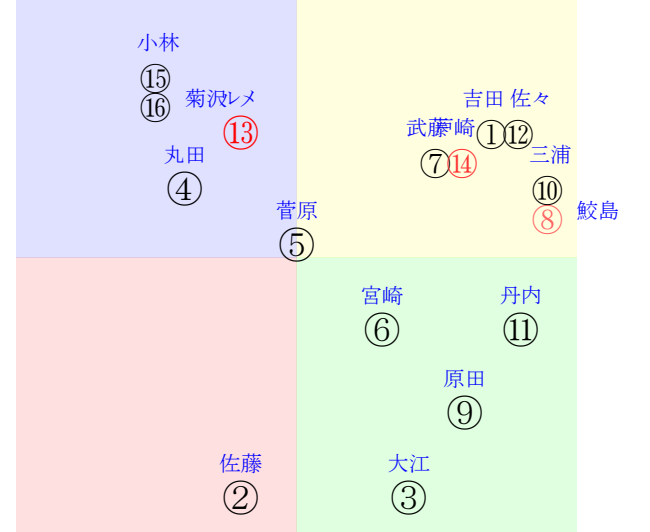

20240907中山04R1200ダ新二歳馬齢

人気:⑬⑭⑧⑫⑪① 調教:⑮⑪⑩⑬⑤⑭
賞金:裏金:
前半:①②③④⑤⑥ 後半:①②③④⑤⑥
枠不:①②③④⑤⑥ 展不:①②③④⑤⑥
空抵:①②③④⑤⑥ 指数:①②③④⑤⑥

単勝⑫660円
複勝⑫210円
複勝⑧250円
複勝①500円
枠連46:1430円
馬連⑧⑫2620円
ワイド⑧⑫1010円
ワイド①⑫1930円
ワイド①⑧1660円
馬単⑫⑧5910円
3連複①⑧⑫11950円
3連単⑫⑧①60820円

直前調教偏差値:前半(横)-後半(縦)

成績結果:前半(横)-後半(縦)

佐藤
②
⑧

含水率2.7 1009.8hPa --mm 30.4℃ 湿度67% 風速2.9m/s) 最大瞬間風速4.1m/s) 不快指数82
[+追風][-向風]:ゴール前0.8m/s コーナー-2.8m/s
122 111 121 125 125 129