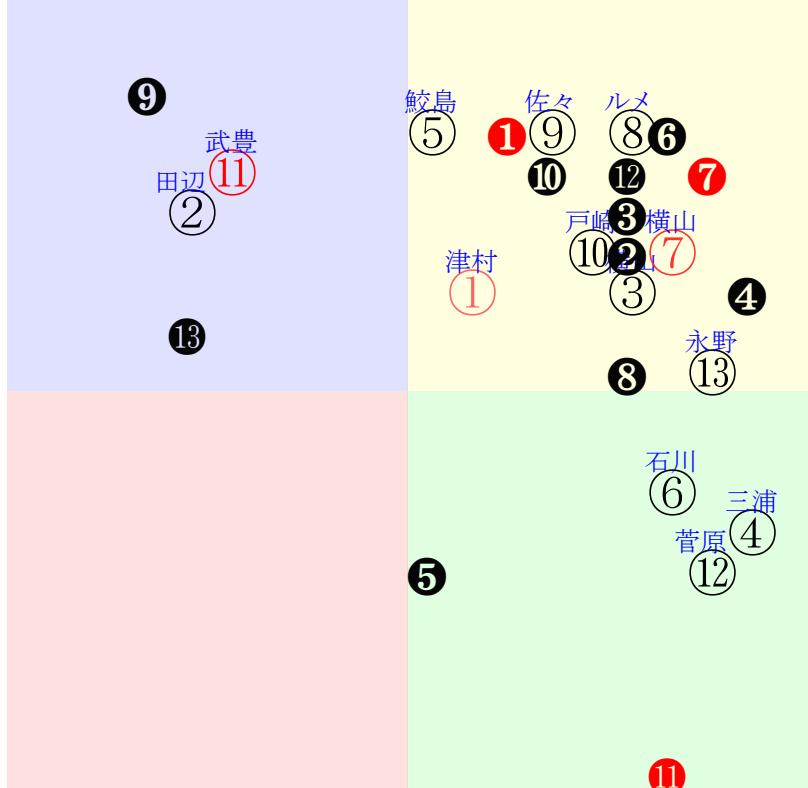

直前調教偏差値:前半(横)-後半(縦)

成績結果:前半(横)-後半(縦)

含水率4.2 1003.8hPa --mm 34.5℃ 湿度39% 風速2.7m/s 最大瞬間風速4.5m/s 不快指数82
[+追風][-向風]: ゴール前-2.2m/s コーナー-1.6m/s
124 115 115 117 116 116 121

Table of horse race results for 202020907, including race details, horse names, jockeys, and performance metrics.

20240907中山11R2000芝OP三歳馬齢GII

人気: (11) (7) (1) (10) (6) (8) 調教: (6) (7) (10) (3) (1) (11)
賞金: 裏金:
前半: (4) (12) (13) (6) (7) (3) 後半: (5) (8) (9) (11) (2) (7)
枠不: (4) 3. 13. 2. (1) (6) 展不: (12) (4) (13) (3) (6) (7)
空抵: (6) (5) (13) 7. 2. 12. 指数: (6) (7) (2) (9) (1) (4)