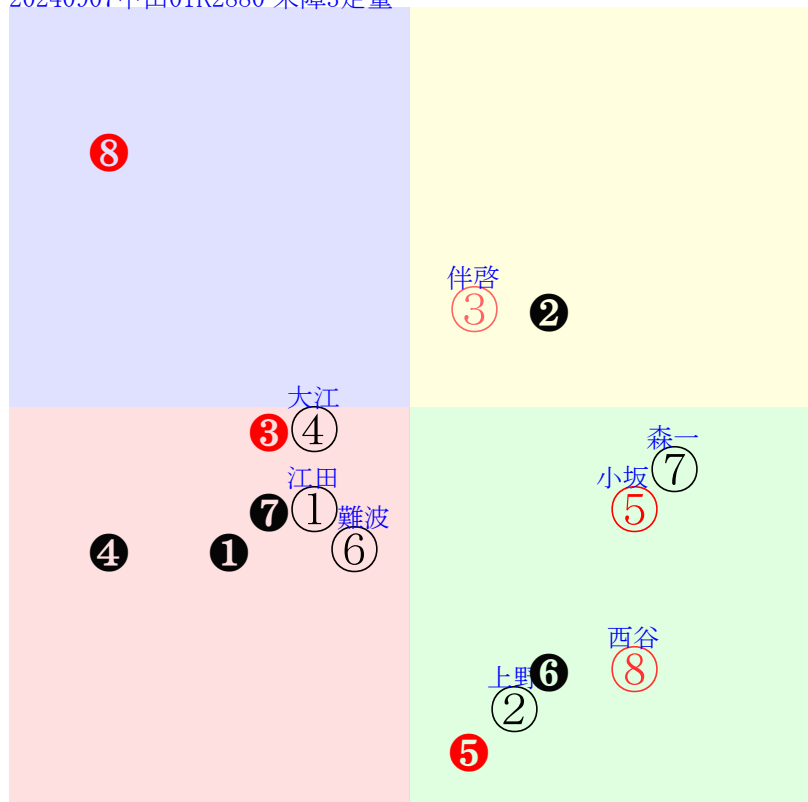

20240907中山01R2880 未障3定量

人気:⑤⑧③①⑦② 調教:⑧④①③⑤⑦
賞金:⑦⑤⑧②③① 裏金:⑥①③②⑤⑧
前半:⑦⑧⑤②③⑥ 後半:③④⑦⑤①⑥
枠不: 8. 1. 2. 5. ⑦⑥ 展不:② 3. ①⑤⑦⑧
空抵:⑧ 3. 5. 2. ④① 指数:①⑥③⑧⑦②

単勝⑤230円 ワイド①⑧260円
複勝⑤110円 馬単⑤①1880円
複勝①140円 3連複①⑤⑧730円
複勝⑧110円 3連単⑤①⑧5130円
馬連①⑤1400円
ワイド①⑤290円
ワイド⑤⑧160円

含水率13.0 1010.3hPa --mm 29.7℃ 湿度71% 風速2.1m/s 最大瞬間風速3.6m/s 不快指数81
[+追風] [-向風]: ゴール前0.6m/s コーナー-2.0m/s