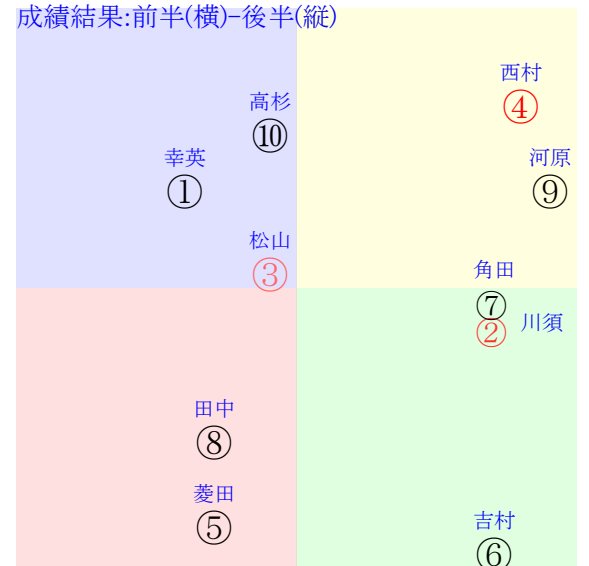

20240907中京01R1400ダ未二歳馬齢

人気:④②③⑧⑨⑦調教:②③④⑧⑨⑩
賞金:裏金:
前半:③②⑦④⑨⑥後半:④②⑦③①⑧
枠不:⑥③④⑧⑨①展不:②⑦⑨③⑧④
空抵:⑩⑦①④⑧③指数:④⑦⑧⑨③⑥

単勝④240円
複勝④130円
複勝⑨260円
複勝⑩490円
枠連48:1120円
馬連④⑨1360円
ワイド④⑨530円
ワイド④⑩890円
ワイド⑨⑩2820円
馬単④⑨⑩2210円
3連複④⑨⑩11200円
3連単④⑨⑩34670円

直前調教偏差値:前半(横)-後半(縦)

成績結果:前半(横)-後半(縦)

含水率4.2 1005.2hPa --mm 30.2℃ 湿度63% 風速1.0m/s(k) 最大瞬間風速2.5m/s(k) 不快指数81
[+追風][-向風]:ゴール前-0.8m/s コーナー-0.6m/s
126 111 115 121 122 122 131