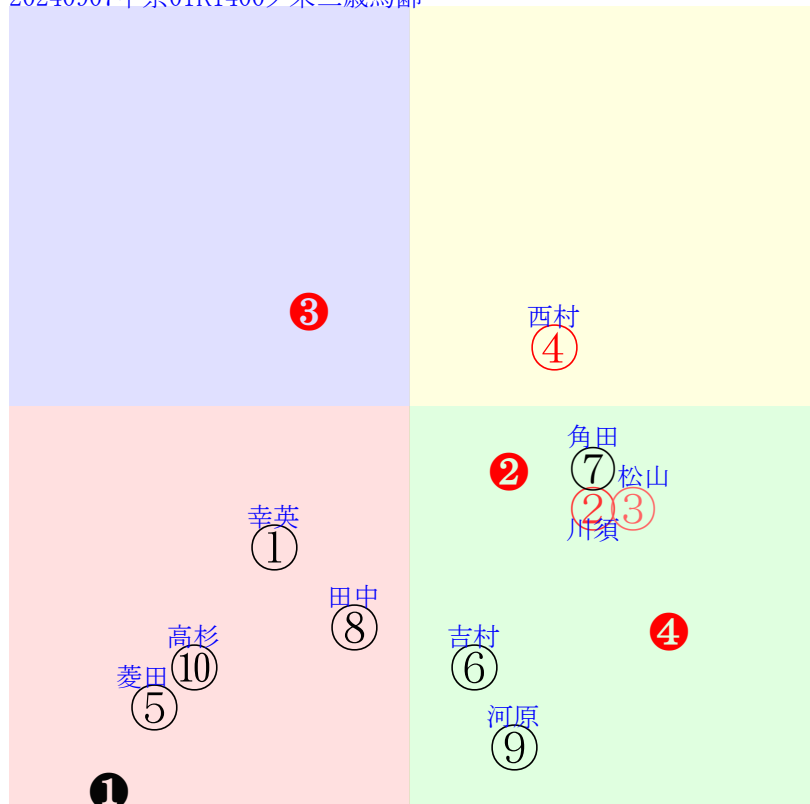

20240907中京01R1400ダ未二歳馬齢

人気:④②③⑧⑨⑦調教:②③④⑧⑨⑩
賞金:裏金:
前半:③②⑦④⑨⑥後半:④②⑦③①⑧
枠不:⑥③④⑧⑨①展不:②⑦⑨③⑧④
空抵:⑩⑦①④⑧③指数:④⑦⑧⑨③⑥

単勝④240円
複勝④130円
複勝⑨260円
複勝⑩490円
枠連48:1120円
馬連④⑨1360円
ワイド④⑨530円
ワイド④⑩890円
ワイド⑨⑩2820円
馬単④⑨⑩2210円
3連複④⑨⑩11200円
3連単④⑨⑩34670円

直前調教偏差値:前半(横)-後半(縦)

成績結果:前半(横)-後半(縦)

含水率4.2 1005.2hPa --mm 30.2℃ 湿度63% 風速1.0m/s(k) 最大瞬間風速2.5m/s(k) 不快指数81
[+追風][-向風]:ゴール前-0.8m/s コーナー-0.6m/s
126 111 115 121 122 122 131