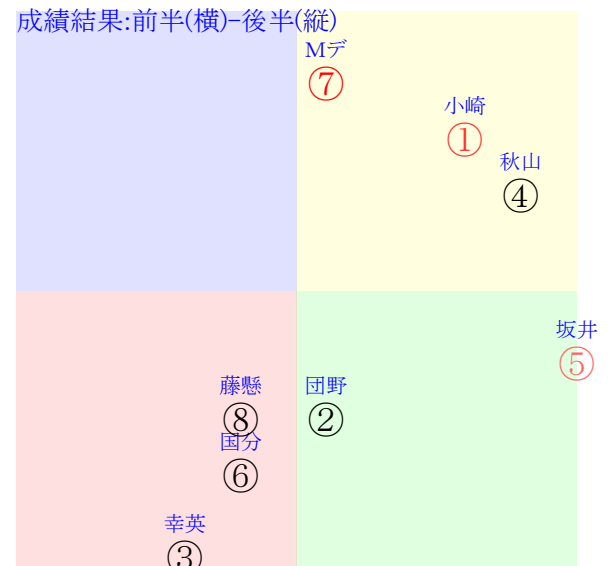

成績結果:前半(横)-後半(縦)

含水率11.1 1003.7hPa --mm 33.9°C 湿度39% 風速4.2m/s(k) 最大瞬間風速7.0m/s(k) 不快指数81
[+追風][-向風]:ゴール前-3.4m/s コーナー-2.5m/s
131 116 131 127 125 118 114 114 112 121