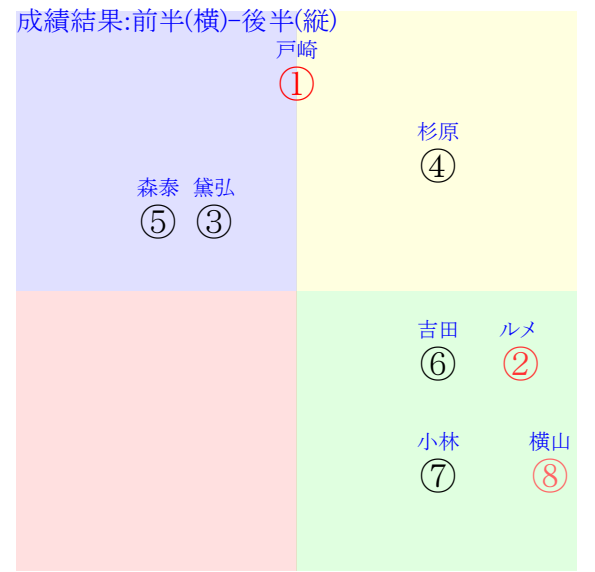

成績結果:前半(横)-後半(縦)