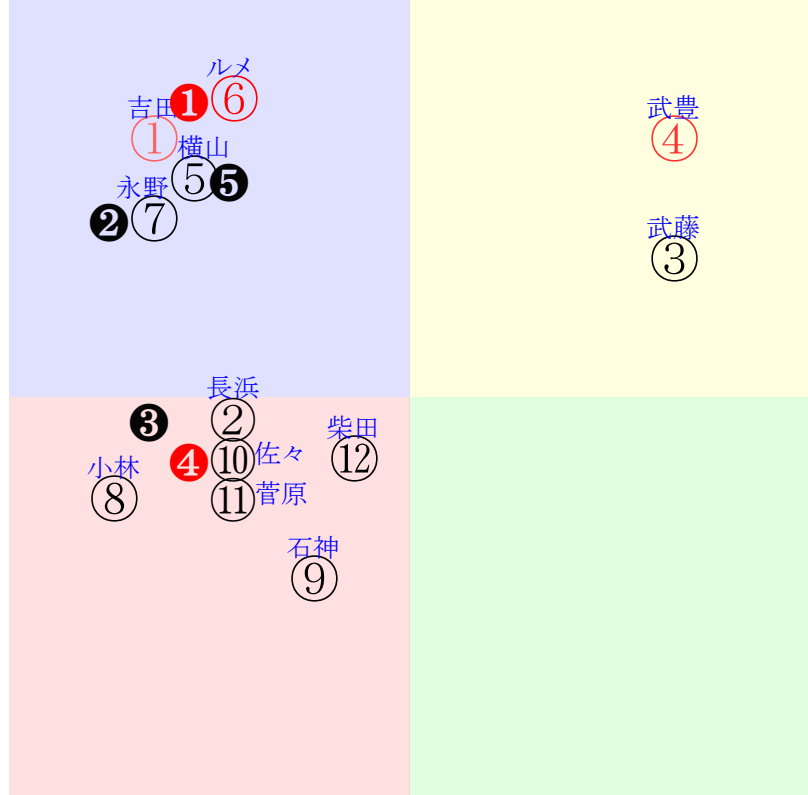

20240907中山03R1800ダ未二歳馬齢