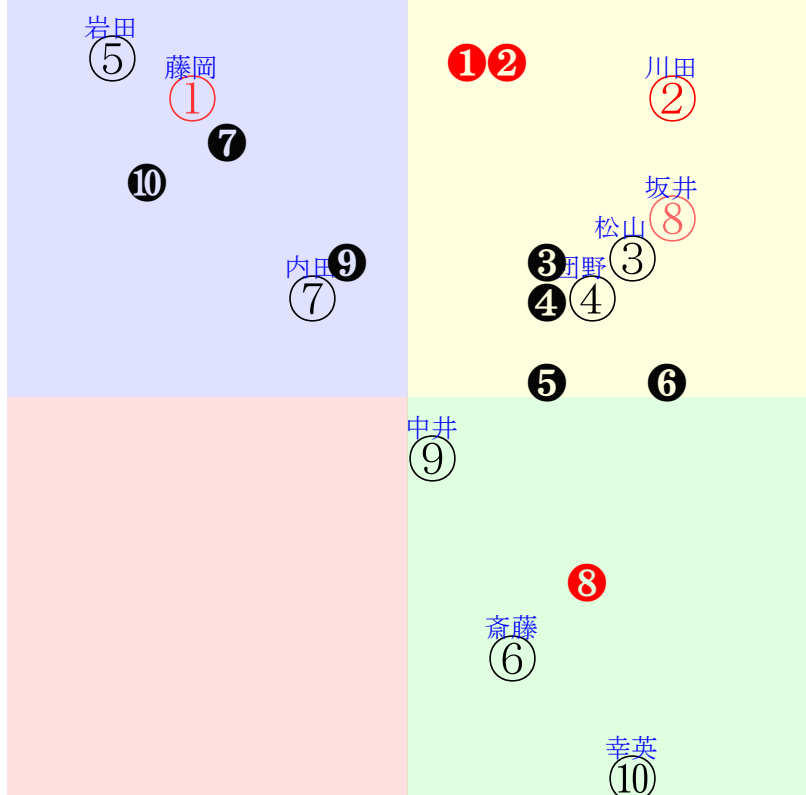

20240907中京11R1400ダOP三上別定L