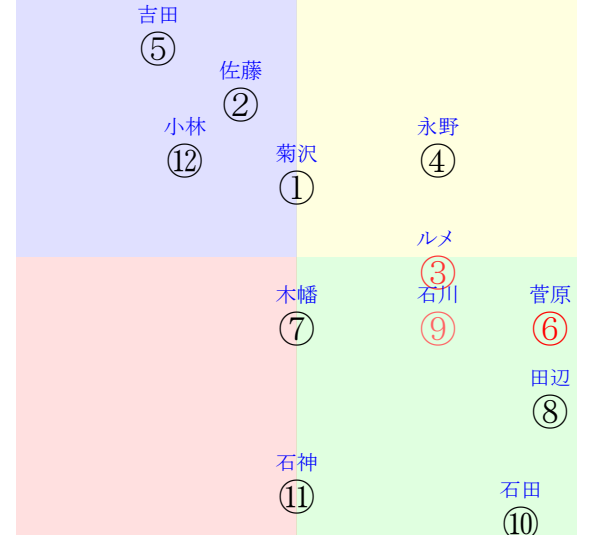

成績結果:前半(横)-後半(縦)