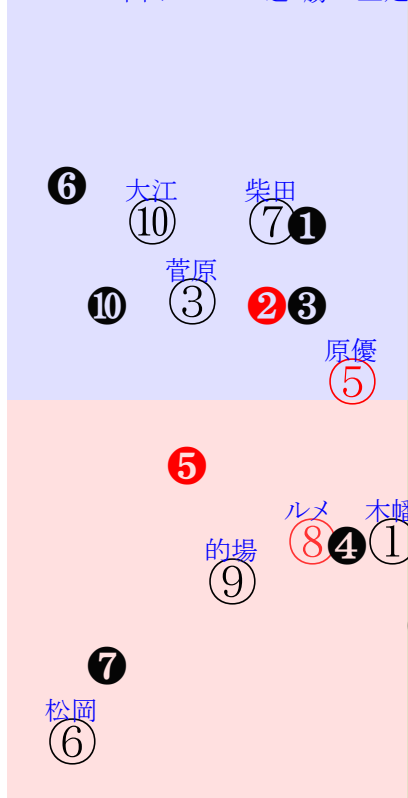

20240907中山05R2000芝新二歳馬齢

人気:③⑥④②①⑤調教:①④③⑥⑤⑦
賞金:裏金:
前半:①②③④⑤⑥後半:①②③④⑤⑥
枠不:①②③④⑤⑥展不:①②③④⑤⑥
空抵:①②③④⑤⑥指数:①②③④⑤⑥

単勝①980円 馬単①④4950円
複勝①380円 3連複①③④1320円
複勝④300円 3連単①④③14570円
馬連①④1670円
ワイド①④450円
ワイド①③330円
ワイド③④240円

直前調教偏差値:前半(横)-後半(縦)

成績結果:前半(横)-後半(縦)

丹内
②
⑦ 嘉藤

含水率13.0 1009.6hPa --mm 31.2°C 湿度59% 風速4.2m/s) 最大瞬間風速5.7m/s) 不快指数81
[+追風][-向風]:ゴール前1.1m/s コーナー-4.1m/s
128 119 137 135 129 130 125 117 116 110

Table with 11 columns and 20 rows of horse race data. Columns include race number, horse name, age, sex, color, odds, start number, and various performance metrics. Rows 1 and 20 are highlighted in red.

20240907中山07R2000芝1勝三上定量

人気:⑤⑧②④③①調教:②⑦④⑩①⑤
賞金:⑧③①⑥⑩⑨裏金:⑥①③⑧⑩⑨
前半:④②①⑤⑧⑦後半:⑦⑩②③⑤④
枠不:9.2.10.①③④展不:④8.2.1.⑨⑦
空抵:1.4.2.3.⑧⑤指数:②⑩⑧③⑤④

単勝④420円 ワイド④⑧380円
複勝④130円 ワイド⑤⑧310円
複勝⑤120円 馬単④⑤1230円
複勝⑧150円 3連複④⑤⑧880円
枠連45:510円 3連単④⑤⑧5860円
馬連④⑤600円
ワイド④⑤250円