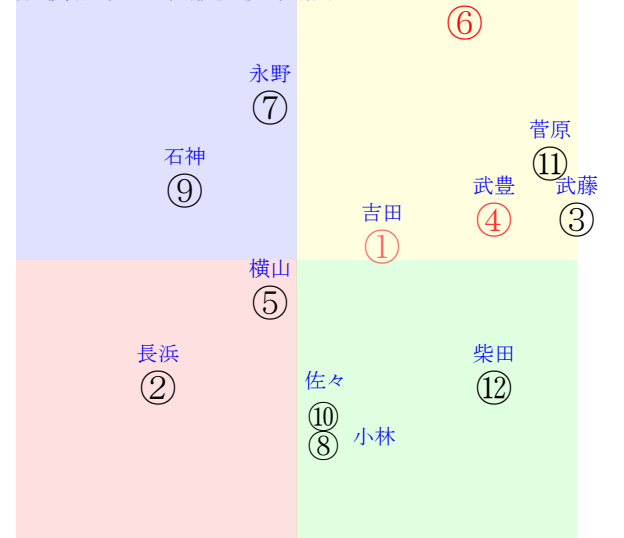

20240907中山03R1800ダ未二歳馬齢

人気:⑥④①⑦⑩⑤ 調教:⑫⑧⑩⑤⑥⑦
賞金:裏金:
前半:④③⑫⑨⑩② 後半:⑥①④⑤⑦③
枠不:2.④⑩①⑨⑤ 展不:⑫④③⑪.9.⑩
空抵:⑦ 3.12.①⑨④ 指数:⑥①⑦⑫⑩⑧

単勝⑥170円
複勝⑥110円
複勝⑩570円
複勝③950円
枠連58:1240円
馬連⑥⑩2220円
ワイド⑥⑩870円
ワイド③⑥1560円
ワイド③⑩7240円
馬単⑥⑩3140円
3連複③⑥⑩22840円
3連単⑥⑩③53810円

直前調教偏差値:前半(横)-後半(縦)

成績結果:前半(横)-後半(縦)

含水率2.7 1010.0hPa --mm 30.4℃ 湿度69% 風速2.0m/s) 最大瞬間風速2.9m/s) 不快指数82
[+追風][-向風]:ゴール前0.5m/s コーナー-1.9m/s
127 120 122 131 129 130 133 134 131

中京4R	1125発走	1800ダ新二歳馬齢	賞金720	1角まで290m 直線411m 坂2.0m	前R	次R	
1①	ペプチドシナノ杜	5人5着14.0	0.00%0.00%	藤岡佑55←	藤岡佑-0.053=0.5750	武英-0.010=0.525-0.535/1897	馬主---
0	栗W00j00馬① ? 栗坂39j51馬⑧	-	-	-	-	-	-
2②	チュウワチーフ杜	4人2着11.0	0.00%0.00%	北村友55←	北村友-0.055=0.5720	小崎0.027=0.475-0.448/1532	馬主---
0	栗W00-00馬④ ? 栗E39-40ゲ	-	-	-	-	-	-
3③	アイファーオウジャ	9人中止着	0.00%0.00%	藤懸貴55←	藤懸貴0.070=0.4310	鮫島0.025=0.518-0.492/1732	馬主---
0	栗坂c4-53馬 ? 栗W48J30-②	-	-	-	-	-	-
4④	アメリカンステージ杜	1人3着1.6	0.00%0.00%	坂井瑠55←	坂井瑠-0.046=0.5670	矢作-0.049=0.549-0.598/3108	馬主---
0	栗坂40-22馬 ? 栗坂61J64強⑧	-	-	-	-	-	-
5⑤	テクノグルーズ杜	8人7着116.7	0.00%0.00%	幸英明55←	幸英明-0.019=0.5250	宮本0.015=0.511-0.495/1529	馬主---
0	栗坂e7-89馬 ? 栗W53J56稍①	-	-	-	-	-	-
6⑥	メイショウアイク杜	7人8着31.0	0.00%0.00%	西村淳55←	西村淳-0.042=0.5420	石橋0.042=0.523-0.481/1488	馬主---
0	栗坂g2-94-⑤ ? 栗W45-50-③	-	-	-	-	-	-
7⑦	トリポリタリア杜	3人1着5.0	0.00%0.00%	岩田望55←	岩田望-0.057=0.5760	上村-0.057=0.570-0.627/1177	馬主---
0	栗坂e4-97馬⑥ ? 栗W59t54強⑤	-	-	-	-	-	-
7⑧	ハルフロンティア杜	6人4着26.8	0.00%0.00%	松山弘55←	松山弘-0.095=0.5870	池添学-0.083=0.572-0.655/1598	馬主---
0	栗W30-23馬 ? 栗W53J55-③	-	-	-	-	-	-
8⑧	エスタア杜	2人6着4.8	0.00%0.00%	川田将55←	川田将-0.148=0.7540	須貝尚-0.065=0.592-0.656/1989	馬主---
0	栗坂b7j68馬 ? 栗W59J49G⑩	-	-	-	-	-	-
8⑩	ガンナール杜	人取消着.0	0.00%0.00%	Mデム-55←	Mデム-0.119=0.6170	宮本0.015=0.511-0.495/1529	馬主---
0	栗坂c8-90馬 ? 栗W54-57稍①	-	-	-	-	-	-