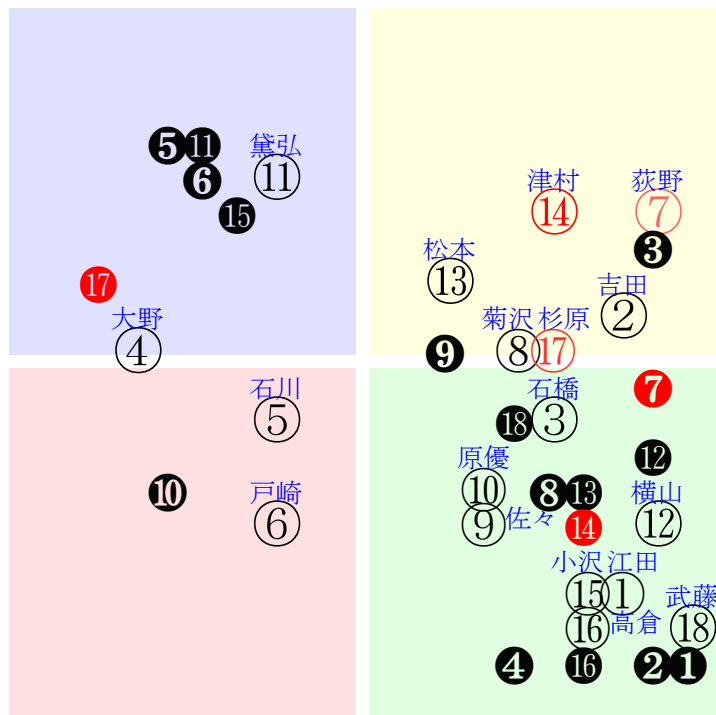

Table with 10 columns: Race No, Race Name, Distance, Time, Odds, Jockey, Horse Name, Trainer, and other details. It lists various horse races and their results.

20241012新潟11R1000 2勝三上定量

人気:14 17 7 12 18 11 調教:9 3 16 11 17 8
賞金:2 14 15 10 8 3 裏金:11 17 16 4 5 9
前半:18 7 12 1 2 15 後半:11 7 14 13 2 4
枠不:15 17. 6. 1. 8. 3. 展不:18 7 15 2 1 3
空抵:10 16 12 7. 5. 17. 指数:7 11 3 9 18 15

単勝1220円 ワイド7 18 1810円
複勝370円 ワイド7 14 560円
複勝160円 馬単18 14 370円
複勝7180円 3連複7 14 18 6190円
枠連78:400円 3連単18 14 7 37380円
馬連14 18 2200円
ワイド14 18 800円

直前調教偏差値:前半(横)-後半(縦)

成績結果:前半(横)-後半(縦)