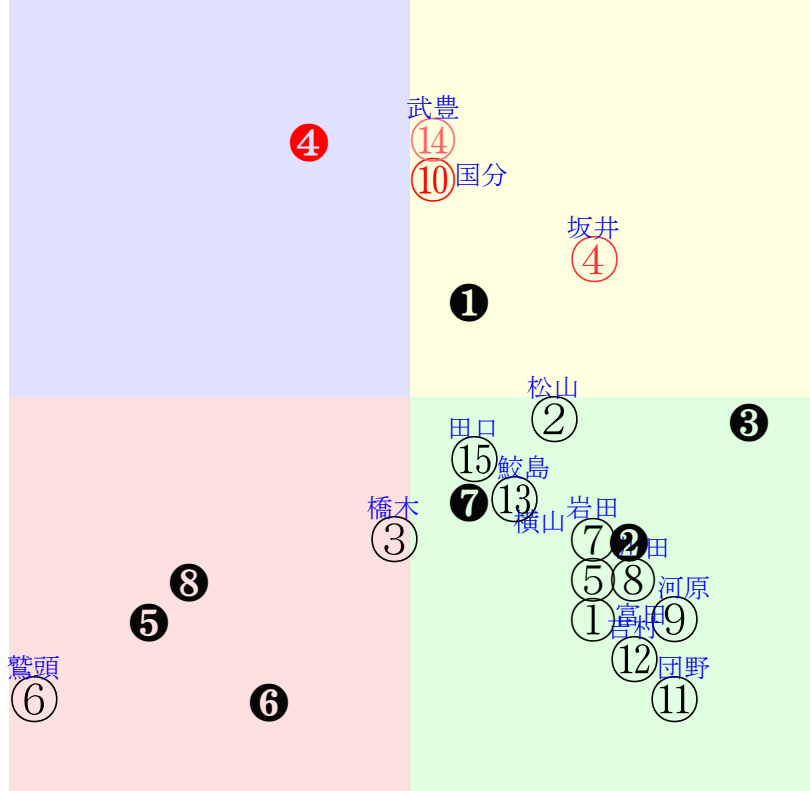

20241012京都01R1200ダ未二歳馬齢