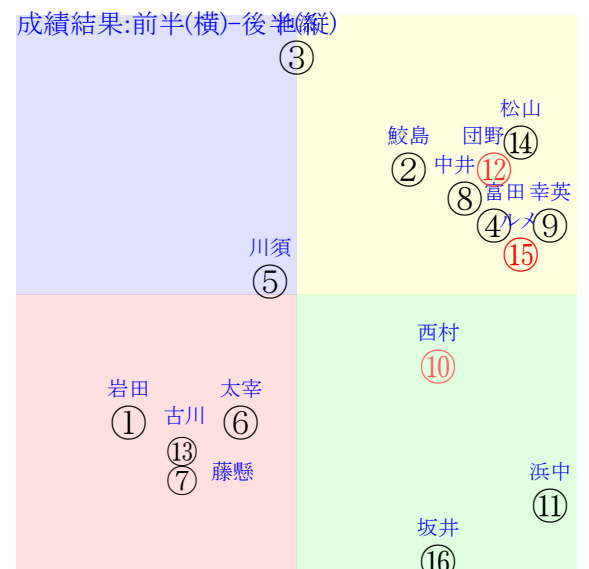

20241012京都04R1800ダ新二歳馬齢

人気:⑮⑫⑩⑬②⑨ 調教:⑫⑮④⑩⑥⑤
賞金:裏金:
前半:①②③④⑤⑥ 後半:①②③④⑤⑥
枠不:①②③④⑤⑥ 展不:①②③④⑤⑥
空抵:①②③④⑤⑥ 指数:①②③④⑤⑥

単勝⑭1810円 ワイド⑨⑭2120円
複勝⑭490円 ワイド③⑨9680円
複勝③1460円 馬単④③132630円
複勝⑨380円 3連複③⑨⑭197380円
枠連27:14230円 3連単④③⑨1483750円
馬連③⑭58230円
ワイド③⑭12510円

直前調教偏差値:前半(横)-後半(縦)

成績結果:前半(横)-後半(縦)

鮫島
②
⑤

含水率6.2 1009.6hPa --mm 23.4℃ 湿度44% 風速1.6m/s(kk) 最大瞬間風速4.2m/s(k) 不快指数69

[+追風][-向風]:ゴール前1.3m/s コーナー-1.0m/s

124 112 131 132 129 126 130 132 134