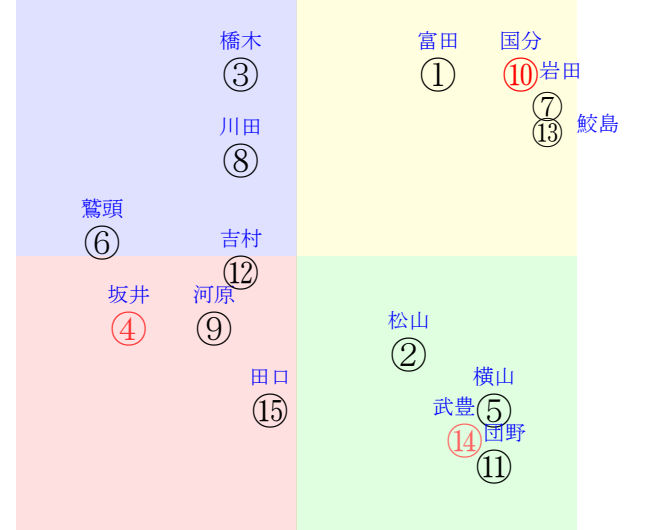

成績結果:前半(横)-後半(縦)