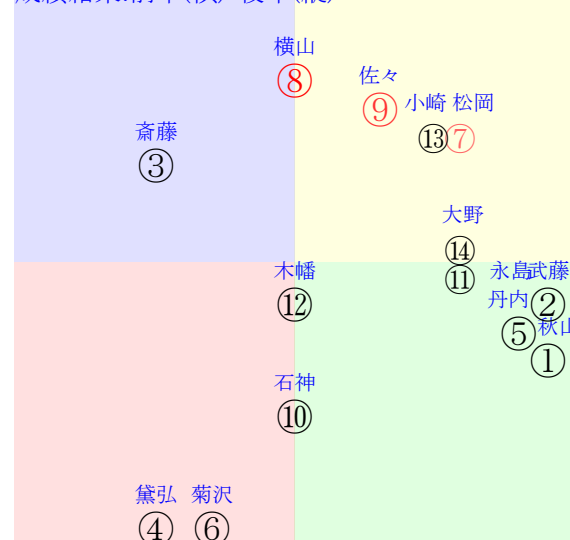

成績結果:前半(横)-後半(縦)