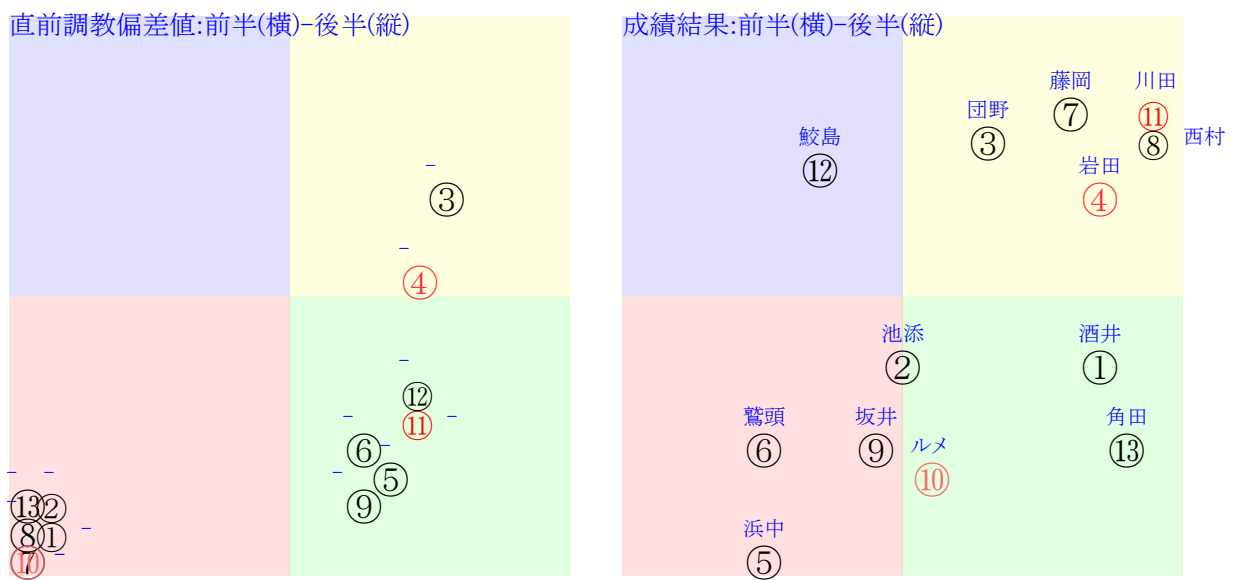

20241012京都05R2000芝新二歳馬齢

人気:⑪④⑩③⑦⑫調教:③④⑫⑪⑥⑤
賞金:裏金:
前半:①②③④⑤⑥後半:①②③④⑤⑥
枠不:①②③④⑤⑥展不:①②③④⑤⑥
空抵:①②③④⑤⑥指数:①②③④⑤⑥

単勝⑪330円 ワイド⑦⑪720円
複勝⑪160円 ワイド⑦⑧2760円
複勝⑧860円 馬単⑪⑧7070円
複勝⑦340円 3連複⑦⑧⑩15070円
枠連67:1430円 3連単⑪⑧⑦69470円
馬連⑧⑩5250円
ワイド⑧⑩1200円

直前調教偏差値:前半(横)-後半(縦)

成績結果:前半(横)-後半(縦)

含水率9.6 1009.1hPa --mm 24.3℃ 湿度41% 風速2.7m/s(k) 最大瞬間風速4.8m/s(kk) 不快指数70
[+追風][-向風]:ゴール前2.1m/s コーナー-1.6m/s
131 114 128 127 123 122 120 114 113 115