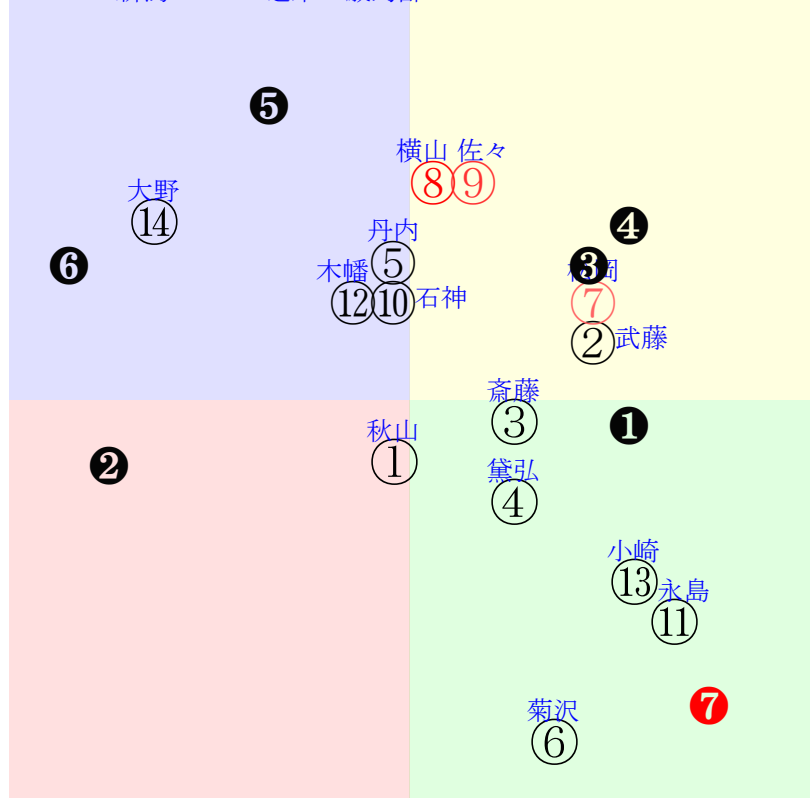

20241012新潟06R2000芝未二歳馬齢

人気:⑧⑨⑦⑤②⑪調教:⑨⑤②⑩⑥⑫
 賞金:裏金:
 前半:⑪⑬⑦②⑥③後半:⑧⑨⑭⑤⑦⑩
 枠不:⑤⑫④ 1. 8. 9.展不:②⑬⑪④⑩⑨
 空抵:⑬⑦②④ 3. 9.指数:⑧⑨⑦⑪①②

単勝⑧370円
 複勝⑧140円
 複勝⑦140円
 複勝⑨140円
 枠連55:660円
 馬連⑦⑧670円
 ワイド⑦⑧270円
 ワイド⑧⑨230円
 ワイド⑦⑨370円
 馬単⑧⑦1630円
 3連複⑦⑧⑨830円
 3連単⑧⑦⑨4040円