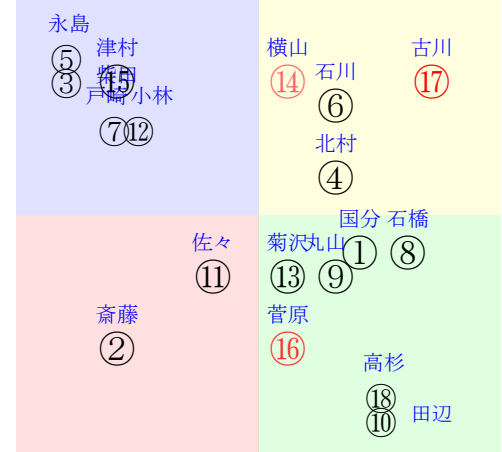

20241012新潟05R1600芝新二歳馬齢

人気:⑰⑱⑭⑦⑪④ 調教:⑩⑤④⑪⑭①
賞金:裏金:
前半:①②③④⑤⑥ 後半:①②③④⑤⑥
枠不:①②③④⑤⑥ 展不:①②③④⑤⑥
空抵:①②③④⑤⑥ 指数:①②③④⑤⑥

単勝⑰360円 ワイド⑧⑰2870円
複勝⑰170円 ワイド⑥⑧6320円
複勝⑥830円 馬単⑰⑱8480円
複勝⑧720円 3連複⑥⑧⑰42210円
枠連38:2130円 3連単⑰⑱⑧128480円
馬連⑥⑰5710円
ワイド⑥⑰2100円

直前調教偏差値:前半(横)-後半(縦)

成績結果:前半(横)-後半(縦)

斎藤
②
⑧

含水率11.4 1014.7hPa --mm 18.9℃ 湿度85% 風速3.7m/s) 最大瞬間風速6.5m/s) 不快指数65
[+追風][-向風]: ゴール前-3.3m/s コーナー-1.8m/s 126 111 122 127 128 118 109 113