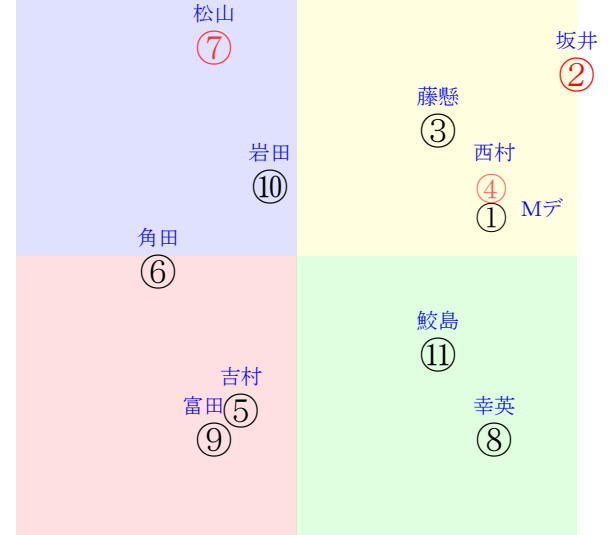

成績結果:前半(横)-後半(縦)