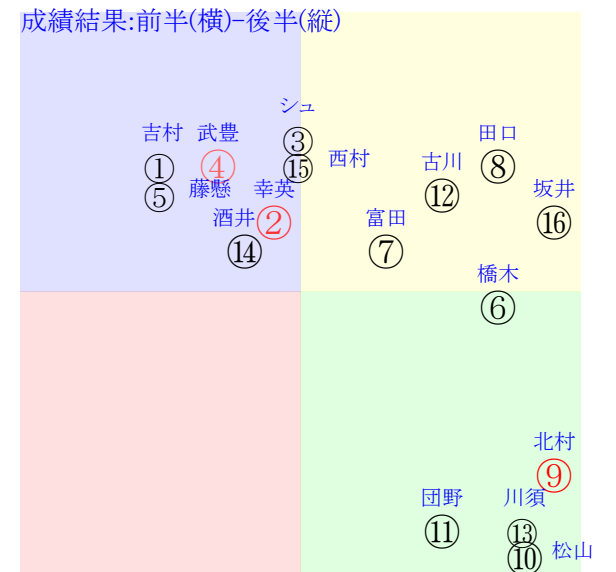

含水率9.6 1009.9hPa --mm 23.3℃ 湿度45% 風速2.3m/s(k) 最大瞬間風速4.3m/s(kk) 不快指数69
[+追風][+向風]: ゴール前1.8m/s コーナー-1.4m/s
126 106 115 121 120 119 119 118