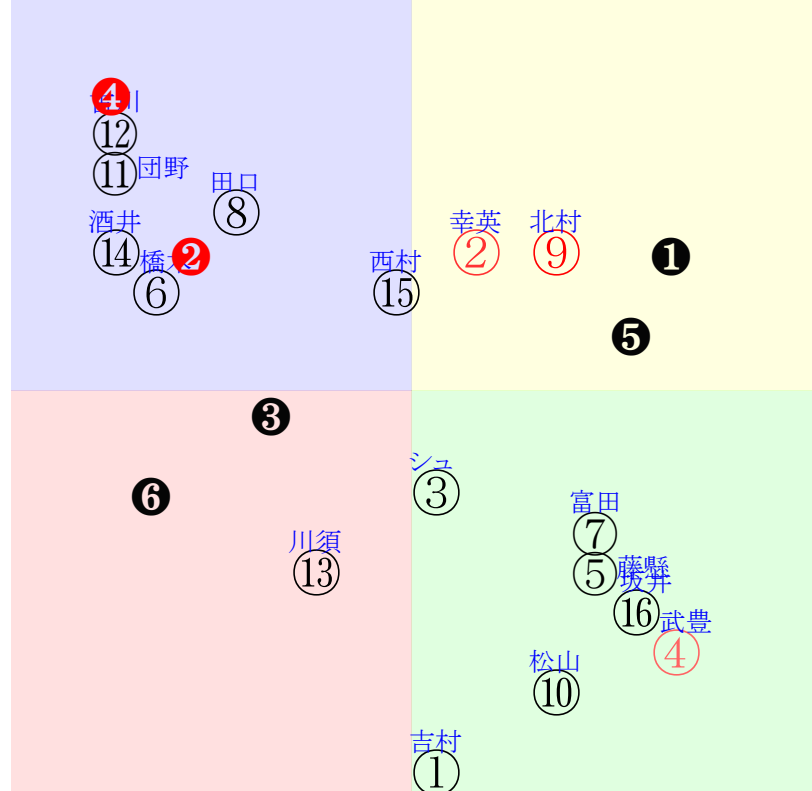

20241012京都03R1600芝未二歳馬齢

人気:⑨②④⑩⑫③調教:②⑮⑤⑨⑥⑪
賞金:裏金:
前半:④⑩⑤⑦⑨⑩後半:⑪⑫⑧②⑭⑨
枠不:②⑩⑮⑯⑤④展不:⑦④⑤⑯⑨⑩
空抵:⑦①⑥⑪③②指数:⑯⑨⑬③⑫②

単勝⑧2050円 ワイド③⑧3810円
複勝⑧390円 ワイド③⑯1430円
複勝⑯260円 馬単⑧⑯27450円
複勝③430円 3連複③⑧⑯35120円
枠連48:5090円 3連単⑧⑯③316740円
馬連⑧⑯10180円
ワイド⑧⑯2570円