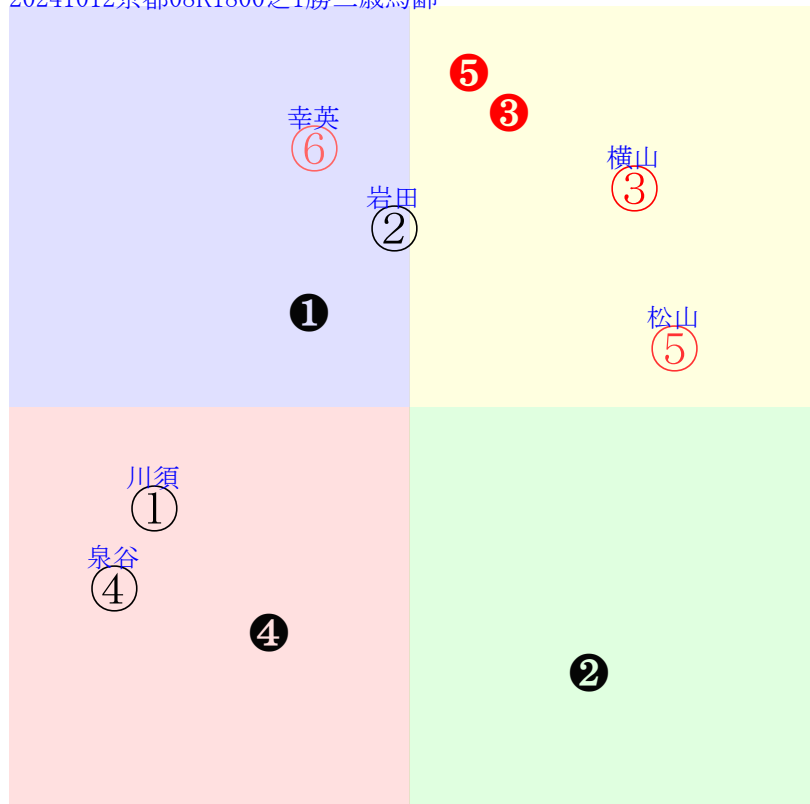

20241012京都08R1800芝1勝二歳馬齢