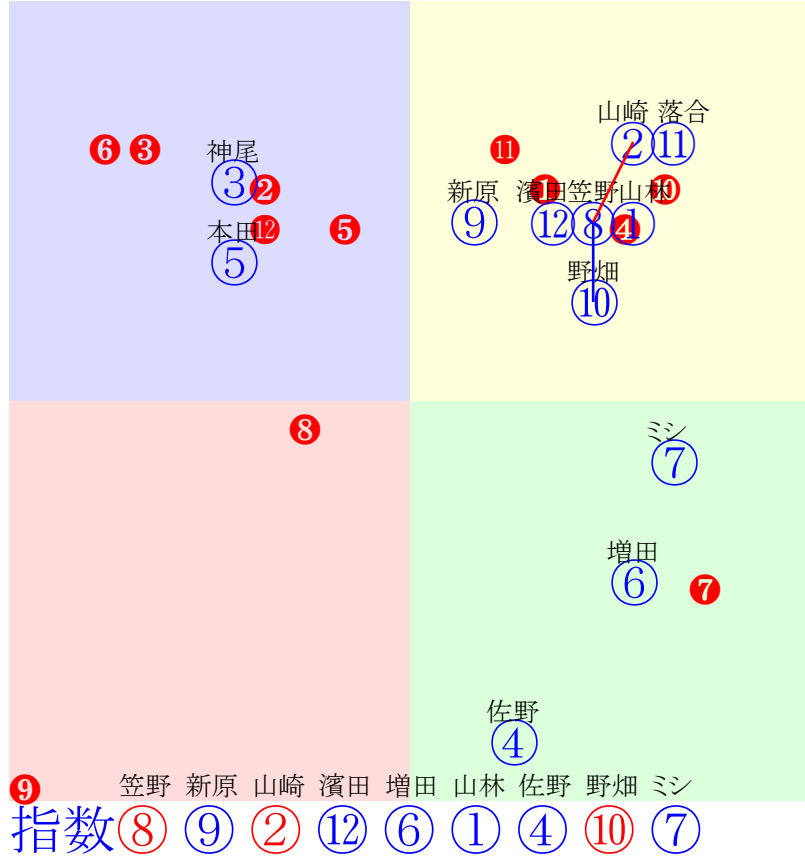

20241113川崎3R1400m(ダート・左)

- 単勝 ② 180円
- 複勝 ② 130円 ⑧ 240円 ⑩ 160円
- 枠連 ②⑥ 1310円
- 枠単 ②⑥ 1150円
- 馬連 ②⑧ 840円
- 馬単 ②⑧ 1150円
- ワイド ②⑧ 330円 ②⑩ 250円 ⑧⑩ 690円
- 3連複 ②⑧⑩ 1230円
- 3連単 ②⑧⑩ 5400円