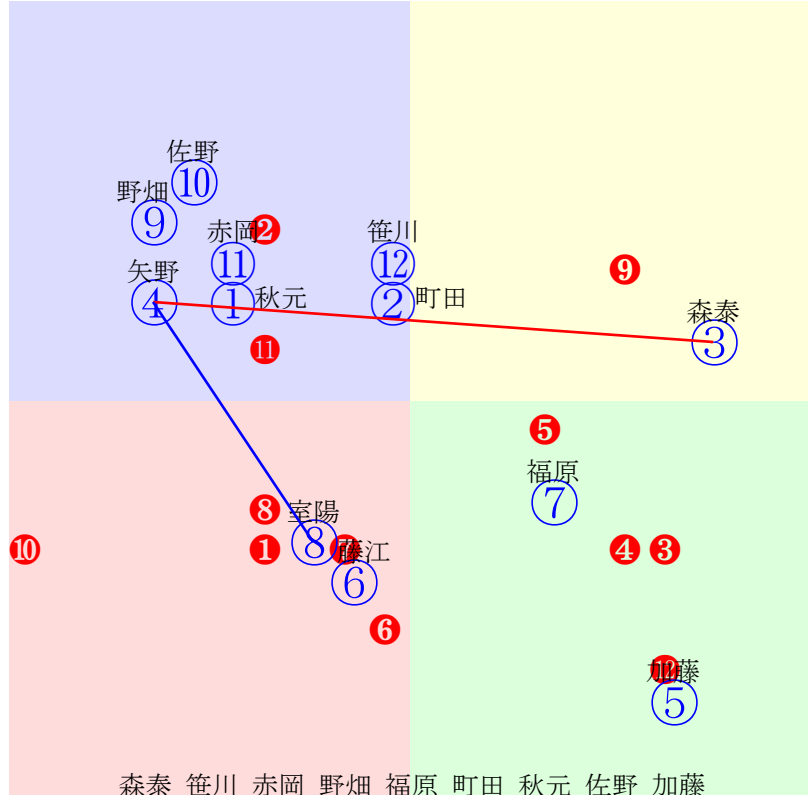

20241113川崎8R1400m(ダート・左)

指数 ③ ⑫ ⑪ ⑨ ⑦ ② ① ⑩ ⑤

- ①106①04 秋元耕:川島豊
- ②107②05 町田直:鈴木義
- ③125③01 森泰斗:高月
- ④94 ④02 矢野貴:佐々仁
- ⑤103⑤09 加藤雄:山崎尋
- ⑥103⑥11 藤江涉:武井和
- ⑦108⑦10 福原杏:平山
- ⑧102⑧03 室陽一:吉田
- ⑨109⑨06 野畑凌:吉橋
- ⑩106⑩07 佐野遥:甲田
- ⑪110⑪08 赤岡修:河津
- ⑫112⑫中止 笹川翼:田島

- 単勝 ③ 130円
- 複勝 ③ 110円 ④ 140円 ⑧ 400円
- 枠連 ③④ 280円
- 枠単 ③④ 380円
- 馬連 ③④ 260円
- 馬単 ③④ 380円
- ワイド ③④ 160円 ③⑧ 660円 ④⑧ 1020円
- 3連複 ③④⑧ 1420円
- 3連単 ③④⑧ 3170円

- 人気:③④⑫⑪⑨①⑥⑧⑦②⑩⑤
- 騎手:⑫⑪⑨③④②⑦⑧①⑩⑥⑤
- 血統:⑪⑧⑤⑫⑥③⑩①④②⑦⑨
- 前半:③⑫②⑪⑤⑨⑦⑥①
- 後半:⑩⑧①③⑦⑨⑥⑪⑫