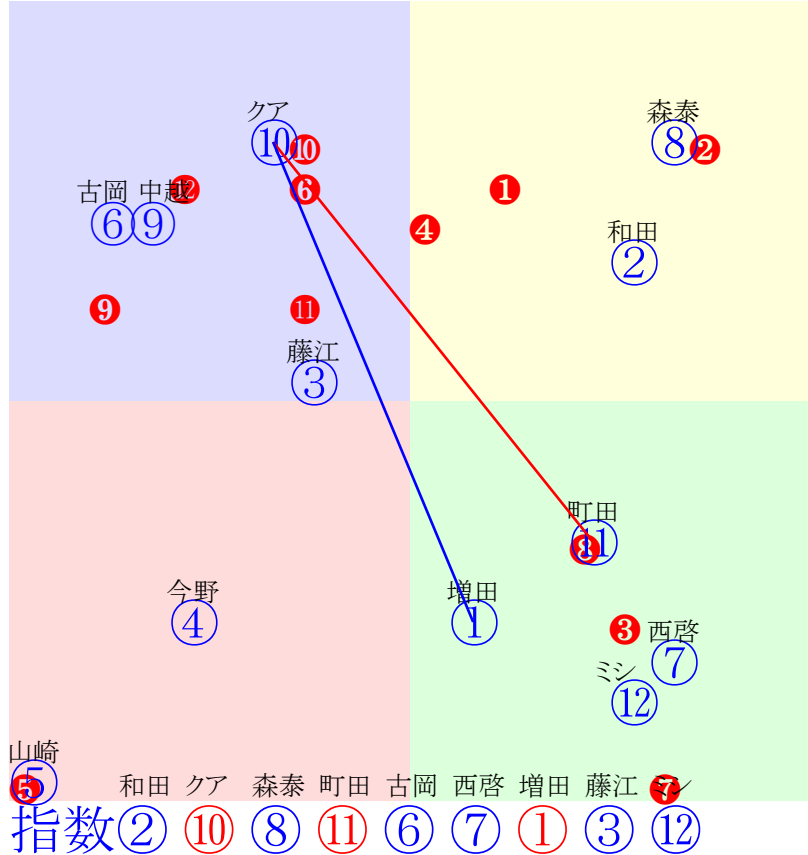

20241113川崎2R1400m(ダート・左)

- ①104 ①03 増田充:山崎裕
- ②123②06 和田譲:佐々仁
- ③96 ③12 藤江渉:村田六
- ④88 ④10 今野忠:内田
- ⑤40 ⑤08 山崎誠:山崎尋
- ⑥110⑥04 古岡勇:武井和
- ⑦105⑦09 西啓太:加藤
- ⑧115⑧07 森泰斗:高月
- ⑨89 ⑨11 中越琉:佐藤博
- ⑩116 ⑩02 クアトロ:林隆
- ⑪113 ⑪01 町田直:酒井忍
- ⑫96 ⑫05 ミシェル:山田質

- 単勝 ① 5330円
- 複勝 ① 1080円 ⑩ 360円 ① 800円
- 枠連 ⑦⑧ 4890円
- 枠単 ⑧⑦ 9320円
- 馬連 ⑩⑪ 22010円
- 馬単 ⑪⑩ 60490円
- ワイド ⑩⑪ 3180円 ①⑪ 4960円 ①⑩ 2630円
- 3連複 ①⑩⑪ 64530円
- 3連単 ⑪⑩① 391670円

- 人気: ②⑤⑧⑥⑪⑩④⑦③⑨①⑫
- 騎手: ⑧⑩⑤②⑪⑦④⑥①③⑫⑨
- 血統: ②⑤③⑪⑧⑫⑩①⑥④⑨⑦
- 前半: ②⑪⑦⑧⑥⑩④①⑫
- 後半: ⑩⑧⑨⑥②③①⑫⑪