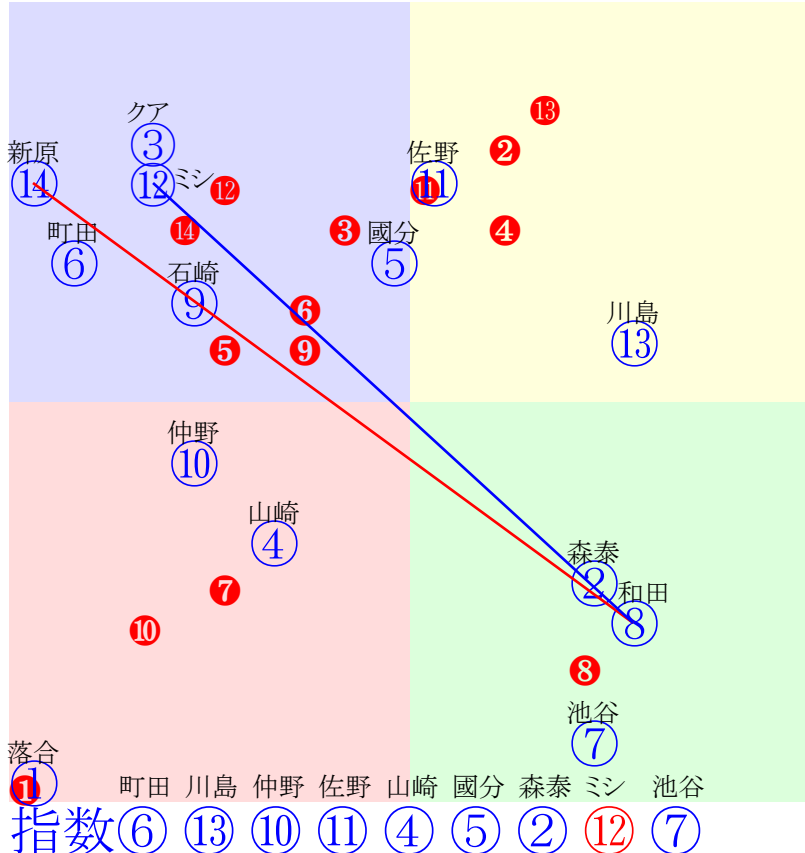

20241113川崎4R1500m(ダート・左)

- ①40 ①06 落合玄:佐藤博
- ②99 ②09 森泰斗:佐々仁
- ③91 ③05 クアトロ:山田信
- ④101④04 山崎誠:山崎尋
- ⑤101⑤07 國分祐:富田
- ⑥112⑥10 町田直:山田質
- ⑦96 ⑦12 池谷匠:内田
- ⑧82 ⑧02 和田譲:酒井忍
- ⑨92 ⑨13 石崎駿:岡林
- ⑩106⑩11 仲野光:山本
- ⑪106⑪08 佐野遥:高月
- ⑫97 ⑫03 ミシェル:八木仁
- ⑬111⑬14 川島正:山下
- ⑭92 ⑭01 新原周:高橋宏

- 単勝 ⑭ 3040円
- 複勝 ⑭ 630円 ⑧ 300円 ⑫ 720円
- 枠連 ⑤⑧ 3170円
- 枠単 ⑧⑤ 5630円
- 馬連 ⑧⑭ 12290円
- 馬単 ⑭⑧ 20380円
- ワイド ⑧⑭ 3230円 ⑫⑭ 8720円 ⑧⑫ 3050円
- 3連複 ⑧⑫⑭ 90930円
- 3連単 ⑭⑧⑫ 338500円

- 人気:③④②⑧①①⑦⑥⑤⑫⑭⑬⑨⑩
- 騎手:②①③④⑧⑬⑭⑥⑨⑩⑪⑫⑦⑤
- 血統:⑩④⑬⑤⑭⑥⑨⑫①⑧②③⑦⑪
- 前半:⑬⑥⑦⑩⑪⑨②④⑤
- 後半:⑤⑭⑫④⑪⑩②⑥③