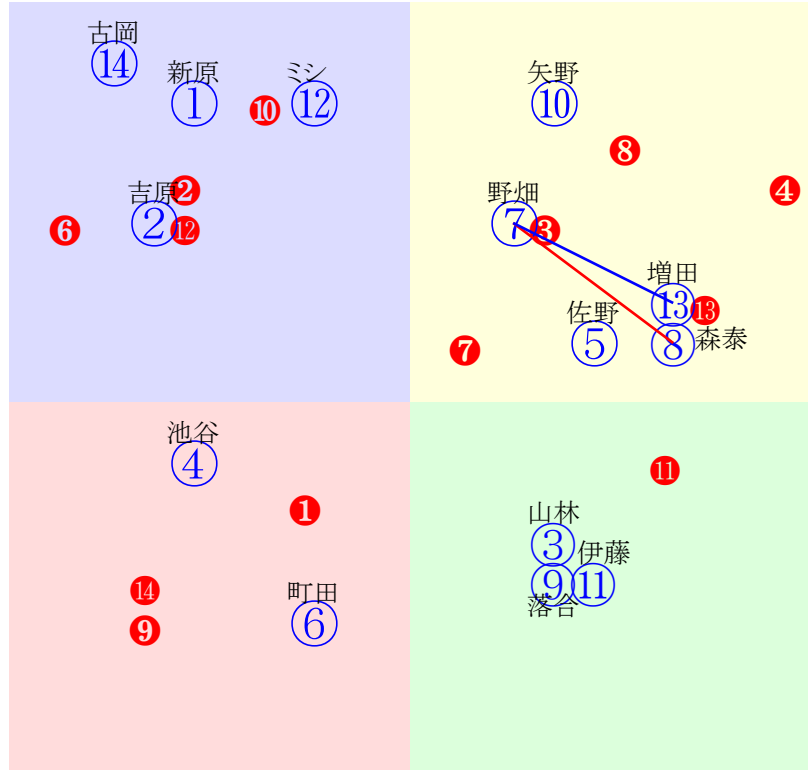

20241113川崎9R1500m(ダート・左)

多頭出:山崎尋美(川崎)①⑥佐藤博紀(川崎)⑨⑩/

- ①104①10 新原周:山崎尋
- ②93 ②取消 吉原寛:林隆
- ③100③05 山林堂信:久保秀
- ④95 ④06 池谷匠:岩本
- ⑤119⑤07 佐野遥:田島
- ⑥95 ⑥11 町田直:山崎尋
- ⑦100⑦02 野畑凌:甲田
- ⑧122⑧01 森泰斗:田邊
- ⑨113⑨09 落合玄:佐藤博
- ⑩98 ⑩04 矢野貴:佐藤博
- ⑪101⑪13 伊藤裕:高橋宏
- ⑫102⑫12 ミシェル:工藤
- ⑬122⑬03 増田充:秋山
- ⑭103⑭08 古岡勇:安池

- 単勝 ⑧ 180円
- 複勝 ⑧ 110円 ⑦ 180円 ⑬ 350円
- 枠連 ⑤⑤ 760円
- 枠単 ⑤⑤ 480円
- 馬連 ⑦⑧ 700円
- 馬単 ⑧⑦ 850円
- ワイド ⑦⑧ 330円 ⑧⑬ 540円 ⑦⑬ 1040円
- 3連複 ⑦⑧⑬ 2480円
- 3連単 ⑧⑦⑬ 6830円
- 人気:⑤⑧⑩②⑪⑨⑦⑥③⑬⑫⑭①④
- 騎手:②⑦⑧⑩⑨①⑥⑭⑬③⑤⑫⑪④
- 血統:⑪⑧⑬⑭④⑤①⑨⑥③⑩⑦②⑫
- 前半:⑧⑬⑤⑨⑦⑪①③⑭
- 後半:⑩⑫②⑥⑭④⑤⑧⑬

指数 ⑧ ⑬ ⑤ ⑨ ① ⑭ ⑫ ⑪ ③