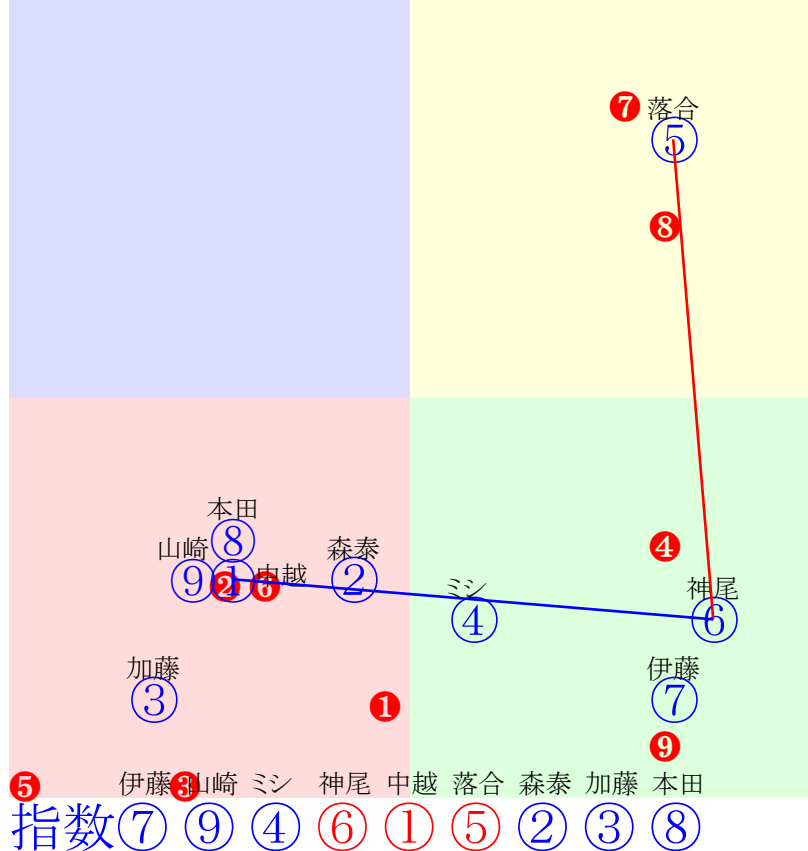

20241113川崎1R900m(ダート・左)

多頭出:高月賢一(川崎)②⑦山崎裕也(川崎)⑤⑨/

- ①97 ①03 中越琉:佐藤博 単勝 ⑤ 490円
- ②94 ②04 森泰斗:高月 複勝 ⑤ 200円 ⑥ 170円 ① 230円
- ③82 ③08 加藤雄:河津 枠連 ⑤⑥ 1540円
- ④103④07 ミシエル:山田質 枠単 ⑤⑥ 1970円
- ⑤95 ⑤01 落合玄:山崎裕 馬連 ⑤⑥ 1160円
- ⑥101⑥02 神尾香:新井清 馬単 ⑤⑥ 2250円
- ⑦111⑦05 伊藤裕:高月 ワイド ⑤⑥ 320円 ①⑤ 1180円 ①⑥ 540円
- ⑧56 ⑧09 本田紀:八木仁 3連複 ①⑤⑥ 4070円
- ⑨105⑨06 山崎誠:山崎裕 3連単 ⑤⑥① 16380円

人気:②⑤⑥⑨④⑧①⑦③
騎手:②⑤⑨⑥④⑦①③⑧
血統:⑧③①⑦⑥②⑨⑤④
前半:⑥⑦②⑨④⑤①③⑧
後半:①④⑨⑤⑦③②⑥⑧