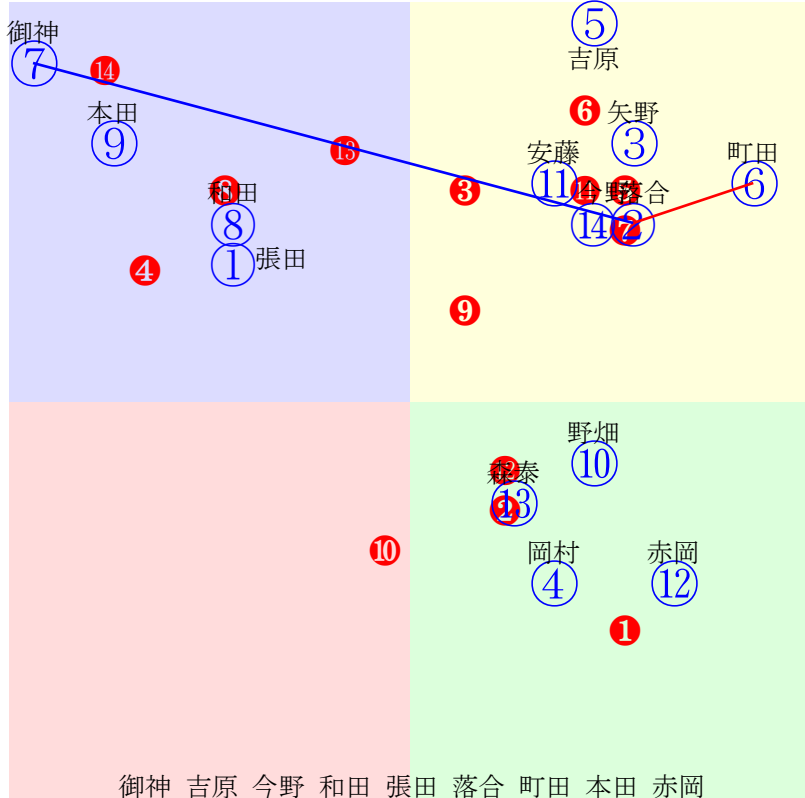

20241113川崎11R2100m(ダート・左)

御神 吉原 今野 和田 張田 落合 町田 本田 赤岡

指数 ⑦ ⑤ ⑭ ⑧ ① ② ⑥ ⑨ ⑫

- ①114①13 張田昂:張田
  - ②114②02 落合玄:田中淳
  - ③98 ③08 矢野貴:森下
  - ④107④09 岡村健:市村
  - ⑤147⑤05 吉原寛:坂井
  - ⑥114⑥04 町田直:平田
  - ⑦539⑦03 御神本訓:川島
  - ⑧116⑧07 和田譲:小久保
  - ⑨112⑨11 本田重:福田
  - ⑩107⑩01 03 :野畑凌
  - ⑪106⑪10 安藤洋:藤田
  - ⑫109⑫14 赤岡修:田中守
  - ⑬90 ⑬12 森泰斗:鹿沼
  - ⑭122⑭06 今野忠:朝倉
2. 単勝 ⑩ 1650円
3. 複勝 ⑩ 490円 ② 200円 ⑦ 160円
4. 枠連 ②⑥ 3440円
5. 枠単 ⑥② 9580円
6. 馬連 ②⑩ 5030円
7. 馬単 ⑩② 12200円
8. ワイド ②⑩ 1800円 ⑦⑩ 1270円 ②⑦ 460円
9. 3連複 ②⑦⑩ 5390円
10. 3連単 ⑩②⑦ 55500円
11. 人気:⑦⑤②⑥③⑬⑩①⑧⑫④⑨⑭⑪
12. 騎手:⑤⑩⑬⑦③②①⑨⑧⑪⑥⑭④
13. 血統:⑨②⑪⑤⑦⑩⑬①③⑧⑭⑥④
14. 前半:⑦⑤⑭①④⑧⑪②⑥
15. 後半:⑦⑥⑨②③⑫⑧⑤⑭