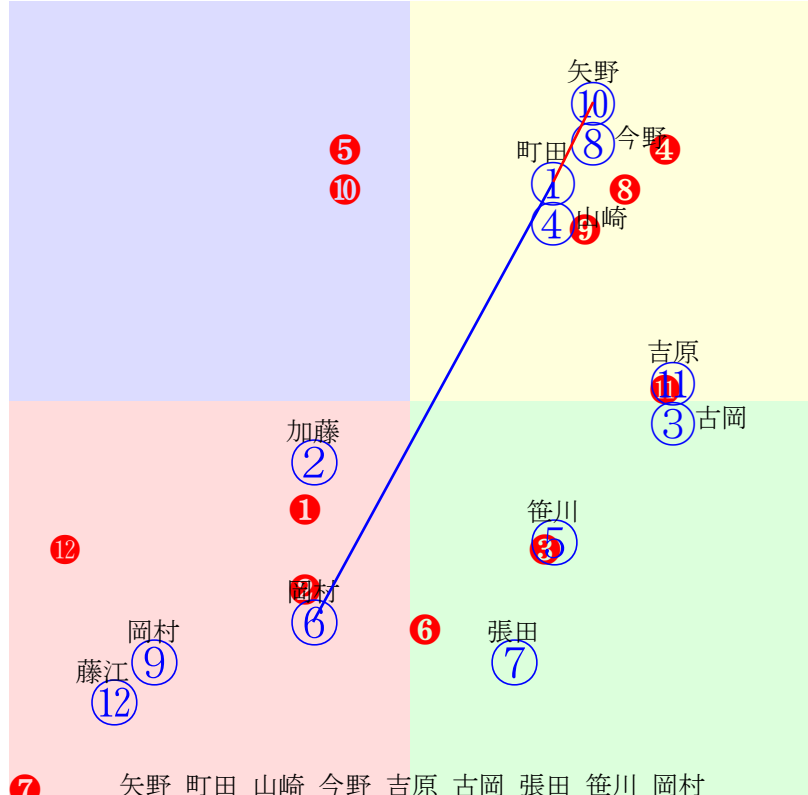

20241113川崎5R1400m(ダート・左)

- ①117 ①02 町田直:村田順
- ②84 ②10 加藤雄:山田正
- ③108③09 古岡勇:酒井忍
- ④114④05 山崎誠:山崎尋
- ⑤96 ⑤06 笹川翼:岩崎
- ⑥95 ⑥03 岡村健:石井
- ⑦108⑦07 張田昂:新井健
- ⑧113⑧04 今野忠:安池
- ⑨85 ⑨12 岡村裕:久保秀
- ⑩124 ⑩01 矢野貴:鈴木義
- ⑪111⑪08 吉原寛:内田
- ⑫75 ⑫11 藤江渉:久保勇

- 単勝 ⑩ 180円
- 複勝 ⑩ 130円 ① 230円 ⑥ 860円
- 枠連 ①⑦ 750円
- 枠単 ⑦① 830円
- 馬連 ①⑩ 780円
- 馬単 ⑩① 880円
- ワイド ①⑩ 370円 ⑥⑩ 2620円 ①⑥ 7240円
- 3連複 ①⑥⑩ 12030円
- 3連単 ⑩①⑥ 22940円

- 人気:④⑩⑧⑤①⑩⑥②⑨⑦③⑫
- 騎手:⑤⑩⑩④⑦①⑧③⑥⑫⑨②
- 血統:⑨②⑤④⑩①⑦⑩⑫⑧③⑥
- 前半:①⑦⑩①③⑧④⑤⑥
- 後半:⑩④①⑧③⑥⑩②⑦

指数 ⑩ ① ④ ⑧ ⑩ ③ ⑦ ⑤ ⑥