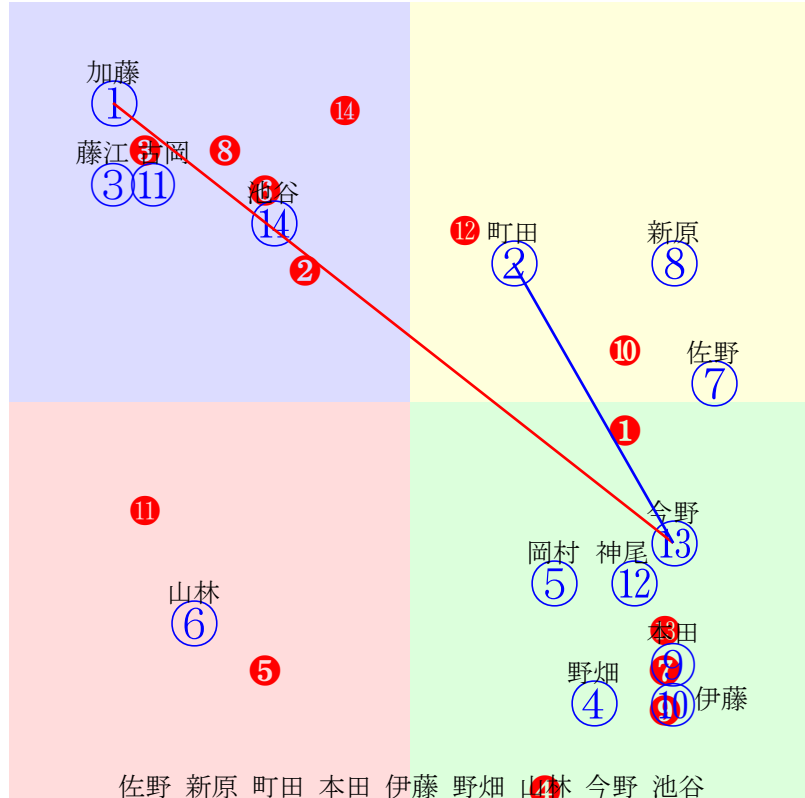

20241113川崎12R1400m(ダート・左)

多頭出:八木正喜(川崎)⑩⑭高月賢一(川崎)⑫⑬/北原大史⑪⑭(同)JPN技研⑫⑬

- ①84 **①01 加藤雄:田島** 単勝 ① 2550円
- ②94 **②03 町田直:山崎尋** 複勝 ① 400円 ⑬ 150円 ② 200円
- ③81 ③04 藤江渉:今井 枠連 ①⑧ 2820円
- ④91 ④09 野畑凌:武井和 枠単 ①⑧ 7370円
- ⑤80 ⑤取消 岡村裕:佐々仁 馬連 ①⑬ 3510円
- ⑥88 ⑥08 山林堂信:高橋宏 馬単 ①⑬ 10240円
- ⑦98 ⑦11 佐野遥:平田 ワイド ①⑬ 1020円 ①② 1570円 ②⑬ 420円
- ⑧96 ⑧05 新原周:田邊 3連複 ①②⑬ 6170円
- ⑨93 ⑨13 本田紀:村田順 3連単 ①⑬② 52040円
- ⑩93 ⑩10 伊藤裕:山田質
- ⑪78 ⑪12 古岡勇:八木喜
- ⑫81 ⑫06 神尾香:高月
- ⑬85 **⑬02 今野忠:高月**
- ⑭85 ⑭07 池谷匠:八木喜

指数 ⑦ ⑧ ② ⑨ ⑩ ④ ⑥ ⑬ ⑭

人気:③⑩⑧②⑬⑦⑥⑭①⑤⑫⑪⑨④
騎手:④⑧②⑬⑫⑪⑥⑦③⑭⑩⑤①⑨
血統:⑫⑩⑤⑨⑦⑪③②⑥⑧⑭④①⑬
前半:⑬⑨⑫⑤⑦⑥⑩⑭②
後半:⑧⑪②④⑦⑩①③⑥