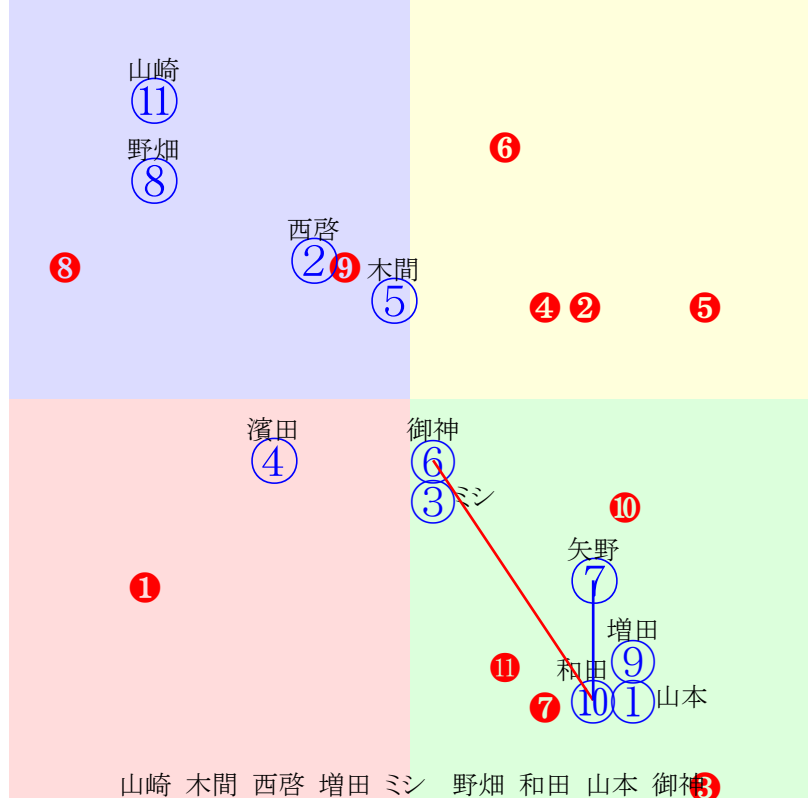

20241113川崎10R900m(ダート・左)

指数⑪ ⑤ ② ⑨ ③ ⑧ ⑩ ① ⑥

多頭出:山崎裕也(川崎)②⑩鈴木義久(川崎)⑧⑩/

- ①101①06 山本大:矢内
- ②111②09 西啓太:山崎裕
- ③109③07 ミシェル:田邊
- ④97 ④取消 濱田達:石井
- ⑤112⑤04 木間塚龍:伊藤
- ⑥99 ⑥01 御神本訓:川島
- ⑦99 ⑦03 矢野貴:新井清
- ⑧104⑧05 野畑凌:鈴木義
- ⑨110⑨08 増田充:高月
- ⑩103⑩02 和田譲:鈴木義
- ⑪113⑪10 山崎誠:山崎裕

- 単勝 ⑥ 840円
- 複勝 ⑥ 230円 ⑩ 150円 ⑦ 190円
- 枠連 ⑥⑧ 430円
- 枠単 ⑥⑧ 1000円
- 馬連 ⑥⑩ 940円
- ワイド ⑥⑩ 410円 ⑥⑦ 680円 ⑦⑩ 430円
- 3連複 ⑥⑦⑩ 1720円
- 3連単 ⑥⑩⑦ 11900円

- 人気:②⑥⑩⑤⑦⑪⑧④③①⑨
- 騎手:⑧⑥⑦⑩②⑨⑤④③①
- 血統:③⑩①⑦②⑨⑤④⑧⑥
- 前半:⑨①⑤⑩②⑦③⑥④
- 後半:⑪⑧②③⑤④⑥⑦⑨