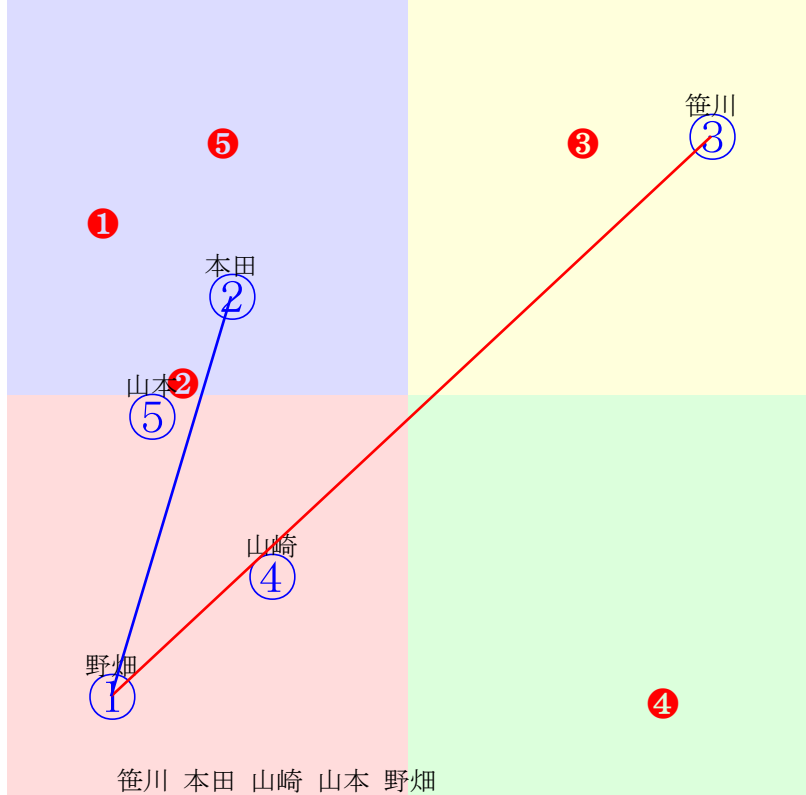

20241113川崎6R1600m(ダート・左)

指数 ③ ② ④ ⑤ ①

- ①80 ①02 野畑凌:久保秀 単勝 ③ 220円
- ②97 ②03 本田重:高月 複勝 ③ 100円 ① 150円
- ③109 ③01 笹川翼:田島 馬連 ①③ 400円
- ④92 ④04 山崎誠:山崎尋 馬単 ③① 630円
- ⑤91 ⑤05 山本大:渋谷 ワイド ①③ 130円 ②③ 150円 ①② 170円
- 3連複 ①②③ 450円
- 3連単 ③①② 1580円

- 人気:③④②①⑤
- 騎手:③①④②⑤
- 血統:④②③①⑤
- 前半:④②③⑤①
- 後半:③②⑤④①