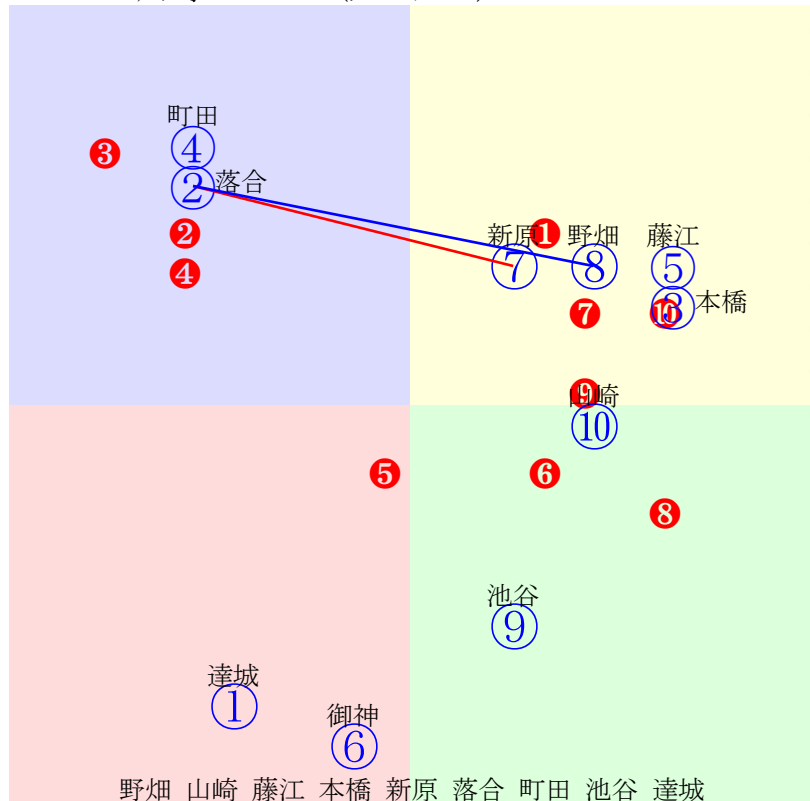

20241209川崎10R1500m(ダート・左)

野畑 山崎 藤江 本橋 新原 落合 町田 池谷 達城
指数 ⑧ ⑩ ⑤ ③ ⑦ ② ④ ⑨ ①

多頭出:河津裕昭(川崎)⑥⑨/

- ①101①07 達城龍:八木仁 単勝 ⑦ 780円
- ②113②02 落合玄:佐々木仁 複勝 ⑦ 160円 ② 180円 ⑧ 120円
- ③114③08 本橋孝:内田 枠連 ②⑦ 870円
- ④110④05 町田直:繁田 枠単 ⑦② 1550円
- ⑤116⑤取消 藤江渉:佐藤博 馬連 ②⑦ 2310円
- ⑥101⑥09 御神本訓:河津 馬単 ⑦② 6010円
- ⑦114⑦01 新原周:田邊 ワイド ②⑦ 540円 ⑦⑧ 280円 ②⑧ 310円
- ⑧119⑧03 野畑凌:鈴木義 3連複 ②⑦⑧ 1560円
- ⑨107⑨06 池谷匠:河津 3連単 ⑦②⑧ 20640円
- ⑩118⑩04 山崎誠:甲田

人気: ⑧⑩⑤①⑦⑥④③②⑨
騎手: ⑧⑥②⑩⑦④③①⑤⑨
血統: ③⑦⑥④⑤②⑨⑩①⑧
前半: ⑧⑩③⑤⑦⑨⑥②①
後半: ②④⑤⑦⑩⑧⑨①