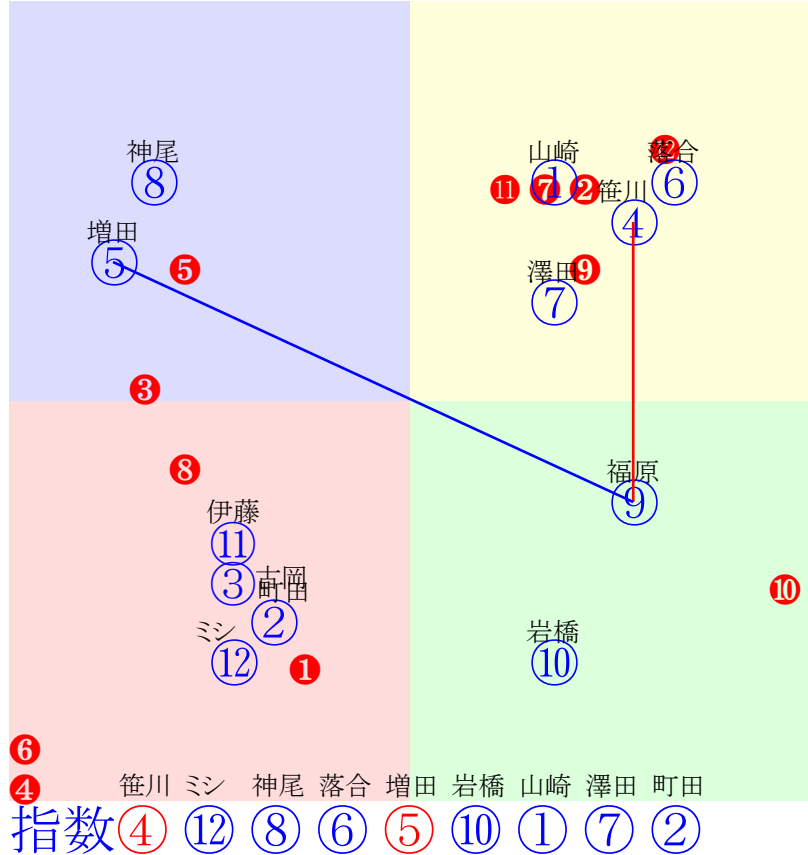

20241209川崎4R1500m(ダート・左)

多頭出:山崎裕也(川崎)①⑩平山真希(浦和)⑥⑨/

- ①98 ①10 山崎誠:山崎裕
- ②96 ②04 町田直:平田
- ③95 ③08 古岡勇:岩本
- ④116 ④01 笹川翼:高月
- ⑤100 ⑤03 増田充:佐々仁
- ⑥102⑥07 落合玄:平山
- ⑦98 ⑦09 澤田龍:山下
- ⑧104⑧取消 神尾香:山田質
- ⑨93 ⑨02 福原杏:平山
- ⑩100⑩05 岩橋勇:佐藤博
- ⑪93 ⑪11 伊藤裕:酒井忍
- ⑫108⑫06 ミシエル:山崎裕

- 単勝 ④ 170円
- 複勝 ④ 110円 ⑨ 290円 ⑤ 430円
- 枠連 ④⑦ 790円
- 枠単 ④⑦ 1420円
- 馬連 ④⑨ 1060円
- 馬単 ④⑨ 1400円
- ワイド ④⑨ 390円 ④⑤ 790円 ⑤⑨ 2160円
- 3連複 ④⑤⑨ 5470円
- 3連単 ④⑨⑤ 16650円
- 人気:④⑥①⑨⑦⑧⑫⑤⑪⑩②③
- 騎手:④⑥①⑩⑦②⑨⑧③⑤⑫⑪
- 血統:⑥⑦④⑤⑧⑨③⑩⑫①②⑪
- 前半:⑩④⑨②③⑪⑫⑦⑤
- 後半:①⑧⑫⑥④⑤⑦③⑪