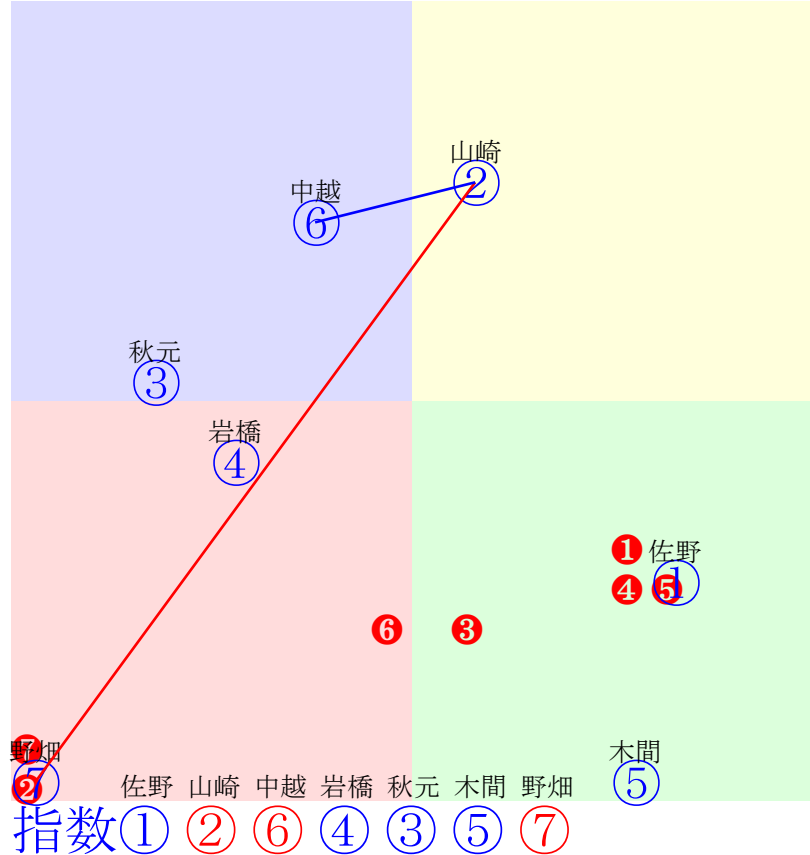

20241209川崎2R1400m(ダート・左)

- ①106①04 佐野遥:岩本 単勝 ⑦ 130円
- ②106②02 山崎誠:吉橋 複勝 ⑦ 100円 ② 110円
- ③90 ③05 秋元耕:村田六 馬連 ②⑦ 150円
- ④96 ④06 岩橋勇:田邊 馬単 ⑦② 160円
- ⑤83 ⑤07 木間塚龍:新井健 ワイド ②⑦ 100円 ⑥⑦ 260円 ②⑥ 310円
- ⑥102⑥03 中越琉:八木仁 3連複 ②⑥⑦ 560円
- ⑦40 ⑦01 野畑凌:秋山 3連単 ⑦②⑥ 870円

- 人気:②①⑦⑥③④⑤
- 騎手:⑦②④⑤③①⑥
- 血統:③②⑦⑥④⑤①
- 前半:①⑤②⑥④③⑦
- 後半:②⑥③④①⑤⑦

指数① ② ⑥ ④ ③ ⑤ ⑦