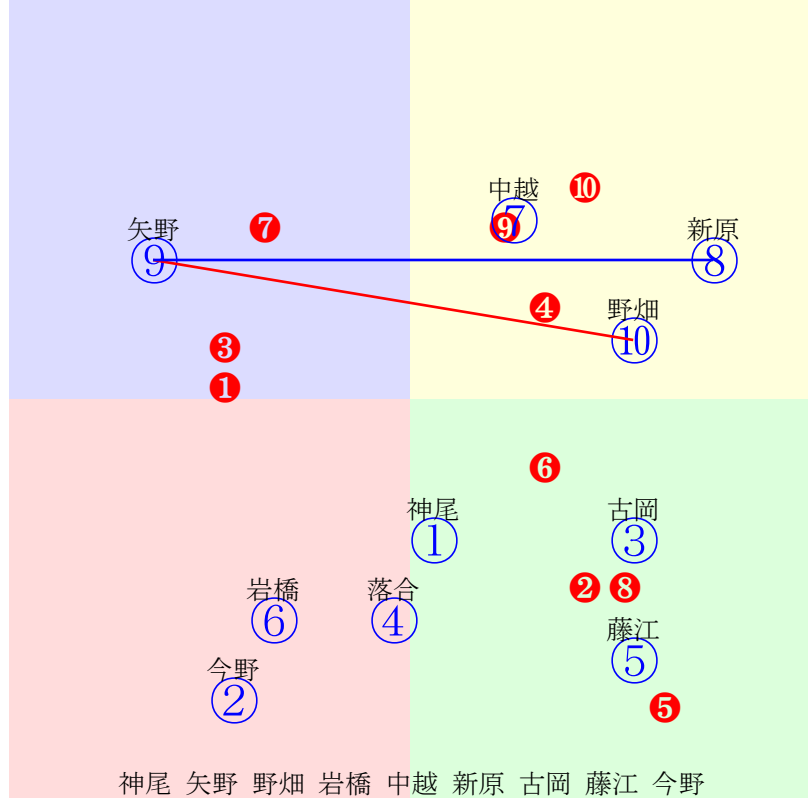

20241209川崎3R1400m(ダート・左)

指数① ⑨ ⑩ ⑥ ⑦ ⑧ ③ ⑤ ②

多頭出:佐藤博紀(川崎)②④⑦高月賢一(川崎)⑨⑩/

- ①113①06 神尾香:河津 単勝 ⑩ 140円
- ②83 ②10 今野忠:佐藤博 複勝 ⑩ 100円 ⑨ 120円 ⑧ 140円
- ③96 ③09 古岡勇:古澤 枠連 ⑧⑧ 290円
- ④83 ④07 落合玄:佐藤博 枠単 ⑧⑧ 310円
- ⑤94 ⑤04 藤江渉:甲田 馬連 ⑨⑩ 350円
- ⑥109⑥05 岩橋勇:平田 馬単 ⑩⑨ 380円
- ⑦104⑦08 中越琉:佐藤博 ワイド ⑨⑩ 150円 ⑧⑩ 160円 ⑧⑨ 320円
- ⑧100 ⑧03 新原周:鈴木義 3連複 ⑧⑨⑩ 400円
- ⑨111 ⑨02 矢野貴:高月 3連単 ⑩⑨⑧ 1230円
- ⑩111 ⑩01 野畑凌:高月

- 人気:⑩③⑧⑨②⑦④①⑤⑥
- 騎手:⑩⑨④⑧⑥②①③⑤⑦
- 血統:⑩⑧⑥②⑦①⑤③⑨④
- 前半:⑤④①⑥⑩②⑨⑦⑧
- 後半:⑨③⑦⑧①⑩⑥②⑤