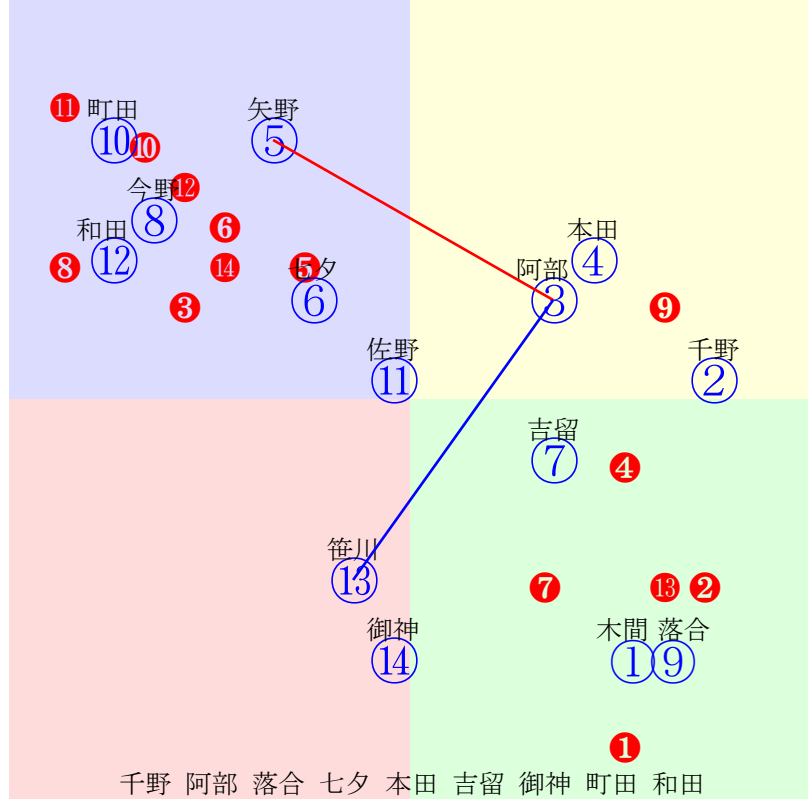

20241209川崎10R1500m(ダート・左)

野畑 山崎 藤江 本橋 新原 落合 町田 池谷 達城  
指数 ⑧ ⑩ ⑤ ③ ⑦ ② ④ ⑨ ①

多頭出:河津裕昭(川崎)⑥⑨/

- ①101①07 達城龍:八木仁 単勝 ⑦ 780円
- ②113②02 落合玄:佐々木仁 複勝 ⑦ 160円 ② 180円 ⑧ 120円
- ③114③08 本橋孝:内田 枠連 ②⑦ 870円
- ④110④05 町田直:繁田 枠単 ⑦② 1550円
- ⑤116⑤取消 藤江渉:佐藤博 馬連 ②⑦ 2310円
- ⑥101⑥09 御神本訓:河津 馬単 ⑦② 6010円
- ⑦114⑦01 新原周:田邊 ワイド ②⑦ 540円 ⑦⑧ 280円 ②⑧ 310円
- ⑧119⑧03 野畑凌:鈴木義 3連複 ②⑦⑧ 1560円
- ⑨107⑨06 池谷匠:河津 3連単 ⑦②⑧ 20640円
- ⑩118⑩04 山崎誠:甲田

人気: ⑧⑩⑤①⑦⑥④③②⑨  
騎手: ⑧⑥②⑩⑦④③①⑤⑨  
血統: ③⑦⑥④⑤②⑨⑩①⑧  
前半: ⑧⑩③⑤⑦⑨⑥②①  
後半: ②④⑤⑦⑩⑧⑨①

Table with columns for race details (川崎11R, 1600m) and horse entries including names, jockeys, and race history.

20241209川崎11R1600m(ダート・左)