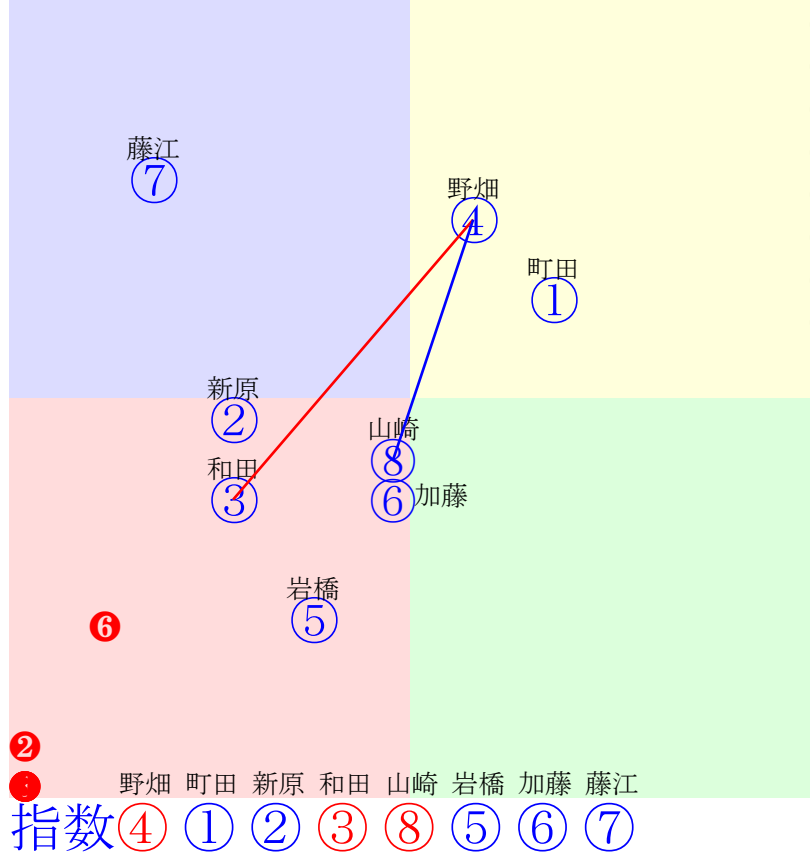

20241209川崎1R1400m(ダート・左)

多頭出:平田正一(川崎)②⑤⑧甲田悟史(川崎)④⑦/

- ①106①04 町田直:内田 単勝 ③ 1370円
- ②105②08 新原周:平田 複勝 ③ 150円 ④ 100円 ⑧ 160円
- ③103 **③01 和田譲:酒井忍** 馬連 ③④ 410円
- ④111 **④02 野畑凌:甲田** 馬単 ③④ 2490円
- ⑤98 ⑤06 岩橋勇:平田 ワイド ③④ 200円 ③⑧ 530円 ④⑧ 180円
- ⑥89 ⑥07 加藤雄:山崎尋 3連複 ③④⑧ 670円
- ⑦84 ⑦05 藤江渉:甲田 3連単 ③④⑧ 9490円
- ⑧102 **⑧03 山崎誠:平田**

- 人気:④①③⑧②⑦⑥⑤
- 騎手:④⑧③②⑤①⑦⑥
- 血統:⑧⑥①③②④⑦⑤
- 前半:④⑧①②③⑤⑥⑦
- 後半:⑦④②⑥①③⑤⑧

指数 ④ ① ② ③ ⑧ ⑤ ⑥ ⑦