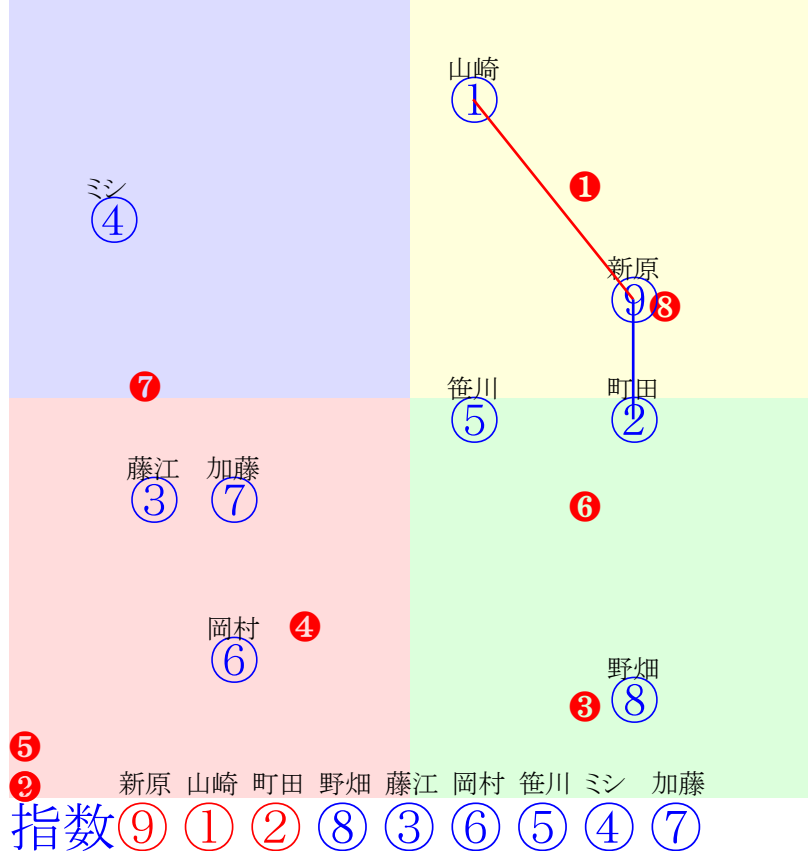

20241210川崎1R1400m(ダート・左)

多頭出:平田正一(川崎)②③⑧/北原大史⑥⑦

- ①112 ①01 山崎誠:甲田
  - ②108 ②03 町田直:平田
  - ③97 ③04 藤江渉:平田
  - ④89 ④06 ミシェル:田邊
  - ⑤90 ⑤09 笹川翼:山田質
  - ⑥91 ⑥07 岡村裕:八木仁
  - ⑦70 ⑦05 加藤雄:武井和
  - ⑧103⑧08 野畑凌:平田
  - ⑨113 ⑨02 新原周:安池
2. 単勝 ① 160円
   複勝 ① 100円 ⑨ 110円 ② 130円
   枠連 ①⑧ 190円
   枠単 ①⑧ 320円
   馬連 ①⑨ 200円
   馬単 ①⑨ 330円
   ワイド ①⑨ 110円 ①② 170円 ②⑨ 200円
   3連複 ①②⑨ 280円
   3連単 ①⑨② 870円

1. 人気:①②⑤⑨⑧④③⑥⑦
   騎手:⑤⑧①⑨②③④⑥⑦
   血統:①⑧②③⑨⑤⑦⑥④
   前半:⑨⑧②①③⑤⑥④⑦
   後半:①④②③⑨⑥⑤⑧⑦