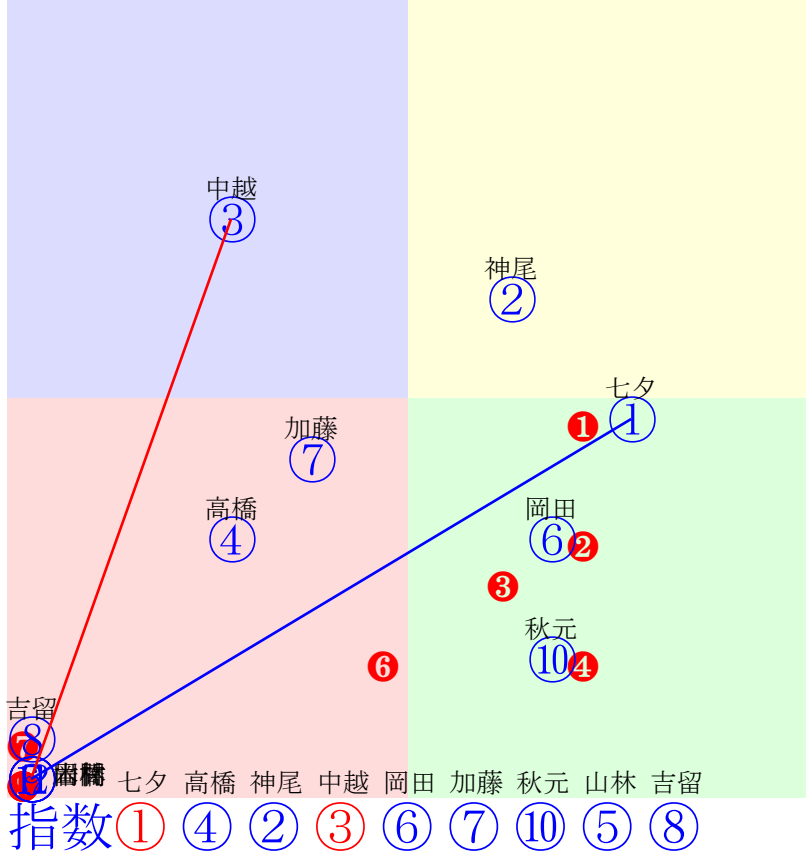

20241210川崎6R900m(ダート・左)

多頭出:八木正喜(川崎)①②/
①98 ①03 七夕裕:八木喜 単勝 ③ 210円
②94 ②05 神尾香:八木喜 複勝 ③ 100円 ⑩ 150円 ① 190円
③89 ③01 中越琉:久保秀 枠連 ③⑧ 280円
④97 ④11 高橋哲:小林 枠単 ③⑧ 360円
⑤40 ⑤08 山林堂信:田邊 馬連 ③⑩ 540円
⑥88 ⑥07 岡田大:吉田 馬単 ③⑩ 900円
⑦84 ⑦09 加藤雄:山田正 ワイド ③⑩ 220円 ①③ 300円 ①⑩ 480円
⑧40 ⑧10 吉留孝:野口孝 3連複 ①③⑩ 930円
⑨40 ⑨12 木間塚龍:久保勇 3連単 ③⑩① 3240円
⑩76 ⑩04 秋元耕:箕輪
⑪40 ⑪02 岩橋勇:佐藤博
⑫40 ⑫06 岡村健:矢内

人気:③⑤⑩①⑫②④⑦⑥⑨⑧⑩
騎手:⑩①②⑫⑤⑨⑧⑩⑥④③⑦
血統:⑧③①⑦④②⑫⑤⑥⑩⑨⑩
前半:①⑥⑩②④⑦③⑤⑧
後半:④③②①⑦⑥⑩⑤⑧