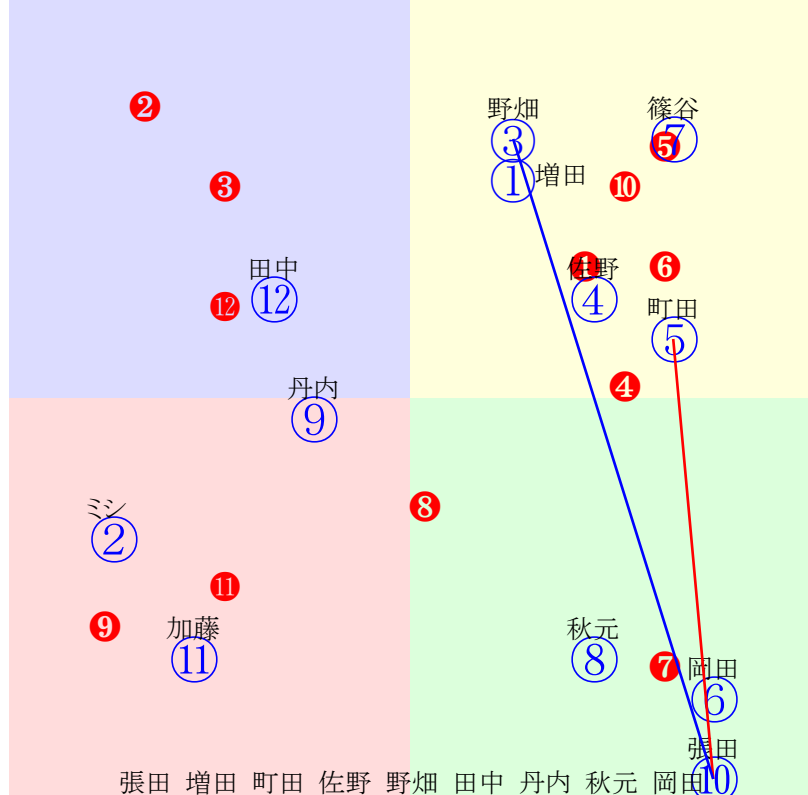

20241210川崎5R1500m(ダート・左)

多頭出:/KAJIMOTOHD③⑦(有)総武開発⑥⑧

- ①118①04 増田充:高月
- ②94 ②09 ミシエル:今井
- ③106 ③03 野畑凌:秋山
- ④109④05 佐野遥:内田
- ⑤112 ⑤01 町田直:平田
- ⑥98 ⑥10 岡田大:内野
- ⑦83 ⑦08 篠谷葵:阿井
- ⑧99 ⑧06 秋元耕:田邊
- ⑨100⑨11 丹内祐:佐々仁
- ⑩125 ⑩02 張田昂:久保勇
- ⑪89 ⑪12 加藤雄:長谷川
- ⑫105⑫07 田中涼:村田順

- 単勝 ⑤ 190円
- 複勝 ⑤ 110円 ⑩ 130円 ③ 160円
- 枠連 ⑤⑦ 400円
- 枠単 ⑤⑦ 790円
- 馬連 ⑤⑩ 370円
- 馬単 ⑤⑩ 670円
- ワイド ⑤⑩ 150円 ③⑤ 210円 ③⑩ 330円
- 3連複 ③⑤⑩ 700円
- 3連単 ⑤⑩③ 2580円

人気:③⑤①④⑩⑦⑨②⑥⑧⑫⑪

騎手:③⑨⑩⑤⑦①⑧⑫⑥④②⑪

血統:⑦④⑫⑥②⑤③⑧⑪⑩⑨①

前半:⑥⑩①⑤⑫④⑧③⑨

後半:⑩①③④⑤②⑨⑫⑦

指数 ⑩ ① ⑤ ④ ③ ⑫ ⑨ ⑧ ⑥