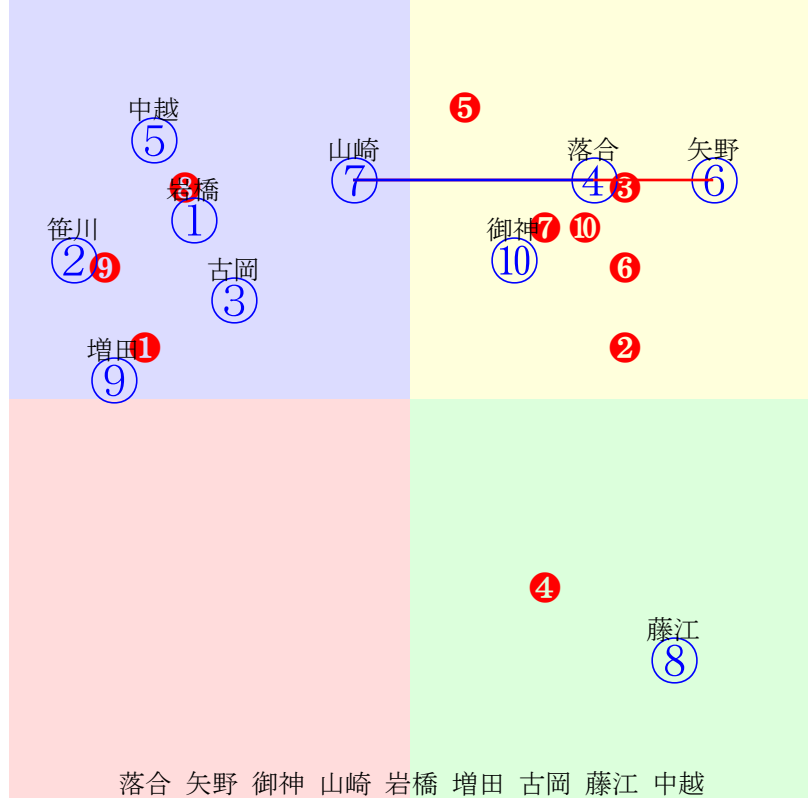

20241210川崎4R1400m(ダート・左)

指数 ④ ⑥ ⑩ ⑦ ① ⑨ ③ ⑧ ⑤

多頭出:八木仁(川崎)①⑨/

- ①107①06 岩橋勇:八木仁
- ②100②05 笹川翼:高月
- ③105③07 古岡勇:八木喜
- ④125④03 落合玄:山崎尋
- ⑤103⑤10 中越琉:佐藤博
- ⑥122⑥01 矢野貴:田島
- ⑦118⑦02 山崎誠:山崎裕
- ⑧104⑧08 藤江渉:平田
- ⑨106⑨09 増田充:八木仁
- ⑩119⑩04 御神本訓:内田

- 単勝 ⑥ 190円
- 複勝 ⑥ 100円 ⑦ 100円 ④ 100円
- 枠連 ⑥⑦ 200円
- 枠単 ⑥⑦ 340円
- 馬連 ⑥⑦ 190円
- 馬単 ⑥⑦ 330円
- ワイド ⑥⑦ 110円 ④⑥ 160円 ④⑦ 180円
- 3連複 ④⑥⑦ 270円
- 3連単 ⑥⑦④ 770円

- 人気:⑥⑦④②⑤⑩①③⑨⑧
- 騎手:②⑩⑥④⑦①③⑨⑧⑤
- 血統:⑩⑦⑤④⑥③②①⑨⑧
- 前半:⑧④⑩②⑥①⑦③⑨
- 後半:⑦⑥④⑩⑤⑨③①②