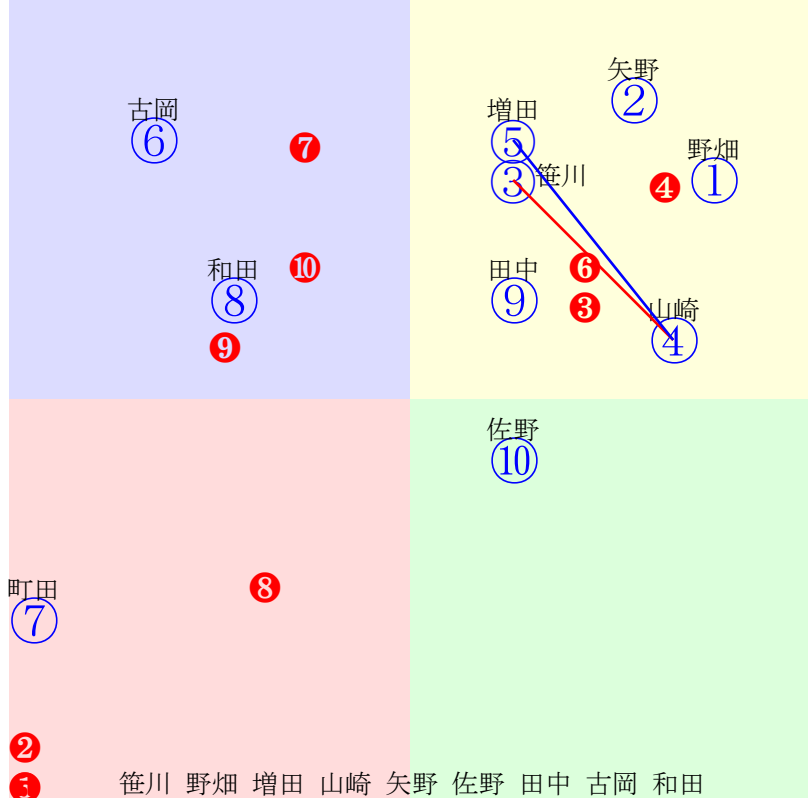

20241210川崎2R1400m(ダート・左)

指数 ③ ① ⑤ ④ ② ⑩ ⑨ ⑥ ⑧

多頭出:鈴木義久(川崎)④⑧⑩/

- ①115①07 野畑凌:田島寿
- ②112②04 矢野貴:高月賢
- ③116③01 笹川翼:久保秀
- ④114④02 山崎誠:鈴木義
- ⑤115⑤03 増田充:加藤誠
- ⑥97 ⑥08 古岡勇:村田順
- ⑦84 ⑦05 町田直:内田勝
- ⑧90 ⑧10 和田譲:鈴木義
- ⑨101⑨06 田中涼:佐々仁
- ⑩105⑩09 佐野遥:鈴木義

- 単勝 ③ 400円
- 複勝 ③ 180円 ④ 180円 ⑤ 150円
- 枠連 ③④ 1130円
- 枠単 ③④ 2460円
- 馬連 ③④ 670円
- 馬単 ③④ 1370円
- ワイド ③④ 300円 ③⑤ 370円 ④⑤ 500円
- 3連複 ③④⑤ 1130円
- 3連単 ③④⑤ 5560円

- 人気:②④①③⑤⑧⑥⑩⑦⑨
- 騎手:③①④⑧⑦⑥⑤⑨⑩
- 血統:④③⑧⑦⑥①⑩⑨⑤
- 前半:④⑤③①②⑩⑨⑦⑥
- 後半:①③⑥②⑤⑧⑨④⑩