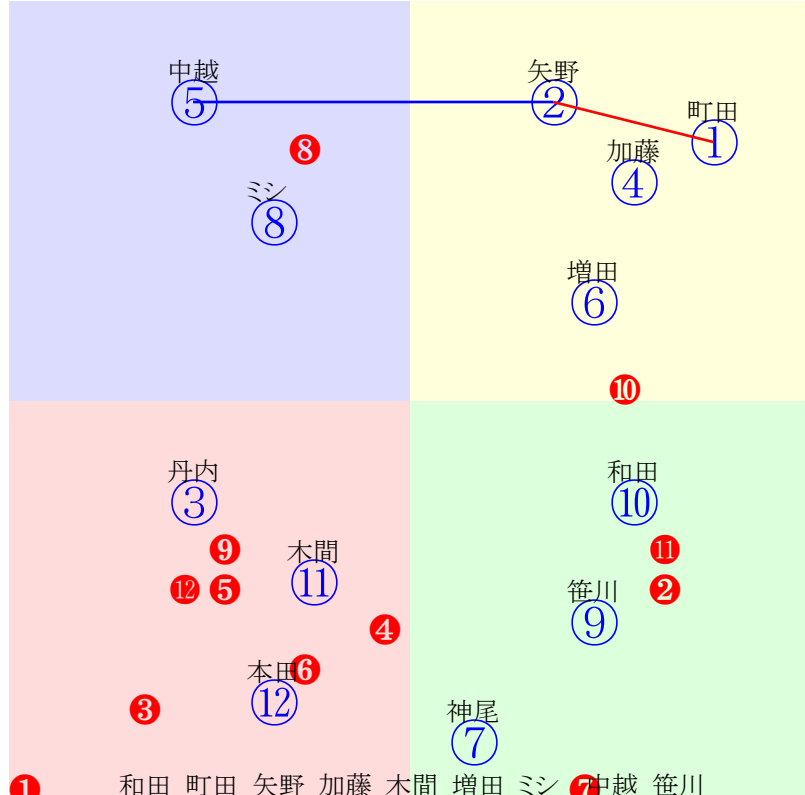

20241210川崎3R900m(ダート・左)

指数⑩ ① ② ④ ⑪ ⑥ ⑧ ⑤ ⑨

多頭出:佐藤博紀(川崎)④⑤岩本洋(川崎)⑥⑩/

- ①118 **①01 町田直:平田** 単勝 ① 310円
- ②116 **②02 矢野貴:高月賢** 複勝 ① 130円 ② 120円 ⑤ 410円
- ③93 ③10 丹内祐:河津 枠連 ①② 630円
- ④116④08 加藤雄:佐藤博 枠単 ①② 1160円
- ⑤103 **⑤03 中越琉:佐藤博** 馬連 ①② 460円
- ⑥106⑥11 増田充:岩本 馬単 ①② 1060円
- ⑦81 ⑦04 神尾香:山田質 ワイド ①② 220円 ①⑤ 1340円 ②⑤ 1590円
- ⑧104⑧05 ミシェル:山崎尋 3連複 ①②⑤ 4110円
- ⑨99 ⑨06 笹川翼:山崎裕 3連単 ①②⑤ 14050円
- ⑩119⑩07 和田譲:岩本
- ⑪112⑪09 木間塚龍:田島寿
- ⑫90 ⑫12 本田紀:八木仁

人気:②⑧⑨①⑤⑦④⑩③⑪⑥⑫
騎手:⑨②③⑩①⑦⑥⑪⑧⑤④⑫
血統:⑪⑫⑩①⑧③⑤②⑥⑨④⑦
前半:④⑥②⑦①⑩⑨⑪⑧
後半:⑪⑩①⑤②⑧④③⑨