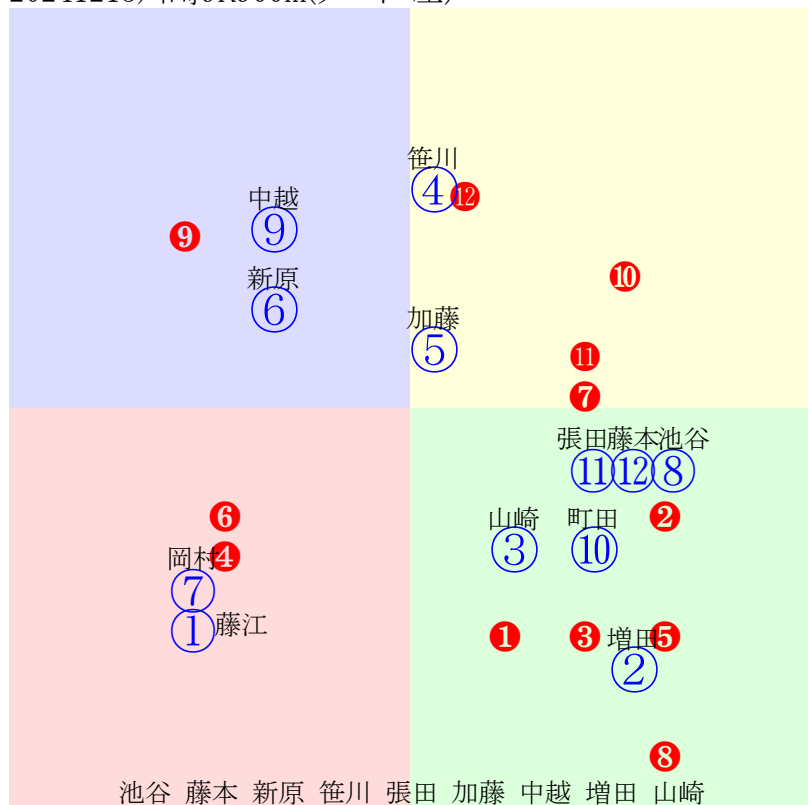

20241213川崎9R900m(ダート・左)

多頭出:/小橋亮太⑦⑧

- ①101
- ②105
- ③104
- ④116
- ⑤112
- ⑥121
- ⑦102
- ⑧126
- ⑨106
- ⑩102
- ⑪115
- ⑫123

人気:④⑫⑪③⑨⑧②⑥⑦⑩⑤①
騎手:④③⑪⑥⑩⑫②①⑨⑧⑦⑤
血統:⑦①⑧②⑤⑨⑫③⑥④⑪⑩
前半:⑧⑥⑫⑤②⑪③④⑨
後半:④⑧⑫⑦⑪①⑥⑩⑨

指数⑧⑫⑥④⑪⑤⑨②③