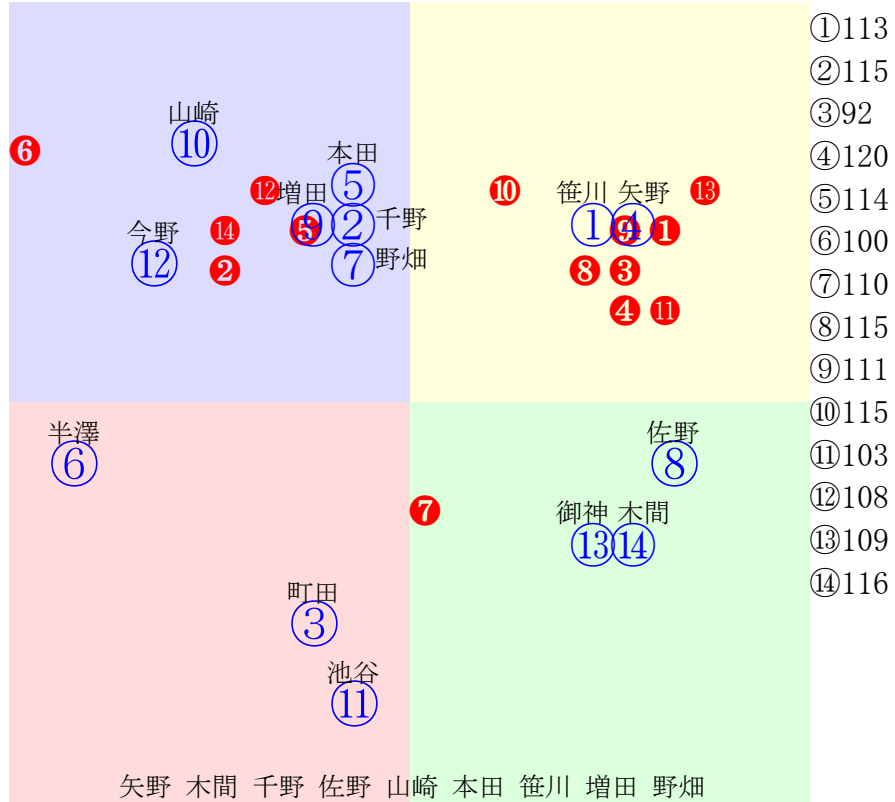

20241213川崎10R1600m(ダート・左)

指数 ④ ⑭ ② ⑧ ⑩ ⑤ ① ⑨ ⑦

人気: ④ ① ⑬ ⑩ ⑨ ③ ⑪ ⑧ ⑫ ② ⑥ ⑭ ⑦ ⑤
騎手: ① ⑦ ⑬ ④ ⑩ ⑤ ③ ⑫ ⑨ ② ⑭ ⑥ ⑧ ⑪
血統: ① ② ⑤ ⑬ ⑫ ⑦ ④ ⑨ ⑧ ⑩ ⑪ ⑭ ③ ⑥
前半: ⑭ ⑧ ③ ④ ① ⑬ ② ⑦ ⑨
後半: ④ ② ⑤ ⑩ ① ⑨ ⑦ ⑫ ⑬