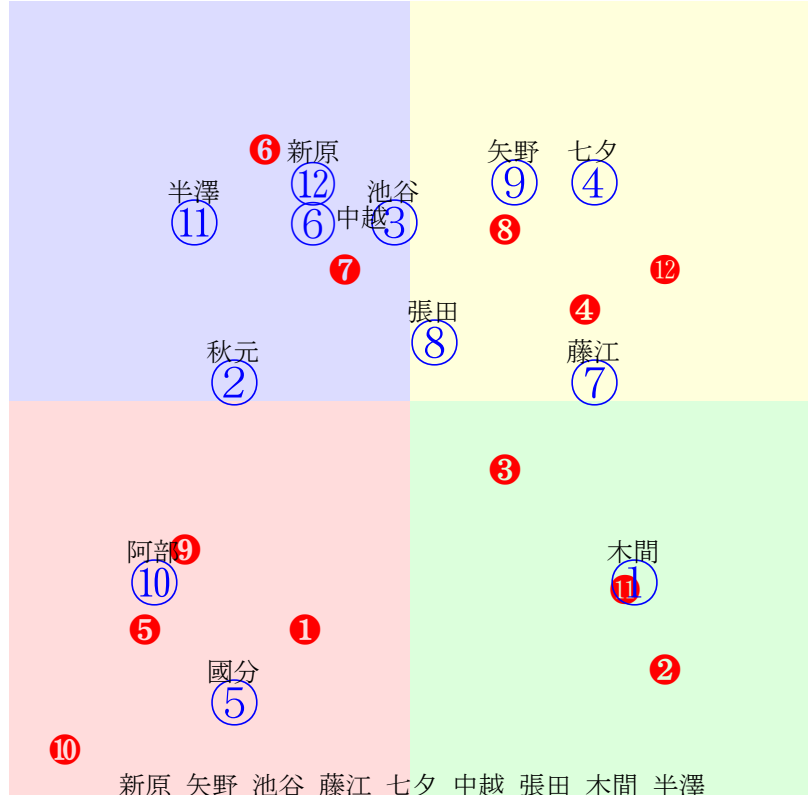

20241213川崎6R1500m(ダート・左)

多頭出:/北原大史②④⑦

- ①93
- ②86
- ③110
- ④104
- ⑤82
- ⑥101
- ⑦109
- ⑧94
- ⑨112
- ⑩80
- ⑪93
- ⑫114

人気:④⑨⑥⑫③⑦⑧⑤⑩②⑪①

騎手:⑨⑧⑫⑩④①⑪②⑦⑥③⑤

血統:⑨⑦①⑪②③⑧⑫⑤⑥④⑩

前半:①④⑦⑨③⑫⑧⑥⑩

後半:⑫⑥⑨③②⑦⑪⑧④

指数⑫⑨③⑦④⑥⑧①⑪