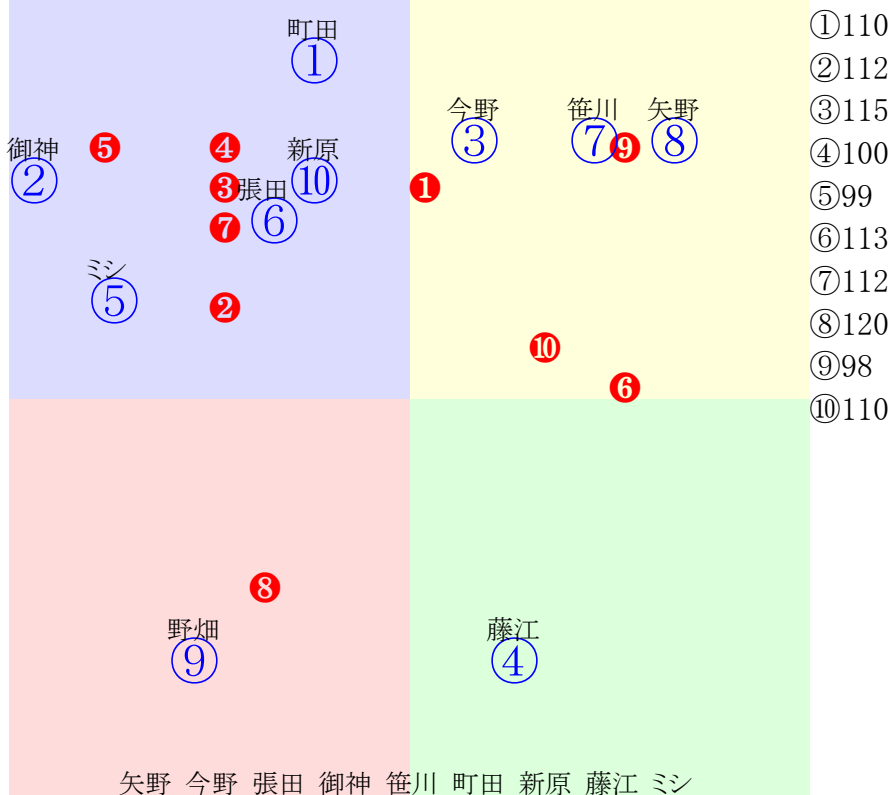

20241213川崎11R2000m(ダート・左)

多頭出:古澤悟(川崎)①⑥/

矢野 今野 張田 御神 笹川 町田 新原 藤江 ミシ

指数 ⑧ ③ ⑥ ② ⑦ ① ⑩ ④ ⑤

人気: ⑧ ③ ⑦ ② ① ⑥ ⑨ ⑩ ④ ⑤

騎手: ⑦ ⑨ ② ⑧ ⑥ ⑩ ① ③ ④ ⑤

血統: ⑨ ⑧ ① ③ ⑥ ⑤ ④ ② ⑩ ⑦

前半: ② ⑧ ⑥ ④ ① ③ ⑩ ⑦ ⑨

後半: ③ ⑦ ⑧ ⑩ ① ⑤ ⑥ ② ⑨