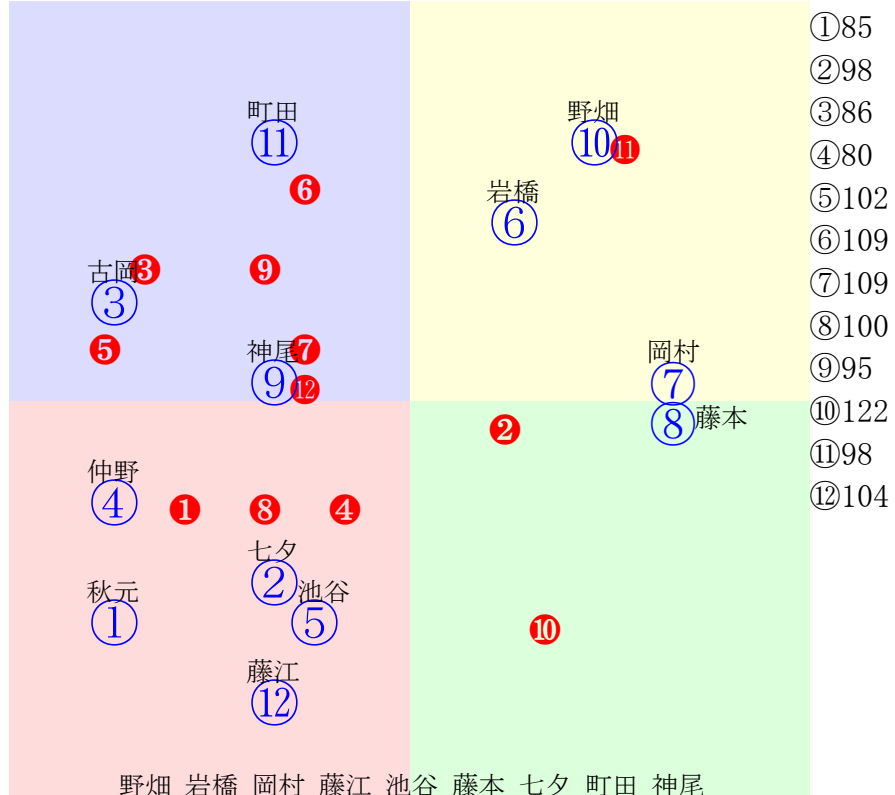

20241213川崎7R1400m(ダート・左)

多頭出:/ 富田藤男①②

野畑 岩橋 岡村 藤江 池谷 藤本 七夕 町田 神尾

指数 ⑩ ⑥ ⑦ ⑫ ⑤ ⑧ ② ⑪ ⑨

- ①85
- ②98
- ③86
- ④80
- ⑤102
- ⑥109
- ⑦109
- ⑧100
- ⑨95
- ⑩122
- ⑪98
- ⑫104

人気: ⑥⑩⑪⑦③⑧④②⑤⑨①⑫
騎手: ⑩⑥⑪②⑧⑨③①⑫④⑤⑦
血統: ⑫⑦⑨③⑧①⑪⑤②⑥⑩④
前半: ⑩⑫⑧⑥②⑤⑦⑪⑨
後半: ⑦⑥⑩③⑤⑨⑪②⑧