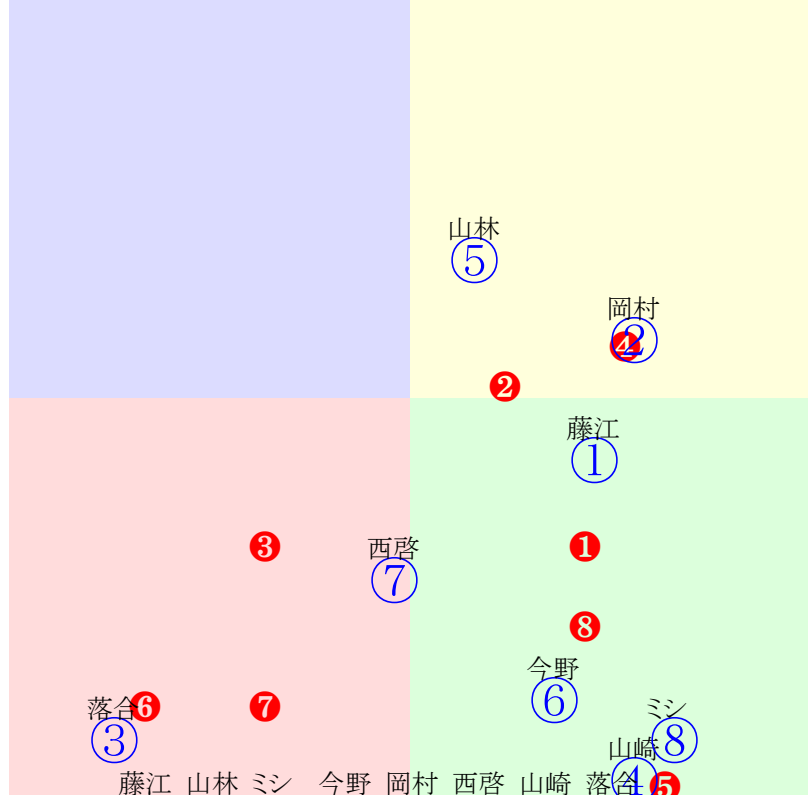

20241213川崎3R900m(ダート・左)

多頭出:今井輝和(川崎)②⑧/

指数①⑤⑧⑥②⑦④③

- ①114
- ②95
- ③76
- ④89
- ⑤109
- ⑥97
- ⑦91
- ⑧102

人気:②①④⑤⑥⑧⑦③
騎手:③④⑦⑥⑤①⑧②
血統:⑧③⑥⑤⑦①②④
前半:⑧①⑥④⑤⑦②③
後半:①⑤②⑧⑥⑦③④