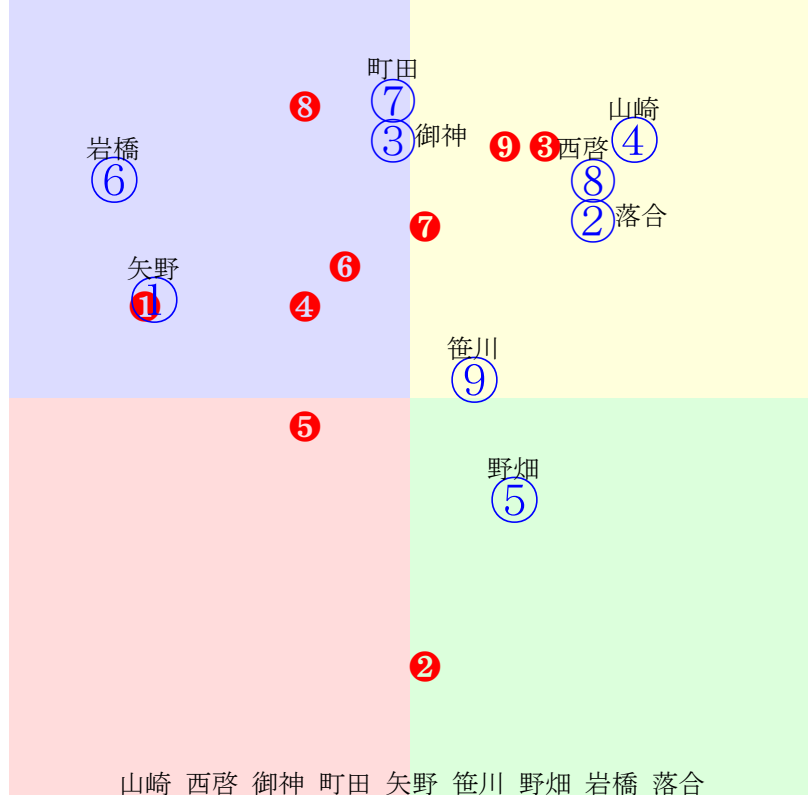

20241213川崎4R1500m(ダート・左)

多頭出:山崎尋美(川崎)④⑦林隆之(川崎)⑧⑨/

- ①104
- ②96
- ③117
- ④130
- ⑤99
- ⑥98
- ⑦113
- ⑧120
- ⑨101

人気:④③①⑦⑧⑨⑤②⑥
騎手:⑨⑤③①②④⑥⑦⑧
血統:④①⑤⑥⑨⑦⑧②③
前半:⑧④⑨③⑦⑤⑥②①
後半:④①③⑧⑦②⑥⑤⑨

山崎 西啓 御神 町田 矢野 笹川 野畑 岩橋 落合
指数④⑧③⑦①⑨⑤⑥②