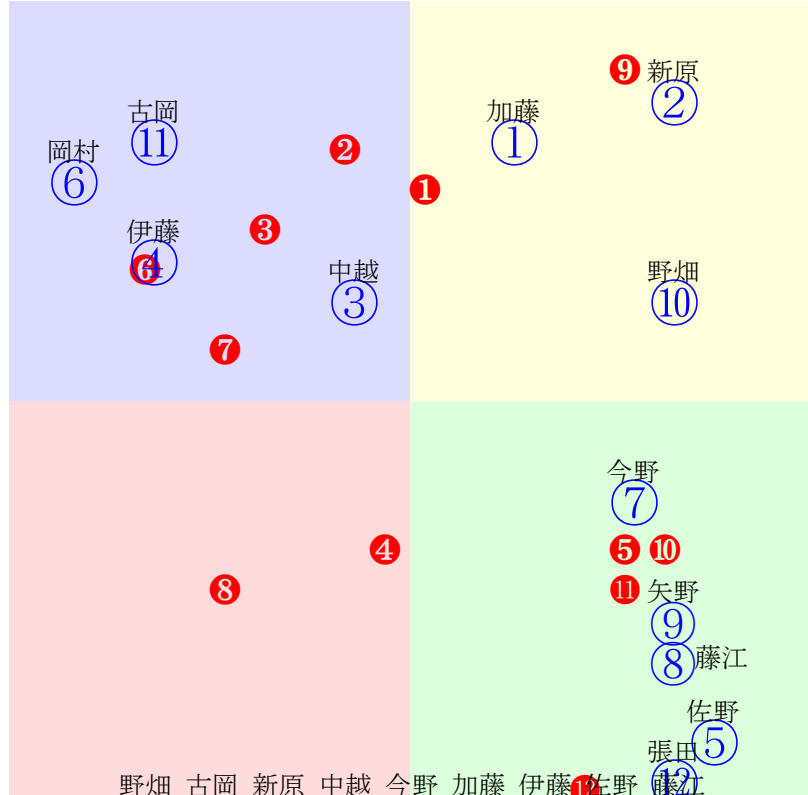

20241213川崎5R1400m(ダート・左)

多頭出:林隆之(川崎)④⑫ 吉橋淳一(川崎)⑤⑩/(同)JPN技研⑤⑩⑩

指数⑩ ⑪ ② ③ ⑦ ① ④ ⑤ ⑧

- ①108
- ②113
- ③109
- ④104
- ⑤104
- ⑥94
- ⑦109
- ⑧99
- ⑨90
- ⑩118
- ⑪115
- ⑫76

人気:②①⑨⑩⑦③⑤⑪⑥④⑧⑫
騎手:⑩⑨⑫②⑦⑪⑤⑧③④⑥①
血統:⑨⑪②⑧⑫①③⑦⑤⑩⑥④
前半:⑩⑧⑤⑨⑦③②⑫①
後半:⑪②①⑥④③⑩⑦⑤