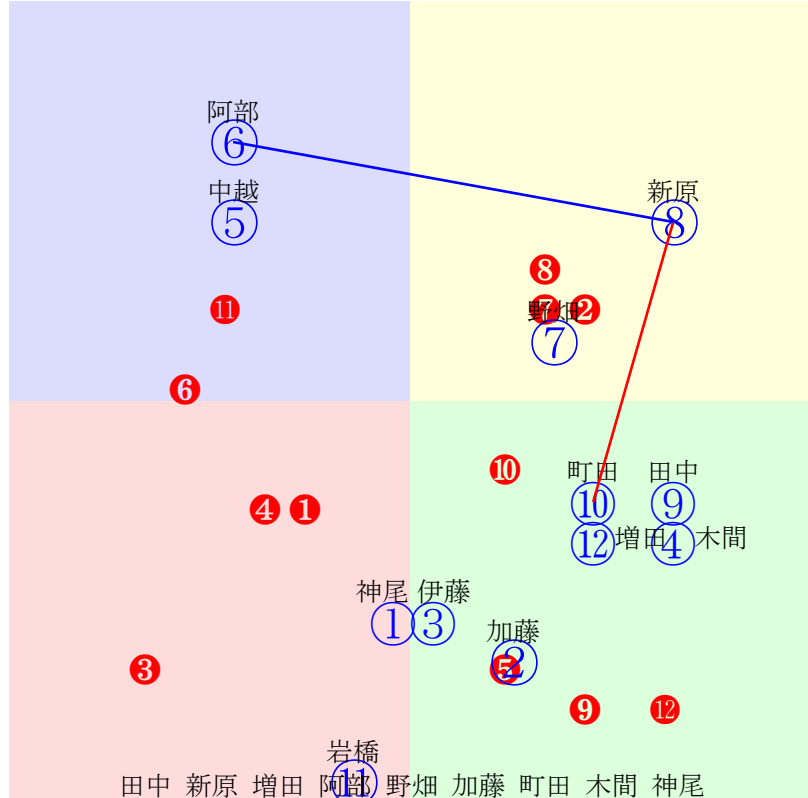

20250103川崎2R900m(ダート・左)

指数 ⑨ ⑧ ⑫ ⑥ ⑦ ② ⑩ ④ ①

多頭出:岩本洋(川崎)②③林隆之(川崎)④⑧鈴木義久(川崎)⑤⑩佐々木仁(川崎)⑥⑨高月賢一(川崎)⑦⑫/

- ①83 ①07 神尾香:吉橋
- ②93 ②05 加藤雄:岩本
- ③73 ③12 伊藤裕:岩本
- ④91 ④08 木間塚龍:林隆
- ⑤80 ⑤10 中越琉:鈴木義
- ⑥99 ⑥03 阿部龍:佐々木仁
- ⑦98 ⑦06 野畑凌:高月賢
- ⑧109 ⑧02 新原周:林隆
- ⑨112 ⑨09 田中涼:佐々木仁
- ⑩93 ⑩01 町田直:甲田
- ⑪83 ⑪11 岩橋勇:鈴木義
- ⑫101⑫04 増田充:高月賢

- 単勝 ⑩ 810円
- 複勝 ⑩ 210円 ⑧ 110円 ⑥ 130円
- 枠連 ⑥⑦ 530円
- 枠単 ⑦⑥ 1450円
- 馬連 ⑧⑩ 1070円
- 馬単 ⑩⑧ 2740円
- ワイド ⑧⑩ 390円 ⑥⑩ 520円 ⑥⑧ 190円
- 3連複 ⑥⑧⑩ 1150円
- 3連単 ⑩⑧⑥ 8740円

- 人気:⑥⑧⑦④⑩⑫⑪③⑤⑨②①
- 騎手:⑦⑪⑥⑩①⑧④⑫⑤⑨③②
- 血統:⑪⑩⑥③④⑧⑫②⑦⑨①⑤
- 前半:⑨⑧⑩⑫②④⑦①⑥
- 後半:⑥⑨⑧⑤⑦⑫⑪②④