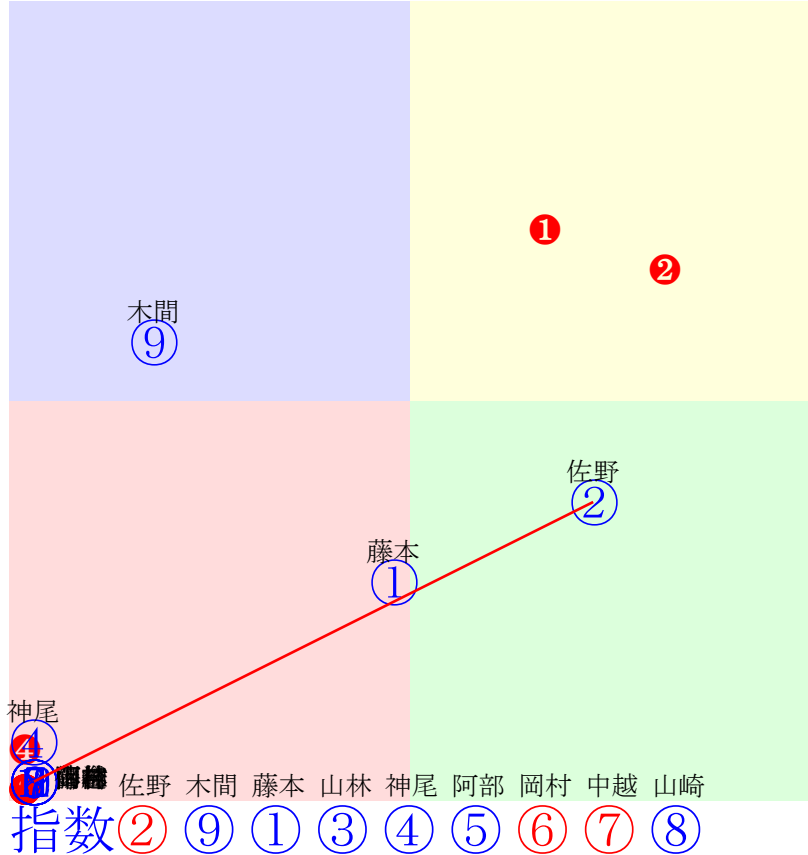

20250103川崎4R900m(ダート・左)

多頭出:山崎裕也(川崎)①⑨田邊陽一(川崎)②③/

- ①90 ①04 藤本現:山崎裕 単勝 ② 320円
- ②101 **②01 佐野遥:田邊** 複勝 ② 150円 ⑦ 170円 ⑥ 400円
- ③40 ③12 山林堂信:田邊 枠連 ②⑥ 370円
- ④40 ④10 神尾香:高橋宏 枠単 ②⑥ 610円
- ⑤40 ⑤11 阿部龍:田島寿 馬連 ②⑦ 760円
- ⑥40 **⑥03 岡村裕:山田正** 馬単 ②⑦ 1690円
- ⑦40 **⑦02 中越琉:久保秀** ワイド ②⑦ 400円 ②⑥ 1100円 ⑥⑦ 1160円
- ⑧40 ⑧06 山崎誠:山崎裕 3連複 ②⑥⑦ 4360円
- ⑨96 ⑨07 木間塚龍:新井健 3連単 ②⑦⑥ 15160円
- ⑩40 ⑩05 落合玄:林隆
- ⑪40 ⑪08 藤江渉:武井和
- ⑫40 ⑫09 御神本訓:佐々仁

人気:⑫⑧⑩⑥③⑦①②⑤④⑪⑨
騎手:⑫⑩⑧⑤④③②①⑨⑦⑪⑥
血統:⑫⑦⑩⑤⑧④③①⑪⑨⑥②
前半:②①⑨③④⑤⑥⑦⑧
後半:⑨②①③④⑤⑥⑦⑧