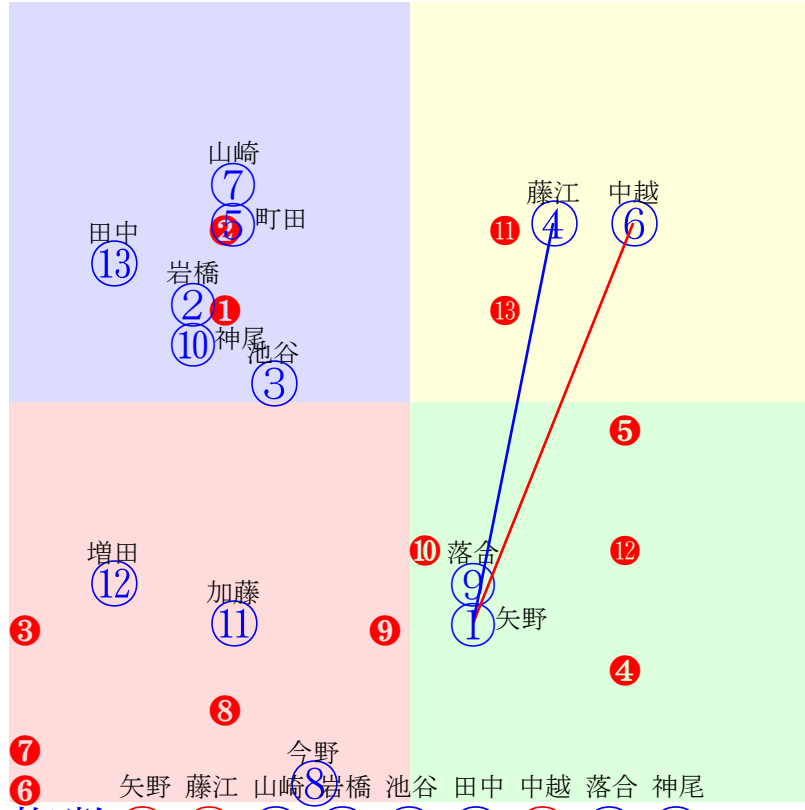

20250103川崎3R1400m(ダート・左)

多頭出:佐藤博紀(川崎)⑧⑨⑩/

- ①109 **①02 矢野貴:八木喜** 単勝 ⑥ 540円
- ②99 ②10 岩橋勇:山崎尋 複勝 ⑥ 170円 ① 140円 ④ 280円
- ③99 ③08 池谷匠:内田勝 枠連 ①⑤ 370円
- ④104 **④03 藤江渉:甲田** 枠単 ⑤① 740円
- ⑤96 ⑤07 町田直:平田 馬連 ①⑥ 680円
- ⑥97 **⑥01 中越琉:久保勇** 馬単 ⑥① 1820円
- ⑦103⑦05 山崎誠:山崎裕 ワイド ①⑥ 270円 ④⑥ 1210円 ①④ 730円
- ⑧82 ⑧13 今野忠:佐藤博 3連複 ①④⑥ 3760円
- ⑨97 ⑨09 落合玄:佐藤博 3連単 ⑥①④ 16580円
- ⑩97 ⑩04 神尾香:河津
- ⑪93 ⑪06 加藤雄:佐藤博
- ⑫93 ⑫11 増田充:古澤
- ⑬98 ⑬12 田中涼:佐々仁

指数 ① ④ ⑦ ② ③ ⑬ ⑥ ⑨ ⑩

人気:⑦①⑤④⑥⑨③⑬⑪②⑩⑧⑫
騎手:①⑨⑦②⑤⑩⑧⑫⑥④③⑬⑪
血統:⑤②⑧⑦⑥③①⑪⑩④⑬⑫⑨
前半:①⑥②⑦⑤③④⑬⑨
後半:④⑩⑫⑨⑬⑪①③⑤