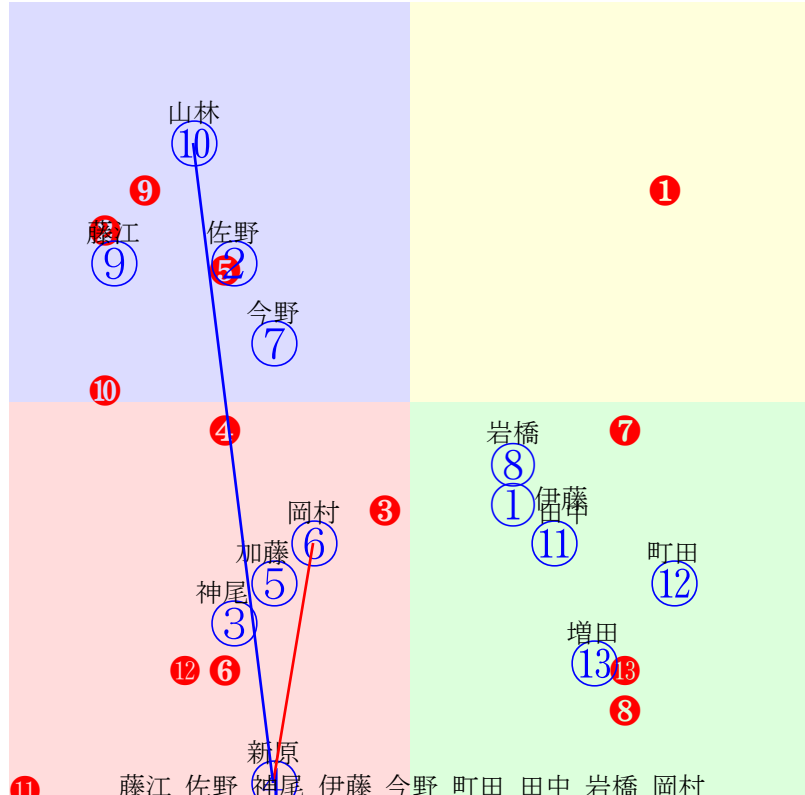

20250103川崎1R1400m(ダート・左)

指数 ⑨ ② ③ ① ⑦ ⑫ ⑪ ⑧ ⑥

多頭出:田邊陽一(川崎)②⑦平田正一(川崎)④⑤⑩⑬/

- ①92 ①07 伊藤裕:佐々仁
- ②93 ②04 佐野遥:田邊
- ③93 ③08 神尾香:山崎尋
- ④81 ④02 新原周:平田
- ⑤82 ⑤13 加藤雄:平田
- ⑥84 ⑥01 岡村裕:武井和
- ⑦90 ⑦06 今野忠:田邊
- ⑧85 ⑧12 岩橋勇:内田勝
- ⑨99 ⑨05 藤江渉:甲田
- ⑩81 ⑩03 山林堂信:平田
- ⑪86 ⑪10 田中涼:鈴木義
- ⑫89 ⑫11 町田直:古澤
- ⑬78 ⑬09 増田充:平田