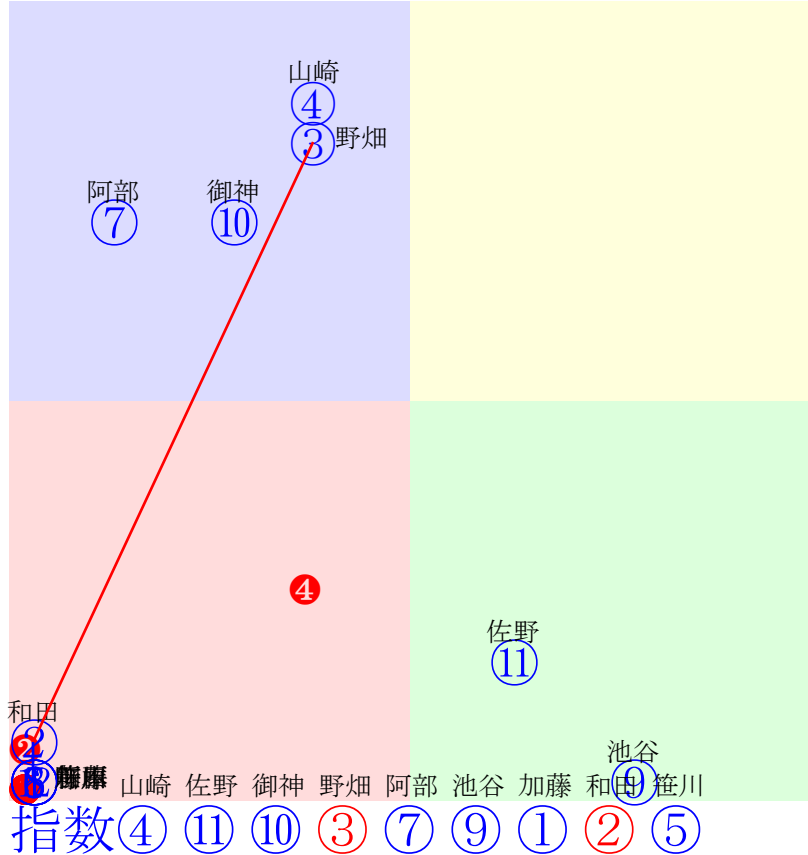

20250103川崎10R900m(ダート・左)

多頭出:鈴木義久(川崎)③⑨/

- ①40 ①04 加藤雄:山田質
- ②40 ②02 和田護:鈴木義
- ③114 ③01 野畑凌:佐藤博
- ④122④06 山崎誠:武井和
- ⑤40 ⑤09 笹川翼:久保秀
- ⑥40 ⑥03 町田直:山崎裕
- ⑦108⑦08 阿部龍:八木喜
- ⑧40 ⑧10 新原周:鈴木義
- ⑨93 ⑨12 池谷匠:林隆之
- ⑩115⑩05 御神本訓:内田
- ⑪121⑪11 佐野遥:田邊
- ⑫40 ⑫07 藤本現:高月

- 単勝 ③ 200円
- 複勝 ③ 110円 ② 150円 ⑥ 130円
- 枠連 ②③ 460円
- 枠単 ③② 650円
- 馬連 ②③ 440円
- 馬単 ③② 690円
- ワイド ②③ 210円 ③⑥ 180円 ②⑥ 340円
- 3連複 ②③⑥ 560円
- 3連単 ③②⑥ 2010円

- 人気:⑦⑥⑩④②①⑤③⑪⑨⑧⑫
- 騎手:⑤⑩④②③⑦⑥⑪⑫⑧⑨①
- 血統:⑪②⑩①⑧⑥⑤⑦⑨③④⑫
- 前半:⑪⑨④③⑩⑦①②⑤
- 後半:④⑩⑦③⑪⑨①②⑤