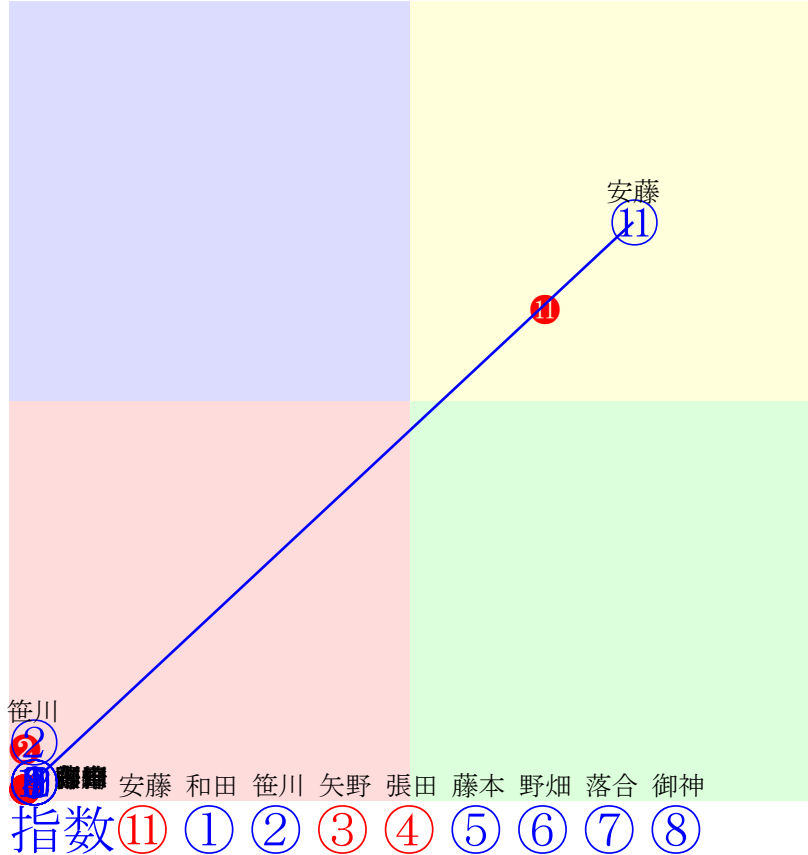

20250103川崎11R1600m(ダート・左)

- ①40 ①09 和田譲:野口寛
- ②40 ②07 笹川翼:林正人
- ③40 ③02 矢野貴:川島一
- ④40 ④01 07 :張田昂
- ⑤40 ⑤12 藤本現:林幻
- ⑥40 ⑥05 野畑凌:小久保
- ⑦40 ⑦11 落合玄:山崎裕
- ⑧40 ⑧04 御神本訓:辻野
- ⑨40 ⑨06 本田重:坂井
- ⑩40 ⑩08 山崎誠:岩本
- ⑪124 ⑪03 安藤洋:荒山
- ⑫40 ⑫10 吉原寛:内田

- 単勝 ④ 400円
- 複勝 ④ 170円 ③ 240円 ⑪ 400円
- 枠連 ③④ 1410円
- 枠単 ④③ 2430円
- 馬連 ③④ 1310円
- 馬単 ④③ 2070円
- ワイド ③④ 520円 ④⑪ 920円 ③⑪ 1440円
- 3連複 ③④⑪ 5880円
- 3連単 ④③⑪ 20720円

- 人気:②④⑧③⑩⑨⑫⑪⑥⑤①⑦
- 騎手:②⑫⑧③⑦④⑩⑨①⑪⑥⑤
- 血統:⑨①⑫⑥⑧⑩③⑤②⑦④⑪
- 前半:⑪①②③④⑤⑥⑦⑧
- 後半:⑪①②③④⑤⑥⑦⑧