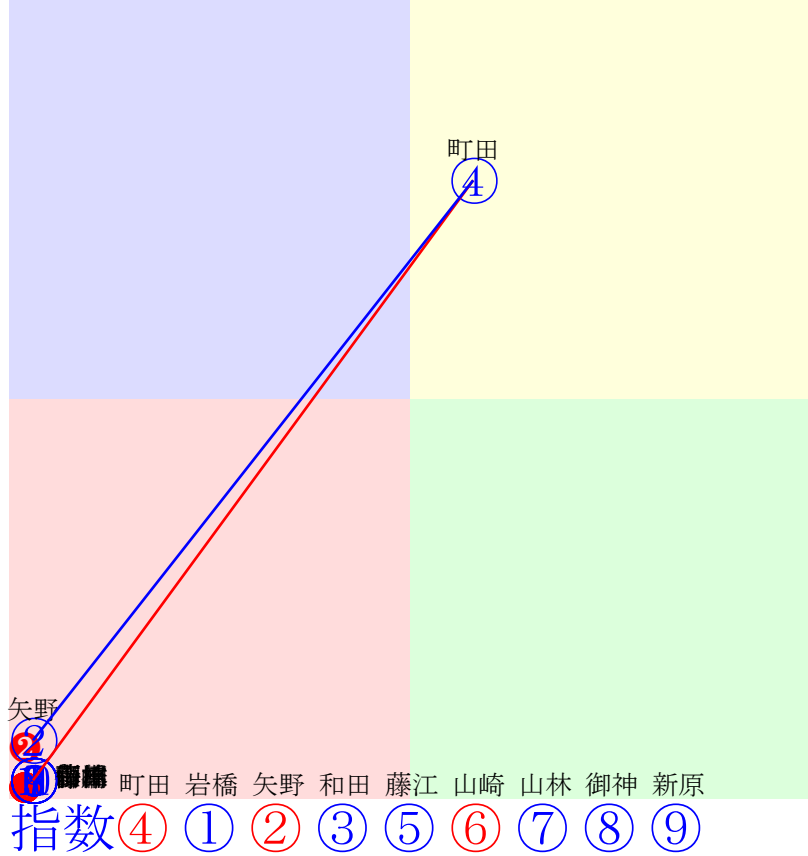

20250104川崎8R1400m(ダート・左)

多頭出:山崎尋美(川崎)①⑧高月賢一(川崎)③④山崎裕也(川崎)⑦⑩/

- ①40 ①10 岩橋勇:八木喜 単勝 ⑥ 310円
- ②40 ②03 矢野貴:高月 複勝 ⑥ 120円 ④ 120円 ② 110円
- ③40 ③05 和田譲:高月 枠連 ④⑥ 1030円
- ④108 ④02 町田直:内田 枠単 ⑥④ 2190円
- ⑤40 ⑤09 藤江渉:佐藤博 馬連 ④⑥ 1230円
- ⑥40 ⑥01 山崎誠:山崎裕 馬単 ⑥④ 2070円
- ⑦40 ⑦中止 山林堂信:山崎尋 ワイド ④⑥ 300円 ②⑥ 150円 ②④ 180円
- ⑧40 ⑧08 御神本訓:林隆之 3連複 ②④⑥ 480円
- ⑨40 ⑨07 新原周:鈴木義 3連単 ⑥④② 5780円
- ⑩40 ⑩04 藤本現:山崎裕
- ⑪40 ⑪06 笹川翼:田島