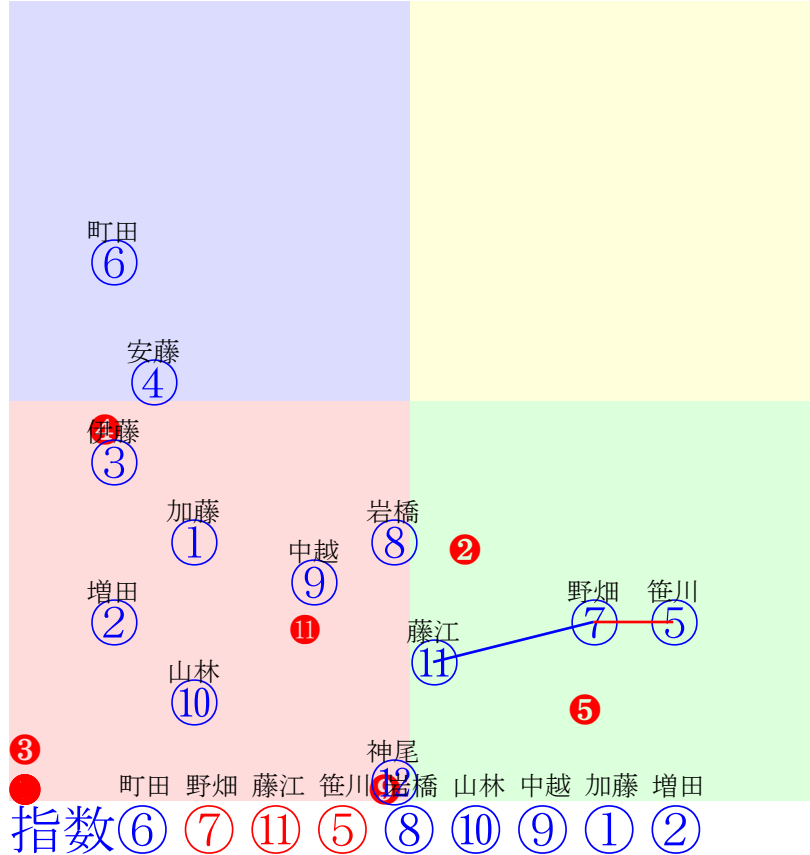

20250104川崎2R1400m(ダート・左)

多頭出:平田正一(川崎)③⑪佐藤博紀(川崎)④⑧高月賢一(川崎)⑤⑦/鈴木道隆⑤⑫

- ①77 ①06 加藤雄:山崎尋 単勝 ⑤ 310円
- ②75 ②04 増田充:加藤誠 複勝 ⑤ 150円 ⑦ 110円 ⑪ 320円
- ③75 ③08 伊藤裕:平田 枠連 ⑤⑥ 200円
- ④69 ④07 安藤洋:佐藤博 枠単 ⑤⑥ 440円
- ⑤89 **⑤01 笹川翼:高月賢** 馬連 ⑤⑦ 360円
- ⑥96 ⑥05 町田直:甲田 馬単 ⑤⑦ 840円
- ⑦96 **⑦02 野畑凌:高月賢** ワイド ⑤⑦ 220円 ⑤⑪ 580円 ⑦⑪ 460円
- ⑧84 ⑧10 岩橋勇:佐藤博 3連複 ⑤⑦⑪ 1740円
- ⑨80 ⑨09 中越琉:武井和 3連単 ⑤⑦⑪ 6590円
- ⑩83 ⑩11 山林堂信:高橋宏
- ⑪94 **⑪03 藤江涉:平田**
- ⑫58 ⑫12 神尾香:吉橋

- 人気:⑥⑤⑦③①⑧②④⑪⑩⑨⑫
- 騎手:⑤⑩⑦③⑥②⑧④⑫⑪①⑨
- 血統:⑦②⑫④①⑨⑤③⑩⑪⑧⑥
- 前半:⑤⑦⑧⑪⑫⑩⑥①③
- 後半:⑥⑪⑨②⑦④③⑩⑧

指数⑥⑦⑪⑤⑧⑩⑨①②