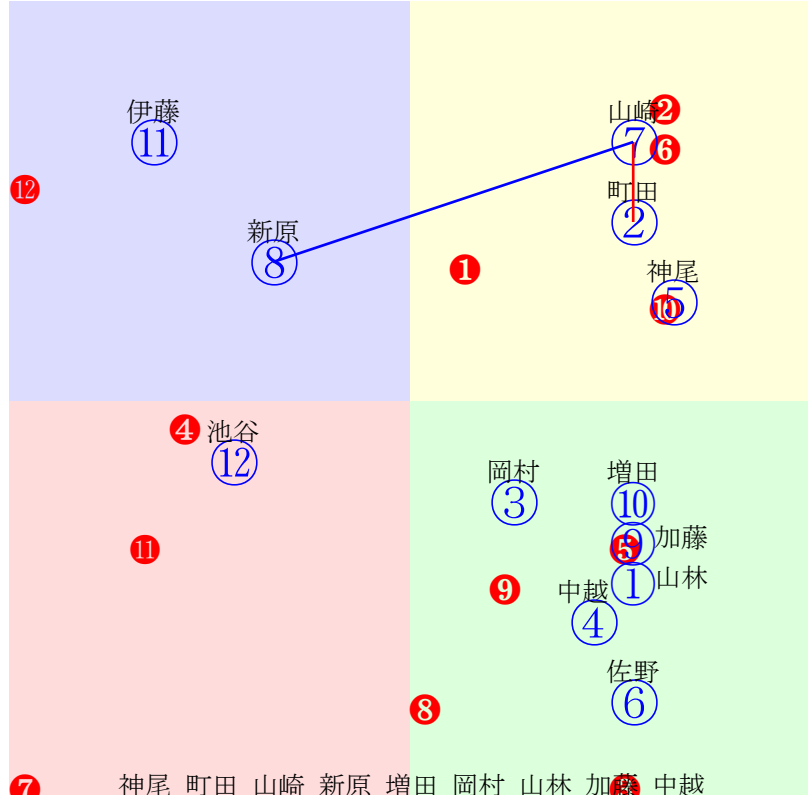

20250104川崎3R900m(ダート・左)

指数 ⑤ ② ⑦ ⑧ ⑩ ③ ① ⑨ ④

- ①100①12 山林堂信:田邊
- ②114②01 町田直:鈴木義
- ③103③05 岡村裕:河津
- ④96 ④08 中越琉:八木仁
- ⑤118⑤04 神尾香:山田質
- ⑥92 ⑥11 佐野遥:久保秀
- ⑦114⑦02 山崎誠:山崎裕
- ⑧104⑧03 新原周:茂木
- ⑨100⑨09 加藤雄:岩本
- ⑩104⑩07 増田充:加藤誠
- ⑪94 ⑪10 伊藤裕:山田正
- ⑫90 ⑫06 池谷匠:内田勝

- 単勝 ② 210円
- 複勝 ② 110円 ⑦ 120円 ⑧ 340円
- 枠連 ②⑥ 160円
- 枠単 ②⑥ 350円
- 馬連 ②⑦ 220円
- 馬単 ②⑦ 400円
- ワイド ②⑦ 160円 ②⑧ 940円 ⑦⑧ 830円
- 3連複 ②⑦⑧ 1680円
- 3連単 ②⑦⑧ 4390円

- 人気:②⑦⑤⑥⑩①③⑧⑪⑨④⑫
- 騎手:①⑦⑪⑧②⑫⑩⑤⑥⑨④③
- 血統:⑩②⑫⑤①⑥⑦⑪④⑧③⑨
- 前半:⑤②⑥⑨⑦④⑩①⑧
- 後半:③⑦⑪⑧②⑤⑩①⑫