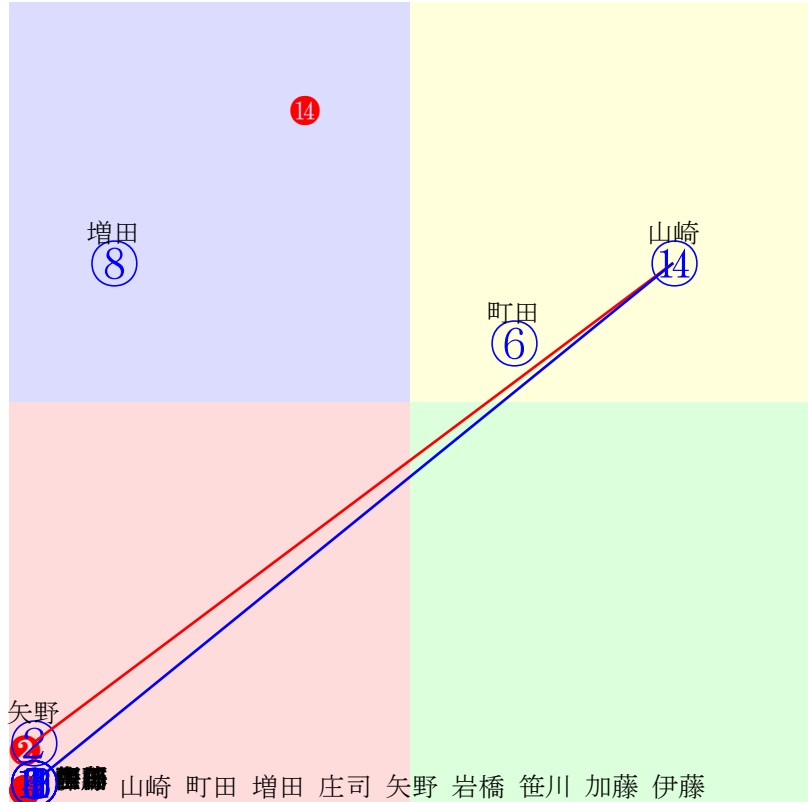

20250104川崎7R1500m(ダート・左)

多頭出:林隆之(川崎)①⑭/

- ①40 ①取消 庄司大:矢野義
- ②40 ②01 矢野貴:田島寿
- ③40 ③06 岩橋勇:佐藤博
- ④40 ④04 笹川翼:久保秀
- ⑤40 ⑤13 加藤雄:山崎尋
- ⑥109⑥12 町田直:鈴木義
- ⑦40 ⑦09 伊藤裕:山崎裕
- ⑧100⑧10 増田充:佐々仁
- ⑨40 ⑨11 今野忠:安池
- ⑩40 ⑩08 澤田龍:石井
- ⑪40 ⑪07 阿部龍:甲田
- ⑫40 ⑫03 張田昂:張田
- ⑬40 ⑬05 西啓太:林隆
- ⑭118⑭02 山崎誠:山崎尋

- 単勝 ② 310円
- 複勝 ② 160円 ⑭ 150円 ⑫ 240円
- 枠連 ②⑧ 630円
- 枠単 ②⑧ 1270円
- 馬連 ②⑭ 610円
- 馬単 ②⑭ 1220円
- ワイド ②⑭ 300円 ②⑫ 990円 ⑫⑭ 740円
- 3連複 ②⑫⑭ 2610円
- 3連単 ②⑭⑫ 9560円

人気:②④⑪⑭⑦③⑬⑫⑩⑨⑤⑧①⑥

騎手:②④⑭⑨⑦⑥⑫⑧⑪③⑩⑬⑤①

血統:⑫⑭⑧⑪⑥①③④⑩⑤②⑨⑬⑦

前半:⑭⑥⑧①②③④⑤⑦

後半:⑭⑧⑥①②③④⑤⑦

指数⑭⑥⑧①②③④⑤⑦