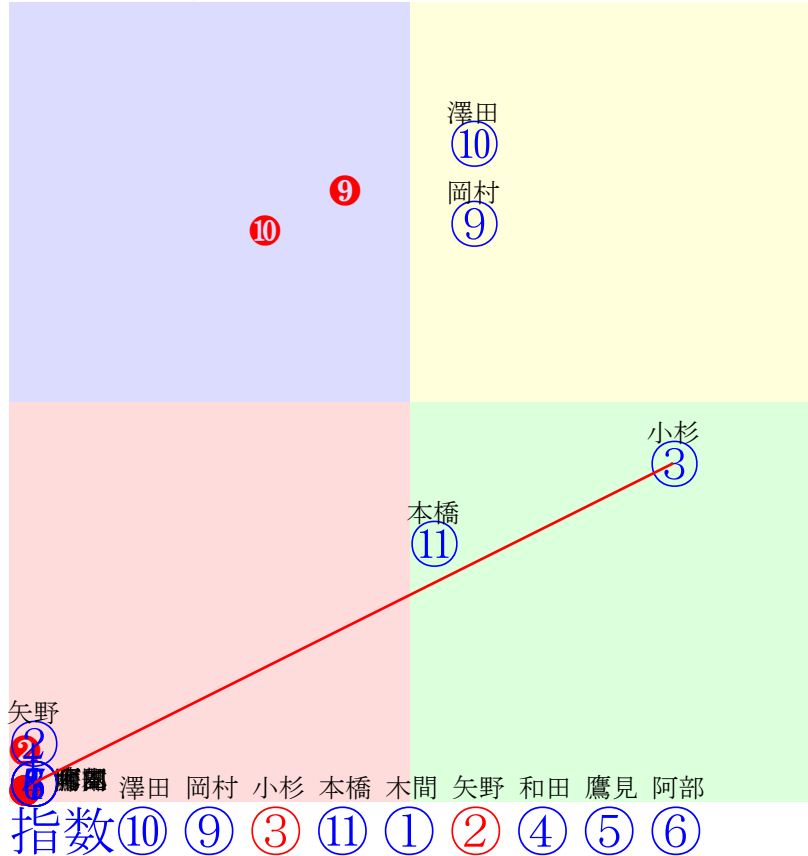

20250104川崎10R1600m(ダート・左)

多頭出:山崎尋美(川崎)②⑬河津裕昭(川崎)⑤⑦内田勝義(川崎)⑥⑧⑩高月賢一(川崎)⑩⑫/ビッグレッドF⑤⑦

今野  
⑫

阿部  
⑧

加藤  
④

新原  
②

加藤 阿部 今野 山崎 新原 増田 町田 岡村 山林

- ①40 ①03 山崎誠:山崎尋 単勝 ⑨ 3440円
- ②40 ②13 新原周:平田 複勝 ⑨ 890円 ③ 130円 ① 270円
- ③40 ③02 増田充:鈴木義 枠連 ③⑥ 2160円
- ④112④10 加藤雄:河津 枠単 ⑥③ 7640円
- ⑤40 ⑤04 町田直:内田 馬連 ③⑨ 4150円
- ⑥40 ⑥12 岡村健:河津 馬単 ⑨③ 11600円
- ⑦40 ⑦08 山林堂信:内田 ワイド ③⑨ 1350円 ①⑨ 3940円 ①③ 320円
- ⑧111⑧07 阿部龍:佐々仁 3連複 ①③⑨ 8110円
- ⑨40 ⑨01 矢野貴:高月 3連単 ⑨③① 73930円
- ⑩40 ⑩11 本橋孝:内田
- ⑪40 ⑪05 野畑凌:高月
- ⑫96 ⑫09 今野忠:山崎尋
- ⑬40 ⑬14 岩橋勇:八木仁
- ⑭40 ⑭06 和田譲:高月

20250104川崎11R2100m(ダート・左)

多頭出:佐藤裕太(船橋)③⑩高野毅(大井)⑥⑨/

- ①40 ①09 木間塚龍:佐々清 単勝 ③ 510円
- ②40 ②03 矢野貴:佐藤裕 複勝 ③ 150円 ⑧ 190円 ② 110円
- ③11③01 小杉亮:林幻 枠連 ③⑦ 1580円
- ④40 ④06 和田譲:佐々仁 枠単 ③⑦ 2460円
- ⑤40 ⑤11 鷹見陸:高野 馬連 ③⑧ 2810円
- ⑥40 ⑥04 阿部龍:福田 馬単 ③⑧ 4900円
- ⑦40 ⑦10 町田直:内田 ワイド ③⑧ 640円 ②③ 260円 ②⑧ 380円
- ⑧40 ⑧02 藤本現:高野 3連複 ②③⑧ 1450円
- ⑨11⑨05 岡村健:佐藤裕 3連単 ③⑧② 13210円
- ⑩11⑩08 澤田龍:渋谷
- ⑪10⑪07 本橋孝:甲田