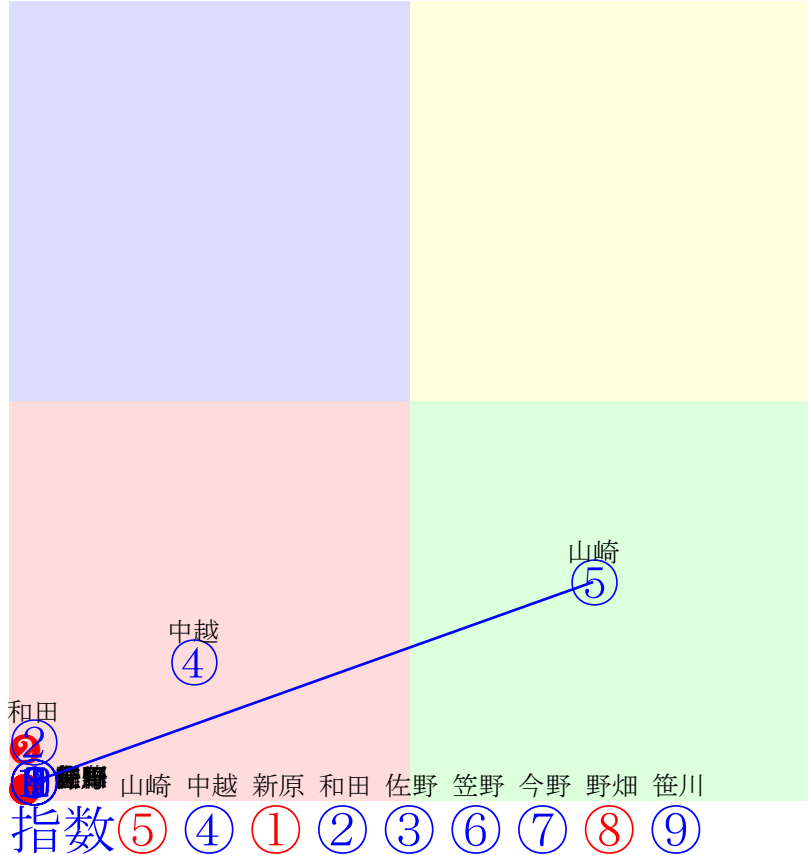

20250104川崎9R1400m(ダート・左)

多頭出:田島寿一(川崎)①⑩/

- ①40 **①01 新原周:山崎尋** 単勝 ① 3340円
- ②40 ②08 和田譲:林隆之 複勝 ① 420円 ⑧ 130円 ⑤ 920円
- ③40 ③06 佐野遥:久保秀 枠連 ①⑥ 1620円
- ④101④07 中越琉:鈴木義 枠単 ①⑥ 7560円
- ⑤122 **⑤03 山崎誠:山崎裕** 馬連 ①⑧ 1850円
- ⑥40 ⑥04 笠野雄:岩崎 馬単 ①⑧ 7290円
- ⑦40 ⑦11 今野忠:内田 ワイド ①⑧ 740円 ①⑤ 11190円 ⑤⑧ 1540円
- ⑧40 **⑧02 野畑凌:佐藤博** 3連複 ①⑤⑧ 28410円
- ⑨40 ⑨05 笹川翼:田島 3連単 ①⑧⑤ 273660円
- ⑩40 ⑩中止 加藤雄:河津
- ⑪40 ⑪10 矢野貴:佐々仁
- ⑫40 ⑫09 澤田龍:山下

人気:⑧③⑦⑥⑤①②⑪⑨⑫④⑩
騎手:⑪⑨⑧⑤⑦①②⑥⑫③⑩④
血統:①⑦⑤②⑥④③⑧⑨⑫⑩⑪
前半:⑤④①②③⑥⑦⑧⑨
後半:④⑤①②③⑥⑦⑧⑨