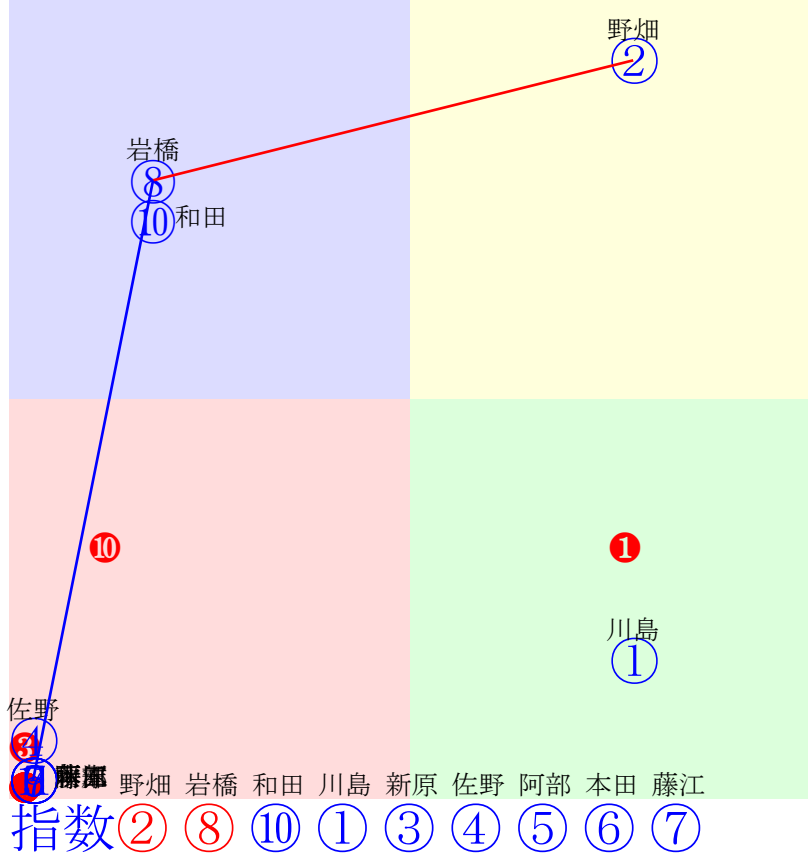

20250104川崎5R1500m(ダート・左)

多頭出:内田勝義(川崎)③⑤田邊陽一(川崎)⑦⑩/北原大史⑧⑨

- ①78 ①11 川島正:岩崎 単勝 ② 120円
- ②125 ②01 野畑凌:秋山直 複勝 ② 100円 ⑧ 380円 ⑩ 140円
- ③40 ③10 新原周:内田勝 枠連 ②⑦ 710円
- ④40 ④04 佐野遥:内田勝 枠単 ②⑦ 790円
- ⑤40 ⑤05 阿部龍:河津 馬連 ②⑧ 1400円
- ⑥40 ⑥06 本田重:田邊 馬単 ②⑧ 1420円
- ⑦40 ⑦09 藤江渉:八木喜 ワイド ②⑧ 500円 ②⑩ 150円 ⑧⑩ 980円
- ⑧97 ⑧02 岩橋勇:八木仁 3連複 ②⑧⑩ 1280円
- ⑨40 ⑨07 秋元耕:田邊 3連単 ②⑧⑩ 4200円
- ⑩89 ⑩08 和田譲:今井
- ⑪40 ⑪03 藤本現:平田

- 人気:②⑥④⑩⑧⑤⑨③①⑦⑩
- 騎手:⑩②③⑥⑩⑤①⑧⑦④⑨
- 血統:②④⑥①⑩⑩⑦⑧⑨③⑤
- 前半:①②⑧⑩③④⑤⑥⑦
- 後半:②⑩⑧③④⑤⑥⑦⑨