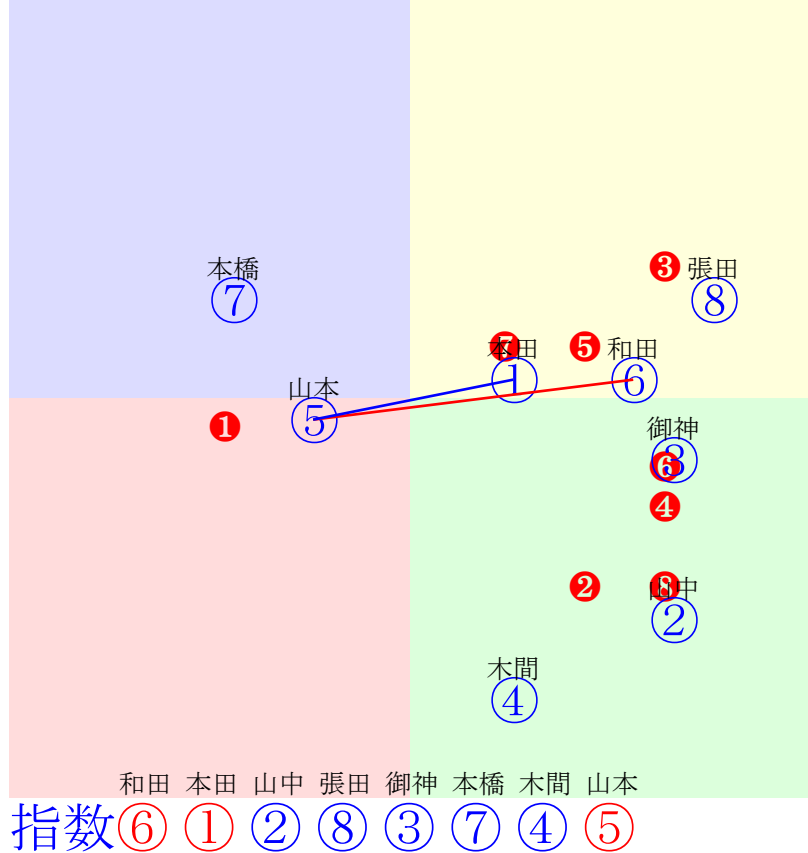

20240627船橋4R1200m(ダート・左)

- ①114 **①03 本田重:齊藤敏** 単勝 ⑥ 240円
- ②114②08 山中悠:佐藤裕 複勝 ⑥ 160円 ⑤ 400円 ① 340円
- ③107③06 御神本訓:新井 馬連 ⑤⑥ 2710円
- ④103④07 木間塚龍:岡林 馬単 ⑥⑤ 4110円
- ⑤97 **⑤02 山本大:玉井昇** ワイド ⑤⑥ 760円 ①⑥ 560円 ①⑤ 2750円
- ⑥115 **⑥01 和田譲:佐々功** 3連複 ①⑤⑥ 6950円
- ⑦107⑦05 本橋孝:石井 3連単 ⑥⑤① 29330円
- ⑧110⑧04 張田昂:宇野博

- 人気:⑥③⑧②①⑦④⑤
- 騎手:③⑧①⑥⑦②④⑤
- 血統:⑤⑧③④②⑦①⑥
- 前半:②①⑥⑧③④⑦⑤
- 後半:⑦⑥①⑧②③⑤④

和田 本田 山中 張田 御神 本橋 木間 山本
指数 ⑥ ① ② ⑧ ③ ⑦ ④ ⑤