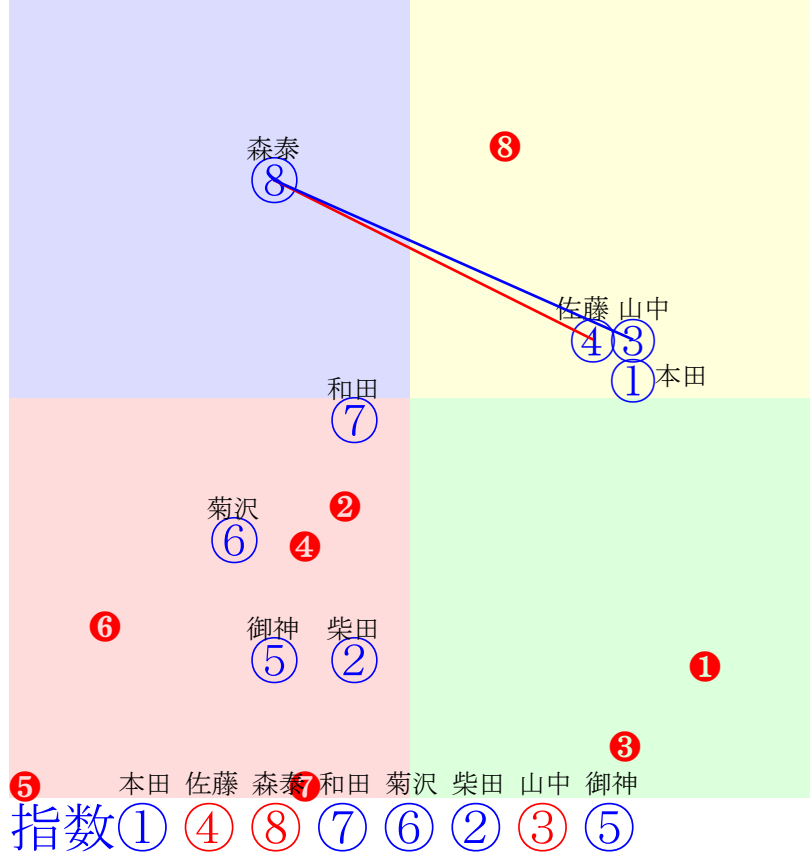

20240627船橋8R1600m(ダート・左)

- ①110①05 本田重:黒岩
- ②82 ②06 柴田大:伊藤大
- ③82 ③03 山中悠:矢野義
- ④109④01 佐藤翔:杉浦
- ⑤81 ⑤08 御神本訓:森秀
- ⑥87 ⑥07 菊沢一:矢野英
- ⑦97 ⑦04 和田譲:斉藤崇
- ⑧104⑧02 森泰斗:小手川

- 単勝 ④ 360円
- 複勝 ④ 120円 ⑧ 120円 ③ 350円
- 馬連 ④⑧ 470円
- 馬単 ④⑧ 1300円
- ワイド ④⑧ 250円 ③④ 730円 ③⑧ 600円
- 3連複 ③④⑧ 1460円
- 3連単 ④⑧③ 7340円

- 人気:⑧④①⑤③⑦②⑥
- 騎手:⑧⑤①⑦⑥③②④
- 血統:⑤②⑧④⑦①③⑥
- 前半:①④②③⑦⑧⑤⑥
- 後半:⑧④①⑦⑥⑤②③

指数 ① ④ ⑧ ⑦ ⑥ ② ③ ⑤