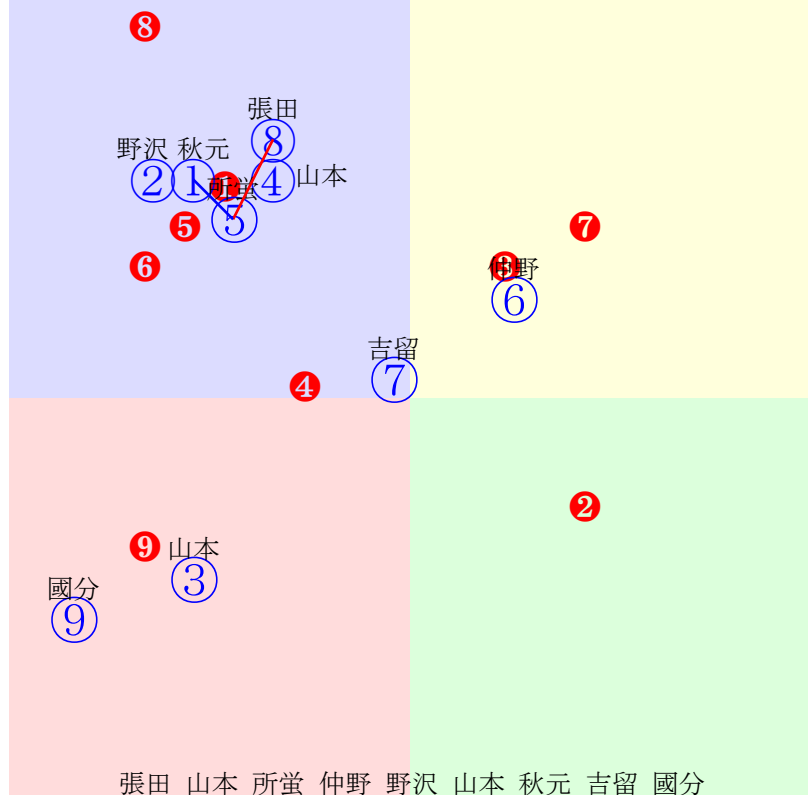

20240627船橋1R1200m(ダート・左)

張田 山本 所蛸 仲野 野沢 山本 秋元 吉留 國分
指数 ⑧ ④ ⑤ ⑥ ② ③ ① ⑦ ⑨

多頭出:齊藤敏(船橋)②④/葦島竜一②④(株レックス③⑤⑧)

- ①89 ①03 秋元耕:水野史 単勝 ⑧ 180円
- ②98 ②06 野沢憲:齊藤敏 複勝 ⑧ 130円 ⑤ 200円 ① 620円
- ③95 ③05 山本大:林幻 枠連 ⑤⑧ 1000円
- ④106④04 山本紀:齊藤敏 枠単 ⑧⑤ 1350円
- ⑤101⑤02 所蛸 :山田信 馬連 ⑤⑧ 870円
- ⑥99 ⑥08 仲野光:矢内 馬単 ⑧⑤ 1200円
- ⑦88 ⑦07 吉留孝:平山 ワイド ⑤⑧ 310円 ①⑧ 1140円 ①⑤ 2990円
- ⑧108⑧01 張田昂:山下 3連複 ①⑤⑧ 6300円
- ⑨68 ⑨09 國分祐:富田敏 3連単 ⑧⑤① 17820円

- 人気:⑧③②④⑤⑦⑥①⑨
- 騎手:⑧⑦④③①⑤⑥②⑨
- 血統:②④③⑦⑧⑨①⑤⑥
- 前半:③④⑦⑧⑤①⑥②⑨
- 後半:⑧②④⑤⑥③①⑨⑦