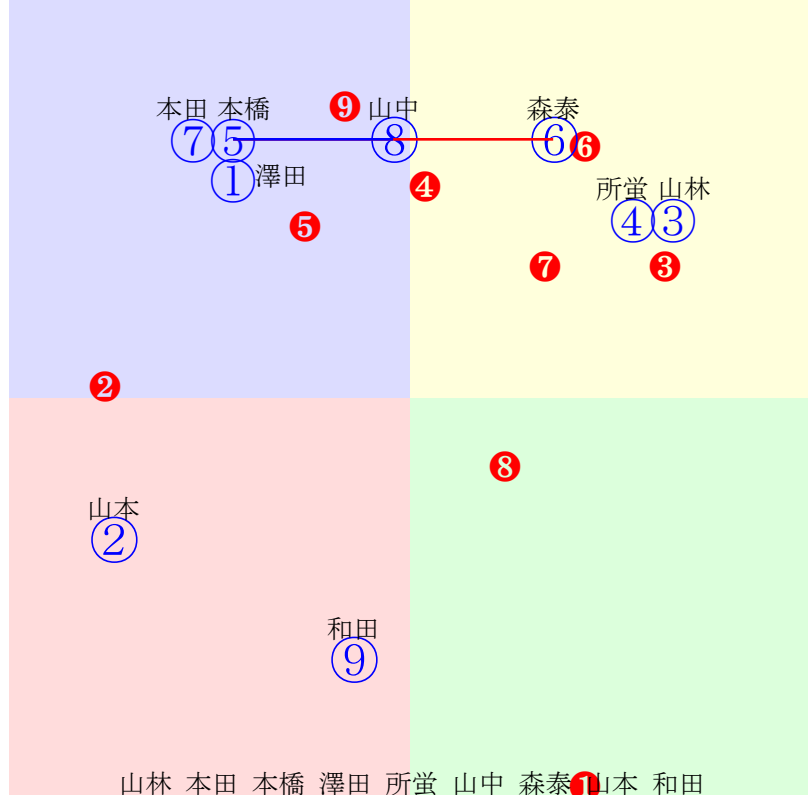

20240627船橋9R1500m(ダート・左)

多頭出:渡邊貴光(船橋)③⑥/

- ①114①07 澤田龍:伊藤
- ②104②06 山本大:玉井昇
- ③128③04 山林堂信:渡邊貴
- ④114④09 所瑩 :張田
- ⑤119⑤02 本橋孝:石井
- ⑥112⑥01 森泰斗:渡邊貴
- ⑦127⑦08 本田重:齊藤
- ⑧113⑧03 山中悠:佐藤裕
- ⑨103⑨05 和田讓:佐々仁

- 単勝 ⑥ 220円
- 複勝 ⑥ 130円 ⑤ 210円 ⑧ 150円
- 枠連 ⑤⑥ 740円
- 枠単 ⑥⑤ 1240円
- 馬連 ⑤⑥ 940円
- 馬単 ⑥⑤ 1500円
- ワイド ⑤⑥ 390円 ⑥⑧ 280円 ⑤⑧ 550円
- 3連複 ⑤⑥⑧ 990円
- 3連単 ⑥⑤⑧ 4510円

- 人気:⑥③⑧⑦④⑤⑨①②
- 騎手:⑥⑦⑨①⑤⑧②③④
- 血統:⑤④①⑦⑥⑨⑧②③
- 前半:③⑦⑥④⑤⑧②⑨①
- 後半:①⑤⑦③⑧④⑥⑨②

指数③ ⑦ ⑤ ① ④ ⑧ ⑥ ② ⑨