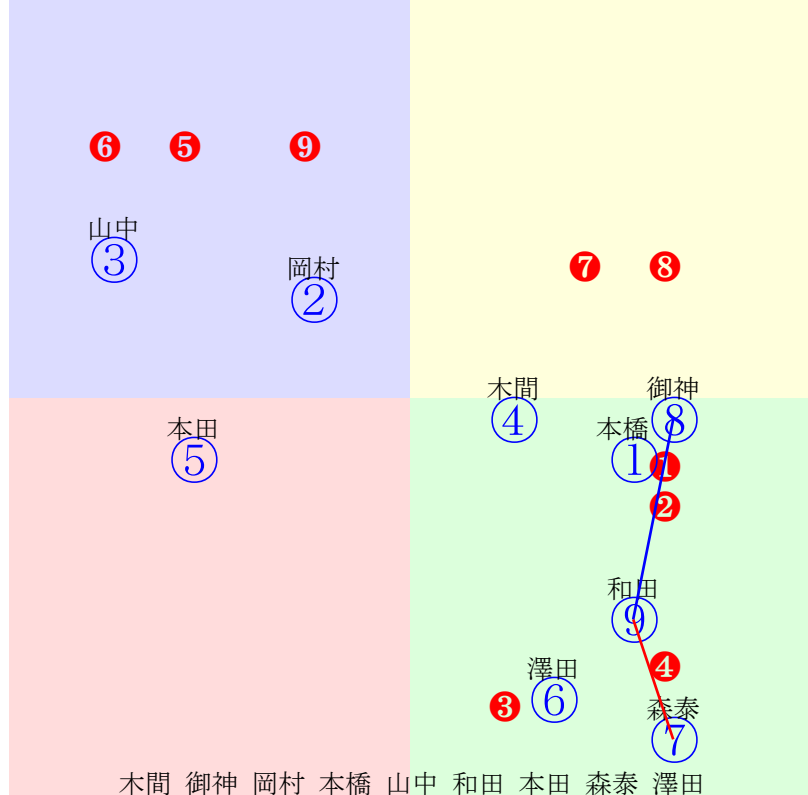

20240627船橋11R1200m(ダート・左)

指数④ ⑧ ② ① ③ ⑨ ⑤ ⑦ ⑥

多頭出:矢野義幸(船橋)④⑥/

- ①119①06 本橋孝:佐々仁
- ②120②09 岡村健:渋谷
- ③114③08 山中悠:佐藤裕
- ④123④05 木間塚龍:矢野
- ⑤110⑤07 本田重:川島一
- ⑥104⑥04 澤田龍:矢野
- ⑦106⑦01 森泰斗:藤田
- ⑧122⑧03 御神本訓:村上
- ⑨113⑨02 和田譲:齊藤

- 単勝 ⑦ 330円
- 複勝 ⑦ 120円 ⑨ 160円 ⑧ 110円
- 枠連 ⑦⑧ 260円
- 枠単 ⑦⑧ 680円
- 馬連 ⑦⑨ 2050円
- 馬単 ⑦⑨ 3060円
- ワイド ⑦⑨ 480円 ⑦⑧ 170円 ⑧⑨ 340円
- 3連複 ⑦⑧⑨ 1020円
- 3連単 ⑦⑨⑧ 7520円

- 人気:⑧⑦⑤⑨①④⑥②③
- 騎手:⑦⑧⑤⑨⑥①③④②
- 血統:①⑤⑦②⑧⑥④⑨③
- 前半:⑦⑧⑨①⑥④⑤②③
- 後半:③②④①⑧⑤⑨⑥⑦