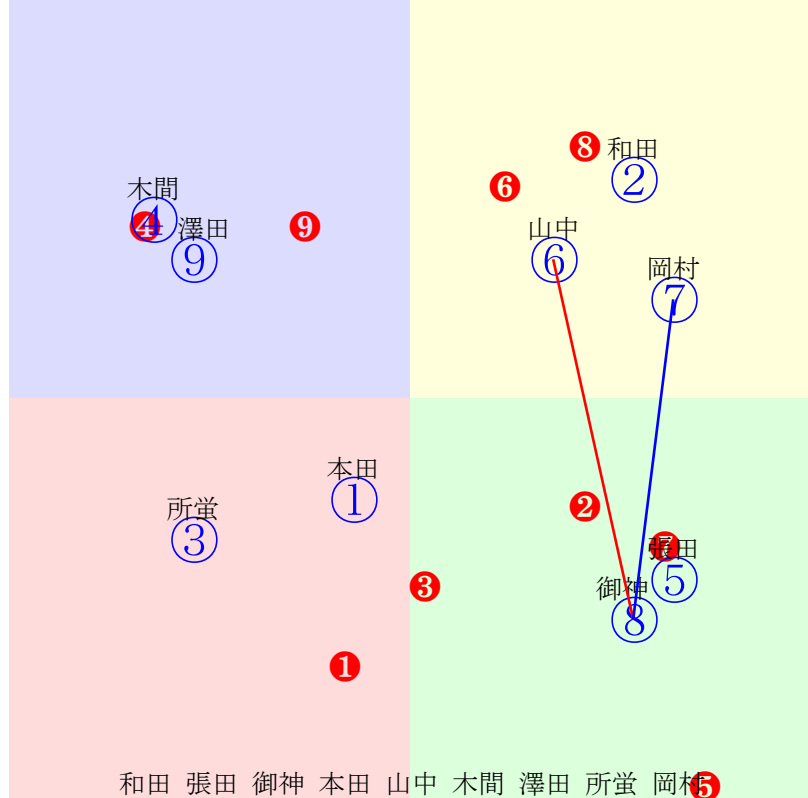

20240627船橋10R1200m(ダート・左)

指数② ⑤ ⑧ ① ⑥ ④ ⑨ ③ ⑦

多頭出:川島正一(船橋)①⑧/

- ①120①08 本田重:川島一
  - ②126②04 和田譲:新井清
  - ③112③05 所瑩 :渡邊貴
  - ④117④06 木間塚龍:矢野
  - ⑤126⑤取消 張田昂:山下
  - ⑥118⑥01 山中悠:佐々木清
  - ⑦112⑦03 岡村健:岡林
  - ⑧126⑧02 御神本訓:川島一
  - ⑨116⑨07 澤田龍:伊藤
2. 単勝 ⑥ 560円
   複勝 ⑥ 160円 ⑧ 110円 ⑦ 170円
   枠連 ⑥⑧ 550円
   枠単 ⑥⑧ 1480円
   馬連 ⑥⑧ 510円
   馬単 ⑥⑧ 1390円
   ワイド ⑥⑧ 180円 ⑥⑦ 320円 ⑦⑧ 260円
   3連複 ⑥⑦⑧ 650円
   3連単 ⑥⑧⑦ 4300円

1. 人気:⑧②⑥⑦⑨⑤①④③
   騎手:⑧⑤①②⑨⑥④⑦③
   血統:①⑦⑥⑨②⑤③⑧④
   前半:⑤①⑥④⑦⑧②③⑨
   後半:②⑧⑨③④①⑦⑤⑥