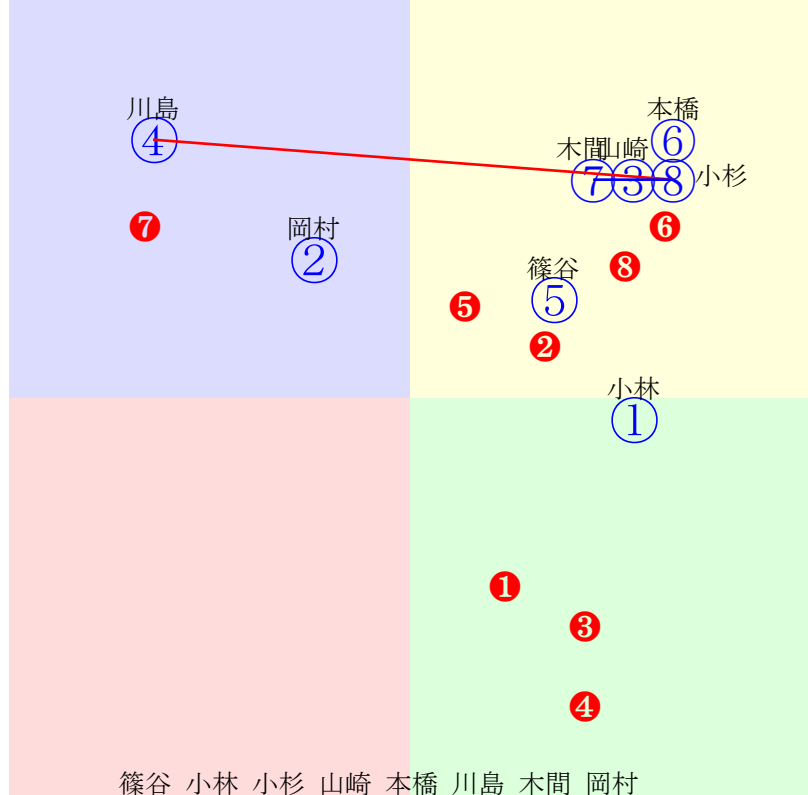

20240627船橋7R1200m(ダート・左)

指数 ⑤ ① ⑧ ③ ⑥ ④ ⑦ ②

- ①118①08 小林捺:高橋宏
- ②99 ②06 岡村健:山中尊
- ③115③05 山崎誠:山下
- ④108④01 川島正:山田信
- ⑤125⑤07 笹谷葵:林正
- ⑥111⑥04 本橋孝:石井
- ⑦107⑦03 木間塚龍:岡林
- ⑧117⑧02 小杉亮:岩崎

- 単勝 ④ 1300円
- 複勝 ④ 250円 ⑧ 120円 ⑦ 170円
- 馬連 ④⑧ 1660円
- 馬単 ④⑧ 4750円
- ワイド ④⑧ 650円 ④⑦ 540円 ⑦⑧ 220円
- 3連複 ④⑦⑧ 1710円
- 3連単 ④⑧⑦ 17960円

- 人気: ⑧⑦③⑤⑥④②①
- 騎手: ③④⑥⑧⑤⑦①②
- 血統: ①④⑥②⑤⑧⑦③
- 前半: ⑤①⑥③⑧④⑦②
- 後半: ⑧③④⑦②⑥⑤①