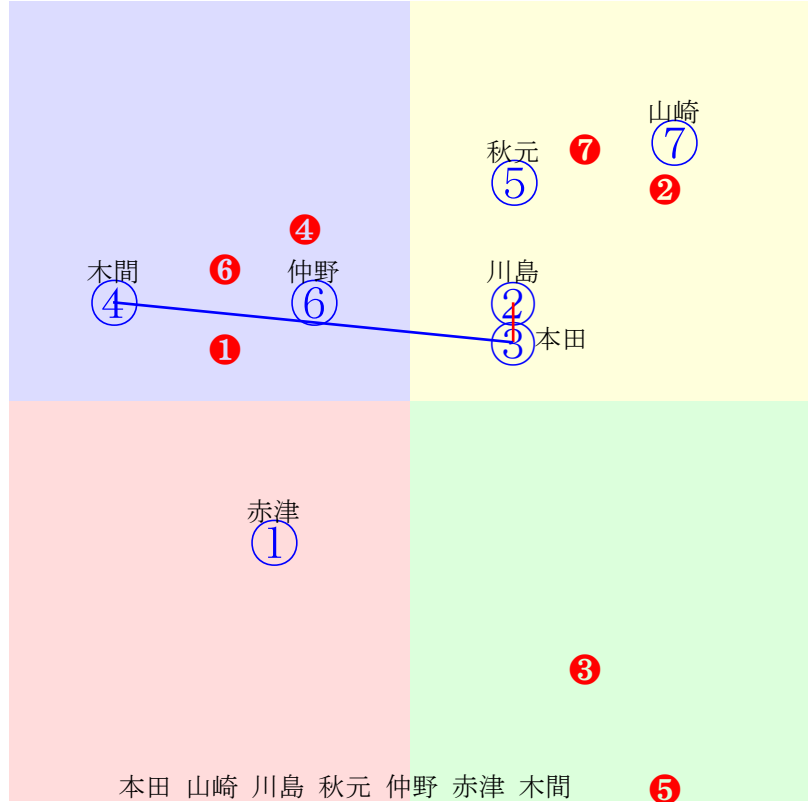

20240627船橋3R1500m(ダート・左)

指数 ③ ⑦ ② ⑤ ⑥ ① ④

- ①96 ①07 赤津和:工藤 単勝 ② 500円
- ②107 ②01 川島正:稲益 複勝 ② 180円 ③ 180円
- ③115 ③02 本田重:田中力 馬連 ②③ 450円
- ④95 ④03 木間塚龍:佐々木 単 ②③ 1130円
- ⑤106⑤06 秋元耕:小澤 ワイド ②③ 170円 ②④ 680円 ③④ 480円
- ⑥98 ⑥05 仲野光:渡邊貴 3連複 ②③④ 2440円
- ⑦109⑦04 山崎誠:山田信 3連単 ②③④ 7900円

人気:⑦③②⑤④⑥①
騎手:③⑦②④⑤①⑥
血統:④③①⑦②⑤⑥
前半:③⑦②⑤①④⑥
後半:⑥③①⑤⑦②④