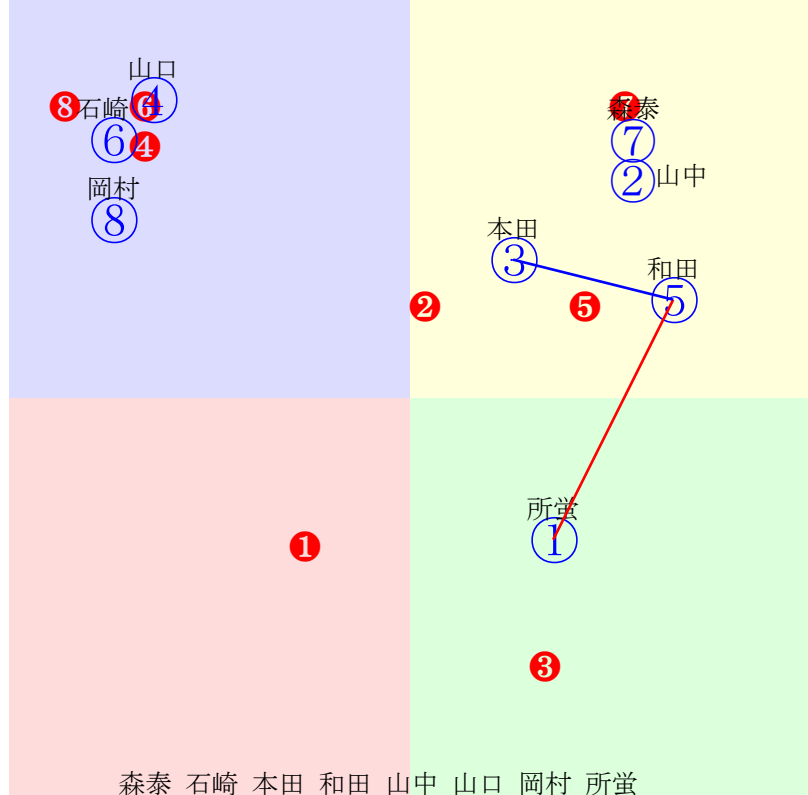

20240627船橋6R1200m(ダート・左)

森泰 石崎 本田 和田 山中 山口 岡村 所蛸
指数 ⑦ ⑥ ③ ⑤ ② ④ ⑧ ①

- ①102 ①01 所蛸 :岩崎
- ②109②06 山中悠:田中力
- ③117 ③03 本田重:山田信
- ④109④07 山口達:林正
- ⑤115 ⑤02 和田譲:新井
- ⑥119⑥05 石崎駿:張田
- ⑦122⑦中止 森泰斗:稲益
- ⑧105⑧04 岡村健:石井

- 単勝 ① 3850円
- 複勝 ① 760円 ⑤ 160円 ③ 190円
- 馬連 ①⑤ 20940円
- 馬単 ①⑤ 78770円
- ワイド ①⑤ 2140円 ①③ 2960円 ③⑤ 660円
- 3連複 ①③⑤ 20220円
- 3連単 ①⑤③ 275400円

- 人気: ⑦③②⑤⑥⑧④①
- 騎手: ⑦③⑤②④⑥⑧①
- 血統: ⑤⑧①④③⑦②⑥
- 前半: ⑤③⑦①⑥②④⑧
- 後半: ⑥②④⑦⑧③⑤①