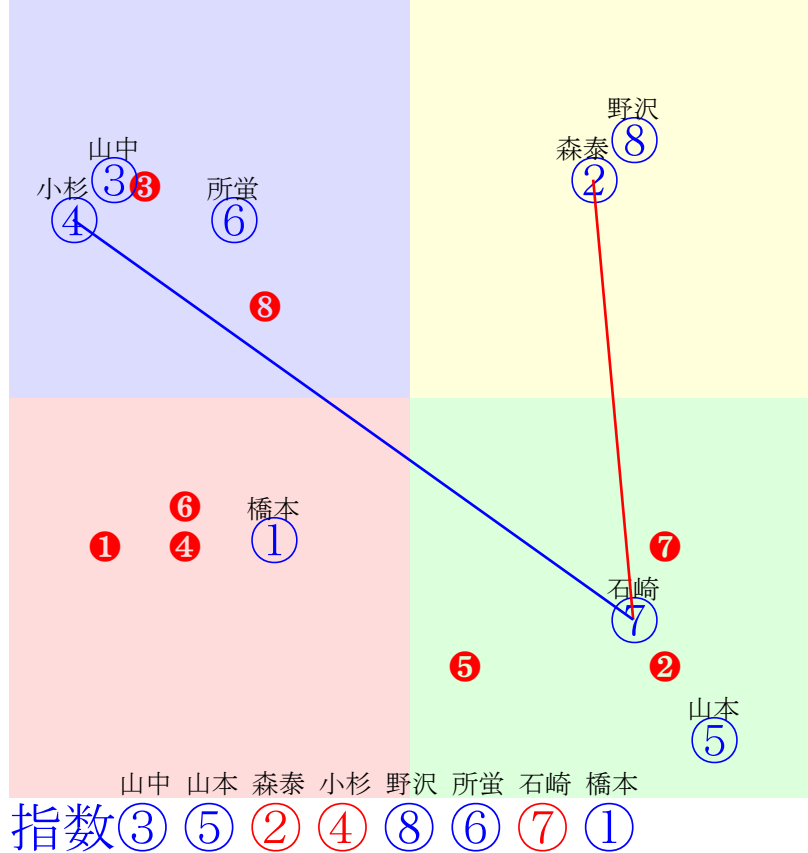

20240627船橋12R2200m(ダート・左)

- ①89 ①08 橋本直:吉田
- ②113 ②01 森泰斗:山中
- ③118③05 山中悠:玉井勝
- ④113 ④03 小杉亮:伊藤
- ⑤114⑤07 山本大:阿井
- ⑥103⑥06 所蛸 :川島一
- ⑦101 ⑦02 石崎駿:米谷
- ⑧112⑧04 野沢憲:佐々清

- 単勝 ② 130円
- 複勝 ② 110円 ⑦ 180円 ④ 430円
- 馬連 ②⑦ 440円
- 馬単 ②⑦ 550円
- ワイド ②⑦ 230円 ②④ 600円 ④⑦ 1720円
- 3連複 ②④⑦ 2610円
- 3連単 ②⑦④ 5870円

- 人気: ② ⑧ ⑥ ⑦ ⑤ ④ ③ ①
- 騎手: ② ③ ④ ① ⑦ ⑤ ⑥ ⑧
- 血統: ⑦ ① ③ ⑥ ⑤ ④ ⑧ ②
- 前半: ⑤ ⑦ ② ③ ⑥ ⑧ ④ ①
- 後半: ④ ③ ⑧ ② ⑥ ⑤ ① ⑦