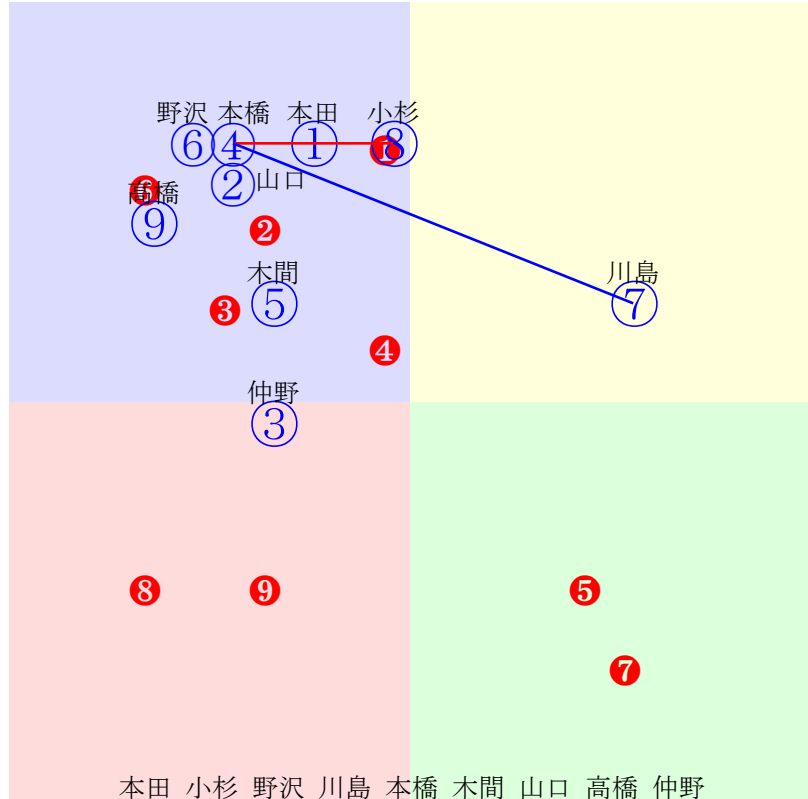

20240627船橋2R1200m(ダート・左)

多頭出:佐々木清明(船橋)③⑥/

- ①108①05 本田重:岩崎
- ②96 ②08 山口達:渋谷博
- ③88 ③06 仲野光:佐々清
- ④101④02 本橋孝:山下
- ⑤98 ⑤07 木間塚龍:矢野義
- ⑥105⑥04 野沢憲:佐々清
- ⑦105⑦03 川島正:稲益
- ⑧106⑧01 小杉亮:伊藤滋
- ⑨92 ⑨09 高橋利:矢内

- 単勝 ⑧ 590円
- 複勝 ⑧ 170円 ④ 220円 ⑦ 120円
- 枠連 ④⑧ 3350円
- 枠単 ⑧④ 4980円
- 馬連 ④⑧ 2610円
- 馬単 ⑧④ 6070円
- ワイド ④⑧ 1000円 ⑦⑧ 260円 ④⑦ 440円
- 3連複 ④⑦⑧ 1940円
- 3連単 ⑧④⑦ 17860円

指数① ⑧ ⑥ ⑦ ④ ⑤ ② ⑨ ③

- 人気:⑦①④⑥⑧②⑤③⑨
- 騎手:①⑦④⑧②⑤③⑨⑥
- 血統:②④⑤①⑧⑨③⑥⑦
- 前半:⑤⑦④⑧①②⑨③⑥
- 後半:⑥①⑧⑦②④⑨③⑤