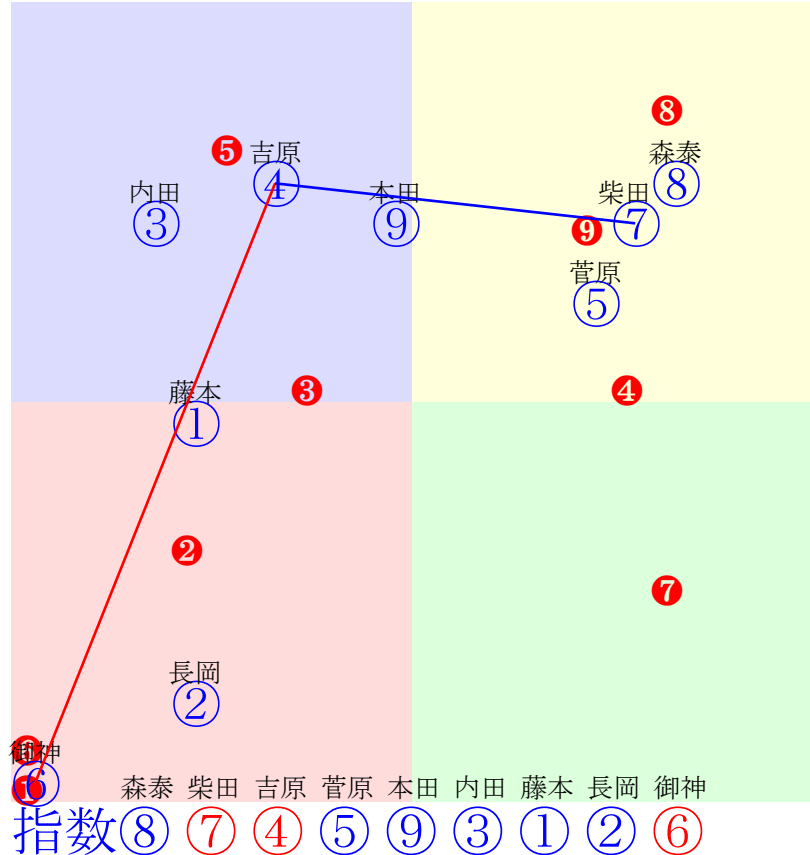

20240718船橋5R1600m(ダート・左)

指数 ④ ① ③ ⑦ ② ⑥ ⑤

- ①114①04 濱田達:伊藤
- ②108②06 所蛸 :田中力
- ③114③03 石崎駿:岡林
- ④121④02 森泰斗:佐藤裕
- ⑤94 ⑤01 澤田龍:石井
- ⑥106⑥05 篠谷葵:矢内
- ⑦114⑦07 本田重:新井清

- 単勝 ⑤ 240円
- 複勝 ⑤ 120円 ④ 110円
- 馬連 ④⑤ 220円
- 馬単 ⑤④ 460円
- ワイド ④⑤ 150円 ③⑤ 220円 ③④ 250円
- 3連複 ③④⑤ 340円
- 3連単 ⑤④③ 1240円

20240718船橋7R1600m(ダート・左)

- ①88 ①09 藤本現:鈴木慎
- ②71 ②06 長岡禎:杉山佳
- ③95 ③07 内田博:小西一
- ④114 ④02 吉原寛:矢野
- ⑤110⑤04 菅原明:久保貴
- ⑥40 ⑥01 御神本訓:平田修
- ⑦117 ⑦03 柴田大:田中剛
- ⑧133⑧08 森泰斗:川島一
- ⑨106⑨05 本田重:小手川

- 単勝 ⑥ 1370円
- 複勝 ⑥ 320円 ④ 190円 ⑦ 150円
- 枠連 ④⑥ 4030円
- 枠単 ⑥④ 9050円
- 馬連 ④⑥ 5320円
- 馬単 ⑥④ 9800円
- ワイド ④⑥ 1190円 ⑥⑦ 1200円 ④⑦ 730円
- 3連複 ④⑥⑦ 8450円
- 3連単 ⑥④⑦ 66200円