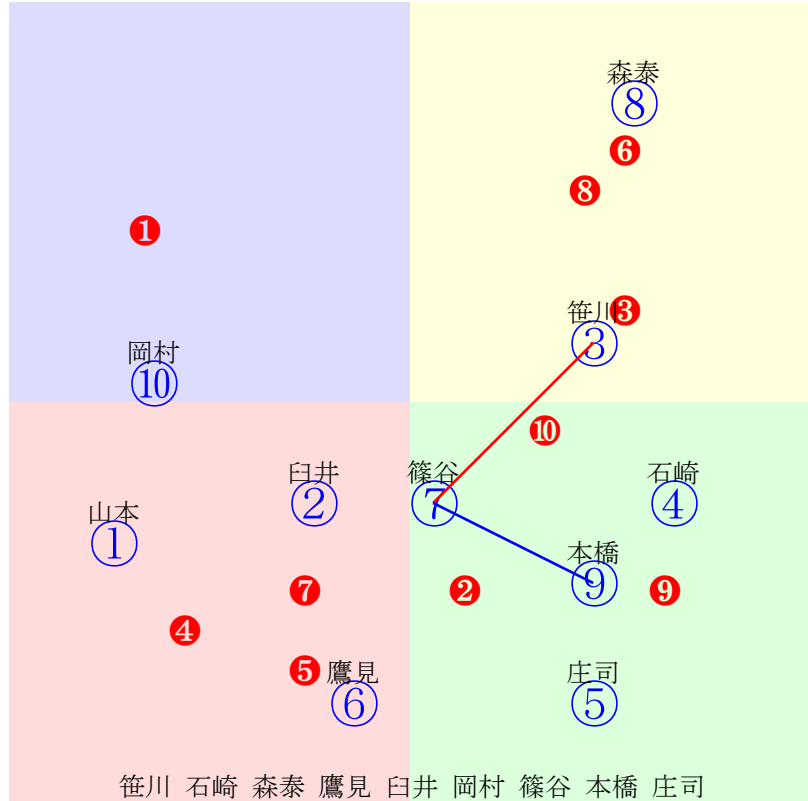

20240718船橋9R1200m(ダート・左)

指数 ③ ④ ⑧ ⑥ ② ⑩ ⑦ ⑨ ⑤

- ①84 ①06 山本大:玉井昇
- ②102②05 臼井健:函館
- ③119**③01 笹川翼:米谷**
- ④119④09 石崎駿:岡林
- ⑤91 ⑤10 庄司大:矢野
- ⑥109⑥08 赤岡修:山田信
- ⑦101**⑦02 篠谷葵:山中**
- ⑧115⑧04 森泰斗:新井清
- ⑨101**⑨03 本橋孝:佐々清**
- ⑩102⑩07 岡村健:玉井勝

- 単勝 ③ 310円
- 複勝 ③ 160円 ⑦ 610円 ⑨ 460円
- 枠連 ③⑦ 260円
- 枠単 ③⑦ 730円
- 馬連 ③⑦ 6250円
- 馬単 ③⑦ 10300円
- ワイド ③⑦ 1110円 ③⑨ 900円 ⑦⑨ 4520円
- 3連複 ③⑦⑨ 21140円
- 3連単 ③⑦⑨ 95300円

- 人気:③④⑧⑥⑩⑦⑨②⑤①
- 騎手:⑧③⑨④⑥⑦⑩①⑤②
- 血統:②③⑦⑨⑤⑩④①⑥⑧
- 前半:④③⑨⑤⑥⑩⑦⑧②
- 後半:⑧③②④①⑥⑦⑩⑨