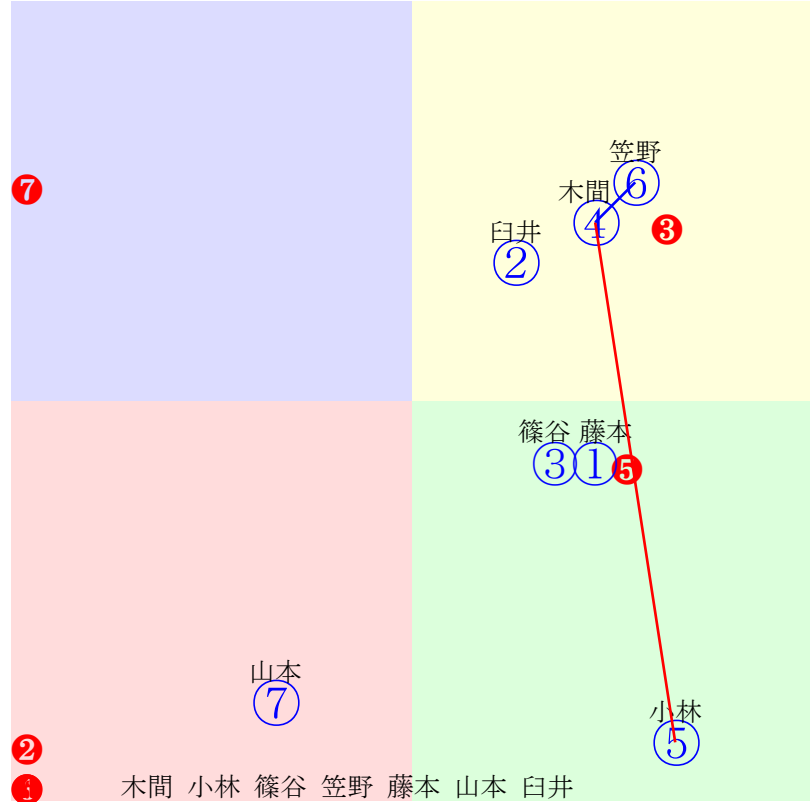

船橋3R		1200m(ダート・左)		2024年7月18日03R発走15:40サラ2歳, 109~189ポイント, 2組習志野市制施行70周年記念								前R	次R	同場		
1①	アルダブラートル	2	牝	藤本現	54	佐々木功(船橋)	酒井孝敏	有限会社グッドラック・	ストロングリターン	ハタノリュクス	ロードカナロア					
0w25 強め 410万	船橋外重変わりなく順調 2024.6.30曇船橋3R左外10ダ 森泰斗先行粘る365.400:56=48 1043(8)5頭②人⑤③②②②			b	c			b	c			b	c			
2②	ゴールドグラント	2	牝	臼井健	54	岩崎真樹(船橋)	大島光二	メイタイファーム	ゴールドドリーム	ホーチャム	ステイゴールド					
0w24 稍強め 410万	船橋外重動きまずまず 2024.6.29曇重船橋3R左外10ダ 臼井健後方伸る371.400:52=55 1047(13)6頭⑥人①④④②			b	c			b	c			b	c			
3③	ケイズブラン	2	牝	篠谷葵	54	山田信大(船橋)	伊藤健	榎本牧場	ダンカーク	ワイルドシンガー	ワイルドラッシュ					
3w20 稍強め 300万	船橋外稍動きまずまず 2024.6.25曇重船橋4R左外12ダ 篠谷葵中位まま374.401:54=48 1175(21)7頭⑤人⑦③③④④			0w26 一杯 410万	船橋外良変わりなく順調 2024.5.31曇不船橋3R左外10ダ 篠谷葵先行粘込354.388:63=57 1024(6)6頭①人④②①②			b	c			b	c			
4④	バレンケ	2	牝	木間塚龍	53	矢野義幸(船橋)	石瀬浩三	有限会社グッドラック・	モーニン	ハタノドゥーサ	ダンスインザダーク					
0w25 一杯 410万	船橋外重上がりに重点置く 2024.6.30曇船橋4R左外10ダ 木間塚龍逃げ粘る359.389:58=58 1028(4)5頭⑤人③①①①②			b	c			b	c			b	c			
5⑤	キモンルート	2	牝	小林捺	50	新井清重(船橋)	小林祥晃	西村牧場	キモンノカンワ	ラブミーブルー	サウスヴィグラス					
1w --- 250万	中間軽め 2024.7.3晴重川崎2R左14ダ 森泰斗先行下る387.440:63=27 1356(21)9頭③人⑨②②①②⑧			3w21 馬なり 300万	船橋外良余裕ある動き 2024.6.25曇重船橋4R左外12ダ 木間塚龍先粘るも372.401:59=48 1173(19)7頭⑥人⑤②②②③			3w25 馬なり 350万	船橋外良余裕ある動き 2024.5.29晴重船橋2R左外12ダ 森泰斗逃粘るも371.400:67=55 1171(5)5頭③人②①①③			0w29 一杯 410万	船橋外良動きまずまず 2024.5.3晴重船橋3R左外10ダ 森泰斗二位下る353.416:58=16 1051(28)5頭③人③②②②⑤		b	c
6⑥	ソリスレガーロ	2	牝	笠野雄	54	佐藤裕太(船橋)	吉田照哉	社台ファーム	パイロ	スノーレガーロ	ネオユニヴァース					
0w25 馬なり 410万	船橋外重動きまずまず 2024.6.29曇重船橋4R左外10ダ 笠野雄二位粘る368.389:59=61 1034(7)6頭②人⑤②②②			b	c			b	c			b	c			
7⑦	マッサーノ	2	牝	山本紀	54	岩崎真樹(船橋)	(株)Wプロバ	ハシモトファーム	サンダースノー	ブライトエビローグ	ダイワメジャー					
3w21 一杯 300万	船橋外良動きまずまず 2024.6.25曇重船橋4R左外12ダ 山本紀後方冴ず378.417:45=31 1195(41)7頭⑦人①⑥⑥⑥⑦			0w26 強め 410万	船橋外良動きまずまず 2024.5.30晴船橋3R左外10ダ 山本紀殿伸びる374.389:11=60 1038(19)5頭⑤人③⑤⑤②			b	c			b	c			

20240718船橋3R1200m(ダート・左)

多頭出:岩崎真樹(船橋)②⑦/

- ①91 ①05 藤本現:佐々功 単勝 ⑤ 470円
- ②86 ②04 臼井健:岩崎 複勝 ⑤ 180円 ④ 100円
- ③102③取消 篠谷葵:山田信 馬連 ④⑤ 420円
- ④105④02 木間塚龍:矢野 馬単 ⑤④ 900円
- ⑤103⑤01 小林捺:新井清 ワイド ④⑤ 130円 ⑤⑥ 160円 ④⑥ 120円
- ⑥98 ⑥03 笠野雄:佐藤裕 3連複 ④⑤⑥ 230円
- ⑦87 ⑦06 山本紀:岩崎 3連単 ⑤④⑥ 1780円