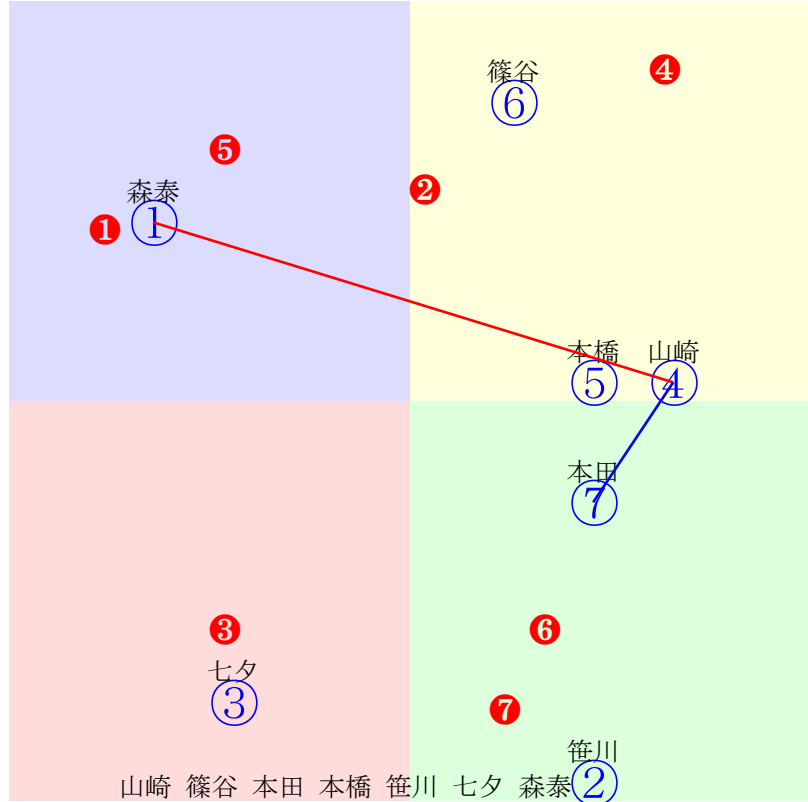

20240718船橋8R1200m(ダート・左)

- ①94 **①01 森泰斗:佐藤裕**
- ②109②04 笹川翼:稲益
- ③100③06 七夕裕:工藤
- ④119**④02 山崎誠:坂本**
- ⑤116⑤07 本橋孝:佐々清
- ⑥118⑥05 篠谷葵:林正
- ⑦117**⑦03 本田重:齊藤**

- 単勝 ① 310円
- 複勝 ① 150円 ④ 110円
- 馬連 ①④ 310円
- 馬単 ①④ 590円
- ワイド ①④ 180円 ①⑦ 480円 ④⑦ 280円
- 3連複 ①④⑦ 920円
- 3連単 ①④⑦ 2800円

- 人気:④①⑥⑦②⑤③
- 騎手:①②⑦④⑤③⑥
- 血統:②④⑥⑤①⑦③
- 前半:④⑦②⑤③⑥①
- 後半:⑥④⑤⑦①②③

指数 ④ ⑥ ⑦ ⑤ ② ③ ①