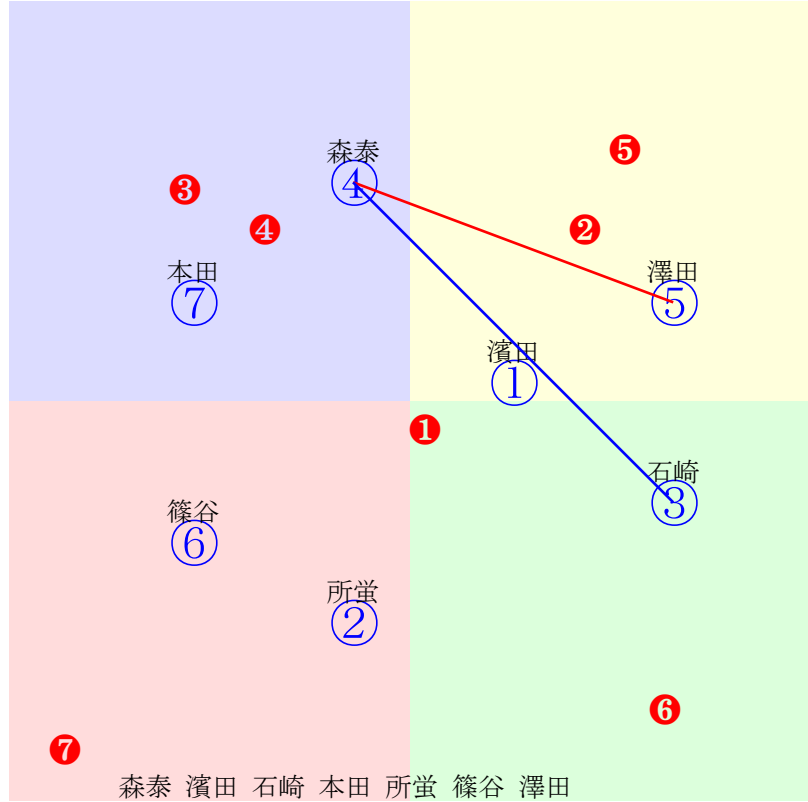

20240718船橋5R1600m(ダート・左)

指数 ④ ① ③ ⑦ ② ⑥ ⑤

- ①114①04 濱田達:伊藤
- ②108②06 所蛸 :田中力
- ③114③03 石崎駿:岡林
- ④121④02 森泰斗:佐藤裕
- ⑤94 ⑤01 澤田龍:石井
- ⑥106⑥05 篠谷葵:矢内
- ⑦114⑦07 本田重:新井清

- 単勝 ⑤ 240円
- 複勝 ⑤ 120円 ④ 110円
- 馬連 ④⑤ 220円
- 馬単 ⑤④ 460円
- ワイド ④⑤ 150円 ③⑤ 220円 ③④ 250円
- 3連複 ③④⑤ 340円
- 3連単 ⑤④③ 1240円

- 人気:⑤④②③⑦①⑥
- 騎手:④⑦⑤③⑥①②
- 血統:③①②⑤⑥⑦④
- 前半:③①④⑥⑦②⑤
- 後半:⑤④②⑦①③⑥