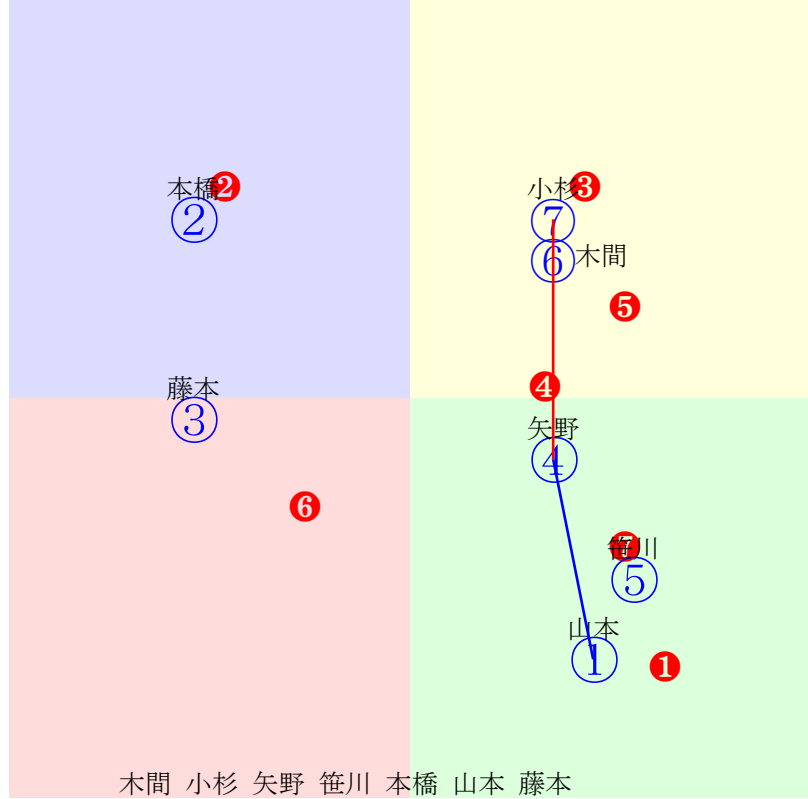

20240721船橋7R1200m(ダート・左)

木間 小杉 矢野 笹川 本橋 山本 藤本
指数⑥ ⑦ ④ ⑤ ② ① ③

- ①107**①03 山本紀:山本学** 単勝 ⑦ 230円
- ②108②06 本橋孝:石井 複勝 ⑦ 160円 ④ 140円
- ③105③04 藤本現:水野史 馬連 ④⑦ 490円
- ④112**④02 矢野貴:川島一** 馬単 ⑦④ 730円
- ⑤111⑤05 笹川翼:岡林 ワイド ④⑦ 230円 ①⑦ 400円 ①④ 380円
- ⑥115⑥07 木間塚龍:渡邊貴 3連複 ①④⑦ 970円
- ⑦115**⑦01 小杉亮:林幻** 3連単 ⑦④① 4060円

- 人気:④⑤⑦①③②⑥
- 騎手:⑤④②⑦③⑥①
- 血統:⑦②⑤③⑥①④
- 前半:⑤①④⑥⑦②③
- 後半:③②⑥⑦④⑤①