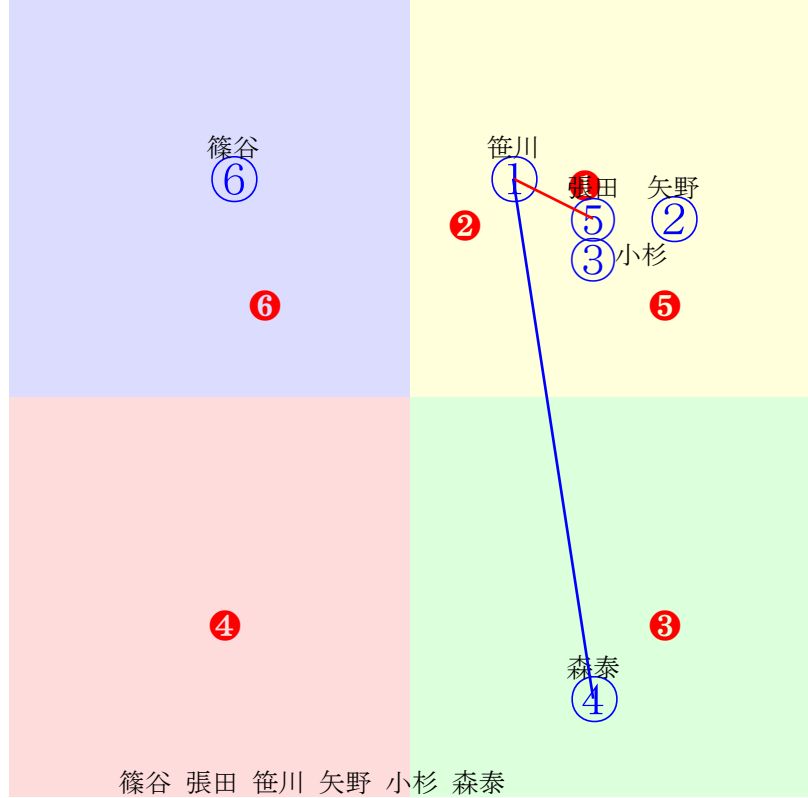

20240721船橋9R1600m(ダート・左)

篠谷 張田 笹川 矢野 小杉 森泰斗
指数⑥ ⑤ ① ② ③ ④

多頭出:川島正一(船橋)①④/

- ①109**①02 笹川翼:川島一** 単勝 ⑤ 200円
- ②108②04 矢野貴:山田信 複勝 ⑤ 120円 ① 130円
- ③107③06 小杉亮:矢野義 馬連 ①⑤ 190円
- ④99 **④03 森泰斗:川島一** 馬単 ⑤① 420円
- ⑤117**⑤01 張田昂:張田** ワイド ①⑤ 140円 ④⑤ 280円 ①④ 470円
- ⑥118⑥05 篠谷葵:林正 3連複 ①④⑤ 820円
  3連単 ⑤①④ 2490円

人気:①⑤②③④⑥

騎手:④①②⑤③⑥

血統:③⑥①②④⑤

前半:⑤⑥①③④②

後半:⑥②①⑤③④