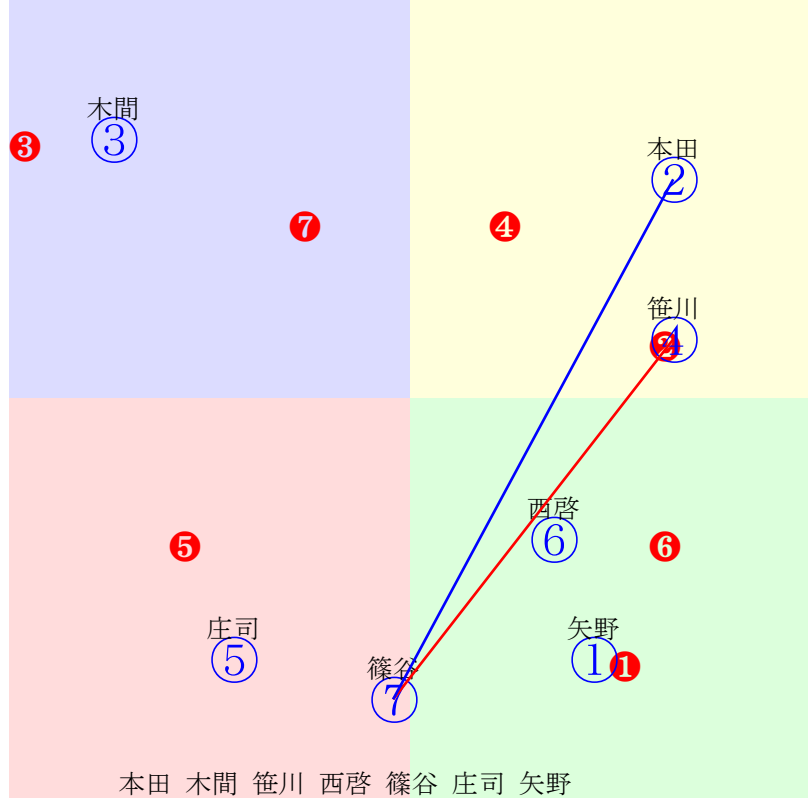

20240721船橋10R1600m(ダート・左)

指数 ② ③ ④ ⑥ ⑦ ⑤ ①

- ①90 ①04 矢野貴:林幻 単勝 ④ 230円
- ②121 ②03 本田重:佐藤裕 複勝 ④ 140円 ⑦ 780円
- ③112 ③06 木間塚龍:森始 馬連 ④⑦ 1980円
- ④112 ④01 笹川翼:川島一 馬単 ④⑦ 3980円
- ⑤96 ⑤07 庄司大:渡邊貴 ワイド ④⑦ 430円 ②④ 130円 ②⑦ 480円
- ⑥106 ⑥05 西啓太:山中尊 3連複 ②④⑦ 1100円
- ⑦98 ⑦02 篠谷葵:林正 3連単 ④⑦② 8810円

人気:②④①⑥③⑦⑤
騎手:④①②⑥⑦③⑤
血統:③④⑥⑦②⑤①
前半:①②④⑥⑦⑤③
後半:③②④⑥⑤⑦①