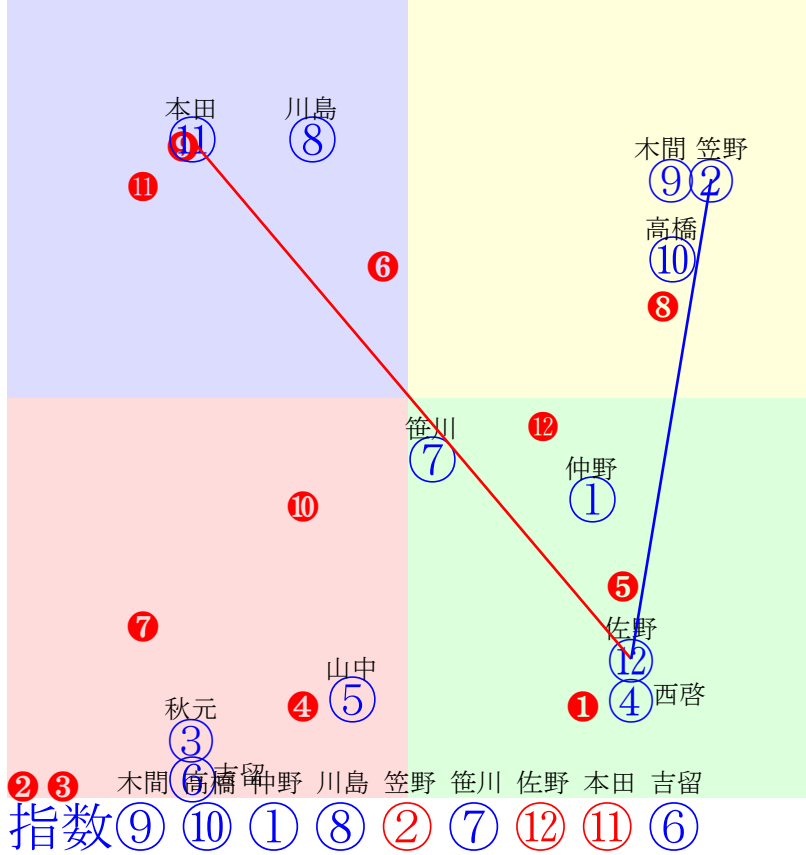

20240827船橋1R1200m(ダート・左)

- ①112①10 仲野光:玉井等
- ②111②03 笠野雄:山中尊
- ③68 ③12 秋元耕:水野史
- ④75 ④11 西啓太:伊藤滋
- ⑤81 ⑤07 山中悠:佐々清
- ⑥85 ⑥09 吉留孝:藤原智
- ⑦106⑦06 笹川翼:佐藤裕
- ⑧112⑧04 川島正:稲益
- ⑨118⑨08 木間塚龍:矢野義
- ⑩114⑩05 高橋利:玉井昇
- ⑪100⑪01 本田重:新井
- ⑫101⑫02 佐野遥:川島一