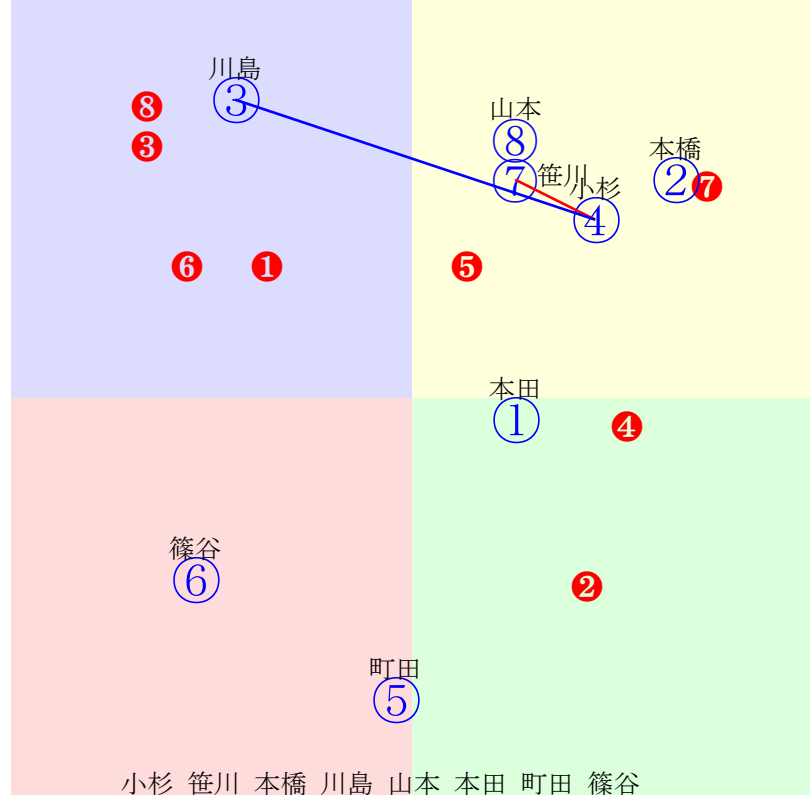

20240827船橋8R1200m(ダート・左)

小杉 笹川 本橋 川島 山本 本田 町田 笹谷
指数 ④ ⑦ ② ③ ⑧ ① ⑤ ⑥

多頭出:山田信大(船橋)③⑦/

- ①110①08 本田重:齊藤
- ②116②07 本橋孝:石井
- ③114③03 川島正:山田信
- ④123④02 小杉亮:岩崎
- ⑤105⑤04 町田直:佐々功
- ⑥104⑥06 篠谷葵:川島一
- ⑦123⑦01 笹川翼:山田信
- ⑧112⑧05 山本大:玉井昇

- 単勝 ⑦ 140円
- 複勝 ⑦ 100円 ④ 100円 ③ 150円
- 馬連 ④⑦ 200円
- 馬単 ⑦④ 300円
- ワイド ④⑦ 140円 ③⑦ 230円 ③④ 390円
- 3連複 ③④⑦ 440円
- 3連単 ⑦④③ 1030円

- 騎手:⑦①③⑤②④⑥⑧
- 血統:⑧③⑥②④①⑤⑦
- 前半:④⑦②①⑧③⑤⑥
- 後半:③⑦②④⑧①⑥⑤