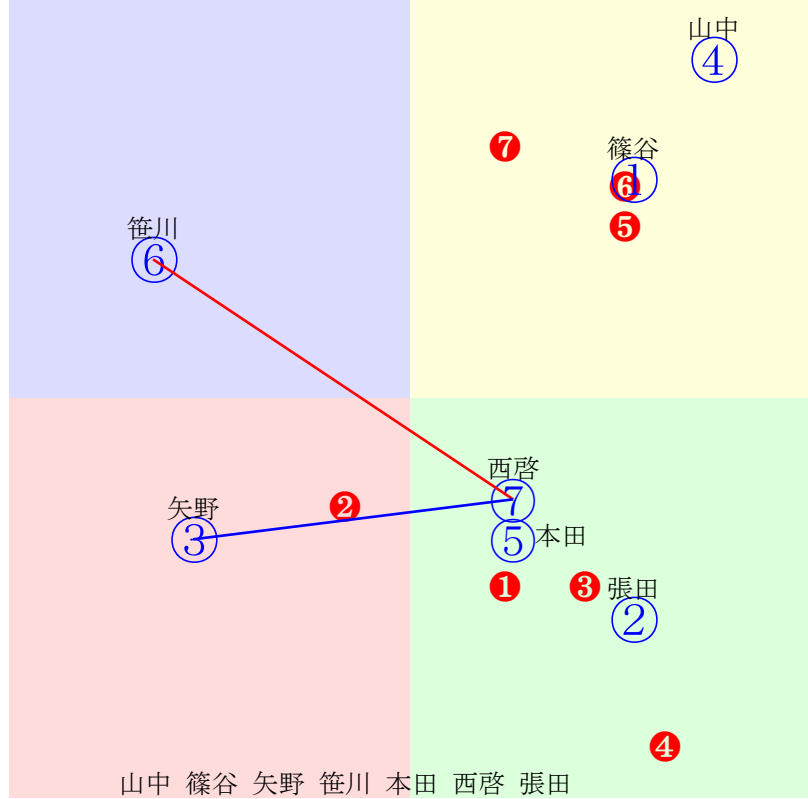

20240827船橋11R1700m(ダート・左)

指数④①③⑥⑤⑦②

多頭出:米谷康秀(船橋)④⑥/

- ①107①05 篠谷葵:川島一
- ②90 ②04 張田昂:張田
- ③106 ③03 矢野貴:市村
- ④136④06 山中悠:米谷
- ⑤100⑤07 本田重:福田
- ⑥104 ⑥01 笹川翼:米谷
- ⑦95 ⑦02 西啓太:野口寛

- 単勝 ⑥ 380円
- 複勝 ⑥ 190円 ⑦ 150円
- 馬連 ⑥⑦ 510円
- 馬単 ⑥⑦ 1360円
- ワイド ⑥⑦ 240円 ③⑥ 980円 ③⑦ 730円
- 3連複 ③⑥⑦ 3690円
- 3連単 ⑥⑦③ 13110円

- 騎手:⑥③②⑤⑦④①
- 血統:⑥⑤⑦②①④③
- 前半:④⑤①③②⑥⑦
- 後半:④⑥①③⑦⑤②