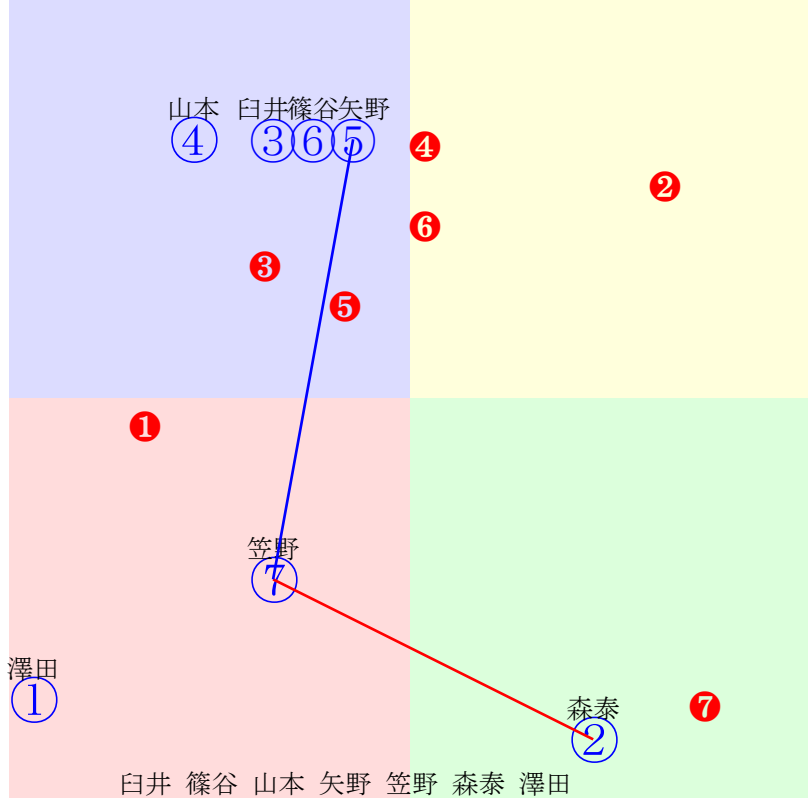

20240827船橋5R1200m(ダート・左)

白井 篠谷 山本 矢野 笠野 森泰 澤田
指数③ ⑥ ④ ⑤ ⑦ ② ①

- ①86 ①07 澤田龍:伊藤滋 単勝 ② 140円
- ②89 **②01 森泰斗:川島一** 複勝 ② 140円 ⑦ 380円
- ③129③05 白井健:函館一 馬連 ②⑦ 800円
- ④113④06 山本大:玉井昇 馬単 ②⑦ 1090円
- ⑤111**⑤03 矢野貴:新井** ワイド ②⑦ 290円 ②⑤ 150円 ⑤⑦ 370円
- ⑥129⑥04 篠谷葵:山中尊 3連複 ②⑤⑦ 590円
- ⑦102**⑦02 笠野雄:稲益** 3連単 ②⑦⑤ 2160円

騎手:②⑤⑦①⑥④③
血統:③⑥⑦②①⑤④
前半:②③⑦⑥⑤④①
後半:⑥④③⑤①⑦②