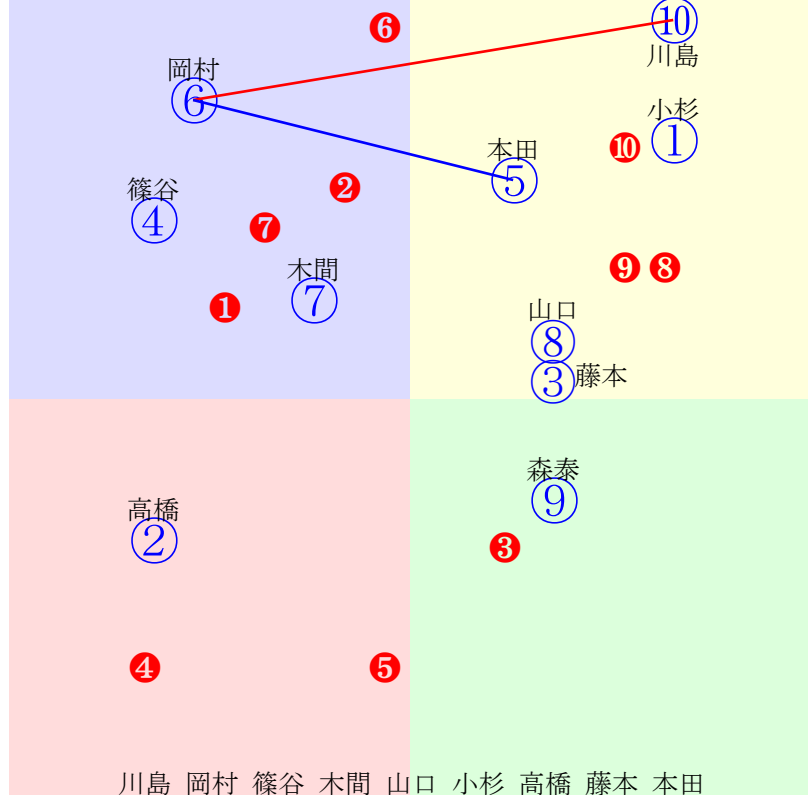

20240827船橋7R1500m(ダート・左)

川島 岡村 篠谷 木間 山口 小杉 高橋 藤本 本田
指数⑩⑥④⑦⑧①②③⑤

多頭出:林正人(船橋)③⑧山下貴之(船橋)⑤⑩/

- ①121①06 小杉亮:渡辺貴 単勝 ⑩ 110円
- ②119②08 高橋利:齊藤 複勝 ⑩ 100円 ⑥ 110円 ⑤ 240円
- ③116③10 藤本現:林正 枠連 ⑥⑧ 300円
- ④127④07 篠谷葵:山田信 枠単 ⑧⑥ 230円
- ⑤110⑤03 本田重:山下 馬連 ⑥⑩ 310円
- ⑥132⑥02 岡村健:岡林 馬単 ⑩⑥ 310円
- ⑦126⑦04 木間塚龍:矢野 ワイド ⑥⑩ 140円 ⑤⑩ 360円 ⑤⑥ 620円
- ⑧125⑧09 山口達:林正 3連複 ⑤⑥⑩ 1040円
- ⑨104⑨05 森泰斗:岩崎 3連単 ⑩⑥⑤ 2270円
- ⑩135⑩01 川島正:山下