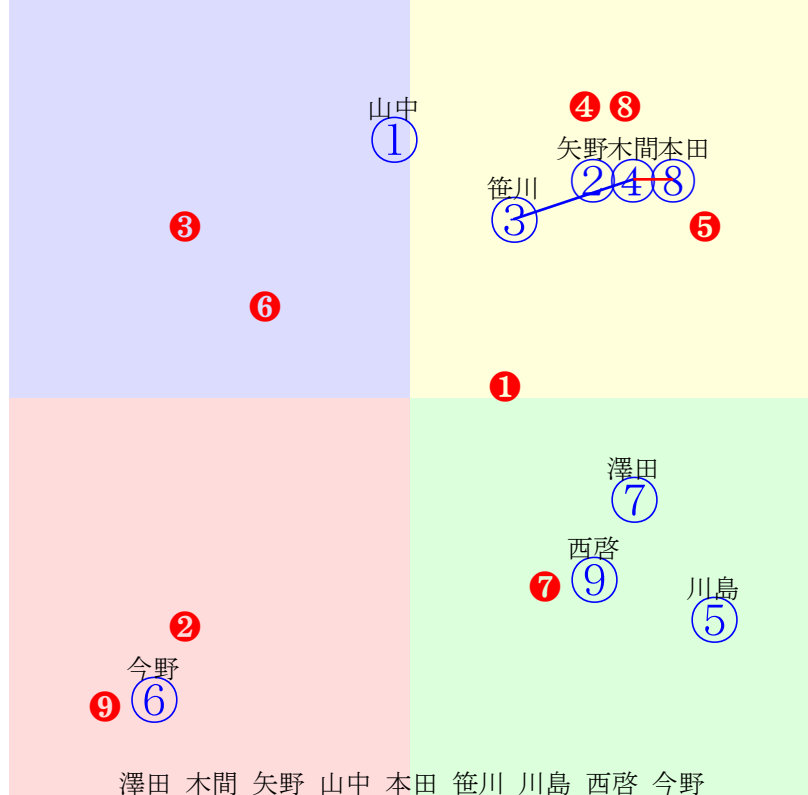

20240827船橋12R1600m(ダート・左)

指数 ⑦ ④ ② ① ⑧ ③ ⑤ ⑨ ⑥

多頭出:米谷康秀(船橋)③⑨/

- ①118①07 山中悠:渋谷
- ②120②04 矢野貴:山下
- ③114③03 笹川翼:米谷
- ④127④02 木間塚龍:矢野
- ⑤109⑤06 川島正:川島一
- ⑥76 ⑥08 今野忠:張田
- ⑦131⑦05 澤田龍:渡邊貴
- ⑧117⑧01 本田重:山田信
- ⑨98 ⑨取消 西啓太:米谷

- 単勝 ⑧ 190円
- 複勝 ⑧ 110円 ④ 190円 ③ 150円
- 馬連 ④⑧ 1310円
- 馬単 ⑧④ 1980円
- ワイド ④⑧ 380円 ③⑧ 180円 ③④ 620円
- 3連複 ③④⑧ 1450円
- 3連単 ⑧④③ 5550円

- 騎手:③②⑧⑤⑦⑨①⑥④
- 血統:⑤⑥②⑧③⑨④①⑦
- 前半:⑤④③⑦⑧②①⑥⑨
- 後半:⑦①②④⑧③⑨⑤⑥