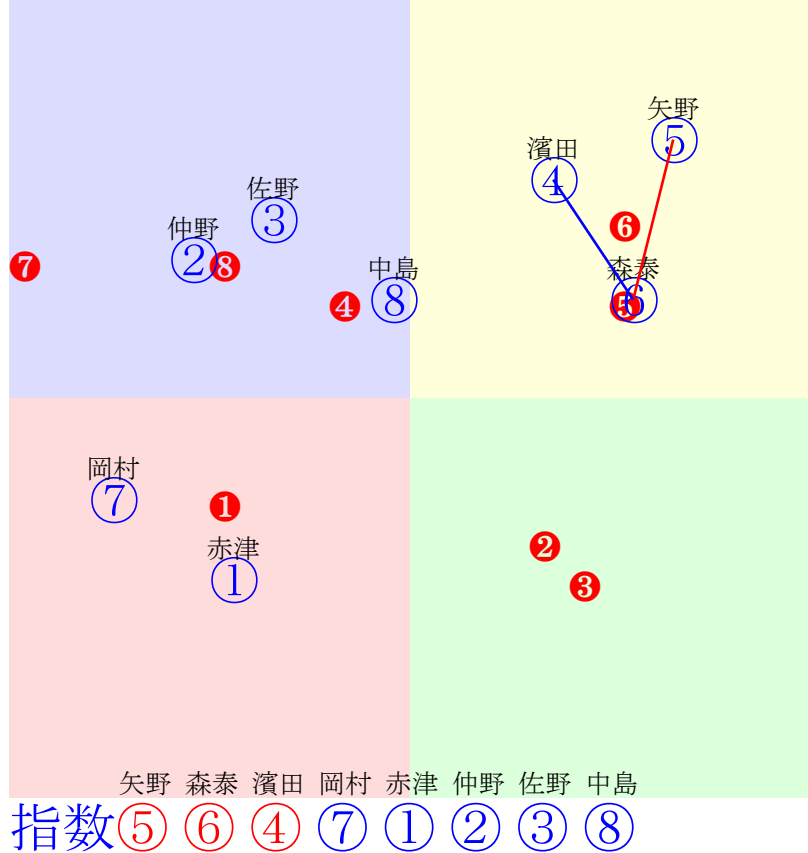

20240827船橋3R1500m(ダート・左)

多頭出: 富田敏男(浦和)①⑧/ 富田藤男①⑩

- ①94 ①07 赤津和:富田敏 単勝 ⑤ 210円
- ②93 ②04 仲野光:阿井 複勝 ⑤ 110円 ⑥ 110円 ④ 130円
- ③93 ③08 佐野遥:新井 馬連 ⑤⑥ 220円
- ④112④03 濱田達:伊藤滋 馬単 ⑤⑥ 460円
- ⑤118⑤01 矢野貴:林幻 ワイド ⑤⑥ 130円 ④⑤ 220円 ④⑥ 160円
- ⑥117⑥02 森泰斗:岡林 3連複 ④⑤⑥ 420円
- ⑦106⑦05 岡村健:山本学 3連単 ⑤⑥④ 1310円
- ⑧89 ⑧06 中島良:富田敏

騎手: ⑥⑤⑦④③②①⑧
血統: ⑧⑥⑤①⑦③④②
前半: ⑥⑤⑦④③①⑧②
後半: ⑤④⑥②⑦①③⑧