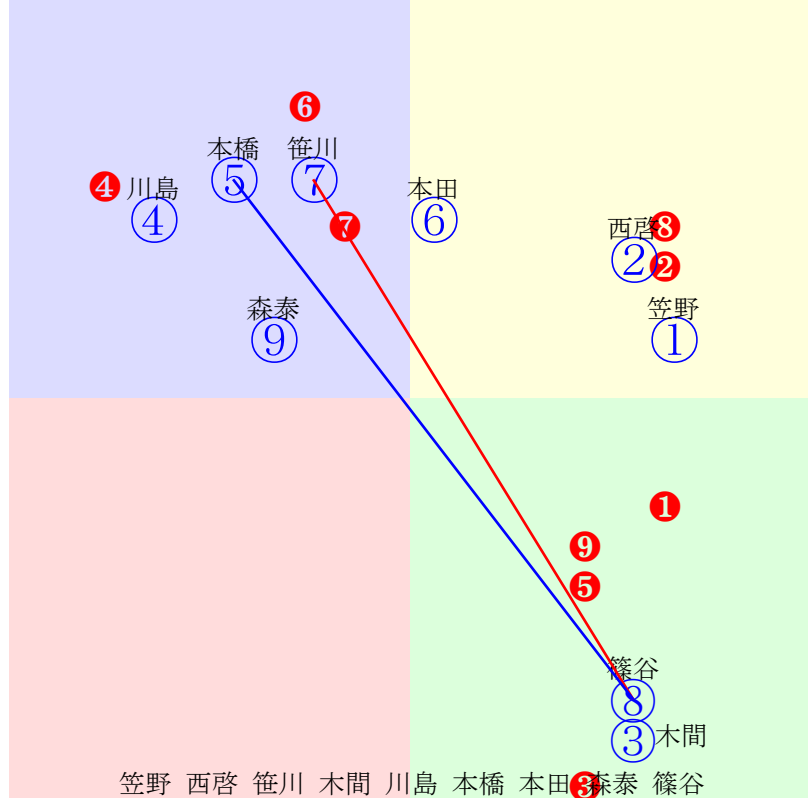

20240827船橋6R1200m(ダート・左)

指数① ② ⑦ ③ ④ ⑤ ⑥ ⑨ ⑧

多頭出:川島正一(船橋)④⑥/金蘭兄弟(有)④⑥

- ①132①06 笠野雄:平山 単勝 ⑦ 500円
- ②125②08 西啓太:伊藤 複勝 ⑦ 170円 ⑧ 210円 ⑤ 480円
- ③109③09 木間塚龍:矢野 枠連 ⑦⑧ 770円
- ④109④07 川島正:川島一 枠単 ⑦⑧ 1380円
- ⑤109⑤03 本橋孝:佐々清 馬連 ⑦⑧ 1570円
- ⑥109⑥05 本田重:川島一 馬単 ⑦⑧ 2560円
- ⑦112⑦01 笹川翼:米谷 ワイド ⑦⑧ 580円 ⑤⑦ 1100円 ⑤⑧ 1860円
- ⑧83 ⑧02 篠谷葵:山田信 3連複 ⑤⑦⑧ 9580円
- ⑨98 ⑨04 森泰斗:新井清 3連単 ⑦⑧⑤ 38440円

騎手:⑦⑨⑥④①②⑤⑧③

血統:④⑧⑤⑨①⑦⑥③②

前半:②③①⑦⑤⑥⑧④⑨

後半:①④⑨⑤⑥②⑦③⑧