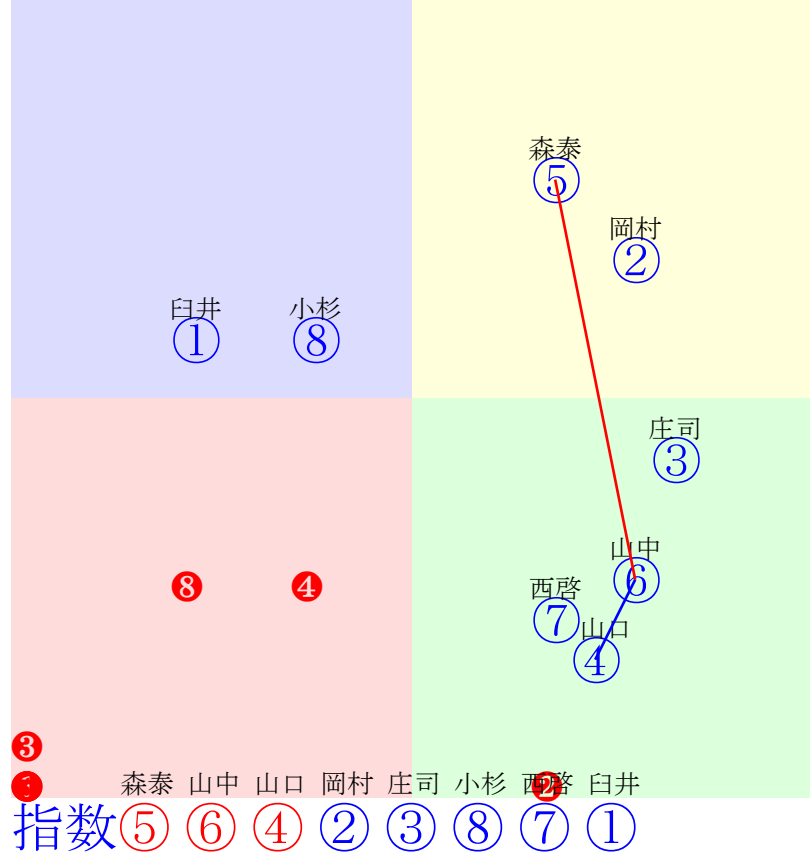

20240827船橋2R1200m(ダート・左)

- ①82 ①04 臼井健:佐々功
- ②98 ②06 岡村健:山本学
- ③98 ③08 庄司大:矢野義
- ④99 ④03 山口達:岡林
- ⑤116 ⑤01 森泰斗:新井
- ⑥105 ⑥02 山中悠:山下
- ⑦83 ⑦07 西啓太:伊藤滋
- ⑧89 ⑧05 小杉亮:林幻

- 単勝 ⑤ 160円
- 複勝 ⑤ 110円 ⑥ 120円 ④ 380円
- 馬連 ⑤⑥ 210円
- 馬単 ⑤⑥ 350円
- ワイド ⑤⑥ 120円 ④⑤ 520円 ④⑥ 560円
- 3連複 ④⑤⑥ 1030円
- 3連単 ⑤⑥④ 2590円

- 騎手: ⑤⑦⑥⑧④②③①
- 血統: ⑥⑤③①⑧④⑦②
- 前半: ④⑤⑥②③⑦⑧①
- 後半: ⑤①⑥③②⑧④⑦