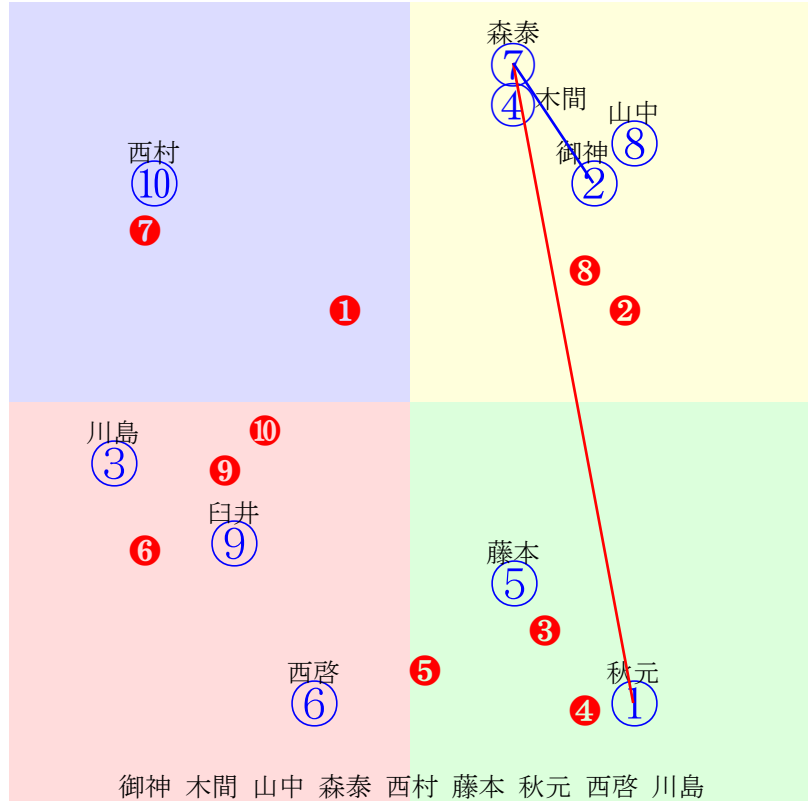

20240827船橋9R1200m(ダート・左)

多頭出:佐々木清明(船橋)③⑧/内藤好江③⑩

御神 木間 山中 森泰 西村 藤本 秋元 西啓 川島
指数 ② ④ ⑧ ⑦ ⑩ ⑤ ① ⑥ ③

- ①115 **①01 秋元耕:藤原** 単勝 ① 1330円
  ②132 **②03 御神本訓:岡林** 複勝 ① 270円 ⑦ 130円 ② 120円
  ③113③10 川島正:佐々清 枠連 ①⑦ 1220円
  ④130④05 木間塚龍:新井清 枠単 ①⑦ 3310円
  ⑤117⑤06 藤本現:林幻 馬連 ①⑦ 1630円
  ⑥114⑥09 西啓太:山田信 馬単 ①⑦ 5910円
  ⑦126 **⑦02 森泰斗:佐藤裕** ワイド ①⑦ 500円 ①② 560円 ②⑦ 210円
  ⑧127⑧04 山中悠:佐々清 3連複 ①②⑦ 1280円
  ⑨105⑨08 白井健:佐々功 3連単 ①⑦② 18400円
  ⑩121⑩07 西村栄:石井
2. 騎手:⑦②③⑥⑧⑩⑤④①⑨
   血統:⑩①②⑧⑤⑨⑦④③⑥
   前半:②⑧①⑥④⑤⑦⑩③
   後半:④②⑦⑩③⑧⑨⑤①