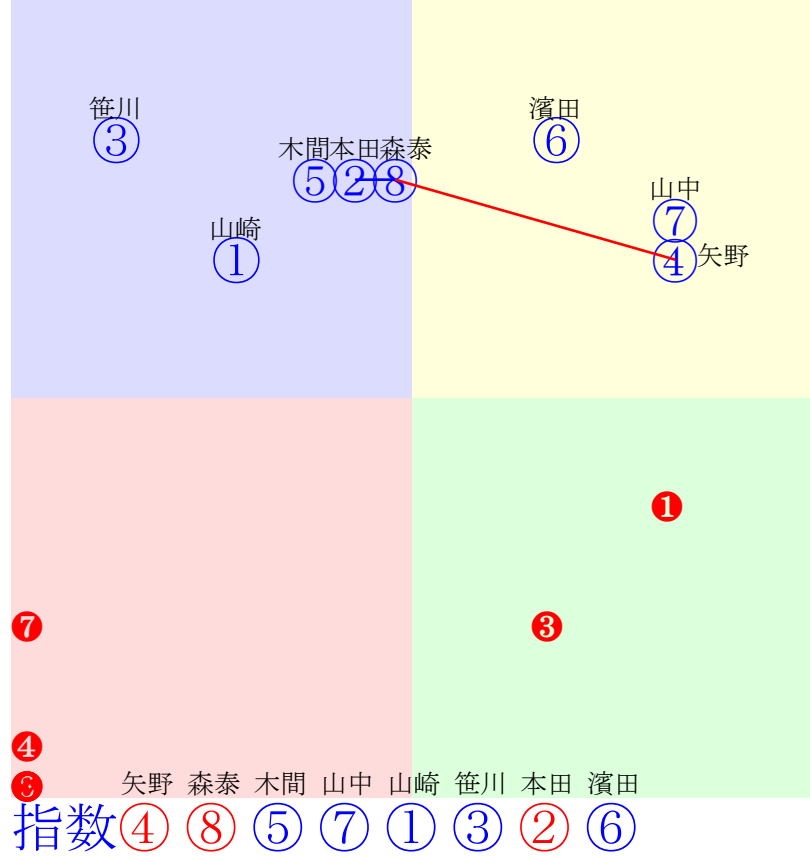

20240827船橋4R1200m(ダート・左)