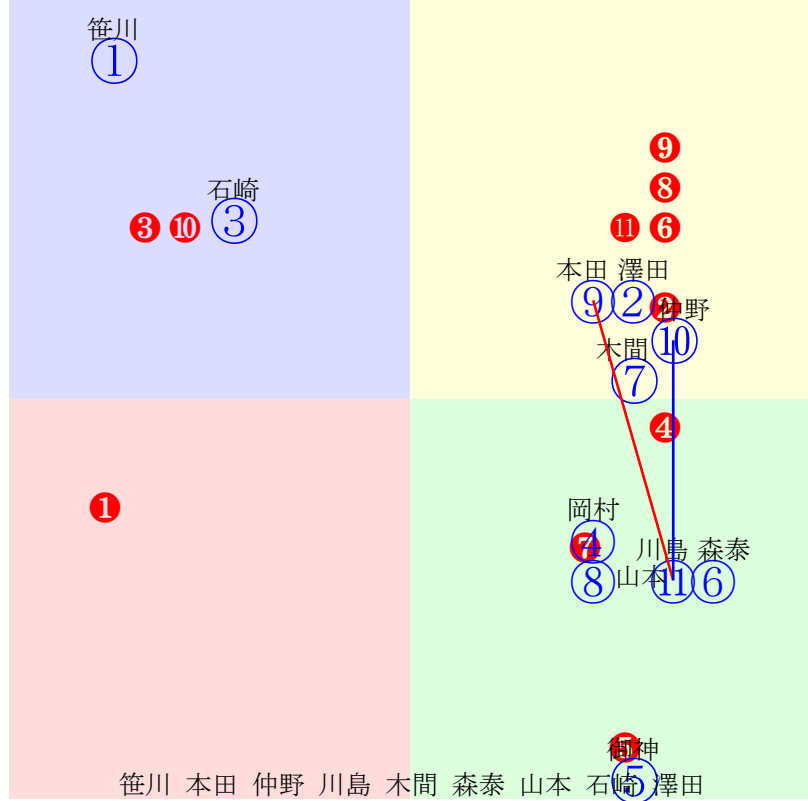

20240827船橋10R1500m(ダート・左)

指数① ⑨ ⑩ ⑪ ⑦ ⑥ ⑧ ③ ②

多頭出:石井勝男(船橋)②⑨佐藤裕太(船橋)⑧⑩/

- ①120①04 笹川翼:坂本 単勝 ⑨ 250円
- ②101②05 澤田龍:石井 複勝 ⑨ 130円 ⑩ 400円 ⑪ 270円
- ③104③08 石崎駿:矢内 枠連 ⑦⑧ 750円
- ④100④07 岡村健:山中 枠単 ⑦⑧ 1010円
- ⑤86 ⑤06 御神本訓:川島一 馬連 ⑨⑩ 1740円
- ⑥112⑥10 森泰斗:齊藤 馬単 ⑨⑩ 2760円
- ⑦114⑦09 木間塚龍:矢野 ワイド ⑨⑩ 770円 ⑨⑩ 500円 ⑩⑪ 2090円
- ⑧107⑧11 山本大:佐藤裕 3連複 ⑨⑩⑪ 4400円
- ⑨120 ⑨01 本田重:石井 3連単 ⑨⑩⑪ 17910円
- ⑩120 ⑩03 仲野光:伊藤
- ⑪118 ⑪02 川島正:佐藤裕

騎手:①⑥⑤⑨⑩②③⑦④⑧⑩
血統:⑨⑩②①③⑥⑧⑪④⑤⑦
前半:⑪⑨⑩⑦①⑧④②⑥
後半:⑥①③⑩⑨⑦②⑧⑪