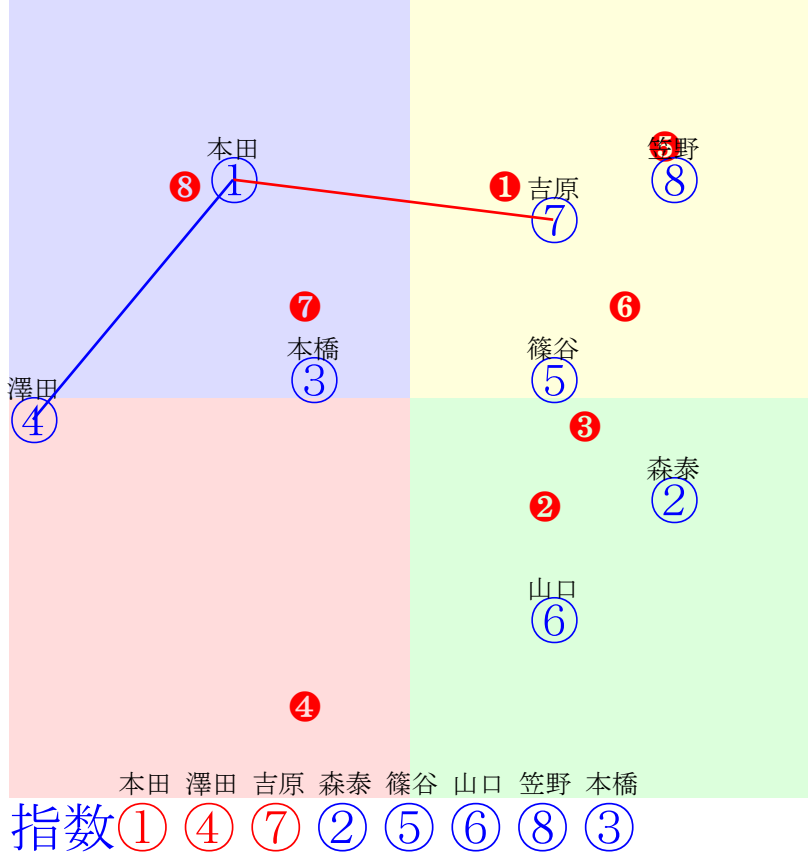

20240925船橋7R1500m(ダート・左)

- ①131①02 本田重:山下
- ②128②05 森泰斗:岩崎
- ③101③06 本橋孝:繁田
- ④130④03 澤田龍:新井清
- ⑤128⑤04 篠谷葵:渡辺貴
- ⑥123⑥07 山口達:林正
- ⑦130⑦01 吉原寛:矢野
- ⑧117⑧08 笠野雄:山中

- 単勝 ⑦ 470円
- 複勝 ⑦ 160円 ① 130円 ④ 150円
- 馬連 ①⑦ 820円
- 馬単 ⑦① 1860円
- ワイド ①⑦ 290円 ④⑦ 290円 ①④ 250円
- 3連複 ①④⑦ 760円
- 3連単 ⑦①④ 5550円

- 人気: ②④①③⑤⑧⑦⑥
- 騎手: ⑦②①⑧④③⑥⑤
- 血統: ②⑧⑤①⑥④③⑦
- 前半: ④⑥②⑤⑦①③⑧
- 後半: ①⑦⑤⑧②④⑥③

指数 ① ④ ⑦ ② ⑤ ⑥ ⑧ ③