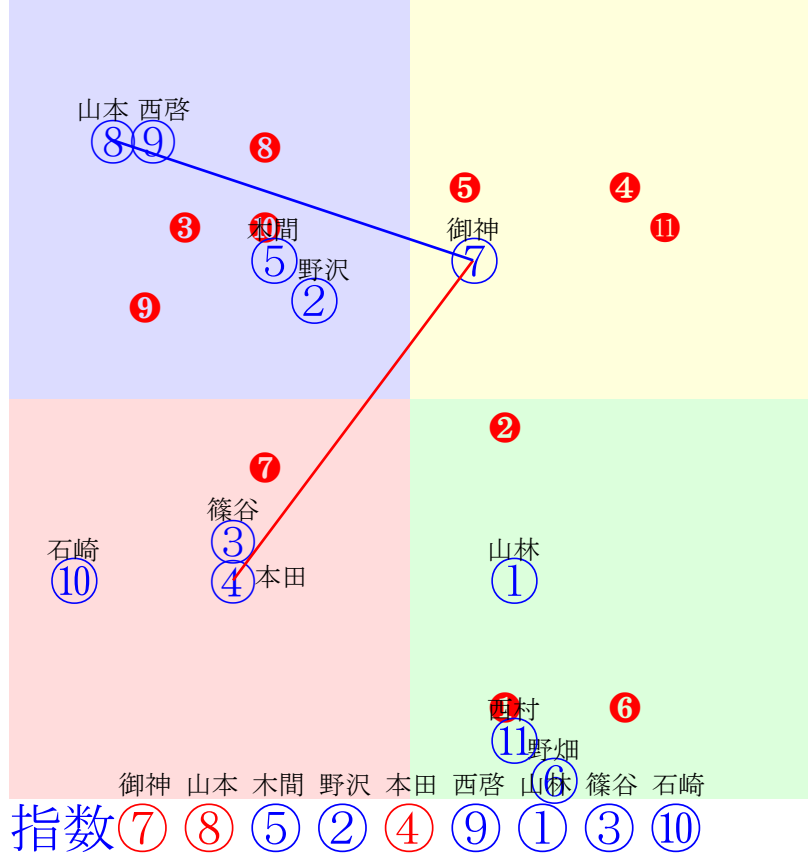

20240925船橋12R2200m(ダート・左)

多頭出:川島正一(船橋)④⑦/

- ①97 ①05 山林堂信:今井
- ②102②07 野沢憲:佐々清
- ③90 ③09 篠谷葵:山中
- ④100④01 **本田重:川島一**
- ⑤123⑤取消 木間塚龍:矢野
- ⑥69 ⑥04 野畑凌:稲益
- ⑦132⑦02 **御神本訓:川島一**
- ⑧131⑧03 **山本大:矢内**
- ⑨98 ⑨06 西啓太:林幻
- ⑩85 ⑩08 石崎駿:米谷
- ⑪83 ⑪10 西村栄:森

- 単勝 ④ 390円
- 複勝 ④ 140円 ⑦ 120円 ⑧ 160円
- 枠連 ④⑥ 470円
- 枠単 ④⑥ 960円
- 馬連 ④⑦ 610円
- 馬単 ④⑦ 1320円
- ワイド ④⑦ 280円 ④⑧ 490円 ⑦⑧ 390円
- 3連複 ④⑦⑧ 1210円
- 3連単 ④⑦⑧ 5220円

- 人気:⑦⑤⑩④②⑧⑪③⑨⑥①
- 騎手:⑥⑦④⑨⑪⑩③⑤①⑧②
- 血統:④⑩⑪⑥①⑦⑧③⑤⑨②
- 前半:⑦④⑧⑤①⑥⑪③②
- 後半:⑧⑦⑤②⑨①③⑩④