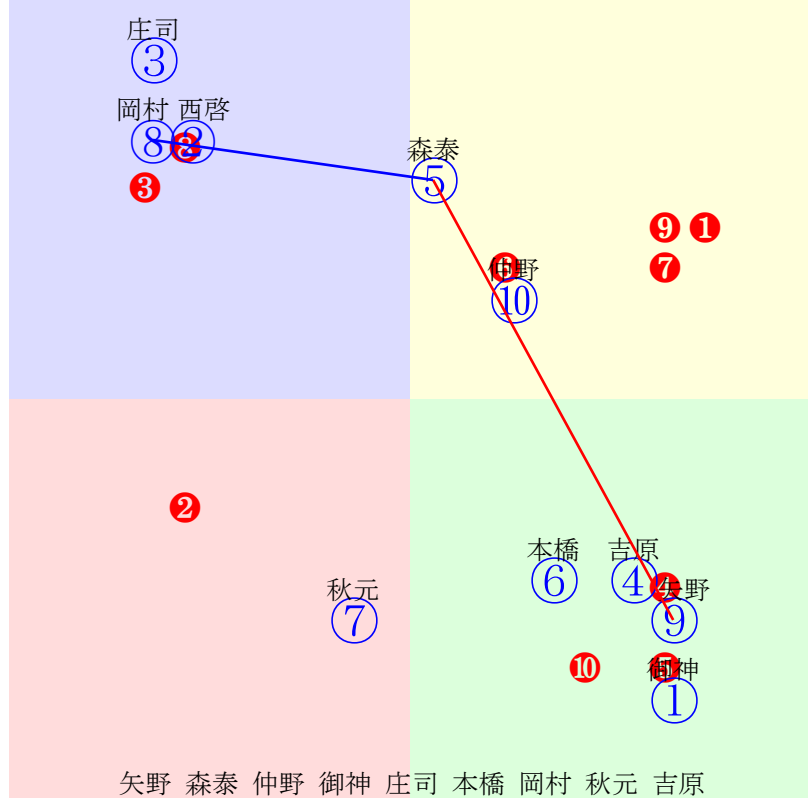

20240925船橋9R1200m(ダート・左)

指数 ⑨ ⑤ ⑩ ① ③ ⑥ ⑧ ⑦ ④

多頭出:岡林光浩(船橋)⑥⑧/ライフエンタープライ⑦⑩

- ①123①07 御神本訓:川島一 単勝 ⑨ 310円
- ②102②06 西啓太:山中 複勝 ⑨ 130円 ⑤ 200円 ⑧ 280円
- ③123③08 庄司大:石井 枠連 ⑤⑧ 970円
- ④108④10 吉原寛:矢野 枠単 ⑧⑤ 1640円
- ⑤129⑤02 森泰斗:新井清 馬連 ⑤⑨ 1110円
- ⑥120⑥04 本橋孝:岡林 馬単 ⑨⑤ 1250円
- ⑦112⑦09 秋元耕:鹿沼 ワイド ⑤⑨ 330円 ⑧⑨ 510円 ⑤⑧ 1380円
- ⑧117⑧03 岡村健:岡林 3連複 ⑤⑧⑨ 3960円
- ⑨136⑨01 矢野貴:山田信 3連単 ⑨⑤⑧ 12980円
- ⑩125⑩05 仲野光:阿井

人気:①⑤⑨④⑥⑦⑩②⑧③
騎手:④⑤①⑨②⑥⑧⑦③⑩
血統:②⑨③⑥⑦①⑤⑩⑧④
前半:①⑨⑥⑤⑩⑦③④⑧
後半:⑧⑤⑨②③⑩⑥④①