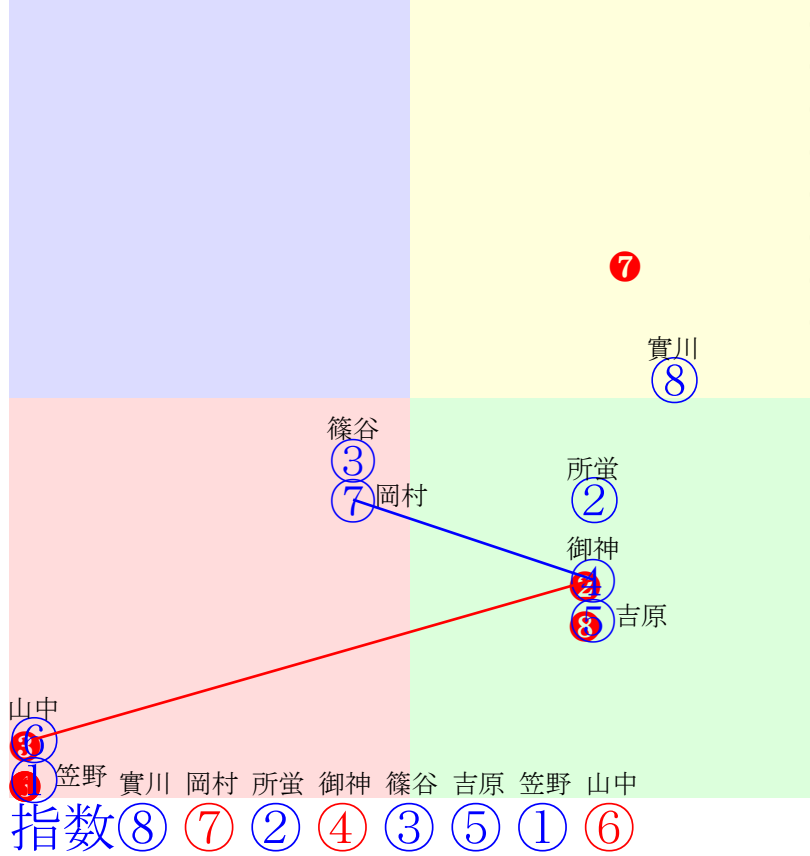

20240925船橋2R1200m(ダート・左)

- ①40 ①07 笠野雄:山中 単勝 ⑥ 160円
- ②95 ②06 所蛸 :渡辺貴 複勝 ⑥ 110円 ④ 130円 ⑦ 200円
- ③79 ③04 篠谷葵:山田信 馬連 ④⑥ 290円
- ④84 ④02 御神本訓:川島 馬単 ⑥④ 460円
- ⑤70 ⑤05 吉原寛:矢野 ワイド ④⑥ 170円 ⑥⑦ 320円 ④⑦ 640円
- ⑥40 ⑥01 山中悠:佐藤裕 3連複 ④⑥⑦ 740円
- ⑦98 ⑦03 岡村健:山本 3連単 ⑥④⑦ 1660円
- ⑧100⑧08 實川純:佐々功

- 人気:④⑤⑧①③⑦⑥②
- 騎手:⑤④①⑥③②⑦⑧
- 血統:⑤⑦②⑥③①④⑧
- 前半:⑤⑧②④⑦③①⑥
- 後半:③⑦⑧②④①⑥⑤