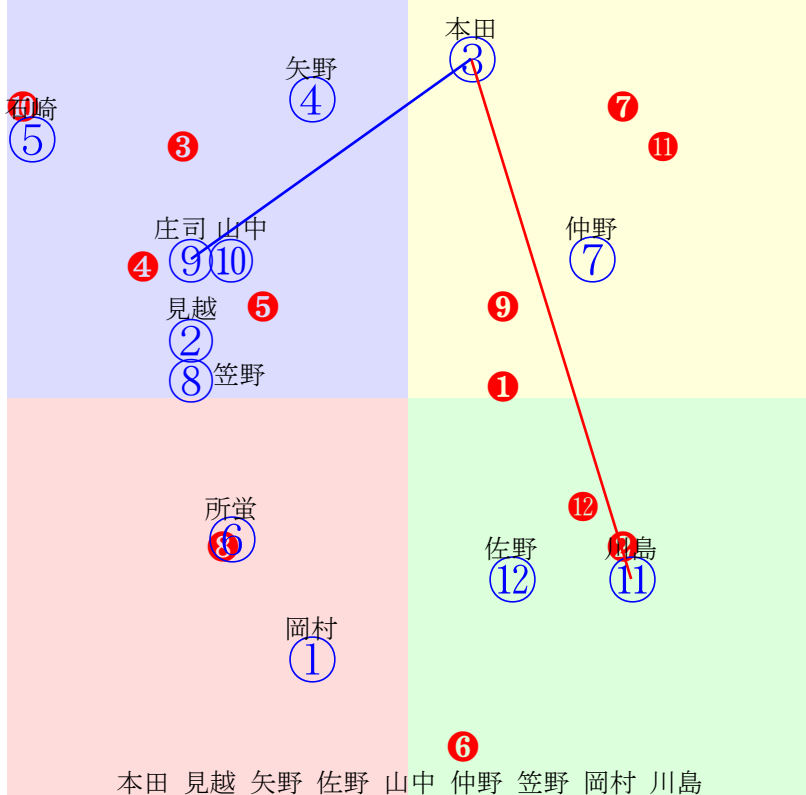

20240925船橋5R1200m(ダート・左)

- 単勝 ⑪ 130円
- 複勝 ⑪ 110円 ③ 140円 ⑨ 190円
- 枠連 ③⑧ 380円
- 枠単 ⑧③ 450円
- 馬連 ③⑪ 380円
- 馬単 ⑪③ 450円
- ワイド ③⑪ 180円 ⑨⑪ 210円 ③⑨ 670円
- 3連複 ③⑨⑪ 960円
- 3連単 ⑪③⑨ 2150円

- 人気:③⑪④⑨⑦①⑧⑤②⑩⑥⑫
- 騎手:④③⑪⑧⑩⑤⑥①⑫⑨⑦②
- 血統:④③⑧⑤⑦②⑪⑨①⑫⑩⑥
- 前半:⑪②⑦③⑫④①⑩⑧
- 後半:④③⑩⑤⑧②①⑫⑨

指数 ③ ② ④ ⑫ ⑩ ⑦ ⑧ ① ⑪