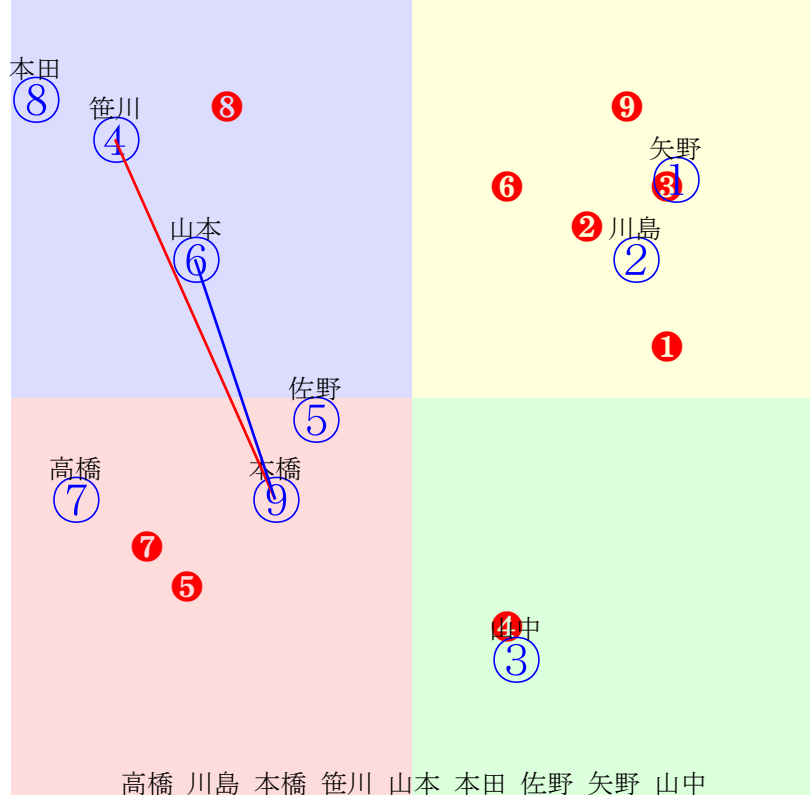

20240925船橋6R1200m(ダート・左)

高橋 川島 本橋 笹川 山本 本田 佐野 矢野 山中
指数 ⑦ ② ⑨ ④ ⑥ ⑧ ⑤ ① ③

多頭出:石井勝男(船橋)③⑨/

- ①107①09 矢野貴:林幻
- ②120②07 川島正:岩崎
- ③106③05 山中悠:石井
- ④115④01 笹川翼:山下
- ⑤113⑤06 佐野遥:川島一
- ⑥115⑥03 山本大:玉井昇
- ⑦123⑦08 高橋利:齊藤
- ⑧115⑧04 本田重:山田信
- ⑨116⑨02 本橋孝:石井

- 単勝 ④ 1780円
- 複勝 ④ 280円 ⑨ 180円 ⑥ 430円
- 枠連 ④⑧ 1030円
- 枠単 ④⑧ 3280円
- 馬連 ④⑨ 2390円
- 馬単 ④⑨ 6170円
- ワイド ④⑨ 700円 ④⑥ 2710円 ⑥⑨ 710円
- 3連複 ④⑥⑨ 9170円
- 3連単 ④⑨⑥ 59700円

- 人気:①②④⑧⑨⑥③⑤⑦
- 騎手:④①⑧②③⑨⑤⑥⑦
- 血統:⑥⑧⑤③②⑦①④⑨
- 前半:⑦①⑨②③④⑤⑥⑧
- 後半:⑧②⑥④⑤⑦⑨③①