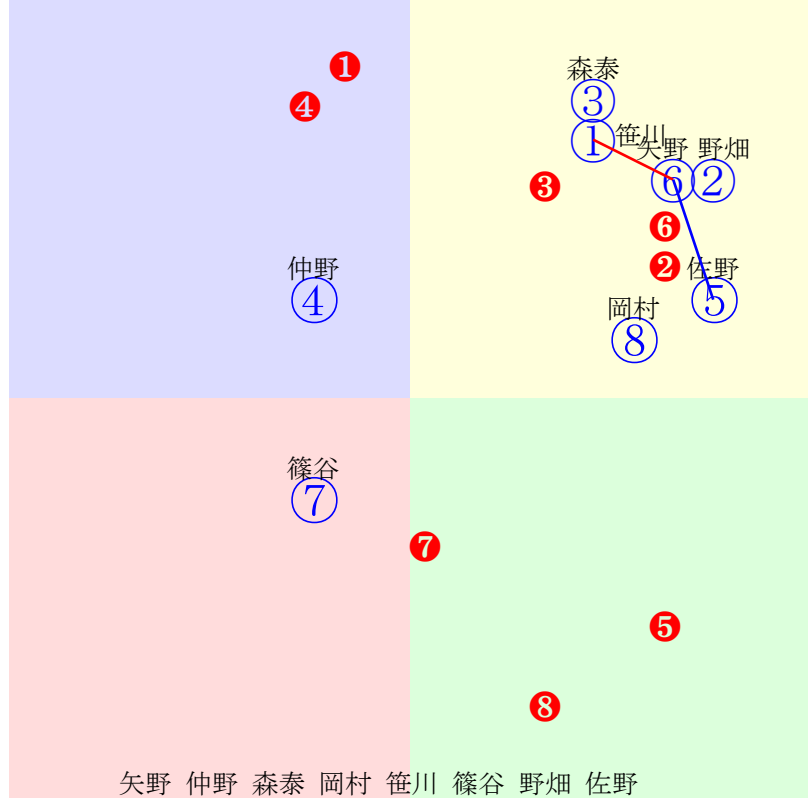

20240925船橋4R1200m(ダート・左)

指数 ⑥ ④ ③ ⑧ ① ⑦ ② ⑤

多頭出:新井清重(船橋)③⑤/南坂東牧場③⑦

- ①103 **①01 笹川翼:山崎裕** 単勝 ① 340円
- ②99 ②08 野畑凌:高月 複勝 ① 150円 ⑥ 120円 ⑤ 580円
- ③110③05 森泰斗:新井清 馬連 ①⑥ 310円
- ④112④04 仲野光:玉井昇 馬単 ①⑥ 980円
- ⑤96 **⑤03 佐野遥:新井清** ワイド ①⑥ 170円 ①⑤ 1630円 ⑤⑥ 710円
- ⑥118 **⑥02 矢野貴:坂本** 3連複 ①⑤⑥ 2530円
- ⑦102⑦06 篠谷葵:稲益 3連単 ①⑥⑤ 10610円
- ⑧108⑧07 岡村健:山田信

- 人気:⑥③②①④⑤⑦⑧
- 騎手:①②③⑥⑦⑧⑤④
- 血統:⑧③①⑥⑤④②⑦
- 前半:⑤②③⑥⑧①④⑦
- 後半:⑥④③⑧⑦①②⑤