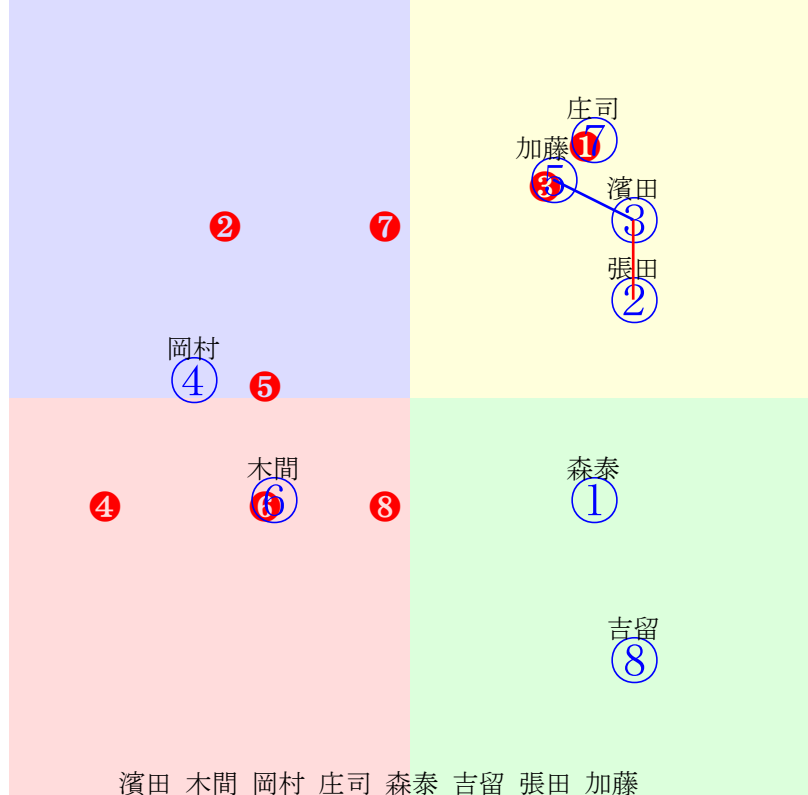

20240925船橋3R1500m(ダート・左)

濱田 木間 岡村 庄司 森泰 吉留 張田 加藤
指数 ③ ⑥ ④ ⑦ ① ⑧ ② ⑤

- ①98 ①04 森泰斗:新井清
- ②89 **②01 張田昂:久保勇**
- ③125 **③02 濱田達:伊藤**
- ④112④07 岡村健:山本
- ⑤82 **⑤03 加藤雄:山崎尋**
- ⑥115⑥05 木間塚龍:佐々清
- ⑦111⑦08 庄司大:玉井昇
- ⑧93 ⑧06 吉留孝:平山

- 単勝 ② 1250円
- 複勝 ② 240円 ③ 160円 ⑤ 420円
- 馬連 ②③ 1440円
- 馬単 ②③ 4010円
- ワイド ②③ 550円 ②⑤ 1980円 ③⑤ 870円
- 3連複 ②③⑤ 5050円
- 3連単 ②③⑤ 30890円

- 人気:①③⑦②⑤④⑥⑧
- 騎手:①②⑥④③⑧⑦⑤
- 血統:⑤⑥⑧⑦②④①③
- 前半:③⑥⑧①④⑦②⑤
- 後半:③④⑦②⑥⑤①⑧