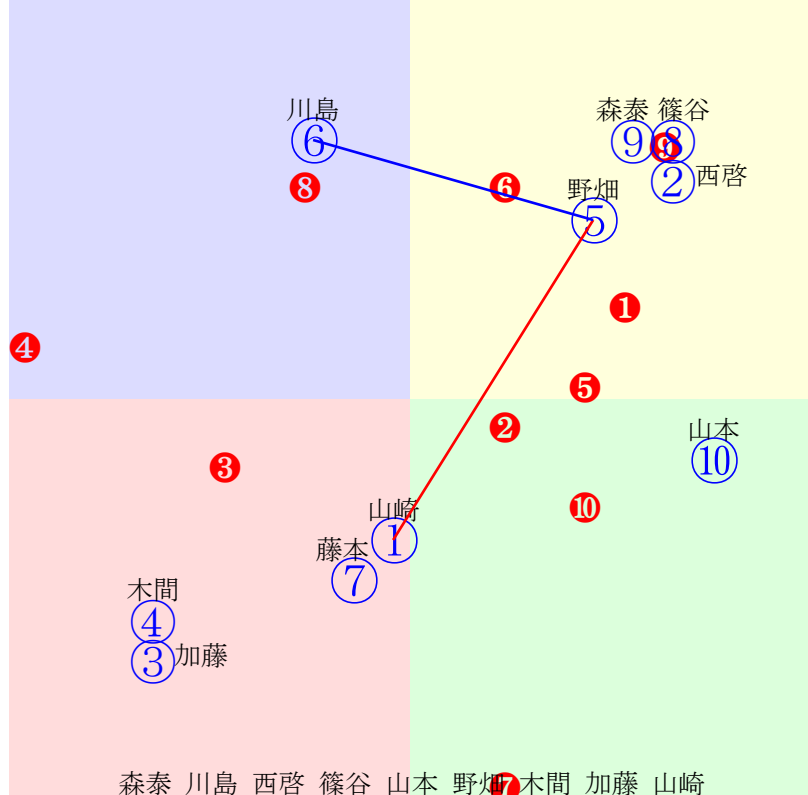

20240925船橋10R1600m(ダート・左)

森泰 川島 西啓 篠谷 山本 野畑 木間 加藤 山崎
指数 ⑨ ⑥ ② ⑧ ⑩ ⑤ ④ ③ ①

- ①77 ①01 山崎誠:齊藤
- ②124②08 西啓太:山中
- ③106③10 加藤雄:山崎尋
- ④117④06 木間塚龍:森
- ⑤121 ⑤02 野畑凌:新井清
- ⑥125 ⑥03 川島正:田中力
- ⑦63 ⑦09 藤本現:林幻
- ⑧124⑧05 篠谷葵:林正
- ⑨135⑨07 森泰斗:渡邊貴
- ⑩124⑩04 山本大:佐藤裕

- 単勝 ① 340円
- 複勝 ① 150円 ⑤ 200円 ⑥ 140円
- 枠連 ①⑤ 1970円
- 枠単 ①⑤ 3090円
- 馬連 ①⑤ 2160円
- 馬単 ①⑤ 3510円
- ワイド ①⑤ 660円 ①⑥ 340円 ⑤⑥ 450円
- 3連複 ①⑤⑥ 2290円
- 3連単 ①⑤⑥ 11570円

- 人気: ⑨②⑥⑧⑤⑩①④⑦③
- 騎手: ⑤⑨①⑥②⑦⑧④⑩③
- 血統: ④⑩③⑨⑤①②⑧⑦⑥
- 前半: ②⑧⑩④⑨⑤⑥③①
- 後半: ⑨⑥⑤③⑩②⑧④①