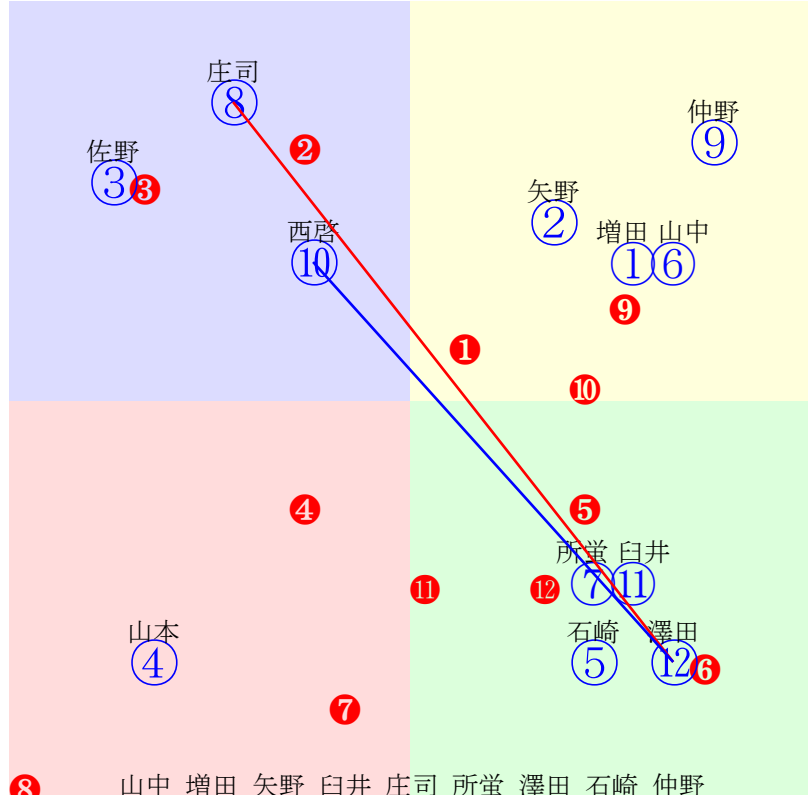

20240925船橋1R1200m(ダート・左)

8 山中 増田 矢野 白井 庄司 所蛸 澤田 石崎 仲野
指数 ⑥ ① ② ⑪ ⑧ ⑦ ⑫ ⑤ ⑨

多頭出:坂本昇(船橋)④⑧佐々木清明(船橋)⑥⑦/

- ①115①12 増田充:田島 単勝 ⑧ 220円
- ②113②11 矢野貴:稲益 複勝 ⑧ 150円 ⑫ 410円 ⑩ 170円
- ③79 ③06 佐野遥:久保秀 枠連 ⑥⑧ 1300円
- ④96 ④10 山本大:坂本 枠単 ⑥⑧ 2230円
- ⑤106⑤08 石崎駿:玉井等 馬連 ⑧⑫ 1910円
- ⑥127⑥04 山中悠:佐々清 馬単 ⑧⑫ 3050円
- ⑦108⑦07 所蛸 :佐々清 ワイド ⑧⑫ 670円 ⑧⑩ 240円 ⑩⑫ 1420円
- ⑧110 ⑧01 庄司大:坂本 3連複 ⑧⑩⑫ 2620円
- ⑨106⑨05 仲野光:阿井 3連単 ⑧⑩⑫ 14530円
- ⑩102 ⑩03 西啓太:林幻
- ⑪111⑪09 白井健:函館
- ⑫107 ⑫02 澤田龍:新井清

- 人気:⑧②⑥⑩⑨⑫⑤⑦③⑪①④
- 騎手:②⑫⑩⑥⑤⑦①③④⑧⑨⑪
- 血統:④⑫⑩⑪⑦⑧⑨③⑤⑥①②
- 前半:⑫⑥⑤⑦⑪②①⑨④
- 後半:⑧⑥①⑩②⑨⑪④③