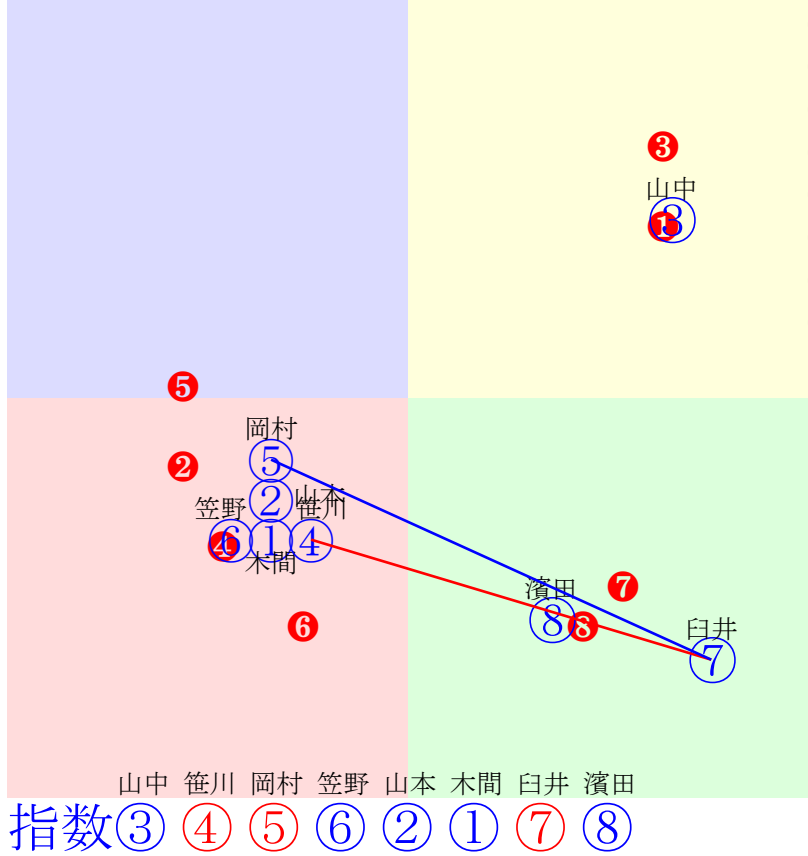

20240926船橋9R1200m(ダート・左)

多頭出:岡林光浩(船橋)①⑥/

- ①108①08 木間塚龍:岡林
- ②109②04 山本大:渡辺貴
- ③115③05 山中悠:佐藤裕
- ④115④01 笹川翼:岩崎
- ⑤115⑤03 岡村健:石井
- ⑥111⑥06 笠野雄:岡林
- ⑦103⑦02 白井健:新井清
- ⑧103⑧07 濱田達:川島一

- 単勝 ④ 360円
- 複勝 ④ 170円 ⑦ 340円 ⑤ 150円
- 馬連 ④⑦ 3770円
- 馬単 ④⑦ 4600円
- ワイド ④⑦ 980円 ④⑤ 250円 ⑤⑦ 1010円
- 3連複 ④⑤⑦ 3240円
- 3連単 ④⑦⑤ 21170円

山中 笹川 岡村 笠野 山本 木間 白井 濱田
指数 ③ ④ ⑤ ⑥ ② ① ⑦ ⑧

- 人気: ③④⑤⑥⑧①⑦②
- 騎手: ④⑥③①⑤⑧②⑦
- 血統: ③④⑦①②⑤⑥⑧
- 前半: ⑦④⑧①③⑥⑤②
- 後半: ⑤②③④⑥①⑧⑦