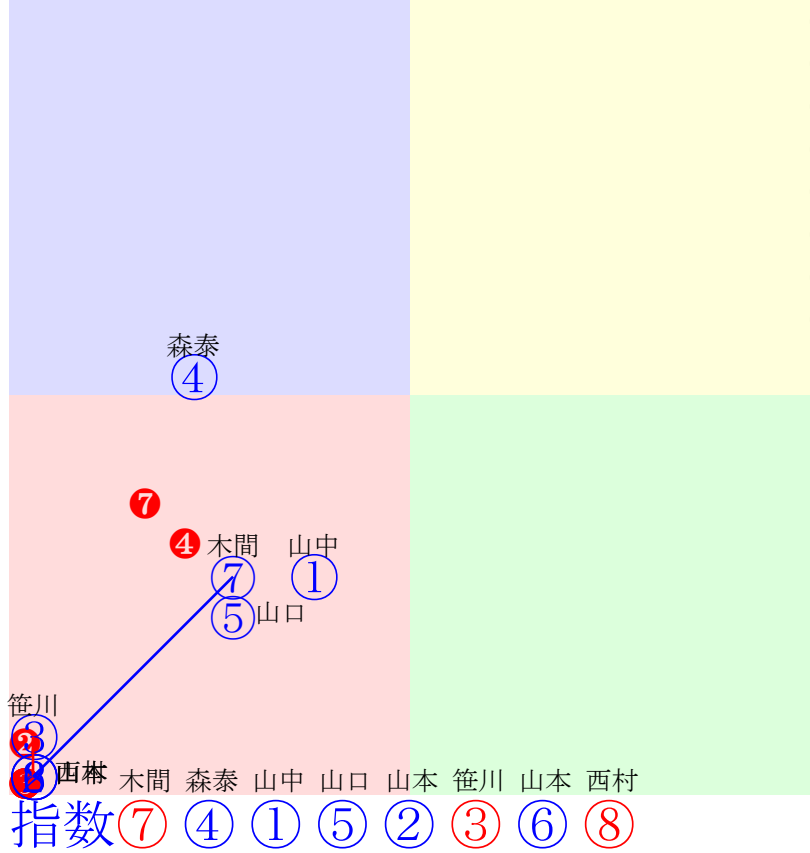

20240926船橋2R1200m(ダート・左)

多頭出:田中力(船橋)②④/ITF②⑤

- ①71 ①06 山中悠:石井
- ②40 ②07 山本大:田中力
- ③40 **③01 笹川翼:岡林**
- ④84 ④05 森泰斗:田中力
- ⑤47 ⑤08 山口達:矢内
- ⑥40 ⑥04 山本紀:齊藤
- ⑦87 **⑦03 木間塚龍:伊藤**
- ⑧40 **⑧02 西村栄:玉井昇**

- 単勝 ③ 140円
- 複勝 ③ 100円 ⑧ 120円 ⑦ 220円
- 馬連 ③⑧ 230円
- 馬単 ③⑧ 280円
- ワイド ③⑧ 150円 ③⑦ 260円 ⑦⑧ 520円
- 3連複 ③⑦⑧ 640円
- 3連単 ③⑧⑦ 1360円

- 人気:③④⑧⑦①②⑥⑤
- 騎手:③④①⑤⑧⑦⑥②
- 血統:⑧③⑤⑦①②⑥④
- 前半:⑦④①⑤②③⑥⑧
- 後半:④⑦①②③⑥⑧⑤

指数 ⑦ ④ ① ⑤ ② ③ ⑥ ⑧