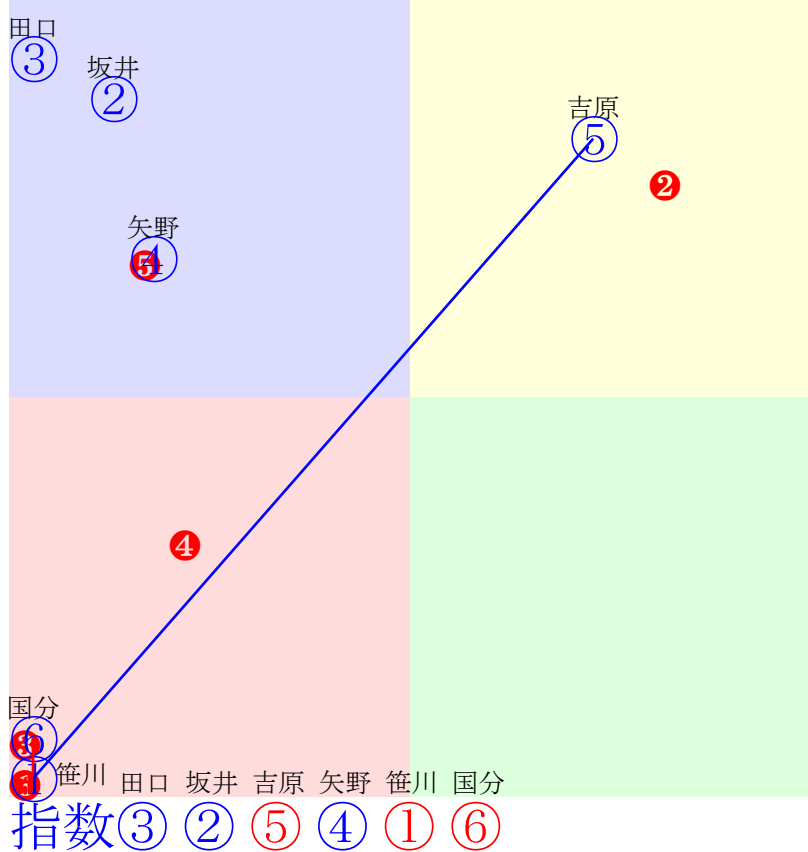

20240926船橋11R1800m(ダート・左)

- ①0 **①02 03 :笹川翼**
- ②184②04 坂井瑠:松永幹
- ③231③06 田口貫:西園正
- ④114④05 矢野貴:市村
- ⑤126 **⑤03 吉原寛:米谷**
- ⑥0 **⑥01 03 :国分優**

- 単勝 ⑥ 310円
- 複勝 ⑥ 170円 ① 430円
- 馬連 ①⑥ 1580円
- 馬単 ⑥① 2870円
- ワイド ①⑥ 330円 ⑤⑥ 660円 ①⑤ 1230円
- 3連複 ①⑤⑥ 4710円
- 3連単 ⑥①⑤ 22760円

- 人気:②③⑥①⑤④
- 騎手:②①③⑤④⑥
- 血統:⑤③⑥①②④
- 前半:⑤④①⑥②③
- 後半:③②⑤④①⑥