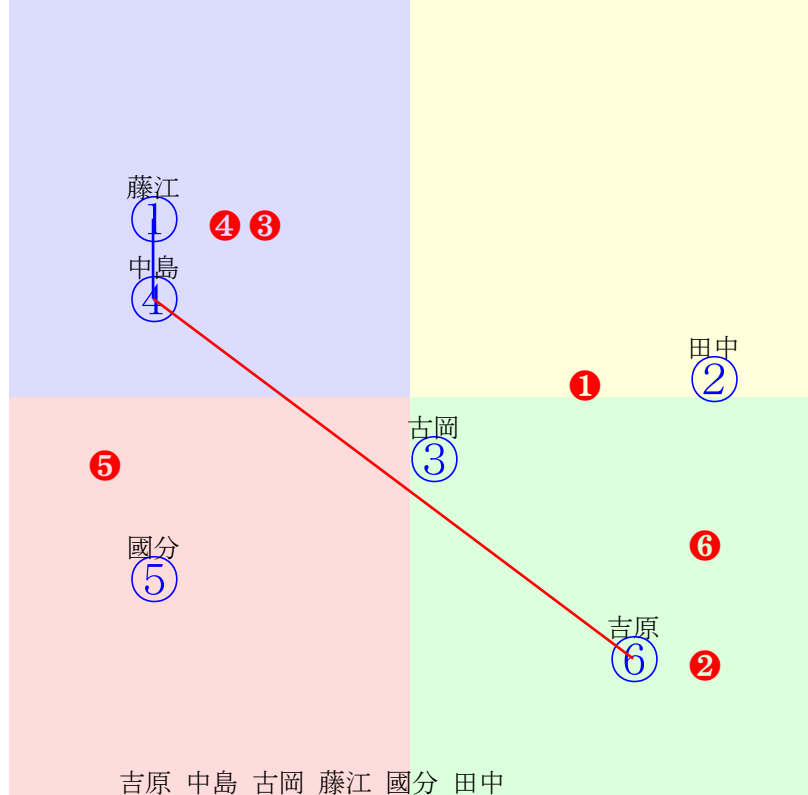

20240926船橋5R1500m(ダート・左)

多頭出:富田敏男(浦和)①⑤/富田藤男①⑤酒井孝敏②④

- ①88 **①03 藤江渉:富田** 単勝 ⑥ 160円
- ②82 ②05 田中涼:村田順 複勝 ⑥ 100円 ④ 120円
- ③91 ③04 古岡勇:古澤 馬連 ④⑥ 250円
- ④96 **④02 中島良:佐々功** 馬単 ⑥④ 370円
- ⑤83 ⑤06 國分祐:富田 ワイド ④⑥ 150円 ①⑥ 140円 ①④ 210円
- ⑥108 **⑥01 吉原寛:矢野** 3連複 ①④⑥ 350円
  3連単 ⑥④① 950円

吉原 中島 古岡 藤江 國分 田中
指数 ⑥ ④ ③ ① ⑤ ②

人気:⑥①④③②⑤
騎手:⑥③②①④⑤
血統:②③④⑤①⑥
前半:⑥①③④②⑤
後半:④③⑤①②⑥