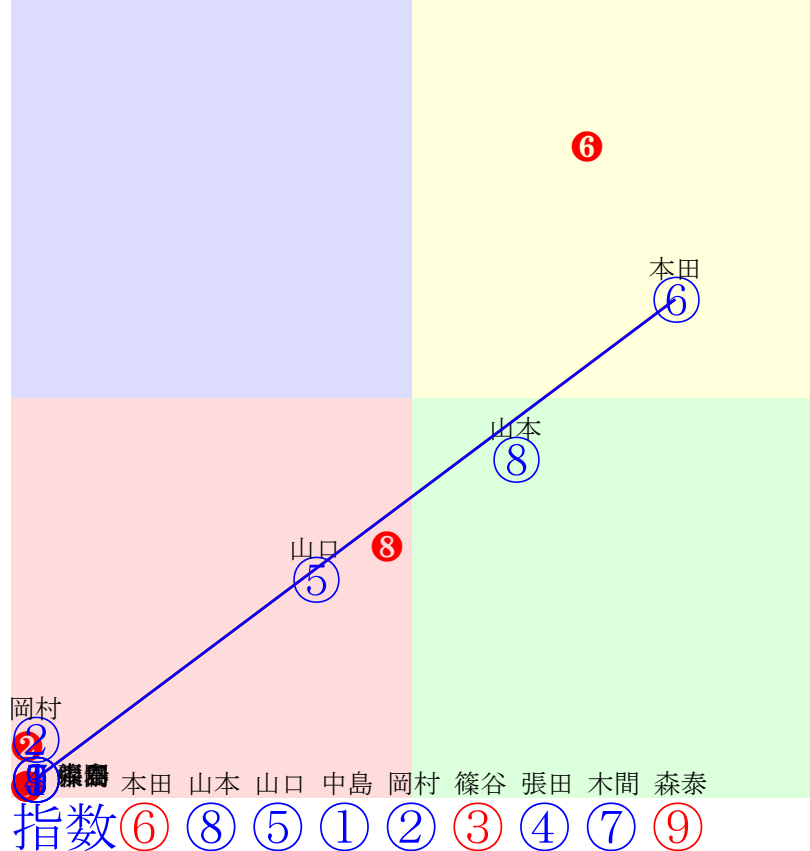

20241125船橋10R1600m(ダート・左)

- ①40 ①09 中島良:富田
- ②40 ②08 岡村健:石井
- ③40 **③03 篠谷葵:渡辺貴**
- ④40 ④04 張田昂:新井清
- ⑤96 ⑤05 山口達:林正人
- ⑥121 **⑥02 本田重:稲益**
- ⑦40 ⑦07 木間塚龍:矢野
- ⑧110⑧06 山本紀:坂本
- ⑨40 **⑨01 森泰斗:林幻**

- 単勝 ⑨ 370円
- 複勝 ⑨ 110円 ⑥ 100円 ③ 100円
- 枠連 ⑥⑧ 730円
- 枠単 ⑧⑥ 1120円
- 馬連 ⑥⑨ 820円
- 馬単 ⑨⑥ 1360円
- ワイド ⑥⑨ 170円 ③⑨ 130円 ③⑥ 130円
- 3連複 ③⑥⑨ 220円
- 3連単 ⑨⑥③ 1870円

- 人気:③⑥⑨②④⑧⑦⑤①
- 騎手:⑨⑥④⑤③②⑧⑦①
- 血統:⑥⑦③①④⑤②⑨⑧
- 前半:⑥⑧⑤①②③④⑦⑨
- 後半:⑥⑤⑧①②③④⑦⑨