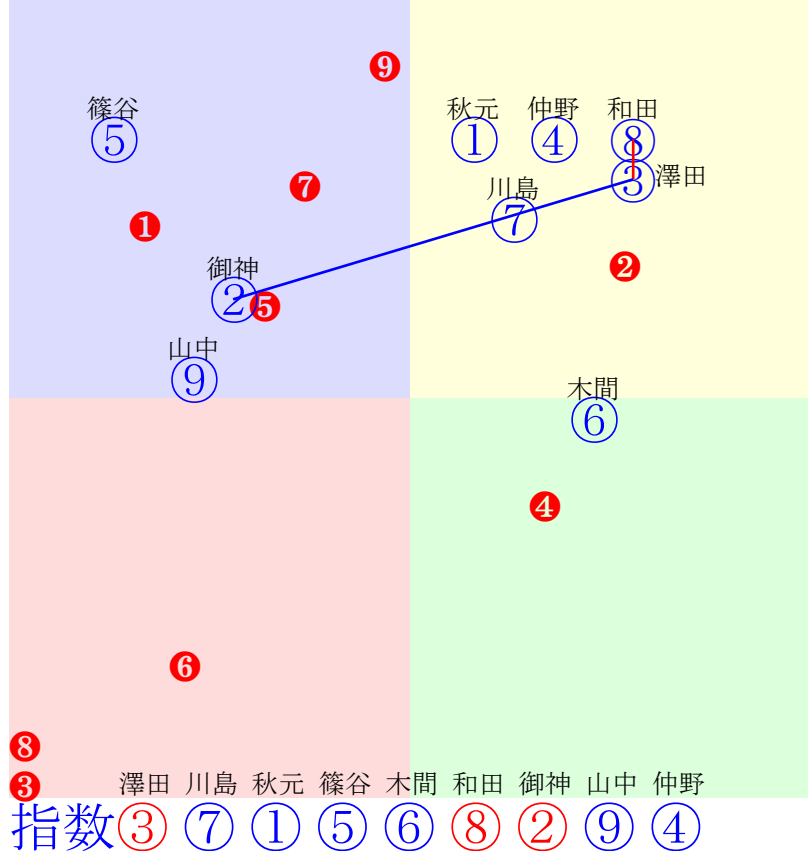

20241125船橋5R1500m(ダート・左)

- ①108①05 秋元耕:藪口
- ②101②03 御神本訓:坂本
- ③114③02 澤田龍:林幻
- ④91 ④07 仲野光:玉井等
- ⑤107⑤04 篠谷葵:山田信
- ⑥104⑥08 木間塚龍:矢野
- ⑦113⑦09 川島正:渡辺貴
- ⑧103⑧01 和田譲:稲益
- ⑨95 ⑨06 山中悠:佐藤裕

- 単勝 ⑧ 220円
- 複勝 ⑧ 110円 ③ 110円 ② 190円
- 枠連 ③⑧ 340円
- 枠単 ⑧③ 740円
- 馬連 ③⑧ 280円
- 馬単 ⑧③ 420円
- ワイド ③⑧ 160円 ②⑧ 380円 ②③ 360円
- 3連複 ②③⑧ 990円
- 3連単 ⑧③② 2840円

- 人気:③⑧①②⑦⑤④⑥⑨
- 騎手:②⑧⑦③⑨⑤⑥①④
- 血統:②⑦⑨⑥⑧⑤④③①
- 前半:⑥⑧③⑦⑤②⑨①④
- 後半:①③⑦⑤②⑨⑧⑥④

指数 ③ ⑦ ① ⑤ ⑥ ⑧ ② ⑨ ④