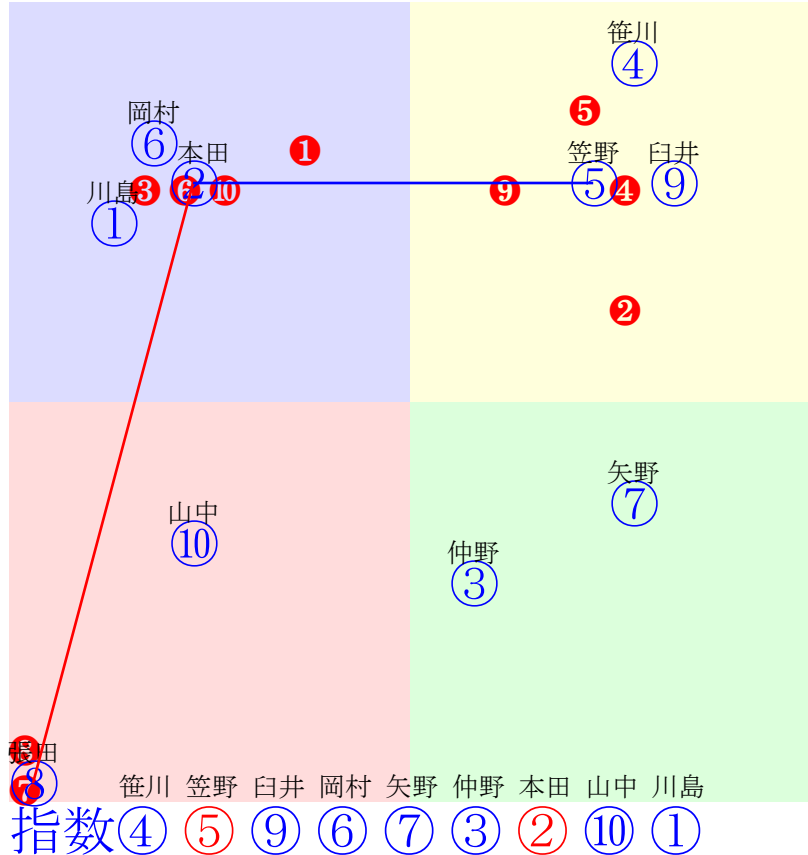

20241125船橋4R1500m(ダート・左)

多頭出:米谷康秀(船橋)④⑦/

- ①87 ①08 川島正:岩崎
- ②99 **②02 本田重:川島一**
- ③101③10 仲野光:玉井等
- ④123④06 笹川翼:米谷
- ⑤116 **⑤03 笠野雄:山中**
- ⑥112⑥07 岡村健:山本
- ⑦102⑦05 矢野貴:米谷
- ⑧0 **⑧01 張田昂:岡林**
- ⑨115⑨04 白井健:佐々功
- ⑩97 ⑩09 山中悠:矢野

- 単勝 ⑧ 200円
- 複勝 ⑧ 130円 ② 410円 ⑤ 260円
- 枠連 ②⑦ 1230円
- 枠単 ⑦② 1650円
- 馬連 ②⑧ 1620円
- 馬単 ⑧② 2160円
- ワイド ②⑧ 570円 ⑤⑧ 590円 ②⑤ 1840円
- 3連複 ②⑤⑧ 4450円
- 3連単 ⑧②⑤ 13660円

- 人気:④⑧⑤⑦②⑨⑥③⑩①
- 騎手:④⑦②⑧①⑤⑩⑥③⑨
- 血統:⑧⑦④①⑥③⑨⑤②⑩
- 前半:⑦④⑤⑥③⑨②⑩①
- 後半:④⑨⑤⑥②⑩①③⑦