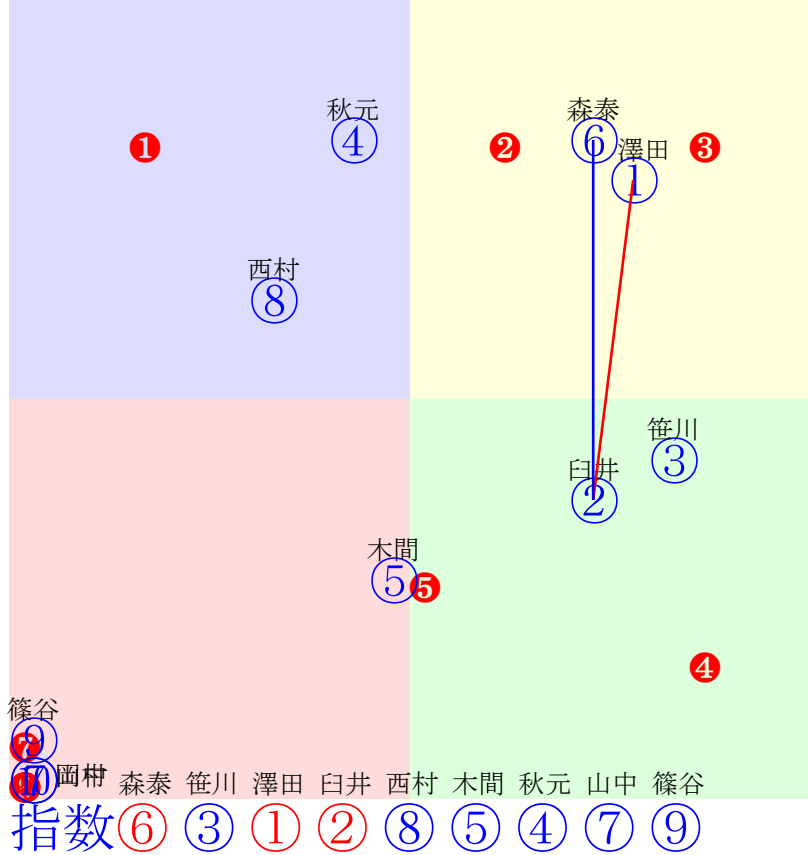

20241125船橋7R1500m(ダート・左)

- ①120 **①01 澤田龍:石井** 単勝 ① 2490円
  - ②116 **②02 白井健:佐々功** 複勝 ① 250円 ② 440円 ⑥ 120円
  - ③122③08 笹川翼:米谷 枠連 ①② 16500円
  - ④96 ④06 秋元耕:玉井昇 枠単 ①② 21000円
  - ⑤111⑤09 木間塚龍:矢野 馬連 ①② 15520円
  - ⑥125 **⑥03 森泰斗:新井清** 馬単 ①② 61550円
  - ⑦40 ⑦07 山中悠:渡辺貴 ワイド ①② 1930円 ①⑥ 410円 ②⑥ 450円
  - ⑧113⑧10 西村栄:山本 3連複 ①②⑥ 4710円
  - ⑨40 ⑨05 篠谷葵:函館 3連単 ①②⑥ 71120円
  - ⑩40 ⑩04 岡村健:山中
2. 人気:③⑥④②①⑨⑩⑧⑤⑦
   騎手:③⑥①⑦⑧⑨⑩⑤④②
   血統:③⑧⑦④②①⑤⑩⑥⑨
   前半:③②⑥①⑤⑧④⑦⑨
   後半:⑥①④②③⑧⑤⑦⑨