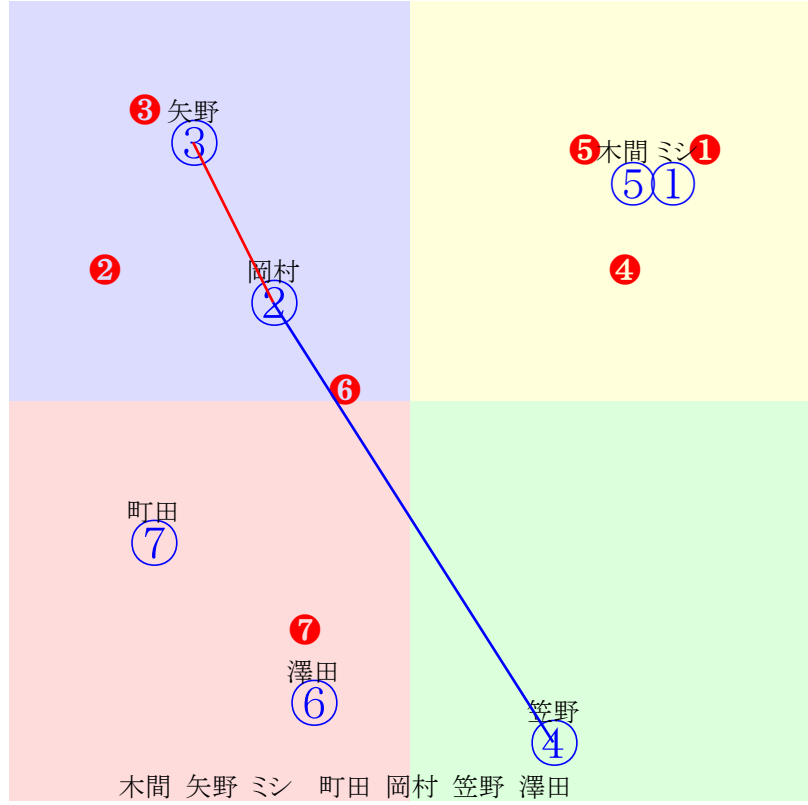

20241126船橋8R2200m(ダート・左)

指数 ⑤ ③ ① ⑦ ② ④ ⑥

- ①114①07 ミシェル:川島一 単勝 ③ 290円
- ②104②02 岡村健:佐藤裕 複勝 ③ 230円 ② 430円
- ③117③01 矢野貴:高野毅 馬連 ②③ 1030円
- ④96④03 笠野雄:山中尊 馬単 ③② 2270円
- ⑤119⑤06 木間塚龍:佐々清 ワイド ②③ 500円 ③④ 350円 ②④ 450円
- ⑥93⑥04 澤田龍:渋谷博 3連複 ②③④ 1230円
- ⑦107⑦05 町田直:古澤 3連単 ③②④ 8170円

人気:③⑤①④②⑦⑥
騎手:③⑦⑥④②⑤①
血統:①⑦③⑥⑤②④
前半:⑤③④②⑦①⑥
後半:①③⑤⑥⑦②④