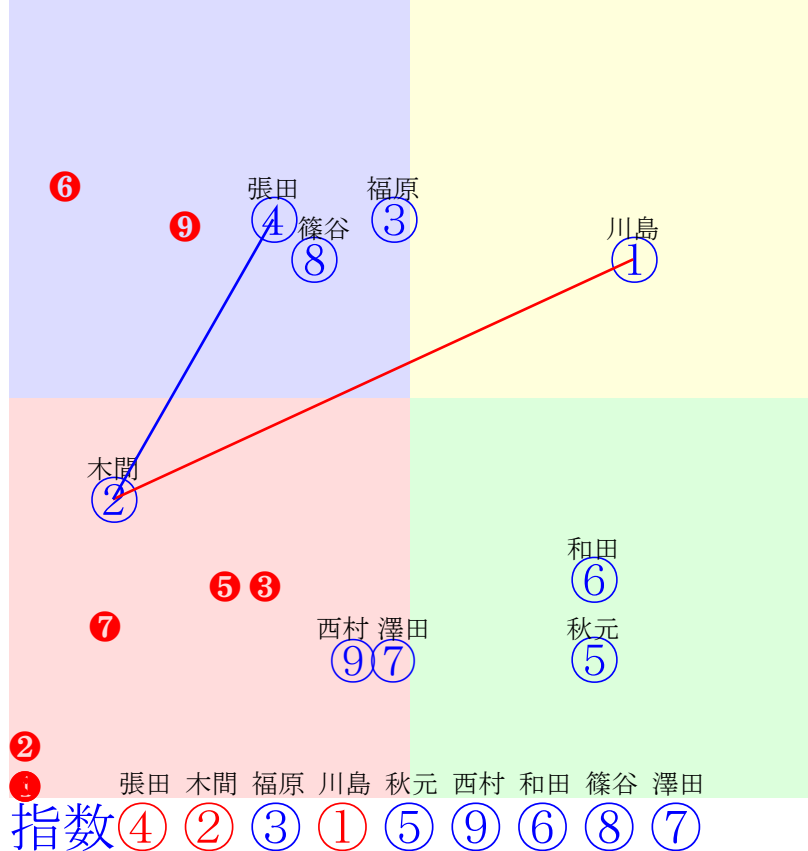

20241126船橋3R1500m(ダート・左)

多頭出:渡邊貴光(船橋)④⑤/

- ①95 ①01 川島正:山下 単勝 ① 360円
- ②103 ②02 木間塚龍:矢野義 複勝 ① 140円 ② 400円 ④ 110円
- ③101③05 福原杏:野口寛 枠連 ①② 3670円
- ④111 ④03 張田昂:渡邊貴 枠単 ①② 9360円
- ⑤95 ⑤07 秋元耕:渡邊貴 馬連 ①② 6310円
- ⑥88 ⑥04 和田譲:佐々功 馬単 ①② 10940円
- ⑦85 ⑦08 澤田龍:米谷 ワイド ①② 1310円 ①④ 210円 ②④ 440円
- ⑧86 ⑧06 篠谷葵:山田信 3連複 ①②④ 1750円
- ⑨93 ⑨09 西村栄:玉井昇 3連単 ①②④ 21980円

- 人気:④⑧①③⑥②⑦⑤⑨
- 騎手:⑥④①⑦③⑨⑧②⑤
- 血統:③②⑥④⑧⑦①⑤⑨
- 前半:①④⑤⑨②⑥⑦③⑧
- 後半:④③②⑧⑤⑨①⑥⑦