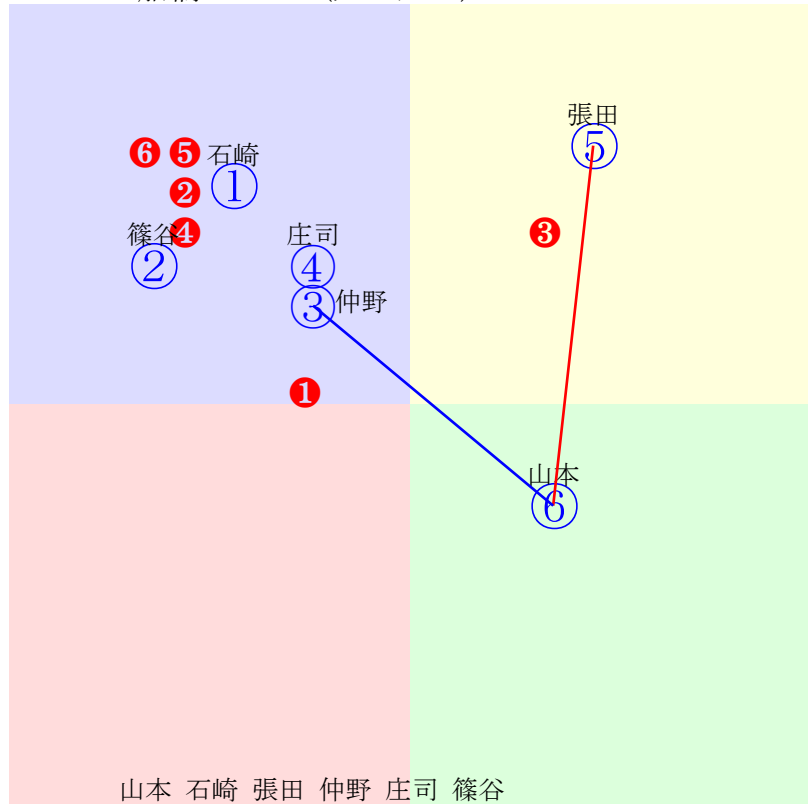

20241126船橋7R1200m(ダート・左)

山本 石崎 張田 仲野 庄司 篠谷
指数 ⑥ ① ⑤ ③ ④ ②

- ①107①06 石崎駿:林幻 単勝 ⑤ 130円
- ②92 ②04 篠谷葵:函館一 複勝 ⑤ 100円 ⑥ 200円
- ③99 ③03 仲野光:玉井等 馬連 ⑤⑥ 390円
- ④99 ④05 庄司大:石井 馬単 ⑤⑥ 520円
- ⑤107⑤01 張田昂:山田信 ワイド ⑤⑥ 150円 ③⑤ 110円 ③⑥ 340円
- ⑥113⑥02 山本紀:齊藤敏 3連複 ③⑤⑥ 450円
- 3連単 ⑤⑥③ 1410円

- 人気:⑤③⑥②④①
- 騎手:⑤②①⑥④③
- 血統:⑥⑤①④②③
- 前半:⑥⑤①③④②
- 後半:①②④⑤③⑥