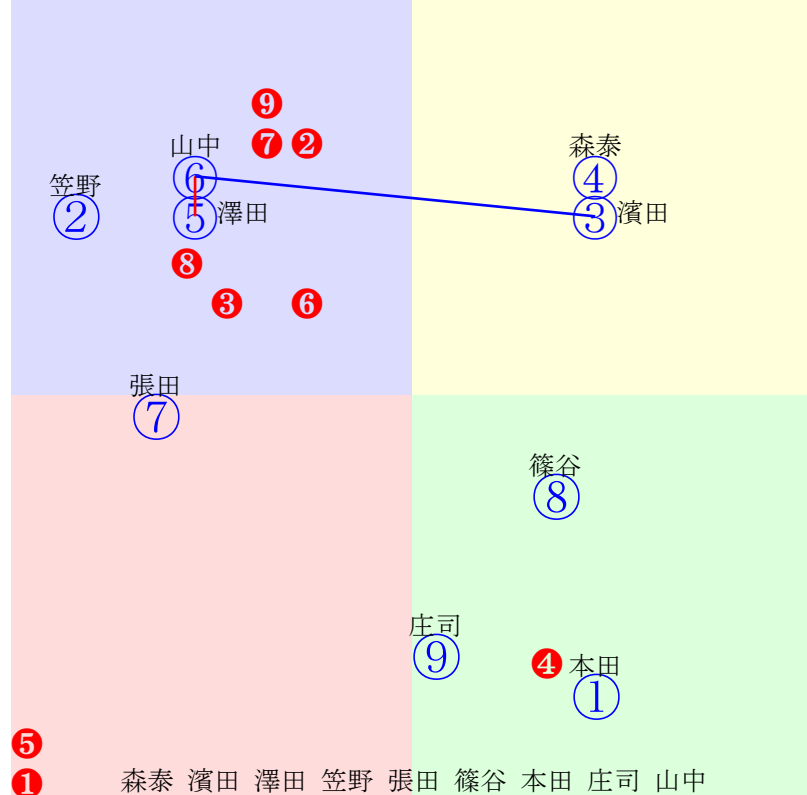

20241126船橋12R1500m(ダート・左)

多頭出:渡邊貴光(船橋)②⑥/

- ①108①05 本田重:齊藤敏 単勝 ⑤ 220円
- ②113②08 笠野雄:渡邊貴 複勝 ⑤ 110円 ⑥ 240円 ③ 140円
- ③116③03 濱田達:佐々木功 枠連 ⑤⑥ 1430円
- ④118④ 取消 森泰斗:佐藤裕 枠単 ⑤⑥ 2850円
- ⑤114⑤01 澤田龍:山下 馬連 ⑤⑥ 1650円
- ⑥104⑥02 山中悠:渡邊貴 馬単 ⑤⑥ 2510円
- ⑦113⑦04 張田昂:久保勇 ワイド ⑤⑥ 490円 ③⑤ 220円 ③⑥ 500円
- ⑧113⑧06 篠谷葵:矢内 3連複 ③⑤⑥ 1320円
- ⑨106⑨07 庄司大:坂本昇 3連単 ⑤⑥③ 7360円

指数④ ③ ⑤ ② ⑦ ⑧ ① ⑨ ⑥

人気:④⑤③①⑨②⑥⑦⑧
騎手:④①⑦⑤②⑥⑧③⑨
血統:④⑤⑦⑨③①②⑧⑥
前半:④①⑧⑨③⑦⑤②⑥
後半:⑥②③⑤⑦④⑧①⑨