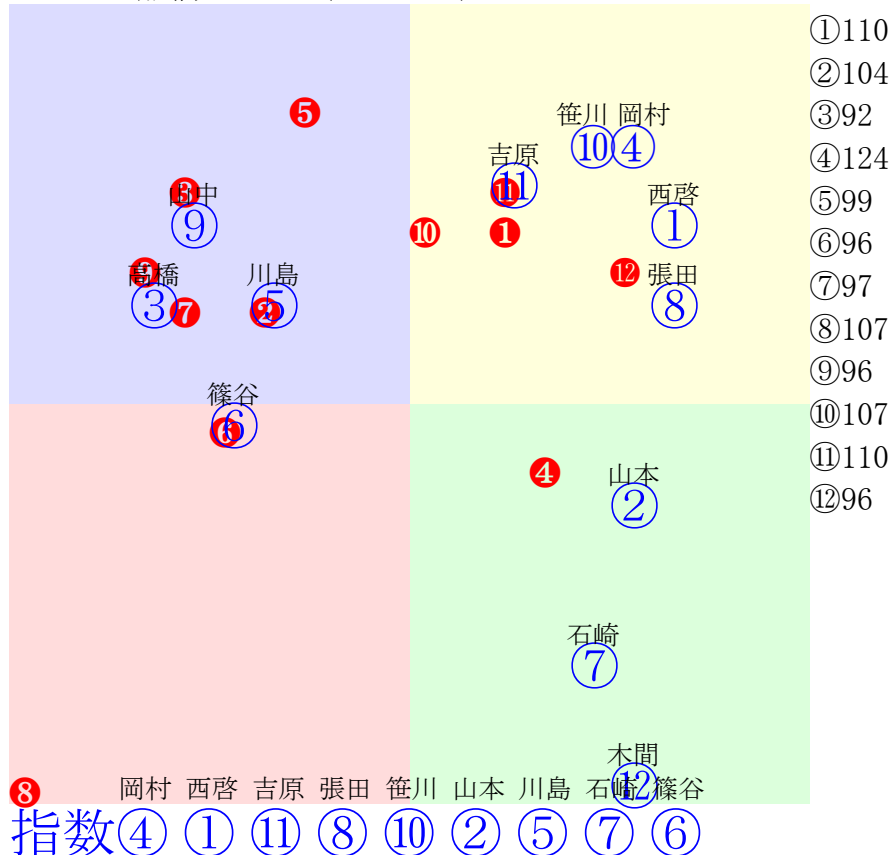

20241127船橋8R1200m(ダート・左)

人気:⑩⑪①⑧④②⑥③⑦⑤⑨⑫
騎手:⑩⑪⑧⑤①⑨⑥⑦④⑫②③
血統:②⑤⑥⑪①⑫⑧③⑦④⑩⑨
前半:④①⑧②⑫⑩⑦⑪⑥
後半:④⑪⑤⑩⑨①③②⑥