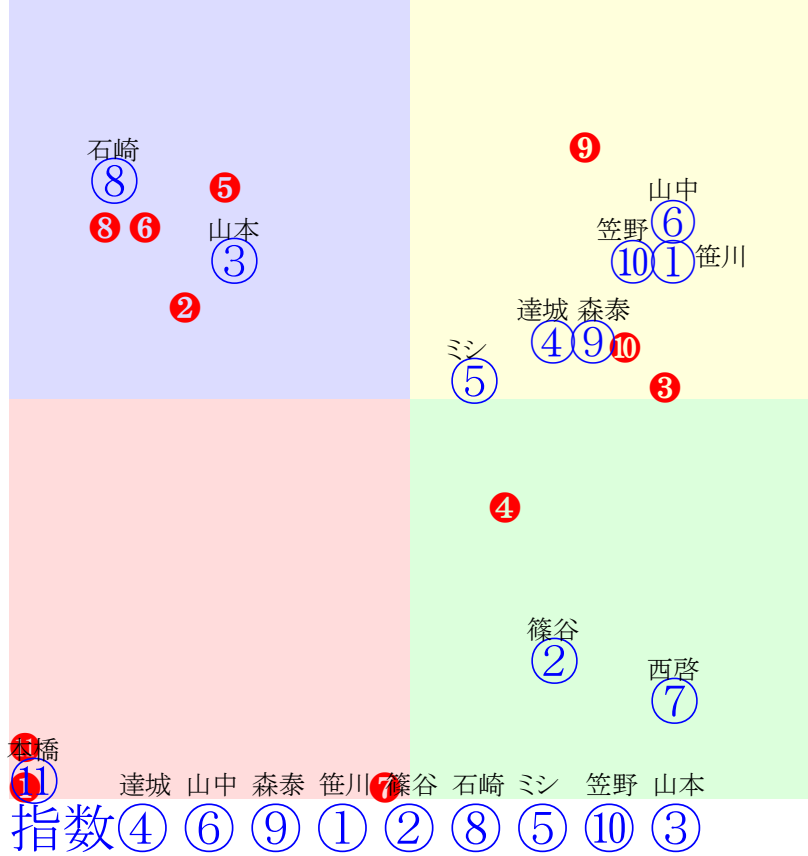

20241127船橋9R1200m(ダート・左)

多頭出:佐藤裕太(船橋)①⑥山中尊徳(船橋)②⑦/

- ①111
- ②109
- ③101
- ④127
- ⑤106
- ⑥121
- ⑦98
- ⑧108
- ⑨115
- ⑩104
- ⑪40

人気:①⑨⑧⑥⑩④⑦⑪③②⑤
騎手:①⑨⑩⑦⑥⑪④②⑧③⑤
血統:⑥②①⑨④①⑩⑦⑤③⑧
前半:⑥⑦①④⑨②⑤⑩③
後半:④⑧⑨⑥①②③⑤⑩