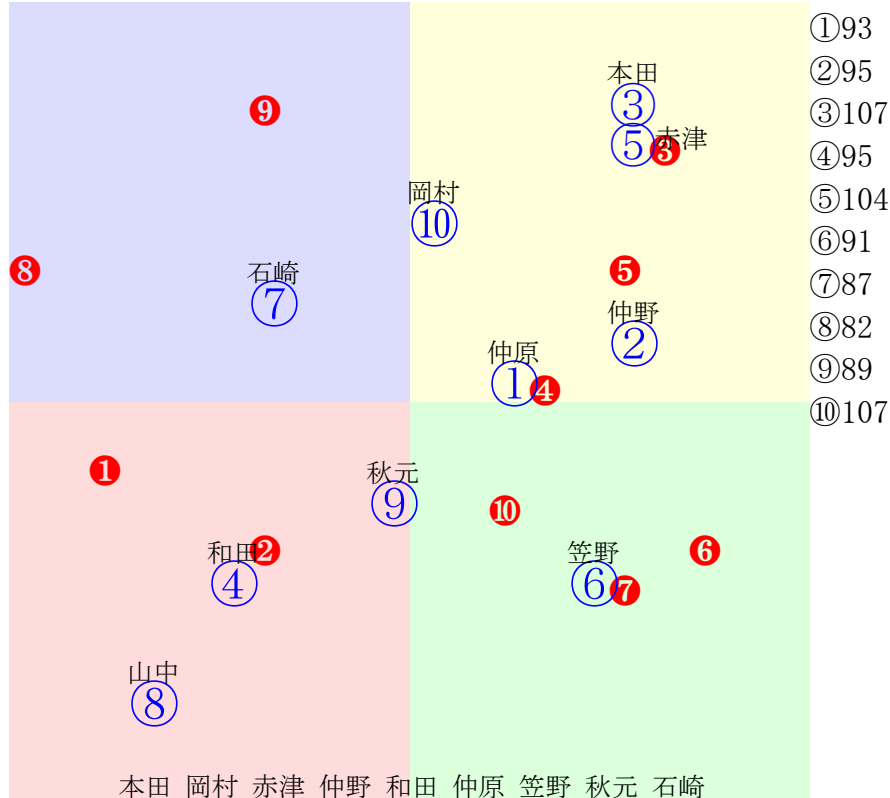

20241127船橋3R1200m(ダート・左)

多頭出:齊藤敏(船橋)④⑩/(株)レックス③⑦

指数③ ⑩ ⑤ ② ④ ① ⑥ ⑨ ⑦

人気:③⑤④⑩⑧⑥②⑨⑦①
騎手:④③⑥⑧⑦⑩⑨②⑤①
血統:④⑦⑨②⑤⑧③⑥①⑩
前半:④①⑩⑥⑤⑨③⑦②
後半:③⑤⑩②⑧①⑦⑨④