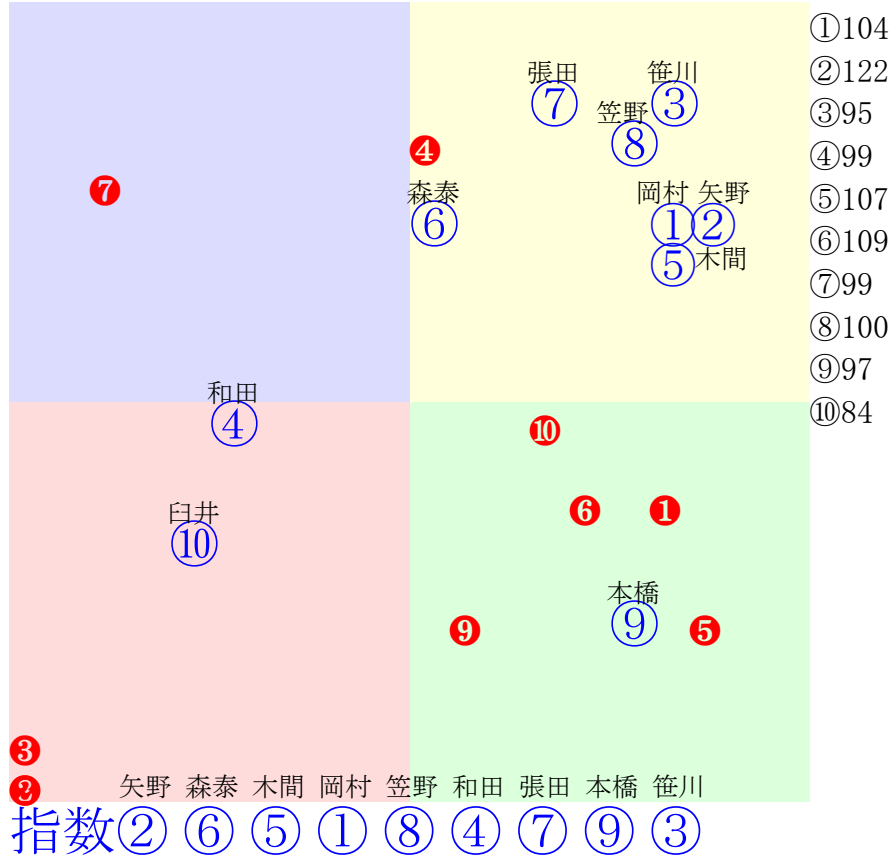

20241127船橋6R1200m(ダート・左)

多頭出:岡林光浩(船橋)①③⑧山中尊徳(船橋)⑥⑩/

人気:④②⑦⑥⑤③⑧⑩⑨①
騎手:③⑥②④⑦⑧⑨①⑤⑩
血統:⑨⑦③④⑤②⑥⑧⑩①
前半:②⑨⑤⑥①⑧③⑩④
後半:⑦②④⑥①⑤⑧③⑨