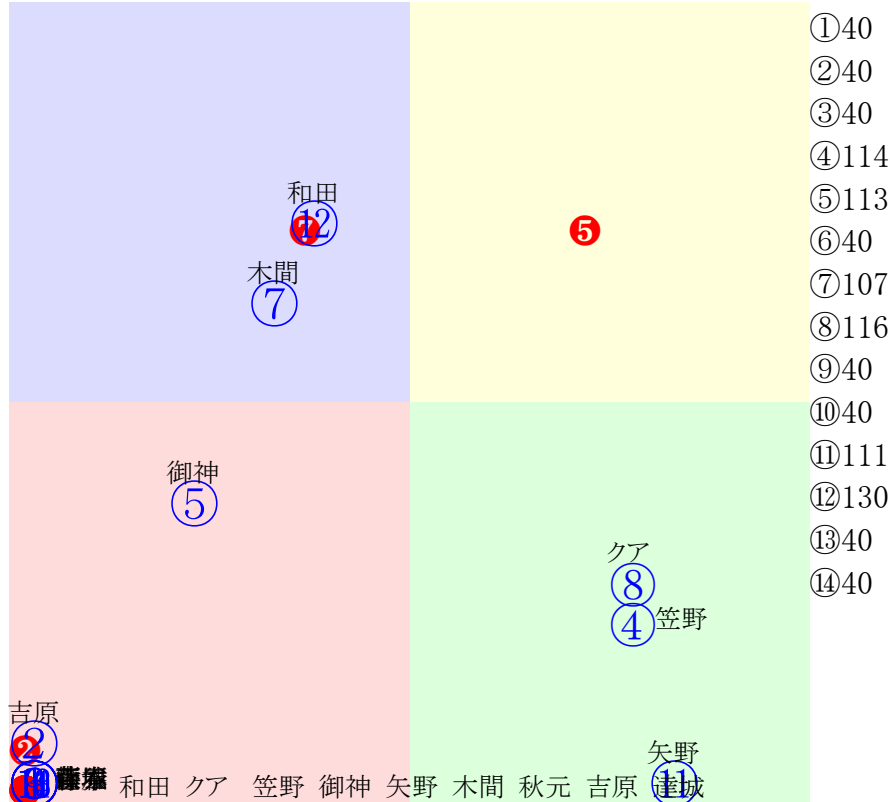

20241127船橋11R1000m(ダート・左)

多頭出:林正人(船橋)①①/小田吉男③④

- ①40
- ②40
- ③40
- ④114
- ⑤113
- ⑥40
- ⑦107
- ⑧116
- ⑨40
- ⑩40
- ⑪111
- ⑫130
- ⑬40
- ⑭40

指数⑫ ⑧ ④ ⑤ ⑪ ⑦ ① ② ③

人気:②⑨③⑧⑭⑪⑫①⑤⑩⑬⑦⑥④
 騎手:②⑨⑤⑪⑧⑫④⑬③⑥⑩⑦①⑭
 血統:⑧⑪③⑭②⑥⑩⑬④⑨⑤⑫⑦①
 前半:⑪⑫⑧④⑤⑦①②③
 後半:⑫⑤⑦⑧④⑪①②③