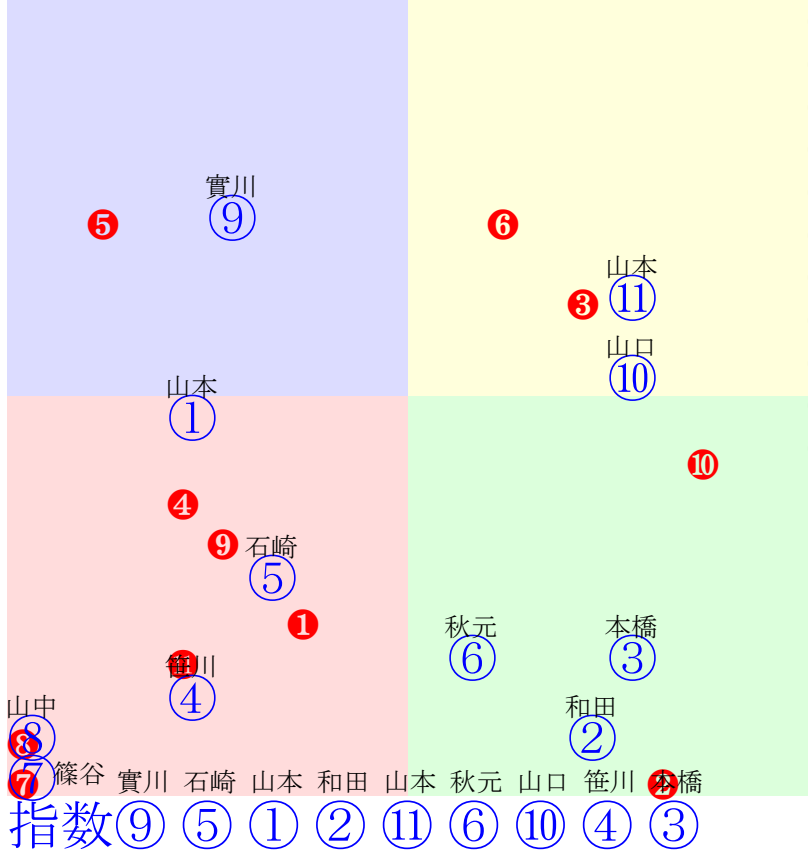

20241127船橋2R1200m(ダート・左)

多頭出:齊藤敏(船橋)①④佐々木功(船橋)②⑨林正人(船橋)⑦⑩/