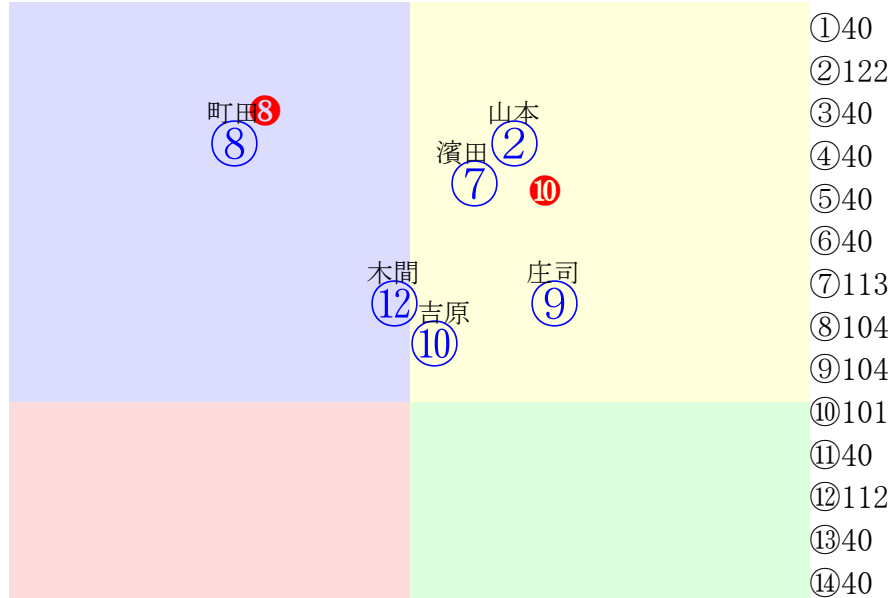

20241127船橋12R1000m(ダート・左)

多頭出:石井勝男(船橋)⑧⑫/

森泰 ③
⑧ 藤藤 山本 濱田 木間 町田 庄司 吉原 内田 森泰 落合
指数 ② ⑦ ⑫ ⑧ ⑨ ⑩ ① ③ ④

- ①40
- ②122
- ③40
- ④40
- ⑤40
- ⑥40
- ⑦113
- ⑧104
- ⑨104
- ⑩101
- ⑪40
- ⑫112
- ⑬40
- ⑭40

人気:③⑩⑥⑤⑧②⑪①⑨⑬④⑫⑦⑭

騎手:⑩③④⑧⑪⑥①⑫⑦⑨⑬⑭②⑤

血統:⑪⑭⑨⑬⑫①⑤⑦④⑩③⑥②⑧

前半:⑦⑫②⑨⑩⑧①③④

後半:②⑧⑦⑨⑫⑩①③④