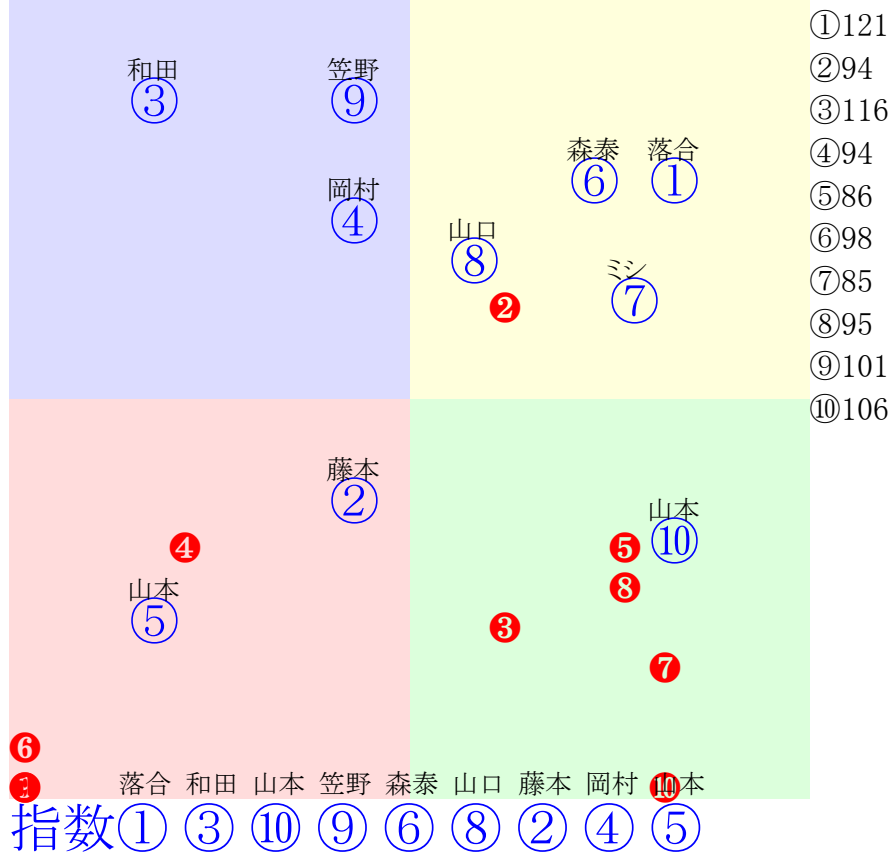

20241127船橋1R1200m(ダート・左)

多頭出:岡林光浩(船橋)①⑦/