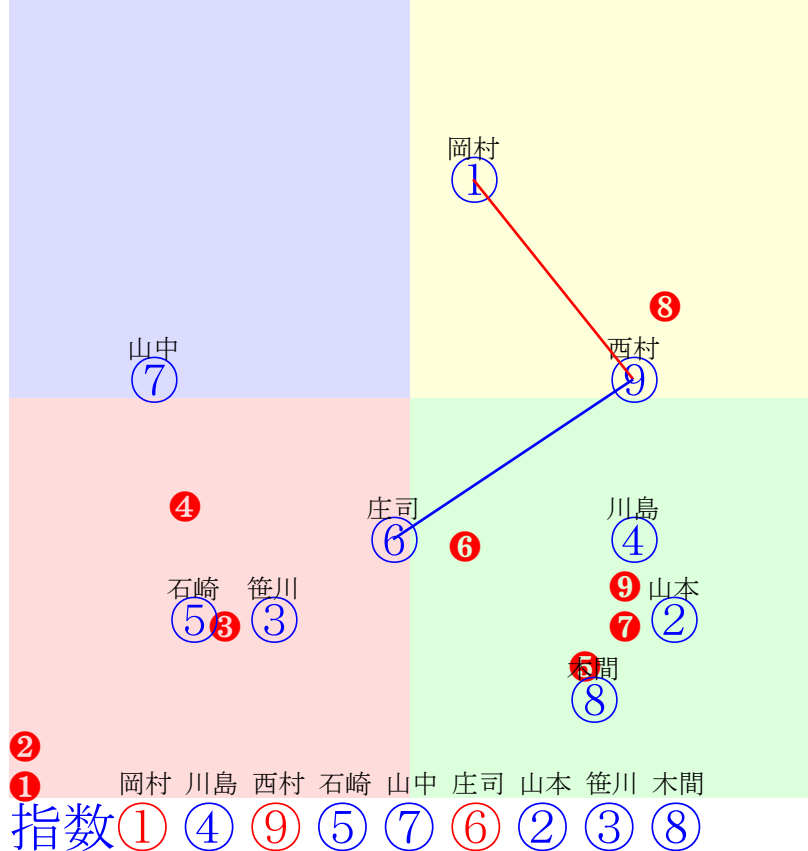

20241128船橋1R1200m(ダート・左)

多頭出: 田中力(船橋)④⑥ 矢野義幸(船橋)⑧⑨/

- ①103 **①01 岡村健:新井清** 単勝 ① 110円
- ②74 ②06 山本大:佐藤裕 複勝 ① 100円 ⑨ 280円 ⑥ 410円
- ③68 ③08 笹川翼:岩崎 枠連 ①⑧ 320円
- ④98 ④07 川島正:田中力 枠単 ①⑧ 400円
- ⑤89 ⑤09 石崎駿:玉井昇 馬連 ①⑨ 690円
- ⑥78 **⑥03 庄司大:田中力** 馬単 ①⑨ 1050円
- ⑦84 ⑦05 山中悠:佐々清 ワイド ①⑨ 310円 ①⑥ 500円 ⑥⑨ 2660円
- ⑧62 ⑧04 木間塚龍:矢野 3連複 ①⑥⑨ 2830円
- ⑨92 **⑨02 西村栄:矢野** 3連単 ①⑨⑥ 7330円

- 人気: ①④③⑧⑥⑦⑨⑤②
- 騎手: ③④⑦⑨⑤①⑧⑥②
- 血統: ⑥⑨①②③⑧⑦⑤④
- 前半: ②⑨⑧①⑤⑦④⑥③
- 後半: ④①⑥③⑤⑦⑨②⑧