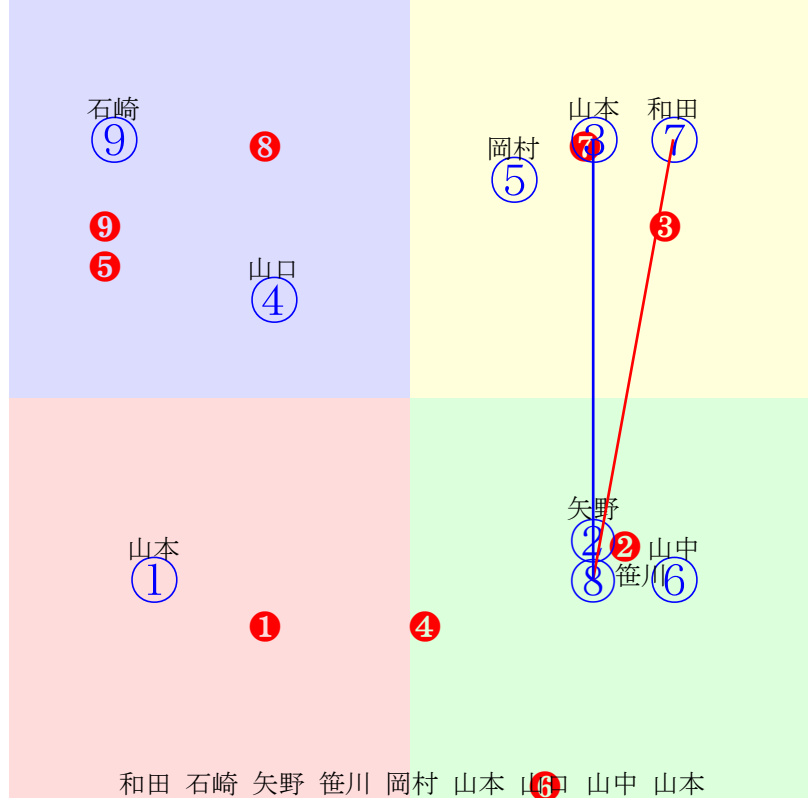

20241128船橋7R1600m(ダート・左)

和田 石崎 矢野 笹川 岡村 山本 ① ⑥ 山中 山本
指数 ⑦ ⑨ ② ⑧ ⑤ ③ ④ ⑥ ①

- ①83 ①08 山本紀:山本
- ②119②04 矢野貴:佐藤裕
- ③96 ③03 山本大:矢内
- ④96 ④09 山口達:林正人
- ⑤117⑤07 岡村健:玉井勝
- ⑥87 ⑥06 山中悠:伊藤
- ⑦131⑦01 和田譲:山田信
- ⑧118⑧02 笹川翼:新井清
- ⑨120⑨05 石崎駿:坂本

- 単勝 ⑦ 120円
- 複勝 ⑦ 100円 ⑧ 150円 ③ 240円
- 枠連 ⑦⑧ 250円
- 枠単 ⑦⑧ 290円
- 馬連 ⑦⑧ 290円
- 馬単 ⑦⑧ 330円
- ワイド ⑦⑧ 180円 ③⑦ 490円 ③⑧ 1130円
- 3連複 ③⑦⑧ 1570円
- 3連単 ⑦⑧③ 3030円

- 人気:⑦②⑧③⑤④⑨⑥①
- 騎手:⑧②⑦⑥④⑨⑤①③
- 血統:①⑥④⑦⑨⑧②③⑤
- 前半:⑦④②⑧⑨⑤⑥①③
- 後半:⑦⑨⑤②⑧③①④⑥