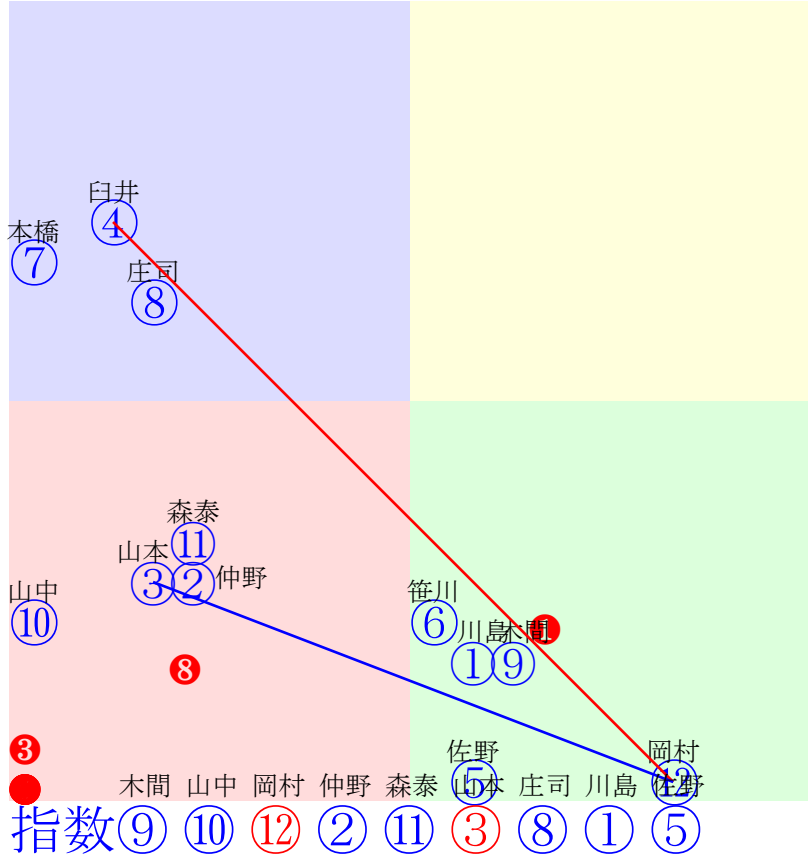

20241128船橋2R1200m(ダート・左)

多頭出:石井勝男(船橋)①⑫阿井正雄(船橋)②⑦伊藤滋規(船橋)⑤⑨佐藤裕太(船橋)⑩⑪/

- ①66 ①08 川島正:石井
- ②80 ②04 仲野光:阿井
- ③79 **③03 山本大:齊藤**
- ④59 **④01 臼井健:岩崎**
- ⑤60 ⑤11 佐野遥:伊藤
- ⑥60 ⑥12 笹川翼:川島一
- ⑦57 ⑦07 本橋孝:阿井
- ⑧69 ⑧10 庄司大:玉井昇
- ⑨100⑨05 木間塚龍:伊藤
- ⑩91 ⑩09 山中悠:佐藤裕
- ⑪80 ⑪06 森泰斗:佐藤裕
- ⑫82 **⑫02 岡村健:石井**

- 単勝 ④ 5460円
- 複勝 ④ 990円 ⑫ 240円 ③ 260円
- 枠連 ④⑧ 4400円
- 枠単 ④⑧ 11060円
- 馬連 ④⑫ 17220円
- 馬単 ④⑫ 49320円
- ワイド ④⑫ 4470円 ③④ 5970円 ③⑫ 1790円
- 3連複 ③④⑫ 104830円
- 3連単 ④⑫③ 1147860円

- 人気:①③⑥⑨②①⑦⑧④⑩⑤⑫
- 騎手:⑥⑪①⑩⑦⑫⑨⑤⑧②④③
- 血統:⑥⑤②⑪①③⑦⑩⑫④⑨⑧
- 前半:⑫⑨⑤①⑩⑥②⑪③
- 後半:⑩⑨⑦④③②⑪⑧⑫

指数 ⑨ ⑩ ⑫ ② ⑪ ③ ⑧ ① ⑤