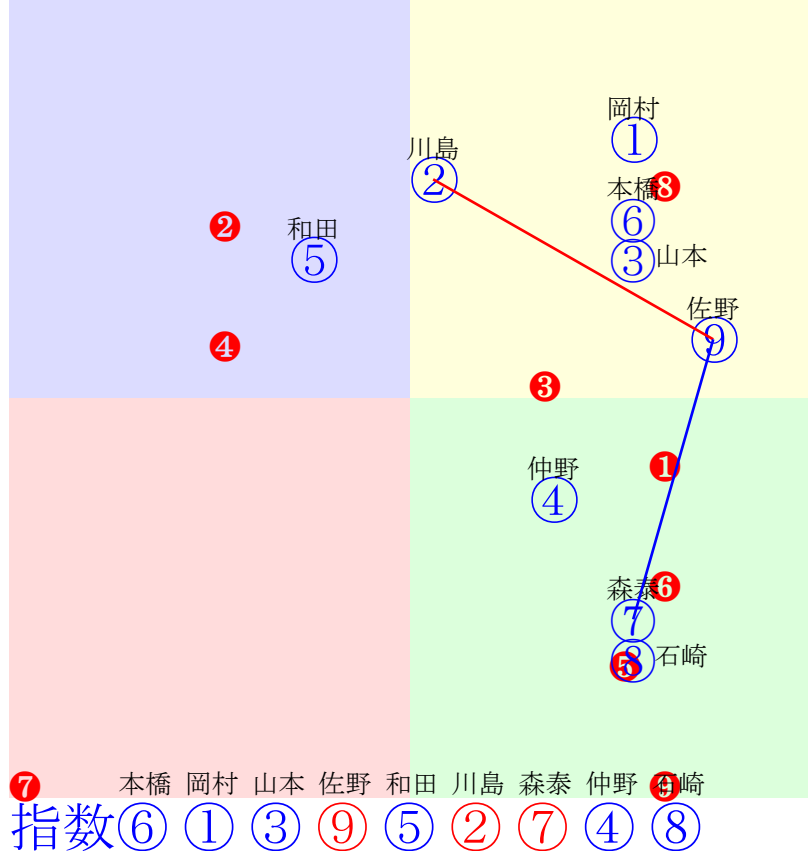

20241128船橋5R1200m(ダート・左)

多頭出:岡林光浩(船橋)①⑧/

- ①107①06 岡村健:岡林
- ②104②01 川島正:稲益
- ③106③09 山本紀:山本
- ④98 ④07 仲野光:玉井等
- ⑤105⑤05 和田譲:林幻
- ⑥116⑥08 本橋孝:佐々清
- ⑦101⑦03 森泰斗:新井清
- ⑧97 ⑧04 石崎駿:岡林
- ⑨106⑨02 佐野遥:伊藤

- 単勝 ② 270円
- 複勝 ② 140円 ⑨ 340円 ⑦ 180円
- 枠連 ②⑧ 790円
- 枠単 ②⑧ 1560円
- 馬連 ②⑨ 3740円
- 馬単 ②⑨ 4750円
- ワイド ②⑨ 1130円 ②⑦ 360円 ⑦⑨ 1930円
- 3連複 ②⑦⑨ 4200円
- 3連単 ②⑨⑦ 26270円

- 人気:②⑦⑤①⑥③⑧⑨④
- 騎手:⑦⑤②⑥⑧①③⑨④
- 血統:②⑨⑥⑤①④③⑦⑧
- 前半:⑦⑨⑧④⑥③①⑤②
- 後半:②⑥①⑤③⑨④⑦⑧