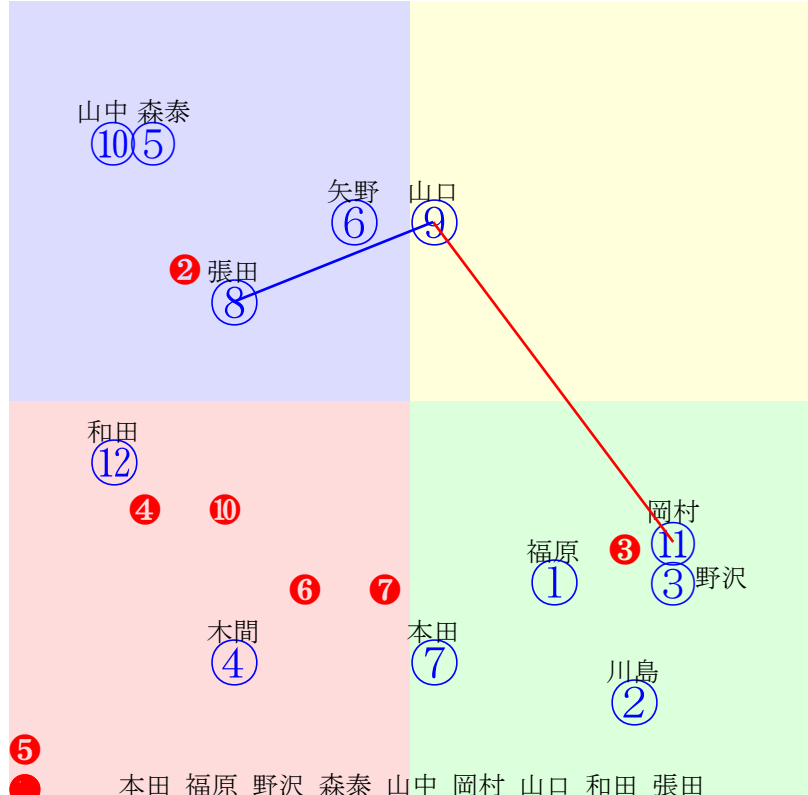

20241128船橋4R1200m(ダート・左)

指数 ⑦ ① ③ ⑤ ⑩ ⑪ ⑨ ⑫ ⑧

多頭出:伊藤滋規(船橋)①④新井清重(船橋)⑤⑦/吉田照哉②⑤

- ①93 ①05 福原杏:伊藤
- ②76 ②10 川島正:川島一
- ③92 ③07 野沢憲:佐々清
- ④80 ④08 木間塚龍:伊藤
- ⑤90 ⑤06 森泰斗:新井清
- ⑥81 ⑥04 矢野貴:林幻
- ⑦96 ⑦取消 本田重:新井清
- ⑧82 ⑧03 張田昂:張田
- ⑨85 ⑨02 山口達:林正人
- ⑩89 ⑩09 山中悠:田中力
- ⑪89 ⑪01 岡村健:山本
- ⑫84 ⑫11 和田譲:齊藤

- 単勝 ⑪ 650円
- 複勝 ⑪ 240円 ⑨ 210円 ⑧ 210円
- 枠連 ⑦⑧ 1790円
- 枠単 ⑧⑦ 4750円
- 馬連 ⑨⑩ 2300円
- 馬単 ⑪⑨ 4110円
- ワイド ⑨⑩ 720円 ⑧⑩ 510円 ⑧⑨ 690円
- 3連複 ⑧⑨⑩ 3140円
- 3連単 ⑪⑨⑧ 16330円

- 人気:⑤⑦③⑥⑪⑧②⑨①④⑫⑩
- 騎手:⑤⑥⑧⑦⑫②①⑩⑨⑪④③
- 血統:⑨⑦⑤⑥⑧⑫③⑪①④②⑩
- 前半:②①⑩⑦⑥⑨⑫⑧④
- 後半:⑩⑤③⑦⑨⑧⑫④①