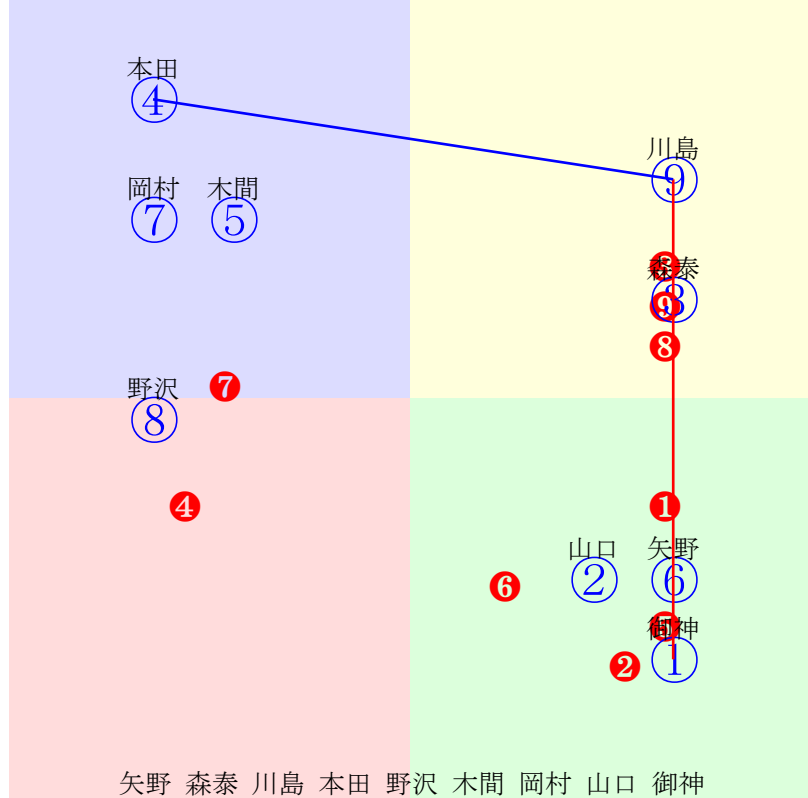

20241128船橋8R1200m(ダート・左)

多頭出:川島正一(船橋)①④/

- ①99 **①01 御神本訓:川島** 単勝 ① 250円
- ②106②08 山口達:林正人 複勝 ① 180円 ⑨ 350円 ④ 200円
- ③116③07 森泰斗:新井清 枠連 ①⑧ 1190円
- ④111**④03 本田重:川島** 枠単 ①⑧ 2100円
- ⑤110⑤05 木間塚龍:矢野 馬連 ①⑨ 2280円
- ⑥128⑥04 矢野貴:張田 馬単 ①⑨ 3000円
- ⑦107⑦09 岡村健:玉井勝 ワイド ①⑨ 830円 ①④ 410円 ④⑨ 1150円
- ⑧111⑧06 野沢憲:齊藤 3連複 ①④⑨ 5130円
- ⑨113**⑨02 川島正:稲益** 3連単 ①⑨④ 19610円

指数 ⑥ ③ ⑨ ④ ⑧ ⑤ ⑦ ② ①

人気:⑥③①④⑨⑧⑤②⑦
騎手:③①⑥④⑨②⑦⑤⑧
血統:②⑥③④⑤⑨⑦⑧①
前半:⑥③①②⑨⑧⑤④⑦
後半:⑦④⑤⑥⑧⑨③②①