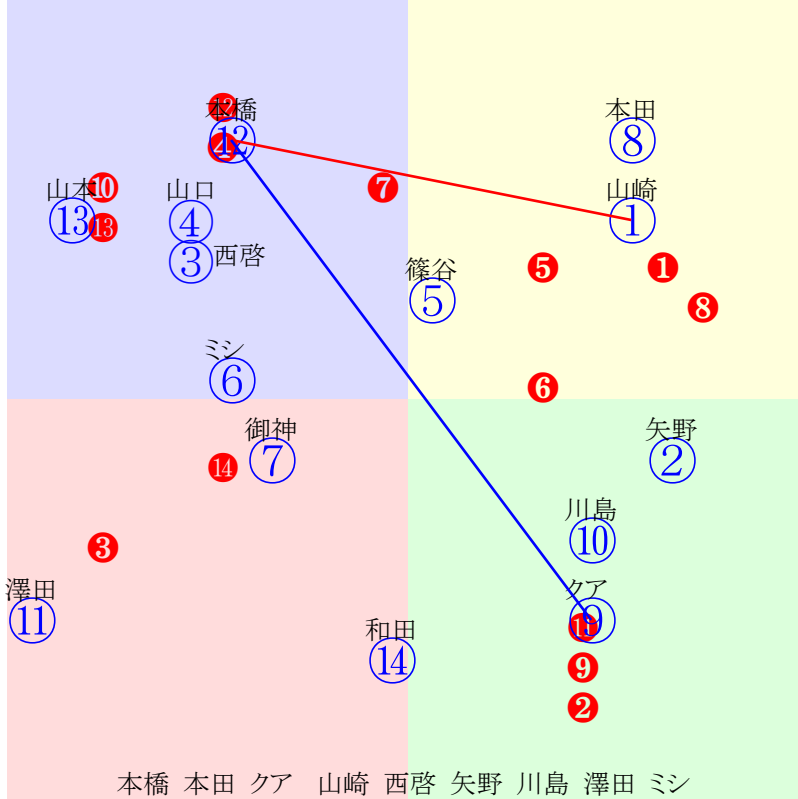

Table with 10 columns: Race Number, Race Name, Distance, Sex, Trainer, Jockey, Horse Name, Age, Weight, Bloodstock, and other details for various horse races.

20241128船橋9R1600m(ダート・左)

本橋 本田 クア 山崎 西啓 矢野 川島 澤田 ミシ

指数 ⑫ ⑧ ⑨ ① ③ ② ⑩ ⑪ ⑥

多頭出:川島正一(船橋)⑩/

- ①115⑩01 山崎誠:高月
  ②114⑩10 矢野貴:川島一
  ③115⑩07 西啓太:林幻
  ④104⑩09 山口達:稲益
  ⑤104⑩06 篠谷葵:林正人
  ⑥108⑩08 ミシェル:佐宗
  ⑦103⑩05 御神本訓:岡林
  ⑧120⑩12 本田重:佐藤裕
  ⑨117⑩03 クアトロ:藤田
  ⑩112⑩04 川島正:川島一
  ⑪111⑩14 澤田龍:酒井忍
  ⑫121⑩02 本橋孝:小久保
  ⑬97 ⑬11 山本大:山田信
  ⑭107⑩13 和田譲:米谷

- 単勝 ① 590円
  複勝 ① 170円 ⑫ 130円 ⑨ 310円
  枠連 ①⑦ 1010円
  枠単 ①⑦ 2850円
  馬連 ①⑫ 910円
  馬単 ①⑫ 2510円
  ワイド ①⑫ 420円 ①⑨ 1690円 ⑨⑫ 1000円
  3連複 ①⑨⑫ 5660円
  3連単 ①⑫⑨ 32260円

人気:⑫⑧①②⑦⑤⑥⑨④③⑩⑪⑬⑭
騎手:⑦②⑨①⑧⑭⑩⑪③⑫④⑤⑥⑬
血統:⑨①⑦⑬⑤⑥⑫⑪③④②⑧⑩⑭
前半:⑨②③⑧⑩⑪⑫⑭⑤
後半:⑬①⑫⑧⑥③②⑩⑨