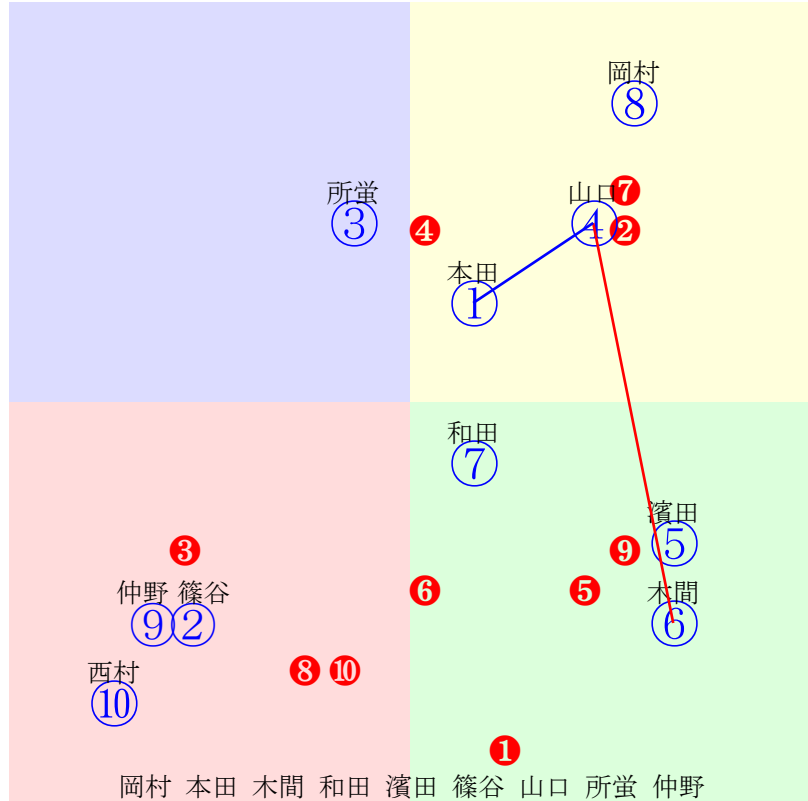

20241216船橋2R1200m(ダート・左)

指数 ⑧ ① ⑥ ⑦ ⑤ ② ④ ③ ⑨

- ①111 ①03 本田重:齊藤
- ②96 ②09 篠谷葵:渋谷
- ③94 ③05 所瑩 :山田信
- ④95 ④02 山口達:林正人
- ⑤98 ⑤06 濱田達:川島一
- ⑥111 ⑥01 木間塚龍:矢野
- ⑦109⑦04 和田譲:稲益
- ⑧121⑧08 岡村健:岡村
- ⑨86 ⑨07 仲野光:山本
- ⑩81 ⑩10 西村栄:玉井昇

- 単勝 ⑥ 420円
- 複勝 ⑥ 140円 ④ 160円 ① 110円
- 枠連 ④⑥ 1820円
- 枠単 ⑥④ 2910円
- 馬連 ④⑥ 1740円
- 馬単 ⑥④ 2940円
- ワイド ④⑥ 500円 ①⑥ 250円 ①④ 340円
- 3連複 ①④⑥ 1260円
- 3連単 ⑥④① 9380円

- 人気: ① ⑧ ⑥ ④ ⑦ ③ ⑤ ⑩ ⑨ ②
- 騎手: ⑦ ① ④ ⑩ ② ③ ⑧ ⑥ ⑤ ⑨
- 血統: ④ ⑦ ⑩ ⑧ ② ⑨ ③ ① ⑤ ⑥
- 前半: ⑥ ⑤ ① ⑦ ⑧ ④ ② ⑩ ③
- 後半: ⑧ ① ⑦ ③ ② ⑥ ④ ⑨ ⑤