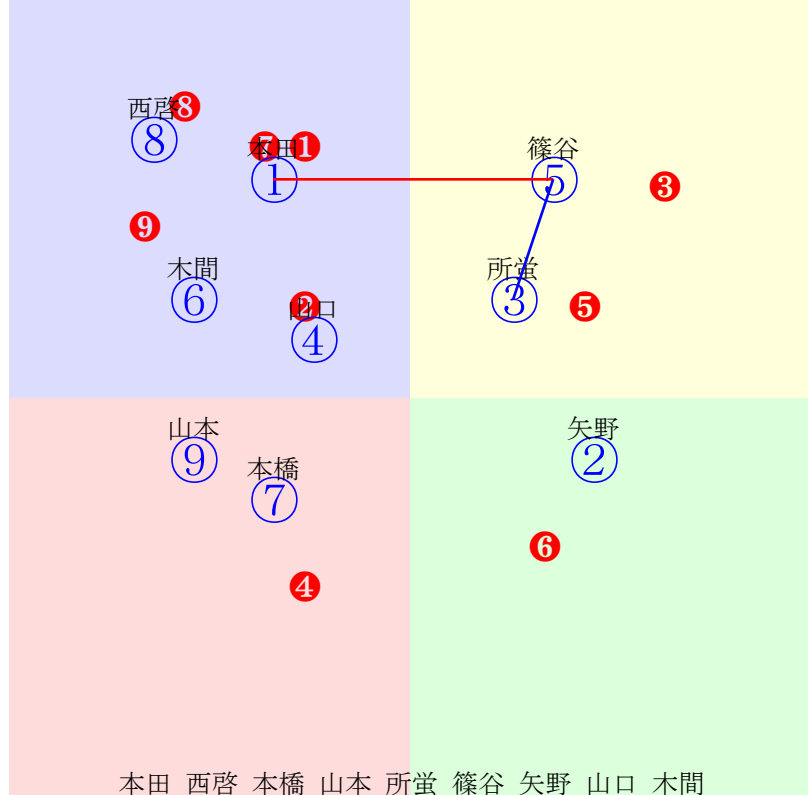

20241216船橋7R1500m(ダート・左)

- ①123 **①01 本田重:山下**
- ②109②09 矢野貴:渡辺貴
- ③113 **③03 所瑩 :林幻**
- ④107④06 山口達:林正人
- ⑤110 **⑤02 篠谷葵:山田信**
- ⑥80 ⑥08 木間塚龍:矢野
- ⑦117⑦05 本橋孝:齊藤
- ⑧122⑧07 西啓太:稲益
- ⑨116⑨04 山本紀:山本

- 単勝 ① 160円
- 複勝 ① 110円 ⑤ 140円 ③ 150円
- 枠連 ①⑤ 530円
- 枠単 ①⑤ 1030円
- 馬連 ①⑤ 640円
- 馬単 ①⑤ 1000円
- ワイド ①⑤ 250円 ①③ 220円 ③⑤ 480円
- 3連複 ①③⑤ 1020円
- 3連単 ①⑤③ 3690円

指数 ① ⑧ ⑦ ⑨ ③ ⑤ ② ④ ⑥

人気:①⑧③②⑤⑦⑥④⑨
騎手:②①⑧⑦④⑤③⑨⑥
血統:⑨⑧④①⑤③⑥②⑦
前半:⑤②③①⑦⑨④⑧⑥
後半:⑧①⑨⑦③④②⑤⑥