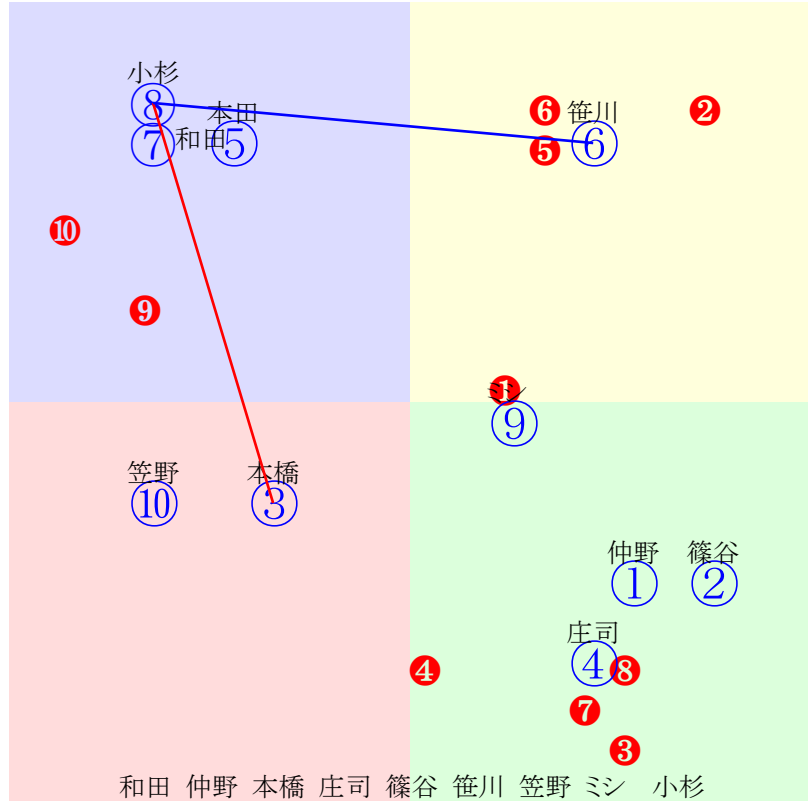

20241216船橋9R1500m(ダート・左)

和田 仲野 本橋 庄司 篠谷 笹川 笠野 ミシ 小杉
指数 ⑦ ① ③ ④ ② ⑥ ⑩ ⑨ ⑧

多頭出:渡邊貴光(船橋)②⑩石井勝男(船橋)③⑤/

- ①114①07 仲野光:岩崎
- ②109②05 篠谷葵:渡邊貴
- ③114③01 本橋孝:石井
- ④113④09 庄司大:坂本
- ⑤86 ⑤10 本田重:石井
- ⑥109⑥03 笹川翼:米谷
- ⑦115⑦06 和田譲:齊藤
- ⑧105⑧02 小杉亮:矢内
- ⑨107⑨04 ミシェル:八木喜
- ⑩108⑩08 笠野雄:渡邊貴

- 単勝 ③ 610円
- 複勝 ③ 290円 ⑧ 1090円 ⑥ 180円
- 枠連 ③⑦ 4940円
- 枠単 ③⑦ 7390円
- 馬連 ③⑧ 17660円
- 馬単 ③⑧ 26920円
- ワイド ③⑧ 4360円 ③⑥ 560円 ⑥⑧ 2710円
- 3連複 ③⑥⑧ 19430円
- 3連単 ③⑧⑥ 134780円

- 人気:⑥②⑤③⑦①⑨④⑧⑩
- 騎手:⑥⑦⑤⑩③⑧②④①⑨
- 血統:⑤④③②①⑦⑩⑧⑥⑨
- 前半:②①④③⑦⑩⑥⑨⑧
- 後半:⑦⑧⑥⑨③⑩①④②