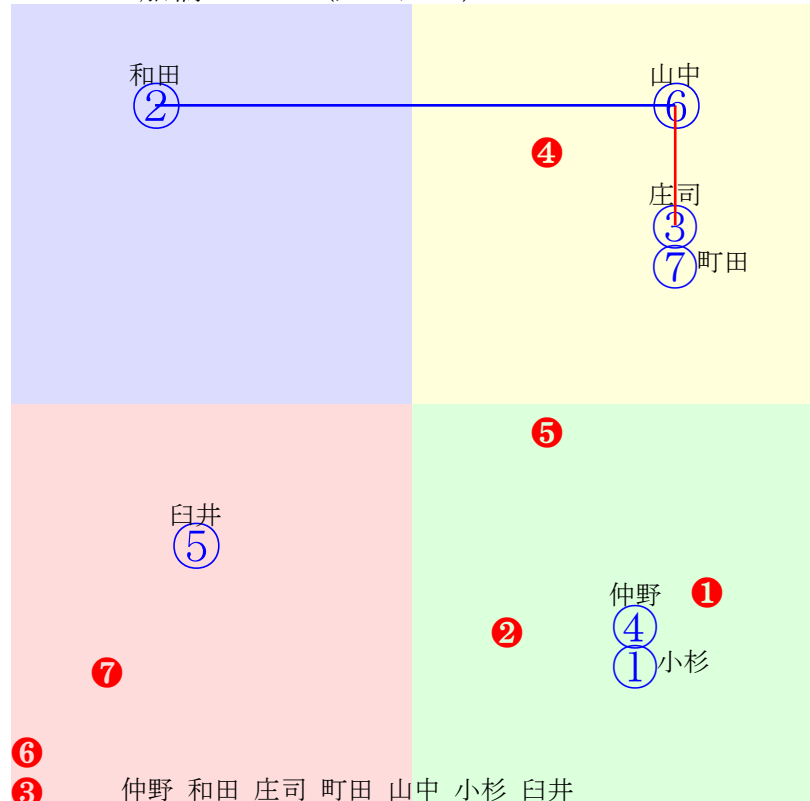

20241216船橋4R1200m(ダート・左)

- ①90 ①06 小杉亮:伊藤
- ②116 **②03 和田譲:齊藤**
- ③112 **③01 庄司大:川島一**
- ④119④04 仲野光:玉井等
- ⑤84 ⑤05 臼井健:山中
- ⑥95 **⑥02 山中悠:岡林**
- ⑦100⑦07 町田直:佐々功

- 単勝 ③ 130円
- 複勝 ③ 120円 ⑥ 410円
- 馬連 ③⑥ 1110円
- 馬単 ③⑥ 1440円
- ワイド ③⑥ 350円 ②③ 130円 ②⑥ 500円
- 3連複 ②③⑥ 1030円
- 3連単 ③⑥② 4440円

指数 ④ ② ③ ⑦ ⑥ ① ⑤

- 人気: ②③⑦④①⑥⑤
- 騎手: ②⑦⑥①③④⑤
- 血統: ⑦③⑥②④①⑤
- 前半: ④③⑦①⑤⑥②
- 後半: ②③④⑥⑦①⑤