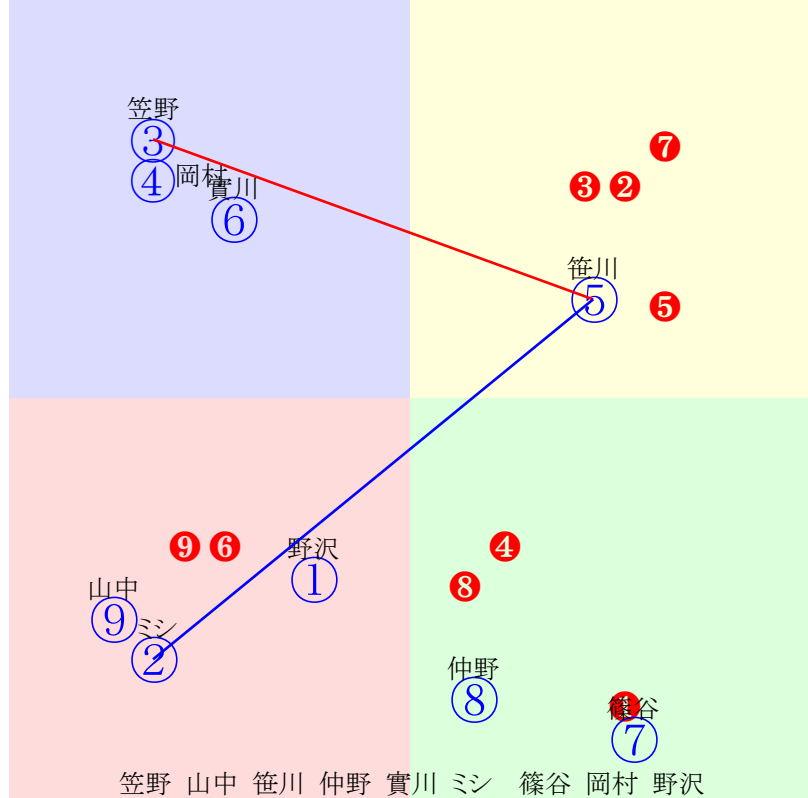

20241216船橋5R1200m(ダート・左)

指数 ③ ⑨ ⑤ ⑧ ⑥ ② ⑦ ④ ①

- ①89 ①08 野沢憲:坂本
- ②102 ②03 ミシェル:山下
- ③129 ③01 笠野雄:山中
- ④92 ④07 岡村健:渋谷
- ⑤110 ⑤02 笹川翼:新井清
- ⑥109⑥04 實川純:佐々功
- ⑦95 ⑦05 篠谷葵:阿井
- ⑧110⑧09 仲野光:玉井等
- ⑨114⑨06 山中悠:矢野

- 単勝 ③ 340円
- 複勝 ③ 100円 ⑤ 100円 ② 160円
- 枠連 ③⑤ 180円
- 枠単 ③⑤ 830円
- 馬連 ③⑤ 200円
- 馬単 ③⑤ 590円
- ワイド ③⑤ 120円 ②③ 200円 ②⑤ 180円
- 3連複 ②③⑤ 220円
- 3連単 ③⑤② 1540円

- 人気:③⑤②⑦⑥④⑧①⑨
- 騎手:⑤③⑨⑦④⑧②①⑥
- 血統:⑦⑤⑥④②⑧⑨③①
- 前半:⑤⑧⑥③⑨①⑦②④
- 後半:③⑨②⑥⑧⑤④⑦①