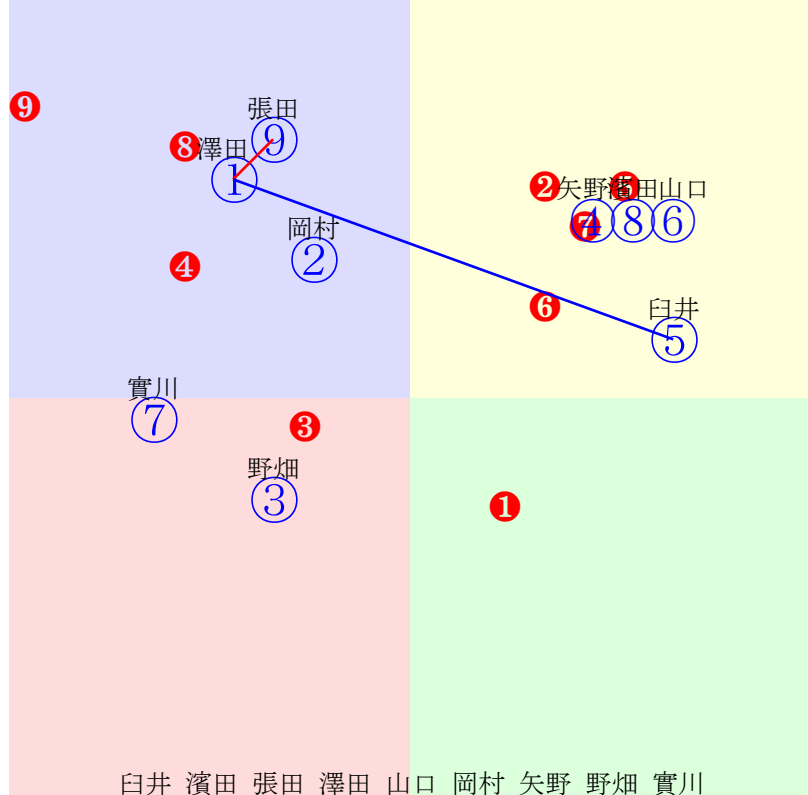

20241216船橋3R1500m(ダート・左)

白井 濱田 張田 澤田 山口 岡村 矢野 野畑 實川
指数 ⑤ ⑧ ⑨ ① ⑥ ② ④ ③ ⑦

多頭出:佐々木功(船橋)⑦⑧/

- ①108 **①02 澤田龍:石井**
- ②107②05 岡村健:山田信
- ③102③04 野畑凌:茂木
- ④107④06 矢野貴:齊藤
- ⑤119 **⑤03 白井健:渡邊貴**
- ⑥108⑥09 山口達:林正人
- ⑦79 ⑦08 實川純:佐々功
- ⑧114⑧07 濱田達:佐々功
- ⑨112 **⑨01 張田昂:張田**

- 単勝 ⑨ 400円
- 複勝 ⑨ 140円 ① 260円 ⑤ 120円
- 枠連 ①⑧ 2520円
- 枠単 ⑧① 4010円
- 馬連 ①⑨ 2980円
- 馬単 ⑨① 5060円
- ワイド ①⑨ 590円 ⑤⑨ 250円 ①⑤ 660円
- 3連複 ①⑤⑨ 2210円
- 3連単 ⑨①⑤ 19500円

- 人気:⑤④③⑨⑥①②⑧⑦
- 騎手:③④⑨①⑥②⑧⑤⑦
- 血統:③⑨②④①⑤⑧⑥⑦
- 前半:⑤⑧④②⑨⑦③⑥①
- 後半:①⑥③⑨⑧②⑤④⑦