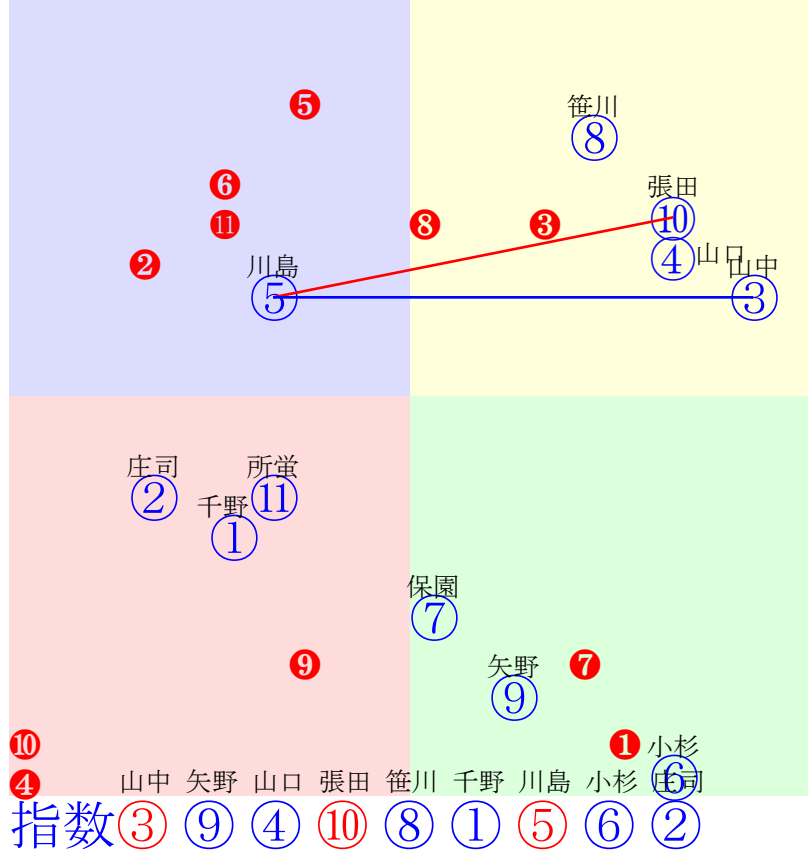

20241216船橋8R1200m(ダート・左)

1. 単勝 ⑩ 220円
   - 複勝 ⑩ 110円 ⑤ 270円 ③ 320円
   - 枠連 ⑤⑧ 2570円
   - 枠単 ⑧⑤ 3690円
   - 馬連 ⑤⑩ 2410円
   - 馬単 ⑩⑤ 3320円
   - ワイド ⑤⑩ 680円 ③⑩ 620円 ③⑤ 2120円
   - 3連複 ③⑤⑩ 6350円
   - 3連単 ⑩⑤③ 30220円
2. 人気:③④⑩⑧⑨⑤⑦⑪⑥②①
   騎手:⑧⑨⑩⑤③④⑥⑪⑦①②
   血統:⑤⑨④⑩⑪⑥①②③⑦⑧
   前半:⑨④③⑩⑧⑪⑦⑥①
   後半:③②⑨⑤⑩①④⑧⑥