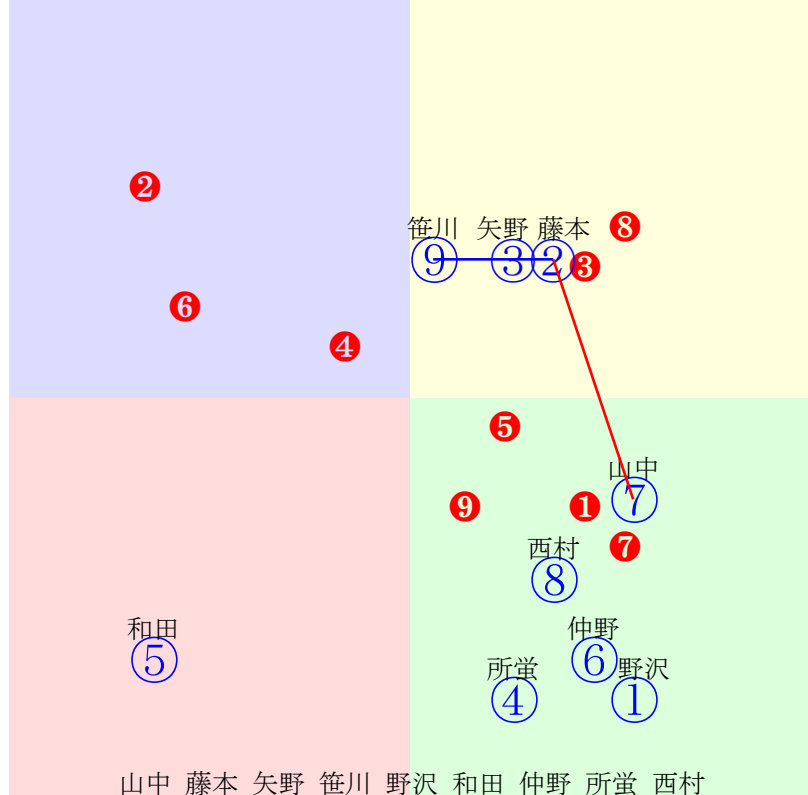

20241216船橋6R1200m(ダート・左)

多頭出:川島正一(船橋)③⑧/

- ①109①04 野沢憲:佐々清 単勝 ⑦ 180円
- ②115②02 藤本現:林正人 複勝 ⑦ 120円 ② 240円 ⑨ 160円
- ③114③06 矢野貴:川島一 枠連 ②⑦ 1310円
- ④90 ④09 所蛸 :林幻 枠単 ⑦② 1900円
- ⑤102⑤08 和田譲:齊藤 馬連 ②⑦ 1420円
- ⑥97 ⑥05 仲野光:岡林 馬単 ⑦② 1710円
- ⑦116⑦01 山中悠:佐藤裕 ワイド ②⑦ 360円 ⑦⑨ 220円 ②⑨ 640円
- ⑧90 ⑧07 西村栄:川島一 3連複 ②⑦⑨ 1790円
- ⑨112⑨03 笹川翼:岩崎 3連単 ⑦②⑨ 6300円

指数 ⑦ ② ③ ⑨ ① ⑤ ⑥ ④ ⑧

人気:⑦③⑤⑨②⑧④⑥①
騎手:⑨③⑤⑦⑧②④⑥①
血統:⑦⑨④②⑤⑥①③⑧
前半:⑦③①⑨⑥⑧②④⑤
後半:②⑤③⑨①⑦⑥④⑧