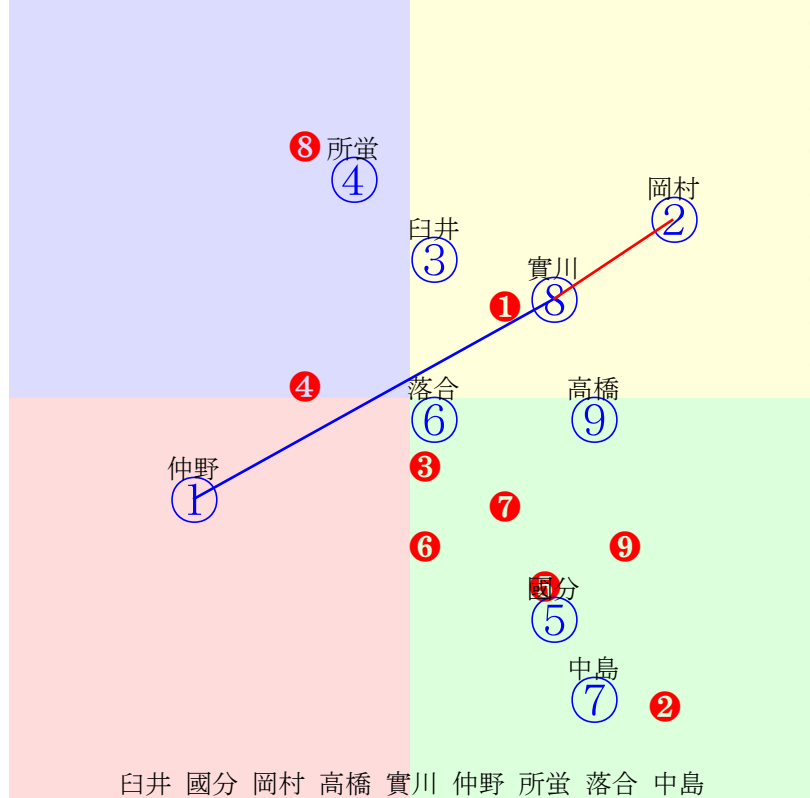

20241216船橋1R1200m(ダート・左)

白井 國分 岡村 高橋 實川 仲野 所蛸 落合 中島
指数③ ⑤ ② ⑨ ⑧ ① ④ ⑥ ⑦

多頭出:佐々木功(船橋)③⑦函館一昭(船橋)⑥⑨/ITF①⑥⑨

- ①90 **①03 仲野光:玉井等** 単勝 ② 170円
- ②99 **②01 岡村健:平山** 複勝 ② 120円 ⑧ 140円 ① 1090円
- ③100③05 白井健:佐々功 枠連 ②⑧ 220円
- ④90 ④09 所蛸 :渡辺貴 枠単 ②⑧ 430円
- ⑤100⑤04 國分祐:富田 馬連 ②⑧ 370円
- ⑥89 ⑥07 落合玄:函館 馬単 ②⑧ 630円
- ⑦79 ⑦08 中島良:佐々功 **ワイド ②⑧ 180円 ①② 1430円 ①⑧ 2390円**
- ⑧91 **⑧02 實川純:稲益** **3連複 ①②⑧ 5490円**
- ⑨92 ⑨06 高橋利:函館 **3連単 ②⑧① 15940円**