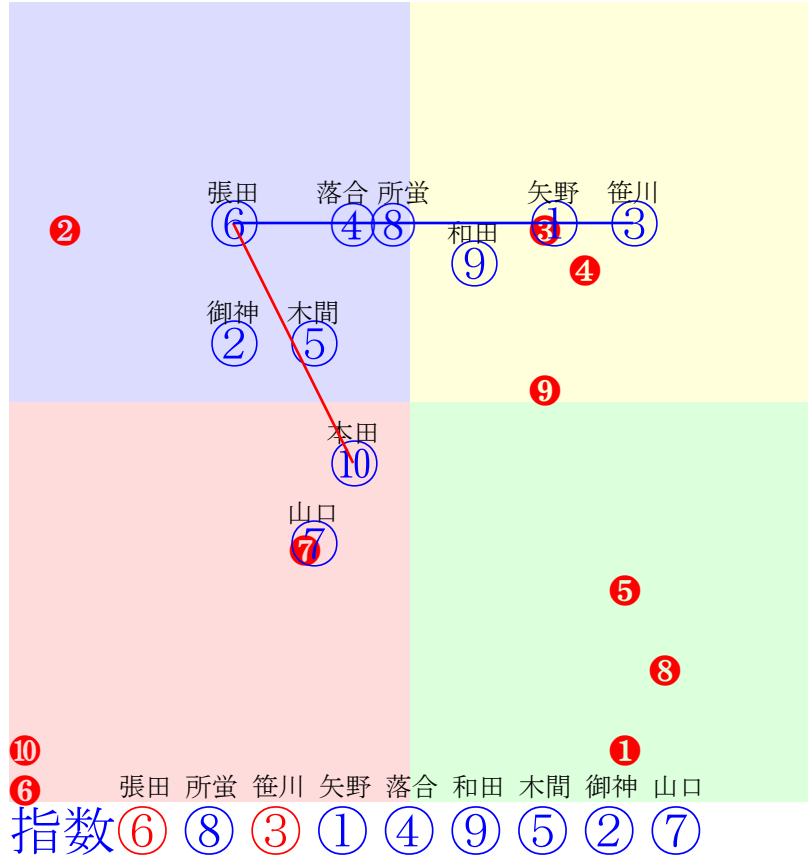

20241217船橋11R1800m(ダート・左)

- ①119①05 矢野貴:森下
- ②109②09 御神本訓:橋本
- ③120③03 笹川翼:山田信
- ④118④04 落合玄:渡辺和
- ⑤111⑤07 木間塚龍:矢野
- ⑥122⑥02 張田昂:平山
- ⑦108⑦10 山口達:林正人
- ⑧122⑧08 所蛸 :張田
- ⑨115⑨06 和田譲:稲益
- ⑩96 ⑩01 本田重:山下

- 単勝 ⑩ 510円
- 複勝 ⑩ 160円 ⑥ 110円 ③ 170円
- 枠連 ⑥⑧ 310円
- 枠単 ⑧⑥ 800円
- 馬連 ⑥⑩ 600円
- 馬単 ⑩⑥ 1380円
- ワイド ⑥⑩ 290円 ③⑩ 540円 ③⑥ 280円
- 3連複 ③⑥⑩ 1140円
- 3連単 ⑩⑥③ 5500円

- 人気:⑥①③⑨⑧⑩④⑦②⑤
- 騎手:③②①④⑥⑨⑩⑦⑧⑤
- 血統:⑤①⑧④③⑦②⑩⑨⑥
- 前半:①⑨③⑧⑤⑦②④⑥
- 後半:⑥④⑧③①②⑤⑩⑨