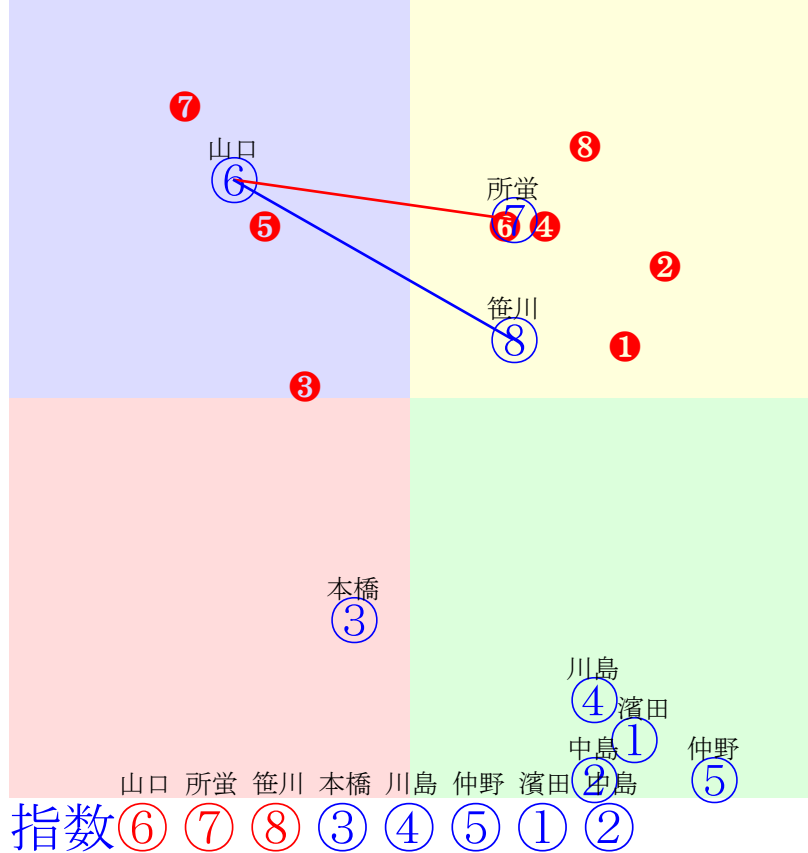

20241217船橋5R1200m(ダート・左)

- ①94 ①08 濱田達:山下
- ②88 ②07 中島良:川島豊
- ③101③05 本橋孝:石井
- ④98 ④06 川島正:稲益
- ⑤98 ⑤04 仲野光:渡邊貴
- ⑥114⑥02 山口達:林正人
- ⑦114⑦01 所堂 :張田
- ⑧111⑧03 笹川翼:新井

- 単勝 ⑦ 220円
- 複勝 ⑦ 100円 ⑥ 100円 ⑧ 110円
- 馬連 ⑥⑦ 250円
- 馬単 ⑦⑥ 460円
- ワイド ⑥⑦ 120円 ⑦⑧ 130円 ⑥⑧ 170円
- 3連複 ⑥⑦⑧ 180円
- 3連単 ⑦⑥⑧ 730円

- 人気:⑥⑧④⑦③①②⑤
- 騎手:⑧④③⑥⑦①⑤②
- 血統:①⑤⑧③⑦②⑥④
- 前半:④⑤②①⑦⑧③⑥
- 後半:⑥⑦⑧③①⑤④②