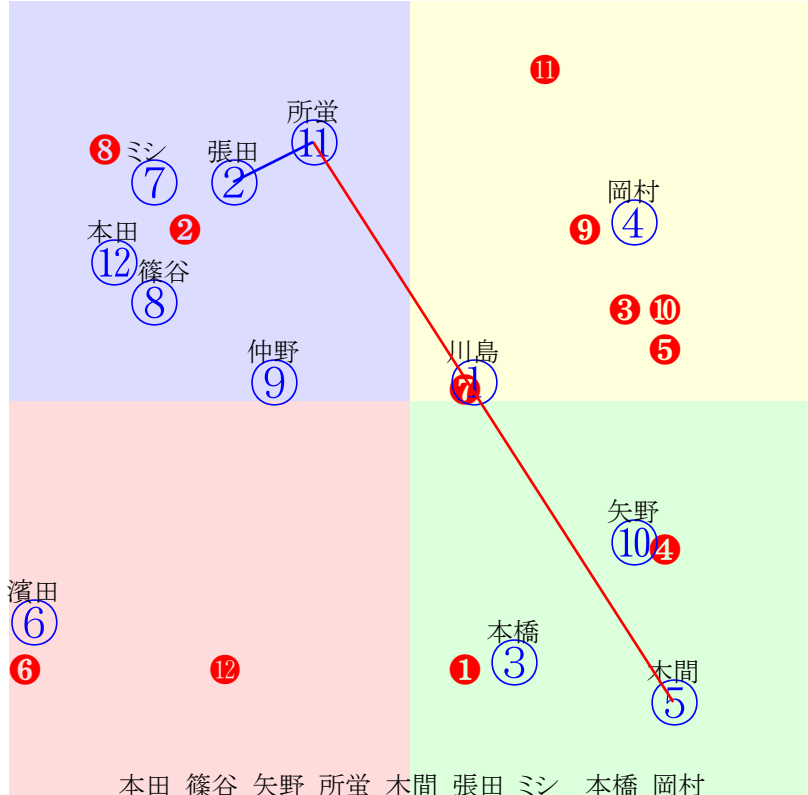

20241217船橋10R1500m(ダート・左)

多頭出:渋谷信博(船橋)⑥⑦山田信大(船橋)⑧⑩/

- ①76 ①12 川島正:石井 単勝 ⑤ 700円
- ②116②03 張田昂:張田 複勝 ⑤ 180円 ⑩ 120円 ② 140円
- ③113③06 本橋孝:新井清 枠連 ⑤⑧ 1050円
- ④100④09 岡村健:山本 枠単 ⑤⑧ 3220円
- ⑤118⑤01 木間塚龍:矢野 馬連 ⑤⑩ 1130円
- ⑥58 ⑥11 濱田達:渋谷 馬単 ⑤⑩ 2530円
- ⑦114⑦05 ミシエル:渋谷 ワイド ⑤⑩ 380円 ②⑤ 390円 ②⑩ 230円
- ⑧122⑧08 篠谷葵:山田信 3連複 ②⑤⑩ 750円
- ⑨82 ⑨07 仲野光:阿井 3連単 ⑤⑩② 5910円
- ⑩122⑩04 矢野貴:山田信
- ⑪121⑪02 所蛸 :田中力
- ⑫125⑫10 本田重:岩崎

- 人気:①⑩⑤④②⑫⑨⑧⑥③⑦①
- 騎手:⑩②⑫①③⑧⑪④⑤⑥⑨⑦
- 血統:⑫③②⑩⑪⑦④⑧①⑥⑨⑤
- 前半:⑧⑫⑤⑩③④⑪⑨②
- 後半:①②⑦⑫⑩⑧③⑤④

指数⑫ ⑧ ⑩ ⑪ ⑤ ② ⑦ ③ ④