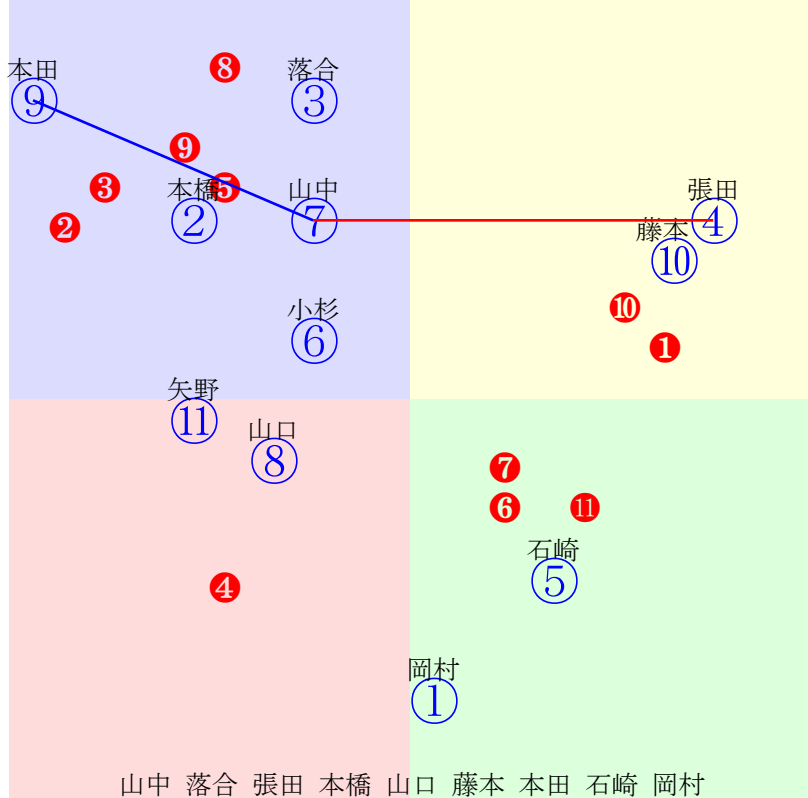

20241217船橋12R1600m(ダート・左)

山中 落合 張田 本橋 山口 藤本 本田 石崎 岡村
指数 ⑦ ③ ④ ② ⑧ ⑩ ⑨ ⑤ ①

多頭出:山下貴之(船橋)②⑤/

- ①102①10 岡村健:田中力
- ②112②09 本橋孝:山下
- ③114③05 落合玄:岡村
- ④113④01 張田昂:張田
- ⑤103⑤08 石崎駿:山下
- ⑥102⑥07 小杉亮:矢野
- ⑦126⑦02 山中悠:佐々清
- ⑧108⑧04 山口達:林正人
- ⑨104⑨03 本田重:新井清
- ⑩107⑩06 藤本現:佐々功
- ⑪96 ⑪11 矢野貴:川島一

- 単勝 ④ 280円
- 複勝 ④ 150円 ⑦ 490円 ⑨ 180円
- 枠連 ④⑥ 2600円
- 枠単 ④⑥ 3770円
- 馬連 ④⑦ 4940円
- 馬単 ④⑦ 7950円
- ワイド ④⑦ 1300円 ④⑨ 300円 ⑦⑨ 1570円
- 3連複 ④⑦⑨ 6390円
- 3連単 ④⑦⑨ 40040円

- 人気:⑨③⑧④⑩②⑤⑦⑥⑪①
- 騎手:⑪③④⑨②⑦⑧⑥⑩⑤①
- 血統:②⑦⑩⑧⑩⑤④⑨③①⑥
- 前半:①⑩⑤⑪④⑧⑥②⑦
- 後半:⑦③②④⑨⑧⑩⑥⑤