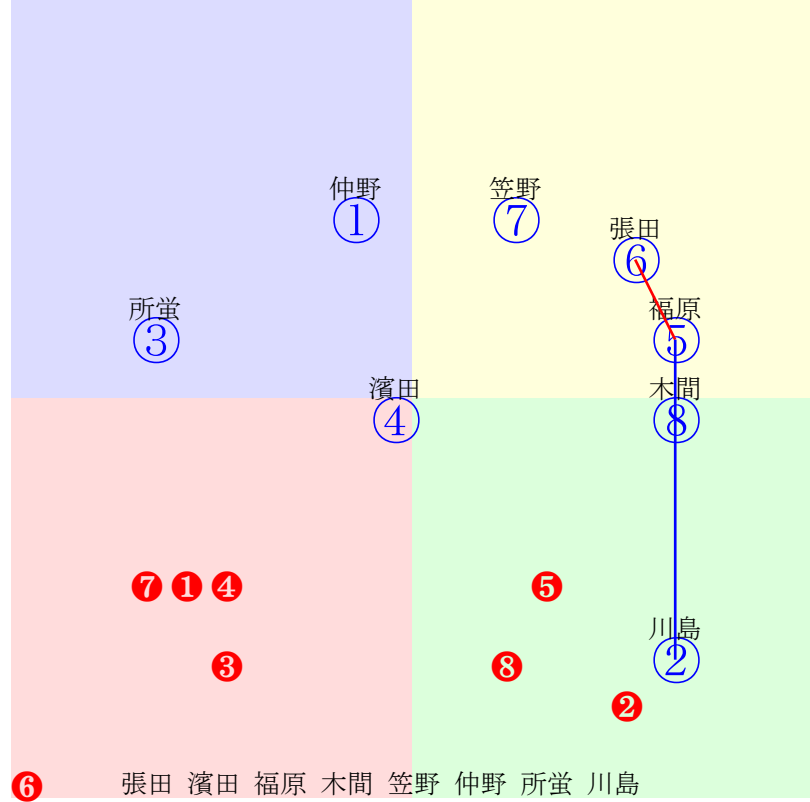

20241217船橋1R1200m(ダート・左)

多頭出:伊藤滋規(船橋)③⑤⑧/

- ①82 ①04 仲野光:阿井 単勝 ⑥ 110円
- ②75 ②03 川島正:川島一 複勝 ⑥ 100円 ⑤ 130円 ② 420円
- ③76 ③07 所蛸 :伊藤滋 馬連 ⑤⑥ 160円
- ④95 ④08 濱田達:山下 馬単 ⑥⑤ 180円
- ⑤95 ⑤02 福原杏:伊藤滋 ワイド ⑤⑥ 140円 ②⑥ 680円 ②⑤ 1600円
- ⑥107⑥01 張田昂:張田 3連複 ②⑤⑥ 1900円
- ⑦83 ⑦06 笠野雄:齊藤敏 3連単 ⑥⑤② 2930円
- ⑧85 ⑧05 木間塚龍:伊藤滋

指数 ⑥ ④ ⑤ ⑧ ⑦ ① ③ ②

人気:⑥④⑤⑦②⑧①③
騎手:⑥②⑤⑦③⑧④①
血統:①⑥⑤③⑦②⑧④
前半:⑧⑤②⑥④⑦①③
後半:⑥④⑤①③⑦⑧②