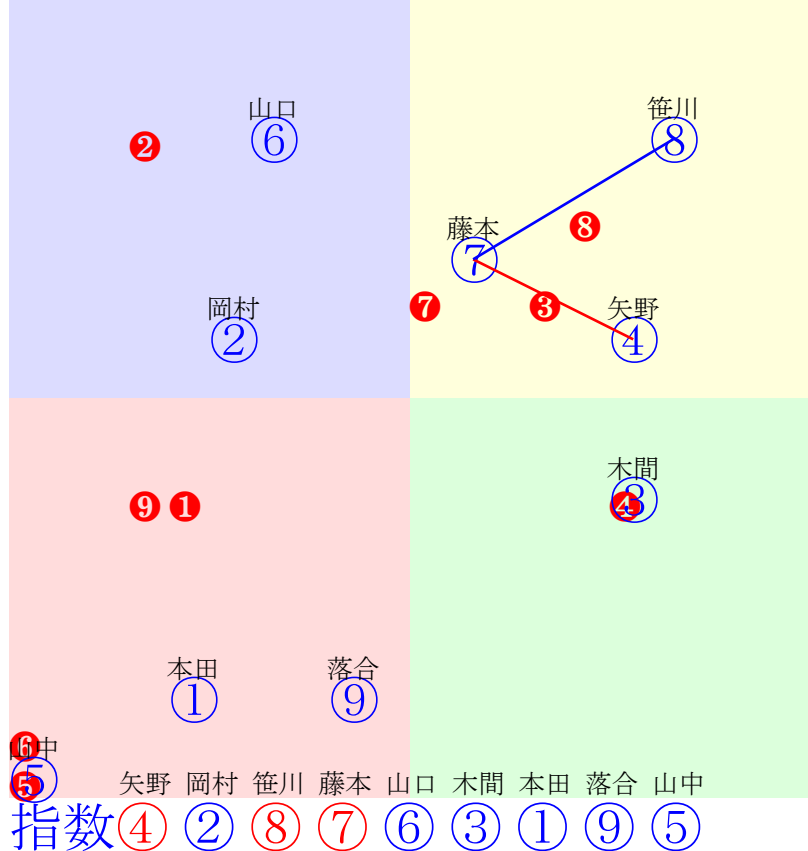

20241217船橋3R1500m(ダート・左)

- ①89 ①09 本田重:齊藤敏
- ②122②05 岡村健:山本学
- ③97 ③06 木間塚龍:矢野義
- ④125④01 矢野貴:米谷
- ⑤40 ⑤07 山中悠:玉井昇
- ⑥107⑥04 山口達:林正人
- ⑦110⑦02 藤本現:佐々木功
- ⑧118⑧03 笹川翼:山田信
- ⑨68 ⑨08 落合玄:玉井等

- 単勝 ④ 510円
- 複勝 ④ 120円 ⑦ 240円 ⑧ 110円
- 枠連 ④⑦ 2370円
- 枠単 ④⑦ 4660円
- 馬連 ④⑦ 2600円
- 馬単 ④⑦ 5450円
- ワイド ④⑦ 390円 ④⑧ 150円 ⑦⑧ 280円
- 3連複 ④⑦⑧ 440円
- 3連単 ④⑦⑧ 10330円

- 人気:⑧④⑥②①⑦③⑤⑨
- 騎手:⑧④⑨①⑤⑥⑦②③
- 血統:⑥④⑨⑦①②⑧③⑤
- 前半:⑧④③⑦②①⑥⑨⑤
- 後半:②④⑥⑧⑦③①⑨⑤