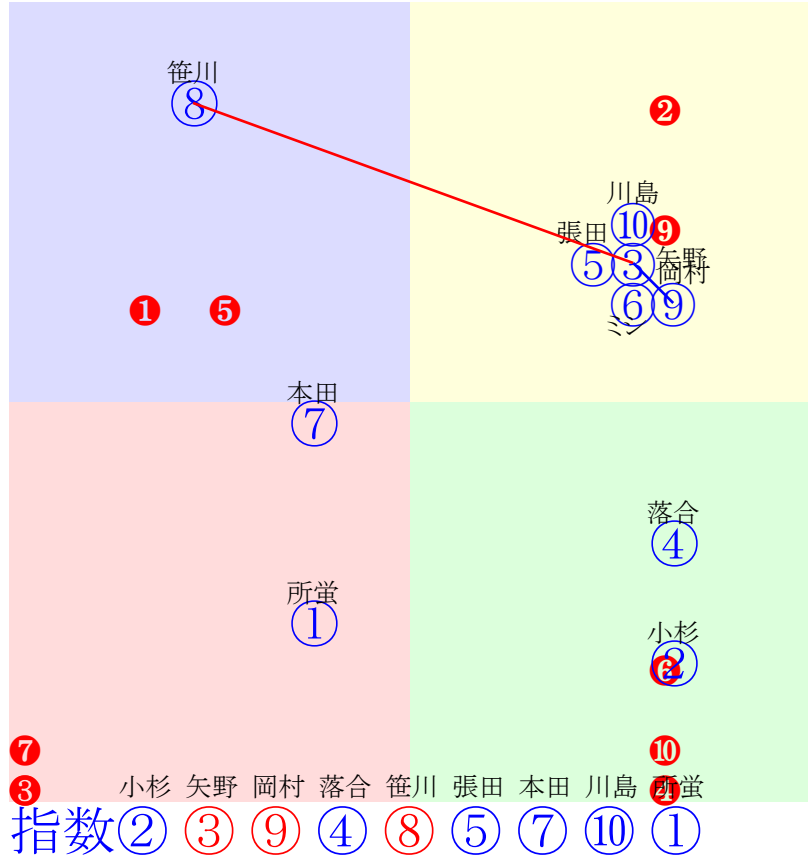

20241217船橋2R1200m(ダート・左)

多頭出:田中力(船橋)⑦⑨/

- ①89 ①07 所蛸 :林幻
- ②117②04 小杉亮:伊藤滋
- ③114③02 矢野貴:川島一
- ④106④09 落合玄:坂本昇
- ⑤95 ⑤05 張田昂:張田
- ⑥85 ⑥10 ミシェル:岡林
- ⑦94 ⑦08 本田重:田中力
- ⑧103⑧01 笹川翼:新井
- ⑨113⑨03 岡村健:田中力
- ⑩90 ⑩06 川島正:石井

- 単勝 ⑧ 150円
- 複勝 ⑧ 100円 ③ 120円 ⑨ 170円
- 枠連 ③⑦ 350円
- 枠単 ⑦③ 500円
- 馬連 ③⑧ 310円
- 馬単 ⑧③ 500円
- ワイド ③⑧ 150円 ⑧⑨ 230円 ③⑨ 340円
- 3連複 ③⑧⑨ 510円
- 3連単 ⑧③⑨ 1970円

- 人気:⑧③⑨②⑥⑦⑤④①⑩
- 騎手:⑧③④⑤⑦⑩②①⑨⑥
- 血統:②⑤⑦⑧③⑩①④⑥⑨
- 前半:②③⑨⑩④⑤⑥①⑦
- 後半:⑧④⑦③⑨②①⑤⑩

指数② ③ ⑨ ④ ⑧ ⑤ ⑦ ⑩ ①