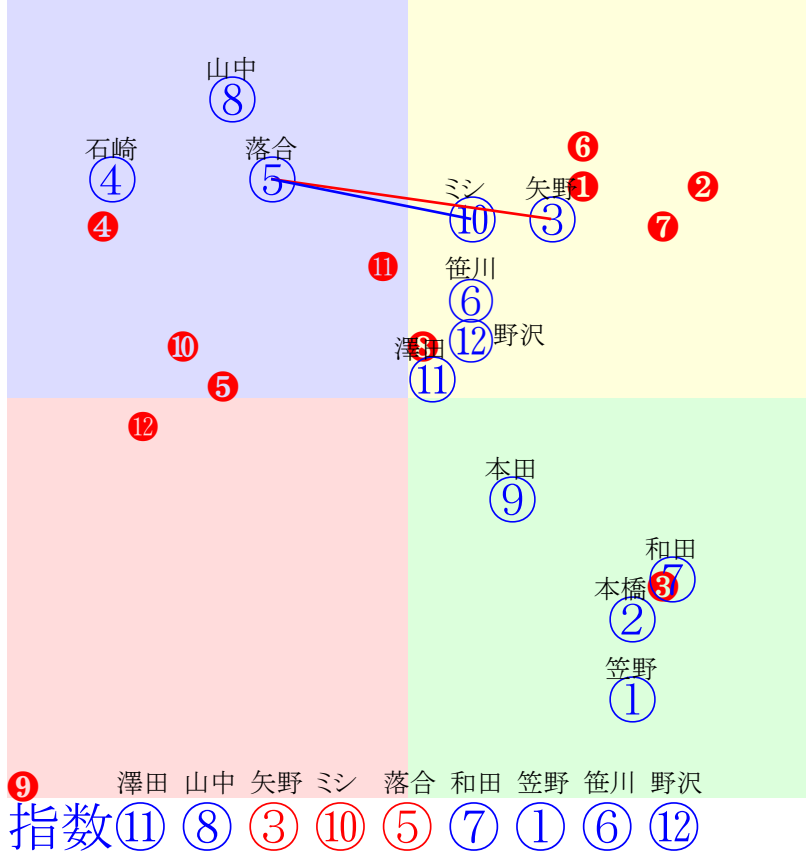

20241217船橋8R1200m(ダート・左)

1. 単勝 ③ 640円
   - 複勝 ③ 210円 ⑤ 320円 ⑩ 190円
   - 枠連 ③⑤ 1400円
   - 枠単 ③⑤ 2820円
   - 馬連 ③⑤ 3470円
   - 馬単 ③⑤ 6700円
   - ワイド ③⑤ 1210円 ③⑩ 880円 ⑤⑩ 1130円
   - 3連複 ③⑤⑩ 7910円
   - 3連単 ③⑤⑩ 37500円
2. 人気:⑦⑨⑩⑥③②①⑪⑤④⑧⑫
   騎手:⑥③⑤⑦⑨⑪①②⑧④⑩⑫
   血統:⑩⑦②③⑨⑪①⑧⑥⑫⑤④
   前半:⑦③①⑫②⑥⑩⑤⑪
   後半:⑧⑪④⑤⑩③⑥①⑫
3. 澤田 山中 矢野 ミシ 落合 和田 笠野 笹川 野沢
   指数⑪ ⑧ ③ ⑩ ⑤ ⑦ ① ⑥ ⑫