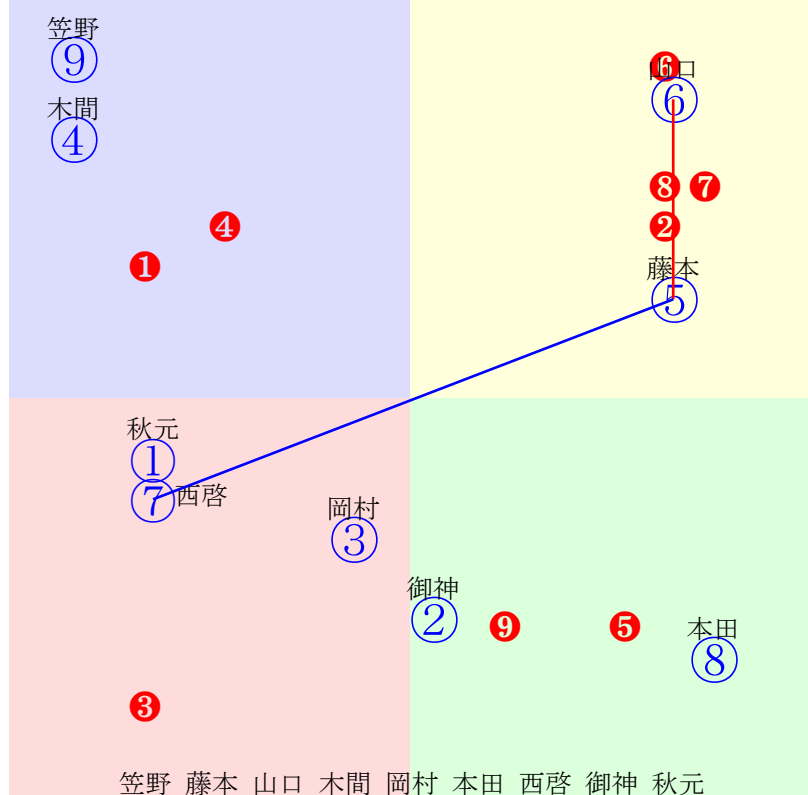

20241217船橋9R2200m(ダート・左)

指数 ⑨ ⑤ ⑥ ④ ③ ⑧ ⑦ ② ①

多頭出:玉井昇(船橋)①⑨川島正一(船橋)②⑧/

- ①99 ①07 秋元耕:玉井昇 単勝 ⑥ 160円
- ②100②04 御神本訓:川島一 複勝 ⑥ 120円 ⑤ 210円 ⑦ 210円
- ③108③09 岡村健:渡辺貴 枠連 ⑤⑥ 550円
- ④109④08 木間塚龍:森 枠単 ⑥⑤ 640円
- ⑤111⑤02 藤本現:高野 馬連 ⑤⑥ 550円
- ⑥110⑥01 山口達:田中力 馬単 ⑥⑤ 720円
- ⑦106⑦03 西啓太:山中 ワイド ⑤⑥ 310円 ⑥⑦ 400円 ⑤⑦ 830円
- ⑧108⑧05 本田重:川島一 3連複 ⑤⑥⑦ 1470円
- ⑨120⑨06 笠野雄:玉井昇 3連単 ⑥⑤⑦ 3550円

- 人気:⑥⑧⑦⑨⑤②④①③
- 騎手:②⑧⑦⑨⑥⑤③④①
- 血統:⑥⑧②⑤①⑨③⑦④
- 前半:⑧⑤⑦①⑥③②⑨④
- 後半:⑨④⑥③⑤②⑦⑧①