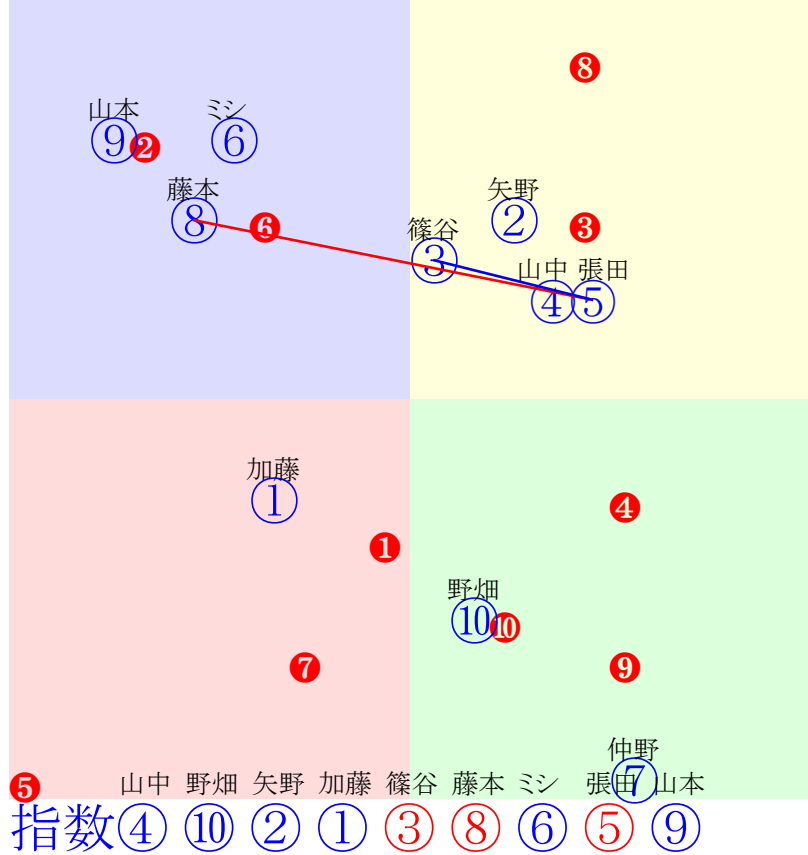

20241217船橋4R1200m(ダート・左)

多頭出:林正人(船橋)③⑧/

- ①111①06 加藤雄:山崎尋
- ②114②04 矢野貴:玉井昇
- ③111③03 篠谷葵:林正人
- ④119④08 山中悠:阿井
- ⑤100⑤02 張田昂:新井
- ⑥105⑥07 ミシエル:川島一
- ⑦67 ⑦10 仲野光:矢内
- ⑧109⑧01 藤本現:林正人
- ⑨93 ⑨05 山本紀:岡林
- ⑩116⑩09 野畑凌:稲益

- 単勝 ⑧ 600円
- 複勝 ⑧ 170円 ⑤ 210円 ③ 250円
- 枠連 ⑤⑦ 2040円
- 枠単 ⑦⑤ 4110円
- 馬連 ⑤⑧ 1550円
- 馬単 ⑧⑤ 3650円
- ワイド ⑤⑧ 490円 ③⑧ 480円 ③⑤ 830円
- 3連複 ③⑤⑧ 3990円
- 3連単 ⑧⑤③ 22700円

- 人気:②⑤③⑥⑧⑨⑩④①⑦
- 騎手:⑩②⑤④⑧③⑨⑦⑥①
- 血統:①⑧③⑩⑦⑥②④⑤⑨
- 前半:④⑩③①⑥⑦②⑤⑧
- 後半:②⑧④⑨⑩①③⑤⑥