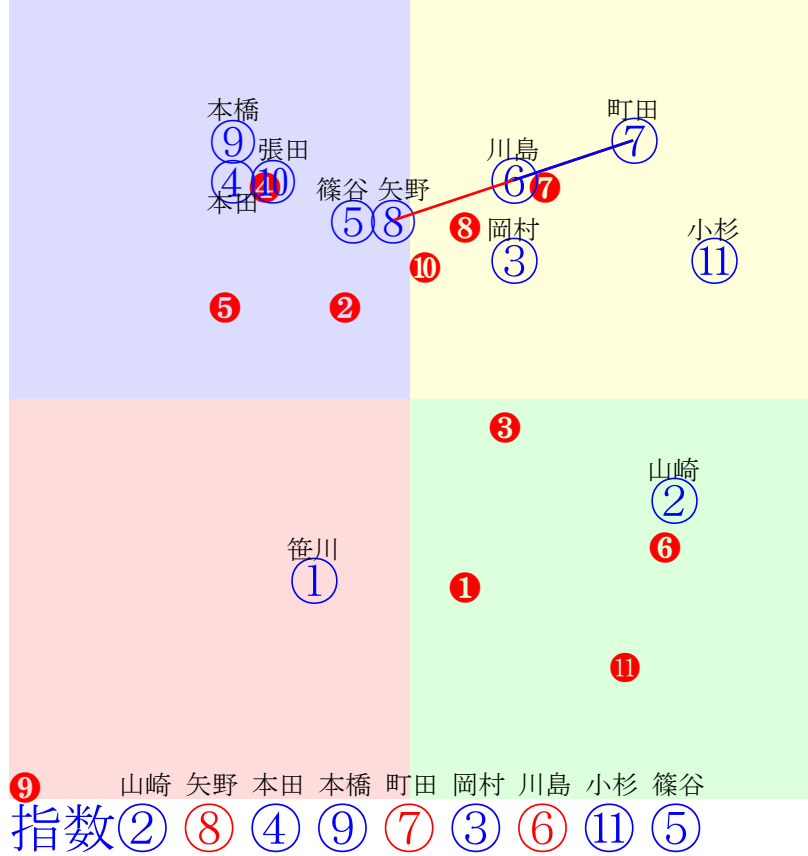

20250121船橋10R1200m(ダート・左)

- ①108①05 笹川翼:繁田
- ②126②08 山崎誠:山崎裕
- ③119③06 岡村健:新井清
- ④125④04 本田重:米谷
- ⑤115⑤10 篠谷葵:林正人
- ⑥118⑥03 川島正:川島一
- ⑦120⑦02 町田直:高月
- ⑧126⑧01 矢野貴:稲益
- ⑨124⑨07 本橋孝:石井
- ⑩113⑩09 張田昂:矢内
- ⑪116⑪11 小杉亮:佐々清