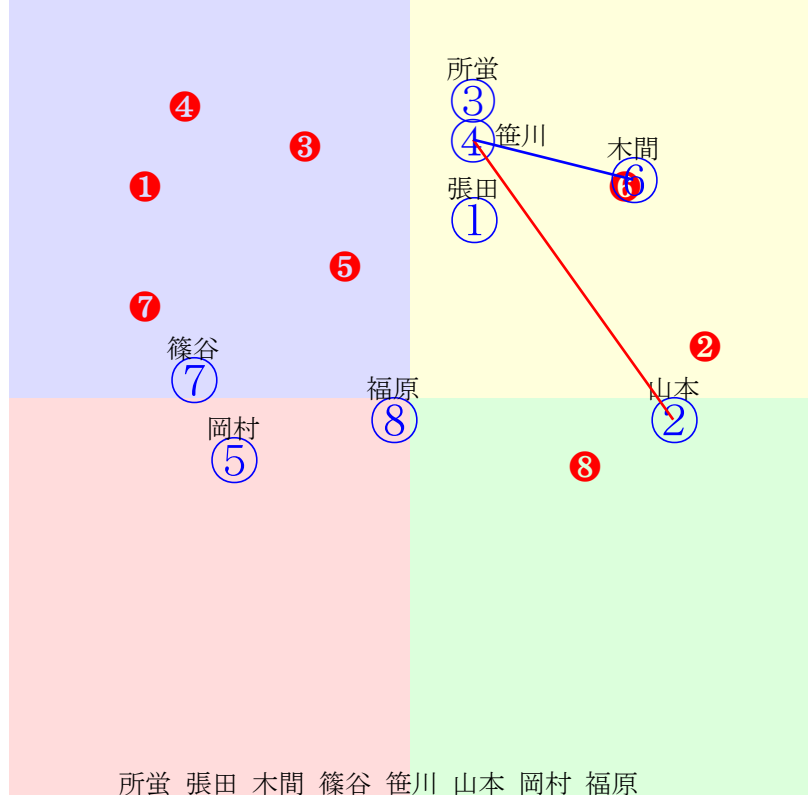

20250121船橋6R1500m(ダート・左)

所瑩 張田 木間 篠谷 笹川 山本 岡村 福原
指数 ③ ① ⑥ ⑦ ④ ② ⑤ ⑧

多頭出:新井清重(船橋)④⑤/

- ①121①06 張田昂:渋谷
- ②106②01 山本聡:山下
- ③128③08 所瑩 :田中力
- ④113④02 笹川翼:新井清
- ⑤99 ⑤05 岡村健:新井清
- ⑥116⑥03 木間塚龍:矢野
- ⑦114⑦07 篠谷葵:山田信
- ⑧95 ⑧04 福原杏:水野

- 単勝 ② 220円
- 複勝 ② 140円 ④ 130円 ⑥ 220円
- 馬連 ②④ 480円
- 馬単 ②④ 710円
- ワイド ②④ 220円 ②⑥ 460円 ④⑥ 400円
- 3連複 ②④⑥ 1880円
- 3連単 ②④⑥ 5140円

- 人気:③④⑥①②⑤⑦⑧
- 騎手:④①⑦⑧⑥⑤②③
- 血統:⑥⑤⑧②①③⑦④
- 前半:②⑥①③⑦⑧④⑤
- 後半:③④①⑦⑥⑤⑧②