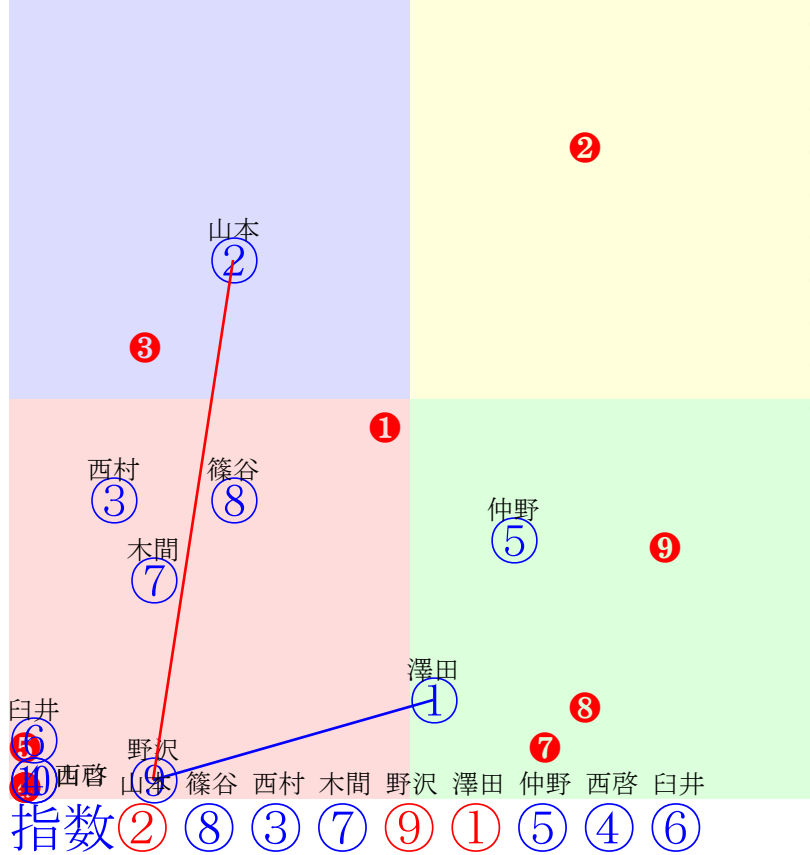

20250124船橋1R1200m(ダート・左)

多頭出:伊藤滋規(船橋)③⑦矢内博(船橋)⑤⑩/

- ①80 ①03 澤田龍:山下 単勝 ② 110円
- ②104 ②01 山本聡:新井清 複勝 ② 120円 ⑨ 190円 ① 210円
- ③85 ③09 西村栄:伊藤 枠連 ②⑧ 190円
- ④40 ④04 西啓太:齊藤 枠単 ②⑧ 230円
- ⑤73 ⑤05 仲野光:矢内 馬連 ②⑨ 380円
- ⑥40 ⑥10 臼井健:渡邊貴 馬単 ②⑨ 490円
- ⑦81 ⑦07 木間塚龍:伊藤 ワイド ②⑨ 180円 ①② 240円 ①⑨ 1010円
- ⑧87 ⑧06 篠谷葵:米谷 3連複 ①②⑨ 1210円
- ⑨81 ⑨02 野沢憲:佐々清 3連単 ②⑨① 2450円
- ⑩40 ⑩08 山口達:矢内