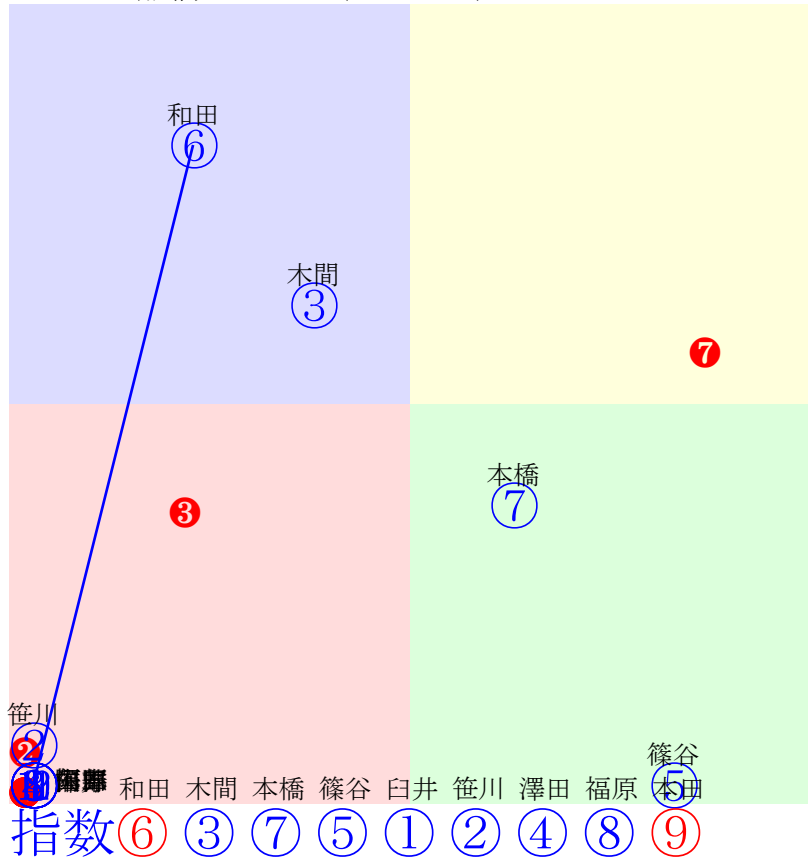

20250124船橋10R1200m(ダート・左)

多頭出:佐藤裕太(船橋)①⑩新井清重(船橋)⑤⑦/株YGGホースC⑦⑨

- ①40 ①10 臼井健:齊藤 単勝 ⑨ 150円
- ②40 ②07 笹川翼:川島一 複勝 ⑨ 120円 ⑩ 180円 ⑥ 290円
- ③122③05 木間塚龍:伊藤 枠連 ⑦⑦ 450円
- ④40 ④06 澤田龍:新井清 枠単 ⑦⑦ 500円
- ⑤99 ⑤12 篠谷葵:阿井 馬連 ⑨⑩ 520円
- ⑥128 ⑥03 和田譲:新井清 馬単 ⑨⑩ 620円
- ⑦122⑦08 本橋孝:森 ワイド ⑨⑩ 240円 ⑥⑨ 400円 ⑥⑩ 920円
- ⑧40 ⑧09 野畑凌:水野 3連複 ⑥⑨⑩ 1750円
- ⑨40 ⑨01 本田重:山下 3連単 ⑨⑩⑥ 3330円
- ⑩40 ⑩02 阿部龍:佐藤裕
- ⑪40 ⑪04 矢野貴:山田信
- ⑫40 ⑫11 山本聡:川島一

- 人気:⑨②⑩⑥③①⑧④⑦⑫⑤①
- 騎手:⑫②①⑨⑥⑧⑦④③⑤⑩①
- 血統:②①⑫⑩④⑧③⑥⑤⑨①⑦
- 前半:⑤⑦③⑥①②④⑧⑨
- 後半:⑥③⑦⑤①②④⑧⑨